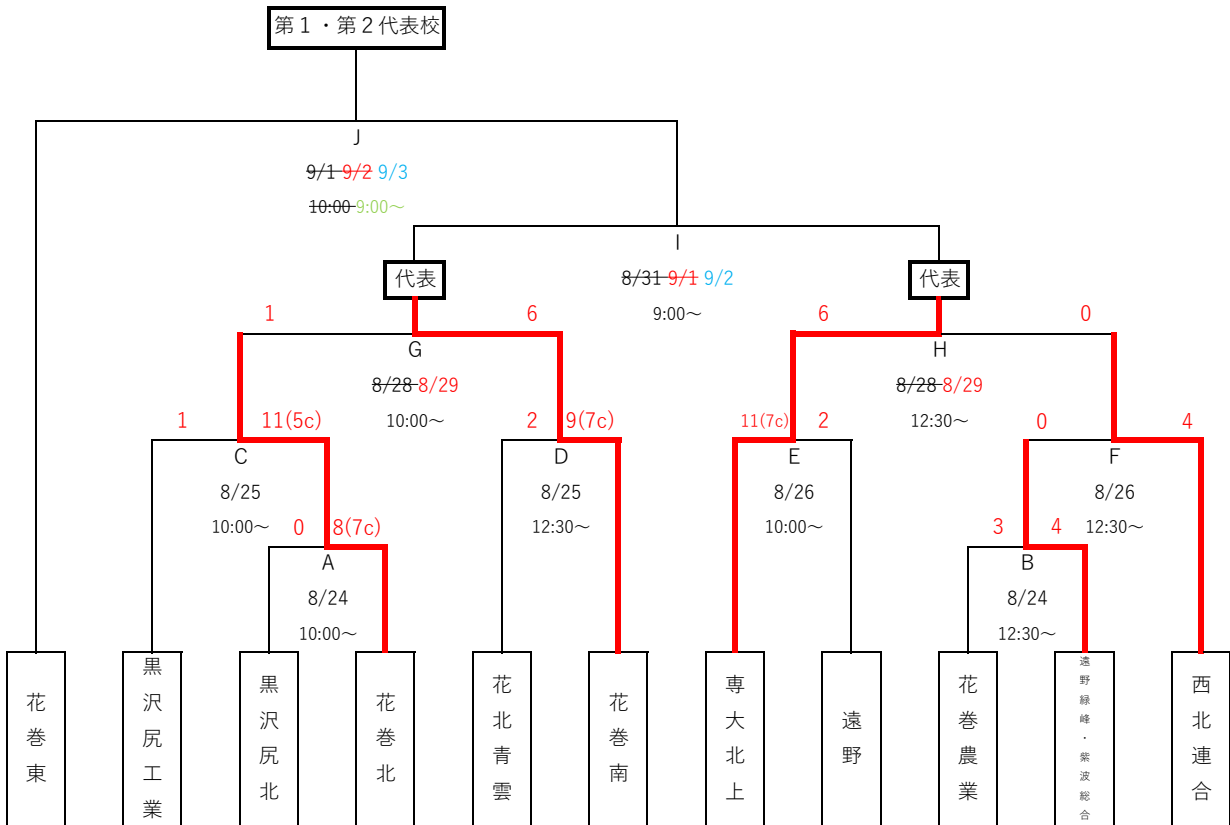

## 第 7 7 回秋季東北地区高等学校野球岩手県大会花北地区予選やぐら

日 時 令和 6 年 8 月 2 4 日 (土) ~ 9 月 1 日 (日) ~~2 日 (月)~~ ~~3 日 (火)~~ 雨天順延  
 会 場 花巻球場  
 主 管 岩手県高等学校野球連盟花北支部 (岩手県立花巻農業高等学校)

### 第1代表決定トーナメント

※西北連合(西和賀・北上翔南)

### 敗者復活代表決定戦