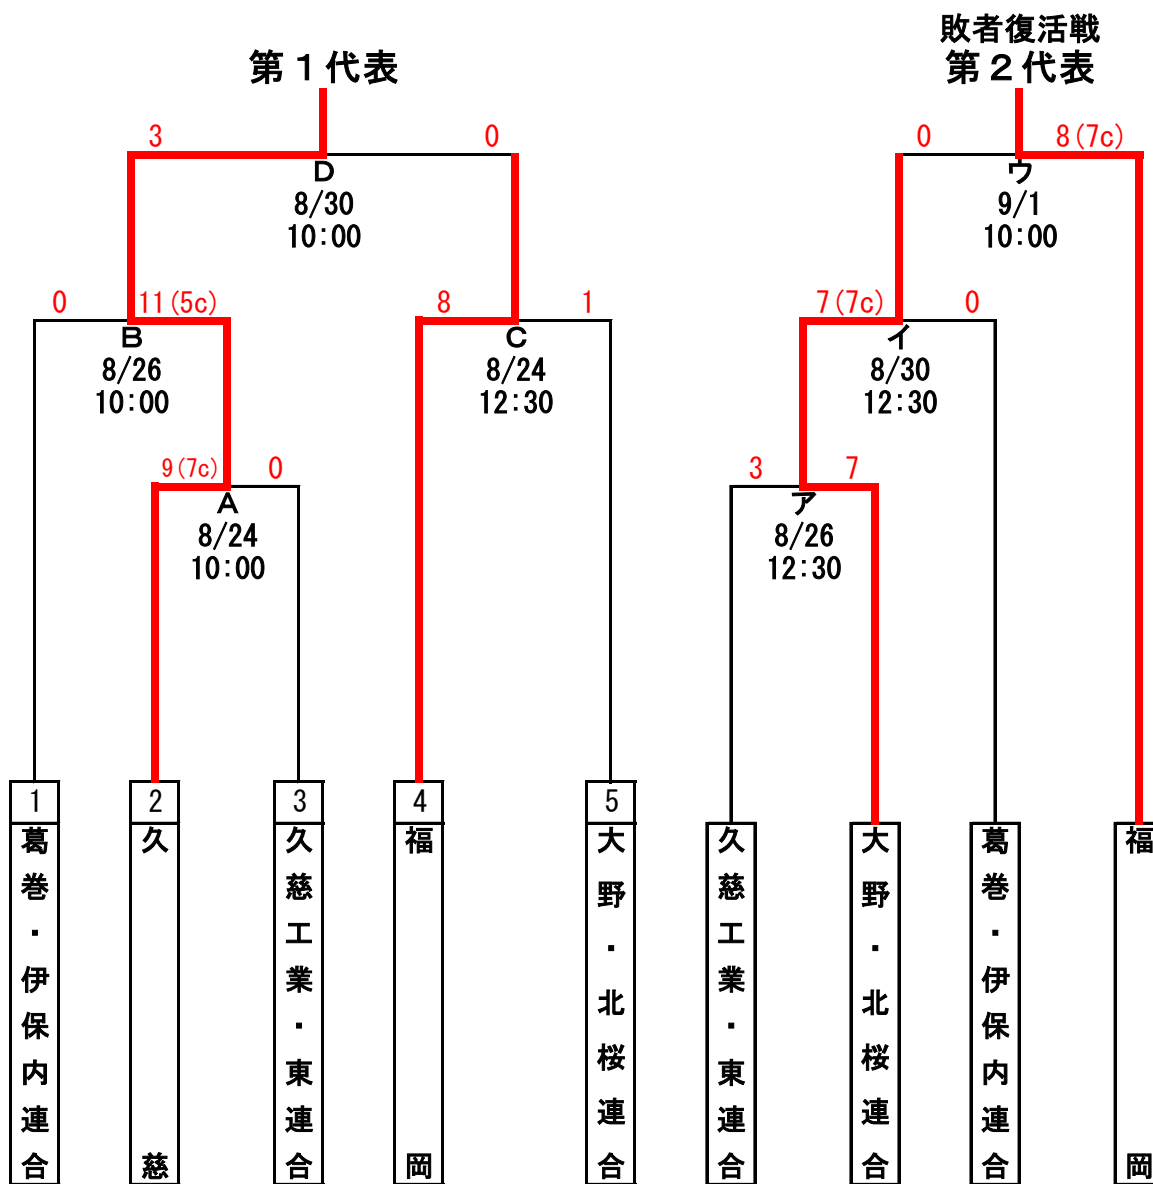

# 組合せやぐら及び大会日程

## 第77回秋季東北地区高等学校野球岩手県大会 県北地区予選

### 組み合わせ

※「久慈工業・東連合」は、久慈工業・久慈東の2校連合チーム  
 ※「大野・北桜連合」は、大野・北桜の2校連合チーム  
 ※「葛巻・伊保内連合」は、葛巻・伊保内の2校連合チーム

大会期間 令和6年8月24日(土)～9月3日(火) 雨天順延

8/24 (土)	8/25 (日)	8/26 (月)	8/27 (火)	8/28 (水)	8/29 (木)	8/30 (金)	8/31 (土)	9/1 (日)	9/2 (月)	9/3 (火)
A C	予備日	B ア	予備日	使用不可	使用不可	D イ	予備日	ウ	予備日	予備日