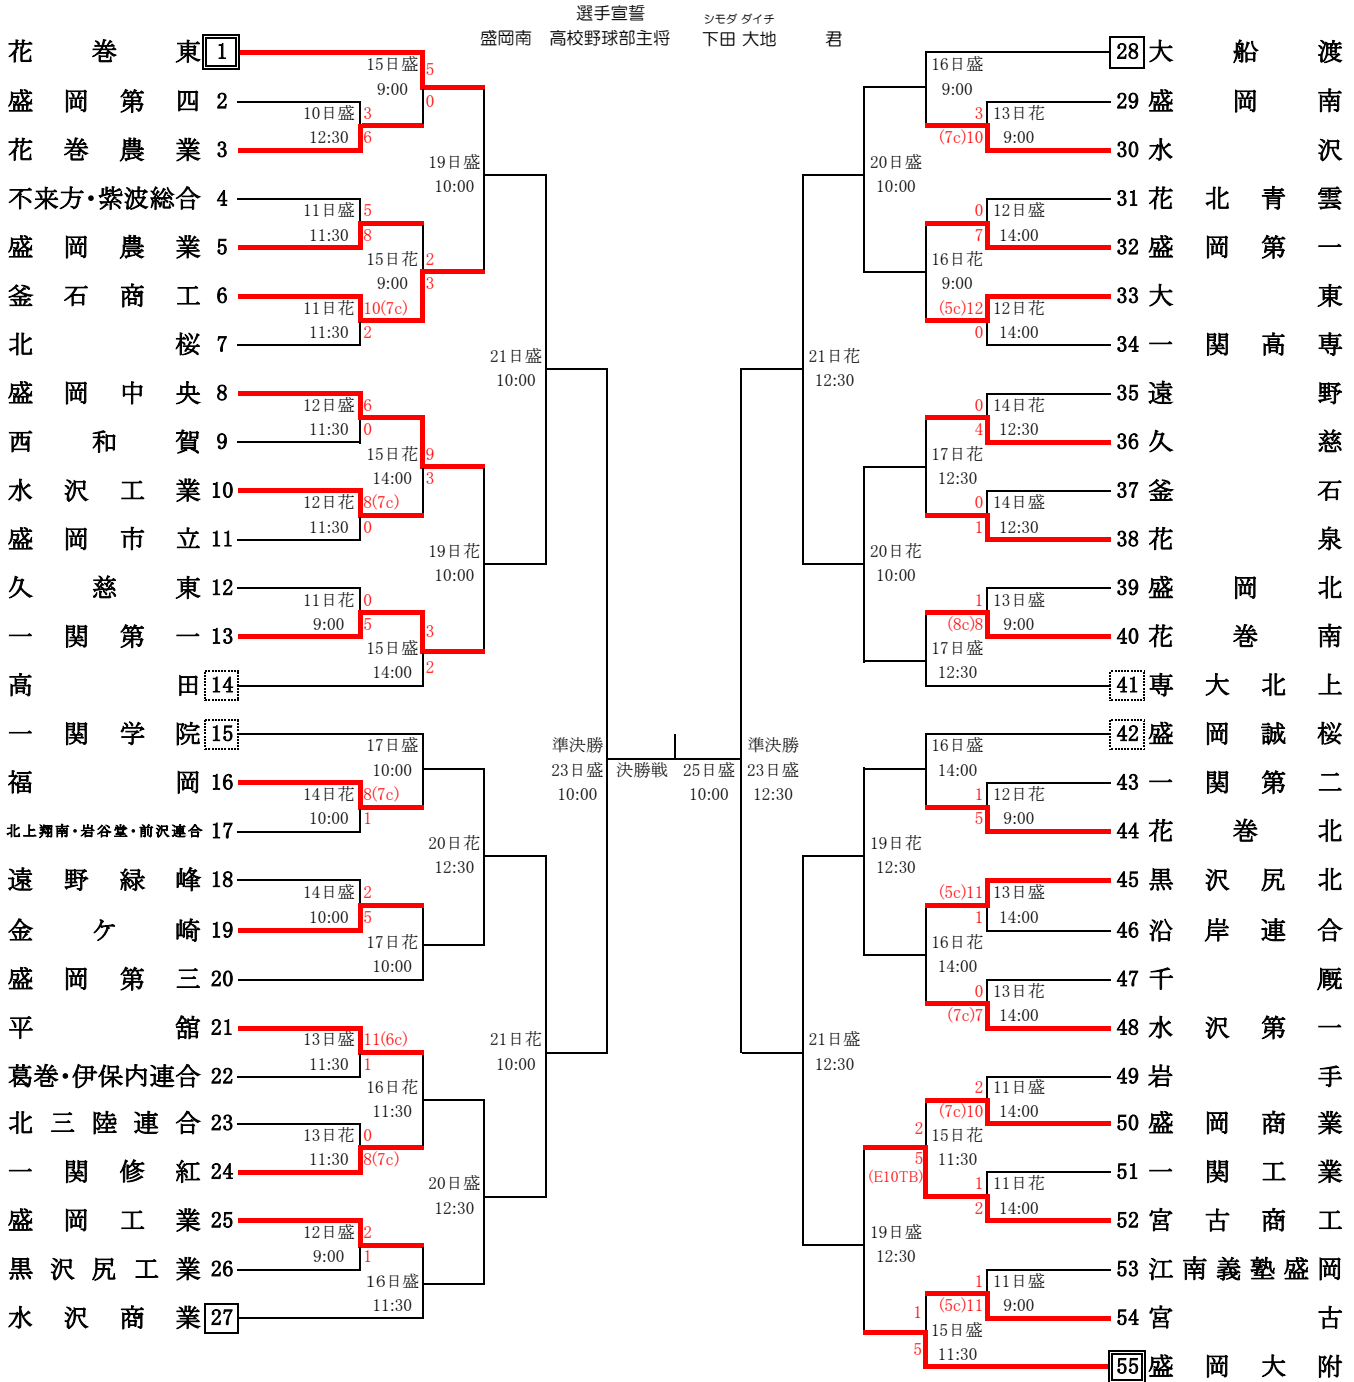

# 第106回全国高等学校野球選手権岩手大会

期 日：令和6年7月10日～25日(雨天順延)  
 会 場：(盛)きたぎんホールパーク  
 (花)花巻球場  
 開会式：7月10日(水)10:00～きたぎんホールパーク  
 抽 選：6月27日(木)キャラホール(都南文化会館)

岩手県高等学校野球連盟 記事の無断転載・無断リンク等のご遠慮下さい

「北三陸連合」は、大野と久慈工業の連合チーム  
 「葛巻・伊保内連合」は、葛巻と伊保内の連合チーム  
 「不来方・紫波総合」は、不来方と紫波総合の連合チーム  
 「北上翔南・岩谷堂・前沢連合」は、北上翔南、岩谷堂、前沢の連合チーム  
 「沿岸連合」は、大船渡東、住田、岩泉、山田の連合チーム  
 ※金ヶ崎高校は単独廃校ルールによる合同チーム

球場別試合数(抽選時のもの)

	10日(水)	11日(木)	12日(金)	13日(土)	14日(日)	15日(月)	16日(火)	17日(水)	18日(木)	19日(金)	20日(土)	21日(日)	22日(月)	23日(火)	24日(水)	25日(木)	合計
盛岡	1	3	3	3	2	3	3	2		2	2	2	休養日	2	休養日	1	29
花巻		3	3	3	2	3	3	2		2	2	2	休養日		休養日		25
合計	1	6	6	6	4	6	6	4	0	4	4	4	0	2	0	1	54