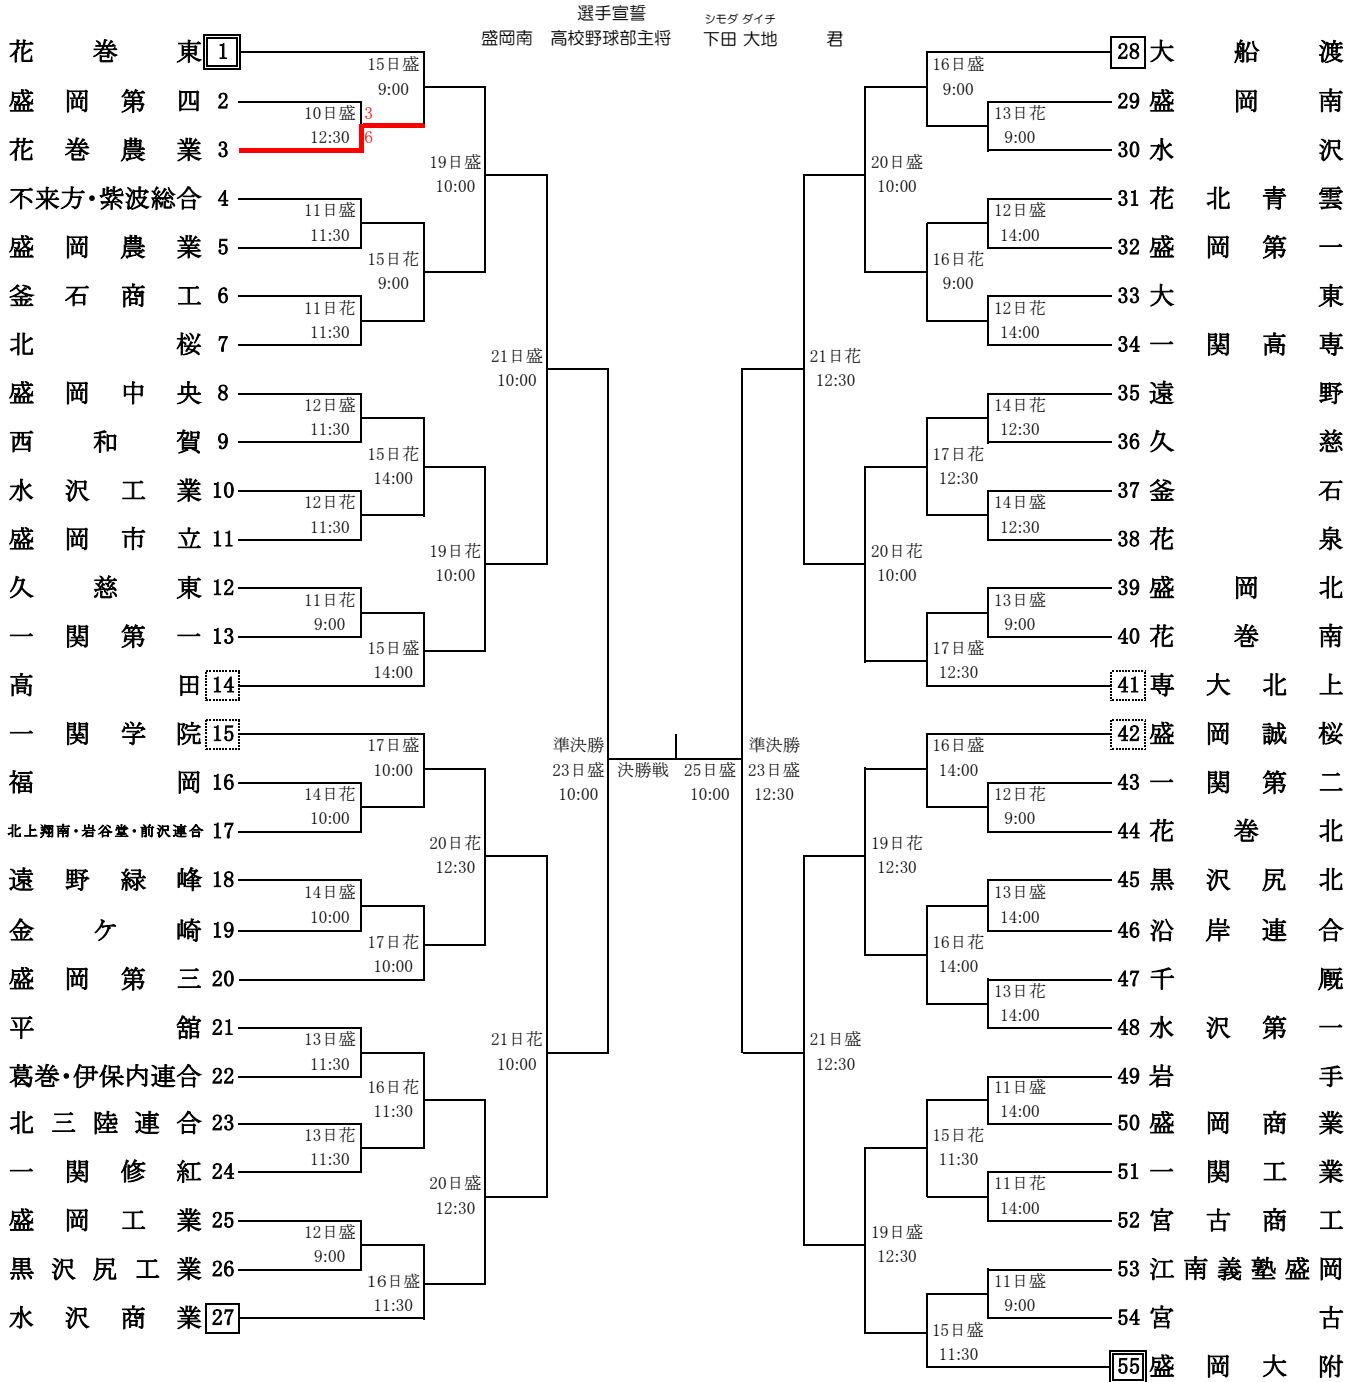

第106回全国高等学校野球選手権岩手大会

期 日：令和6年7月10日～25日(雨天順延)
 会 場：(盛)きたぎんホールパーク
 (花)花巻球場
 開会式：7月10日(水)10:00～きたぎんホールパーク
 抽 選：6月27日(木)キャラホール(都南文化会館)

岩手県高等学校野球連盟 記事の無断転載・無断リンク等のご遠慮下さい

「北三陸連合」は、大野と久慈工業の連合チーム
 「葛巻・伊保内連合」は、葛巻と伊保内の連合チーム
 「不来方・紫波総合」は、不来方と紫波総合の連合チーム
 「北上翔南・岩谷堂・前沢連合」は、北上翔南、岩谷堂、前沢の連合チーム
 「沿岸連合」は、大船渡東、住田、岩泉、山田の連合チーム
 ※金ヶ崎高校は単独廃校ルールによる合同チーム

	10日(水)	11日(木)	12日(金)	13日(土)	14日(日)	15日(月)	16日(火)	17日(水)	18日(木)	19日(金)	20日(土)	21日(日)	22日(月)	23日(火)	24日(水)	25日(木)	合計
盛岡	1	3	3	3	2	3	3	2		2	2	2	休養日	2	休養日	1	29
花巻		3	3	3	2	3	3	2		2	2	2	休養日		休養日		25
合計	1	6	6	6	4	6	6	4	0	4	4	4	0	2	0	1	54