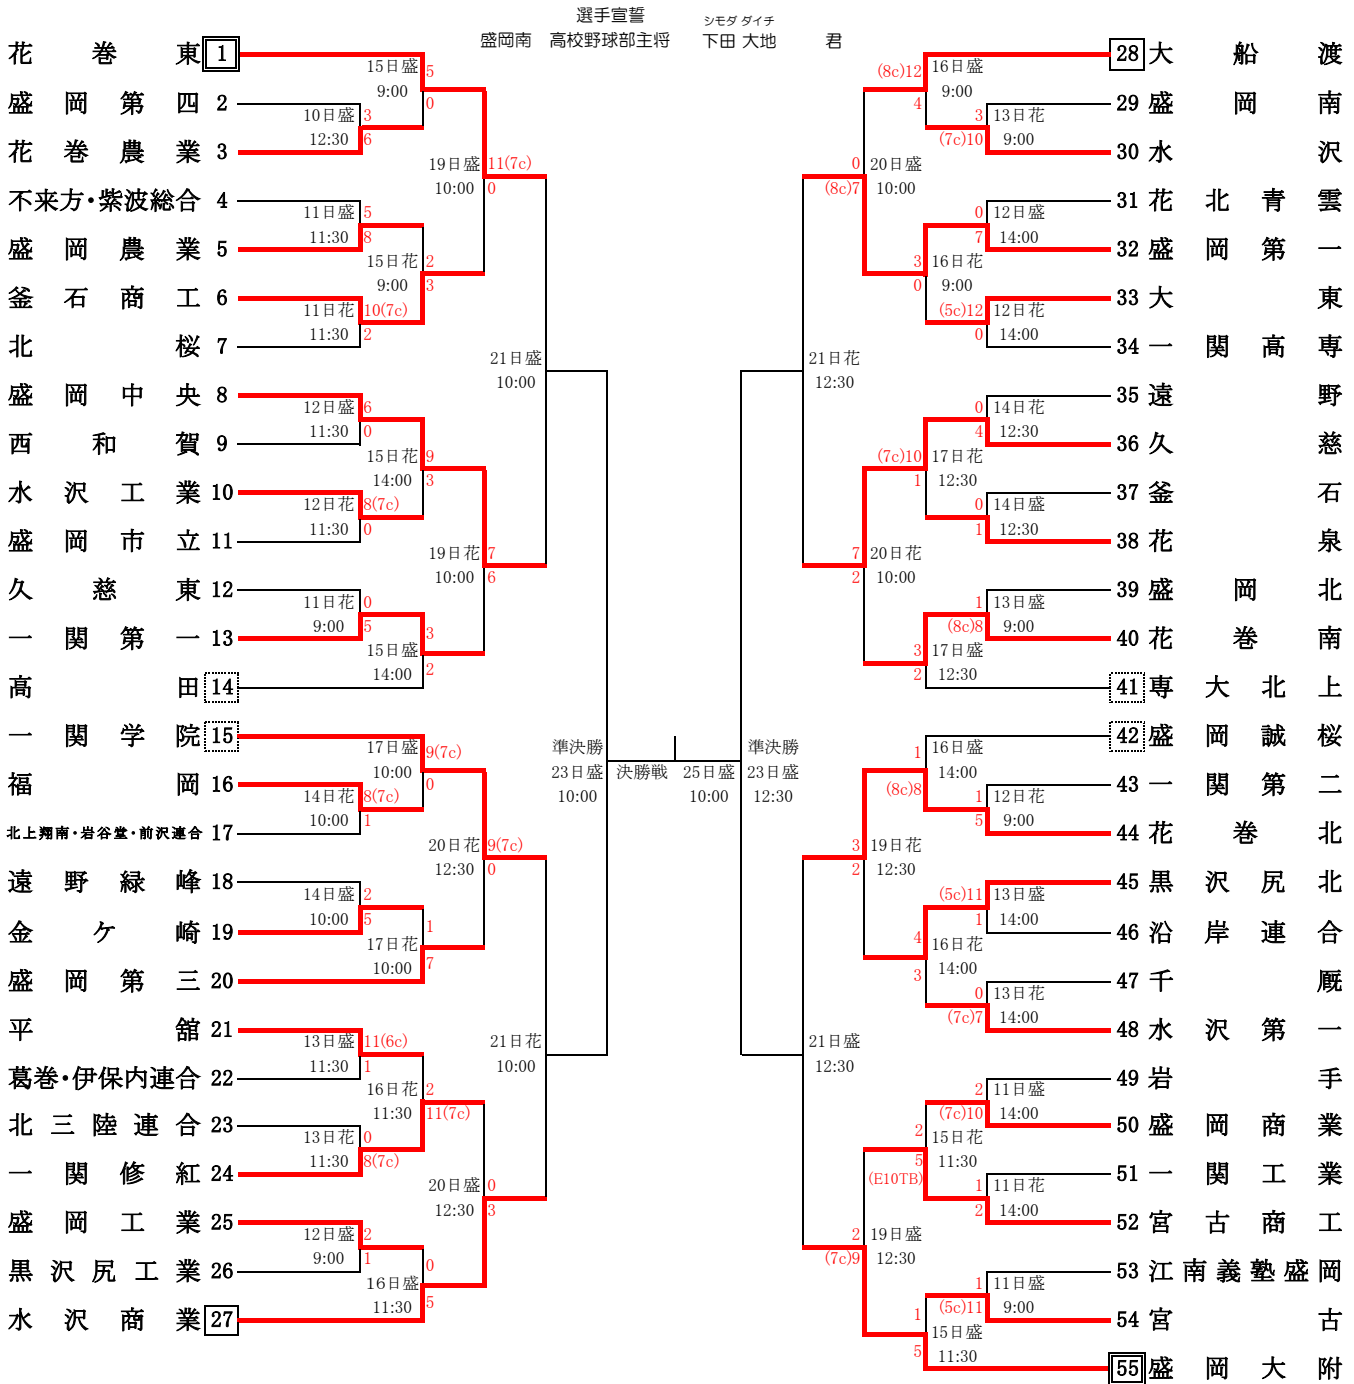

第106回全国高等学校野球選手権岩手大会

期 日：令和6年7月10日～25日(雨天順延)
 会 場：(盛)きたぎんホールパーク
 (花)花巻球場
 開会式：7月10日(水)10:00～きたぎんホールパーク
 抽 選：6月27日(木)キャラホール(都南文化会館)

岩手県高等学校野球連盟 記事の無断転載・無断リンク等のご遠慮下さい

「北三陸連合」は、大野と久慈工業の連合チーム
 「葛巻・伊保内連合」は、葛巻と伊保内の連合チーム
 「不来方・紫波総合」は、不来方と紫波総合の連合チーム
 「北上翔南・岩谷堂・前沢連合」は、北上翔南、岩谷堂、前沢の連合チーム
 「沿岸連合」は、大船渡東、住田、岩泉、山田の連合チーム
 ※金ヶ崎高校は単独廃校ルールによる合同チーム

球場別試合数(抽選時のもの)

	10日(水)	11日(木)	12日(金)	13日(土)	14日(日)	15日(月)	16日(火)	17日(水)	18日(木)	19日(金)	20日(土)	21日(日)	22日(月)	23日(火)	24日(水)	25日(木)	合計
盛岡	1	3	3	3	2	3	3	2		2	2	2	休養日	2	休養日	1	29
花巻		3	3	3	2	3	3	2		2	2	2	休養日		休養日		25
合計	1	6	6	6	4	6	6	4	0	4	4	4	0	2	0	1	54