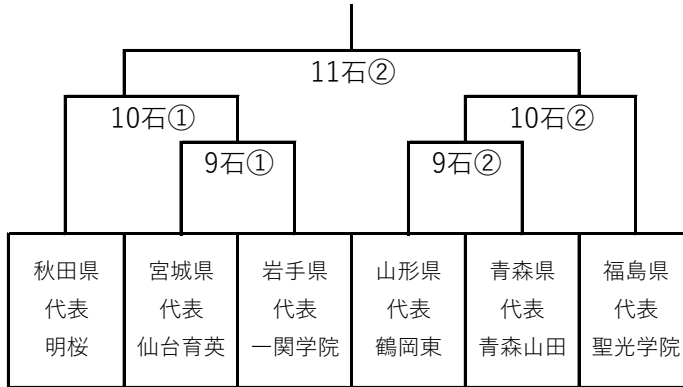

令和2年東北地区高等学校野球大会組合せ表

【硬式】 石：石巻市民球場

① 10 : 0 0

② 14 : 0 0

【軟式】 鹿：鹿島台中央公園野球場

石：石巻市民球場

① 10 : 0 0

② 14 : 0 0