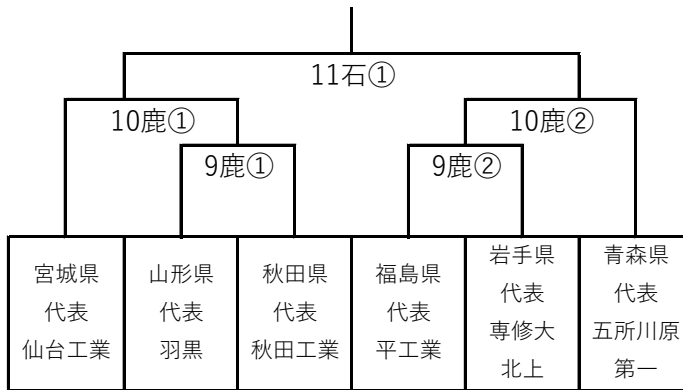

令和2年東北地区高等学校野球大会組合せ表

【硬式】 石：石巻市民球場

① 10 : 0 0

② 14 : 0 0

【軟式】 鹿：鹿島台中央公園野球場

石：石巻市民球場

① 10 : 0 0

② 14 : 0 0