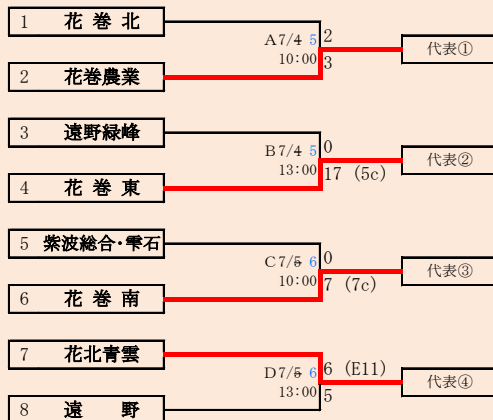

洋野連合は、「大野高校」、「種市高校」の2校による連合チーム

日程変更: 7/4

岩手県高等学校野球連盟

記事の無断転載はご遠慮下さい

HTML版は、下のタブで地区が切り替わります

令和2年夏季岩手県高等学校野球大会 県北地区予選

会場

軽米町ハートフル球場

令和2年7月3日(金)、4日(土) 予備日:7月5日(土)、6日(月)

抽選 6月15日

代表 5

県北① 軽米

県北② 福岡工業

県北③ 久慈

県北④ 福岡

県北⑤ 一戸

紫波総合・雫石は「紫波総合高校」と「雫石高校」の2校による連合チーム

日程変更：7/4

岩手県高等学校野球連盟
記事の無断転載・リンクはご遠慮ください
HTML版は下のタブで地区が切り替わります

令和2年夏季岩手県高等学校野球大会 花巻地区予選

会場
花巻球場
令和2年7月4日(土)～7月5日(日)<雨天順延>
(両日とも雨天順延の場合は大迫球場も使用)

抽選 6月17日

代表 4

花巻① 花巻農
花巻② 花巻東
花巻③ 花巻南
花巻④ 花北青雲