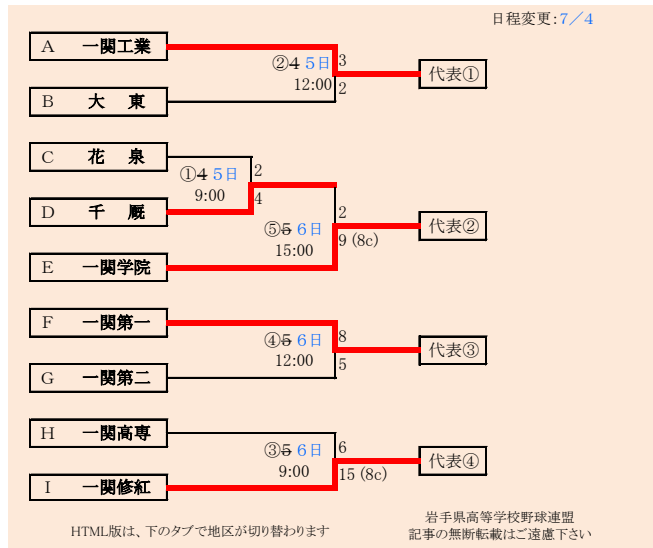

前沢水農翔南は、「前沢高校」、「水沢農業高校」、「北上翔南高校」の3校による連合チーム

1	岩谷堂	7/3 4 5日	12	代表①
2	西和賀	10:00	13	
3	水沢商業	7/1	8	代表②
4	専大北上	10:00	7 (7c)	
5	金ケ崎	7/3 4 5日	0	
6	前沢水農翔南	7/1	2	代表③
7	水沢	13:00	12 (5c)	
8	水沢第一	7/2 3日	0	代表④
9	黒沢尻工業	10:00	6	
10	黒沢尻北	7/2 3日	0	代表⑤
11	水沢工業	13:00	6	

日程変更: 7/2、7/4

HTML版は下のタブで地区が切り替わります

岩手県高等学校野球連盟
記事等の無断転載はご遠慮下さい

令和2年夏季岩手県高等学校野球大会
北奥地区予選

会場
しんきん森山スタジアム(森山球場)

令和2年7月1日(水)～7月3日(金)[雨天順延]

抽選 6月18日

代表 5

北奥① 西和賀

北奥② 水沢商

北奥③ 水沢

北奥④ 黒沢尻工

北奥⑤ 水沢工

令和2年夏季岩手県高等学校野球大会 一関地区予選
 会 場 一関総合運動公園野球場
 令和2年7月4日(土)、5日(日) 予備日:7月6日(月)
 抽選 6月19日

代 表 4
一関① 一関工業
一関② 一関学院
一関③ 一関第一
一関④ 一関修紅

岩手県高等学校野球連盟
記事の無断転載無断リンクはご遠慮ください

1 岩 泉	② 7/1 13:30	1 6	代表①
2 宮古商工			
3 山 田	① 7/1 10:00	0 13	代表②
4 宮 古		(5c)	

HTML版は、下のタブで地区が切り替わります

令和2年夏季岩手県高等学校野球大会
沿岸北地区予選

会 場
宮古運動公園野球場
令和2年7月1日(水) 予備日:7月2日(木)・3日(金)
抽選 6月19日

代 表 2

沿岸北① 宮古商工

沿岸北② 宮 古

HTML版は下のタブで地区が切り替わります