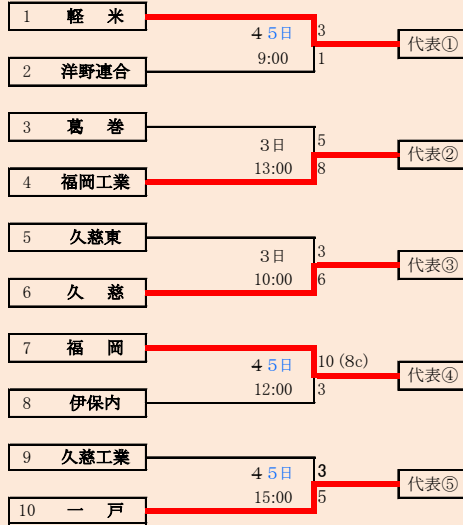

洋野連合は、「大野高校」、「種市高校」の2校による連合チーム

日程変更: 7/4

岩手県高等学校野球連盟

記事の無断転載はご遠慮下さい

HTML版は、下のタブで地区が切り替わります

令和2年夏季岩手県高等学校野球大会 県北地区予選

会場

軽米町ハートフル球場

令和2年7月3日(金)、4日(土) 予備日:7月5日(土)、6日(月)

抽選 6月15日

代表 5

県北① 軽米

県北② 福岡工業

県北③ 久慈

県北④ 福岡

県北⑤ 一戸

紫波総合・雫石は「紫波総合高校」と「雫石高校」の2校による連合チーム

日程変更：7/4

岩手県高等学校野球連盟
記事の無断転載・リンクはご遠慮ください
HTML版は下のタブで地区が切り替わります

令和2年夏季岩手県高等学校野球大会 花巻地区予選

会場
花巻球場
令和2年7月4日(土)～7月5日(日)<雨天順延>
(両日とも雨天順延の場合は大迫球場も使用)

抽選 6月17日

代表 4

花巻① 花巻農
花巻② 花巻東
花巻③ 花巻南
花巻④ 花北青雲