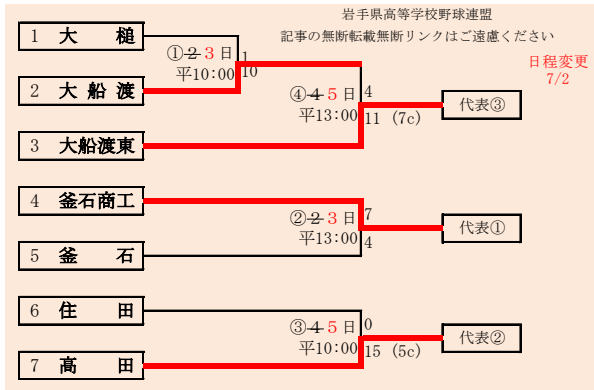

日程変更: 7/2、7/4

HTML版は下のタブで地区が切り替わります

岩手県高等学校野球連盟
記事等の無断転載はご遠慮下さい

令和2年夏季岩手県高等学校野球大会
北奥地区予選

会場
しんきん森山スタジアム(森山球場)

令和2年7月1日(水)～7月3日(金)[雨天順延]

抽選 6月18日

代表 5

北奥① 西和賀

北奥② 水沢商

北奥③ 水沢

北奥④ 黒沢尻工

北奥⑤ 水沢工

令和2年夏季岩手県高等学校野球大会 一関地区予選
 会 場 一関総合運動公園野球場
 令和2年7月4日(土)、5日(日) 予備日:7月6日(月)
 抽選 6月19日

代 表 4
一関① 一関工業
一関② 一関学院
一関③ 一関第一
一関④ 一関修紅

岩手県高等学校野球連盟
記事の無断転載無断リンクはご遠慮ください

1 岩 泉	② 7/1 13:30	1 6	代表①
2 宮古商工			
3 山 田	① 7/1 10:00	0 13	代表②
4 宮 古		(5c)	

HTML版は、下のタブで地区が切り替わります

令和2年夏季岩手県高等学校野球大会
沿岸北地区予選

会 場
宮古運動公園野球場
令和2年7月1日(水) 予備日:7月2日(木)・3日(金)
抽選 6月19日

代 表 2

沿岸北① 宮古商工

沿岸北② 宮 古

HTML版は下のタブで地区が切り替わります

令和2年夏季岩手県高等学校野球大会
沿岸南地区予選

会場
平田公園野球場
令和2年7月2日(木)、4日(土) 予備日:3日、5日、6日

抽選 6月17日

代表 3
沿岸南① 釜石商工
沿岸南② 高 田
沿岸南③ 大船渡東

令和2年夏季岩手県高等学校野球大会
各地区予選予定試合数

日程変更:7/2訂正 7/4訂正

地区	球場	6月29日	6月30日	7月1日	7月2日	7月3日	7月4日	7月5日	7月6日
		月	火	水	木	金	土	日	月
県北	軽米					2	3 0	3	
盛岡	県営				2 0	2 3	2 3 0	2 3	2
	滝沢								
花巻	花巻						2 0	2	2
北奥	森山			2	2 0	2	2 0	2	
一関	一関						2 0	3 2	3
沿岸南	平田				2 0	2	2 0	2	
沿岸北	宮古			2					