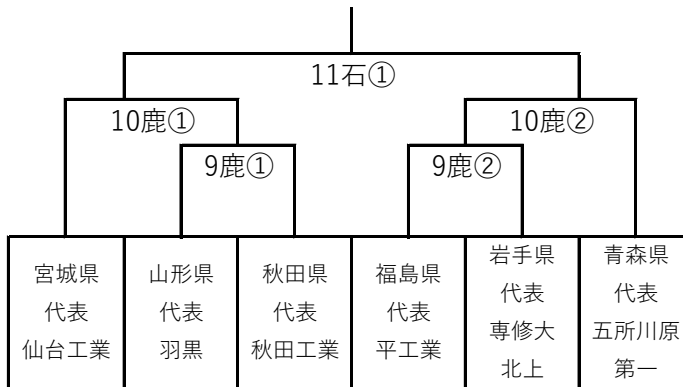

令和2年東北地区高等学校野球大会組合せ表

【硬式】 石：石巻市民球場

① 10 : 0 0

② 14 : 0 0

【軟式】 鹿：鹿島台中央公園野球場

石：石巻市民球場

① 10 : 0 0

② 14 : 0 0