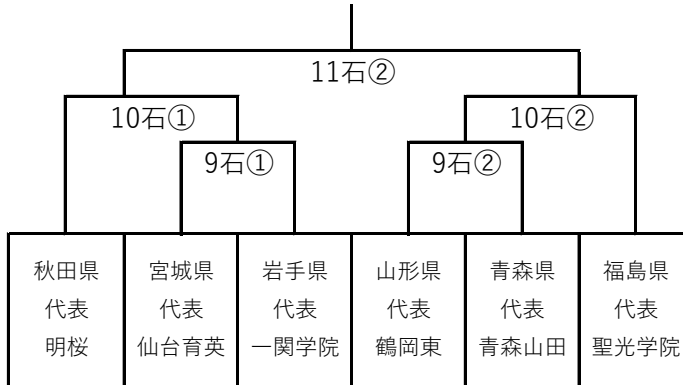

令和2年東北地区高等学校野球大会組合せ表

【硬式】 石：石巻市民球場

① 10 : 0 0

② 14 : 0 0

【軟式】 鹿：鹿島台中央公園野球場

石：石巻市民球場

① 10 : 0 0

② 14 : 0 0