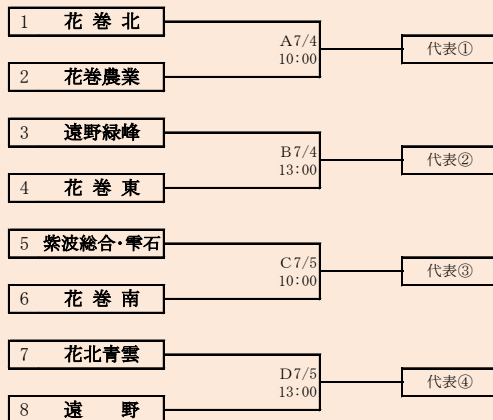

令和2年夏季岩手県高等学校野球大会 県北地区予選

会場

軽米町ハートフル球場

令和2年7月3日(金)、4日(土) 予備日:7月5日(土)、6日(月)

抽選 6月15日

代表 5

県北①

県北②

県北③

県北④

県北⑤

1 平 館	A 7/2(木) 県9:00	代表①
2 不 来 方		
3 盛 岡 南	B 7/2(木) 県13:30	代表②
4 盛 岡 北		
5 盛 岡 市 立	C 7/3(金) 県9:00	代表③
6 盛 岡 第 四		
7 江 南 義 塾	D 7/3(金) 県13:30	代表④
8 盛 岡 大 附		
9 盛 岡 誠 桜	E 7/4(土) 県 9:00	代表⑤
10 盛 岡 中 央		
11 盛 岡 農 業	F 7/4(土) 県13:30	代表⑥
12 岩 手		
13 盛 岡 第 三	G 7/5(日) 県 9:00	代表⑦
14 盛 岡 商 業		
15 盛 岡 第 一	H 7/5(日) 県13:30	代表⑧
16 盛 岡 工 業		

岩手県高等学校野球連盟
記事等の無断転載はご遠慮下さい

HTML版は下のタブで地区が切り替わります

令和2年夏季岩手県高等学校野球大会 盛岡地区予選
会 場
岩手県営野球場 滝沢総合公園野球場(予備日7月6日のみ)
令和2年7月2日(木)～7月5日(日) (雨天順延)
抽選 6月16日

代 表 8
盛岡①
盛岡②
盛岡③
盛岡④
盛岡⑤
盛岡⑥
盛岡⑦
盛岡⑧

紫波総合・雫石は「紫波総合高校」と「雫石高校」の2校による連合チーム

岩手県高等学校野球連盟
記事の無断転載・リンクはご遠慮ください

HTML版は下のタブで地区が切り替わります

令和2年夏季岩手県高等学校野球大会 花巻地区予選

会 場
花巻球場
令和2年7月4日(土)～7月5日(日)〈雨天順延〉
(両日とも雨天順延の場合は大迫球場も使用)

抽選 6月17日

代 表 4

花巻①
花巻②
花巻③
花巻④

前沢水農翔南は、「前沢高校」、「水沢農業高校」、「北上翔南高校」の3校による連合チーム