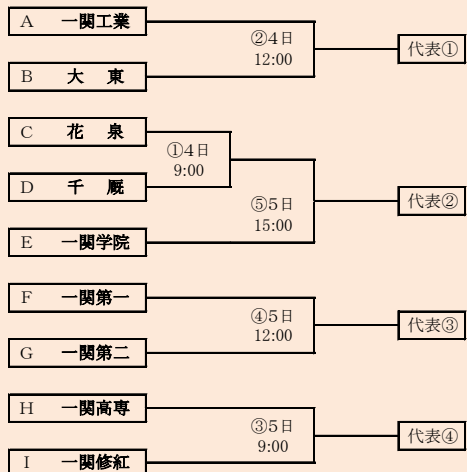

岩手県高等学校野球連盟
記事等の無断転載はご遠慮下さい

HTML版は下のタブで地区が切り替わります

令和2年夏季岩手県高等学校野球大会 盛岡地区予選
会 場
岩手県営野球場 滝沢総合公園野球場(予備日7月6日のみ)
令和2年7月2日(木)～7月5日(日) (雨天順延)
抽選 6月16日

代 表 8
盛岡①
盛岡②
盛岡③
盛岡④
盛岡⑤
盛岡⑥
盛岡⑦
盛岡⑧

紫波総合・雫石は「紫波総合高校」と「雫石高校」の2校による連合チーム

岩手県高等学校野球連盟
記事の無断転載・リンクはご遠慮ください

HTML版は下のタブで地区が切り替わります

令和2年夏季岩手県高等学校野球大会 花巻地区予選

会 場
花巻球場
令和2年7月4日(土)～7月5日(日)〈雨天順延〉
(両日とも雨天順延の場合は大迫球場も使用)

抽選 6月17日

代 表 4

花巻①
花巻②
花巻③
花巻④

前沢水農翔南は、「前沢高校」、「水沢農業高校」、「北上翔南高校」の3校による連合チーム

HTML版は下のタブで地区が切り替わります

岩手県高等学校野球連盟
記事等の無断転載はご遠慮下さい

令和2年夏季岩手県高等学校野球大会
北奥地区予選

会場
しんきん森山スタジアム(森山球場)

令和2年7月1日(水)～7月3日(金)[雨天順延]

抽選 6月18日

代表 5

北奥①

北奥②

北奥③

北奥④

北奥⑤

HTML版は、下のタブで地区が切り替わります

岩手県高等学校野球連盟
記事の無断転載はご遠慮下さい

令和2年夏季岩手県高等学校野球大会 一関地区予選

会 場