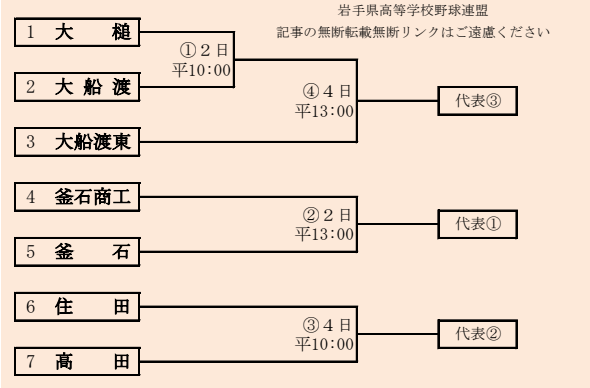

一関総合運動公園野球場

令和2年7月4日(土)、5日(日) 予備日:7月6日(月)

抽選 6月19日

代 表 4

一関①

一関②

一関③

一関④

岩手県高等学校野球連盟
記事の無断転載無断リンクはご遠慮ください

1 岩 泉	② 7/1 13:30	代表①
2 宮古商工		
3 山 田	① 7/1 10:00	代表②
4 宮 古		

HTML版は、下のタブで地区が切り替わります

令和2年夏季岩手県高等学校野球大会
沿岸北地区予選

会 場
宮古運動公園野球場
令和2年7月1日(水) 予備日:7月2日(木)・3日(金)
抽選 6月19日

代 表 2

沿岸北①

沿岸北②

HTML版は下のタブで地区が切り替わります

令和2年夏季岩手県高等学校野球大会
沿岸南地区予選

会 場
平田公園野球場
令和2年7月2日(木)、4日(土) 予備日:3日、5日、6日

抽選 6月17日

代 表 3
沿岸南①
沿岸南②
沿岸南③

令和2年夏季岩手県高等学校野球大会
各地区予選予定試合数

地区	球場	6月29日	6月30日	7月1日	7月2日	7月3日	7月4日	7月5日	7月6日
		月	火	水	木	金	土	日	月
県北	軽米					2	3		
盛岡	県営				2	2	2	2	
	滝沢								
花巻	花巻						2	2	
北奥	森山			2	2	2			
一関	一関						2	3	
沿岸南	平田				2		2		
沿岸北	宮古			2					