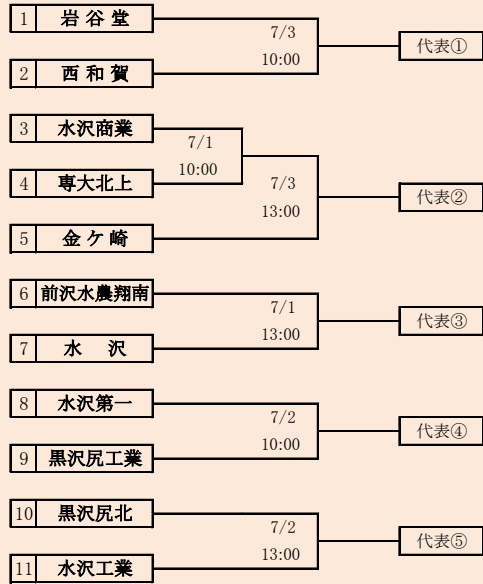

岩手県高等学校野球連盟
記事等の無断転載はご遠慮下さい

HTML版は下のタブで地区が切り替わります

令和2年夏季岩手県高等学校野球大会 盛岡地区予選
会 場
岩手県営野球場 滝沢総合公園野球場(予備日7月6日のみ)
令和2年7月2日(木)～7月5日(日) (雨天順延)
抽選 6月16日

代 表 8
盛岡①
盛岡②
盛岡③
盛岡④
盛岡⑤
盛岡⑥
盛岡⑦
盛岡⑧

紫波総合・雫石は「紫波総合高校」と「雫石高校」の2校による連合チーム

岩手県高等学校野球連盟
記事の無断転載・リンクはご遠慮ください

HTML版は下のタブで地区が切り替わります

令和2年夏季岩手県高等学校野球大会 花巻地区予選

会 場
花巻球場
令和2年7月4日(土)～7月5日(日)〈雨天順延〉
(両日とも雨天順延の場合は大迫球場も使用)

抽選 6月17日

代 表 4

花巻①
花巻②
花巻③
花巻④

前沢水農翔南は、「前沢高校」、「水沢農業高校」、「北上翔南高校」の3校による連合チーム

HTML版は下のタブで地区が切り替わります

岩手県高等学校野球連盟
記事等の無断転載はご遠慮下さい

令和2年夏季岩手県高等学校野球大会
北奥地区予選

会場
しんきん森山スタジアム(森山球場)

令和2年7月1日(水)～7月3日(金)[雨天順延]

抽選 6月18日

代表 5

北奥①