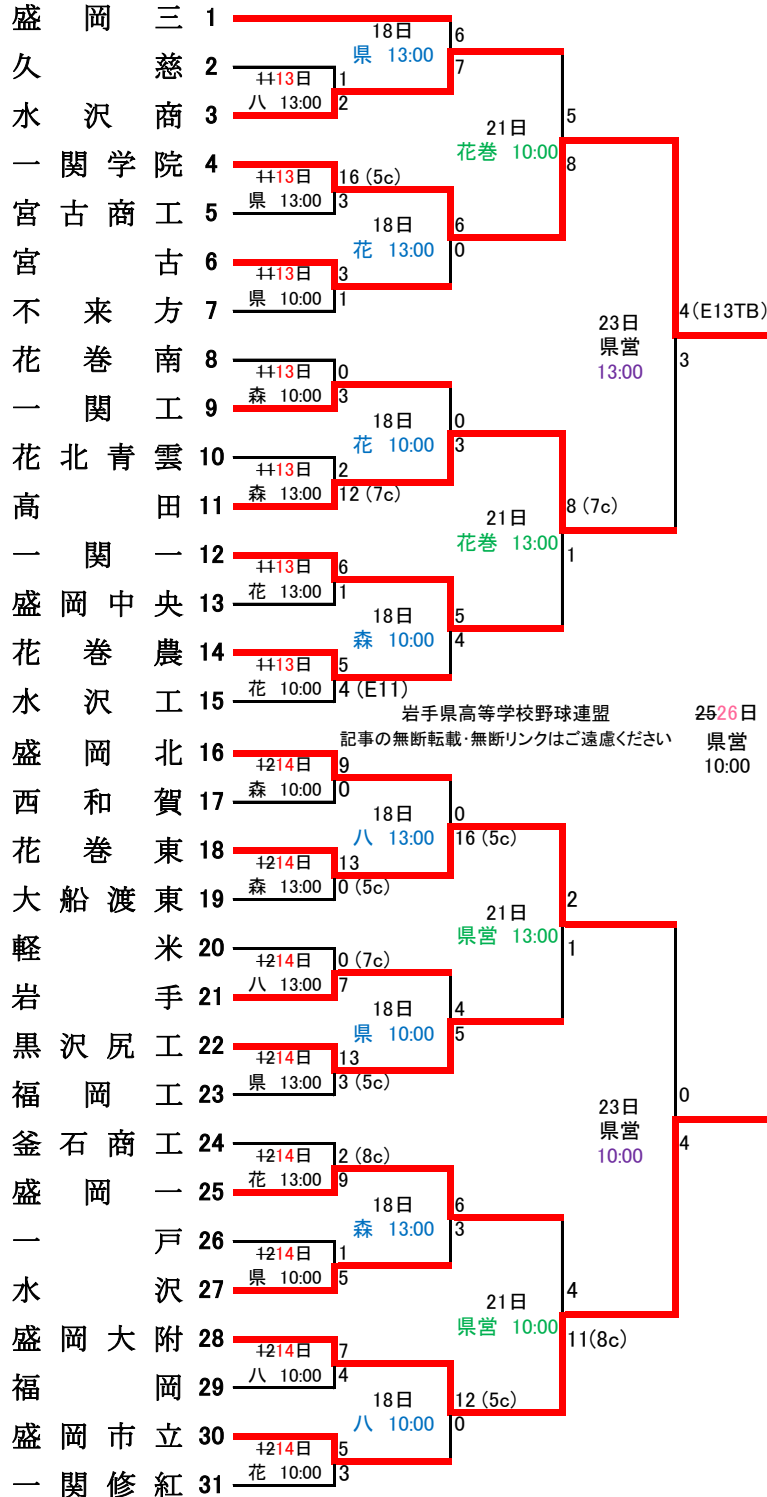

令和2年 夏季岩手県高等学校野球大会 県大会組合せ

日程変更: 7月11日訂正, 25日訂正 18日(会場・開始時刻)の追記 21日(会場・開始時刻)の追記 23日(開始時刻)の追記

期 日 令和2年7月11日(土)~25日(土) <雨天順延>

会 場 県: 岩手県営野球場(盛岡市)
花: 花巻球場(花巻市)
森: しんきん森山スタジアム[森山球場](金ケ崎町)
八: 八幡平市総合運動公園野球場(八幡平市)

枠組抽選会 令和2年6月9日(火)13:00~盛工百年館

※優勝したチームは8月9日から11日まで宮城県で開催される東北大会に出場。

優勝 一関学院高校

球場別試合予定数 (各球場における試合予定数に変更が生じる場合もある)

日程変更あり: 7/11訂正 7/25訂正

	11日(土)	12日(日)	13日(月)	14日(火)	15日(水)	16日(木)	17日(金)	18日(土)	19日(日)	20日(月)	21日(火)	22日(水)	23日(木)	24日(金)	25日(土)	26日(日)	合計
県営	2	0	2	2				2			2						11
花巻	2	0	2	2				2			2						8
森山	2	0	2	2				2									6
八幡平	1	0	1	2				2									5
合計	7	0	7	8	0	0	0	8	0	0	4	0	2	0	1	1	30