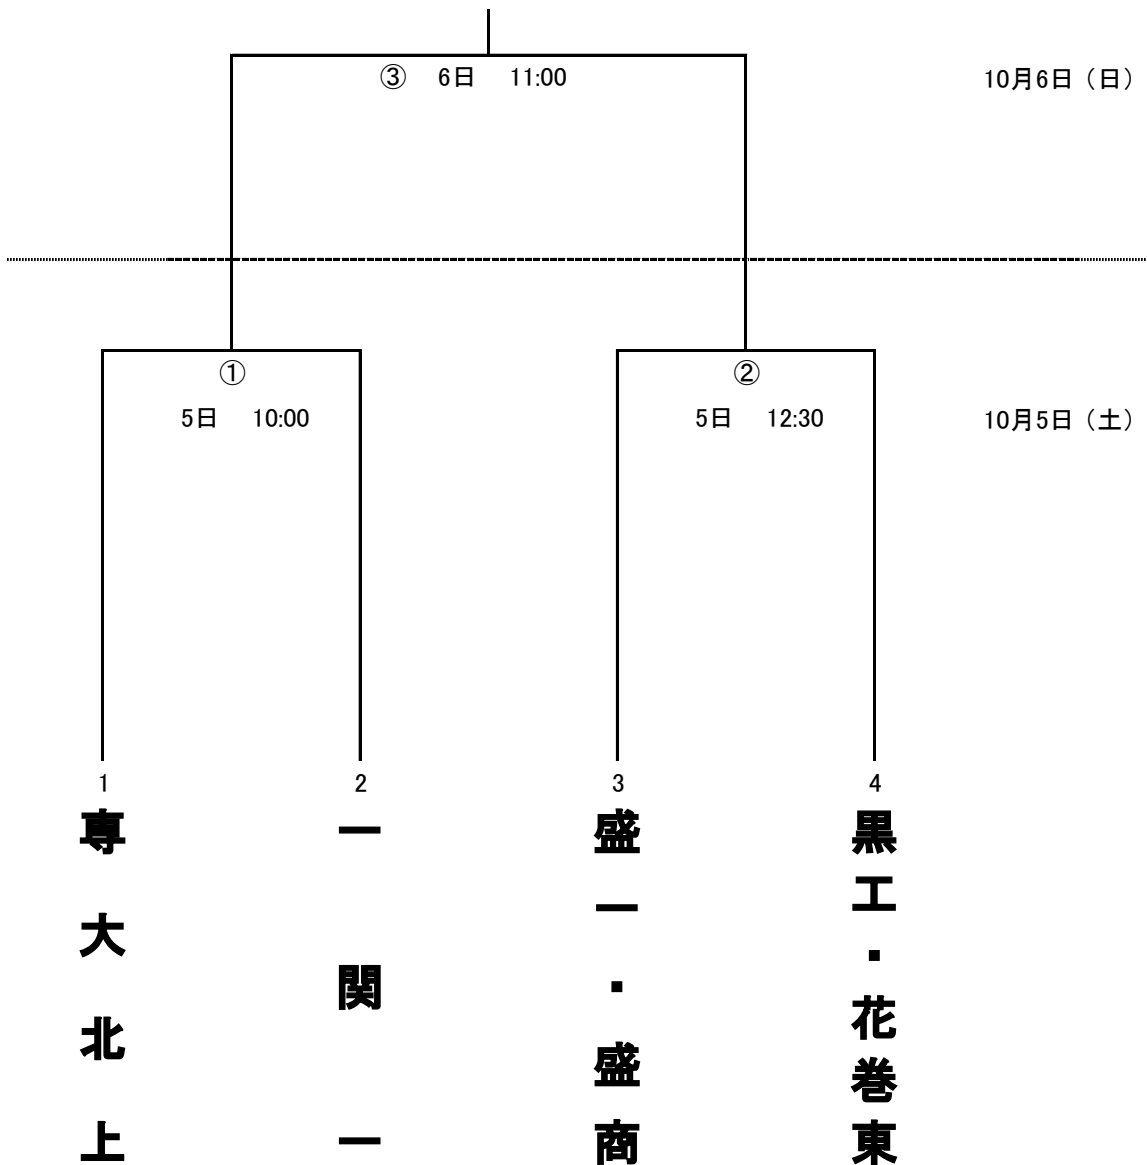

# 第58回岩手県高等学校軟式野球新人大会 組 合 せ

◎ 期 日 令和元年10月5日(土)～10月6日(日) 雨天順延

◎ 場 所 花巻球場

※優勝校は、10月19日(土)から行われる、第31回秋季東北地区高等学校軟式野球大会(開催県:福島県)への出場権を獲得します。

※黒工・花巻東の連合チームの正式な名前は「黒沢尻工業・花巻東連合」

※盛一・盛商の連合チームの正式な名前は「盛岡第一・盛岡商業連合」