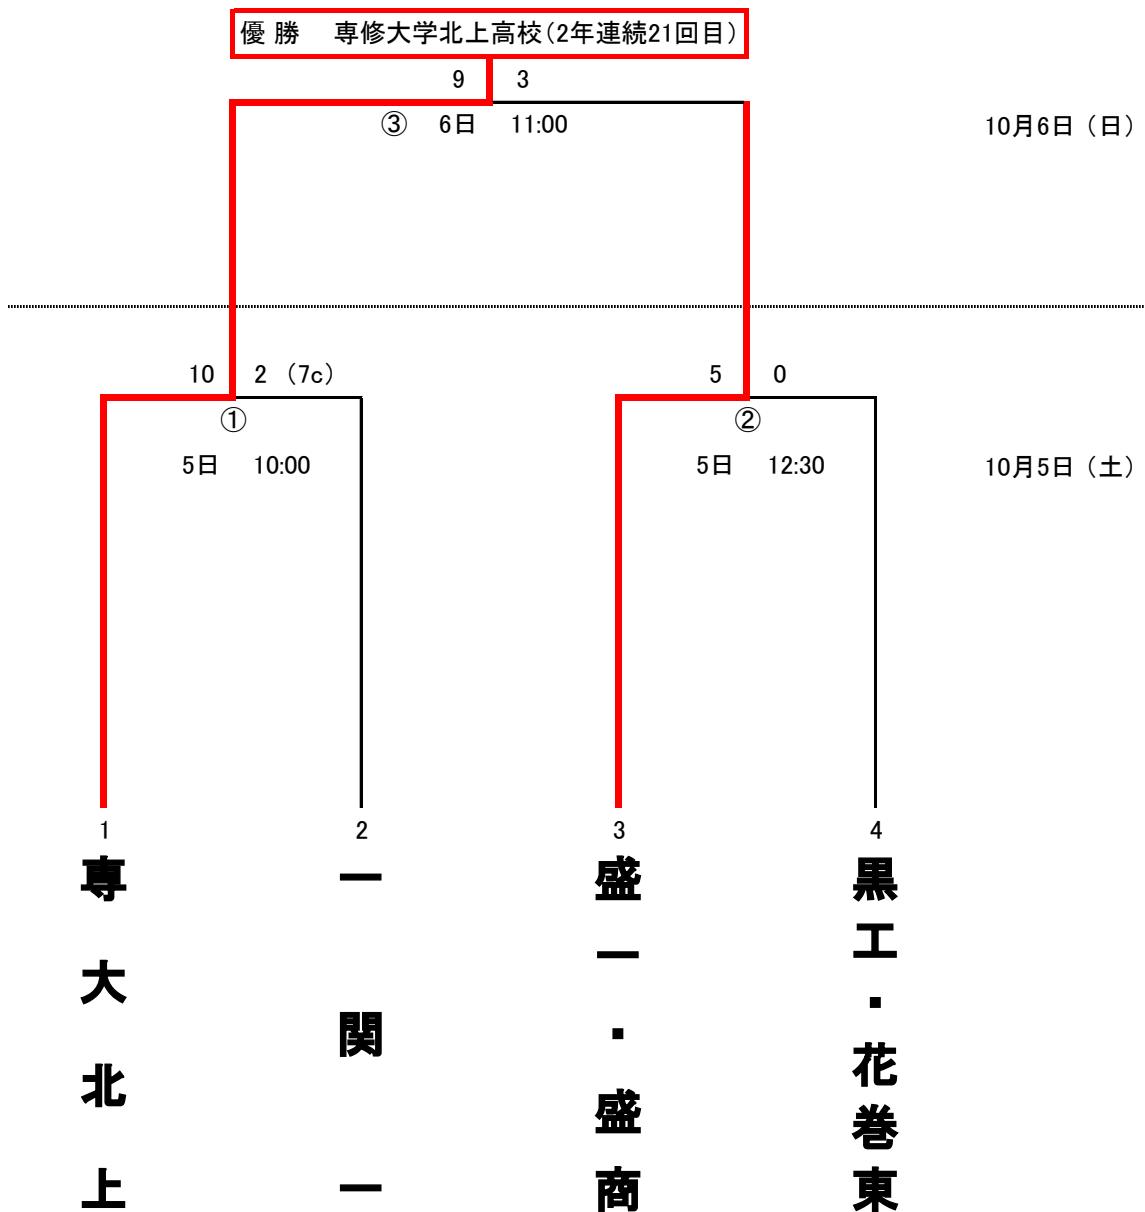

# 第58回岩手県高等学校軟式野球新人大会 組 合 せ

◎ 期 日 令和元年10月5日(土)～10月6日(日) 雨天順延

◎ 場 所 花巻球場

※優勝校は、10月19日(土)から行われる、第31回秋季東北地区高等学校軟式野球大会(開催県:福島県)への出場権を獲得します。

※黒工・花巻東の連合チームの正式な名前は「黒沢尻工業・花巻東連合」

※盛一・盛商の連合チームの正式な名前は「盛岡第一・盛岡商業連合」