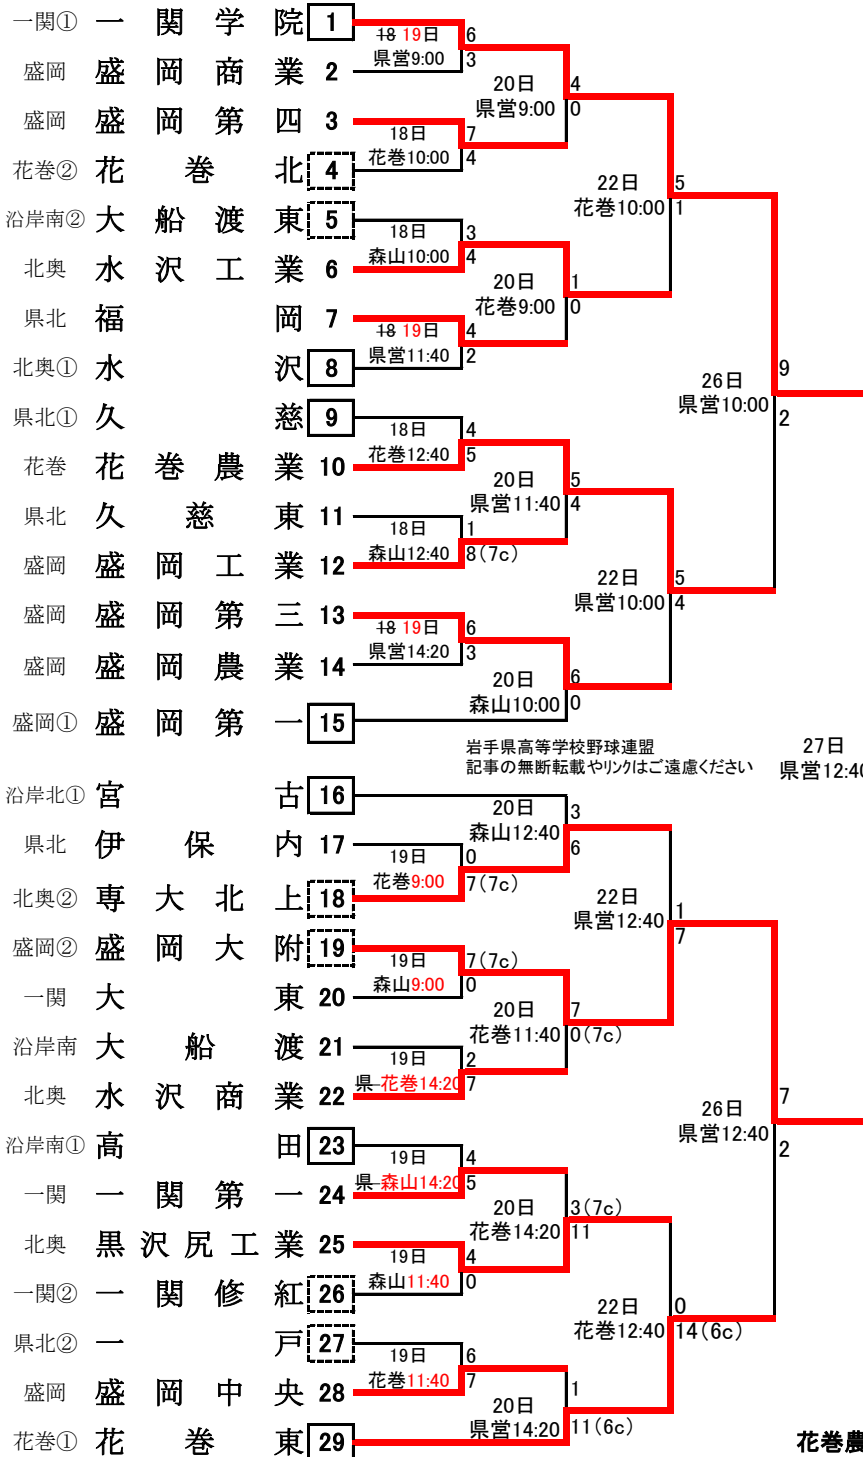

第73回秋季東北地区高等学校野球岩手県大会 組合せ

日程変更：9/18訂正

期日 令和2年
 第1週 9月18日(金)～22日(火) [雨天順延]
 第2週 9月26日(土)～27日(日)
 会場 岩手県営野球場(盛岡市)
 花巻球場(花巻市)
 しんきん森山スタジアム(金ケ崎町)
 開会式 中止
 抽選会 令和2年9月11日(金)15:00～
 福祉交流施設ふれあいランド岩手

※上位3チームは10月14日から20日まで宮城県で開催される東北大会に出場。

東北大会 岩手県代表校
 第1代表 盛岡大学附属高校
 第2代表 一関学院高校
 第3代表 花巻東高校

地区第一代表 (実線)
 地区第二代表 (点線)

**3年連続12回目
 優勝 盛岡大学附属高校**

花巻農 3位決定戦
 27日 10
 花巻東 県営10:00 5