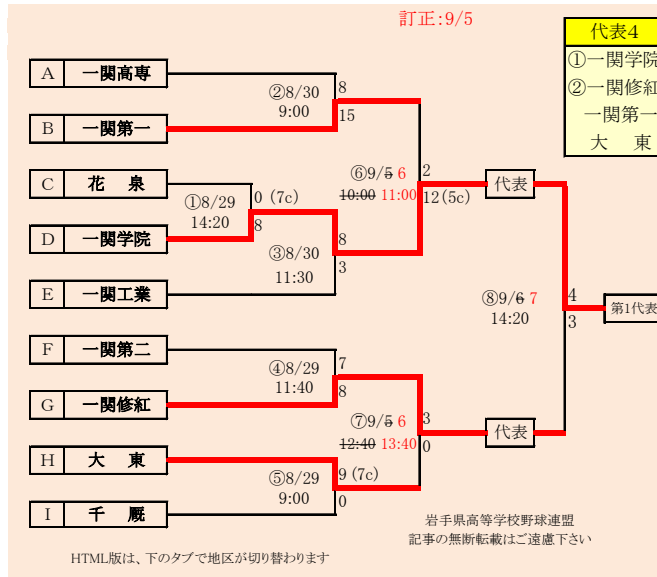

訂正:8/24 訂正:8/30

岩手県高等学校野球連盟
記事等の無断転載はご遠慮下さい

四枝連合は「岩谷堂高校」、「水沢農業高校」、「前沢高校」、「北上翔南高校」の4校による連合チーム
金ヶ崎・水一は「金ヶ崎高校」と「水沢第一高校」の2校による連合チーム

HTML版は下のタブで地区が切り替わります

第73回秋季東北地区高等学校野球
岩手県大会北奥地区予選

金ヶ崎森山総合公園野球場(森)
北上市民江釣子野球場(江)

令和2年8月29日～9月6日(雨天順延)
抽選8月20日

第73回秋季東北地区高等学校野球
岩手県大会一関地区予選

会 場 一関総合運動公園野球場
令和2年8月29日(土), 30日(日),
9月2日(水), 5日(土), 6日(日)
抽選 8月19日

岩手県高等学校野球連盟
記事の無断転載無断リンクはご遠慮ください

代表1
宮古

	1. 岩泉・山田・大槌連合	2. 宮古商工	3. 宮古	得失点	総得点	総失点	勝敗
1. 岩泉・山田・大槌連合		①8月29日(土) 連合 2-12 商工 (5回コールド)	②8月30日(日) 連合 7-11 宮古	-14	9	23	2敗
2. 宮古商工	①商工 12-2 連合 (5回コールド)		③9月2日(水) 商工 4-9 宮古	5	16	11	1勝1敗
3. 宮古	②宮古 11-7 連合	③宮古 9-4 商工		9	20	11	2勝

岩泉・山田・大槌連合は「岩泉高校」、「山田高校」、「大槌高校」の3校による連合チーム

HTML版は、下のタブで地区が切り替わります

第73回秋季東北地区高等学校野球
岩手県大会沿岸北地区予選

会場
宮古総合運動公園野球場

令和2年8月29日(土)、30日(日)、9月2日(水)

抽選 8月20日

地区代表の決定方法(1チーム)

①リーグ戦で2勝したチームがあった場合
2勝したチームが代表

②リーグ戦が1勝1敗で3チーム並んだ場合
以下の優先順位で代表を決める

- I 得失点差の大きいチーム
- II 総失点の少ないチーム
- III 総得点の多いチーム
- IV 2チームが I～IIIまで同数だった場合は、直接対決で勝利したチーム
- V 3チームが I～IIIまで同数だった場合は、抽選を行う。

第73回秋季東北地区高等学校野球岩手県大会
各地区予選予定試合数

8/30訂正 9/1訂正 9/5訂正 9/6訂正