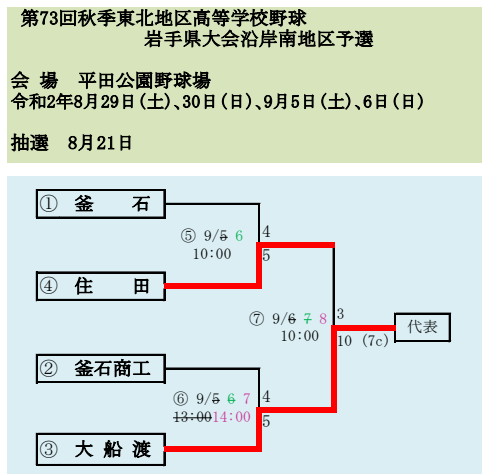

令和2年8月29日～9月6日(雨天順延)
抽選8月20日

第73回秋季東北地区高等学校野球
岩手県大会一関地区予選

会 場 一関総合運動公園野球場
令和2年8月29日(土), 30日(日),
9月2日(水), 5日(土), 6日(日)
抽選 8月19日

岩手県高等学校野球連盟
記事の無断転載無断リンクはご遠慮ください

代表1
宮古

	1. 岩泉・山田・大槌連合	2. 宮古商工	3. 宮古	得失点	総得点	総失点	勝敗
1. 岩泉・山田・大槌連合		①8月29日(土) 連合 2-12 商工 (5回コールド)	②8月30日(日) 連合 7-11 宮古	-14	9	23	2敗
2. 宮古商工	①商工 12-2 連合 (5回コールド)		③9月2日(水) 商工 4-9 宮古	5	16	11	1勝1敗
3. 宮古	②宮古 11-7 連合	③宮古 9-4 商工		9	20	11	2勝

岩泉・山田・大槌連合は「岩泉高校」、「山田高校」、「大槌高校」の3校による連合チーム

HTML版は、下のタブで地区が切り替わります

第73回秋季東北地区高等学校野球
岩手県大会沿岸北地区予選

会場
宮古総合運動公園野球場

令和2年8月29日(土)、30日(日)、9月2日(水)

抽選 8月20日

地区代表の決定方法(1チーム)

①リーグ戦で2勝したチームがあった場合
2勝したチームが代表

②リーグ戦が1勝1敗で3チーム並んだ場合
以下の優先順位で代表を決める

- I 得失点差の大きいチーム
- II 総失点の少ないチーム
- III 総得点の多いチーム
- IV 2チームが I～IIIまで同数だった場合は、直接対決で勝利したチーム
- V 3チームが I～IIIまで同数だった場合は、抽選を行う。

第73回秋季東北地区高等学校野球岩手県大会
各地区予選予定試合数

8/30訂正 9/1訂正 9/5訂正 9/6訂正