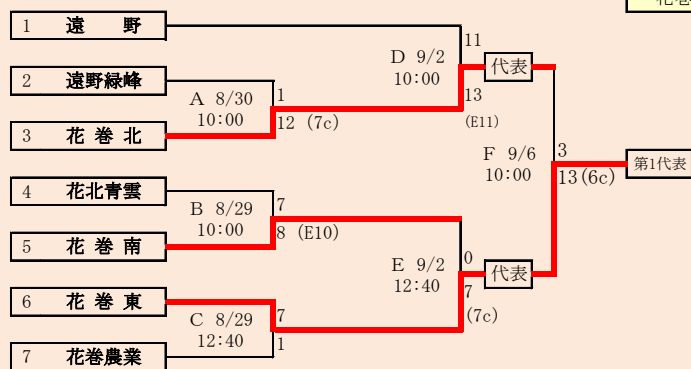

**第73回秋季東北地区高等学校野球
岩手県大会県北地区予選**

会場
 軽米ハートフル球場 葛巻球場(9月2日のみ)
 令和2年8月30日(日)~9月8日(火)

抽選 8月19日

**第73回秋季東北地区高等学校野球
岩手県大会盛岡地区予選**

会場
岩手県営野球場(県)
八幡平市総合運動公園野球場(八)

令和2年8月29日～9月6日(雨天順延) 抽選8月20日

HTML版は下のタブで地区が切り替わります

訂正:8/25

代表3

- ①花巻東
- ②花巻北
- 花巻農

岩手県高等学校野球連盟 記事の無断転載・リンクはご遠慮ください

HTML版は下のタブで地区が切り替わります

第73回秋季東北地区高等学校野球
岩手県大会花巻地区予選

会 場
花巻球場

令和2年8月29日～9月6日(雨天順延)

抽選8月21日