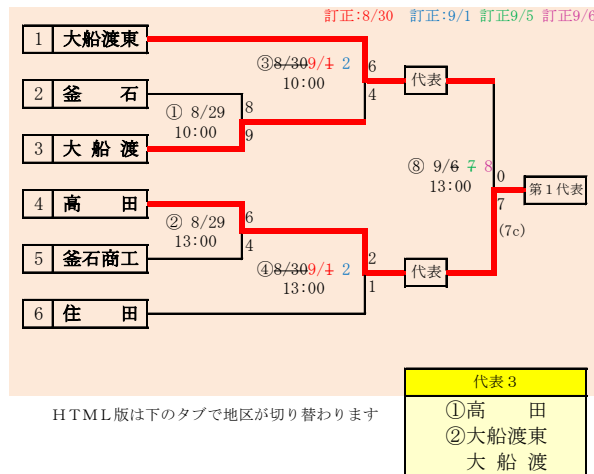

令和2年8月29日～9月6日(雨天順延)
抽選8月20日

第73回秋季東北地区高等学校野球
岩手県大会一関地区予選

会 場 一関総合運動公園野球場
令和2年8月29日(土), 30日(日),
9月2日(水), 5日(土), 6日(日)
抽選 8月19日

岩手県高等学校野球連盟
記事の無断転載無断リンクはご遠慮ください

代表1
宮古

	1. 岩泉・山田・大槌連合	2. 宮古商工	3. 宮古	得失点	総得点	総失点	勝敗
1. 岩泉・山田・大槌連合		①8月29日(土) 連合 2-12 商工 (5回コールド)	②8月30日(日) 連合 7-11 宮古	-14	9	23	2敗
2. 宮古商工	①商工 12-2 連合 (5回コールド)		③9月2日(水) 商工 4-9 宮古	5	16	11	1勝1敗
3. 宮古	②宮古 11-7 連合	③宮古 9-4 商工		9	20	11	2勝

岩泉・山田・大槌連合は「岩泉高校」、「山田高校」、「大槌高校」の3校による連合チーム

HTML版は、下のタブで地区が切り替わります

第73回秋季東北地区高等学校野球
岩手県大会沿岸北地区予選

会場
宮古総合運動公園野球場

令和2年8月29日(土)、30日(日)、9月2日(水)

抽選 8月20日

地区代表の決定方法(1チーム)

①リーグ戦で2勝したチームがあった場合
2勝したチームが代表

②リーグ戦が1勝1敗で3チーム並んだ場合
以下の優先順位で代表を決める

- I 得失点差の大きいチーム
- II 総失点の少ないチーム
- III 総得点の多いチーム
- IV 2チームが I～IIIまで同数だった場合は、直接対決で勝利したチーム
- V 3チームが I～IIIまで同数だった場合は、抽選を行う。

第73回秋季東北地区高等学校野球岩手県大会
各地区予選予定試合数

8/30訂正 9/1訂正 9/5訂正 9/6訂正