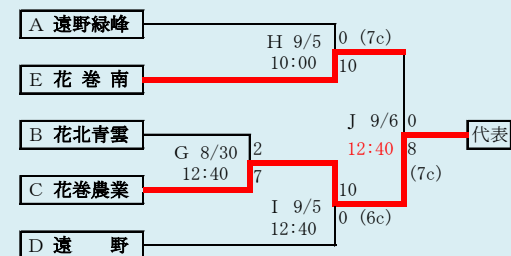

**第73回秋季東北地区高等学校野球
岩手県大会県北地区予選**

会場
 軽米ハートフル球場 葛巻球場(9月2日のみ)
 令和2年8月30日(日)~9月8日(火)

抽選 8月19日

**第73回秋季東北地区高等学校野球
岩手県大会盛岡地区予選**

会場
岩手県営野球場(県)
八幡平市総合運動公園野球場(八)

令和2年8月29日～9月6日(雨天順延) 抽選8月20日

HTML版は下のタブで地区が切り替わります

訂正:8/25

代表3

- ①花巻東
- ②花巻北
- 花巻農

岩手県高等学校野球連盟 記事の無断転載・リンクはご遠慮ください

HTML版は下のタブで地区が切り替わります

第73回秋季東北地区高等学校野球
岩手県大会花巻地区予選

会 場
花巻球場

令和2年8月29日～9月6日(雨天順延)

抽選8月21日

訂正:8/24 訂正:8/30

岩手県高等学校野球連盟
記事等の無断転載はご遠慮下さい

四枝連合は「岩谷堂高校」、「水沢農業高校」、「前沢高校」、「北上翔南高校」の4校による連合チーム
金ヶ崎・水一は「金ヶ崎高校」と「水沢第一高校」の2校による連合チーム

HTML版は下のタブで地区が切り替わります

第73回秋季東北地区高等学校野球
岩手県大会北奥地区予選

金ヶ崎森山総合公園野球場(森)
北上市民江釣子野球場(江)

岩泉・山田・大槌連合は「岩泉高校」、「山田高校」、「大槌高校」の3校による連合チーム

HTML版は、下のタブで地区が切り替わります

第73回秋季東北地区高等学校野球
岩手県大会沿岸北地区予選

会場
宮古総合運動公園野球場

令和2年8月29日(土)、30日(日)、9月2日(水)

抽選 8月20日

地区代表の決定方法(1チーム)

①リーグ戦で2勝したチームがあった場合
2勝したチームが代表