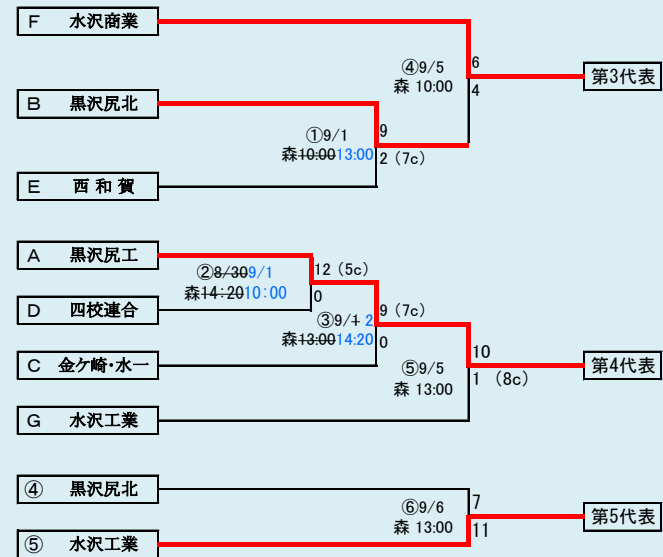

訂正:8/24 訂正:8/30

岩手県高等学校野球連盟
記事等の無断転載はご遠慮下さい

四枝連合は「岩谷堂高校」、「水沢農業高校」、「前沢高校」、「北上翔南高校」の4校による連合チーム
金ヶ崎・水一は「金ヶ崎高校」と「水沢第一高校」の2校による連合チーム

HTML版は下のタブで地区が切り替わります

第73回秋季東北地区高等学校野球
岩手県大会北奥地区予選

金ヶ崎森山総合公園野球場(森)
北上市民江釣子野球場(江)

令和2年8月29日～9月6日(雨天順延)
抽選8月20日

第73回秋季東北地区高等学校野球
岩手県大会一関地区予選

会 場 一関総合運動公園野球場
令和2年8月29日(土), 30日(日),
9月2日(水), 5日(土), 6日(日)
抽選 8月19日

岩手県高等学校野球連盟
記事の無断転載無断リンクはご遠慮ください

代表1
宮古

	1. 岩泉・山田・大槌連合	2. 宮古商工	3. 宮古	得失点	総得点	総失点	勝敗
1. 岩泉・山田・大槌連合		①8月29日(土) 連合 2-12 商工 (5回コールド)	②8月30日(日) 連合 7-11 宮古	-14	9	23	2敗
2. 宮古商工	①商工 12-2 連合 (5回コールド)		③9月2日(水) 商工 4-9 宮古	5	16	11	1勝1敗
3. 宮古	②宮古 11-7 連合	③宮古 9-4 商工		9	20	11	2勝

岩泉・山田・大槌連合は「岩泉高校」、「山田高校」、「大槌高校」の3校による連合チーム

HTML版は、下のタブで地区が切り替わります

第73回秋季東北地区高等学校野球
岩手県大会沿岸北地区予選

会場
宮古総合運動公園野球場

令和2年8月29日(土)、30日(日)、9月2日(水)

抽選 8月20日

地区代表の決定方法(1チーム)

①リーグ戦で2勝したチームがあった場合
2勝したチームが代表

②リーグ戦が1勝1敗で3チーム並んだ場合
以下の優先順位で代表を決める

- I 得失点差の大きいチーム
- II 総失点の少ないチーム
- III 総得点の多いチーム
- IV 2チームが I～IIIまで同数だった場合は、直接対決で勝利したチーム
- V 3チームが I～IIIまで同数だった場合は、抽選を行う。

第73回秋季東北地区高等学校野球岩手県大会
各地区予選予定試合数

8/30訂正 9/1訂正 9/5訂正 9/6訂正