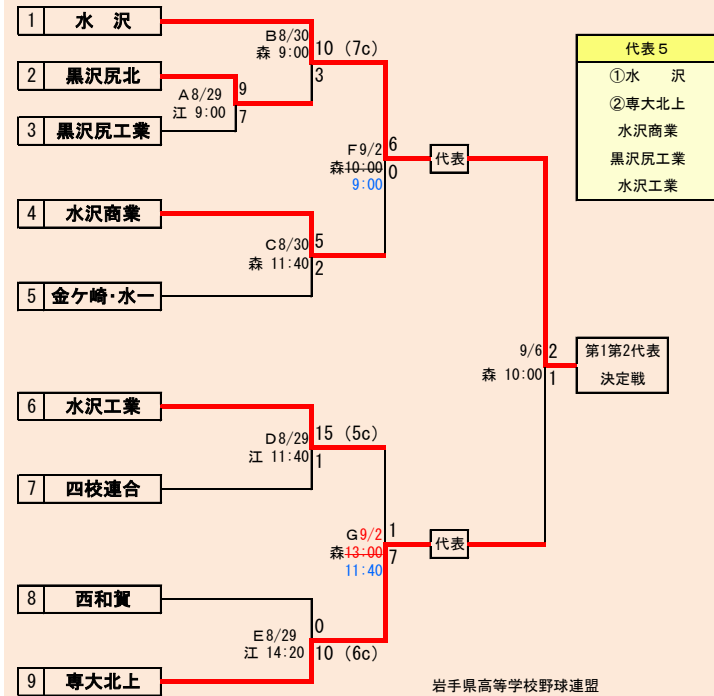

**第73回秋季東北地区高等学校野球
岩手県大会県北地区予選**

会場
 軽米ハートフル球場 葛巻球場(9月2日のみ)
 令和2年8月30日(日)~9月8日(火)

抽選 8月19日

**第73回秋季東北地区高等学校野球
岩手県大会盛岡地区予選**

会場
岩手県営野球場(県)
八幡平市総合運動公園野球場(八)

令和2年8月29日～9月6日(雨天順延) 抽選8月20日

HTML版は下のタブで地区が切り替わります

訂正:8/25

代表3

- ①花巻東
- ②花巻北
- 花巻農

岩手県高等学校野球連盟 記事の無断転載・リンクはご遠慮ください

HTML版は下のタブで地区が切り替わります

第73回秋季東北地区高等学校野球
岩手県大会花巻地区予選

会 場
花巻球場

令和2年8月29日～9月6日(雨天順延)

抽選8月21日

訂正:8/24 訂正:8/30

岩手県高等学校野球連盟
記事等の無断転載はご遠慮下さい

四枝連合は「岩谷堂高校」、「水沢農業高校」、「前沢高校」、「北上翔南高校」の4校による連合チーム
金ヶ崎・水一は「金ヶ崎高校」と「水沢第一高校」の2校による連合チーム

HTML版は下のタブで地区が切り替わります

第73回秋季東北地区高等学校野球
岩手県大会北奥地区予選

金ヶ崎森山総合公園野球場(森)
北上市民江釣子野球場(江)

②リーグ戦が1勝1敗で3チーム並んだ場合
以下の優先順位で代表を決める

- I 得失点差の大きいチーム
- II 総失点の少ないチーム
- III 総得点の多いチーム
- IV 2チームが I～IIIまで同数だった場合は、直接対決で勝利したチーム
- V 3チームが I～IIIまで同数だった場合は、抽選を行う。

第73回秋季東北地区高等学校野球岩手県大会
各地区予選予定試合数

8/30訂正 9/1訂正 9/5訂正 9/6訂正