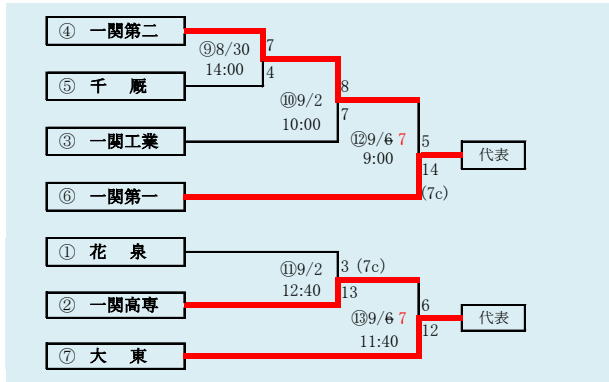

訂正:8/24 訂正:8/30

岩手県高等学校野球連盟
記事等の無断転載はご遠慮下さい

四枝連合は「岩谷堂高校」、「水沢農業高校」、「前沢高校」、「北上翔南高校」の4校による連合チーム
金ヶ崎・水一は「金ヶ崎高校」と「水沢第一高校」の2校による連合チーム

HTML版は下のタブで地区が切り替わります

第73回秋季東北地区高等学校野球
岩手県大会北奥地区予選

金ヶ崎森山総合公園野球場(森)
北上市民江釣子野球場(江)

令和2年8月29日～9月6日(雨天順延)
抽選8月20日

第73回秋季東北地区高等学校野球
岩手県大会一関地区予選

会 場 一関総合運動公園野球場
令和2年8月29日(土), 30日(日),
9月2日(水), 5日(土), 6日(日)
抽選 8月19日

岩手県高等学校野球連盟
記事の無断転載無断リンクはご遠慮ください

代表1
宮古

	1. 岩泉・山田・大槌連合	2. 宮古商工	3. 宮古	得失点	総得点	総失点	勝敗
1. 岩泉・山田・大槌連合		①8月29日(土) 連合 2-12 商工 (5回コールド)	②8月30日(日) 連合 7-11 宮古	-14	9	23	2敗
2. 宮古商工	①商工 12-2 連合 (5回コールド)		③9月2日(水) 商工 4-9 宮古	5	16	11	1勝1敗
3. 宮古	②宮古 11-7 連合	③宮古 9-4 商工		9	20	11	2勝

岩泉・山田・大槌連合は「岩泉高校」、「山田高校」、「大槌高校」の3校による連合チーム

HTML版は、下のタブで地区が切り替わります

第73回秋季東北地区高等学校野球
岩手県大会沿岸北地区予選

会場
宮古総合運動公園野球場

令和2年8月29日(土)、30日(日)、9月2日(水)

抽選 8月20日

地区代表の決定方法(1チーム)

①リーグ戦で2勝したチームがあった場合
2勝したチームが代表

②リーグ戦が1勝1敗で3チーム並んだ場合
以下の優先順位で代表を決める

- I 得失点差の大きいチーム
- II 総失点の少ないチーム
- III 総得点の多いチーム
- IV 2チームが I～IIIまで同数だった場合は、直接対決で勝利したチーム
- V 3チームが I～IIIまで同数だった場合は、抽選を行う。

第73回秋季東北地区高等学校野球岩手県大会
各地区予選予定試合数

8/30訂正 9/1訂正 9/5訂正 9/6訂正