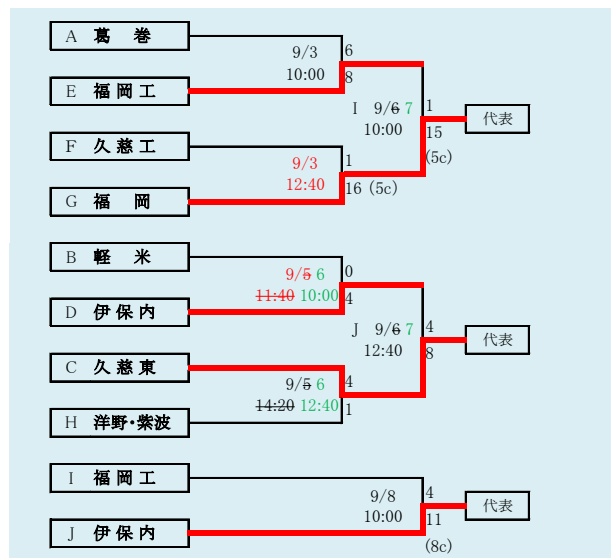

**第73回秋季東北地区高等学校野球
岩手県大会県北地区予選**

会場
 軽米ハートフル球場 葛巻球場(9月2日のみ)
 令和2年8月30日(日)~9月8日(火)

抽選 8月19日

**第73回秋季東北地区高等学校野球
岩手県大会盛岡地区予選**

会場
岩手県営野球場(県)
八幡平市総合運動公園野球場(八)

令和2年8月29日～9月6日(雨天順延) 抽選8月20日

HTML版は下のタブで地区が切り替わります

訂正:8/25

代表3

- ①花巻東
- ②花巻北
- 花巻農

岩手県高等学校野球連盟 記事の無断転載・リンクはご遠慮ください

HTML版は下のタブで地区が切り替わります

第73回秋季東北地区高等学校野球
岩手県大会花巻地区予選

会 場
花巻球場

令和2年8月29日～9月6日(雨天順延)

抽選8月21日

岩泉・山田・大槌連合は「岩泉高校」、「山田高校」、「大槌高校」の3校による連合チーム

HTML版は、下のタブで地区が切り替わります

第73回秋季東北地区高等学校野球
岩手県大会沿岸北地区予選

会場
宮古総合運動公園野球場

令和2年8月29日(土)、30日(日)、9月2日(水)

抽選 8月20日

地区代表の決定方法(1チーム)

①リーグ戦で2勝したチームがあった場合
2勝したチームが代表

②リーグ戦が1勝1敗で3チーム並んだ場合
以下の優先順位で代表を決める

- I 得失点差の大きいチーム
- II 総失点の少ないチーム
- III 総得点の多いチーム
- IV 2チームが I～IIIまで同数だった場合は、直接対決で勝利したチーム
- V 3チームが I～IIIまで同数だった場合は、抽選を行う。

第73回秋季東北地区高等学校野球岩手県大会
各地区予選予定試合数

8/30訂正 9/1訂正 9/5訂正 9/6訂正