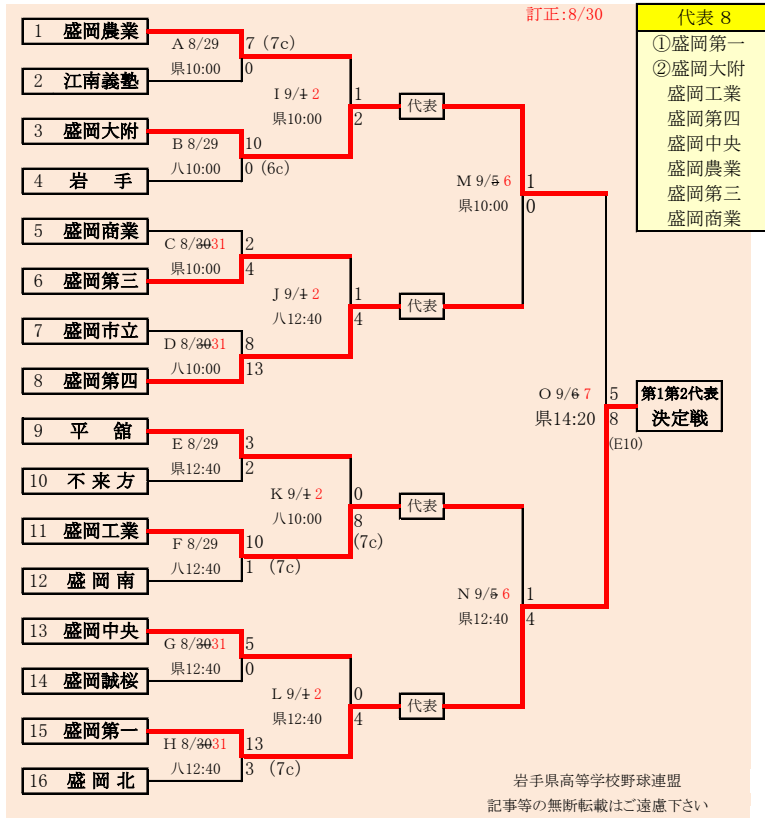

**第73回秋季東北地区高等学校野球
岩手県大会県北地区予選**

会場
 軽米ハートフル球場 葛巻球場(9月2日のみ)
 令和2年8月30日(日)~9月8日(火)

抽選 8月19日

**第73回秋季東北地区高等学校野球
岩手県大会盛岡地区予選**

会場
岩手県営野球場(県)
八幡平市総合運動公園野球場(八)

令和2年8月29日～9月6日(雨天順延) 抽選8月20日

HTML版は下のタブで地区が切り替わります

訂正:8/25

代表3

- ①花巻東
- ②花巻北
- 花巻農

岩手県高等学校野球連盟 記事の無断転載・リンクはご遠慮ください

HTML版は下のタブで地区が切り替わります

第73回秋季東北地区高等学校野球
岩手県大会花巻地区予選

会 場
花巻球場

令和2年8月29日～9月6日(雨天順延)

抽選8月21日

訂正:8/24 訂正:8/30

岩手県高等学校野球連盟
記事等の無断転載はご遠慮下さい

四枝連合は「岩谷堂高校」、「水沢農業高校」、「前沢高校」、「北上翔南高校」の4校による連合チーム
金ヶ崎・水一は「金ヶ崎高校」と「水沢第一高校」の2校による連合チーム

HTML版は下のタブで地区が切り替わります

第73回秋季東北地区高等学校野球
岩手県大会北奥地区予選

金ヶ崎森山総合公園野球場(森)
北上市民江釣子野球場(江)

②リーグ戦が1勝1敗で3チーム並んだ場合
以下の優先順位で代表を決める

- I 得失点差の大きいチーム
- II 総失点の少ないチーム
- III 総得点の多いチーム
- IV 2チームが I～IIIまで同数だった場合は、直接対決で勝利したチーム
- V 3チームが I～IIIまで同数だった場合は、抽選を行う。

第73回秋季東北地区高等学校野球岩手県大会
各地区予選予定試合数

8/30訂正 9/1訂正 9/5訂正 9/6訂正