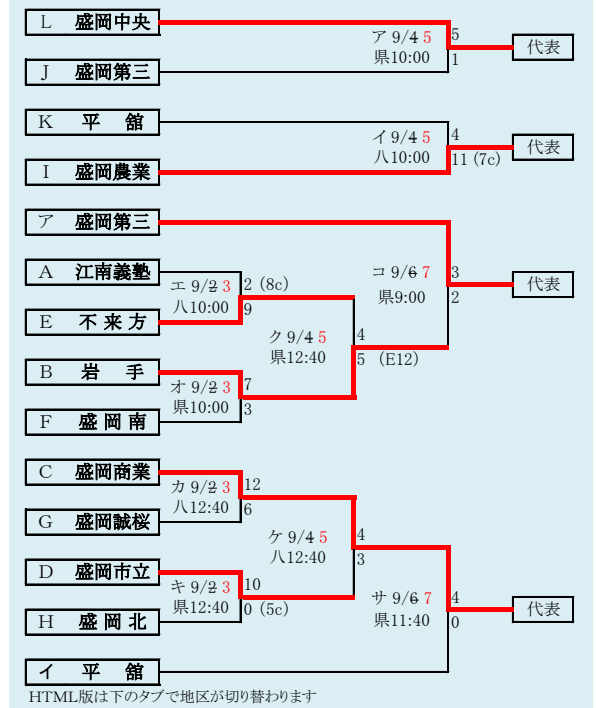

**第73回秋季東北地区高等学校野球
岩手県大会県北地区予選**

会場
 軽米ハートフル球場 葛巻球場(9月2日のみ)
 令和2年8月30日(日)~9月8日(火)

抽選 8月19日

**第73回秋季東北地区高等学校野球
岩手県大会盛岡地区予選**

会場
岩手県営野球場(県)
八幡平市総合運動公園野球場(八)

令和2年8月29日～9月6日(雨天順延) 抽選8月20日

HTML版は下のタブで地区が切り替わります

訂正:8/25

代表3

- ①花巻東
- ②花巻北
- 花巻農

岩手県高等学校野球連盟 記事の無断転載・リンクはご遠慮ください

HTML版は下のタブで地区が切り替わります

第73回秋季東北地区高等学校野球
岩手県大会花巻地区予選

会 場
花巻球場

令和2年8月29日～9月6日(雨天順延)

抽選8月21日

訂正:8/24 訂正:8/30

岩手県高等学校野球連盟
記事等の無断転載はご遠慮下さい

四枝連合は「岩谷堂高校」、「水沢農業高校」、「前沢高校」、「北上翔南高校」の4校による連合チーム
金ヶ崎・水一は「金ヶ崎高校」と「水沢第一高校」の2校による連合チーム

HTML版は下のタブで地区が切り替わります

第73回秋季東北地区高等学校野球
岩手県大会北奥地区予選

金ヶ崎森山総合公園野球場(森)
北上市民江釣子野球場(江)