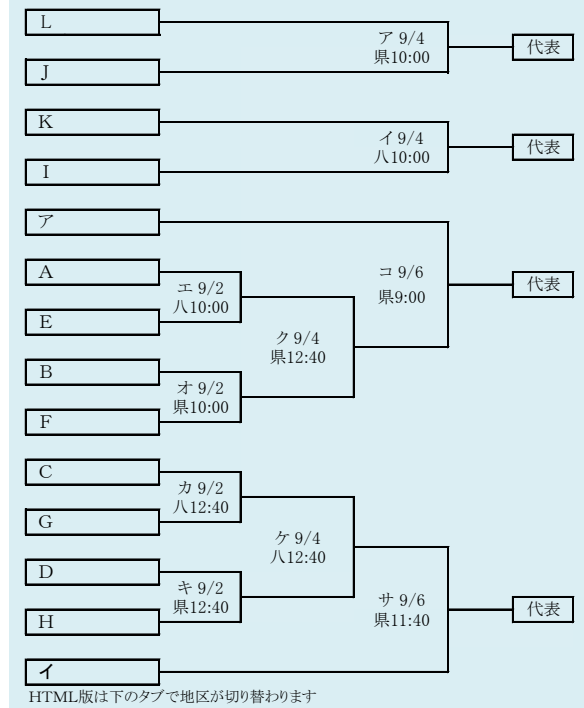

【訂正版】
赤字:8/21訂正

代表5

岩手県高等学校野球連盟
記事の無断転載はご遠慮下さい

洋野・紫波は、「大野高校」、「種市高校」、「紫波総合高校」の3校による連合チーム

HTML版は、下のタブで地区が切り替わります

第73回秋季東北地区高等学校野球
岩手県大会県北地区予選

会場
軽米ハートフル球場 葛巻球場(9月2日のみ)
令和2年8月30日(日)~9月8日(火)

抽選 8月19日

第73回秋季東北地区高等学校野球
岩手県大会盛岡地区予選

会場
岩手県営野球場(県)
八幡平市総合運動公園野球場(八)

令和2年8月29日～9月6日(雨天順延) 抽選8月20日

訂正:8/25

代表3

岩手県高等学校野球連盟 記事の無断転載・リンクはご遠慮ください

HTML版は下のタブで地区が切り替わります

第73回秋季東北地区高等学校野球
岩手県大会花巻地区予選

会場
花巻球場

令和2年8月29日～9月6日(雨天順延)

抽選8月21日

訂正:8/24

岩手県高等学校野球連盟
記事等の無断転載はご遠慮下さい

四枝連合は「岩谷堂高校」、「水沢農業高校」、「前沢高校」、「北上翔南高校」の4校による連合チーム
金ヶ崎・水一は「金ヶ崎高校」と「水沢第一高校」の2校による連合チーム

HTML版は下のタブで地区が切り替わります

第73回秋季東北地区高等学校野球 岩手県大会北奥地区予選

②リーグ戦が1勝1敗で3チーム並んだ場合

以下の優先順位で代表を決める

I 得失点差の大きいチーム

II 総失点の少ないチーム

III 総得点の多いチーム

IV 2チームがI～IIIまで同数だった場合は、直接対決で
勝利したチーム

V 3チームがI～IIIまで同数だった場合は、抽選を行う。

第73回秋季東北地区高等学校野球
岩手県大会沿岸南地区予選