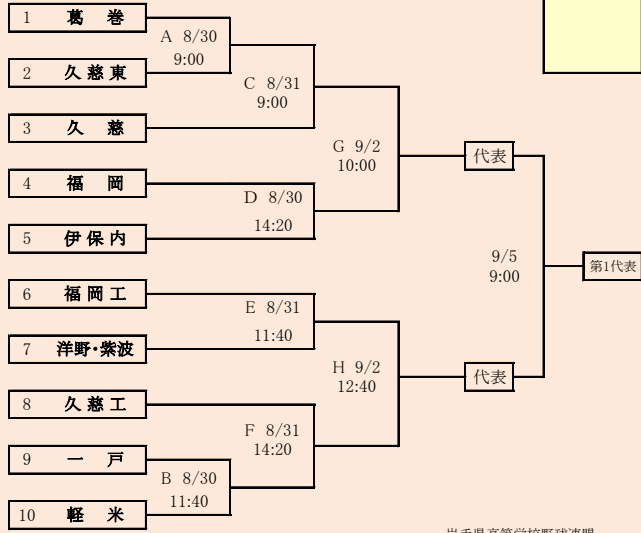

【訂正版】
赤字:8/21訂正

代表5

岩手県高等学校野球連盟
記事の無断転載はご遠慮下さい

洋野・紫波は、「大野高校」、「種市高校」、「紫波総合高校」の3校による連合チーム

HTML版は、下のタブで地区が切り替わります

第73回秋季東北地区高等学校野球
岩手県大会県北地区予選

会場
軽米ハートフル球場 葛巻球場(9月2日のみ)
令和2年8月30日(日)~9月8日(火)

抽選 8月19日

第73回秋季東北地区高等学校野球
岩手県大会盛岡地区予選

会場
岩手県営野球場(県)
八幡平市総合運動公園野球場(八)

令和2年8月29日～9月6日(雨天順延) 抽選8月20日

訂正:8/25

代表3

岩手県高等学校野球連盟 記事の無断転載・リンクはご遠慮ください

HTML版は下のタブで地区が切り替わります

第73回秋季東北地区高等学校野球
岩手県大会花巻地区予選

会場
花巻球場

令和2年8月29日～9月6日(雨天順延)

抽選8月21日

訂正:8/24

岩手県高等学校野球連盟
記事等の無断転載はご遠慮下さい

四枝連合は「岩谷堂高校」、「水沢農業高校」、「前沢高校」、「北上翔南高校」の4校による連合チーム
金ヶ崎・水一は「金ヶ崎高校」と「水沢第一高校」の2校による連合チーム

HTML版は下のタブで地区が切り替わります

第73回秋季東北地区高等学校野球 岩手県大会北奥地区予選

②リーグ戦が1勝1敗で3チーム並んだ場合

以下の優先順位で代表を決める

I 得失点差の大きいチーム

II 総失点の少ないチーム

III 総得点の多いチーム

IV 2チームがI～IIIまで同数だった場合は、直接対決で
勝利したチーム

V 3チームがI～IIIまで同数だった場合は、抽選を行う。

第73回秋季東北地区高等学校野球
岩手県大会沿岸南地区予選