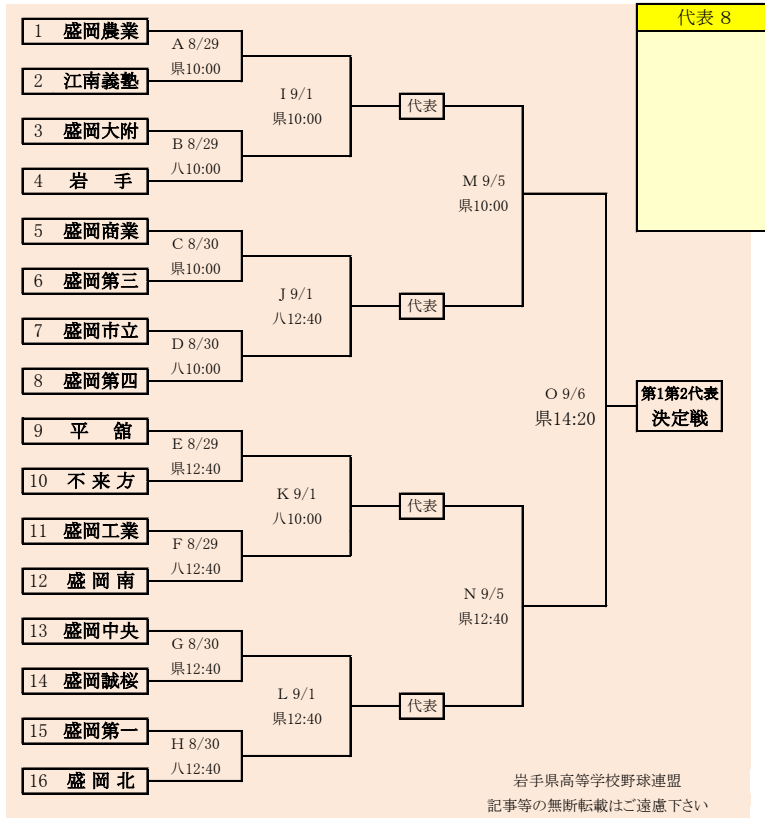

【訂正版】
赤字:8/21訂正

代表5

岩手県高等学校野球連盟
記事の無断転載はご遠慮下さい

洋野・紫波は、「大野高校」、「種市高校」、「紫波総合高校」の3校による連合チーム

HTML版は、下のタブで地区が切り替わります

第73回秋季東北地区高等学校野球
岩手県大会県北地区予選

会場
軽米ハートフル球場 葛巻球場(9月2日のみ)
令和2年8月30日(日)~9月8日(火)

抽選 8月19日

第73回秋季東北地区高等学校野球
岩手県大会盛岡地区予選

会場
岩手県営野球場(県)
八幡平市総合運動公園野球場(八)

令和2年8月29日～9月6日(雨天順延) 抽選8月20日

訂正:8/25

代表3

岩手県高等学校野球連盟 記事の無断転載・リンクはご遠慮ください

HTML版は下のタブで地区が切り替わります

第73回秋季東北地区高等学校野球
岩手県大会花巻地区予選

会場
花巻球場

令和2年8月29日～9月6日(雨天順延)

抽選8月21日

訂正:8/24

岩手県高等学校野球連盟
記事等の無断転載はご遠慮下さい

四枝連合は「岩谷堂高校」、「水沢農業高校」、「前沢高校」、「北上翔南高校」の4校による連合チーム
金ヶ崎・水一は「金ヶ崎高校」と「水沢第一高校」の2校による連合チーム

HTML版は下のタブで地区が切り替わります

第73回秋季東北地区高等学校野球 岩手県大会北奥地区予選

②リーグ戦が1勝1敗で3チーム並んだ場合

以下の優先順位で代表を決める

I 得失点差の大きいチーム

II 総失点の少ないチーム

III 総得点の多いチーム

IV 2チームがI～IIIまで同数だった場合は、直接対決で
勝利したチーム

V 3チームがI～IIIまで同数だった場合は、抽選を行う。

第73回秋季東北地区高等学校野球
岩手県大会沿岸南地区予選