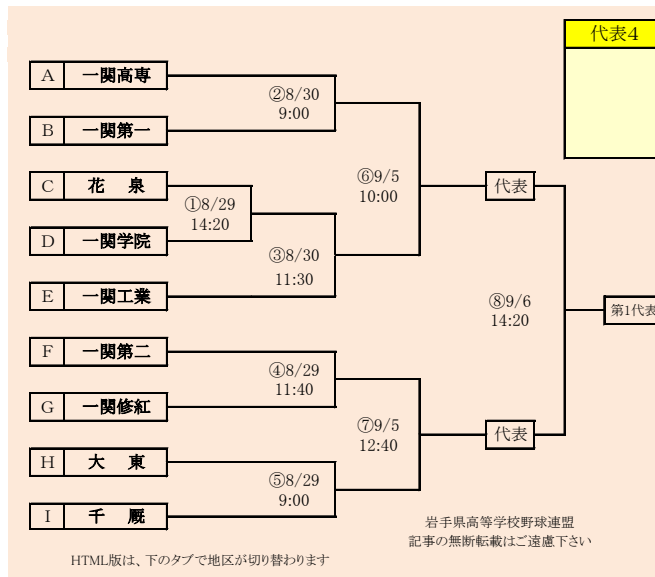

会場
花巻球場

令和2年8月29日～9月6日(雨天順延)

抽選8月21日

訂正:8/24

岩手県高等学校野球連盟
記事等の無断転載はご遠慮下さい

四枝連合は「岩谷堂高校」、「水沢農業高校」、「前沢高校」、「北上翔南高校」の4校による連合チーム
金ヶ崎・水一は「金ヶ崎高校」と「水沢第一高校」の2校による連合チーム

HTML版は下のタブで地区が切り替わります

第73回秋季東北地区高等学校野球 岩手県大会北奥地区予選

金ヶ崎森山総合公園野球場(森)
北上市民江釣子野球場(江)

令和2年8月29日～9月6日(雨天順延)
抽選8月20日

第73回秋季東北地区高等学校野球
岩手県大会一関地区予選

会 場 一関総合運動公園野球場
令和2年8月29日(土), 30日(日),
9月2日(水), 5日(土), 6日(日)
抽選 8月19日

岩手県高等学校野球連盟
記事の無断転載無断リンクはご遠慮ください

代表1

	1. 岩泉・山田・大槌連合	2. 宮古商工	3. 宮古	得失点	総得点	総失点
1. 岩泉・山田・大槌連合		①8月29日(土) 10:00	②8月30日(日) 10:00			
2. 宮古商工	①		③9月2日(水) 10:00			
3. 宮古	②	③				

岩泉・山田・大槌連合は「岩泉高校」、「山田高校」、「大槌高校」の3校による連合チーム

HTML版は、下のタブで地区が切り替わります

第73回秋季東北地区高等学校野球 岩手県大会沿岸北地区予選

会場
宮古総合運動公園野球場

令和2年8月29日(土)、30日(日)、9月2日(水)

抽選 8月20日

地区代表の決定方法(1チーム)

①リーグ戦で2勝したチームがあった場合
2勝したチームが代表

②リーグ戦が1勝1敗で3チーム並んだ場合

以下の優先順位で代表を決める

I 得失点差の大きいチーム

II 総失点の少ないチーム

III 総得点の多いチーム

IV 2チームがI～IIIまで同数だった場合は、直接対決で
勝利したチーム

V 3チームがI～IIIまで同数だった場合は、抽選を行う。

第73回秋季東北地区高等学校野球
岩手県大会沿岸南地区予選