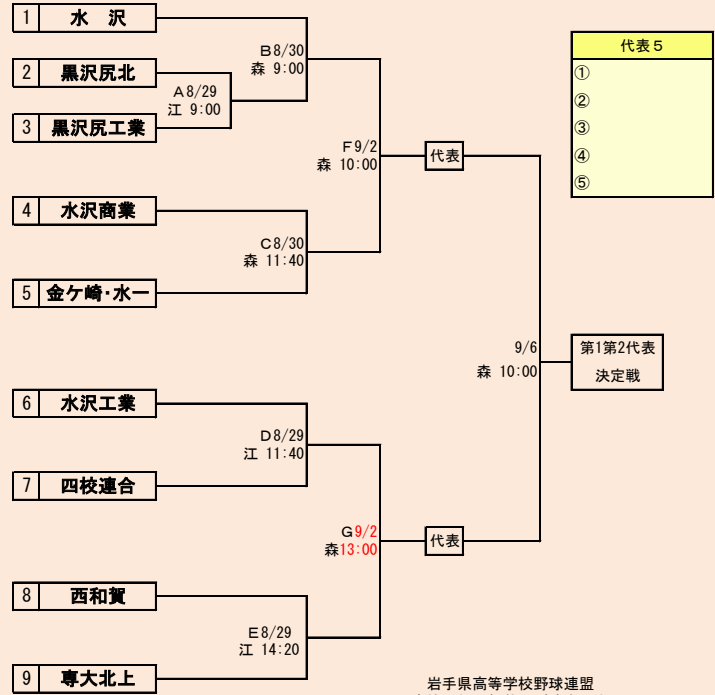

【訂正版】
赤字:8/21訂正

代表5

岩手県高等学校野球連盟
記事の無断転載はご遠慮下さい

洋野・紫波は、「大野高校」、「種市高校」、「紫波総合高校」の3校による連合チーム

HTML版は、下のタブで地区が切り替わります

第73回秋季東北地区高等学校野球
岩手県大会県北地区予選

会場
軽米ハートフル球場 葛巻球場(9月2日のみ)
令和2年8月30日(日)~9月8日(火)

抽選 8月19日

第73回秋季東北地区高等学校野球
岩手県大会盛岡地区予選

会場
岩手県営野球場(県)
八幡平市総合運動公園野球場(八)

令和2年8月29日～9月6日(雨天順延) 抽選8月20日

訂正:8/25

代表3

岩手県高等学校野球連盟 記事の無断転載・リンクはご遠慮ください

HTML版は下のタブで地区が切り替わります

第73回秋季東北地区高等学校野球
岩手県大会花巻地区予選

会場
花巻球場

令和2年8月29日～9月6日(雨天順延)

抽選8月21日

訂正:8/24

岩手県高等学校野球連盟
記事等の無断転載はご遠慮下さい

四枝連合は「岩谷堂高校」、「水沢農業高校」、「前沢高校」、「北上翔南高校」の4校による連合チーム
金ヶ崎・水一は「金ヶ崎高校」と「水沢第一高校」の2校による連合チーム

HTML版は下のタブで地区が切り替わります

第73回秋季東北地区高等学校野球 岩手県大会北奥地区予選

②リーグ戦が1勝1敗で3チーム並んだ場合

以下の優先順位で代表を決める

I 得失点差の大きいチーム

II 総失点の少ないチーム

III 総得点の多いチーム

IV 2チームがI～IIIまで同数だった場合は、直接対決で
勝利したチーム

V 3チームがI～IIIまで同数だった場合は、抽選を行う。

第73回秋季東北地区高等学校野球
岩手県大会沿岸南地区予選