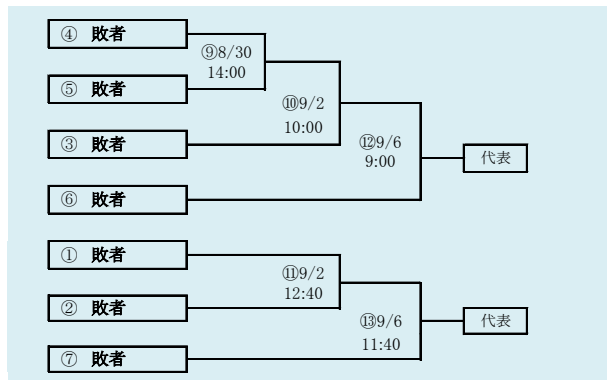

会場
花巻球場

令和2年8月29日～9月6日(雨天順延)

抽選8月21日

訂正:8/24

岩手県高等学校野球連盟
記事等の無断転載はご遠慮下さい

四枝連合は「岩谷堂高校」、「水沢農業高校」、「前沢高校」、「北上翔南高校」の4校による連合チーム
金ヶ崎・水一は「金ヶ崎高校」と「水沢第一高校」の2校による連合チーム

HTML版は下のタブで地区が切り替わります

第73回秋季東北地区高等学校野球 岩手県大会北奥地区予選

金ヶ崎森山総合公園野球場(森)
北上市民江釣子野球場(江)

令和2年8月29日～9月6日(雨天順延)
抽選8月20日

第73回秋季東北地区高等学校野球
岩手県大会一関地区予選

会 場 一関総合運動公園野球場
令和2年8月29日(土), 30日(日),
9月2日(水), 5日(土), 6日(日)
抽選 8月19日

岩手県高等学校野球連盟
記事の無断転載無断リンクはご遠慮ください

代表1

	1. 岩泉・山田・大槌連合	2. 宮古商工	3. 宮古	得失点	総得点	総失点
1. 岩泉・山田・大槌連合		①8月29日(土) 10:00	②8月30日(日) 10:00			
2. 宮古商工	①		③9月2日(水) 10:00			
3. 宮古	②	③				

岩泉・山田・大槌連合は「岩泉高校」、「山田高校」、「大槌高校」の3校による連合チーム

HTML版は、下のタブで地区が切り替わります

第73回秋季東北地区高等学校野球 岩手県大会沿岸北地区予選

会場
宮古総合運動公園野球場

令和2年8月29日(土)、30日(日)、9月2日(水)

抽選 8月20日

地区代表の決定方法(1チーム)

①リーグ戦で2勝したチームがあった場合
2勝したチームが代表

②リーグ戦が1勝1敗で3チーム並んだ場合

以下の優先順位で代表を決める

I 得失点差の大きいチーム

II 総失点の少ないチーム

III 総得点の多いチーム

IV 2チームがI～IIIまで同数だった場合は、直接対決で
勝利したチーム

V 3チームがI～IIIまで同数だった場合は、抽選を行う。

第73回秋季東北地区高等学校野球
岩手県大会沿岸南地区予選