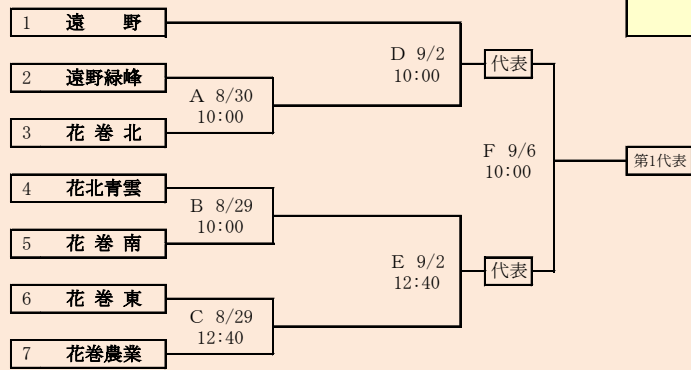

第73回秋季東北地区高等学校野球
岩手県大会盛岡地区予選

会場
岩手県営野球場(県)
八幡平市総合運動公園野球場(八)

令和2年8月29日～9月6日(雨天順延) 抽選8月20日

訂正:8/25

代表3

岩手県高等学校野球連盟 記事の無断転載・リンクはご遠慮ください

HTML版は下のタブで地区が切り替わります

第73回秋季東北地区高等学校野球
岩手県大会花巻地区予選

会場
花巻球場

令和2年8月29日～9月6日(雨天順延)

抽選8月21日

訂正:8/24

岩手県高等学校野球連盟
記事等の無断転載はご遠慮下さい

四枝連合は「岩谷堂高校」、「水沢農業高校」、「前沢高校」、「北上翔南高校」の4校による連合チーム
金ヶ崎・水一は「金ヶ崎高校」と「水沢第一高校」の2校による連合チーム

HTML版は下のタブで地区が切り替わります

第73回秋季東北地区高等学校野球 岩手県大会北奥地区予選

岩泉・山田・大槌連合は「岩泉高校」、「山田高校」、「大槌高校」の3校による連合チーム

HTML版は、下のタブで地区が切り替わります

第73回秋季東北地区高等学校野球 岩手県大会沿岸北地区予選

会場
宮古総合運動公園野球場

令和2年8月29日(土)、30日(日)、9月2日(水)

抽選 8月20日

地区代表の決定方法(1チーム)

①リーグ戦で2勝したチームがあった場合
2勝したチームが代表

②リーグ戦が1勝1敗で3チーム並んだ場合

以下の優先順位で代表を決める

I 得失点差の大きいチーム

II 総失点の少ないチーム

III 総得点の多いチーム

IV 2チームがI～IIIまで同数だった場合は、直接対決で
勝利したチーム

V 3チームがI～IIIまで同数だった場合は、抽選を行う。

第73回秋季東北地区高等学校野球
岩手県大会沿岸南地区予選