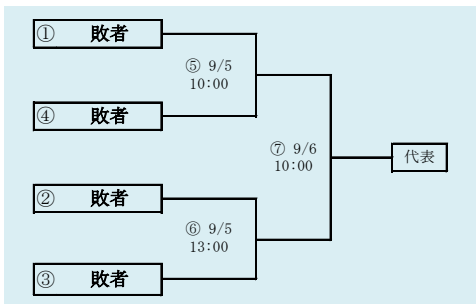

岩泉・山田・大槌連合は「岩泉高校」、「山田高校」、「大槌高校」の3校による連合チーム

HTML版は、下のタブで地区が切り替わります

第73回秋季東北地区高等学校野球 岩手県大会沿岸北地区予選

会場
宮古総合運動公園野球場

令和2年8月29日(土)、30日(日)、9月2日(水)

抽選 8月20日

地区代表の決定方法(1チーム)

①リーグ戦で2勝したチームがあった場合
2勝したチームが代表

②リーグ戦が1勝1敗で3チーム並んだ場合

以下の優先順位で代表を決める

I 得失点差の大きいチーム

II 総失点の少ないチーム

III 総得点の多いチーム

IV 2チームがI～IIIまで同数だった場合は、直接対決で
勝利したチーム

V 3チームがI～IIIまで同数だった場合は、抽選を行う。

第73回秋季東北地区高等学校野球
岩手県大会沿岸南地区予選

会 場 平田公園野球場
令和2年8月29日(土)、30日(日)、9月5日(土)、6日(日)

抽選 8月21日

第73回秋季東北地区高等学校野球岩手県大会
各地区予選予定試合数

地区	球場	8月29日	8月30日	8月31日	9月1日	9月2日	9月3日	9月4日	9月5日	9月6日	9月7日	9月8日
		土	日	月	火	水	木	金	土	日	月	火
県北	軽米		3	3			2		3	2		1
	葛巻					2						
盛岡	県営	2	2		2	2		2	2	3		
	八幡平	2	2		2	2		2				
花巻	花巻	2	2			2			2	2		
北奥	森山		3		2	2			2	2		
	江釣子	3										
一関	一関	3	3			2			2	3		
沿岸南	平田	2	2						2	2		
沿岸北	宮古	1	1			1						