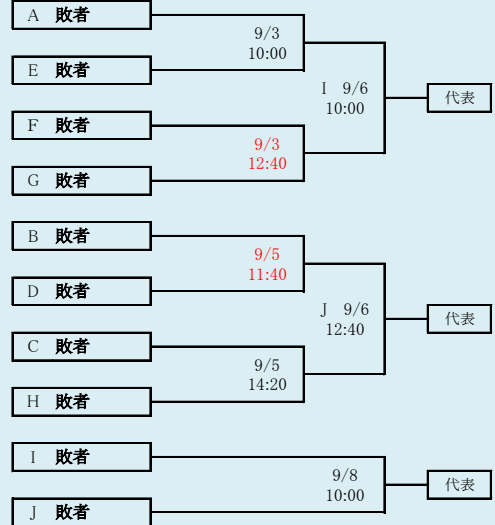

【訂正版】
赤字:8/21訂正

代表5

岩手県高等学校野球連盟
記事の無断転載はご遠慮下さい

洋野・紫波は、「大野高校」、「種市高校」、「紫波総合高校」の3校による連合チーム

HTML版は、下のタブで地区が切り替わります

第73回秋季東北地区高等学校野球
岩手県大会県北地区予選

会場
軽米ハートフル球場 葛巻球場(9月2日のみ)
令和2年8月30日(日)~9月8日(火)

抽選 8月19日

第73回秋季東北地区高等学校野球
岩手県大会盛岡地区予選

会場
岩手県営野球場(県)
八幡平市総合運動公園野球場(八)

令和2年8月29日～9月6日(雨天順延) 抽選8月20日

訂正:8/25

代表3

岩手県高等学校野球連盟 記事の無断転載・リンクはご遠慮ください

HTML版は下のタブで地区が切り替わります

第73回秋季東北地区高等学校野球
岩手県大会花巻地区予選

会場
花巻球場

令和2年8月29日～9月6日(雨天順延)

抽選8月21日

訂正:8/24

岩手県高等学校野球連盟
記事等の無断転載はご遠慮下さい

四枝連合は「岩谷堂高校」、「水沢農業高校」、「前沢高校」、「北上翔南高校」の4校による連合チーム
金ヶ崎・水一は「金ヶ崎高校」と「水沢第一高校」の2校による連合チーム

HTML版は下のタブで地区が切り替わります

第73回秋季東北地区高等学校野球 岩手県大会北奥地区予選

②リーグ戦が1勝1敗で3チーム並んだ場合

以下の優先順位で代表を決める

I 得失点差の大きいチーム

II 総失点の少ないチーム

III 総得点の多いチーム

IV 2チームがI～IIIまで同数だった場合は、直接対決で
勝利したチーム

V 3チームがI～IIIまで同数だった場合は、抽選を行う。

第73回秋季東北地区高等学校野球
岩手県大会沿岸南地区予選