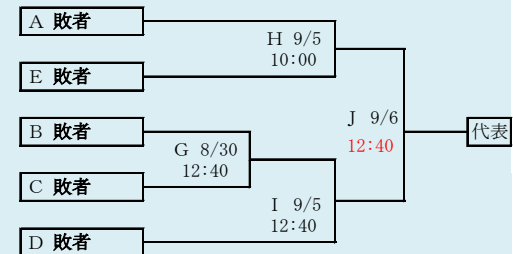

第73回秋季東北地区高等学校野球
岩手県大会盛岡地区予選

会場
岩手県営野球場(県)
八幡平市総合運動公園野球場(八)

令和2年8月29日～9月6日(雨天順延) 抽選8月20日

訂正:8/25

代表3

岩手県高等学校野球連盟 記事の無断転載・リンクはご遠慮ください

HTML版は下のタブで地区が切り替わります

第73回秋季東北地区高等学校野球
岩手県大会花巻地区予選

会場
花巻球場

令和2年8月29日～9月6日(雨天順延)

抽選8月21日

訂正:8/24

岩手県高等学校野球連盟
記事等の無断転載はご遠慮下さい

四枝連合は「岩谷堂高校」、「水沢農業高校」、「前沢高校」、「北上翔南高校」の4校による連合チーム
金ヶ崎・水一は「金ヶ崎高校」と「水沢第一高校」の2校による連合チーム

HTML版は下のタブで地区が切り替わります

第73回秋季東北地区高等学校野球 岩手県大会北奥地区予選

岩泉・山田・大槌連合は「岩泉高校」、「山田高校」、「大槌高校」の3校による連合チーム

HTML版は、下のタブで地区が切り替わります

第73回秋季東北地区高等学校野球 岩手県大会沿岸北地区予選

会場
宮古総合運動公園野球場

令和2年8月29日(土)、30日(日)、9月2日(水)

抽選 8月20日

地区代表の決定方法(1チーム)

①リーグ戦で2勝したチームがあった場合
2勝したチームが代表

②リーグ戦が1勝1敗で3チーム並んだ場合

以下の優先順位で代表を決める

I 得失点差の大きいチーム

II 総失点の少ないチーム

III 総得点の多いチーム

IV 2チームがI～IIIまで同数だった場合は、直接対決で
勝利したチーム

V 3チームがI～IIIまで同数だった場合は、抽選を行う。

第73回秋季東北地区高等学校野球
岩手県大会沿岸南地区予選