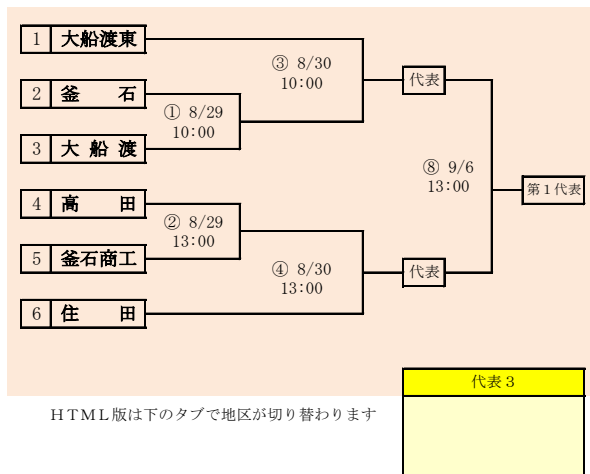

岩泉・山田・大槌連合は「岩泉高校」、「山田高校」、「大槌高校」の3校による連合チーム

HTML版は、下のタブで地区が切り替わります

第73回秋季東北地区高等学校野球 岩手県大会沿岸北地区予選

会場
宮古総合運動公園野球場

令和2年8月29日(土)、30日(日)、9月2日(水)

抽選 8月20日

地区代表の決定方法(1チーム)

①リーグ戦で2勝したチームがあった場合
2勝したチームが代表

②リーグ戦が1勝1敗で3チーム並んだ場合

以下の優先順位で代表を決める

I 得失点差の大きいチーム

II 総失点の少ないチーム

III 総得点の多いチーム

IV 2チームがI～IIIまで同数だった場合は、直接対決で
勝利したチーム

V 3チームがI～IIIまで同数だった場合は、抽選を行う。

第73回秋季東北地区高等学校野球
岩手県大会沿岸南地区予選

会 場 平田公園野球場
令和2年8月29日(土)、30日(日)、9月5日(土)、6日(日)

抽選 8月21日

第73回秋季東北地区高等学校野球岩手県大会
各地区予選予定試合数

地区	球場	8月29日	8月30日	8月31日	9月1日	9月2日	9月3日	9月4日	9月5日	9月6日	9月7日	9月8日
		土	日	月	火	水	木	金	土	日	月	火
県北	軽米		3	3			2		3	2		1
	葛巻					2						
盛岡	県営	2	2		2	2		2	2	3		
	八幡平	2	2		2	2		2				
花巻	花巻	2	2			2			2	2		
北奥	森山		3		2	2			2	2		
	江釣子	3										
一関	一関	3	3			2			2	3		
沿岸南	平田	2	2						2	2		
沿岸北	宮古	1	1			1						