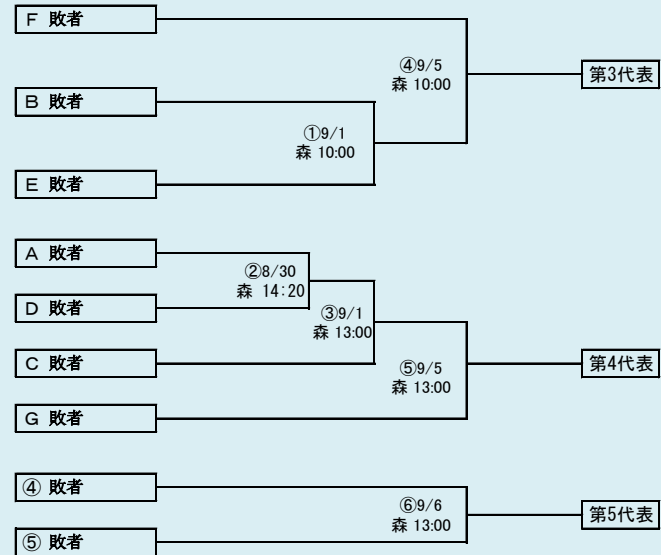

会場
花巻球場

令和2年8月29日～9月6日(雨天順延)

抽選8月21日

訂正:8/24

岩手県高等学校野球連盟
記事等の無断転載はご遠慮下さい

四枝連合は「岩谷堂高校」、「水沢農業高校」、「前沢高校」、「北上翔南高校」の4校による連合チーム
金ヶ崎・水一は「金ヶ崎高校」と「水沢第一高校」の2校による連合チーム

HTML版は下のタブで地区が切り替わります

第73回秋季東北地区高等学校野球 岩手県大会北奥地区予選

金ヶ崎森山総合公園野球場(森)
北上市民江釣子野球場(江)

令和2年8月29日～9月6日(雨天順延)
抽選8月20日

第73回秋季東北地区高等学校野球
岩手県大会一関地区予選

会 場 一関総合運動公園野球場
令和2年8月29日(土), 30日(日),
9月2日(水), 5日(土), 6日(日)
抽選 8月19日

岩手県高等学校野球連盟
記事の無断転載無断リンクはご遠慮ください

代表1

	1. 岩泉・山田・大槌連合	2. 宮古商工	3. 宮古	得失点	総得点	総失点
1. 岩泉・山田・大槌連合		①8月29日(土) 10:00	②8月30日(日) 10:00			
2. 宮古商工	①		③9月2日(水) 10:00			
3. 宮古	②	③				

岩泉・山田・大槌連合は「岩泉高校」、「山田高校」、「大槌高校」の3校による連合チーム

HTML版は、下のタブで地区が切り替わります

第73回秋季東北地区高等学校野球 岩手県大会沿岸北地区予選

会場
宮古総合運動公園野球場

令和2年8月29日(土)、30日(日)、9月2日(水)

抽選 8月20日

地区代表の決定方法(1チーム)

①リーグ戦で2勝したチームがあった場合
2勝したチームが代表

②リーグ戦が1勝1敗で3チーム並んだ場合

以下の優先順位で代表を決める

I 得失点差の大きいチーム

II 総失点の少ないチーム

III 総得点の多いチーム

IV 2チームがI～IIIまで同数だった場合は、直接対決で
勝利したチーム

V 3チームがI～IIIまで同数だった場合は、抽選を行う。

第73回秋季東北地区高等学校野球
岩手県大会沿岸南地区予選