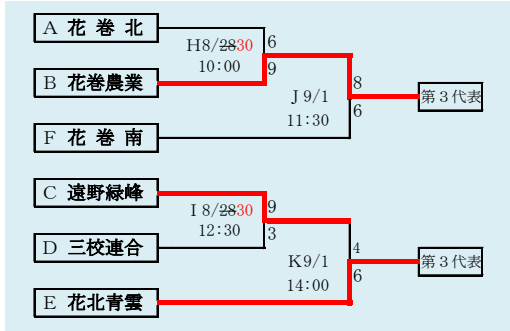

抽選 8月20日

第72回秋季東北地区高等学校野球
岩手県大会盛岡地区予選

会場
岩手県営野球場(県)
八幡平市総合運動公園野球場(八)

令和元年8月24日～31日(雨天順延) 抽選8月19日

HTML版は下のタブで地区が切り替わります

第72回秋季東北地区高等学校野球
岩手県大会花巻地区予選

会場
花巻球場

令和元年8月24日～9月3日(雨天順延)

抽選8月19日

**第72回秋季東北地区高等学校野球
岩手県大会一関地区予選**

会 場 一関総合運動公園野球場

令和元年8月24日(火)～31日(土) 抽選 8月19日

岩手県高等学校野球連盟
記事の無断転載無断リンクはご遠慮ください

- 代表2
① 宮古商業
② 宮古

リアス三校連合は「宮古水産、山田、住田」の3校による連合チーム

HTML版は、下のタブで地区が切り替わります

第72回秋季東北地区高等学校野球 岩手県大会沿岸北地区予選

会場
宮古総合運動公園野球場

令和元年8月24日(土)、25日(日)、31日(土)、9月1日(日)

抽選 8月19日

**第72回秋季東北地区高等学校野球
岩手県大会沿岸南地区予選**

会 場 住田町運動公園野球場
令和元年8月23日(金)、25日(日)、31日(土)、9月1日(日)

抽選 8月19日

令和元年度 第72回秋季東北地区高等学校野球岩手県大会
各地区予選予定試合数