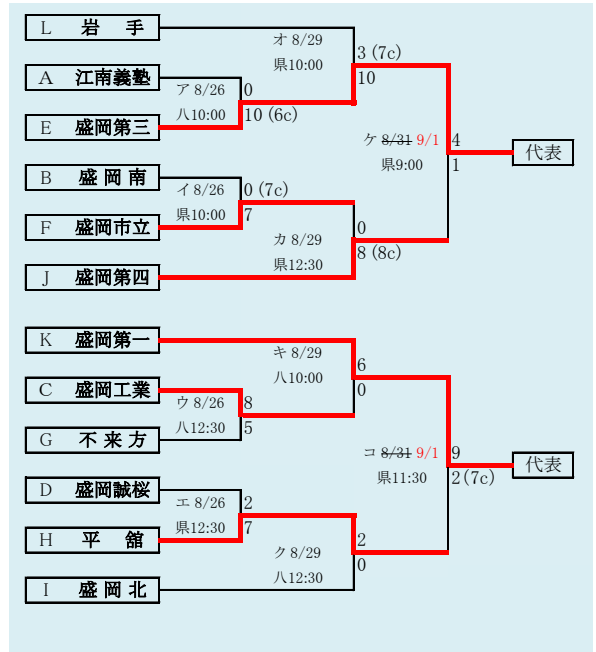

県北連合は、「軽米高校」と「葛巻高校」の2校による連合チーム
 種市・久慈工は「種市高校」と「久慈工業高校」の2校による連合チーム

代表4
 ① 久慈
 ② 福岡
 伊保内
 種市・久慈工

岩手県高等学校野球連盟
 記事の無断転載はご遠慮下さい

HTML版は、下のタブで地区が切り替わります

第72回秋季東北地区高等学校野球
 岩手県大会県北地区予選
 会場 二戸市大平球場
 令和元年8月24日(土)~9月1日(日)

抽選 8月20日

第72回秋季東北地区高等学校野球
岩手県大会盛岡地区予選

会場
岩手県営野球場(県)
八幡平市総合運動公園野球場(八)

令和元年8月24日～31日(雨天順延) 抽選8月19日

HTML版は下のタブで地区が切り替わります

第72回秋季東北地区高等学校野球
岩手県大会花巻地区予選

会場
花巻球場

令和元年8月24日～9月3日(雨天順延)

抽選8月19日

**第72回秋季東北地区高等学校野球
岩手県大会一関地区予選**

会 場 一関総合運動公園野球場

令和元年8月24日(火)～31日(土) 抽選 8月19日

岩手県高等学校野球連盟
記事の無断転載無断リンクはご遠慮ください

- 代表2
① 宮古商業
② 宮古

リアス三校連合は「宮古水産、山田、住田」の3校による連合チーム

HTML版は、下のタブで地区が切り替わります

第72回秋季東北地区高等学校野球 岩手県大会沿岸北地区予選

会場
宮古総合運動公園野球場

令和元年8月24日(土)、25日(日)、31日(土)、9月1日(日)

抽選 8月19日

**第72回秋季東北地区高等学校野球
岩手県大会沿岸南地区予選**

会 場 住田町運動公園野球場
令和元年8月23日(金)、25日(日)、31日(土)、9月1日(日)

抽選 8月19日

令和元年度 第72回秋季東北地区高等学校野球岩手県大会
各地区予選予定試合数