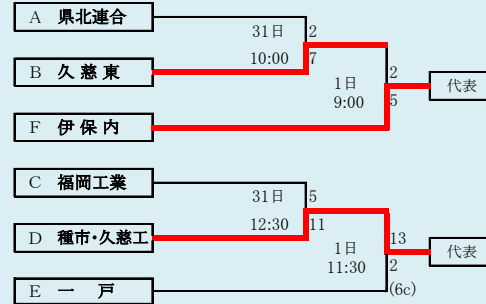

県北連合は、「軽米高校」と「葛巻高校」の2校による連合チーム
 種市・久慈工は「種市高校」と「久慈工業高校」の2校による連合チーム

代表4
 ① 久慈
 ② 福岡
 伊保内
 種市・久慈工

岩手県高等学校野球連盟
 記事の無断転載はご遠慮下さい

HTML版は、下のタブで地区が切り替わります

第72回秋季東北地区高等学校野球
 岩手県大会県北地区予選
 会場 二戸市大平球場
 令和元年8月24日(土)~9月1日(日)

抽選 8月20日

第72回秋季東北地区高等学校野球
岩手県大会盛岡地区予選

会場
岩手県営野球場(県)
八幡平市総合運動公園野球場(八)

令和元年8月24日～31日(雨天順延) 抽選8月19日

HTML版は下のタブで地区が切り替わります

第72回秋季東北地区高等学校野球
岩手県大会花巻地区予選

会場
花巻球場

令和元年8月24日～9月3日(雨天順延)

抽選8月19日

**第72回秋季東北地区高等学校野球
岩手県大会一関地区予選**

会 場 一関総合運動公園野球場

令和元年8月24日(火)～31日(土) 抽選 8月19日

岩手県高等学校野球連盟
記事の無断転載無断リンクはご遠慮ください

- 代表2
① 宮古商業
② 宮古

リアス三校連合は「宮古水産、山田、住田」の3校による連合チーム

HTML版は、下のタブで地区が切り替わります