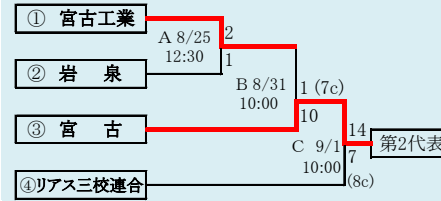

抽選8月19日

**第72回秋季東北地区高等学校野球
岩手県大会一関地区予選**

会 場 一関総合運動公園野球場

令和元年8月24日(火)～31日(土) 抽選 8月19日

岩手県高等学校野球連盟
記事の無断転載無断リンクはご遠慮ください

- 代表2
① 宮古商業
② 宮古

リアス三校連合は「宮古水産、山田、住田」の3校による連合チーム

HTML版は、下のタブで地区が切り替わります

第72回秋季東北地区高等学校野球 岩手県大会沿岸北地区予選

会場
宮古総合運動公園野球場

令和元年8月24日(土)、25日(日)、31日(土)、9月1日(日)

抽選 8月19日

**第72回秋季東北地区高等学校野球
岩手県大会沿岸南地区予選**

会 場 住田町運動公園野球場
令和元年8月23日(金)、25日(日)、31日(土)、9月1日(日)

抽選 8月19日

令和元年度 第72回秋季東北地区高等学校野球岩手県大会
各地区予選予定試合数

8/22訂正 8/25訂正 8/27訂正 8/28訂正 8/30訂正

地区	球場	8月23日	8月24日	8月25日	8月26日	8月27日	8月28日	8月29日	8月30日	8月31日	9月1日	9月2日	9月3日	9月4日
		金	土	日	月	火	水	木	金	土	日	月	火	水
県北	大平		2	2			2				2	3		
盛岡	県営		2	2	2	2		2	2 0	3 2	3			
	八幡平		2	2	2	2		2						
花巻	花巻		2	2			2 0		2	2	3			
北奥	森山		3	3		3 2	3 0	3	3 2					
	江釣子									2 0 1		2		
一関	一関		3	3 2			2 3 0	2 3	2 1	3 0 1	3			
沿岸南	住田	2 0		2	2					2	1			
沿岸北	宮古		2	2						2	1			