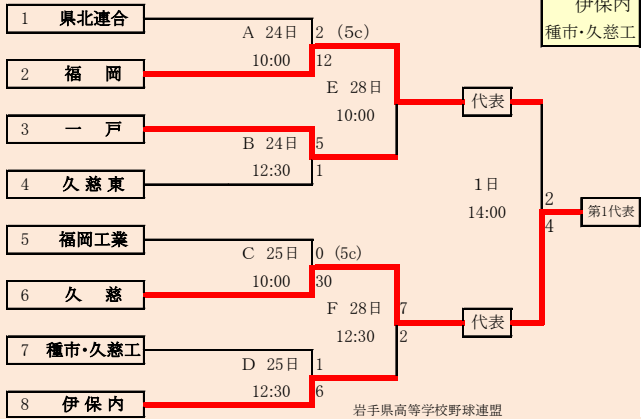

県北連合は、「軽米高校」と「葛巻高校」の2校による連合チーム
 種市・久慈工は「種市高校」と「久慈工業高校」の2校による連合チーム

代表4
 ① 久慈
 ② 福岡
 伊保内
 種市・久慈工

岩手県高等学校野球連盟
 記事の無断転載はご遠慮下さい

HTML版は、下のタブで地区が切り替わります

第72回秋季東北地区高等学校野球
 岩手県大会県北地区予選
 会場 二戸市大平球場
 令和元年8月24日(土)~9月1日(日)

抽選 8月20日

第72回秋季東北地区高等学校野球
岩手県大会盛岡地区予選

会場
岩手県営野球場(県)
八幡平市総合運動公園野球場(八)

令和元年8月24日～31日(雨天順延) 抽選8月19日

HTML版は下のタブで地区が切り替わります

第72回秋季東北地区高等学校野球
岩手県大会花巻地区予選

会場
花巻球場

令和元年8月24日～9月3日(雨天順延)

抽選8月19日

**第72回秋季東北地区高等学校野球
岩手県大会一関地区予選**

会 場 一関総合運動公園野球場

令和元年8月24日(火)～31日(土) 抽選 8月19日

岩手県高等学校野球連盟
記事の無断転載無断リンクはご遠慮ください

- 代表2
① 宮古商業
② 宮古

リアス三校連合は「宮古水産、山田、住田」の3校による連合チーム

HTML版は、下のタブで地区が切り替わります

第72回秋季東北地区高等学校野球 岩手県大会沿岸北地区予選

会場
宮古総合運動公園野球場

令和元年8月24日(土)、25日(日)、31日(土)、9月1日(日)

抽選 8月19日

**第72回秋季東北地区高等学校野球
岩手県大会沿岸南地区予選**

会 場 住田町運動公園野球場
令和元年8月23日(金)、25日(日)、31日(土)、9月1日(日)

抽選 8月19日

令和元年度 第72回秋季東北地区高等学校野球岩手県大会
各地区予選予定試合数