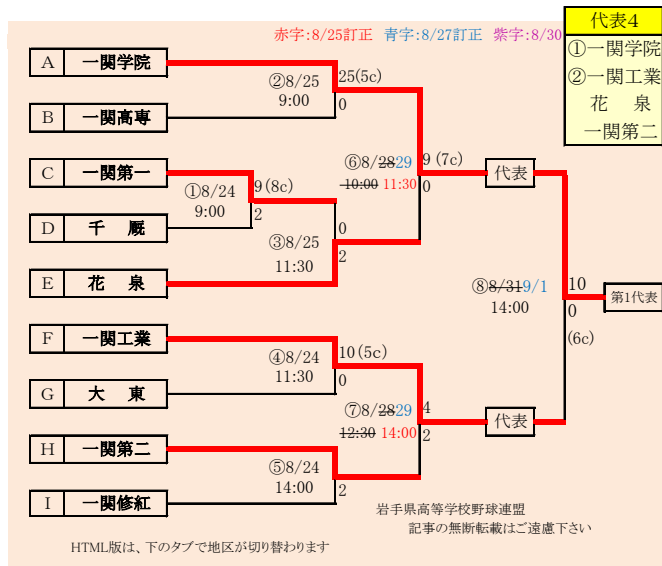

県北連合は、「軽米高校」と「葛巻高校」の2校による連合チーム
 種市・久慈工は「種市高校」と「久慈工業高校」の2校による連合チーム

代表4
 ① 久慈
 ② 福岡
 伊保内
 種市・久慈工

岩手県高等学校野球連盟
 記事の無断転載はご遠慮下さい

HTML版は、下のタブで地区が切り替わります

第72回秋季東北地区高等学校野球
 岩手県大会県北地区予選
 会場 二戸市大平球場
 令和元年8月24日(土)~9月1日(日)

抽選 8月20日

第72回秋季東北地区高等学校野球
岩手県大会盛岡地区予選

会場
岩手県営野球場(県)
八幡平市総合運動公園野球場(八)

令和元年8月24日～31日(雨天順延) 抽選8月19日

HTML版は下のタブで地区が切り替わります

第72回秋季東北地区高等学校野球
岩手県大会花巻地区予選

会場
花巻球場

令和元年8月24日～9月3日(雨天順延)

抽選8月19日

**第72回秋季東北地区高等学校野球
岩手県大会一関地区予選**

会 場 一関総合運動公園野球場

令和元年8月24日(火)～31日(土) 抽選 8月19日

岩手県高等学校野球連盟
記事の無断転載無断リンクはご遠慮ください

- 代表2
① 宮古商業
② 宮古

リアス三校連合は「宮古水産、山田、住田」の3校による連合チーム

HTML版は、下のタブで地区が切り替わります

第72回秋季東北地区高等学校野球 岩手県大会沿岸北地区予選

会場
宮古総合運動公園野球場

令和元年8月24日(土)、25日(日)、31日(土)、9月1日(日)

抽選 8月19日

**第72回秋季東北地区高等学校野球
岩手県大会沿岸南地区予選**

会 場 住田町運動公園野球場
令和元年8月23日(金)、25日(日)、31日(土)、9月1日(日)

抽選 8月19日

令和元年度 第72回秋季東北地区高等学校野球岩手県大会
各地区予選予定試合数