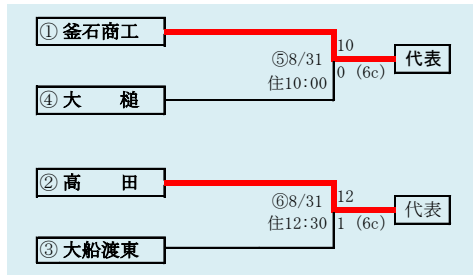

抽選8月19日

**第72回秋季東北地区高等学校野球
岩手県大会一関地区予選**

会 場 一関総合運動公園野球場

令和元年8月24日(火)～31日(土) 抽選 8月19日

岩手県高等学校野球連盟
記事の無断転載無断リンクはご遠慮ください

- 代表2
① 宮古商業
② 宮古

リアス三校連合は「宮古水産、山田、住田」の3校による連合チーム

HTML版は、下のタブで地区が切り替わります

第72回秋季東北地区高等学校野球 岩手県大会沿岸北地区予選

会場
宮古総合運動公園野球場

令和元年8月24日(土)、25日(日)、31日(土)、9月1日(日)

抽選 8月19日

**第72回秋季東北地区高等学校野球
岩手県大会沿岸南地区予選**

会 場 住田町運動公園野球場
令和元年8月23日(金)、25日(日)、31日(土)、9月1日(日)

抽選 8月19日

令和元年度 第72回秋季東北地区高等学校野球岩手県大会
各地区予選予定試合数

8/22訂正 8/25訂正 8/27訂正 8/28訂正 8/30訂正

地区	球場	8月23日	8月24日	8月25日	8月26日	8月27日	8月28日	8月29日	8月30日	8月31日	9月1日	9月2日	9月3日	9月4日
		金	土	日	月	火	水	木	金	土	日	月	火	水
県北	大平		2	2			2				2	3		
盛岡	県営		2	2	2	2		2	2 0	3 2	3			
	八幡平		2	2	2	2		2						
花巻	花巻		2	2			2 0		2	2	3			
北奥	森山		3	3		3 2	3 0	3	3 2					
	江釣子									2 0 1		2		
一関	一関		3	3 2			2 3 0	2 3	2 1	3 0 1	3			
沿岸南	住田	2 0		2	2					2	1			
沿岸北	宮古		2	2						2	1			