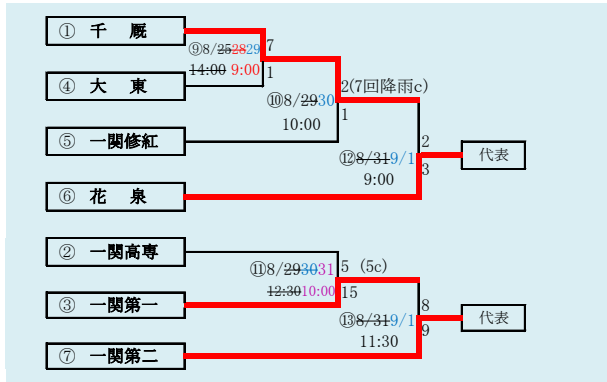

抽選 8月20日

第72回秋季東北地区高等学校野球
岩手県大会盛岡地区予選

会場
岩手県営野球場(県)
八幡平市総合運動公園野球場(八)

令和元年8月24日～31日(雨天順延) 抽選8月19日

HTML版は下のタブで地区が切り替わります

第72回秋季東北地区高等学校野球
岩手県大会花巻地区予選

会場
花巻球場

令和元年8月24日～9月3日(雨天順延)

抽選8月19日

**第72回秋季東北地区高等学校野球
岩手県大会一関地区予選**

会 場 一関総合運動公園野球場

令和元年8月24日(火)～31日(土) 抽選 8月19日

岩手県高等学校野球連盟
記事の無断転載無断リンクはご遠慮ください

- 代表2
① 宮古商業
② 宮古

リアス三校連合は「宮古水産、山田、住田」の3校による連合チーム

HTML版は、下のタブで地区が切り替わります

第72回秋季東北地区高等学校野球 岩手県大会沿岸北地区予選

会場
宮古総合運動公園野球場

令和元年8月24日(土)、25日(日)、31日(土)、9月1日(日)

抽選 8月19日

**第72回秋季東北地区高等学校野球
岩手県大会沿岸南地区予選**

会 場 住田町運動公園野球場
令和元年8月23日(金)、25日(日)、31日(土)、9月1日(日)

抽選 8月19日

令和元年度 第72回秋季東北地区高等学校野球岩手県大会
各地区予選予定試合数

8/22訂正 8/25訂正 8/27訂正 8/28訂正 8/30訂正

地区	球場	8月23日	8月24日	8月25日	8月26日	8月27日	8月28日	8月29日	8月30日	8月31日	9月1日	9月2日	9月3日	9月4日
		金	土	日	月	火	水	木	金	土	日	月	火	水
県北	大平		2	2			2				2	3		
盛岡	県営		2	2	2	2		2	2 0	3 2	3			
	八幡平		2	2	2	2		2						
花巻	花巻		2	2			2 0		2	2	3			
北奥	森山		3	3		3 2	3 0	3	3 2					
	江釣子									2 0 1		2		
一関	一関		3	3 2			2 3 0	2 3	2 1	3 0 1	3			
沿岸南	住田	2 0		2	2					2	1			
沿岸北	宮古		2	2						2	1			