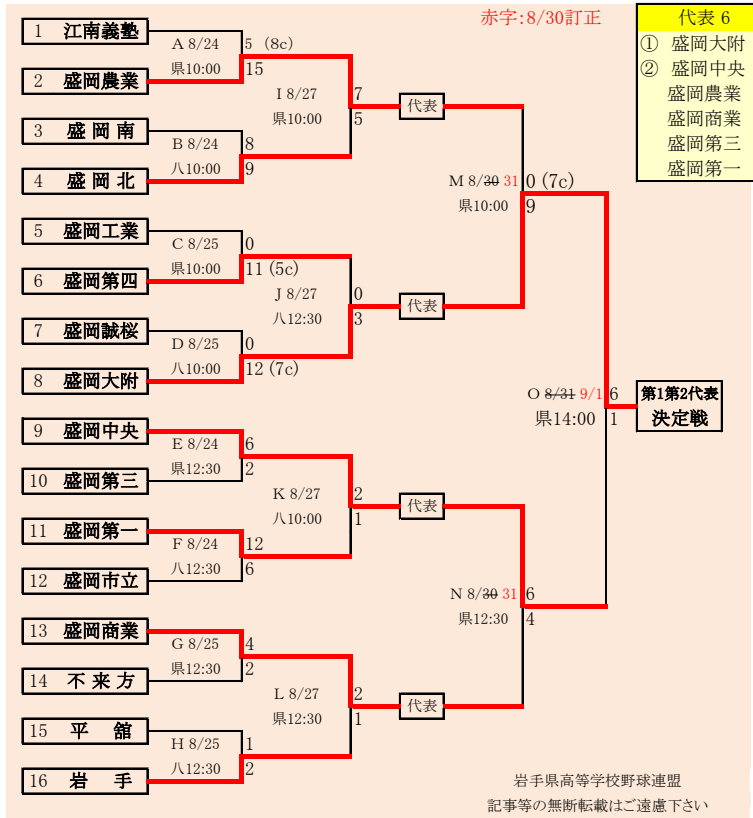

県北連合は、「軽米高校」と「葛巻高校」の2校による連合チーム
 種市・久慈工は「種市高校」と「久慈工業高校」の2校による連合チーム

代表4
 ① 久慈
 ② 福岡
 伊保内
 種市・久慈工

岩手県高等学校野球連盟
 記事の無断転載はご遠慮下さい

HTML版は、下のタブで地区が切り替わります

第72回秋季東北地区高等学校野球
 岩手県大会県北地区予選
 会場 二戸市大平球場
 令和元年8月24日(土)~9月1日(日)

抽選 8月20日

第72回秋季東北地区高等学校野球
岩手県大会盛岡地区予選

会場
岩手県営野球場(県)
八幡平市総合運動公園野球場(八)

令和元年8月24日～31日(雨天順延) 抽選8月19日

HTML版は下のタブで地区が切り替わります

第72回秋季東北地区高等学校野球
岩手県大会花巻地区予選

会場
花巻球場

令和元年8月24日～9月3日(雨天順延)

抽選8月19日

**第72回秋季東北地区高等学校野球
岩手県大会一関地区予選**

会 場 一関総合運動公園野球場

令和元年8月24日(火)～31日(土) 抽選 8月19日

岩手県高等学校野球連盟
記事の無断転載無断リンクはご遠慮ください

- 代表2
① 宮古商業
② 宮古

リアス三校連合は「宮古水産、山田、住田」の3校による連合チーム

HTML版は、下のタブで地区が切り替わります