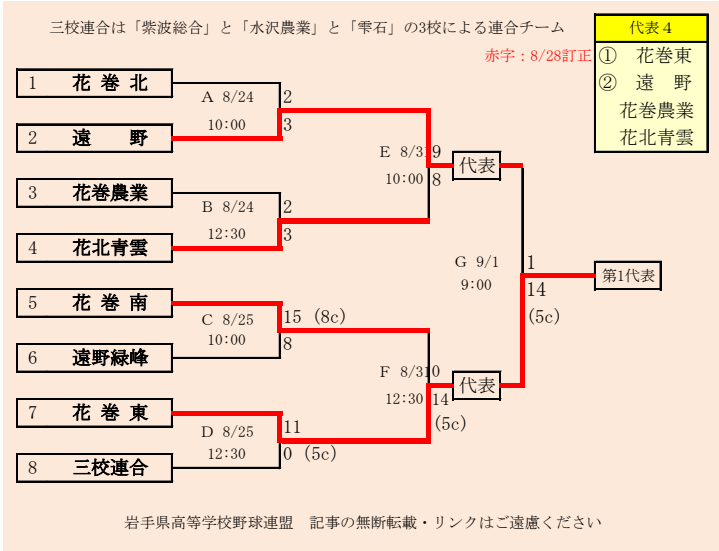

県北連合は、「軽米高校」と「葛巻高校」の2校による連合チーム
 種市・久慈工は「種市高校」と「久慈工業高校」の2校による連合チーム

代表4
 ① 久慈
 ② 福岡
 伊保内
 種市・久慈工

岩手県高等学校野球連盟
 記事の無断転載はご遠慮下さい

HTML版は、下のタブで地区が切り替わります

第72回秋季東北地区高等学校野球
 岩手県大会県北地区予選
 会場 二戸市大平球場
 令和元年8月24日(土)~9月1日(日)

抽選 8月20日

第72回秋季東北地区高等学校野球
岩手県大会盛岡地区予選

会場
岩手県営野球場(県)
八幡平市総合運動公園野球場(八)

令和元年8月24日～31日(雨天順延) 抽選8月19日

HTML版は下のタブで地区が切り替わります

第72回秋季東北地区高等学校野球
岩手県大会花巻地区予選

会場
花巻球場

令和元年8月24日～9月3日(雨天順延)

抽選8月19日

**第72回秋季東北地区高等学校野球
岩手県大会一関地区予選**

会 場 一関総合運動公園野球場

令和元年8月24日(火)～31日(土) 抽選 8月19日

岩手県高等学校野球連盟
記事の無断転載無断リンクはご遠慮ください

- 代表2
① 宮古商業
② 宮古

リアス三校連合は「宮古水産、山田、住田」の3校による連合チーム

HTML版は、下のタブで地区が切り替わります

第72回秋季東北地区高等学校野球 岩手県大会沿岸北地区予選

会場
宮古総合運動公園野球場

令和元年8月24日(土)、25日(日)、31日(土)、9月1日(日)

抽選 8月19日

**第72回秋季東北地区高等学校野球
岩手県大会沿岸南地区予選**

会 場 住田町運動公園野球場
令和元年8月23日(金)、25日(日)、31日(土)、9月1日(日)

抽選 8月19日

令和元年度 第72回秋季東北地区高等学校野球岩手県大会
各地区予選予定試合数