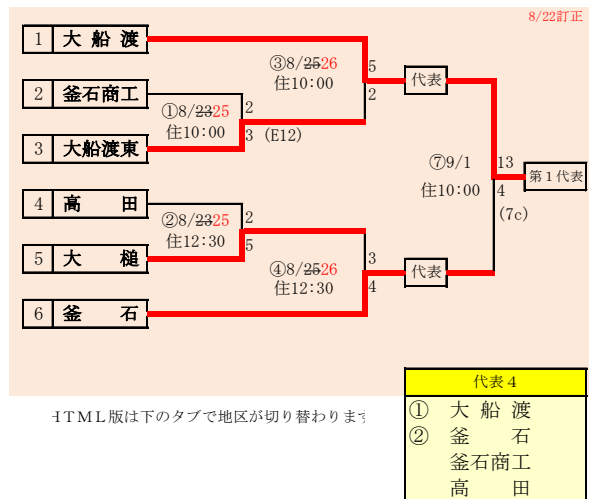

抽選 8月20日

第72回秋季東北地区高等学校野球
岩手県大会盛岡地区予選

会場
岩手県営野球場(県)
八幡平市総合運動公園野球場(八)

令和元年8月24日～31日(雨天順延) 抽選8月19日

HTML版は下のタブで地区が切り替わります

第72回秋季東北地区高等学校野球
岩手県大会花巻地区予選

会場
花巻球場

令和元年8月24日～9月3日(雨天順延)

抽選8月19日

**第72回秋季東北地区高等学校野球
岩手県大会一関地区予選**

会 場 一関総合運動公園野球場

令和元年8月24日(火)～31日(土) 抽選 8月19日

岩手県高等学校野球連盟
記事の無断転載無断リンクはご遠慮ください

- 代表2
① 宮古商業
② 宮古

リアス三校連合は「宮古水産、山田、住田」の3校による連合チーム

HTML版は、下のタブで地区が切り替わります

第72回秋季東北地区高等学校野球 岩手県大会沿岸北地区予選

会場
宮古総合運動公園野球場

令和元年8月24日(土)、25日(日)、31日(土)、9月1日(日)

抽選 8月19日

**第72回秋季東北地区高等学校野球
岩手県大会沿岸南地区予選**

会 場 住田町運動公園野球場
令和元年8月23日(金)、25日(日)、31日(土)、9月1日(日)

抽選 8月19日

令和元年度 第72回秋季東北地区高等学校野球岩手県大会
各地区予選予定試合数

8/22訂正 8/25訂正 8/27訂正 8/28訂正 8/30訂正

地区	球場	8月23日	8月24日	8月25日	8月26日	8月27日	8月28日	8月29日	8月30日	8月31日	9月1日	9月2日	9月3日	9月4日
		金	土	日	月	火	水	木	金	土	日	月	火	水
県北	大平		2	2			2				2	3		
盛岡	県営		2	2	2	2		2	2 0	3 2	3			
	八幡平		2	2	2	2		2						
花巻	花巻		2	2			2 0		2	2	3			
北奥	森山		3	3		3 2	3 0	3	3 2					
	江釣子									2 0 1		2		
一関	一関		3	3 2			2 3 0	2 3	2 1	3 0 1	3			
沿岸南	住田	2 0		2	2					2	1			
沿岸北	宮古		2	2						2	1			