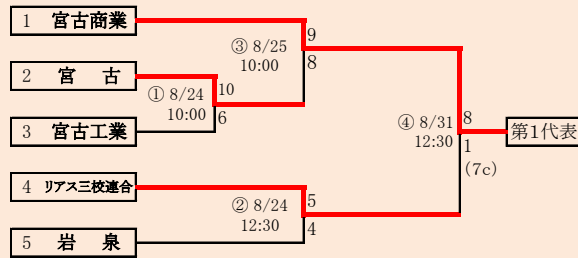

抽選8月19日

**第72回秋季東北地区高等学校野球
岩手県大会一関地区予選**

会 場 一関総合運動公園野球場

令和元年8月24日(火)～31日(土) 抽選 8月19日

岩手県高等学校野球連盟
記事の無断転載無断リンクはご遠慮ください

- 代表2
① 宮古商業
② 宮古

リアス三校連合は「宮古水産、山田、住田」の3校による連合チーム

HTML版は、下のタブで地区が切り替わります

第72回秋季東北地区高等学校野球 岩手県大会沿岸北地区予選

会場
宮古総合運動公園野球場

令和元年8月24日(土)、25日(日)、31日(土)、9月1日(日)

抽選 8月19日

**第72回秋季東北地区高等学校野球
岩手県大会沿岸南地区予選**

会 場 住田町運動公園野球場
令和元年8月23日(金)、25日(日)、31日(土)、9月1日(日)

抽選 8月19日

令和元年度 第72回秋季東北地区高等学校野球岩手県大会
各地区予選予定試合数