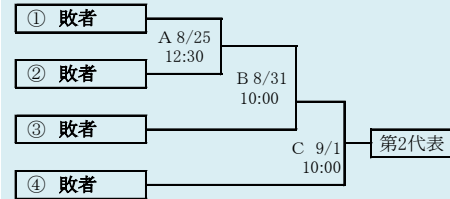

第72回秋季東北地区高等学校野球
岩手県大会花巻地区予選

会場
花巻球場

令和元年8月24日～9月3日(雨天順延)

抽選8月19日

西和賀・前沢は「西和賀高校」と「前沢高校」の2校による連合チーム

HTML版は下のタブで地区が切り替わります

第72回秋季東北地区高等学校野球
岩手県大会北奥地区予選
金ヶ崎森山総合公園野球場(森)
北上市民江釣子野球場(江)
令和元年8月24日～8月31日(雨天順延)
抽選8月19日

岩手県高等学校野球連盟
記事の無断転載無断リンクはご遠慮ください

代表2
①
②

リアス三校連合は「宮古水産、山田、住田」の3校による連合チーム

HTML版は、下のタブで地区が切り替わります

第72回秋季東北地区高等学校野球 岩手県大会沿岸北地区予選

会場
宮古総合運動公園野球場

令和元年8月24日(土)、25日(日)、31日(土)、9月1日(日)

抽選 8月19日

**第72回秋季東北地区高等学校野球
岩手県大会沿岸南地区予選**

会 場 住田町運動公園野球場
令和元年8月23日(金)、25日(日)、31日(土)、9月1日(日)

抽選 8月19日

令和元年度 第72回秋季東北地区高等学校野球岩手県大会
各地区予選予定試合数

8/22訂正

地区	球場	8月23日	8月24日	8月25日	8月26日	8月27日	8月28日	8月29日	8月30日	8月31日	9月1日	9月2日	9月3日	9月4日
		金	土	日	月	火	水	木	金	土	日	月	火	水
県北			2	2			2			2	3			
盛岡	県営		2	2	2	2		2	2	3				
	八幡平		2	2	2	2		2						
花巻	花巻		2	2			2			2	3			
北奥	森山		3	3		3	3		3					
	江釣子									2				
一関	一関		3	3			2	2		3				
沿岸南	住田	20		2	2					2	1			
沿岸北			2	2						2	1			