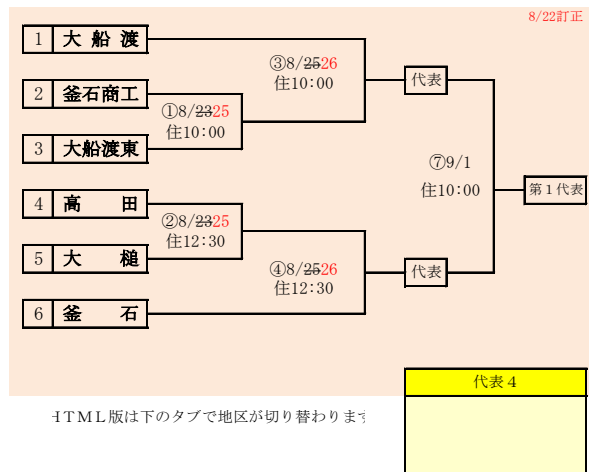

第72回秋季東北地区高等学校野球
岩手県大会花巻地区予選

会場
花巻球場

令和元年8月24日～9月3日(雨天順延)

抽選8月19日

西和賀・前沢は「西和賀高校」と「前沢高校」の2校による連合チーム

HTML版は下のタブで地区が切り替わります

第72回秋季東北地区高等学校野球
岩手県大会北奥地区予選
金ヶ崎森山総合公園野球場(森)
北上市民江釣子野球場(江)
令和元年8月24日～8月31日(雨天順延)
抽選8月19日

岩手県高等学校野球連盟
記事の無断転載無断リンクはご遠慮ください

代表2
①
②

リアス三校連合は「宮古水産、山田、住田」の3校による連合チーム

HTML版は、下のタブで地区が切り替わります

第72回秋季東北地区高等学校野球 岩手県大会沿岸北地区予選

会場
宮古総合運動公園野球場

令和元年8月24日(土)、25日(日)、31日(土)、9月1日(日)

抽選 8月19日

**第72回秋季東北地区高等学校野球
岩手県大会沿岸南地区予選**

会 場 住田町運動公園野球場
令和元年8月23日(金)、25日(日)、31日(土)、9月1日(日)

抽選 8月19日

令和元年度 第72回秋季東北地区高等学校野球岩手県大会
各地区予選予定試合数

8/22訂正

地区	球場	8月23日	8月24日	8月25日	8月26日	8月27日	8月28日	8月29日	8月30日	8月31日	9月1日	9月2日	9月3日	9月4日
		金	土	日	月	火	水	木	金	土	日	月	火	水
県北			2	2			2			2	3			
盛岡	県営		2	2	2	2		2	2	3				
	八幡平		2	2	2	2		2						
花巻	花巻		2	2			2			2	3			
北奥	森山		3	3		3	3		3					
	江釣子									2				
一関	一関		3	3			2	2		3				
沿岸南	住田	20		2	2					2	1			
沿岸北			2	2						2	1			