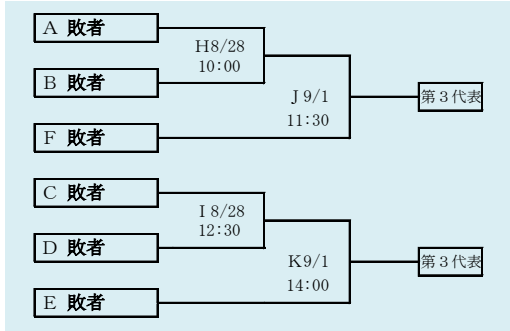

県北連合は、「軽米高校」と「葛巻高校」の2校による連合チーム
 種市・久慈は「種市高校」と「久慈工業高校」の2校による連合チーム

代表4

岩手県高等学校野球連盟
 記事の無断転載はご遠慮下さい

HTML版は、下のタブで地区が切り替わります

第72回秋季東北地区高等学校野球
 岩手県大会県北地区予選

会場
 二戸市大平球場
 令和元年8月24日(土)~9月1日(日)

抽選 8月20日

HTML版は下のタブで地区が切り替わります

第72回秋季東北地区高等学校野球
岩手県大会花巻地区予選

会場
花巻球場

令和元年8月24日～9月3日(雨天順延)

抽選8月19日

西和賀・前沢は「西和賀高校」と「前沢高校」の2校による連合チーム

HTML版は下のタブで地区が切り替わります

第72回秋季東北地区高等学校野球
岩手県大会北奥地区予選
金ヶ崎森山総合公園野球場(森)
北上市民江釣子野球場(江)
令和元年8月24日～8月31日(雨天順延)
抽選8月19日

岩手県高等学校野球連盟
記事の無断転載無断リンクはご遠慮ください

代表2
①
②

リアス三校連合は「宮古水産、山田、住田」の3校による連合チーム

HTML版は、下のタブで地区が切り替わります

第72回秋季東北地区高等学校野球 岩手県大会沿岸北地区予選

会場
宮古総合運動公園野球場

令和元年8月24日(土)、25日(日)、31日(土)、9月1日(日)

抽選 8月19日

**第72回秋季東北地区高等学校野球
岩手県大会沿岸南地区予選**

会 場 住田町運動公園野球場
令和元年8月23日(金)、25日(日)、31日(土)、9月1日(日)

抽選 8月19日

令和元年度 第72回秋季東北地区高等学校野球岩手県大会
各地区予選予定試合数

8/22訂正

地区	球場	8月23日	8月24日	8月25日	8月26日	8月27日	8月28日	8月29日	8月30日	8月31日	9月1日	9月2日	9月3日	9月4日
		金	土	日	月	火	水	木	金	土	日	月	火	水
県北			2	2			2			2	3			
盛岡	県営		2	2	2	2		2	2	3				
	八幡平		2	2	2	2		2						
花巻	花巻		2	2			2			2	3			
北奥	森山		3	3		3	3		3					
	江釣子									2				
一関	一関		3	3			2	2		3				
沿岸南	住田	20		2	2					2	1			
沿岸北			2	2						2	1			