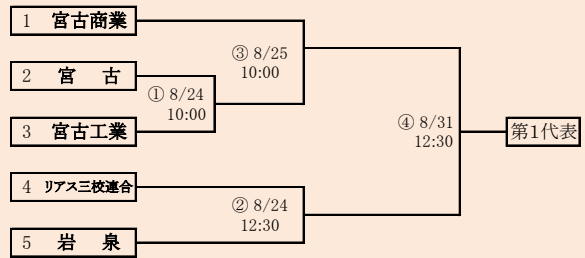

第72回秋季東北地区高等学校野球
岩手県大会花巻地区予選

会場
花巻球場

令和元年8月24日～9月3日(雨天順延)

抽選8月19日

西和賀・前沢は「西和賀高校」と「前沢高校」の2校による連合チーム

HTML版は下のタブで地区が切り替わります

第72回秋季東北地区高等学校野球
岩手県大会北奥地区予選
金ヶ崎森山総合公園野球場(森)
北上市民江釣子野球場(江)
令和元年8月24日～8月31日(雨天順延)
抽選8月19日

岩手県高等学校野球連盟
記事の無断転載無断リンクはご遠慮ください

代表2
①
②

リアス三校連合は「宮古水産、山田、住田」の3校による連合チーム

HTML版は、下のタブで地区が切り替わります

第72回秋季東北地区高等学校野球 岩手県大会沿岸北地区予選

会場
宮古総合運動公園野球場

令和元年8月24日(土)、25日(日)、31日(土)、9月1日(日)

抽選 8月19日

**第72回秋季東北地区高等学校野球
岩手県大会沿岸南地区予選**

会 場 住田町運動公園野球場
令和元年8月23日(金)、25日(日)、31日(土)、9月1日(日)

抽選 8月19日

令和元年度 第72回秋季東北地区高等学校野球岩手県大会
各地区予選予定試合数

8/22訂正

地区	球場	8月23日	8月24日	8月25日	8月26日	8月27日	8月28日	8月29日	8月30日	8月31日	9月1日	9月2日	9月3日	9月4日
		金	土	日	月	火	水	木	金	土	日	月	火	水
県北			2	2			2			2	3			
盛岡	県営		2	2	2	2		2	2	3				
	八幡平		2	2	2	2		2						
花巻	花巻		2	2			2			2	3			
北奥	森山		3	3		3	3		3					
	江釣子									2				
一関	一関		3	3			2	2		3				
沿岸南	住田	20		2	2					2	1			
沿岸北			2	2						2	1			