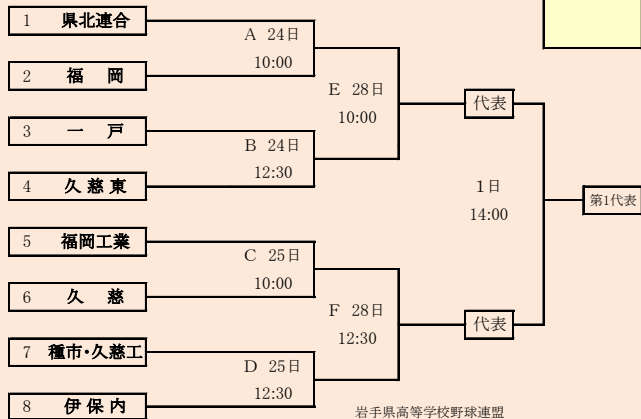

県北連合は、「軽米高校」と「葛巻高校」の2校による連合チーム
 種市・久慈は「種市高校」と「久慈工業高校」の2校による連合チーム

代表4

岩手県高等学校野球連盟
 記事の無断転載はご遠慮下さい

HTML版は、下のタブで地区が切り替わります

第72回秋季東北地区高等学校野球
 岩手県大会県北地区予選

会場
 二戸市大平球場
 令和元年8月24日(土)~9月1日(日)

抽選 8月20日

HTML版は下のタブで地区が切り替わります

第72回秋季東北地区高等学校野球
岩手県大会花巻地区予選

会場
花巻球場

令和元年8月24日～9月3日(雨天順延)

抽選8月19日

西和賀・前沢は「西和賀高校」と「前沢高校」の2校による連合チーム

HTML版は下のタブで地区が切り替わります

第72回秋季東北地区高等学校野球
岩手県大会北奥地区予選
金ヶ崎森山総合公園野球場(森)
北上市民江釣子野球場(江)
令和元年8月24日～8月31日(雨天順延)
抽選8月19日

岩手県高等学校野球連盟
記事の無断転載無断リンクはご遠慮ください

代表2
①
②

リアス三校連合は「宮古水産、山田、住田」の3校による連合チーム

HTML版は、下のタブで地区が切り替わります

第72回秋季東北地区高等学校野球 岩手県大会沿岸北地区予選

会場
宮古総合運動公園野球場

令和元年8月24日(土)、25日(日)、31日(土)、9月1日(日)

抽選 8月19日

**第72回秋季東北地区高等学校野球
岩手県大会沿岸南地区予選**

会 場 住田町運動公園野球場
令和元年8月23日(金)、25日(日)、31日(土)、9月1日(日)

抽選 8月19日

令和元年度 第72回秋季東北地区高等学校野球岩手県大会
各地区予選予定試合数

8/22訂正

地区	球場	8月23日	8月24日	8月25日	8月26日	8月27日	8月28日	8月29日	8月30日	8月31日	9月1日	9月2日	9月3日	9月4日
		金	土	日	月	火	水	木	金	土	日	月	火	水
県北			2	2			2			2	3			
盛岡	県営		2	2	2	2		2	2	3				
	八幡平		2	2	2	2		2						
花巻	花巻		2	2			2			2	3			
北奥	森山		3	3		3	3		3					
	江釣子									2				
一関	一関		3	3			2	2		3				
沿岸南	住田	20		2	2					2	1			
沿岸北			2	2						2	1			