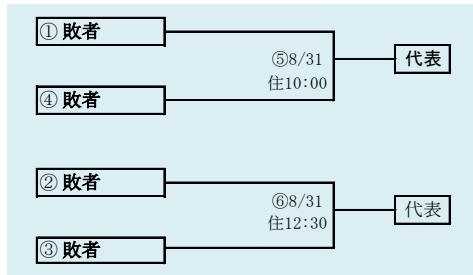

第72回秋季東北地区高等学校野球
岩手県大会花巻地区予選

会場
花巻球場

令和元年8月24日～9月3日(雨天順延)

抽選8月19日

西和賀・前沢は「西和賀高校」と「前沢高校」の2校による連合チーム

HTML版は下のタブで地区が切り替わります

第72回秋季東北地区高等学校野球
岩手県大会北奥地区予選
金ヶ崎森山総合公園野球場(森)
北上市民江釣子野球場(江)
令和元年8月24日～8月31日(雨天順延)
抽選8月19日

岩手県高等学校野球連盟
記事の無断転載無断リンクはご遠慮ください

代表2
①
②

リアス三校連合は「宮古水産、山田、住田」の3校による連合チーム

HTML版は、下のタブで地区が切り替わります

第72回秋季東北地区高等学校野球 岩手県大会沿岸北地区予選

会場
宮古総合運動公園野球場

令和元年8月24日(土)、25日(日)、31日(土)、9月1日(日)

抽選 8月19日

**第72回秋季東北地区高等学校野球
岩手県大会沿岸南地区予選**

会 場 住田町運動公園野球場
令和元年8月23日(金)、25日(日)、31日(土)、9月1日(日)

抽選 8月19日

令和元年度 第72回秋季東北地区高等学校野球岩手県大会
各地区予選予定試合数

8/22訂正

地区	球場	8月23日	8月24日	8月25日	8月26日	8月27日	8月28日	8月29日	8月30日	8月31日	9月1日	9月2日	9月3日	9月4日
		金	土	日	月	火	水	木	金	土	日	月	火	水
県北			2	2			2			2	3			
盛岡	県営		2	2	2	2		2	2	3				
	八幡平		2	2	2	2		2						
花巻	花巻		2	2			2			2	3			
北奥	森山		3	3		3	3		3					
	江釣子									2				
一関	一関		3	3			2	2		3				
沿岸南	住田	20		2	2					2	1			
沿岸北			2	2						2	1			