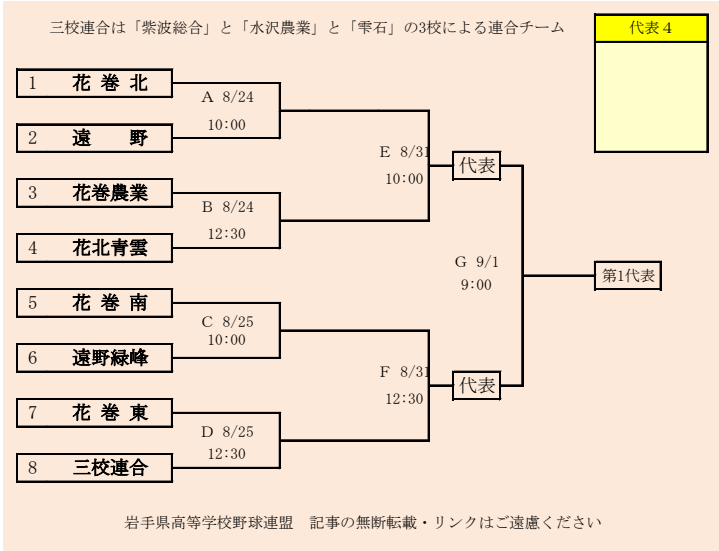

県北連合は、「軽米高校」と「葛巻高校」の2校による連合チーム
 種市・久慈は「種市高校」と「久慈工業高校」の2校による連合チーム

代表4

岩手県高等学校野球連盟
 記事の無断転載はご遠慮下さい

HTML版は、下のタブで地区が切り替わります

第72回秋季東北地区高等学校野球
 岩手県大会県北地区予選

会場
 二戸市大平球場
 令和元年8月24日(土)~9月1日(日)

抽選 8月20日

HTML版は下のタブで地区が切り替わります

第72回秋季東北地区高等学校野球
岩手県大会花巻地区予選

会場
花巻球場

令和元年8月24日～9月3日(雨天順延)

抽選8月19日

西和賀・前沢は「西和賀高校」と「前沢高校」の2校による連合チーム

HTML版は下のタブで地区が切り替わります

第72回秋季東北地区高等学校野球
岩手県大会北奥地区予選
金ヶ崎森山総合公園野球場(森)
北上市民江釣子野球場(江)
令和元年8月24日～8月31日(雨天順延)
抽選8月19日

岩手県高等学校野球連盟
記事の無断転載無断リンクはご遠慮ください

代表2
①
②

リアス三校連合は「宮古水産、山田、住田」の3校による連合チーム

HTML版は、下のタブで地区が切り替わります

第72回秋季東北地区高等学校野球 岩手県大会沿岸北地区予選

会場
宮古総合運動公園野球場

令和元年8月24日(土)、25日(日)、31日(土)、9月1日(日)

抽選 8月19日