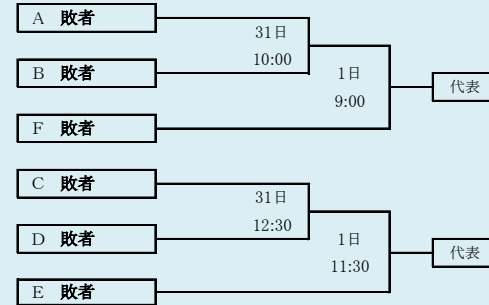

県北連合は、「軽米高校」と「葛巻高校」の2校による連合チーム
 種市・久慈は「種市高校」と「久慈工業高校」の2校による連合チーム

代表4

岩手県高等学校野球連盟
 記事の無断転載はご遠慮下さい

HTML版は、下のタブで地区が切り替わります

第72回秋季東北地区高等学校野球
 岩手県大会県北地区予選

会場
 二戸市大平球場
 令和元年8月24日(土)~9月1日(日)

抽選 8月20日

HTML版は下のタブで地区が切り替わります

第72回秋季東北地区高等学校野球
岩手県大会花巻地区予選

会場
花巻球場

令和元年8月24日～9月3日(雨天順延)

抽選8月19日

西和賀・前沢は「西和賀高校」と「前沢高校」の2校による連合チーム

HTML版は下のタブで地区が切り替わります

第72回秋季東北地区高等学校野球
岩手県大会北奥地区予選
金ヶ崎森山総合公園野球場(森)
北上市民江釣子野球場(江)
令和元年8月24日～8月31日(雨天順延)
抽選8月19日

岩手県高等学校野球連盟
記事の無断転載無断リンクはご遠慮ください

代表2
①
②

リアス三校連合は「宮古水産、山田、住田」の3校による連合チーム

HTML版は、下のタブで地区が切り替わります

第72回秋季東北地区高等学校野球 岩手県大会沿岸北地区予選

会場
宮古総合運動公園野球場

令和元年8月24日(土)、25日(日)、31日(土)、9月1日(日)

抽選 8月19日