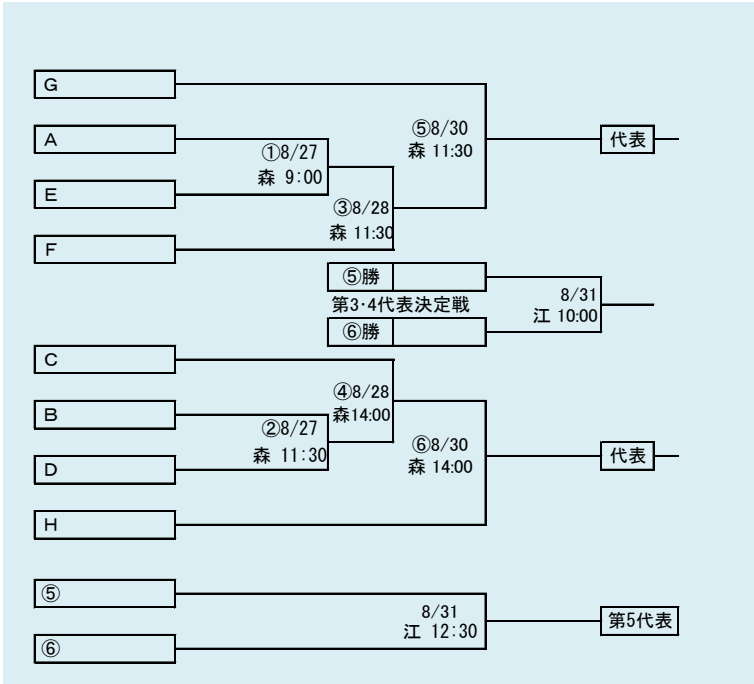

県北連合は、「軽米高校」と「葛巻高校」の2校による連合チーム
 種市・久慈は「種市高校」と「久慈工業高校」の2校による連合チーム

代表4

岩手県高等学校野球連盟
 記事の無断転載はご遠慮下さい

HTML版は、下のタブで地区が切り替わります

第72回秋季東北地区高等学校野球
 岩手県大会県北地区予選

会場
 二戸市大平球場
 令和元年8月24日(土)~9月1日(日)

抽選 8月20日

HTML版は下のタブで地区が切り替わります

第72回秋季東北地区高等学校野球
岩手県大会花巻地区予選

会場
花巻球場

令和元年8月24日～9月3日(雨天順延)

抽選8月19日

西和賀・前沢は「西和賀高校」と「前沢高校」の2校による連合チーム

HTML版は下のタブで地区が切り替わります

第72回秋季東北地区高等学校野球
岩手県大会北奥地区予選
金ヶ崎森山総合公園野球場(森)
北上市民江釣子野球場(江)
令和元年8月24日～8月31日(雨天順延)
抽選8月19日

岩手県高等学校野球連盟
記事の無断転載無断リンクはご遠慮ください

代表2
①
②

リアス三校連合は「宮古水産、山田、住田」の3校による連合チーム

HTML版は、下のタブで地区が切り替わります

第72回秋季東北地区高等学校野球 岩手県大会沿岸北地区予選

会場
宮古総合運動公園野球場

令和元年8月24日(土)、25日(日)、31日(土)、9月1日(日)

抽選 8月19日

**第72回秋季東北地区高等学校野球
岩手県大会沿岸南地区予選**

会 場 住田町運動公園野球場
令和元年8月23日(金)、25日(日)、31日(土)、9月1日(日)

抽選 8月19日

令和元年度 第72回秋季東北地区高等学校野球岩手県大会
各地区予選予定試合数

8/22訂正

地区	球場	8月23日	8月24日	8月25日	8月26日	8月27日	8月28日	8月29日	8月30日	8月31日	9月1日	9月2日	9月3日	9月4日
		金	土	日	月	火	水	木	金	土	日	月	火	水
県北			2	2			2			2	3			
盛岡	県営		2	2	2	2		2	2	3				
	八幡平		2	2	2	2		2						
花巻	花巻		2	2			2			2	3			
北奥	森山		3	3		3	3		3					
	江釣子									2				
一関	一関		3	3			2	2		3				
沿岸南	住田	20		2	2					2	1			
沿岸北			2	2						2	1			