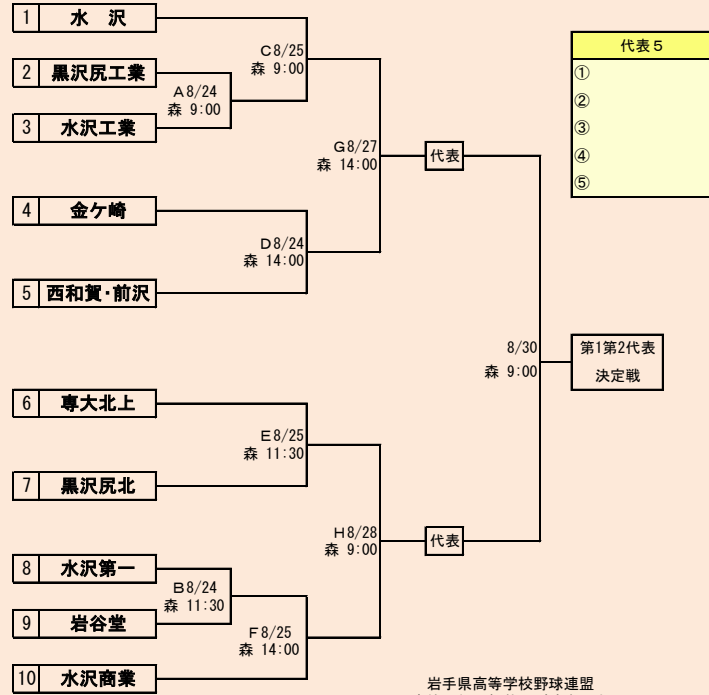

県北連合は、「軽米高校」と「葛巻高校」の2校による連合チーム
 種市・久慈は「種市高校」と「久慈工業高校」の2校による連合チーム

代表4

岩手県高等学校野球連盟
 記事の無断転載はご遠慮下さい

HTML版は、下のタブで地区が切り替わります

第72回秋季東北地区高等学校野球
 岩手県大会県北地区予選

会場
 二戸市大平球場
 令和元年8月24日(土)~9月1日(日)

抽選 8月20日

HTML版は下のタブで地区が切り替わります

第72回秋季東北地区高等学校野球
岩手県大会花巻地区予選

会場
花巻球場

令和元年8月24日～9月3日(雨天順延)

抽選8月19日

西和賀・前沢は「西和賀高校」と「前沢高校」の2校による連合チーム

HTML版は下のタブで地区が切り替わります

第72回秋季東北地区高等学校野球
岩手県大会北奥地区予選
金ヶ崎森山総合公園野球場(森)
北上市民江釣子野球場(江)
令和元年8月24日～8月31日(雨天順延)
抽選8月19日

岩手県高等学校野球連盟
記事の無断転載無断リンクはご遠慮ください

代表2
①
②

リアス三校連合は「宮古水産、山田、住田」の3校による連合チーム

HTML版は、下のタブで地区が切り替わります

第72回秋季東北地区高等学校野球 岩手県大会沿岸北地区予選

会場
宮古総合運動公園野球場

令和元年8月24日(土)、25日(日)、31日(土)、9月1日(日)

抽選 8月19日