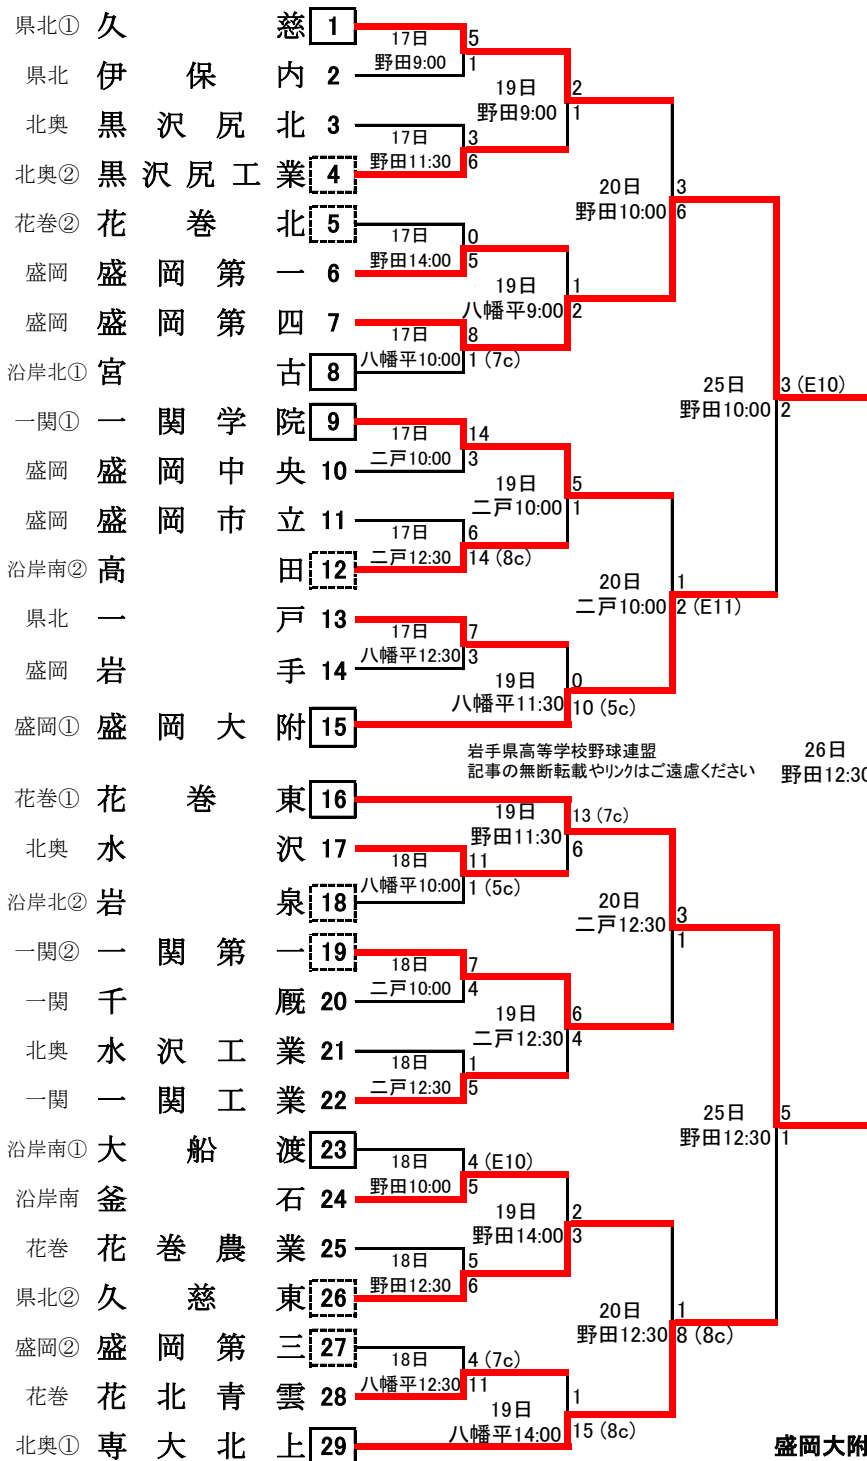

第71回岩手県総合体育大会硬式野球競技 兼 第66回春季東北地区高等学校野球岩手県大会 組合せ

期 日 令和元年①5月17日(金)~20日(月)
②5月25日(土)~26日(日)
会 場 ライジング・サン・スタジアム(野田村)
大平球場(二戸市)
八幡平市総合運動公園野球場(八幡平市)
開会式 令和元年5月16日(木)15:00~
ライジング・サン・スタジアム
雨天時:久慈市民体育館
抽選会 令和元年5月9日(木)13:00~盛工百年館
※上位3チームは6月6日から10日まで山形県で開催される東北大会に出場。

選手宣誓 久慈高校野球部
主 将 渡辺 彩斗(わたなべ あやと)君

東北大会 岩手県代表校
第1代表 花巻東高校
第2代表 盛岡第四高校
第3代表 盛岡大学附属高校

地区第一代表 (Solid line)
地区第二代表 (Dashed line)

2年連続 8回目
優勝 花巻東

岩手県高等学校野球連盟
記事の無断転載やリンクはご遠慮ください

盛岡大附 3位決定戦
26日 8(7c)
専大北上 野田10:00 1