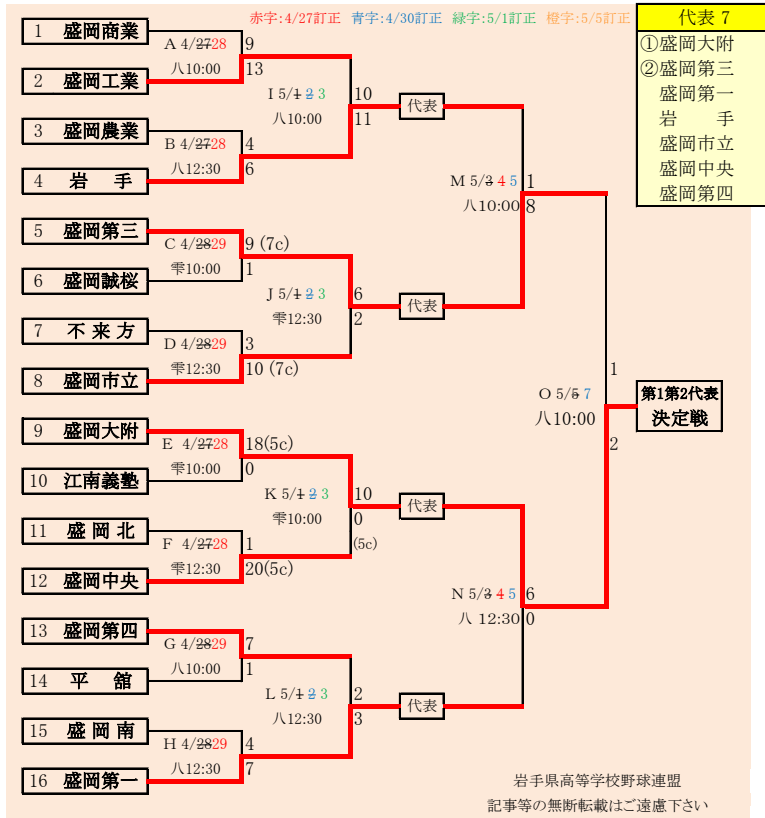

第66回春季東北地区高等学校野球
 岩手県大会県北地区予選
 会場 軽米ハートフル球場
 平成31年4月27日(土)、28日(日)、30日(火)、5月1日(水)、3日(金)
 抽選 4月19日

第66回春季東北地区高等学校野球
 岩手県大会盛岡地区予選
 会場
 八幡平市総合運動公園野球場(八)
 雫石総合運動公園野球場(雫)
 平成31年4月27日～5月5日(雨天順延) 抽選4月18日

HTML版は下のタブで地区が切り替わります

HTML版は下のタブで地区が切り替わります

第66回春季東北地区高等学校野球
岩手県大会花巻地区予選

会場
花巻球場
平成31年4月29日～5月8日(雨天順延)
抽選4月19日

北奥連合は「水沢農業高校」、「西和賀高校」、「北上翔南高校」の3校による連合チーム

岩手県高等学校野球連盟
記事等の無断転載はご遠慮下さい

赤字:4/27訂正 青字:4/30訂正

HTML版は下のタブで地区が切り替わります

第66回春季東北地区高等学校野球
岩手県大会北奥地区予選
北上市民江釣子野球場

平成31年4月27日～5月7日(雨天順延)
抽選4月19日

赤字:4/27訂正 青字:4/30訂正

岩手県高等学校野球連盟
記事の無断転載無断リンクはご遠慮ください

代表2	
①	宮古
②	岩泉

山田・宮水は「山田高校と宮古水産高校」の2校による連合チーム。

HTML版は、下のタブで地区が切り替わります

第66回春季東北地区高等学校野球 岩手県大会沿岸北地区予選

会場
宮古総合運動公園野球場
平成31年4月27日(土)、28日(日)、5月1日(水)、2日(木)
抽選 4月19日