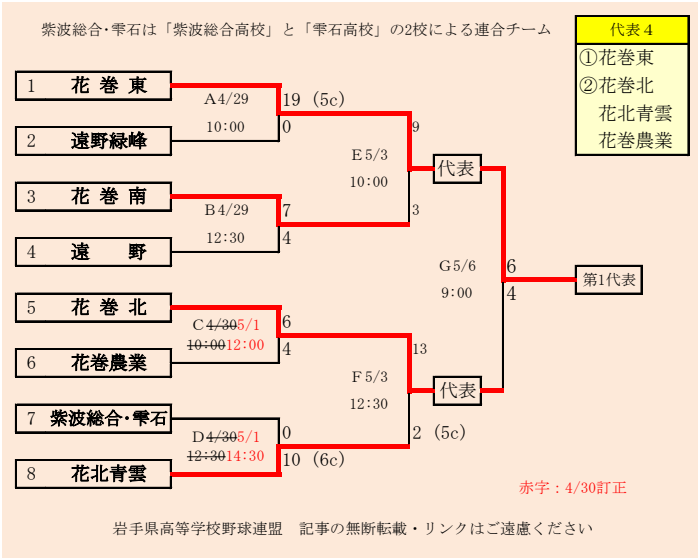

第66回春季東北地区高等学校野球
 岩手県大会県北地区予選
 会場 軽米ハートフル球場
 平成31年4月27日(土)、28日(日)、30日(火)、5月1日(水)、3日(金)
 抽選 4月19日

第66回春季東北地区高等学校野球
 岩手県大会盛岡地区予選
 会場
 八幡平市総合運動公園野球場(八)
 雫石総合運動公園野球場(雫)
 平成31年4月27日～5月5日(雨天順延) 抽選4月18日

HTML版は下のタブで地区が切り替わります

HTML版は下のタブで地区が切り替わります

第66回春季東北地区高等学校野球
岩手県大会花巻地区予選

会場
花巻球場
平成31年4月29日～5月8日(雨天順延)
抽選4月19日

北奥連合は「水沢農業高校」、「西和賀高校」、「北上翔南高校」の3校による連合チーム

岩手県高等学校野球連盟
記事等の無断転載はご遠慮下さい

赤字:4/27訂正 青字:4/30訂正

HTML版は下のタブで地区が切り替わります

第66回春季東北地区高等学校野球
岩手県大会北奥地区予選
北上市民江釣子野球場

平成31年4月27日～5月7日(雨天順延)
抽選4月19日

赤字:4/27訂正 青字:4/30訂正

岩手県高等学校野球連盟
記事の無断転載無断リンクはご遠慮ください

代表2	
①	宮古
②	岩泉

山田・宮水は「山田高校と宮古水産高校」の2校による連合チーム。

HTML版は、下のタブで地区が切り替わります

第66回春季東北地区高等学校野球 岩手県大会沿岸北地区予選

会場
宮古総合運動公園野球場
平成31年4月27日(土)、28日(日)、5月1日(水)、2日(木)
抽選 4月19日

第66回春季東北地区高等学校野球
岩手県大会沿岸南地区予選
 会場
 平田運動公園野球場、住田町運動公園野球場
 令和元年5月1日(水)、2日(木)、5日(日)、6日(月)
 抽選 4月22日

平成31年度 第66回春季東北地区高等学校野球岩手県大会
各地区予選予定試合数

4/27訂正 4/30訂正 5/1訂正

地区	球場	4月27日	4月28日	4月29日	4月30日	5月1日	5月2日	5月3日	5月4日	5月5日	5月6日	5月7日	5月8日
		土	日	月	火	水	木	金	土	日	月	火	水
県北	軽米	3 0	3	3	2	2		3					
盛岡	八幡平	2 0	2	2	2 0	2 0	2	2 0 2	2	2	2	2	
	雫石	2 0	2	2	2 0	2 0	2	2	2				
花巻	花巻			2	2 0	2	2	2			3		
北奥	江釣子	3 0	2 3	2	3 2 0	3 2	2 3	2	2	2			
一関	一関				3 0	3	3			2	2	3	
沿岸南	平田					3 0	3	3					
	住田									2	2		
沿岸北	山田	2 0	2	2		2 0	1 2	1					