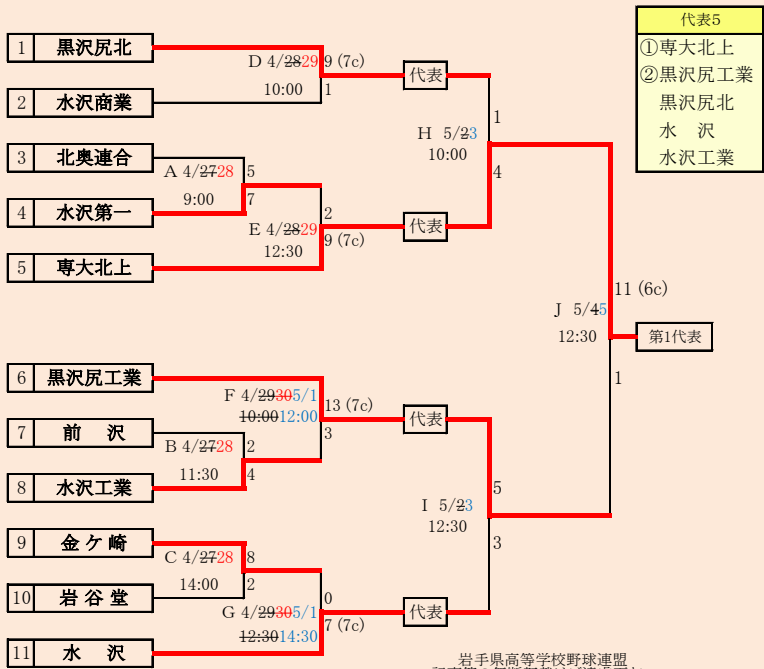

第66回春季東北地区高等学校野球
 岩手県大会県北地区予選
 会場 軽米ハートフル球場
 平成31年4月27日(土)、28日(日)、30日(火)、5月1日(水)、3日(金)
 抽選 4月19日

第66回春季東北地区高等学校野球
 岩手県大会盛岡地区予選
 会場
 八幡平市総合運動公園野球場(八)
 雫石総合運動公園野球場(雫)
 平成31年4月27日～5月5日(雨天順延) 抽選4月18日

HTML版は下のタブで地区が切り替わります

HTML版は下のタブで地区が切り替わります

第66回春季東北地区高等学校野球
岩手県大会花巻地区予選

会場
花巻球場
平成31年4月29日～5月8日(雨天順延)
抽選4月19日

北奥連合は「水沢農業高校」、「西和賀高校」、「北上翔南高校」の3校による連合チーム

岩手県高等学校野球連盟
記事等の無断転載はご遠慮下さい

赤字:4/27訂正 青字:4/30訂正

HTML版は下のタブで地区が切り替わります

第66回春季東北地区高等学校野球
岩手県大会北奥地区予選
北上市民江釣子野球場

平成31年4月27日～5月7日(雨天順延)
抽選4月19日

赤字:4/27訂正 青字:4/30訂正

岩手県高等学校野球連盟
記事の無断転載無断リンクはご遠慮ください

代表2	
①	宮古
②	岩泉

山田・宮水は「山田高校と宮古水産高校」の2校による連合チーム。

HTML版は、下のタブで地区が切り替わります

第66回春季東北地区高等学校野球 岩手県大会沿岸北地区予選

会場
宮古総合運動公園野球場
平成31年4月27日(土)、28日(日)、5月1日(水)、2日(木)
抽選 4月19日