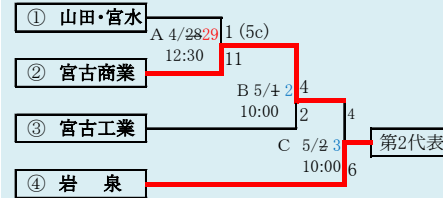

HTML版は下のタブで地区が切り替わります

第66回春季東北地区高等学校野球
岩手県大会花巻地区予選

会場
花巻球場
平成31年4月29日～5月8日(雨天順延)
抽選4月19日

北奥連合は「水沢農業高校」、「西和賀高校」、「北上翔南高校」の3校による連合チーム

岩手県高等学校野球連盟
記事等の無断転載はご遠慮下さい

赤字:4/27訂正 青字:4/30訂正

HTML版は下のタブで地区が切り替わります

第66回春季東北地区高等学校野球
岩手県大会北奥地区予選
北上市民江釣子野球場

平成31年4月27日～5月7日(雨天順延)
抽選4月19日

赤字:4/27訂正 青字:4/30訂正

岩手県高等学校野球連盟
記事の無断転載無断リンクはご遠慮ください

代表2	
①	宮古
②	岩泉

山田・宮水は「山田高校と宮古水産高校」の2校による連合チーム。

HTML版は、下のタブで地区が切り替わります

第66回春季東北地区高等学校野球 岩手県大会沿岸北地区予選

会場
宮古総合運動公園野球場
平成31年4月27日(土)、28日(日)、5月1日(水)、2日(木)
抽選 4月19日

第66回春季東北地区高等学校野球
岩手県大会沿岸南地区予選
 会場
 平田運動公園野球場、住田町運動公園野球場
 令和元年5月1日(水)、2日(木)、5日(日)、6日(月)
 抽選 4月22日

平成31年度 第66回春季東北地区高等学校野球岩手県大会
各地区予選予定試合数

4/27訂正 4/30訂正 5/1訂正

地区	球場	4月27日	4月28日	4月29日	4月30日	5月1日	5月2日	5月3日	5月4日	5月5日	5月6日	5月7日	5月8日
		土	日	月	火	水	木	金	土	日	月	火	水
県北	軽米	3 0	3	3	2	2		3					
盛岡	八幡平	2 0	2	2	2 0	2 0	2	2 0 2	2	2	2	2	
	雫石	2 0	2	2	2 0	2 0	2	2	2				
花巻	花巻			2	2 0	2	2	2			3		
北奥	江釣子	3 0	2 3	2	3 2 0	3 2	2 3	2	2	2			
一関	一関				3 0	3	3			2	2	3	
沿岸南	平田					3 0	3	3					
	住田									2	2		
沿岸北	山田	2 0	2	2		2 0	1 2	1					