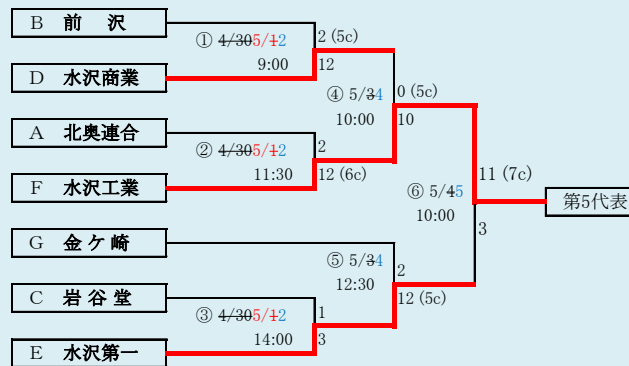

第66回春季東北地区高等学校野球
 岩手県大会県北地区予選
 会場 軽米ハートフル球場
 平成31年4月27日(土)、28日(日)、30日(火)、5月1日(水)、3日(金)
 抽選 4月19日

第66回春季東北地区高等学校野球
 岩手県大会盛岡地区予選
 会場
 八幡平市総合運動公園野球場(八)
 雫石総合運動公園野球場(雫)
 平成31年4月27日～5月5日(雨天順延) 抽選4月18日

HTML版は下のタブで地区が切り替わります

HTML版は下のタブで地区が切り替わります

第66回春季東北地区高等学校野球
岩手県大会花巻地区予選

会場
花巻球場
平成31年4月29日～5月8日(雨天順延)
抽選4月19日

北奥連合は「水沢農業高校」、「西和賀高校」、「北上翔南高校」の3校による連合チーム

岩手県高等学校野球連盟
記事等の無断転載はご遠慮下さい

赤字:4/27訂正 青字:4/30訂正

HTML版は下のタブで地区が切り替わります

第66回春季東北地区高等学校野球
岩手県大会北奥地区予選
北上市民江釣子野球場

平成31年4月27日～5月7日(雨天順延)
抽選4月19日

赤字:4/27訂正 青字:4/30訂正

岩手県高等学校野球連盟
記事の無断転載無断リンクはご遠慮ください

代表2	
①	宮古
②	岩泉

山田・宮水は「山田高校と宮古水産高校」の2校による連合チーム。

HTML版は、下のタブで地区が切り替わります

第66回春季東北地区高等学校野球 岩手県大会沿岸北地区予選

会場
宮古総合運動公園野球場
平成31年4月27日(土)、28日(日)、5月1日(水)、2日(木)
抽選 4月19日

第66回春季東北地区高等学校野球
岩手県大会沿岸南地区予選
 会場
 平田運動公園野球場、住田町運動公園野球場
 令和元年5月1日(水)、2日(木)、5日(日)、6日(月)
 抽選 4月22日

平成31年度 第66回春季東北地区高等学校野球岩手県大会
各地区予選予定試合数

4/27訂正 4/30訂正 5/1訂正

地区	球場	4月27日	4月28日	4月29日	4月30日	5月1日	5月2日	5月3日	5月4日	5月5日	5月6日	5月7日	5月8日
		土	日	月	火	水	木	金	土	日	月	火	水
県北	軽米	3 0	3	3	2	2		3					
盛岡	八幡平	2 0	2	2	2 0	2 0	2	2 0 2	2	2	2	2	
	雫石	2 0	2	2	2 0	2 0	2	2	2				
花巻	花巻			2	2 0	2	2	2			3		
北奥	江釣子	3 0	2 3	2	3 2 0	3 2	2 3	2	2	2			
一関	一関				3 0	3	3			2	2	3	
沿岸南	平田					3 0	3	3					
	住田									2	2		
沿岸北	山田	2 0	2	2		2 0	1 2	1					