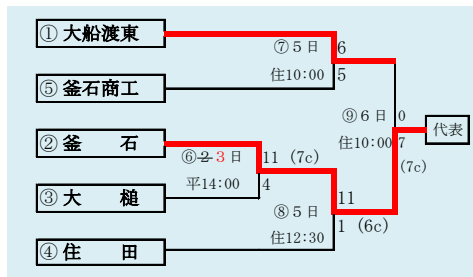

HTML版は下のタブで地区が切り替わります

第66回春季東北地区高等学校野球
岩手県大会花巻地区予選

会場
花巻球場
平成31年4月29日～5月8日(雨天順延)
抽選4月19日

北奥連合は「水沢農業高校」、「西和賀高校」、「北上翔南高校」の3校による連合チーム

岩手県高等学校野球連盟
記事等の無断転載はご遠慮下さい

赤字:4/27訂正 青字:4/30訂正

HTML版は下のタブで地区が切り替わります

第66回春季東北地区高等学校野球
岩手県大会北奥地区予選
北上市民江釣子野球場

平成31年4月27日～5月7日(雨天順延)
抽選4月19日

赤字:4/27訂正 青字:4/30訂正

岩手県高等学校野球連盟
記事の無断転載無断リンクはご遠慮ください

代表2	
①	宮古
②	岩泉

山田・宮水は「山田高校と宮古水産高校」の2校による連合チーム。

HTML版は、下のタブで地区が切り替わります

第66回春季東北地区高等学校野球 岩手県大会沿岸北地区予選

会場
宮古総合運動公園野球場
平成31年4月27日(土)、28日(日)、5月1日(水)、2日(木)
抽選 4月19日

第66回春季東北地区高等学校野球
岩手県大会沿岸南地区予選
 会場
 平田運動公園野球場、住田町運動公園野球場
 令和元年5月1日(水)、2日(木)、5日(日)、6日(月)
 抽選 4月22日

平成31年度 第66回春季東北地区高等学校野球岩手県大会
各地区予選予定試合数

4/27訂正 4/30訂正 5/1訂正

地区	球場	4月27日	4月28日	4月29日	4月30日	5月1日	5月2日	5月3日	5月4日	5月5日	5月6日	5月7日	5月8日
		土	日	月	火	水	木	金	土	日	月	火	水
県北	軽米	3 0	3	3	2	2		3					
盛岡	八幡平	2 0	2	2	2 0	2 0	2	2 0 2	2	2	2	2	
	雫石	2 0	2	2	2 0	2 0	2	2	2				
花巻	花巻			2	2 0	2	2	2			3		
北奥	江釣子	3 0	2 3	2	3 2 0	3 2	2 3	2	2	2			
一関	一関				3 0	3	3			2	2	3	
沿岸南	平田					3 0	3	3					
	住田									2	2		
沿岸北	山田	2 0	2	2		2 0	1 2	1					