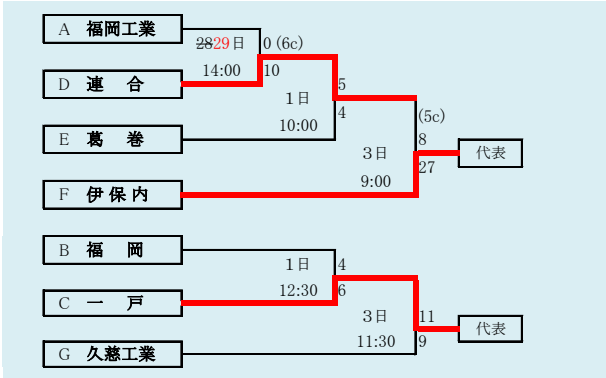

第66回春季東北地区高等学校野球
 岩手県大会県北地区予選
 会場 軽米ハートフル球場
 平成31年4月27日(土)、28日(日)、30日(火)、5月1日(水)、3日(金)
 抽選 4月19日

第66回春季東北地区高等学校野球
 岩手県大会盛岡地区予選
 会場
 八幡平市総合運動公園野球場(八)
 雫石総合運動公園野球場(雫)
 平成31年4月27日～5月5日(雨天順延) 抽選4月18日

HTML版は下のタブで地区が切り替わります

HTML版は下のタブで地区が切り替わります

第66回春季東北地区高等学校野球
岩手県大会花巻地区予選

会場
花巻球場
平成31年4月29日～5月8日(雨天順延)
抽選4月19日

北奥連合は「水沢農業高校」、「西和賀高校」、「北上翔南高校」の3校による連合チーム

岩手県高等学校野球連盟
記事等の無断転載はご遠慮下さい

赤字:4/27訂正 青字:4/30訂正

HTML版は下のタブで地区が切り替わります

第66回春季東北地区高等学校野球
岩手県大会北奥地区予選
北上市民江釣子野球場

平成31年4月27日～5月7日(雨天順延)
抽選4月19日

赤字:4/27訂正 青字:4/30訂正

岩手県高等学校野球連盟
記事の無断転載無断リンクはご遠慮ください

代表2	
①	宮古
②	岩泉

山田・宮水は「山田高校と宮古水産高校」の2校による連合チーム。

HTML版は、下のタブで地区が切り替わります

第66回春季東北地区高等学校野球 岩手県大会沿岸北地区予選

会場
宮古総合運動公園野球場
平成31年4月27日(土)、28日(日)、5月1日(水)、2日(木)
抽選 4月19日

第66回春季東北地区高等学校野球
岩手県大会沿岸南地区予選
 会場
 平田運動公園野球場、住田町運動公園野球場
 令和元年5月1日(水)、2日(木)、5日(日)、6日(月)
 抽選 4月22日

平成31年度 第66回春季東北地区高等学校野球岩手県大会
各地区予選予定試合数

4/27訂正 4/30訂正 5/1訂正

地区	球場	4月27日	4月28日	4月29日	4月30日	5月1日	5月2日	5月3日	5月4日	5月5日	5月6日	5月7日	5月8日
		土	日	月	火	水	木	金	土	日	月	火	水
県北	軽米	3 0	3	3	2	2		3					
盛岡	八幡平	2 0	2	2	2 0	2 0	2	2 0 2	2	2	2	2	
	雫石	2 0	2	2	2 0	2 0	2	2	2				
花巻	花巻			2	2 0	2	2	2			3		
北奥	江釣子	3 0	2 3	2	3 2 0	3 2	2 3	2	2	2			
一関	一関				3 0	3	3			2	2	3	
沿岸南	平田					3 0	3	3					
	住田									2	2		
沿岸北	山田	2 0	2	2		2 0	1 2	1					