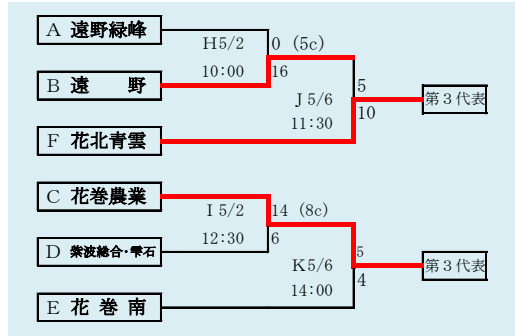

第66回春季東北地区高等学校野球
 岩手県大会県北地区予選
 会場 軽米ハートフル球場
 平成31年4月27日(土)、28日(日)、30日(火)、5月1日(水)、3日(金)
 抽選 4月19日

第66回春季東北地区高等学校野球
 岩手県大会盛岡地区予選
 会場
 八幡平市総合運動公園野球場(八)
 雫石総合運動公園野球場(雫)
 平成31年4月27日～5月5日(雨天順延) 抽選4月18日

HTML版は下のタブで地区が切り替わります

HTML版は下のタブで地区が切り替わります

第66回春季東北地区高等学校野球
岩手県大会花巻地区予選

会場
花巻球場
平成31年4月29日～5月8日(雨天順延)
抽選4月19日

北奥連合は「水沢農業高校」、「西和賀高校」、「北上翔南高校」の3校による連合チーム

岩手県高等学校野球連盟
記事等の無断転載はご遠慮下さい

赤字:4/27訂正 青字:4/30訂正

HTML版は下のタブで地区が切り替わります

第66回春季東北地区高等学校野球
岩手県大会北奥地区予選
北上市民江釣子野球場

平成31年4月27日～5月7日(雨天順延)
抽選4月19日

赤字:4/27訂正 青字:4/30訂正

岩手県高等学校野球連盟
記事の無断転載無断リンクはご遠慮ください

代表2	
①	宮古
②	岩泉

山田・宮水は「山田高校と宮古水産高校」の2校による連合チーム。

HTML版は、下のタブで地区が切り替わります

第66回春季東北地区高等学校野球 岩手県大会沿岸北地区予選

会場
宮古総合運動公園野球場
平成31年4月27日(土)、28日(日)、5月1日(水)、2日(木)
抽選 4月19日

第66回春季東北地区高等学校野球
岩手県大会沿岸南地区予選
 会場
 平田運動公園野球場、住田町運動公園野球場
 令和元年5月1日(水)、2日(木)、5日(日)、6日(月)
 抽選 4月22日

平成31年度 第66回春季東北地区高等学校野球岩手県大会
各地区予選予定試合数

4/27訂正 4/30訂正 5/1訂正

地区	球場	4月27日	4月28日	4月29日	4月30日	5月1日	5月2日	5月3日	5月4日	5月5日	5月6日	5月7日	5月8日
		土	日	月	火	水	木	金	土	日	月	火	水
県北	軽米	3 0	3	3	2	2		3					
盛岡	八幡平	2 0	2	2	2 0	2 0	2	2 0 2	2	2	2	2	
	雫石	2 0	2	2	2 0	2 0	2	2	2				
花巻	花巻			2	2 0	2	2	2			3		
北奥	江釣子	3 0	2 3	2	3 2 0	3 2	2 3	2	2	2			
一関	一関				3 0	3	3			2	2	3	
沿岸南	平田					3 0	3	3					
	住田									2	2		
沿岸北	山田	2 0	2	2		2 0	1 2	1					