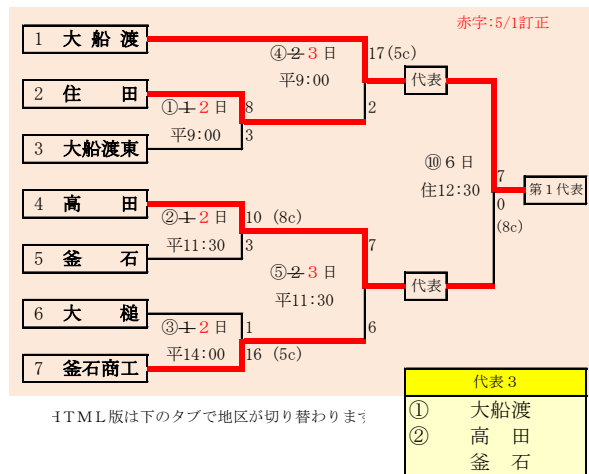

第66回春季東北地区高等学校野球
 岩手県大会県北地区予選
 会場 軽米ハートフル球場
 平成31年4月27日(土)、28日(日)、30日(火)、5月1日(水)、3日(金)
 抽選 4月19日

第66回春季東北地区高等学校野球
 岩手県大会盛岡地区予選
 会場
 八幡平市総合運動公園野球場(八)
 雫石総合運動公園野球場(雫)
 平成31年4月27日～5月5日(雨天順延) 抽選4月18日

HTML版は下のタブで地区が切り替わります

HTML版は下のタブで地区が切り替わります

第66回春季東北地区高等学校野球
岩手県大会花巻地区予選

会場
花巻球場
平成31年4月29日～5月8日(雨天順延)
抽選4月19日

北奥連合は「水沢農業高校」、「西和賀高校」、「北上翔南高校」の3校による連合チーム

岩手県高等学校野球連盟
記事等の無断転載はご遠慮下さい

赤字:4/27訂正 青字:4/30訂正

HTML版は下のタブで地区が切り替わります

第66回春季東北地区高等学校野球
岩手県大会北奥地区予選
北上市民江釣子野球場

平成31年4月27日～5月7日(雨天順延)
抽選4月19日

赤字:4/27訂正 青字:4/30訂正

岩手県高等学校野球連盟
記事の無断転載無断リンクはご遠慮ください

代表2	
①	宮古
②	岩泉

山田・宮水は「山田高校と宮古水産高校」の2校による連合チーム。

HTML版は、下のタブで地区が切り替わります

第66回春季東北地区高等学校野球 岩手県大会沿岸北地区予選

会場
宮古総合運動公園野球場
平成31年4月27日(土)、28日(日)、5月1日(水)、2日(木)
抽選 4月19日

第66回春季東北地区高等学校野球
岩手県大会沿岸南地区予選
 会場
 平田運動公園野球場、住田町運動公園野球場
 令和元年5月1日(水)、2日(木)、5日(日)、6日(月)
 抽選 4月22日

平成31年度 第66回春季東北地区高等学校野球岩手県大会
各地区予選予定試合数

4/27訂正 4/30訂正 5/1訂正

地区	球場	4月27日	4月28日	4月29日	4月30日	5月1日	5月2日	5月3日	5月4日	5月5日	5月6日	5月7日	5月8日
		土	日	月	火	水	木	金	土	日	月	火	水
県北	軽米	3 0	3	3	2	2		3					
盛岡	八幡平	2 0	2	2	2 0	2 0	2	2 0 2	2	2	2	2	
	雫石	2 0	2	2	2 0	2 0	2	2	2				
花巻	花巻			2	2 0	2	2	2			3		
北奥	江釣子	3 0	2 3	2	3 2 0	3 2	2 3	2	2	2			
一関	一関				3 0	3	3			2	2	3	
沿岸南	平田					3 0	3	3					
	住田									2	2		
沿岸北	山田	2 0	2	2		2 0	1 2	1					