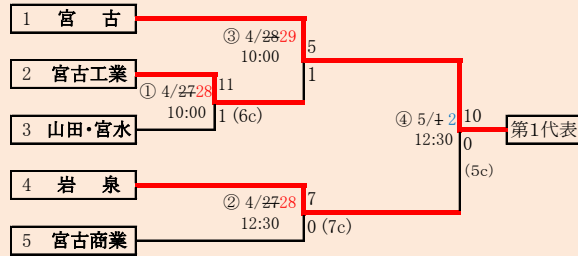

HTML版は下のタブで地区が切り替わります

第66回春季東北地区高等学校野球
岩手県大会花巻地区予選

会場
花巻球場
平成31年4月29日～5月8日(雨天順延)
抽選4月19日

北奥連合は「水沢農業高校」、「西和賀高校」、「北上翔南高校」の3校による連合チーム

岩手県高等学校野球連盟
記事等の無断転載はご遠慮下さい

赤字:4/27訂正 青字:4/30訂正

HTML版は下のタブで地区が切り替わります

第66回春季東北地区高等学校野球
岩手県大会北奥地区予選
北上市民江釣子野球場

平成31年4月27日～5月7日(雨天順延)
抽選4月19日

赤字:4/27訂正 青字:4/30訂正

岩手県高等学校野球連盟
記事の無断転載無断リンクはご遠慮ください

代表2	
①	宮古
②	岩泉

山田・宮水は「山田高校と宮古水産高校」の2校による連合チーム。

HTML版は、下のタブで地区が切り替わります

第66回春季東北地区高等学校野球 岩手県大会沿岸北地区予選

会場
宮古総合運動公園野球場
平成31年4月27日(土)、28日(日)、5月1日(水)、2日(木)
抽選 4月19日