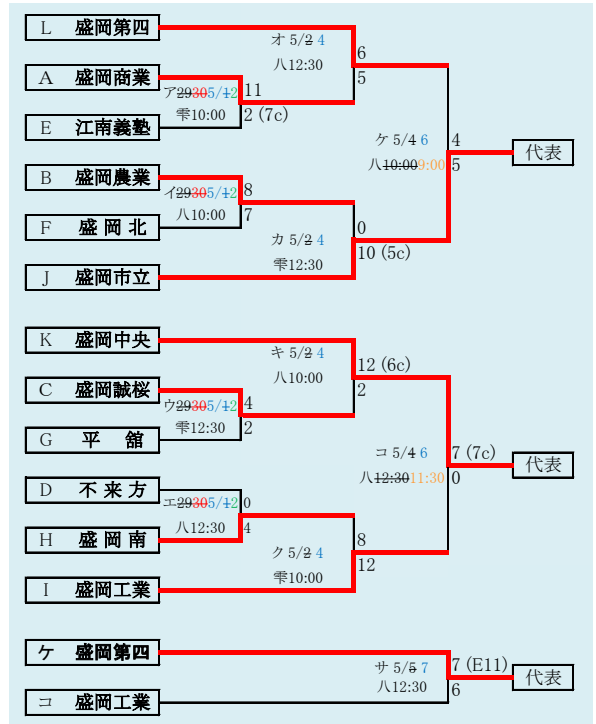

第66回春季東北地区高等学校野球
 岩手県大会県北地区予選
 会場 軽米ハートフル球場
 平成31年4月27日(土)、28日(日)、30日(火)、5月1日(水)、3日(金)
 抽選 4月19日

第66回春季東北地区高等学校野球
 岩手県大会盛岡地区予選
 会場
 八幡平市総合運動公園野球場(八)
 雫石総合運動公園野球場(雫)
 平成31年4月27日～5月5日(雨天順延) 抽選4月18日

HTML版は下のタブで地区が切り替わります

HTML版は下のタブで地区が切り替わります

第66回春季東北地区高等学校野球
岩手県大会花巻地区予選

会場
花巻球場
平成31年4月29日～5月8日(雨天順延)
抽選4月19日

北奥連合は「水沢農業高校」、「西和賀高校」、「北上翔南高校」の3校による連合チーム

岩手県高等学校野球連盟
記事等の無断転載はご遠慮下さい

赤字:4/27訂正 青字:4/30訂正

HTML版は下のタブで地区が切り替わります

第66回春季東北地区高等学校野球
岩手県大会北奥地区予選
北上市民江釣子野球場

平成31年4月27日～5月7日(雨天順延)
抽選4月19日

赤字:4/27訂正 青字:4/30訂正

岩手県高等学校野球連盟
記事の無断転載無断リンクはご遠慮ください

代表2	
①	宮古
②	岩泉

山田・宮水は「山田高校と宮古水産高校」の2校による連合チーム。

HTML版は、下のタブで地区が切り替わります

第66回春季東北地区高等学校野球 岩手県大会沿岸北地区予選

会場
宮古総合運動公園野球場
平成31年4月27日(土)、28日(日)、5月1日(水)、2日(木)
抽選 4月19日