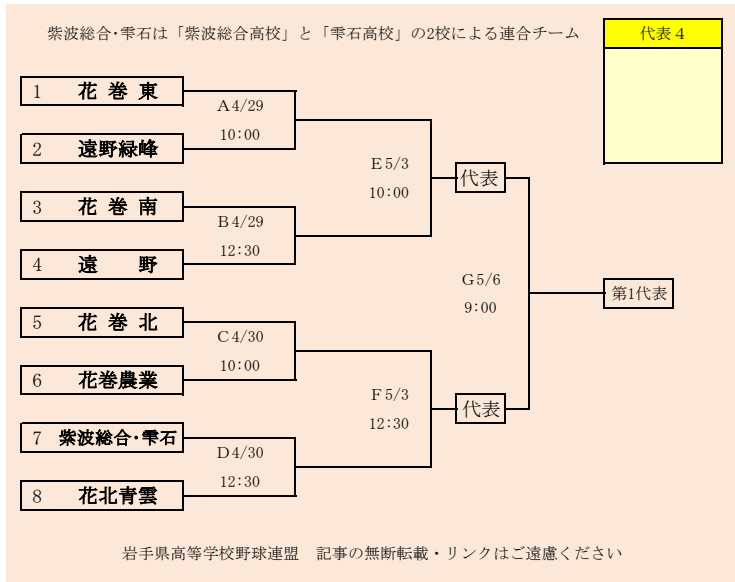

第66回春季東北地区高等学校野球
岩手県大会県北地区予選

会場
軽米ハートフル球場

平成31年4月27日(土)、28日(日)、30日(火)、5月1日(水)、3日(金)
抽選 4月19日

第66回春季東北地区高等学校野球
岩手県大会盛岡地区予選

会場
八幡平市総合運動公園野球場(八)
雫石総合運動公園野球場(雫)

平成31年4月27日～5月5日(雨天順延) 抽選4月18日

HTML版は下のタブで地区が切り替わります

HTML版は下のタブで地区が切り替わります

第66回春季東北地区高等学校野球
 岩手県大会花巻地区予選
 会場
 花巻球場
 平成31年4月29日～5月8日(雨天順延)
 抽選4月19日

北奥連合は「水沢農業高校」、「西和賀高校」、「北上翔南高校」の3校による連合チーム

岩手県高等学校野球連盟
記事等の無断転載はご遠慮下さい

HTML版は下のタブで地区が切り替わります

第66回春季東北地区高等学校野球
岩手県大会北奥地区予選
北上市民江釣子野球場
平成31年4月27日～5月7日(雨天順延)
抽選4月19日

**第66回春季東北地区高等学校野球
岩手県大会一関地区予選**
会場
 一関総合運動公園野球場
 平成31年4月30日(火)、令和元年5月1日(水)、5日(日)、6日(月)、
 7日(火)
抽選 4月19日

第66回春季東北地区高等学校野球
岩手県大会沿岸北地区予選

会場
宮古総合運動公園野球場
平成31年4月27日(土)、28日(日)、5月1日(水)、2日(木)
抽選 4月19日

HTML版は下のタブで地区が切り替わります

第66回春季東北地区高等学校野球
岩手県大会沿岸南地区予選

会場
平田運動公園野球場、住田町運動公園野球場
令和元年5月1日(水)、2日(木)、5日(日)、6日(月)
抽選 4月22日

平成31年度 第66回春季東北地区高等学校野球岩手県大会
各地区予選予定試合数

地区	球場	4月27日	4月28日	4月29日	4月30日	5月1日	5月2日	5月3日	5月4日	5月5日	5月6日	5月7日	5月8日
		土	日	月	火	水	木	金	土	日	月	火	水
県北	軽米	3-0	3	3	2	2		3					
盛岡	八幡平	2-0	2	2	2	2	2	2-0	2	2			
	雫石	2-0	2	2	2	2	2		2				
花巻	花巻			2	2		2	2			3		
北奥	江釣子	3-0	2-3	2	3-2	3	2	2	2				
一関	一関				3	3				2	2	3	
沿岸南	平田					3	3						
	住田									2	2		
沿岸北	山田	2-0	2	2		2	1						