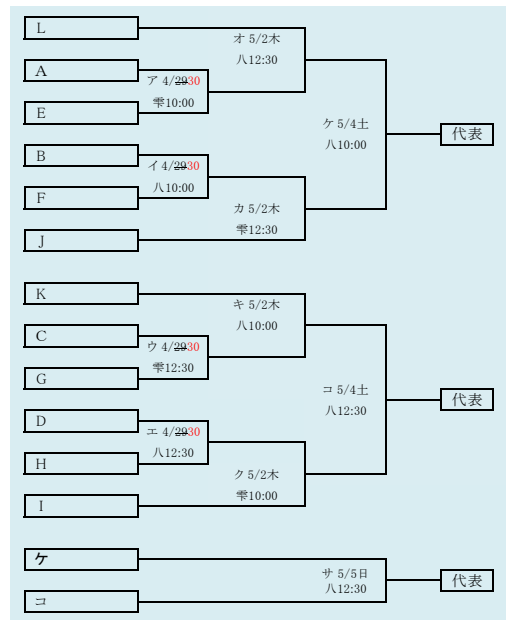

第66回春季東北地区高等学校野球
岩手県大会県北地区予選

会場
軽米ハートフル球場

平成31年4月27日(土)、28日(日)、30日(火)、5月1日(水)、3日(金)
抽選 4月19日

第66回春季東北地区高等学校野球
岩手県大会盛岡地区予選

会場
八幡平市総合運動公園野球場(八)
雫石総合運動公園野球場(雫)

平成31年4月27日～5月5日(雨天順延) 抽選4月18日

HTML版は下のタブで地区が切り替わります

HTML版は下のタブで地区が切り替わります

第66回春季東北地区高等学校野球
 岩手県大会花巻地区予選
 会場
 花巻球場
 平成31年4月29日～5月8日(雨天順延)
 抽選4月19日

北奥連合は「水沢農業高校」、「西和賀高校」、「北上翔南高校」の3校による連合チーム

岩手県高等学校野球連盟
記事等の無断転載はご遠慮下さい

HTML版は下のタブで地区が切り替わります

第66回春季東北地区高等学校野球
岩手県大会北奥地区予選
北上市民江釣子野球場
平成31年4月27日～5月7日(雨天順延)
抽選4月19日

**第66回春季東北地区高等学校野球
岩手県大会一関地区予選**
会場
 一関総合運動公園野球場
 平成31年4月30日(火)、令和元年5月1日(水)、5日(日)、6日(月)、
 7日(火)
抽選 4月19日

第66回春季東北地区高等学校野球
岩手県大会沿岸北地区予選

会場
宮古総合運動公園野球場
平成31年4月27日(土)、28日(日)、5月1日(水)、2日(木)
抽選 4月19日

HTML版は下のタブで地区が切り替わります