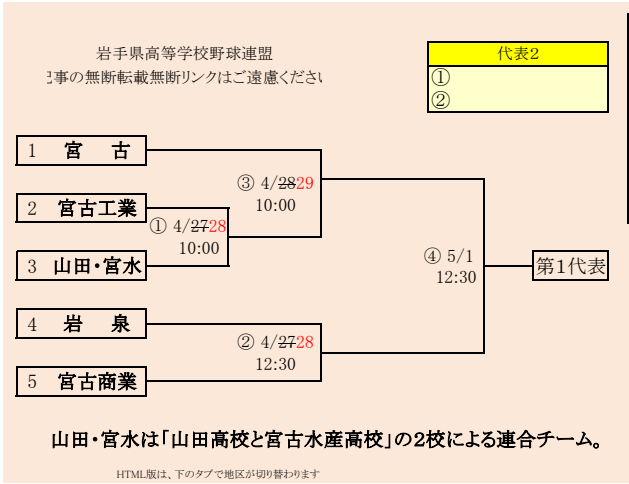

第66回春季東北地区高等学校野球
岩手県大会県北地区予選

会場
軽米ハートフル球場

平成31年4月27日(土)、28日(日)、30日(火)、5月1日(水)、3日(金)
抽選 4月19日

第66回春季東北地区高等学校野球
岩手県大会盛岡地区予選

会場
八幡平市総合運動公園野球場(八)
雫石総合運動公園野球場(雫)

平成31年4月27日～5月5日(雨天順延) 抽選4月18日

HTML版は下のタブで地区が切り替わります

HTML版は下のタブで地区が切り替わります

第66回春季東北地区高等学校野球
 岩手県大会花巻地区予選
 会場
 花巻球場
 平成31年4月29日～5月8日(雨天順延)
 抽選4月19日

北奥連合は「水沢農業高校」、「西和賀高校」、「北上翔南高校」の3校による連合チーム

岩手県高等学校野球連盟
記事等の無断転載はご遠慮下さい

HTML版は下のタブで地区が切り替わります

第66回春季東北地区高等学校野球
岩手県大会北奥地区予選
北上市民江釣子野球場
平成31年4月27日～5月7日(雨天順延)
抽選4月19日

**第66回春季東北地区高等学校野球
岩手県大会一関地区予選**
会場
 一関総合運動公園野球場
 平成31年4月30日(火)、令和元年5月1日(水)、5日(日)、6日(月)、
 7日(火)
抽選 4月19日

第66回春季東北地区高等学校野球
岩手県大会沿岸北地区予選

会場
宮古総合運動公園野球場
平成31年4月27日(土)、28日(日)、5月1日(水)、2日(木)
抽選 4月19日

HTML版は下のタブで地区が切り替わります

第66回春季東北地区高等学校野球
岩手県大会沿岸南地区予選

会場
平田運動公園野球場、住田町運動公園野球場
令和元年5月1日(水)、2日(木)、5日(日)、6日(月)
抽選 4月22日

平成31年度 第66回春季東北地区高等学校野球岩手県大会
各地区予選予定試合数

地区	球場	4月27日	4月28日	4月29日	4月30日	5月1日	5月2日	5月3日	5月4日	5月5日	5月6日	5月7日	5月8日
		土	日	月	火	水	木	金	土	日	月	火	水
県北	軽米	3-0	3	3	2	2		3					
盛岡	八幡平	2-0	2	2	2	2	2	2-0	2	2			
	雫石	2-0	2	2	2	2	2		2				
花巻	花巻			2	2		2	2			3		
北奥	江釣子	3-0	2-3	2	3-2	3	2	2	2				
一関	一関				3	3				2	2	3	
沿岸南	平田					3	3						
	住田									2	2		
沿岸北	山田	2-0	2	2		2	1						