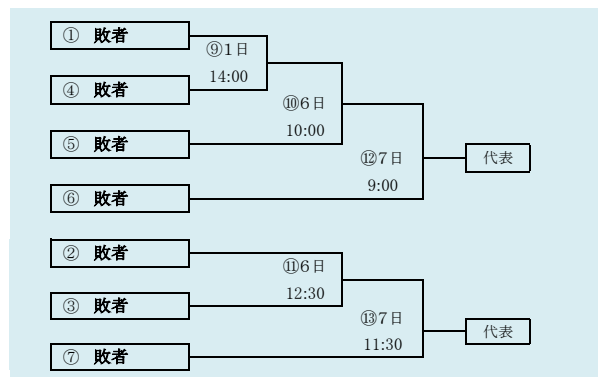

第66回春季東北地区高等学校野球
岩手県大会県北地区予選

会場
軽米ハートフル球場

平成31年4月27日(土)、28日(日)、30日(火)、5月1日(水)、3日(金)
抽選 4月19日

第66回春季東北地区高等学校野球
岩手県大会盛岡地区予選

会場
八幡平市総合運動公園野球場(八)
雫石総合運動公園野球場(雫)

平成31年4月27日～5月5日(雨天順延) 抽選4月18日

HTML版は下のタブで地区が切り替わります

HTML版は下のタブで地区が切り替わります

第66回春季東北地区高等学校野球
 岩手県大会花巻地区予選
 会場
 花巻球場
 平成31年4月29日～5月8日(雨天順延)
 抽選4月19日

北奥連合は「水沢農業高校」、「西和賀高校」、「北上翔南高校」の3校による連合チーム

岩手県高等学校野球連盟
記事等の無断転載はご遠慮下さい

HTML版は下のタブで地区が切り替わります

第66回春季東北地区高等学校野球
岩手県大会北奥地区予選
北上市民江釣子野球場
平成31年4月27日～5月7日(雨天順延)
抽選4月19日

**第66回春季東北地区高等学校野球
岩手県大会一関地区予選**
会場
 一関総合運動公園野球場
 平成31年4月30日(火)、令和元年5月1日(水)、5日(日)、6日(月)、
 7日(火)
抽選 4月19日

第66回春季東北地区高等学校野球
岩手県大会沿岸北地区予選

会場
宮古総合運動公園野球場
平成31年4月27日(土)、28日(日)、5月1日(水)、2日(木)
抽選 4月19日

HTML版は下のタブで地区が切り替わります

第66回春季東北地区高等学校野球
岩手県大会沿岸南地区予選

会場
平田運動公園野球場、住田町運動公園野球場
令和元年5月1日(水)、2日(木)、5日(日)、6日(月)
抽選 4月22日

平成31年度 第66回春季東北地区高等学校野球岩手県大会
各地区予選予定試合数

地区	球場	4月27日	4月28日	4月29日	4月30日	5月1日	5月2日	5月3日	5月4日	5月5日	5月6日	5月7日	5月8日
		土	日	月	火	水	木	金	土	日	月	火	水
県北	軽米	3-0	3	3	2	2		3					
盛岡	八幡平	2-0	2	2	2	2	2	2-0	2	2			
	雫石	2-0	2	2	2	2	2		2				
花巻	花巻			2	2		2	2			3		
北奥	江釣子	3-0	2-3	2	3-2	3	2	2	2				
一関	一関				3	3				2	2	3	
沿岸南	平田					3	3						
	住田									2	2		
沿岸北	山田	2-0	2	2		2	1						