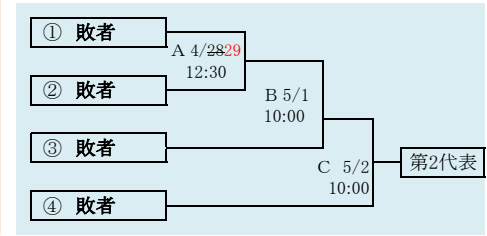

第66回春季東北地区高等学校野球
岩手県大会県北地区予選

会場
軽米ハートフル球場

平成31年4月27日(土)、28日(日)、30日(火)、5月1日(水)、3日(金)
抽選 4月19日

第66回春季東北地区高等学校野球
岩手県大会盛岡地区予選

会場
八幡平市総合運動公園野球場(八)
雫石総合運動公園野球場(雫)

平成31年4月27日～5月5日(雨天順延) 抽選4月18日

HTML版は下のタブで地区が切り替わります

HTML版は下のタブで地区が切り替わります

第66回春季東北地区高等学校野球
 岩手県大会花巻地区予選
 会場
 花巻球場
 平成31年4月29日～5月8日(雨天順延)
 抽選4月19日

北奥連合は「水沢農業高校」、「西和賀高校」、「北上翔南高校」の3校による連合チーム

岩手県高等学校野球連盟
記事等の無断転載はご遠慮下さい

HTML版は下のタブで地区が切り替わります

第66回春季東北地区高等学校野球
岩手県大会北奥地区予選
北上市民江釣子野球場
平成31年4月27日～5月7日(雨天順延)
抽選4月19日

**第66回春季東北地区高等学校野球
岩手県大会一関地区予選**
会場
 一関総合運動公園野球場
 平成31年4月30日(火)、令和元年5月1日(水)、5日(日)、6日(月)、
 7日(火)
抽選 4月19日

第66回春季東北地区高等学校野球
岩手県大会沿岸北地区予選

会場
宮古総合運動公園野球場
平成31年4月27日(土)、28日(日)、5月1日(水)、2日(木)
抽選 4月19日

HTML版は下のタブで地区が切り替わります

第66回春季東北地区高等学校野球
岩手県大会沿岸南地区予選

会場
平田運動公園野球場、住田町運動公園野球場
令和元年5月1日(水)、2日(木)、5日(日)、6日(月)
抽選 4月22日

平成31年度 第66回春季東北地区高等学校野球岩手県大会
各地区予選予定試合数

地区	球場	4月27日	4月28日	4月29日	4月30日	5月1日	5月2日	5月3日	5月4日	5月5日	5月6日	5月7日	5月8日
		土	日	月	火	水	木	金	土	日	月	火	水
県北	軽米	3-0	3	3	2	2		3					
盛岡	八幡平	2-0	2	2	2	2	2	2-0	2	2			
	雫石	2-0	2	2	2	2	2		2				
花巻	花巻			2	2		2	2			3		
北奥	江釣子	3-0	2-3	2	3-2	3	2	2	2				
一関	一関				3	3				2	2	3	
沿岸南	平田					3	3						
	住田									2	2		
沿岸北	山田	2-0	2	2		2	1						