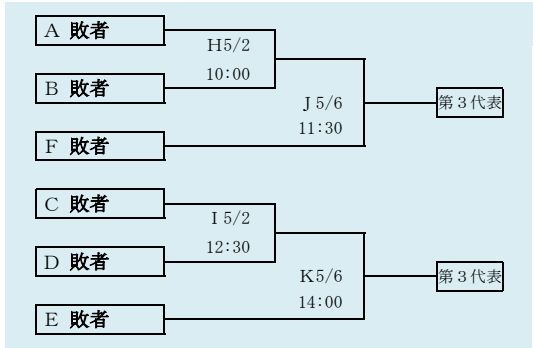

第66回春季東北地区高等学校野球
岩手県大会県北地区予選

会場
軽米ハートフル球場

平成31年4月27日(土)、28日(日)、30日(火)、5月1日(水)、3日(金)
抽選 4月19日

第66回春季東北地区高等学校野球
岩手県大会盛岡地区予選

会場
八幡平市総合運動公園野球場(八)
雫石総合運動公園野球場(雫)

平成31年4月27日～5月5日(雨天順延) 抽選4月18日

HTML版は下のタブで地区が切り替わります

HTML版は下のタブで地区が切り替わります

第66回春季東北地区高等学校野球
 岩手県大会花巻地区予選
 会場
 花巻球場
 平成31年4月29日～5月8日(雨天順延)
 抽選4月19日

北奥連合は「水沢農業高校」、「西和賀高校」、「北上翔南高校」の3校による連合チーム

岩手県高等学校野球連盟
記事等の無断転載はご遠慮下さい

HTML版は下のタブで地区が切り替わります

第66回春季東北地区高等学校野球
岩手県大会北奥地区予選
北上市民江釣子野球場
平成31年4月27日～5月7日(雨天順延)
抽選4月19日

**第66回春季東北地区高等学校野球
岩手県大会一関地区予選**
会場
 一関総合運動公園野球場
 平成31年4月30日(火)、令和元年5月1日(水)、5日(日)、6日(月)、
 7日(火)
抽選 4月19日

第66回春季東北地区高等学校野球
岩手県大会沿岸北地区予選

会場
宮古総合運動公園野球場
平成31年4月27日(土)、28日(日)、5月1日(水)、2日(木)
抽選 4月19日

HTML版は下のタブで地区が切り替わります

第66回春季東北地区高等学校野球
岩手県大会沿岸南地区予選

会場
平田運動公園野球場、住田町運動公園野球場
令和元年5月1日(水)、2日(木)、5日(日)、6日(月)
抽選 4月22日

平成31年度 第66回春季東北地区高等学校野球岩手県大会
各地区予選予定試合数

地区	球場	4月27日	4月28日	4月29日	4月30日	5月1日	5月2日	5月3日	5月4日	5月5日	5月6日	5月7日	5月8日
		土	日	月	火	水	木	金	土	日	月	火	水
県北	軽米	3-0	3	3	2	2		3					
盛岡	八幡平	2-0	2	2	2	2	2	2-0	2	2			
	雫石	2-0	2	2	2	2	2		2				
花巻	花巻			2	2		2	2			3		
北奥	江釣子	3-0	2-3	2	3-2	3	2	2	2				
一関	一関				3	3				2	2	3	
沿岸南	平田					3	3						
	住田									2	2		
沿岸北	山田	2-0	2	2		2	1						