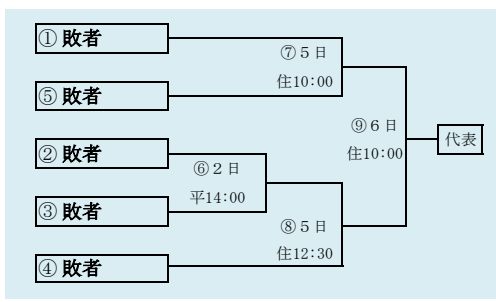

第66回春季東北地区高等学校野球
岩手県大会県北地区予選

会場
軽米ハートフル球場

平成31年4月27日(土)、28日(日)、30日(火)、5月1日(水)、3日(金)
抽選 4月19日

第66回春季東北地区高等学校野球
岩手県大会盛岡地区予選

会場
八幡平市総合運動公園野球場(八)
雫石総合運動公園野球場(雫)

平成31年4月27日～5月5日(雨天順延) 抽選4月18日

HTML版は下のタブで地区が切り替わります

HTML版は下のタブで地区が切り替わります

第66回春季東北地区高等学校野球
 岩手県大会花巻地区予選
 会場
 花巻球場
 平成31年4月29日～5月8日(雨天順延)
 抽選4月19日

北奥連合は「水沢農業高校」、「西和賀高校」、「北上翔南高校」の3校による連合チーム

岩手県高等学校野球連盟
記事等の無断転載はご遠慮下さい

HTML版は下のタブで地区が切り替わります

第66回春季東北地区高等学校野球
岩手県大会北奥地区予選
北上市民江釣子野球場
平成31年4月27日～5月7日(雨天順延)
抽選4月19日

**第66回春季東北地区高等学校野球
岩手県大会一関地区予選**
会場
 一関総合運動公園野球場
 平成31年4月30日(火)、令和元年5月1日(水)、5日(日)、6日(月)、
 7日(火)
抽選 4月19日

第66回春季東北地区高等学校野球
岩手県大会沿岸北地区予選

会場
宮古総合運動公園野球場
平成31年4月27日(土)、28日(日)、5月1日(水)、2日(木)
抽選 4月19日

HTML版は下のタブで地区が切り替わります

第66回春季東北地区高等学校野球
岩手県大会沿岸南地区予選

会場
平田運動公園野球場、住田町運動公園野球場
令和元年5月1日(水)、2日(木)、5日(日)、6日(月)
抽選 4月22日

平成31年度 第66回春季東北地区高等学校野球岩手県大会
各地区予選予定試合数

地区	球場	4月27日	4月28日	4月29日	4月30日	5月1日	5月2日	5月3日	5月4日	5月5日	5月6日	5月7日	5月8日
		土	日	月	火	水	木	金	土	日	月	火	水
県北	軽米	3-0	3	3	2	2		3					
盛岡	八幡平	2-0	2	2	2	2	2	2-0	2	2			
	雫石	2-0	2	2	2	2	2		2				
花巻	花巻			2	2		2	2			3		
北奥	江釣子	3-0	2-3	2	3-2	3	2	2	2				
一関	一関				3	3				2	2	3	
沿岸南	平田					3	3						
	住田									2	2		
沿岸北	山田	2-0	2	2		2	1						