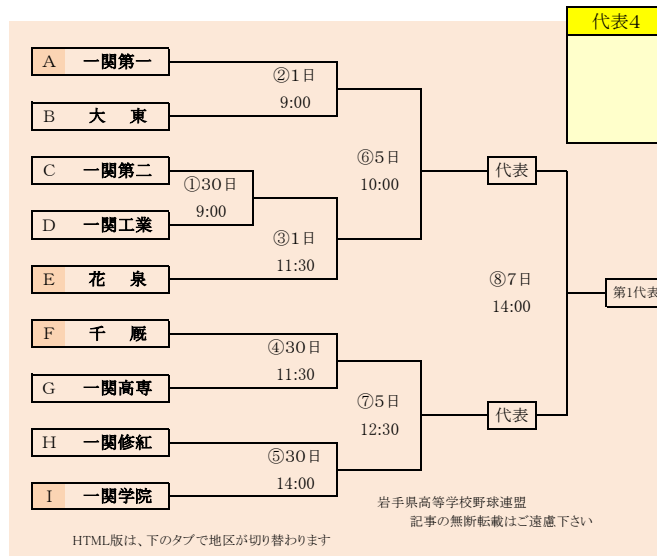

第66回春季東北地区高等学校野球
岩手県大会県北地区予選

会場
軽米ハートフル球場

平成31年4月27日(土)、28日(日)、30日(火)、5月1日(水)、3日(金)
抽選 4月19日

第66回春季東北地区高等学校野球
岩手県大会盛岡地区予選

会場
八幡平市総合運動公園野球場(八)
雫石総合運動公園野球場(雫)

平成31年4月27日～5月5日(雨天順延) 抽選4月18日

HTML版は下のタブで地区が切り替わります

HTML版は下のタブで地区が切り替わります

第66回春季東北地区高等学校野球
 岩手県大会花巻地区予選
 会場
 花巻球場
 平成31年4月29日～5月8日(雨天順延)
 抽選4月19日

北奥連合は「水沢農業高校」、「西和賀高校」、「北上翔南高校」の3校による連合チーム

岩手県高等学校野球連盟
記事等の無断転載はご遠慮下さい

HTML版は下のタブで地区が切り替わります

第66回春季東北地区高等学校野球
岩手県大会北奥地区予選
北上市民江釣子野球場
平成31年4月27日～5月7日(雨天順延)
抽選4月19日

**第66回春季東北地区高等学校野球
岩手県大会一関地区予選**
会場
 一関総合運動公園野球場
 平成31年4月30日(火)、令和元年5月1日(水)、5日(日)、6日(月)、
 7日(火)
抽選 4月19日

第66回春季東北地区高等学校野球
岩手県大会沿岸北地区予選

会場
宮古総合運動公園野球場
平成31年4月27日(土)、28日(日)、5月1日(水)、2日(木)
抽選 4月19日

HTML版は下のタブで地区が切り替わります

第66回春季東北地区高等学校野球
岩手県大会沿岸南地区予選

会場
平田運動公園野球場、住田町運動公園野球場
令和元年5月1日(水)、2日(木)、5日(日)、6日(月)
抽選 4月22日

平成31年度 第66回春季東北地区高等学校野球岩手県大会
各地区予選予定試合数

地区	球場	4月27日	4月28日	4月29日	4月30日	5月1日	5月2日	5月3日	5月4日	5月5日	5月6日	5月7日	5月8日
		土	日	月	火	水	木	金	土	日	月	火	水
県北	軽米	3-0	3	3	2	2		3					
盛岡	八幡平	2-0	2	2	2	2	2	2-0	2	2			
	雫石	2-0	2	2	2	2	2		2				
花巻	花巻			2	2		2	2			3		
北奥	江釣子	3-0	2-3	2	3-2	3	2	2	2				
一関	一関				3	3				2	2	3	
沿岸南	平田					3	3						
	住田									2	2		
沿岸北	山田	2-0	2	2		2	1						