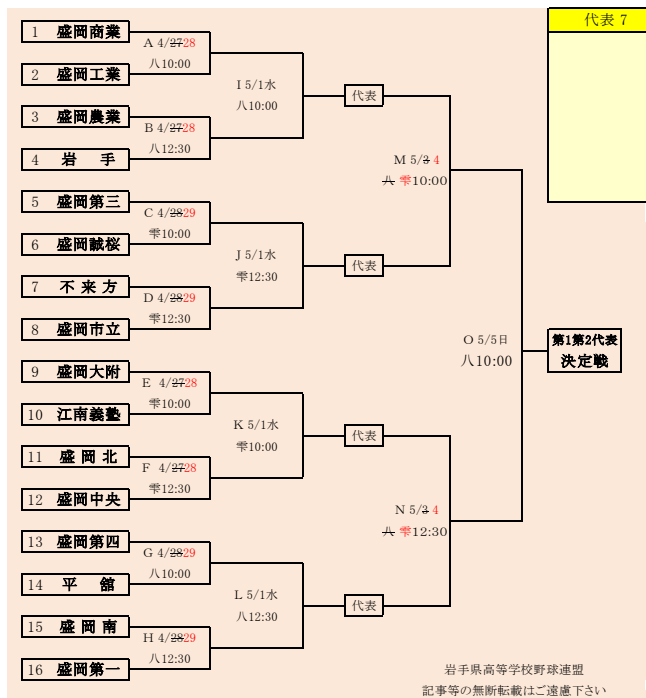

第66回春季東北地区高等学校野球
岩手県大会県北地区予選

会場
軽米ハートフル球場

平成31年4月27日(土)、28日(日)、30日(火)、5月1日(水)、3日(金)
抽選 4月19日

第66回春季東北地区高等学校野球
岩手県大会盛岡地区予選

会場
八幡平市総合運動公園野球場(八)
雫石総合運動公園野球場(雫)

平成31年4月27日～5月5日(雨天順延) 抽選4月18日

HTML版は下のタブで地区が切り替わります

HTML版は下のタブで地区が切り替わります

第66回春季東北地区高等学校野球
 岩手県大会花巻地区予選
 会場
 花巻球場
 平成31年4月29日～5月8日(雨天順延)
 抽選4月19日

北奥連合は「水沢農業高校」、「西和賀高校」、「北上翔南高校」の3校による連合チーム

岩手県高等学校野球連盟
記事等の無断転載はご遠慮下さい

HTML版は下のタブで地区が切り替わります

第66回春季東北地区高等学校野球
岩手県大会北奥地区予選
北上市民江釣子野球場
平成31年4月27日～5月7日(雨天順延)
抽選4月19日

**第66回春季東北地区高等学校野球
岩手県大会一関地区予選**
会場
 一関総合運動公園野球場
 平成31年4月30日(火)、令和元年5月1日(水)、5日(日)、6日(月)、
 7日(火)
抽選 4月19日

第66回春季東北地区高等学校野球
岩手県大会沿岸北地区予選

会場
宮古総合運動公園野球場
平成31年4月27日(土)、28日(日)、5月1日(水)、2日(木)
抽選 4月19日

HTML版は下のタブで地区が切り替わります