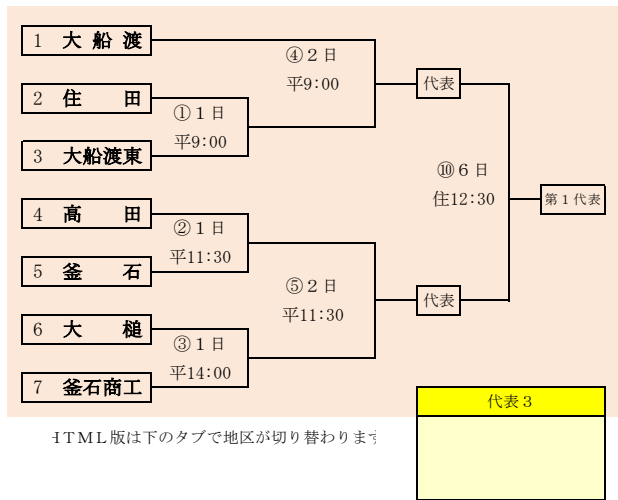

第66回春季東北地区高等学校野球
岩手県大会県北地区予選

会場
軽米ハートフル球場

平成31年4月27日(土)、28日(日)、30日(火)、5月1日(水)、3日(金)
抽選 4月19日

第66回春季東北地区高等学校野球
岩手県大会盛岡地区予選

会場
八幡平市総合運動公園野球場(八)
雫石総合運動公園野球場(雫)

平成31年4月27日～5月5日(雨天順延) 抽選4月18日

HTML版は下のタブで地区が切り替わります

HTML版は下のタブで地区が切り替わります

第66回春季東北地区高等学校野球
 岩手県大会花巻地区予選
 会場
 花巻球場
 平成31年4月29日～5月8日(雨天順延)
 抽選4月19日

北奥連合は「水沢農業高校」、「西和賀高校」、「北上翔南高校」の3校による連合チーム

岩手県高等学校野球連盟
記事等の無断転載はご遠慮下さい

HTML版は下のタブで地区が切り替わります

第66回春季東北地区高等学校野球
岩手県大会北奥地区予選
北上市民江釣子野球場
平成31年4月27日～5月7日(雨天順延)
抽選4月19日

**第66回春季東北地区高等学校野球
岩手県大会一関地区予選**
会場
 一関総合運動公園野球場
 平成31年4月30日(火)、令和元年5月1日(水)、5日(日)、6日(月)、
 7日(火)
抽選 4月19日

第66回春季東北地区高等学校野球
岩手県大会沿岸北地区予選

会場
宮古総合運動公園野球場
平成31年4月27日(土)、28日(日)、5月1日(水)、2日(木)
抽選 4月19日

HTML版は下のタブで地区が切り替わります

第66回春季東北地区高等学校野球
岩手県大会沿岸南地区予選

会場
平田運動公園野球場、住田町運動公園野球場
令和元年5月1日(水)、2日(木)、5日(日)、6日(月)
抽選 4月22日

平成31年度 第66回春季東北地区高等学校野球岩手県大会
各地区予選予定試合数

地区	球場	4月27日	4月28日	4月29日	4月30日	5月1日	5月2日	5月3日	5月4日	5月5日	5月6日	5月7日	5月8日
		土	日	月	火	水	木	金	土	日	月	火	水
県北	軽米	3-0	3	3	2	2		3					
盛岡	八幡平	2-0	2	2	2	2	2	2-0	2	2			
	雫石	2-0	2	2	2	2	2		2				
花巻	花巻			2	2		2	2			3		
北奥	江釣子	3-0	2-3	2	3-2	3	2	2	2				
一関	一関				3	3				2	2	3	
沿岸南	平田					3	3						
	住田									2	2		
沿岸北	山田	2-0	2	2		2	1						