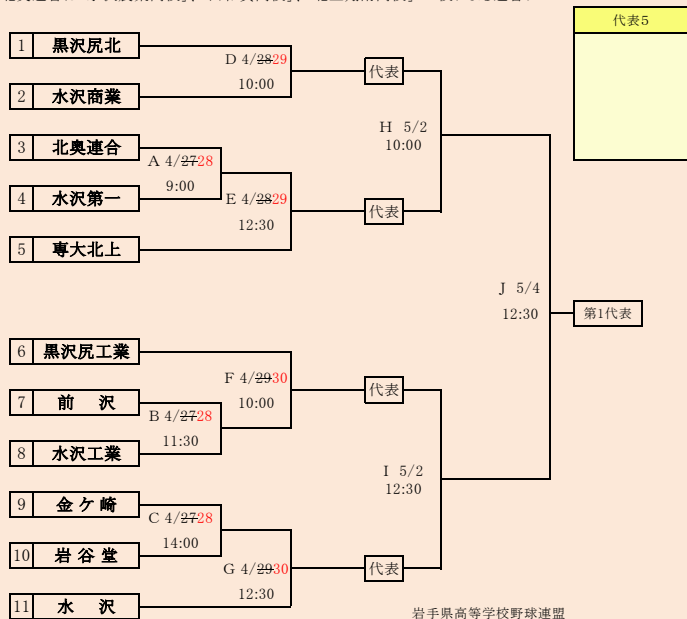

第66回春季東北地区高等学校野球
岩手県大会県北地区予選

会場
軽米ハートフル球場

平成31年4月27日(土)、28日(日)、30日(火)、5月1日(水)、3日(金)
抽選 4月19日

第66回春季東北地区高等学校野球
岩手県大会盛岡地区予選

会場
八幡平市総合運動公園野球場(八)
雫石総合運動公園野球場(雫)

平成31年4月27日～5月5日(雨天順延) 抽選4月18日

HTML版は下のタブで地区が切り替わります

HTML版は下のタブで地区が切り替わります

第66回春季東北地区高等学校野球
 岩手県大会花巻地区予選
 会場
 花巻球場
 平成31年4月29日～5月8日(雨天順延)
 抽選4月19日

北奥連合は「水沢農業高校」、「西和賀高校」、「北上翔南高校」の3校による連合チーム

岩手県高等学校野球連盟
記事等の無断転載はご遠慮下さい

HTML版は下のタブで地区が切り替わります

第66回春季東北地区高等学校野球
岩手県大会北奥地区予選
北上市民江釣子野球場
平成31年4月27日～5月7日(雨天順延)
抽選4月19日

**第66回春季東北地区高等学校野球
岩手県大会一関地区予選**
会場
 一関総合運動公園野球場
 平成31年4月30日(火)、令和元年5月1日(水)、5日(日)、6日(月)、
 7日(火)
抽選 4月19日

第66回春季東北地区高等学校野球
岩手県大会沿岸北地区予選

会場
宮古総合運動公園野球場
平成31年4月27日(土)、28日(日)、5月1日(水)、2日(木)
抽選 4月19日

HTML版は下のタブで地区が切り替わります

第66回春季東北地区高等学校野球
岩手県大会沿岸南地区予選

会場
平田運動公園野球場、住田町運動公園野球場
令和元年5月1日(水)、2日(木)、5日(日)、6日(月)
抽選 4月22日

平成31年度 第66回春季東北地区高等学校野球岩手県大会
各地区予選予定試合数

地区	球場	4月27日	4月28日	4月29日	4月30日	5月1日	5月2日	5月3日	5月4日	5月5日	5月6日	5月7日	5月8日
		土	日	月	火	水	木	金	土	日	月	火	水
県北	軽米	3-0	3	3	2	2		3					
盛岡	八幡平	2-0	2	2	2	2	2	2-0	2	2			
	雫石	2-0	2	2	2	2	2		2				
花巻	花巻			2	2		2	2			3		
北奥	江釣子	3-0	2-3	2	3-2	3	2	2	2				
一関	一関				3	3				2	2	3	
沿岸南	平田					3	3						
	住田									2	2		
沿岸北	山田	2-0	2	2		2	1						