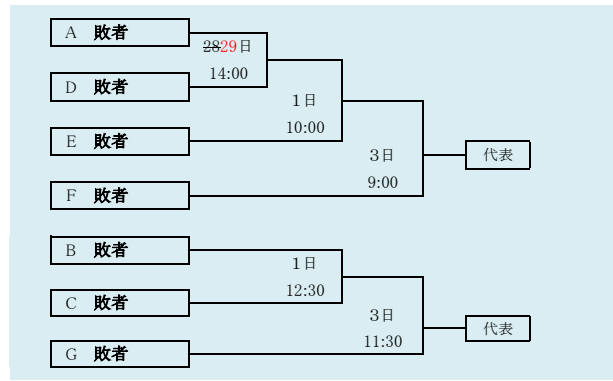

第66回春季東北地区高等学校野球
岩手県大会県北地区予選

会場
軽米ハートフル球場

平成31年4月27日(土)、28日(日)、30日(火)、5月1日(水)、3日(金)
抽選 4月19日

第66回春季東北地区高等学校野球
岩手県大会盛岡地区予選

会場
八幡平市総合運動公園野球場(八)
雫石総合運動公園野球場(雫)

平成31年4月27日～5月5日(雨天順延) 抽選4月18日

HTML版は下のタブで地区が切り替わります

HTML版は下のタブで地区が切り替わります

第66回春季東北地区高等学校野球
 岩手県大会花巻地区予選
 会場
 花巻球場
 平成31年4月29日～5月8日(雨天順延)
 抽選4月19日

北奥連合は「水沢農業高校」、「西和賀高校」、「北上翔南高校」の3校による連合チーム

岩手県高等学校野球連盟
記事等の無断転載はご遠慮下さい

HTML版は下のタブで地区が切り替わります

第66回春季東北地区高等学校野球
岩手県大会北奥地区予選
北上市民江釣子野球場
平成31年4月27日～5月7日(雨天順延)
抽選4月19日

**第66回春季東北地区高等学校野球
岩手県大会一関地区予選**
会場
 一関総合運動公園野球場
 平成31年4月30日(火)、令和元年5月1日(水)、5日(日)、6日(月)、
 7日(火)
抽選 4月19日

第66回春季東北地区高等学校野球
岩手県大会沿岸北地区予選

会場
宮古総合運動公園野球場
平成31年4月27日(土)、28日(日)、5月1日(水)、2日(木)
抽選 4月19日

HTML版は下のタブで地区が切り替わります

第66回春季東北地区高等学校野球
岩手県大会沿岸南地区予選

会場
平田運動公園野球場、住田町運動公園野球場
令和元年5月1日(水)、2日(木)、5日(日)、6日(月)
抽選 4月22日

平成31年度 第66回春季東北地区高等学校野球岩手県大会
各地区予選予定試合数

地区	球場	4月27日	4月28日	4月29日	4月30日	5月1日	5月2日	5月3日	5月4日	5月5日	5月6日	5月7日	5月8日
		土	日	月	火	水	木	金	土	日	月	火	水
県北	軽米	3-0	3	3	2	2		3					
盛岡	八幡平	2-0	2	2	2	2	2	2-0	2	2			
	雫石	2-0	2	2	2	2	2		2				
花巻	花巻			2	2		2	2			3		
北奥	江釣子	3-0	2-3	2	3-2	3	2	2	2				
一関	一関				3	3				2	2	3	
沿岸南	平田					3	3						
	住田									2	2		
沿岸北	山田	2-0	2	2		2	1						