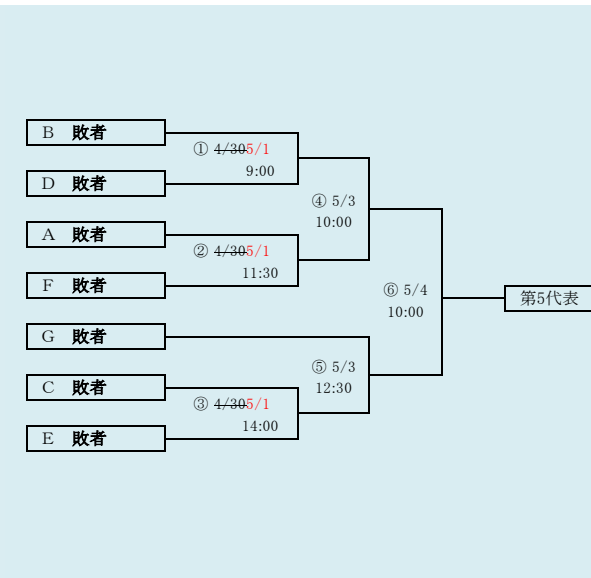

第66回春季東北地区高等学校野球
岩手県大会県北地区予選

会場
軽米ハートフル球場

平成31年4月27日(土)、28日(日)、30日(火)、5月1日(水)、3日(金)
抽選 4月19日

第66回春季東北地区高等学校野球
岩手県大会盛岡地区予選

会場
八幡平市総合運動公園野球場(八)
雫石総合運動公園野球場(雫)

平成31年4月27日～5月5日(雨天順延) 抽選4月18日

HTML版は下のタブで地区が切り替わります

HTML版は下のタブで地区が切り替わります

第66回春季東北地区高等学校野球
 岩手県大会花巻地区予選
 会場
 花巻球場
 平成31年4月29日～5月8日(雨天順延)
 抽選4月19日

北奥連合は「水沢農業高校」、「西和賀高校」、「北上翔南高校」の3校による連合チーム

岩手県高等学校野球連盟
記事等の無断転載はご遠慮下さい

HTML版は下のタブで地区が切り替わります

第66回春季東北地区高等学校野球
岩手県大会北奥地区予選
北上市民江釣子野球場
平成31年4月27日～5月7日(雨天順延)
抽選4月19日

**第66回春季東北地区高等学校野球
岩手県大会一関地区予選**
会場
 一関総合運動公園野球場
 平成31年4月30日(火)、令和元年5月1日(水)、5日(日)、6日(月)、
 7日(火)
抽選 4月19日

第66回春季東北地区高等学校野球
岩手県大会沿岸北地区予選

会場
宮古総合運動公園野球場
平成31年4月27日(土)、28日(日)、5月1日(水)、2日(木)
抽選 4月19日

HTML版は下のタブで地区が切り替わります

第66回春季東北地区高等学校野球
岩手県大会沿岸南地区予選

会場
平田運動公園野球場、住田町運動公園野球場
令和元年5月1日(水)、2日(木)、5日(日)、6日(月)
抽選 4月22日

平成31年度 第66回春季東北地区高等学校野球岩手県大会
各地区予選予定試合数

地区	球場	4月27日	4月28日	4月29日	4月30日	5月1日	5月2日	5月3日	5月4日	5月5日	5月6日	5月7日	5月8日
		土	日	月	火	水	木	金	土	日	月	火	水
県北	軽米	3-0	3	3	2	2		3					
盛岡	八幡平	2-0	2	2	2	2	2	2-0	2	2			
	雫石	2-0	2	2	2	2	2		2				
花巻	花巻			2	2		2	2			3		
北奥	江釣子	3-0	2-3	2	3-2	3	2	2	2				
一関	一関				3	3				2	2	3	
沿岸南	平田					3	3						
	住田									2	2		
沿岸北	山田	2-0	2	2		2	1						