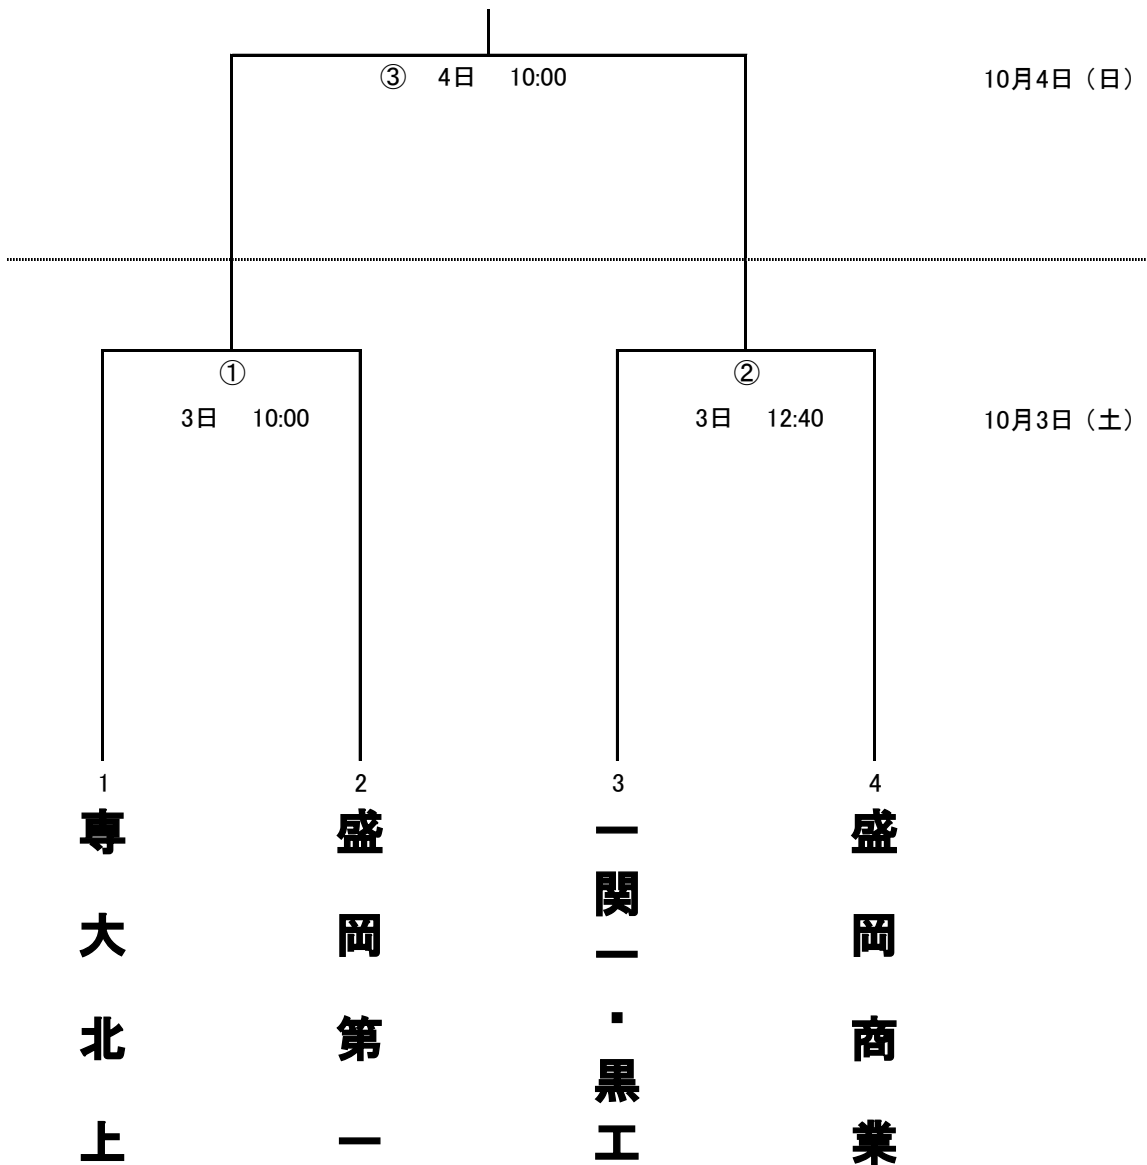

第59回岩手県高等学校軟式野球新人大会 組 合 せ

◎ 期 日 令和2年10月3日(土)～10月4日(日) 雨天順延

◎ 場 所 花巻球場

※優勝校、準優勝校は、10月24日(土)から行われる、第32回秋季東北地区
高等学校軟式野球大会(開催県:岩手県)への出場権を獲得します。

※一関一・黒工の連合チームの正式な名前は「一関第一・黒沢尻工業連合」