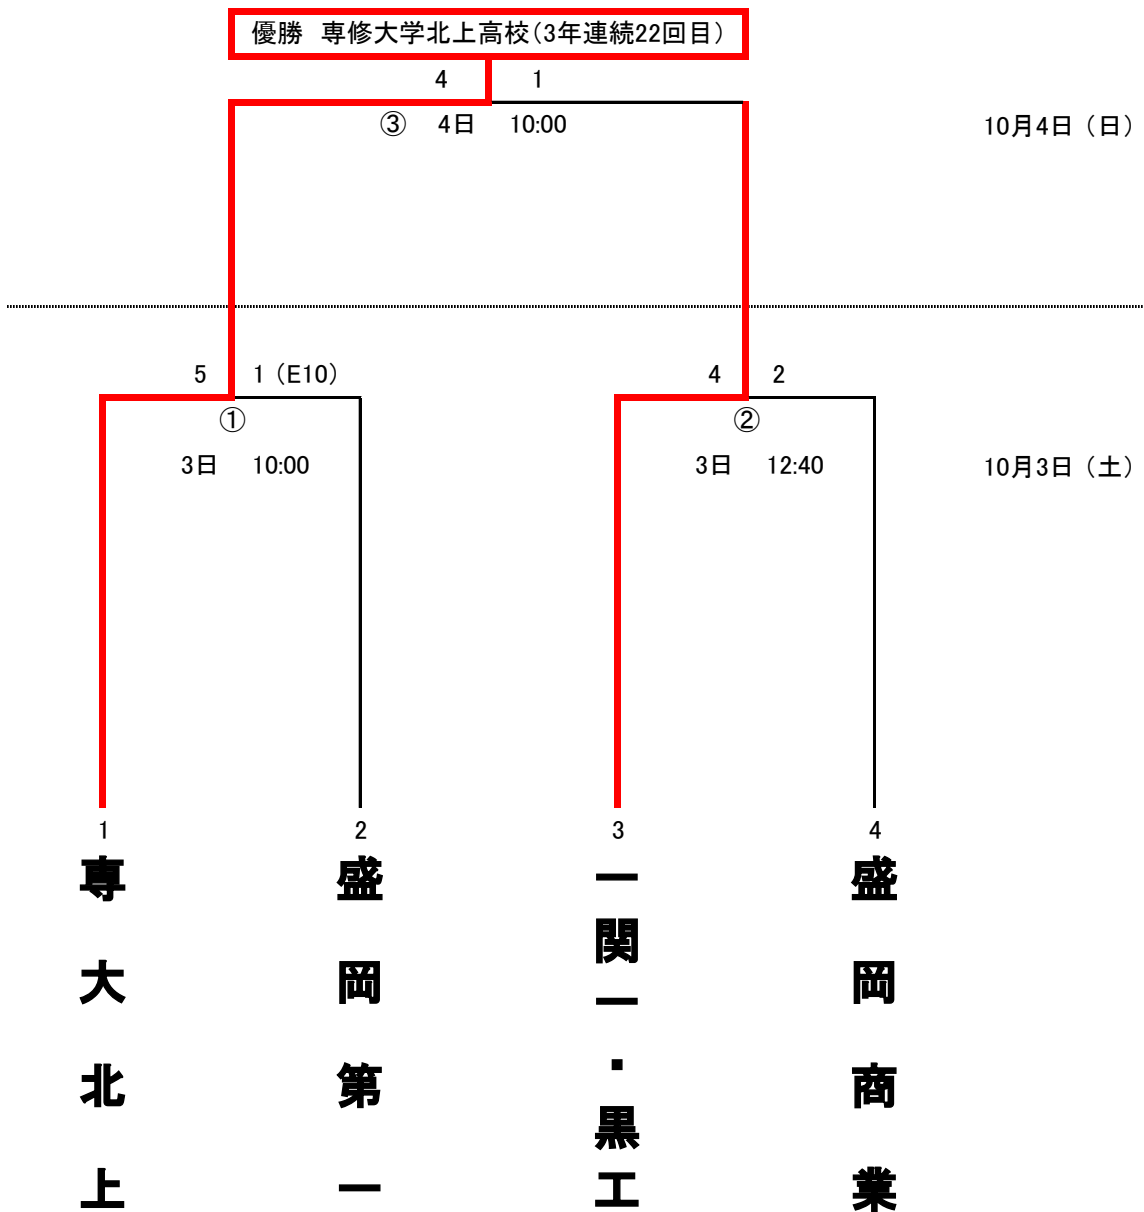

第59回岩手県高等学校軟式野球新人大会 組 合 せ

◎ 期 日 令和2年10月3日(土)～10月4日(日) 雨天順延

◎ 場 所 花巻球場

※優勝校、準優勝校は、10月24日(土)から行われる、第32回秋季東北地区
高等学校軟式野球大会(開催県:岩手県)への出場権を獲得します。

※一関一・黒工の連合チームの正式な名前は「一関第一・黒沢尻工業連合」