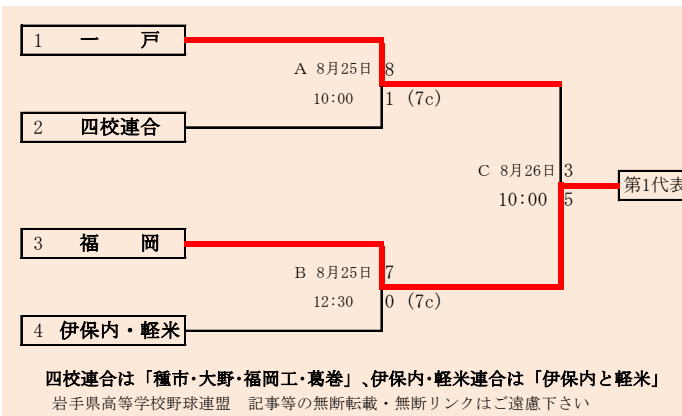

ベンチは組み合わせ番号の小さい方を1塁側、大きい方を3塁側とする

地区代表1校の決定方法

- ①リーグ戦で2勝したチームがあった場合
→ 2勝したチームが代表校
- ②リーグ戦が1勝1敗で3校並んだ場合
→ 決勝トーナメントで勝ち上がったチーム
決勝トーナメントは以下の優先順位でリーグ戦の順位を決める
 - I ゴールド勝ちによるポイントが高いチーム
5回C: 4ポイント、6回C: 3ポイント、7回C: 2ポイント、8回C: 1ポイント
 - II 得失点差の大きいチーム
 - III 総得点の多いチーム
 - IV 総失点の少ないチーム
 以上でリーグ戦順位が決定できない場合は、抽選により順位を決定する
抽選順はリーグ戦の番号の若い順とする

決勝トーナメント(リーグ戦が1勝1敗で3校並んだ場合)

※ベンチは組み合わせ番号の小さい方を1塁側、大きい方を3塁側とする

第71回秋季東北地区高等学校野球
岩手県大会二戸地区予選
会 場
一戸町総合運動公園野球場
平成30年8月25日、26日、9月1日、2日
(雨天順延)
抽選8月17日

代表 2
① 福岡
② 一戸

第71回秋季東北地区高等学校野球
岩手県大会盛岡地区予選
会場
岩手県営球場(県)
八幡平市総合運動公園野球場(八)
平成30年8月25日～9月2日 抽選8月17日

HTML版は下のタブで地区が切り替わります

第71回秋季東北地区高等学校野球
 岩手県大会花巻地区予選
 会場
 花巻球場
 平成30年8月25日～9月2日(雨天順延)
 抽選8月17日

HTML版は下のタブで地区が切り替わります

第71回秋季東北地区高等学校野球
 岩手県大会北奥地区予選

会場
 金ヶ崎町森山運動公園野球場(森)
 江釣子球場(9月2日のみ開催)(江)
 平成30年8月27日～9月3日
 抽選8月17日