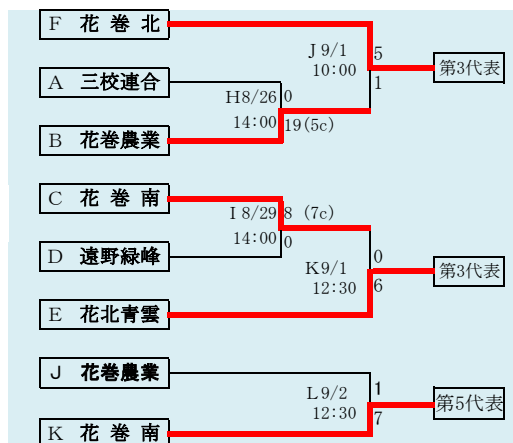

ベンチは組み合わせ番号の小さい方を1塁側、大きい方を3塁側とする

地区代表1校の決定方法

- ①リーグ戦で2勝したチームがあった場合
→ 2勝したチームが代表校
- ②リーグ戦が1勝1敗で3校並んだ場合
→ 決勝トーナメントで勝ち上がったチーム
決勝トーナメントは以下の優先順位でリーグ戦の順位を決める
 - I ゴールド勝ちによるポイントが高いチーム
5回C: 4ポイント、6回C: 3ポイント、7回C: 2ポイント、8回C: 1ポイント
 - II 得失点差の大きいチーム
 - III 総得点の多いチーム
 - IV 総失点の少ないチーム
 以上でリーグ戦順位が決定できない場合は、抽選により順位を決定する
抽選順はリーグ戦の番号の若い順とする

決勝トーナメント(リーグ戦が1勝1敗で3校並んだ場合)

※ベンチは組み合わせ番号の小さい方を1塁側、大きい方を3塁側とする

第71回秋季東北地区高等学校野球
岩手県大会二戸地区予選
会 場
一戸町総合運動公園野球場
平成30年8月25日、26日、9月1日、2日
(雨天順延)
抽選8月17日

代表 2
① 福岡
② 一戸

第71回秋季東北地区高等学校野球
岩手県大会盛岡地区予選
会場
岩手県営球場(県)
八幡平市総合運動公園野球場(八)
平成30年8月25日～9月2日 抽選8月17日

HTML版は下のタブで地区が切り替わります

第71回秋季東北地区高等学校野球
 岩手県大会花巻地区予選
 会場
 花巻球場
 平成30年8月25日～9月2日(雨天順延)
 抽選8月17日

HTML版は下のタブで地区が切り替わります

第71回秋季東北地区高等学校野球
 岩手県大会北奥地区予選

会場
 金ヶ崎町森山運動公園野球場(森)
 江釣子球場(9月2日のみ開催)(江)
 平成30年8月27日～9月3日
 抽選8月17日