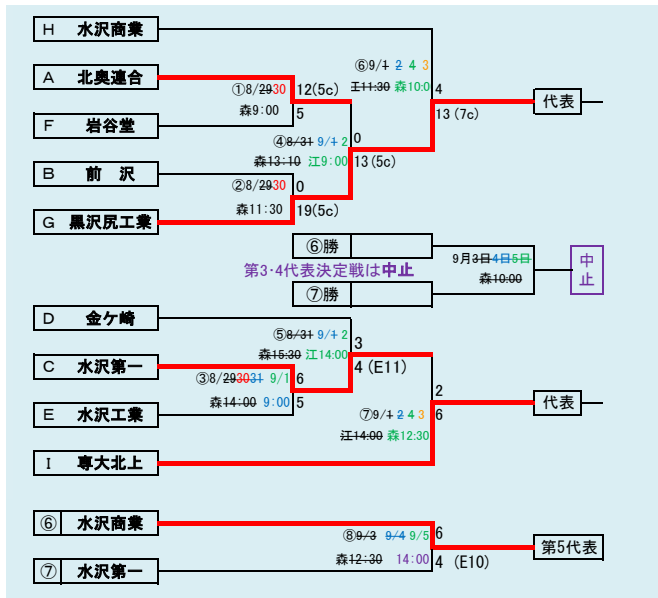

ベンチは組み合わせ番号の小さい方を1塁側、大きい方を3塁側とする

地区代表1校の決定方法

- ①リーグ戦で2勝したチームがあった場合
→ 2勝したチームが代表校
- ②リーグ戦が1勝1敗で3校並んだ場合
→ 決勝トーナメントで勝ち上がったチーム
決勝トーナメントは以下の優先順位でリーグ戦の順位を決める
 - I ゴールド勝ちによるポイントが高いチーム
5回C: 4ポイント、6回C: 3ポイント、7回C: 2ポイント、8回C: 1ポイント
 - II 得失点差の大きいチーム
 - III 総得点の多いチーム
 - IV 総失点の少ないチーム
 以上でリーグ戦順位が決定できない場合は、抽選により順位を決定する
抽選順はリーグ戦の番号の若い順とする

決勝トーナメント(リーグ戦が1勝1敗で3校並んだ場合)

※ベンチは組み合わせ番号の小さい方を1塁側、大きい方を3塁側とする

第71回秋季東北地区高等学校野球
岩手県大会二戸地区予選
会 場
一戸町総合運動公園野球場
平成30年8月25日、26日、9月1日、2日
(雨天順延)
抽選8月17日

代表 2
① 福岡
② 一戸

第71回秋季東北地区高等学校野球
岩手県大会盛岡地区予選
会場
岩手県営球場(県)
八幡平市総合運動公園野球場(八)
平成30年8月25日～9月2日 抽選8月17日

HTML版は下のタブで地区が切り替わります

第71回秋季東北地区高等学校野球
 岩手県大会花巻地区予選
 会場
 花巻球場
 平成30年8月25日～9月2日(雨天順延)
 抽選8月17日

HTML版は下のタブで地区が切り替わります

第71回秋季東北地区高等学校野球
 岩手県大会北奥地区予選

会場
 金ヶ崎町森山運動公園野球場(森)
 江釣子球場(9月2日のみ開催)(江)
 平成30年8月27日～9月3日
 抽選8月17日

赤字:8月29日訂正 青字:8月30日訂正 緑字:8月31日訂正

第71回秋季東北地区高等学校野球
岩手県大会一関地区予選
会 場 一関総合運動公園野球場
平成30年8月25日、26日、29日、30日、9月1日
抽選 8月17日

岩手県高等学校野球連盟
記事の無断転載無断リンクはご遠慮ください

代表2
① 宮古
② 宮古商業

岩泉・山田は「岩泉高校と山田高校」の連合チーム。

第71回秋季東北地区高等学校野球 岩手県大会沿岸北地区予選