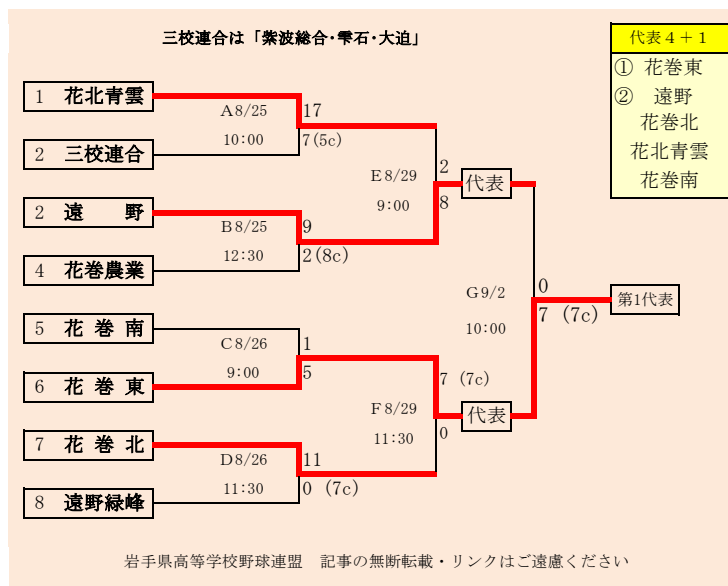

ベンチは組み合わせ番号の小さい方を1塁側、大きい方を3塁側とする

地区代表1校の決定方法

- ①リーグ戦で2勝したチームがあった場合
→ 2勝したチームが代表校
- ②リーグ戦が1勝1敗で3校並んだ場合
→ 決勝トーナメントで勝ち上がったチーム
決勝トーナメントは以下の優先順位でリーグ戦の順位を決める
 - I ゴールド勝ちによるポイントが高いチーム
5回C: 4ポイント、6回C: 3ポイント、7回C: 2ポイント、8回C: 1ポイント
 - II 得失点差の大きいチーム
 - III 総得点の多いチーム
 - IV 総失点の少ないチーム
 以上でリーグ戦順位が決定できない場合は、抽選により順位を決定する
抽選順はリーグ戦の番号の若い順とする

決勝トーナメント(リーグ戦が1勝1敗で3校並んだ場合)

※ベンチは組み合わせ番号の小さい方を1塁側、大きい方を3塁側とする

第71回秋季東北地区高等学校野球
岩手県大会二戸地区予選
会 場
一戸町総合運動公園野球場
平成30年8月25日、26日、9月1日、2日
(雨天順延)
抽選8月17日

代表 2
① 福岡
② 一戸

第71回秋季東北地区高等学校野球
岩手県大会盛岡地区予選
会場
岩手県営球場(県)
八幡平市総合運動公園野球場(八)
平成30年8月25日～9月2日 抽選8月17日

HTML版は下のタブで地区が切り替わります

第71回秋季東北地区高等学校野球
 岩手県大会花巻地区予選
 会場
 花巻球場
 平成30年8月25日～9月2日(雨天順延)
 抽選8月17日

HTML版は下のタブで地区が切り替わります

第71回秋季東北地区高等学校野球
 岩手県大会北奥地区予選

会場
 金ヶ崎町森山運動公園野球場(森)
 江釣子球場(9月2日のみ開催)(江)
 平成30年8月27日～9月3日
 抽選8月17日