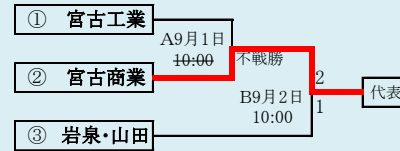

ベンチは組み合わせ番号の小さい方を1塁側、大きい方を3塁側とする

地区代表1校の決定方法

- ①リーグ戦で2勝したチームがあった場合
→ 2勝したチームが代表校
- ②リーグ戦が1勝1敗で3校並んだ場合
→ 決勝トーナメントで勝ち上がったチーム
決勝トーナメントは以下の優先順位でリーグ戦の順位を決める
 - I ゴールド勝ちによるポイントが高いチーム
5回C: 4ポイント、6回C: 3ポイント、7回C: 2ポイント、8回C: 1ポイント
 - II 得失点差の大きいチーム
 - III 総得点の多いチーム
 - IV 総失点の少ないチーム
 以上でリーグ戦順位が決定できない場合は、抽選により順位を決定する
抽選順はリーグ戦の番号の若い順とする

HTML版は下のタブで地区が切り替わります

第71回秋季東北地区高等学校野球
 岩手県大会花巻地区予選
 会場
 花巻球場
 平成30年8月25日～9月2日(雨天順延)
 抽選8月17日

HTML版は下のタブで地区が切り替わります

第71回秋季東北地区高等学校野球
 岩手県大会北奥地区予選

会場
 金ヶ崎町森山運動公園野球場(森)
 江釣子球場(9月2日のみ開催)(江)
 平成30年8月27日～9月3日
 抽選8月17日

赤字:8月29日訂正 青字:8月30日訂正 緑字:8月31日訂正

第71回秋季東北地区高等学校野球
岩手県大会一関地区予選
会 場 一関総合運動公園野球場
平成30年8月25日、26日、29日、30日、9月1日
抽選 8月17日

岩手県高等学校野球連盟
記事の無断転載無断リンクはご遠慮ください

代表2
① 宮古
② 宮古商業

岩泉・山田は「岩泉高校と山田高校」の連合チーム。

第71回秋季東北地区高等学校野球 岩手県大会沿岸北地区予選

会場
山田町総合運動公園野球場
平成30年8月25日、26日、9月1日、2日
抽選 8月20日

HTML版は、下のタブで地区が切り替わります

第71回秋季東北地区高等学校野球
岩手県大会沿岸南地区予選

会場
平田運動公園野球場
平成30年8月25日、26日、9月1日、2日
抽選 8月17日

平成30年度 第71回秋季東北地区高等学校野球岩手県大会
各地区予選予定試合数

赤字:8月28日変更 青字:8月29日変更 緑字:8月30日変更 橙字:8月31日変更 紫字:9月2日変更 桃字:9月3日変更