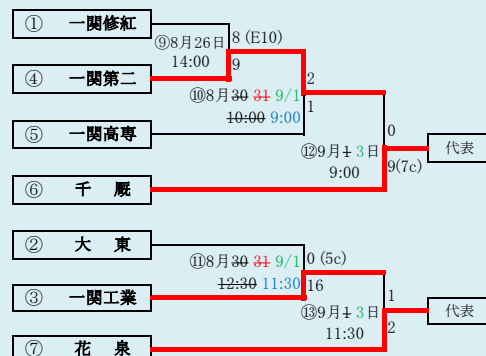

ベンチは組み合わせ番号の小さい方を1塁側、大きい方を3塁側とする

地区代表1校の決定方法

- ①リーグ戦で2勝したチームがあった場合
→ 2勝したチームが代表校
- ②リーグ戦が1勝1敗で3校並んだ場合
→ 決勝トーナメントで勝ち上がったチーム
決勝トーナメントは以下の優先順位でリーグ戦の順位を決める
 - I ゴールド勝ちによるポイントが高いチーム
5回C: 4ポイント、6回C: 3ポイント、7回C: 2ポイント、8回C: 1ポイント
 - II 得失点差の大きいチーム
 - III 総得点の多いチーム
 - IV 総失点の少ないチーム
 以上でリーグ戦順位が決定できない場合は、抽選により順位を決定する
抽選順はリーグ戦の番号の若い順とする

決勝トーナメント(リーグ戦が1勝1敗で3校並んだ場合)

※ベンチは組み合わせ番号の小さい方を1塁側、大きい方を3塁側とする

第71回秋季東北地区高等学校野球
岩手県大会二戸地区予選
会 場
一戸町総合運動公園野球場
平成30年8月25日、26日、9月1日、2日
(雨天順延)
抽選8月17日

代表 2
① 福岡
② 一戸

第71回秋季東北地区高等学校野球
岩手県大会盛岡地区予選
会場
岩手県営球場(県)
八幡平市総合運動公園野球場(八)
平成30年8月25日～9月2日 抽選8月17日

HTML版は下のタブで地区が切り替わります

第71回秋季東北地区高等学校野球
 岩手県大会花巻地区予選
 会場
 花巻球場
 平成30年8月25日～9月2日(雨天順延)
 抽選8月17日

HTML版は下のタブで地区が切り替わります

第71回秋季東北地区高等学校野球
 岩手県大会北奥地区予選

会場
 金ヶ崎町森山運動公園野球場(森)
 江釣子球場(9月2日のみ開催)(江)
 平成30年8月27日～9月3日
 抽選8月17日

赤字:8月29日訂正 青字:8月30日訂正 緑字:8月31日訂正

第71回秋季東北地区高等学校野球
岩手県大会一関地区予選
会 場 一関総合運動公園野球場
平成30年8月25日、26日、29日、30日、9月1日
抽選 8月17日

岩手県高等学校野球連盟
記事の無断転載無断リンクはご遠慮ください

代表2
① 宮古
② 宮古商業

岩泉・山田は「岩泉高校と山田高校」の連合チーム。

第71回秋季東北地区高等学校野球 岩手県大会沿岸北地区予選