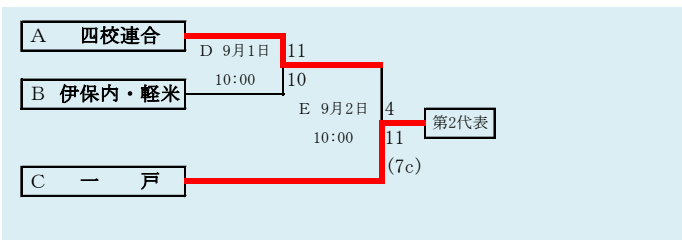

ベンチは組み合わせ番号の小さい方を1塁側、大きい方を3塁側とする

地区代表1校の決定方法

- ①リーグ戦で2勝したチームがあった場合
→ 2勝したチームが代表校
- ②リーグ戦が1勝1敗で3校並んだ場合
→ 決勝トーナメントで勝ち上がったチーム
決勝トーナメントは以下の優先順位でリーグ戦の順位を決める
 - I ゴールド勝ちによるポイントが高いチーム
5回C: 4ポイント、6回C: 3ポイント、7回C: 2ポイント、8回C: 1ポイント
 - II 得失点差の大きいチーム
 - III 総得点の多いチーム
 - IV 総失点の少ないチーム
 以上でリーグ戦順位が決定できない場合は、抽選により順位を決定する
抽選順はリーグ戦の番号の若い順とする

決勝トーナメント(リーグ戦が1勝1敗で3校並んだ場合)

※ベンチは組み合わせ番号の小さい方を1塁側、大きい方を3塁側とする

第71回秋季東北地区高等学校野球
岩手県大会二戸地区予選
会 場
一戸町総合運動公園野球場
平成30年8月25日、26日、9月1日、2日
(雨天順延)
抽選8月17日

代表 2
① 福岡
② 一戸

第71回秋季東北地区高等学校野球
岩手県大会盛岡地区予選
会場
岩手県営球場(県)
八幡平市総合運動公園野球場(八)
平成30年8月25日～9月2日 抽選8月17日

HTML版は下のタブで地区が切り替わります

第71回秋季東北地区高等学校野球
 岩手県大会花巻地区予選
 会場
 花巻球場
 平成30年8月25日～9月2日(雨天順延)
 抽選8月17日

HTML版は下のタブで地区が切り替わります

第71回秋季東北地区高等学校野球
 岩手県大会北奥地区予選

会場
 金ヶ崎町森山運動公園野球場(森)
 江釣子球場(9月2日のみ開催)(江)
 平成30年8月27日～9月3日
 抽選8月17日