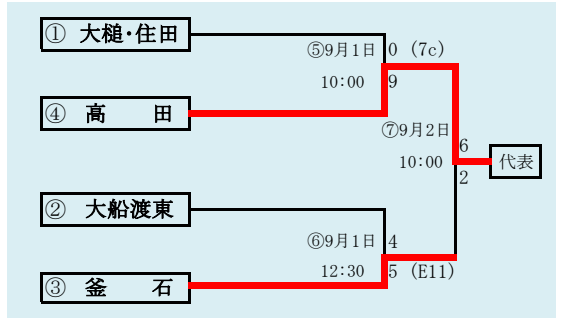

ベンチは組み合わせ番号の小さい方を1塁側、大きい方を3塁側とする

地区代表1校の決定方法

- ①リーグ戦で2勝したチームがあった場合
→ 2勝したチームが代表校
- ②リーグ戦が1勝1敗で3校並んだ場合
→ 決勝トーナメントで勝ち上がったチーム
決勝トーナメントは以下の優先順位でリーグ戦の順位を決める
 - I ゴールド勝ちによるポイントが高いチーム
5回C: 4ポイント、6回C: 3ポイント、7回C: 2ポイント、8回C: 1ポイント
 - II 得失点差の大きいチーム
 - III 総得点の多いチーム
 - IV 総失点の少ないチーム
 以上でリーグ戦順位が決定できない場合は、抽選により順位を決定する
抽選順はリーグ戦の番号の若い順とする

赤字:8月29日訂正 青字:8月30日訂正 緑字:8月31日訂正

第71回秋季東北地区高等学校野球
岩手県大会一関地区予選
会 場 一関総合運動公園野球場
平成30年8月25日、26日、29日、30日、9月1日
抽選 8月17日

岩手県高等学校野球連盟
記事の無断転載無断リンクはご遠慮ください

代表2
① 宮古
② 宮古商業

岩泉・山田は「岩泉高校と山田高校」の連合チーム。

第71回秋季東北地区高等学校野球 岩手県大会沿岸北地区予選

会場
山田町総合運動公園野球場
平成30年8月25日、26日、9月1日、2日
抽選 8月20日

HTML版は、下のタブで地区が切り替わります

第71回秋季東北地区高等学校野球
岩手県大会沿岸南地区予選

会場
平田運動公園野球場
平成30年8月25日、26日、9月1日、2日
抽選 8月17日

平成30年度 第71回秋季東北地区高等学校野球岩手県大会
各地区予選予定試合数

赤字:8月28日変更 青字:8月29日変更 緑字:8月30日変更 橙字:8月31日変更 紫字:9月2日変更 桃字:9月3日変更

地区	球場	8月25日	8月26日	8月27日	8月28日	8月29日	8月30日	8月31日	9月1日	9月2日	9月3日	9月4日	9月5日
		土	日	月	火	水	木	金	土	日	月	火	水
久慈	野田	1	1						1	±0		±0	
二戸	一戸	2	1						1	1			
盛岡	県営	2	2	2		2	20	20	2	2	2	2	
	八幡平	2	2	2		2	20	2					
花巻	花巻	2	3			3			2	2			
北奥	森山			3	40	34	032	410	343		202	20	21
	江釣子									3			
一関	一関	3	3			20	21	0230	3		03		
沿岸南	平田	2	2						2	2			
沿岸北	山田	2	1						±0	1			