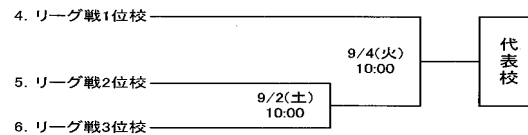

第 7 1 回秋季東北地区高等学校野球 岩手県大会 久慈地区予選

期 日 平成30年8月25日(土)～9月1日(土) 予備日8月27日(月)・9月2日(日)

会 場 ライジングサンスタジアム(野田村)

リーグ戦対戦表

	1. 久慈工業	2. 久慈東	3. 久慈	勝	ゴールド ポイント	得失点	総得点	総失点
1. 久慈工業		8/25(土) 6-8	9/1(土) 2-3					
2. 久慈東	8/25(土) 8-6		8/26(日) 2-1					
3. 久慈	9/1(土) 3-2	8/26(日) 1-2						

ベンチは組み合わせ番号の小さい方を1塁側、大きい方を3塁側とする

地区代表1校の決定方法

- ①リーグ戦で2勝したチームがあった場合
  → 2勝したチームが代表校
- ②リーグ戦が1勝1敗で3校並んだ場合
  → 決勝トーナメントで勝ち上がったチーム
  決勝トーナメントは以下の優先順位でリーグ戦の順位を決める
  1. I ゴールド勝ちによるポイントが高いチーム
     5回C: 4ポイント、6回C: 3ポイント、7回C: 2ポイント、8回C: 1ポイント
  2. II 得失点差の大きいチーム
  3. III 総得点の多いチーム
  4. IV 総失点の少ないチーム以上でリーグ戦順位が決定できない場合は、抽選により順位を決定する
  抽選順はリーグ戦の番号の若い順とする

決勝トーナメント(リーグ戦が1勝1敗で3校並んだ場合)

※ベンチは組み合わせ番号の小さい方を1塁側、大きい方を3塁側とする