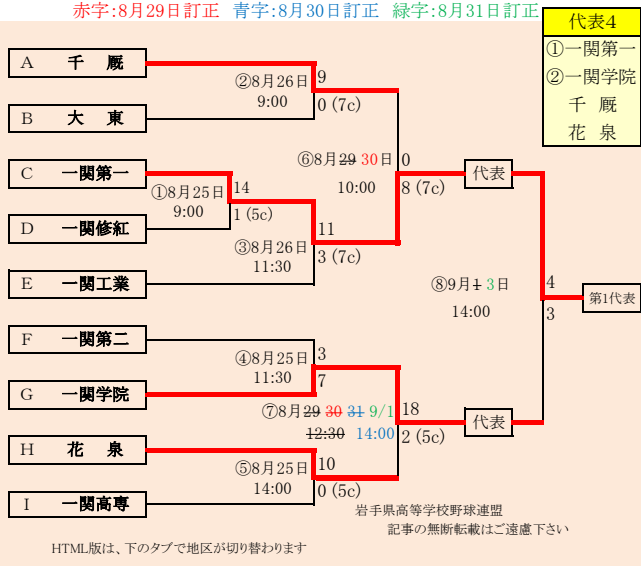

ベンチは組み合わせ番号の小さい方を1塁側、大きい方を3塁側とする

地区代表1校の決定方法

- ①リーグ戦で2勝したチームがあった場合
→ 2勝したチームが代表校
- ②リーグ戦が1勝1敗で3校並んだ場合
→ 決勝トーナメントで勝ち上がったチーム
決勝トーナメントは以下の優先順位でリーグ戦の順位を決める
 - I ゴールド勝ちによるポイントが高いチーム
5回C: 4ポイント、6回C: 3ポイント、7回C: 2ポイント、8回C: 1ポイント
 - II 得失点差の大きいチーム
 - III 総得点の多いチーム
 - IV 総失点の少ないチーム
 以上でリーグ戦順位が決定できない場合は、抽選により順位を決定する
抽選順はリーグ戦の番号の若い順とする

決勝トーナメント(リーグ戦が1勝1敗で3校並んだ場合)

※ベンチは組み合わせ番号の小さい方を1塁側、大きい方を3塁側とする

第71回秋季東北地区高等学校野球
岩手県大会二戸地区予選
会 場
一戸町総合運動公園野球場
平成30年8月25日、26日、9月1日、2日
(雨天順延)
抽選8月17日

代表 2
① 福岡
② 一戸

第71回秋季東北地区高等学校野球
岩手県大会盛岡地区予選
会場
岩手県営球場(県)
八幡平市総合運動公園野球場(八)
平成30年8月25日～9月2日 抽選8月17日

HTML版は下のタブで地区が切り替わります

第71回秋季東北地区高等学校野球
 岩手県大会花巻地区予選
 会場
 花巻球場
 平成30年8月25日～9月2日(雨天順延)
 抽選8月17日

HTML版は下のタブで地区が切り替わります

第71回秋季東北地区高等学校野球
 岩手県大会北奥地区予選

会場
 金ヶ崎町森山運動公園野球場(森)
 江釣子球場(9月2日のみ開催)(江)
 平成30年8月27日～9月3日
 抽選8月17日

赤字:8月29日訂正 青字:8月30日訂正 緑字:8月31日訂正

第71回秋季東北地区高等学校野球
岩手県大会一関地区予選
会 場 一関総合運動公園野球場
平成30年8月25日、26日、29日、30日、9月1日
抽選 8月17日

岩手県高等学校野球連盟
記事の無断転載無断リンクはご遠慮ください

代表2
① 宮古
② 宮古商業

岩泉・山田は「岩泉高校と山田高校」の連合チーム。

第71回秋季東北地区高等学校野球 岩手県大会沿岸北地区予選