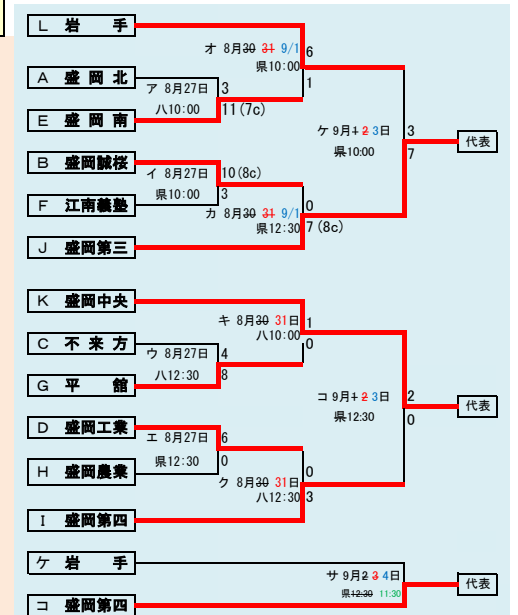

ベンチは組み合わせ番号の小さい方を1塁側、大きい方を3塁側とする

地区代表1校の決定方法

- ①リーグ戦で2勝したチームがあった場合
→ 2勝したチームが代表校
- ②リーグ戦が1勝1敗で3校並んだ場合
→ 決勝トーナメントで勝ち上がったチーム
決勝トーナメントは以下の優先順位でリーグ戦の順位を決める
 - I ゴールド勝ちによるポイントが高いチーム
5回C: 4ポイント、6回C: 3ポイント、7回C: 2ポイント、8回C: 1ポイント
 - II 得失点差の大きいチーム
 - III 総得点の多いチーム
 - IV 総失点の少ないチーム
 以上でリーグ戦順位が決定できない場合は、抽選により順位を決定する
抽選順はリーグ戦の番号の若い順とする

決勝トーナメント(リーグ戦が1勝1敗で3校並んだ場合)

※ベンチは組み合わせ番号の小さい方を1塁側、大きい方を3塁側とする

第71回秋季東北地区高等学校野球
岩手県大会二戸地区予選
会 場
一戸町総合運動公園野球場
平成30年8月25日、26日、9月1日、2日
(雨天順延)
抽選8月17日

代表 2
① 福岡
② 一戸

第71回秋季東北地区高等学校野球
岩手県大会盛岡地区予選
会場
岩手県営球場(県)
八幡平市総合運動公園野球場(八)
平成30年8月25日～9月2日 抽選8月17日

HTML版は下のタブで地区が切り替わります

第71回秋季東北地区高等学校野球
 岩手県大会花巻地区予選
 会場
 花巻球場
 平成30年8月25日～9月2日(雨天順延)
 抽選8月17日

HTML版は下のタブで地区が切り替わります

第71回秋季東北地区高等学校野球
 岩手県大会北奥地区予選

会場
 金ヶ崎町森山運動公園野球場(森)
 江釣子球場(9月2日のみ開催)(江)
 平成30年8月27日～9月3日
 抽選8月17日