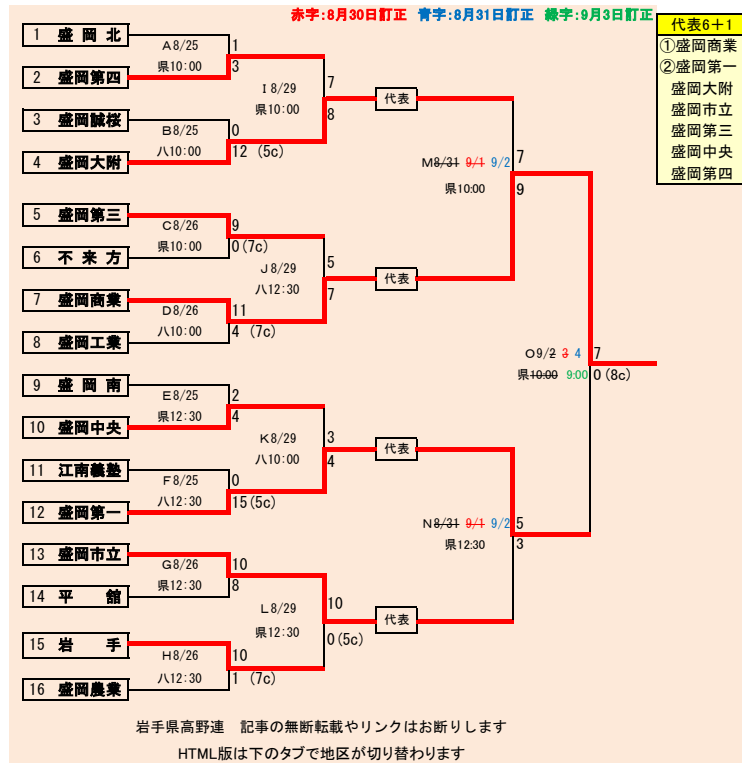

ベンチは組み合わせ番号の小さい方を1塁側、大きい方を3塁側とする

地区代表1校の決定方法

- ①リーグ戦で2勝したチームがあった場合
→ 2勝したチームが代表校
- ②リーグ戦が1勝1敗で3校並んだ場合
→ 決勝トーナメントで勝ち上がったチーム
決勝トーナメントは以下の優先順位でリーグ戦の順位を決める
 - I ゴールド勝ちによるポイントが高いチーム
5回C: 4ポイント、6回C: 3ポイント、7回C: 2ポイント、8回C: 1ポイント
 - II 得失点差の大きいチーム
 - III 総得点の多いチーム
 - IV 総失点の少ないチーム
 以上でリーグ戦順位が決定できない場合は、抽選により順位を決定する
抽選順はリーグ戦の番号の若い順とする

決勝トーナメント(リーグ戦が1勝1敗で3校並んだ場合)

※ベンチは組み合わせ番号の小さい方を1塁側、大きい方を3塁側とする

第71回秋季東北地区高等学校野球
岩手県大会二戸地区予選
会 場
一戸町総合運動公園野球場
平成30年8月25日、26日、9月1日、2日
(雨天順延)
抽選8月17日

代表 2
① 福岡
② 一戸

第71回秋季東北地区高等学校野球
岩手県大会盛岡地区予選
会場
岩手県営球場(県)
八幡平市総合運動公園野球場(八)
平成30年8月25日～9月2日 抽選8月17日

HTML版は下のタブで地区が切り替わります

第71回秋季東北地区高等学校野球
 岩手県大会花巻地区予選
 会場
 花巻球場
 平成30年8月25日～9月2日(雨天順延)
 抽選8月17日

HTML版は下のタブで地区が切り替わります

第71回秋季東北地区高等学校野球
 岩手県大会北奥地区予選

会場
 金ヶ崎町森山運動公園野球場(森)
 江釣子球場(9月2日のみ開催)(江)
 平成30年8月27日～9月3日
 抽選8月17日