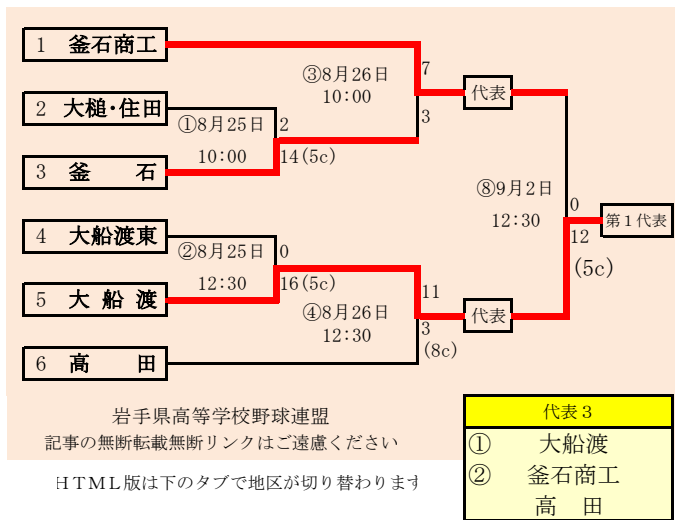

ベンチは組み合わせ番号の小さい方を1塁側、大きい方を3塁側とする

地区代表1校の決定方法

- ①リーグ戦で2勝したチームがあった場合
→ 2勝したチームが代表校
- ②リーグ戦が1勝1敗で3校並んだ場合
→ 決勝トーナメントで勝ち上がったチーム
決勝トーナメントは以下の優先順位でリーグ戦の順位を決める
 - I ゴールド勝ちによるポイントが高いチーム
5回C: 4ポイント、6回C: 3ポイント、7回C: 2ポイント、8回C: 1ポイント
 - II 得失点差の大きいチーム
 - III 総得点の多いチーム
 - IV 総失点の少ないチーム
 以上でリーグ戦順位が決定できない場合は、抽選により順位を決定する
抽選順はリーグ戦の番号の若い順とする

HTML版は下のタブで地区が切り替わります

第71回秋季東北地区高等学校野球
 岩手県大会花巻地区予選
 会場
 花巻球場
 平成30年8月25日～9月2日(雨天順延)
 抽選8月17日

HTML版は下のタブで地区が切り替わります

第71回秋季東北地区高等学校野球
 岩手県大会北奥地区予選

会場
 金ヶ崎町森山運動公園野球場(森)
 江釣子球場(9月2日のみ開催)(江)
 平成30年8月27日～9月3日
 抽選8月17日

赤字:8月29日訂正 青字:8月30日訂正 緑字:8月31日訂正

第71回秋季東北地区高等学校野球
岩手県大会一関地区予選
会 場 一関総合運動公園野球場
平成30年8月25日、26日、29日、30日、9月1日
抽選 8月17日

岩手県高等学校野球連盟
記事の無断転載無断リンクはご遠慮ください

代表2
① 宮古
② 宮古商業

岩泉・山田は「岩泉高校と山田高校」の連合チーム。

第71回秋季東北地区高等学校野球 岩手県大会沿岸北地区予選

会場
山田町総合運動公園野球場
平成30年8月25日、26日、9月1日、2日
抽選 8月20日

HTML版は、下のタブで地区が切り替わります

第71回秋季東北地区高等学校野球
岩手県大会沿岸南地区予選

会場
平田運動公園野球場
平成30年8月25日、26日、9月1日、2日
抽選 8月17日

平成30年度 第71回秋季東北地区高等学校野球岩手県大会
各地区予選予定試合数

赤字:8月28日変更 青字:8月29日変更 緑字:8月30日変更 橙字:8月31日変更 紫字:9月2日変更 桃字:9月3日変更