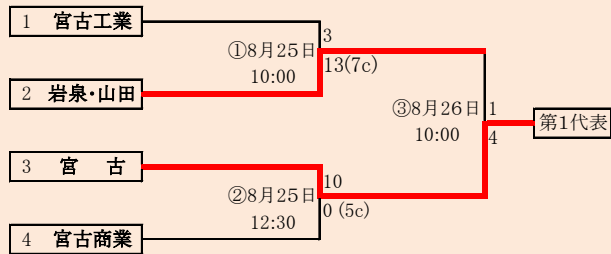

ベンチは組み合わせ番号の小さい方を1塁側、大きい方を3塁側とする

地区代表1校の決定方法

- ①リーグ戦で2勝したチームがあった場合
→ 2勝したチームが代表校
- ②リーグ戦が1勝1敗で3校並んだ場合
→ 決勝トーナメントで勝ち上がったチーム
決勝トーナメントは以下の優先順位でリーグ戦の順位を決める
 - I ゴールド勝ちによるポイントが高いチーム
5回C: 4ポイント、6回C: 3ポイント、7回C: 2ポイント、8回C: 1ポイント
 - II 得失点差の大きいチーム
 - III 総得点の多いチーム
 - IV 総失点の少ないチーム
 以上でリーグ戦順位が決定できない場合は、抽選により順位を決定する
抽選順はリーグ戦の番号の若い順とする

HTML版は下のタブで地区が切り替わります

第71回秋季東北地区高等学校野球
 岩手県大会花巻地区予選
 会場
 花巻球場
 平成30年8月25日～9月2日(雨天順延)
 抽選8月17日

HTML版は下のタブで地区が切り替わります

第71回秋季東北地区高等学校野球
 岩手県大会北奥地区予選

会場
 金ヶ崎町森山運動公園野球場(森)
 江釣子球場(9月2日のみ開催)(江)
 平成30年8月27日～9月3日
 抽選8月17日

赤字:8月29日訂正 青字:8月30日訂正 緑字:8月31日訂正

第71回秋季東北地区高等学校野球
岩手県大会一関地区予選
会 場 一関総合運動公園野球場
平成30年8月25日、26日、29日、30日、9月1日
抽選 8月17日

岩手県高等学校野球連盟
記事の無断転載無断リンクはご遠慮ください

代表2
① 宮古
② 宮古商業

岩泉・山田は「岩泉高校と山田高校」の連合チーム。

第71回秋季東北地区高等学校野球 岩手県大会沿岸北地区予選

会場
山田町総合運動公園野球場
平成30年8月25日、26日、9月1日、2日
抽選 8月20日

HTML版は、下のタブで地区が切り替わります

第71回秋季東北地区高等学校野球
岩手県大会沿岸南地区予選

会場
平田運動公園野球場
平成30年8月25日、26日、9月1日、2日
抽選 8月17日

平成30年度 第71回秋季東北地区高等学校野球岩手県大会
各地区予選予定試合数

赤字:8月28日変更 青字:8月29日変更 緑字:8月30日変更 橙字:8月31日変更 紫字:9月2日変更 桃字:9月3日変更