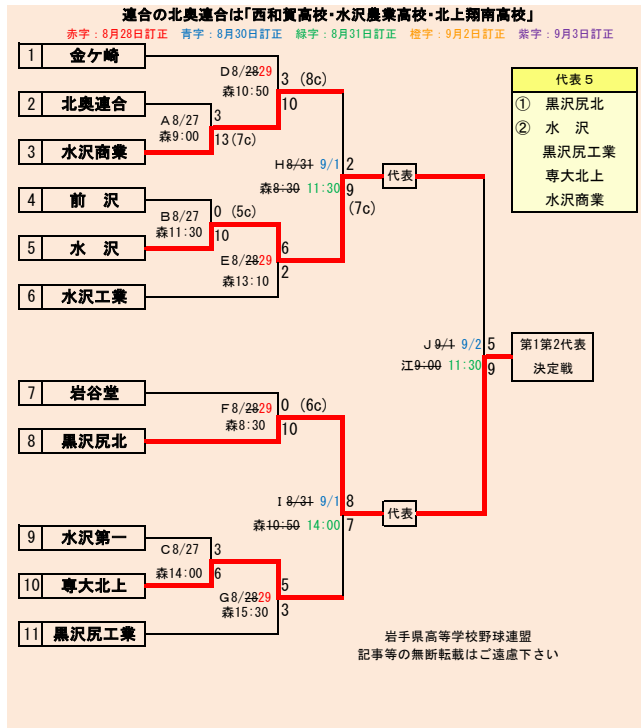

ベンチは組み合わせ番号の小さい方を1塁側、大きい方を3塁側とする

地区代表1校の決定方法

- ①リーグ戦で2勝したチームがあった場合
→ 2勝したチームが代表校
- ②リーグ戦が1勝1敗で3校並んだ場合
→ 決勝トーナメントで勝ち上がったチーム
決勝トーナメントは以下の優先順位でリーグ戦の順位を決める
 - I ゴールド勝ちによるポイントが高いチーム
5回C: 4ポイント、6回C: 3ポイント、7回C: 2ポイント、8回C: 1ポイント
 - II 得失点差の大きいチーム
 - III 総得点の多いチーム
 - IV 総失点の少ないチーム
 以上でリーグ戦順位が決定できない場合は、抽選により順位を決定する
抽選順はリーグ戦の番号の若い順とする

決勝トーナメント(リーグ戦が1勝1敗で3校並んだ場合)

※ベンチは組み合わせ番号の小さい方を1塁側、大きい方を3塁側とする

第71回秋季東北地区高等学校野球
岩手県大会二戸地区予選
会 場
一戸町総合運動公園野球場
平成30年8月25日、26日、9月1日、2日
(雨天順延)
抽選8月17日

代表 2
① 福岡
② 一戸

第71回秋季東北地区高等学校野球
岩手県大会盛岡地区予選
会場
岩手県営球場(県)
八幡平市総合運動公園野球場(八)
平成30年8月25日～9月2日 抽選8月17日

HTML版は下のタブで地区が切り替わります

第71回秋季東北地区高等学校野球
 岩手県大会花巻地区予選
 会場
 花巻球場
 平成30年8月25日～9月2日(雨天順延)
 抽選8月17日

HTML版は下のタブで地区が切り替わります

第71回秋季東北地区高等学校野球
 岩手県大会北奥地区予選

会場
 金ヶ崎町森山運動公園野球場(森)
 江釣子球場(9月2日のみ開催)(江)
 平成30年8月27日～9月3日
 抽選8月17日

赤字:8月29日訂正 青字:8月30日訂正 緑字:8月31日訂正

第71回秋季東北地区高等学校野球
岩手県大会一関地区予選
会 場 一関総合運動公園野球場
平成30年8月25日、26日、29日、30日、9月1日
抽選 8月17日

岩手県高等学校野球連盟
記事の無断転載無断リンクはご遠慮ください

代表2
① 宮古
② 宮古商業

岩泉・山田は「岩泉高校と山田高校」の連合チーム。

第71回秋季東北地区高等学校野球 岩手県大会沿岸北地区予選