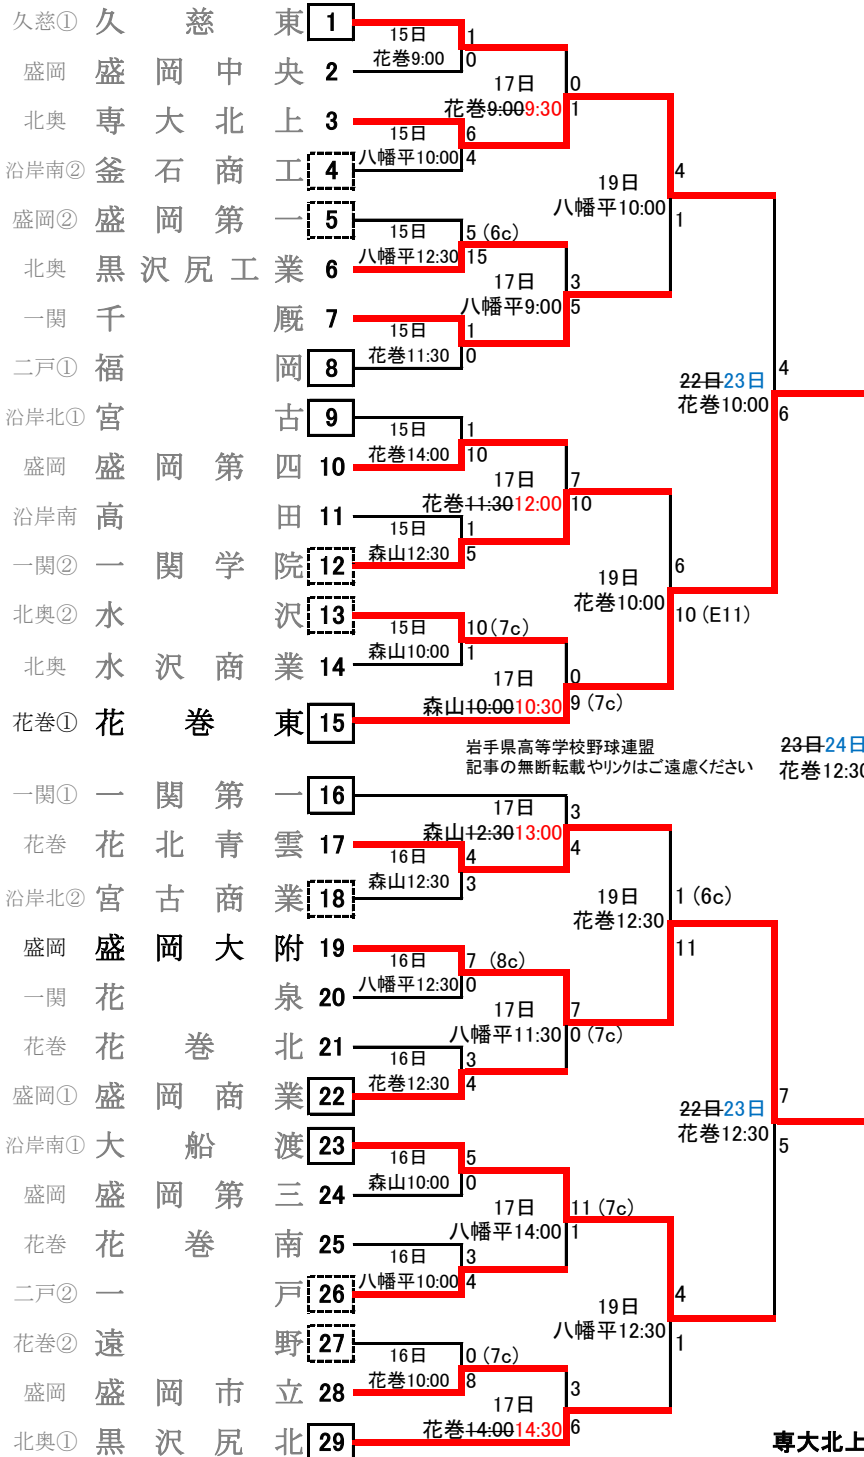

# 第71回秋季東北地区高等学校野球岩手県大会 組合せ

赤字:9月17日訂正 青字:9月22日訂正

期日 平成30年  
第1週 9月15日(土)~17日(月)、19日(水)  
第2週 9月22日(土)~23日(日)

会場 花巻球場  
八幡平市総合運動公園野球場  
金ヶ崎森山総合公園野球場

開会式 平成30年9月14日(金)15:00花巻球場  
雨天時:1塁側室内練習場

抽選会 平成30年9月7日(金)15:00~盛工百年館  
※上位3チームは10月12日(金)~17日(水)まで秋田県(こまちスタジアム さきがけ八橋球場)で開催される東北大会に出場。

選手宣誓 一戸高校野球部  
主将 西野 竜太 (にしの りゅうた)君

東北大会 岩手県代表校  
第1代表 盛岡大学附属  
第2代表 花巻東  
第3代表 専修大学北上

地区第一代表 (実線)  
地区第二代表 (点線)

専大北上 3位決定戦  
23日24日 11  
大船渡 花巻10:00 10

盛岡大学附属高校  
(2年ぶり10回目)