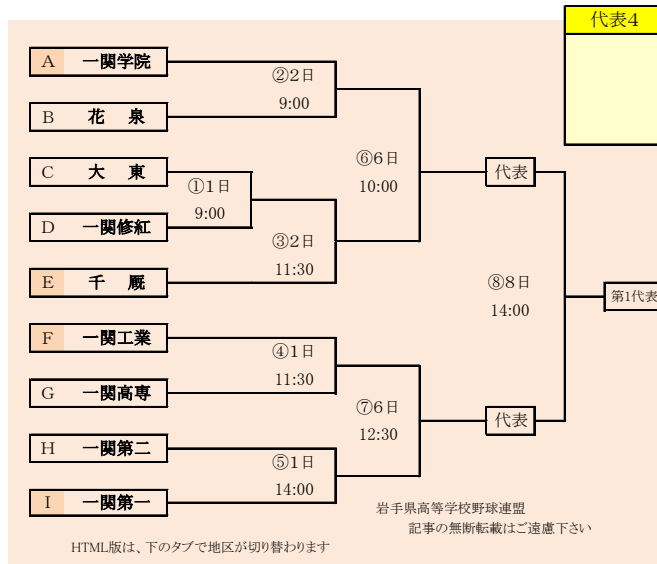

②

第65回春季東北地区高等学校野球
 岩手県大会二戸地区予選
 会場 大平球場
 平成30年4月28日～5月5日(雨天順延)
 抽選4月20日

代表2

①

②

第65回春季東北地区高等学校野球
岩手県大会盛岡地区予選

会 場
八幡平市総合運動公園野球場(八)
磐石総合運動公園野球場(零)

平成30年4月28日～5日(雨天順延) 抽選4月19日

HTML版は下のタブで地区が切り替わります

岩手県高等学校野球連盟 記事の無断転載・リンクはご遠慮ください

HTML版は下のタブで地区が切り替わります

第65回春季東北地区高等学校野球
岩手県大会花巻地区予選

会 場
花巻球場
平成30年4月30日～5月6日(雨天順延)
抽選4月20日

HTML版は下のタブで地区が切り替わります

第65回春季東北地区高等学校野球
岩手県大会北奥地区予選
金ヶ崎町森山運動公園野球場
平成30年4月30日～5月8日(雨天順延)
抽選4月20日

第65回春季東北地区高等学校野球
 岩手県大会一関地区予選
 会場 一関運動公園野球場
 平成30年5月1日(火)、2日(水)、6日(日)、7日(月)、8日(火)
 抽選 4月23日

岩手県高等学校野球連盟
記事の無断転載無断リンクはご遠慮ください

山田・宮水は「山田高校と宮古水産高校」の2校による連合チーム。

HTML版は、下のタブで地区が切り替わります

第65回春季東北地区高等学校野球 岩手県大会沿岸北地区予選