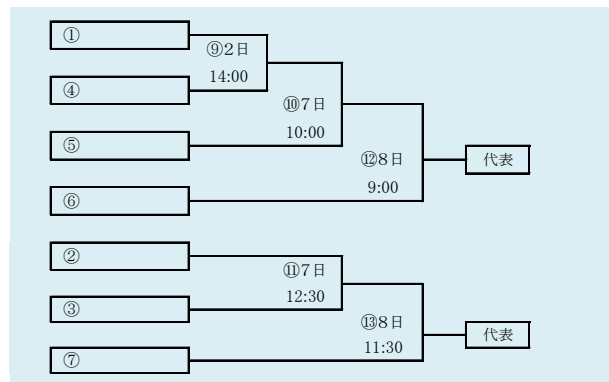

②

第65回春季東北地区高等学校野球
 岩手県大会二戸地区予選
 会場 大平球場
 平成30年4月28日～5月5日(雨天順延)
 抽選4月20日

代表2

①

②

第65回春季東北地区高等学校野球
岩手県大会盛岡地区予選

会 場
八幡平市総合運動公園野球場(八)
磐石総合運動公園野球場(零)

平成30年4月28日～5日(雨天順延) 抽選4月19日

HTML版は下のタブで地区が切り替わります

岩手県高等学校野球連盟 記事の無断転載・リンクはご遠慮ください

HTML版は下のタブで地区が切り替わります

第65回春季東北地区高等学校野球
岩手県大会花巻地区予選

会 場
花巻球場
平成30年4月30日～5月6日(雨天順延)
抽選4月20日

HTML版は下のタブで地区が切り替わります

第65回春季東北地区高等学校野球
岩手県大会北奥地区予選
金ヶ崎町森山運動公園野球場
平成30年4月30日～5月8日(雨天順延)
抽選4月20日

第65回春季東北地区高等学校野球
 岩手県大会一関地区予選
 会場 一関運動公園野球場
 平成30年5月1日(火)、2日(水)、6日(日)、7日(月)、8日(火)
 抽選 4月23日

岩手県高等学校野球連盟
記事の無断転載無断リンクはご遠慮ください

山田・宮水は「山田高校と宮古水産高校」の2校による連合チーム。

HTML版は、下のタブで地区が切り替わります

第65回春季東北地区高等学校野球 岩手県大会沿岸北地区予選