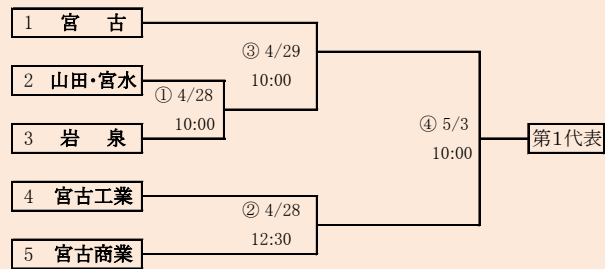

②

第65回春季東北地区高等学校野球
 岩手県大会二戸地区予選
 会場 大平球場
 平成30年4月28日～5月5日(雨天順延)
 抽選4月20日

代表2

①

②

第65回春季東北地区高等学校野球
岩手県大会盛岡地区予選

会 場
八幡平市総合運動公園野球場(八)
磐石総合運動公園野球場(零)

平成30年4月28日～5日(雨天順延) 抽選4月19日

HTML版は下のタブで地区が切り替わります

岩手県高等学校野球連盟 記事の無断転載・リンクはご遠慮ください

HTML版は下のタブで地区が切り替わります

第65回春季東北地区高等学校野球
岩手県大会花巻地区予選

会 場
花巻球場
平成30年4月30日～5月6日(雨天順延)
抽選4月20日

HTML版は下のタブで地区が切り替わります

第65回春季東北地区高等学校野球
岩手県大会北奥地区予選
金ヶ崎町森山運動公園野球場
平成30年4月30日～5月8日(雨天順延)
抽選4月20日

第65回春季東北地区高等学校野球
 岩手県大会一関地区予選
 会場 一関運動公園野球場
 平成30年5月1日(火)、2日(水)、6日(日)、7日(月)、8日(火)
 抽選 4月23日

岩手県高等学校野球連盟
記事の無断転載無断リンクはご遠慮ください

山田・宮水は「山田高校と宮古水産高校」の2校による連合チーム。

HTML版は、下のタブで地区が切り替わります

第65回春季東北地区高等学校野球 岩手県大会沿岸北地区予選