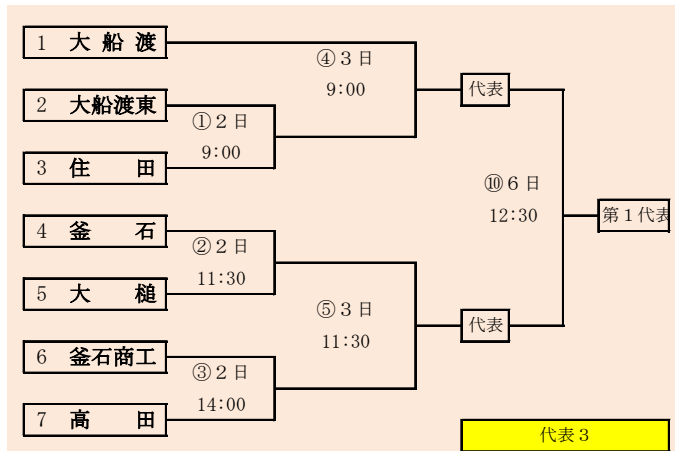

HTML版は下のタブで地区が切り替わります

岩手県高等学校野球連盟 記事の無断転載・リンクはご遠慮ください

HTML版は下のタブで地区が切り替わります

第65回春季東北地区高等学校野球
岩手県大会花巻地区予選

会 場
花巻球場
平成30年4月30日～5月6日(雨天順延)
抽選4月20日

HTML版は下のタブで地区が切り替わります

第65回春季東北地区高等学校野球
岩手県大会北奥地区予選
金ヶ崎町森山運動公園野球場
平成30年4月30日～5月8日(雨天順延)
抽選4月20日

第65回春季東北地区高等学校野球
 岩手県大会一関地区予選
 会場 一関運動公園野球場
 平成30年5月1日(火)、2日(水)、6日(日)、7日(月)、8日(火)
 抽選 4月23日

岩手県高等学校野球連盟
記事の無断転載無断リンクはご遠慮ください

山田・宮水は「山田高校と宮古水産高校」の2校による連合チーム。

HTML版は、下のタブで地区が切り替わります

第65回春季東北地区高等学校野球 岩手県大会沿岸北地区予選

会場
山田町総合運動公園野球場
平成30年4月28日(土)、29日(日)、5月3日(木)、4日(金)
抽選 4月23日

HTML版は下のタブで地区が切り替わります

第65回春季東北地区高等学校野球
岩手県大会沿岸南地区予選

会場
住田町運動公園野球場
平成30年5月2日(水)、3日(木)、5日(土)、6日(日)
抽選 4月23日