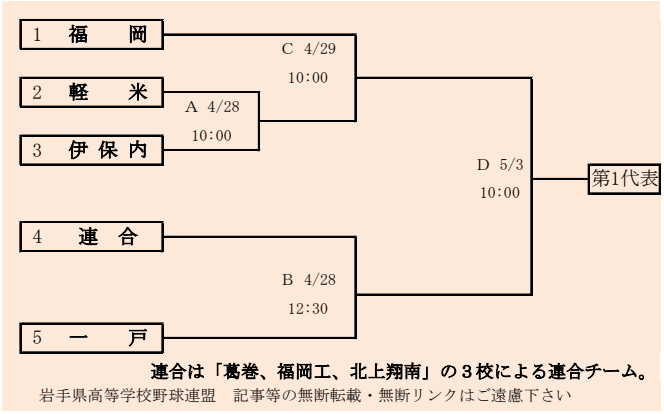

大野・種市は「大野高校と種市高校」の2校による連合チーム。

HTML版は下のタブで地区が切り替わります

第65回春季東北地区高等学校野球
岩手県大会久慈地区予選

会場
ライジングサンスタジアム（野田村）
平成30年4月29日～5月6日
抽選 4月20日

岩手県高等学校野球連盟

記事等の無断転載はご遠慮下さい

代表 2

①

②

第65回春季東北地区高等学校野球
 岩手県大会二戸地区予選
 会場 大平球場
 平成30年4月28日～5月5日(雨天順延)
 抽選4月20日

代表2

①

②

第65回春季東北地区高等学校野球
岩手県大会盛岡地区予選

会 場
八幡平市総合運動公園野球場(八)
磐石総合運動公園野球場(零)

平成30年4月28日～5日(雨天順延) 抽選4月19日

HTML版は下のタブで地区が切り替わります

岩手県高等学校野球連盟 記事の無断転載・リンクはご遠慮ください

HTML版は下のタブで地区が切り替わります

第65回春季東北地区高等学校野球
岩手県大会花巻地区予選

会 場
花巻球場
平成30年4月30日～5月6日(雨天順延)
抽選4月20日

HTML版は下のタブで地区が切り替わります

第65回春季東北地区高等学校野球
岩手県大会北奥地区予選
金ヶ崎町森山運動公園野球場
平成30年4月30日～5月8日(雨天順延)
抽選4月20日

第65回春季東北地区高等学校野球
 岩手県大会一関地区予選
 会場 一関運動公園野球場
 平成30年5月1日(火)、2日(水)、6日(日)、7日(月)、8日(火)
 抽選 4月23日

岩手県高等学校野球連盟
記事の無断転載無断リンクはご遠慮ください

山田・宮水は「山田高校と宮古水産高校」の2校による連合チーム。

HTML版は、下のタブで地区が切り替わります

第65回春季東北地区高等学校野球 岩手県大会沿岸北地区予選