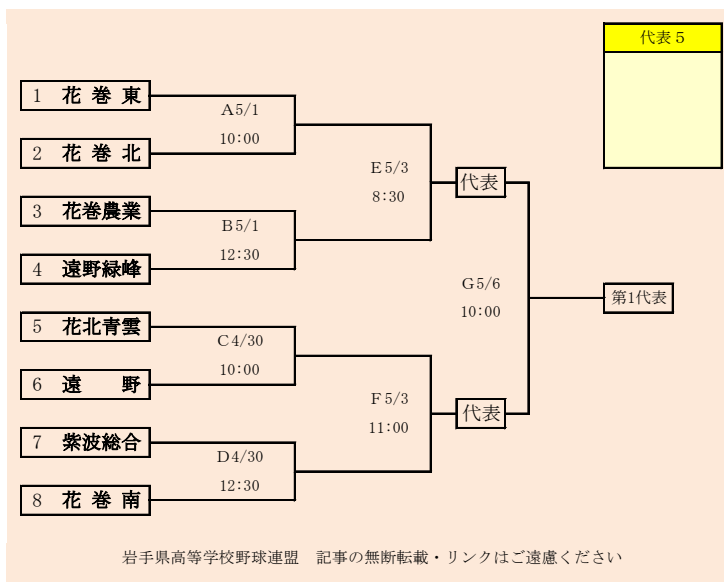

大野・種市は「大野高校と種市高校」の2校による連合チーム。

HTML版は下のタブで地区が切り替わります

第65回春季東北地区高等学校野球
岩手県大会久慈地区予選

会場
ライジングサンスタジアム（野田村）
平成30年4月29日～5月6日
抽選 4月20日

岩手県高等学校野球連盟

記事等の無断転載はご遠慮下さい

代表 2

①

②

第65回春季東北地区高等学校野球
 岩手県大会二戸地区予選
 会場 大平球場
 平成30年4月28日～5月5日(雨天順延)
 抽選4月20日

代表2

①

②

第65回春季東北地区高等学校野球
岩手県大会盛岡地区予選

会 場
八幡平市総合運動公園野球場(八)
磐石総合運動公園野球場(零)

平成30年4月28日～5日(雨天順延) 抽選4月19日

HTML版は下のタブで地区が切り替わります

岩手県高等学校野球連盟 記事の無断転載・リンクはご遠慮ください

HTML版は下のタブで地区が切り替わります

第65回春季東北地区高等学校野球
岩手県大会花巻地区予選

会 場
花巻球場
平成30年4月30日～5月6日(雨天順延)
抽選4月20日

HTML版は下のタブで地区が切り替わります

第65回春季東北地区高等学校野球
岩手県大会北奥地区予選
金ヶ崎町森山運動公園野球場
平成30年4月30日～5月8日(雨天順延)
抽選4月20日

第65回春季東北地区高等学校野球
 岩手県大会一関地区予選
 会場 一関運動公園野球場
 平成30年5月1日(火)、2日(水)、6日(日)、7日(月)、8日(火)
 抽選 4月23日

岩手県高等学校野球連盟
記事の無断転載無断リンクはご遠慮ください

山田・宮水は「山田高校と宮古水産高校」の2校による連合チーム。

HTML版は、下のタブで地区が切り替わります

第65回春季東北地区高等学校野球 岩手県大会沿岸北地区予選