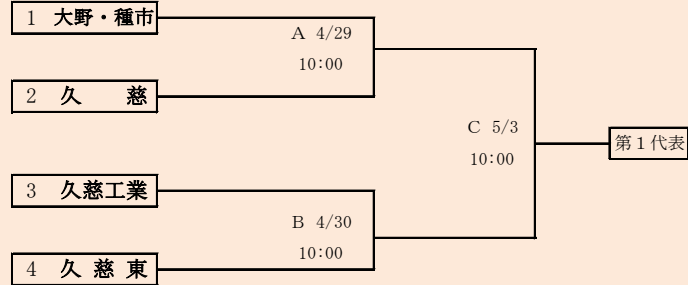

大野・種市は「大野高校と種市高校」の2校による連合チーム。

HTML版は下のタブで地区が切り替わります

第65回春季東北地区高等学校野球
岩手県大会久慈地区予選

会場
ライジングサンスタジアム（野田村）
平成30年4月29日～5月6日
抽選 4月20日

岩手県高等学校野球連盟

記事等の無断転載はご遠慮下さい

代表 2

①

②

第65回春季東北地区高等学校野球
 岩手県大会二戸地区予選
 会場 大平球場
 平成30年4月28日～5月5日(雨天順延)
 抽選4月20日

代表2

①

②

第65回春季東北地区高等学校野球
岩手県大会盛岡地区予選

会 場
八幡平市総合運動公園野球場(八)
磐石総合運動公園野球場(零)

平成30年4月28日～5日(雨天順延) 抽選4月19日