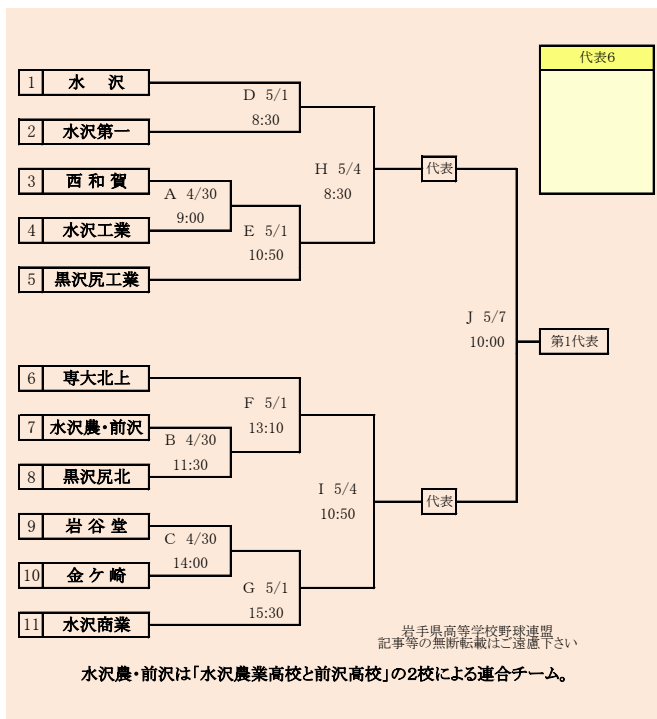

②

第65回春季東北地区高等学校野球
 岩手県大会二戸地区予選
 会場 大平球場
 平成30年4月28日～5月5日(雨天順延)
 抽選4月20日

代表2

①

②

第65回春季東北地区高等学校野球
岩手県大会盛岡地区予選

会 場
八幡平市総合運動公園野球場(八)
磐石総合運動公園野球場(零)

平成30年4月28日～5日(雨天順延) 抽選4月19日

HTML版は下のタブで地区が切り替わります

岩手県高等学校野球連盟 記事の無断転載・リンクはご遠慮ください

HTML版は下のタブで地区が切り替わります

第65回春季東北地区高等学校野球
岩手県大会花巻地区予選

会 場
花巻球場
平成30年4月30日～5月6日(雨天順延)
抽選4月20日

HTML版は下のタブで地区が切り替わります

第65回春季東北地区高等学校野球
岩手県大会北奥地区予選
金ヶ崎町森山運動公園野球場
平成30年4月30日～5月8日(雨天順延)
抽選4月20日

第65回春季東北地区高等学校野球
 岩手県大会一関地区予選
 会場 一関運動公園野球場
 平成30年5月1日(火)、2日(水)、6日(日)、7日(月)、8日(火)
 抽選 4月23日

岩手県高等学校野球連盟
記事の無断転載無断リンクはご遠慮ください

山田・宮水は「山田高校と宮古水産高校」の2校による連合チーム。

HTML版は、下のタブで地区が切り替わります

第65回春季東北地区高等学校野球 岩手県大会沿岸北地区予選