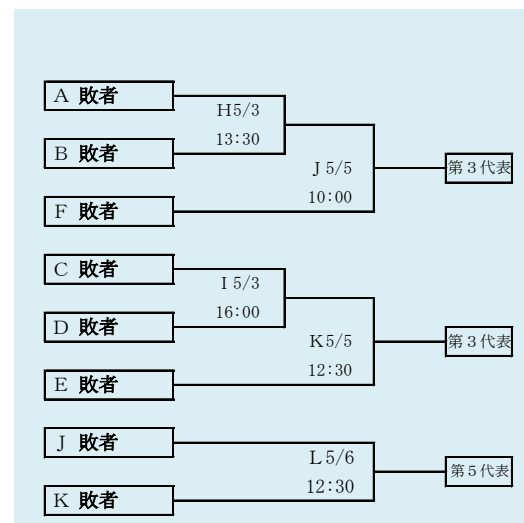

②

第65回春季東北地区高等学校野球
 岩手県大会二戸地区予選
 会場 大平球場
 平成30年4月28日～5月5日(雨天順延)
 抽選4月20日

代表2

①

②

第65回春季東北地区高等学校野球
岩手県大会盛岡地区予選

会 場
八幡平市総合運動公園野球場(八)
磐石総合運動公園野球場(零)

平成30年4月28日～5日(雨天順延) 抽選4月19日

HTML版は下のタブで地区が切り替わります

岩手県高等学校野球連盟 記事の無断転載・リンクはご遠慮ください

HTML版は下のタブで地区が切り替わります

第65回春季東北地区高等学校野球
岩手県大会花巻地区予選

会 場
花巻球場
平成30年4月30日～5月6日(雨天順延)
抽選4月20日

HTML版は下のタブで地区が切り替わります

第65回春季東北地区高等学校野球
岩手県大会北奥地区予選
金ヶ崎町森山運動公園野球場
平成30年4月30日～5月8日(雨天順延)
抽選4月20日

第65回春季東北地区高等学校野球
 岩手県大会一関地区予選
 会場 一関運動公園野球場
 平成30年5月1日(火)、2日(水)、6日(日)、7日(月)、8日(火)
 抽選 4月23日

岩手県高等学校野球連盟
記事の無断転載無断リンクはご遠慮ください

山田・宮水は「山田高校と宮古水産高校」の2校による連合チーム。

HTML版は、下のタブで地区が切り替わります

第65回春季東北地区高等学校野球 岩手県大会沿岸北地区予選