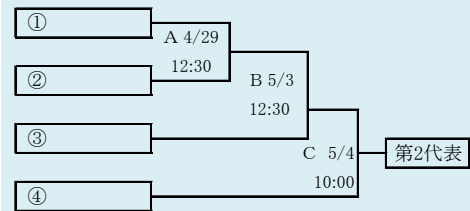

HTML版は下のタブで地区が切り替わります

岩手県高等学校野球連盟 記事の無断転載・リンクはご遠慮ください

HTML版は下のタブで地区が切り替わります

第65回春季東北地区高等学校野球
岩手県大会花巻地区予選

会 場
花巻球場
平成30年4月30日～5月6日(雨天順延)
抽選4月20日

HTML版は下のタブで地区が切り替わります

第65回春季東北地区高等学校野球
岩手県大会北奥地区予選
金ヶ崎町森山運動公園野球場
平成30年4月30日～5月8日(雨天順延)
抽選4月20日

第65回春季東北地区高等学校野球
 岩手県大会一関地区予選
 会場 一関運動公園野球場
 平成30年5月1日(火)、2日(水)、6日(日)、7日(月)、8日(火)
 抽選 4月23日

岩手県高等学校野球連盟
記事の無断転載無断リンクはご遠慮ください

山田・宮水は「山田高校と宮古水産高校」の2校による連合チーム。

HTML版は、下のタブで地区が切り替わります

第65回春季東北地区高等学校野球 岩手県大会沿岸北地区予選

会場
山田町総合運動公園野球場
平成30年4月28日(土)、29日(日)、5月3日(木)、4日(金)
抽選 4月23日

HTML版は下のタブで地区が切り替わります

第65回春季東北地区高等学校野球
岩手県大会沿岸南地区予選

会場
住田町運動公園野球場
平成30年5月2日(水)、3日(木)、5日(土)、6日(日)
抽選 4月23日