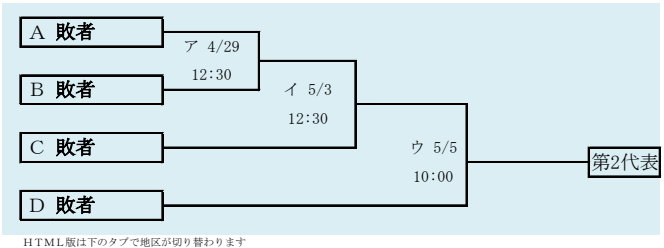

②

第65回春季東北地区高等学校野球
 岩手県大会二戸地区予選
 会場 大平球場
 平成30年4月28日～5月5日(雨天順延)
 抽選4月20日

代表2

①

②

第65回春季東北地区高等学校野球
岩手県大会盛岡地区予選

会 場
八幡平市総合運動公園野球場(八)
磐石総合運動公園野球場(零)

平成30年4月28日～5日(雨天順延) 抽選4月19日

HTML版は下のタブで地区が切り替わります

岩手県高等学校野球連盟 記事の無断転載・リンクはご遠慮ください

HTML版は下のタブで地区が切り替わります

第65回春季東北地区高等学校野球
岩手県大会花巻地区予選

会 場
花巻球場
平成30年4月30日～5月6日(雨天順延)
抽選4月20日

HTML版は下のタブで地区が切り替わります

第65回春季東北地区高等学校野球
岩手県大会北奥地区予選
金ヶ崎町森山運動公園野球場
平成30年4月30日～5月8日(雨天順延)
抽選4月20日