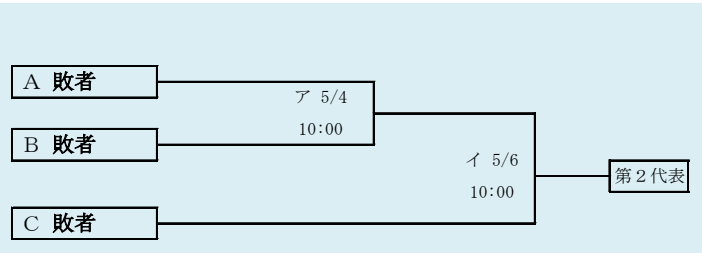

大野・種市は「大野高校と種市高校」の2校による連合チーム。

HTML版は下のタブで地区が切り替わります

第65回春季東北地区高等学校野球
岩手県大会久慈地区予選

会場
ライジングサンスタジアム（野田村）
平成30年4月29日～5月6日
抽選 4月20日

岩手県高等学校野球連盟

記事等の無断転載はご遠慮下さい

代表 2

①

②

第65回春季東北地区高等学校野球
 岩手県大会二戸地区予選
 会場 大平球場
 平成30年4月28日～5月5日(雨天順延)
 抽選4月20日

代表2

①

②

第65回春季東北地区高等学校野球
岩手県大会盛岡地区予選

会 場
八幡平市総合運動公園野球場(八)
磐石総合運動公園野球場(零)

平成30年4月28日～5日(雨天順延) 抽選4月19日