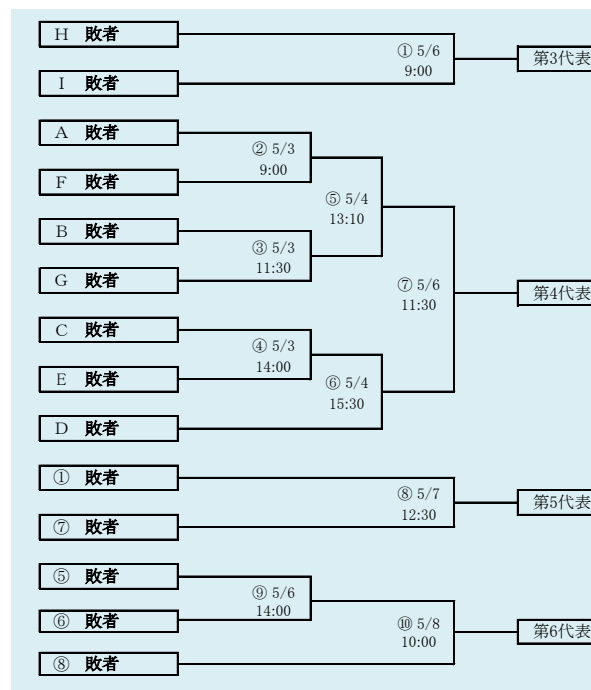

②

第65回春季東北地区高等学校野球
 岩手県大会二戸地区予選
 会場 大平球場
 平成30年4月28日～5月5日(雨天順延)
 抽選4月20日

代表2

①

②

第65回春季東北地区高等学校野球
岩手県大会盛岡地区予選

会 場
八幡平市総合運動公園野球場(八)
磐石総合運動公園野球場(零)

平成30年4月28日～5日(雨天順延) 抽選4月19日

HTML版は下のタブで地区が切り替わります

岩手県高等学校野球連盟 記事の無断転載・リンクはご遠慮ください

HTML版は下のタブで地区が切り替わります

第65回春季東北地区高等学校野球
岩手県大会花巻地区予選

会 場
花巻球場
平成30年4月30日～5月6日(雨天順延)
抽選4月20日

HTML版は下のタブで地区が切り替わります

第65回春季東北地区高等学校野球
岩手県大会北奥地区予選
金ヶ崎町森山運動公園野球場
平成30年4月30日～5月8日(雨天順延)
抽選4月20日

第65回春季東北地区高等学校野球
 岩手県大会一関地区予選
 会場 一関運動公園野球場
 平成30年5月1日(火)、2日(水)、6日(日)、7日(月)、8日(火)
 抽選 4月23日

岩手県高等学校野球連盟
記事の無断転載無断リンクはご遠慮ください

山田・宮水は「山田高校と宮古水産高校」の2校による連合チーム。

HTML版は、下のタブで地区が切り替わります

第65回春季東北地区高等学校野球 岩手県大会沿岸北地区予選