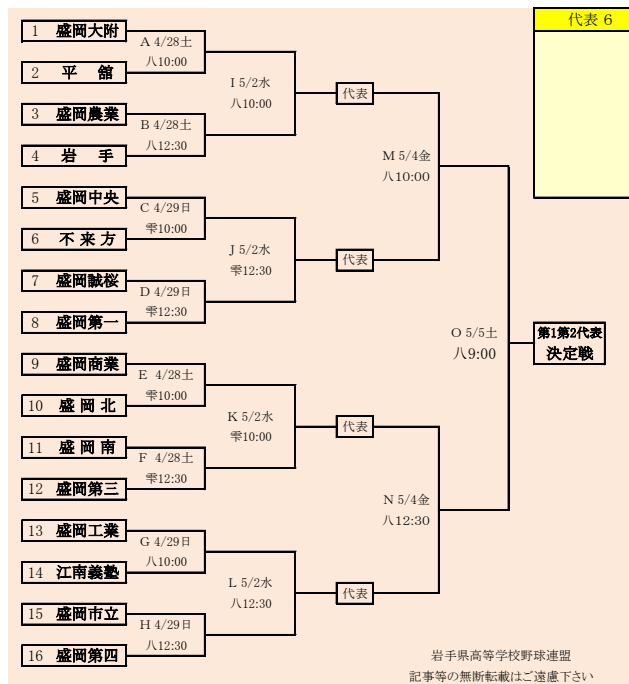

大野・種市は「大野高校と種市高校」の2校による連合チーム。

HTML版は下のタブで地区が切り替わります

第65回春季東北地区高等学校野球
岩手県大会久慈地区予選

会場
ライジングサンスタジアム（野田村）
平成30年4月29日～5月6日
抽選 4月20日

岩手県高等学校野球連盟

記事等の無断転載はご遠慮下さい

代表 2

①

②

第65回春季東北地区高等学校野球
 岩手県大会二戸地区予選
 会場 大平球場
 平成30年4月28日～5月5日(雨天順延)
 抽選4月20日

代表2

①

②

第65回春季東北地区高等学校野球
岩手県大会盛岡地区予選

会 場
八幡平市総合運動公園野球場(八)
磐石総合運動公園野球場(零)

平成30年4月28日～5日(雨天順延) 抽選4月19日

HTML版は下のタブで地区が切り替わります

岩手県高等学校野球連盟 記事の無断転載・リンクはご遠慮ください

HTML版は下のタブで地区が切り替わります

第65回春季東北地区高等学校野球
岩手県大会花巻地区予選

会 場
花巻球場
平成30年4月30日～5月6日(雨天順延)
抽選4月20日

HTML版は下のタブで地区が切り替わります

第65回春季東北地区高等学校野球
岩手県大会北奥地区予選
金ヶ崎町森山運動公園野球場
平成30年4月30日～5月8日(雨天順延)
抽選4月20日

第65回春季東北地区高等学校野球
 岩手県大会一関地区予選
 会場 一関運動公園野球場
 平成30年5月1日(火)、2日(水)、6日(日)、7日(月)、8日(火)
 抽選 4月23日

岩手県高等学校野球連盟
記事の無断転載無断リンクはご遠慮ください

山田・宮水は「山田高校と宮古水産高校」の2校による連合チーム。

HTML版は、下のタブで地区が切り替わります

第65回春季東北地区高等学校野球 岩手県大会沿岸北地区予選