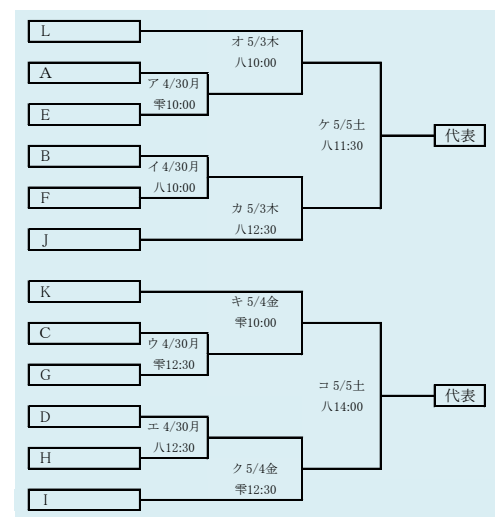

②

第65回春季東北地区高等学校野球
 岩手県大会二戸地区予選
 会場 大平球場
 平成30年4月28日～5月5日(雨天順延)
 抽選4月20日

代表2

①

②

第65回春季東北地区高等学校野球
岩手県大会盛岡地区予選

会 場
八幡平市総合運動公園野球場(八)
磐石総合運動公園野球場(零)

平成30年4月28日～5日(雨天順延) 抽選4月19日

HTML版は下のタブで地区が切り替わります

岩手県高等学校野球連盟 記事の無断転載・リンクはご遠慮ください

HTML版は下のタブで地区が切り替わります

第65回春季東北地区高等学校野球
岩手県大会花巻地区予選

会 場
花巻球場
平成30年4月30日～5月6日(雨天順延)
抽選4月20日

HTML版は下のタブで地区が切り替わります

第65回春季東北地区高等学校野球
岩手県大会北奥地区予選
金ヶ崎町森山運動公園野球場
平成30年4月30日～5月8日(雨天順延)
抽選4月20日

第65回春季東北地区高等学校野球
 岩手県大会一関地区予選
 会場 一関運動公園野球場
 平成30年5月1日(火)、2日(水)、6日(日)、7日(月)、8日(火)
 抽選 4月23日

岩手県高等学校野球連盟
記事の無断転載無断リンクはご遠慮ください

山田・宮水は「山田高校と宮古水産高校」の2校による連合チーム。

HTML版は、下のタブで地区が切り替わります

第65回春季東北地区高等学校野球 岩手県大会沿岸北地区予選