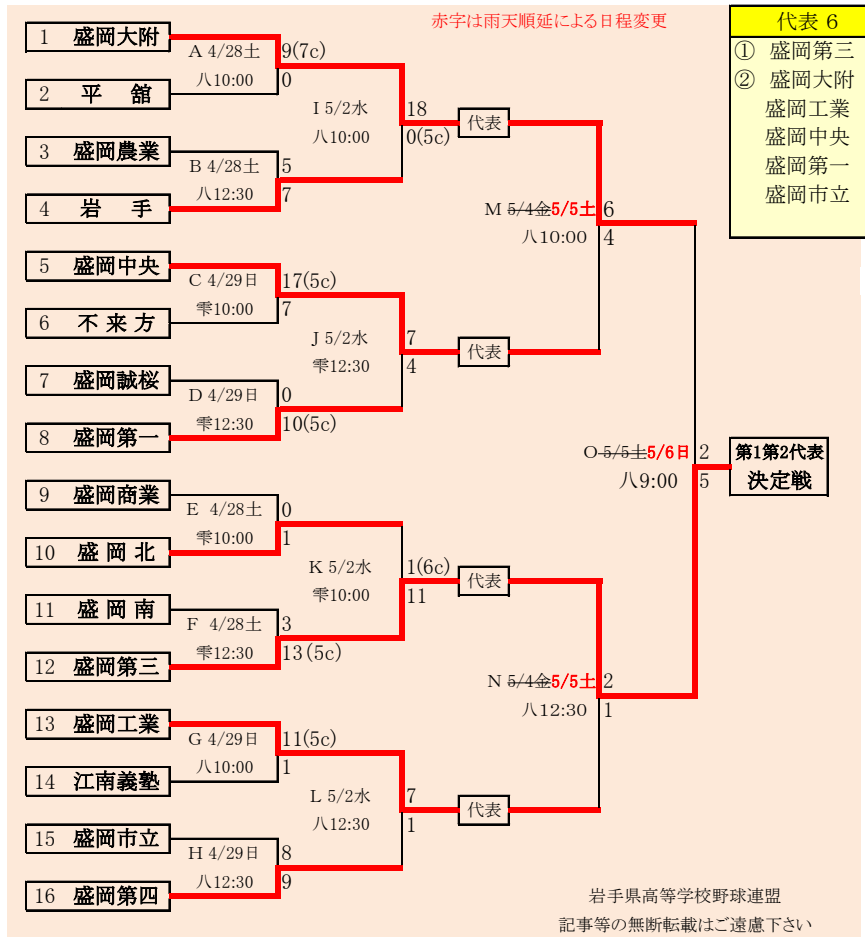

大野・種市は「大野高校と種市高校」の2校による連合チーム。

HTML版は下のタブで地区が切り替わります

第65回春季東北地区高等学校野球
岩手県大会久慈地区予選
会 場
ライジングサンスタジアム (野田村)
平成30年4月29日～5月6日
抽選 4月20日

岩手県高等学校野球連盟
記事等の無断転載はご遠慮下さい

- 代表 2
- ①久 慈
 - ②久慈工業

第65回春季東北地区高等学校野球
 岩手県大会二戸地区予選
 会場
 大平球場
 平成30年4月28日～5月5日(雨天順延)
 抽選4月20日

- 代表2
- ① 福岡
 - ② 一戸

HTML版は下のタブで地区が切り替わります

第65回春季東北地区高等学校野球
岩手県大会盛岡地区予選

会 場
八幡平市総合運動公園野球場(八)
雫石総合運動公園野球場(雫)

平成30年4月28日～5日(雨天順延) 抽選4月19日

HTML版は下のタブで地区が切り替わります

赤字は雨天順延による日程変更

岩手県高等学校野球連盟 記事の無断転載・リンクはご遠慮ください

HTML版は下のタブで地区が切り替わります

第65回春季東北地区高等学校野球
岩手県大会花巻地区予選
会場
花巻球場
平成30年4月30日～5月6日(雨天順延)
抽選4月20日

赤字は雨天順延による日程変更

岩手県高等学校野球連盟
 記事等の無断転載はご遠慮下さい

水沢農・前沢は「水沢農業高校と前沢高校」の2校による連合チーム。

HTML版は下のタブで地区が切り替わります

第65回春季東北地区高等学校野球
 岩手県大会北奥地区予選
 金ケ崎町森山運動公園野球場
 平成30年4月30日～5月8日(雨天順延)
 抽選4月20日