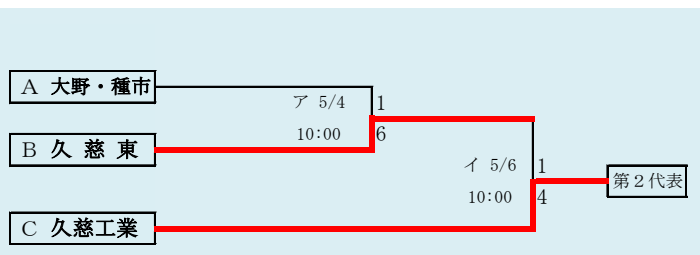

大野・種市は「大野高校と種市高校」の2校による連合チーム。

HTML版は下のタブで地区が切り替わります

第65回春季東北地区高等学校野球
岩手県大会久慈地区予選
会 場
ライジングサンスタジアム (野田村)
平成30年4月29日～5月6日
抽選 4月20日

岩手県高等学校野球連盟
記事等の無断転載はご遠慮下さい

- 代表 2
- ①久 慈
 - ②久慈工業

第65回春季東北地区高等学校野球
 岩手県大会二戸地区予選
 会場
 大平球場
 平成30年4月28日～5月5日(雨天順延)
 抽選4月20日

- 代表2
- ① 福岡
 - ② 一戸

HTML版は下のタブで地区が切り替わります

第65回春季東北地区高等学校野球
岩手県大会盛岡地区予選

会 場
八幡平市総合運動公園野球場(八)
雫石総合運動公園野球場(雫)

平成30年4月28日～5日(雨天順延) 抽選4月19日

HTML版は下のタブで地区が切り替わります

赤字は雨天順延による日程変更

岩手県高等学校野球連盟 記事の無断転載・リンクはご遠慮ください