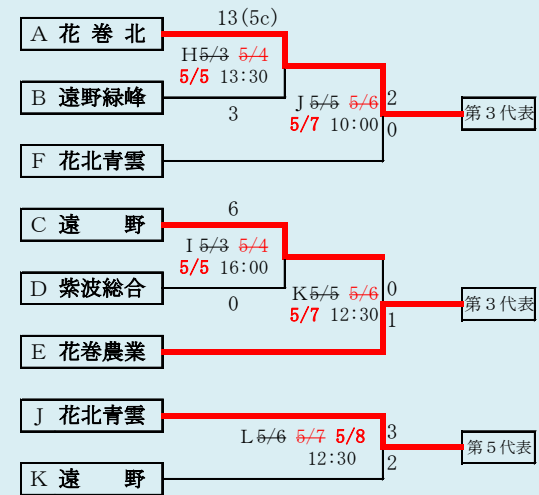

- 代表2
- ① 福岡
 - ② 一戸

HTML版は下のタブで地区が切り替わります

第65回春季東北地区高等学校野球
岩手県大会盛岡地区予選

会 場
八幡平市総合運動公園野球場(八)
雫石総合運動公園野球場(雫)

平成30年4月28日～5日(雨天順延) 抽選4月19日

HTML版は下のタブで地区が切り替わります

赤字は雨天順延による日程変更

岩手県高等学校野球連盟 記事の無断転載・リンクはご遠慮ください

HTML版は下のタブで地区が切り替わります

第65回春季東北地区高等学校野球
岩手県大会花巻地区予選
会場
花巻球場
平成30年4月30日～5月6日(雨天順延)
抽選4月20日

赤字は雨天順延による日程変更

岩手県高等学校野球連盟
 記事等の無断転載はご遠慮下さい

水沢農・前沢は「水沢農業高校と前沢高校」の2校による連合チーム。

HTML版は下のタブで地区が切り替わります

第65回春季東北地区高等学校野球
 岩手県大会北奥地区予選
 金ケ崎町森山運動公園野球場
 平成30年4月30日～5月8日(雨天順延)
 抽選4月20日

第65回春季東北地区高等学校野球
 岩手県大会一関地区予選
 会 場
 一関運動公園野球場
 平成30年5月1日(火)、2日(水)、6日(日)、7日(月)、8日(火)
 抽選 4月23日

岩手県高等学校野球連盟
記事の無断転載無断リンクはご遠慮ください

赤字は雨天順延による日程変更

代表2	
①	宮古
②	宮古工業

山田・宮水は「山田高校と宮古水産高校」の2校による連合チーム。

HTML版は、下のタブで地区が切り替わります