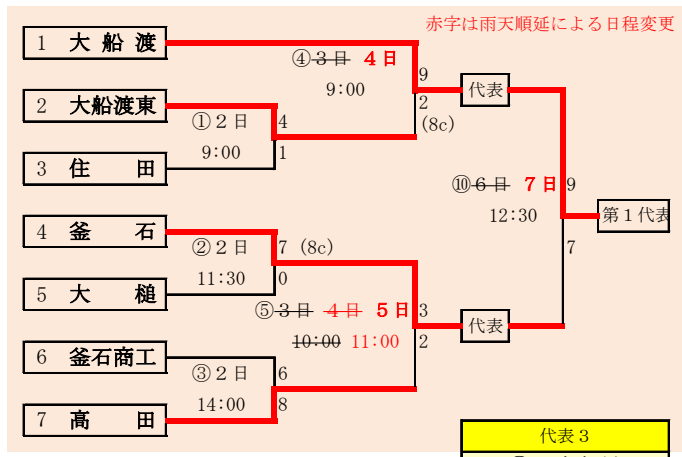

HTML版は下のタブで地区が切り替わります

第65回春季東北地区高等学校野球
岩手県大会花巻地区予選
会場
花巻球場
平成30年4月30日～5月6日(雨天順延)
抽選4月20日

赤字は雨天順延による日程変更

岩手県高等学校野球連盟
 記事等の無断転載はご遠慮下さい

水沢農・前沢は「水沢農業高校と前沢高校」の2校による連合チーム。

HTML版は下のタブで地区が切り替わります

第65回春季東北地区高等学校野球
 岩手県大会北奥地区予選
 金ケ崎町森山運動公園野球場
 平成30年4月30日～5月8日(雨天順延)
 抽選4月20日

第65回春季東北地区高等学校野球
 岩手県大会一関地区予選
 会 場
 一関運動公園野球場
 平成30年5月1日(火)、2日(水)、6日(日)、7日(月)、8日(火)
 抽選 4月23日

岩手県高等学校野球連盟
記事の無断転載無断リンクはご遠慮ください

赤字は雨天順延による日程変更

代表2	
①	宮古
②	宮古工業

山田・宮水は「山田高校と宮古水産高校」の2校による連合チーム。

HTML版は、下のタブで地区が切り替わります

第65回春季東北地区高等学校野球 岩手県大会沿岸北地区予選

会場 山田町総合運動公園野球場
平成30年4月28日(土)、29日(日)、5月3日(木)、4日(金)
抽選 4月23日

HTML版は下のタブで地区が切り替わります

代表3	
①	大船渡
②	釜石
	高田

第65回春季東北地区高等学校野球
岩手県大会沿岸南地区予選
会場
住田町運動公園野球場
平成30年5月2日(水)、3日(木)、5日(土)、6日(日)
抽選 4月23日

平成30年度 第65回春季東北地区高等学校野球岩手県大会
各地区予選予定試合数

赤字は5/3の雨天順延による日程変更、青字は5/4の雨天順延による日程変更。

地区	球場	4月28日	4月29日	4月30日	5月1日	5月2日	5月3日	5月4日	5月5日	5月6日	5月7日	5月8日	5月9日
		土	日	月	火	水	木	金	土	日	月	火	水
久慈	田野畑		1	1			1	1		1			
二戸	大平	2	2				2 0	2	1 0	1			
盛岡	八幡平	2	2	2		2	2 0	2	3 2	3			
	雫石	2	2	2		2		2					
花巻	花巻			2	2		-4 0	-4 0	2 0 4	2 0	2	2	
北奥	森山			3	4		3 0	-4 3 1	-4 2	3 4	2 3	1 2	1
一関	一関				3	3				2	2	3	
沿岸南	住田					3	3 0	3-1	2	2 0 2	2		
沿岸北	山田	2	2				2 0	1 2 0	1 2	1			