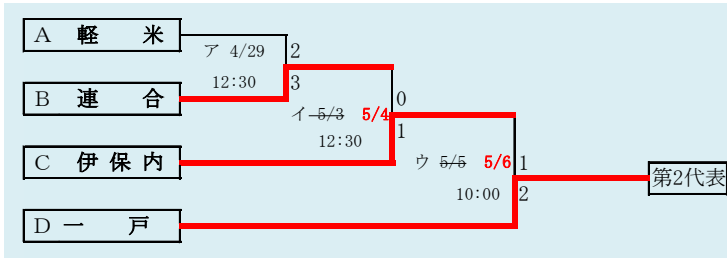

大野・種市は「大野高校と種市高校」の2校による連合チーム。

HTML版は下のタブで地区が切り替わります

第65回春季東北地区高等学校野球
岩手県大会久慈地区予選
会 場
ライジングサンスタジアム (野田村)
平成30年4月29日～5月6日
抽選 4月20日

岩手県高等学校野球連盟
記事等の無断転載はご遠慮下さい

- 代表 2
- ①久 慈
 - ②久慈工業

第65回春季東北地区高等学校野球
 岩手県大会二戸地区予選
 会場
 大平球場
 平成30年4月28日～5月5日(雨天順延)
 抽選4月20日

- 代表2
- ① 福岡
 - ② 一戸

HTML版は下のタブで地区が切り替わります

第65回春季東北地区高等学校野球
岩手県大会盛岡地区予選

会 場
八幡平市総合運動公園野球場(八)
雫石総合運動公園野球場(雫)

平成30年4月28日～5日(雨天順延) 抽選4月19日

HTML版は下のタブで地区が切り替わります

赤字は雨天順延による日程変更

岩手県高等学校野球連盟 記事の無断転載・リンクはご遠慮ください