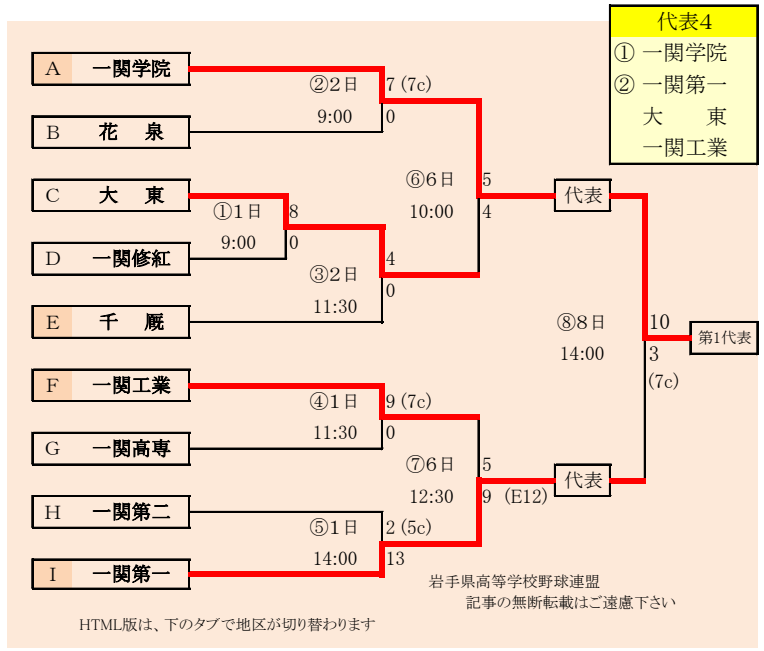

- 代表2
- ① 福岡
 - ② 一戸

HTML版は下のタブで地区が切り替わります

第65回春季東北地区高等学校野球
岩手県大会盛岡地区予選

会 場
八幡平市総合運動公園野球場(八)
雫石総合運動公園野球場(雫)

平成30年4月28日～5日(雨天順延) 抽選4月19日

HTML版は下のタブで地区が切り替わります

赤字は雨天順延による日程変更

岩手県高等学校野球連盟 記事の無断転載・リンクはご遠慮ください

HTML版は下のタブで地区が切り替わります

第65回春季東北地区高等学校野球
岩手県大会花巻地区予選
会場
花巻球場
平成30年4月30日～5月6日(雨天順延)
抽選4月20日

赤字は雨天順延による日程変更

岩手県高等学校野球連盟
 記事等の無断転載はご遠慮下さい

水沢農・前沢は「水沢農業高校と前沢高校」の2校による連合チーム。

HTML版は下のタブで地区が切り替わります

第65回春季東北地区高等学校野球
 岩手県大会北奥地区予選
 金ケ崎町森山運動公園野球場
 平成30年4月30日～5月8日(雨天順延)
 抽選4月20日

第65回春季東北地区高等学校野球
 岩手県大会一関地区予選
 会 場
 一関運動公園野球場
 平成30年5月1日(火)、2日(水)、6日(日)、7日(月)、8日(火)
 抽選 4月23日

岩手県高等学校野球連盟
記事の無断転載無断リンクはご遠慮ください

赤字は雨天順延による日程変更

代表2	
①	宮古
②	宮古工業

山田・宮水は「山田高校と宮古水産高校」の2校による連合チーム。

HTML版は、下のタブで地区が切り替わります

第65回春季東北地区高等学校野球 岩手県大会沿岸北地区予選

会場 山田町総合運動公園野球場
平成30年4月28日(土)、29日(日)、5月3日(木)、4日(金)
抽選 4月23日

HTML版は下のタブで地区が切り替わります

代表3	
①	大船渡
②	釜石
	高田

第65回春季東北地区高等学校野球
岩手県大会沿岸南地区予選
会場
住田町運動公園野球場
平成30年5月2日(水)、3日(木)、5日(土)、6日(日)
抽選 4月23日