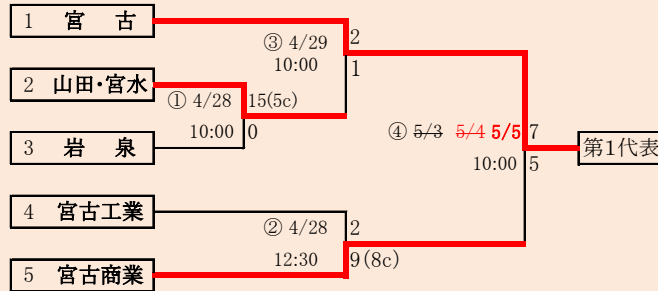

HTML版は下のタブで地区が切り替わります

第65回春季東北地区高等学校野球
岩手県大会花巻地区予選
会場
花巻球場
平成30年4月30日～5月6日(雨天順延)
抽選4月20日

赤字は雨天順延による日程変更

岩手県高等学校野球連盟
 記事等の無断転載はご遠慮下さい

水沢農・前沢は「水沢農業高校と前沢高校」の2校による連合チーム。

HTML版は下のタブで地区が切り替わります

第65回春季東北地区高等学校野球
 岩手県大会北奥地区予選
 金ケ崎町森山運動公園野球場
 平成30年4月30日～5月8日(雨天順延)
 抽選4月20日

第65回春季東北地区高等学校野球
 岩手県大会一関地区予選
 会 場
 一関運動公園野球場
 平成30年5月1日(火)、2日(水)、6日(日)、7日(月)、8日(火)
 抽選 4月23日

岩手県高等学校野球連盟
記事の無断転載無断リンクはご遠慮ください

赤字は雨天順延による日程変更

代表2	
①	宮古
②	宮古工業

山田・宮水は「山田高校と宮古水産高校」の2校による連合チーム。

HTML版は、下のタブで地区が切り替わります