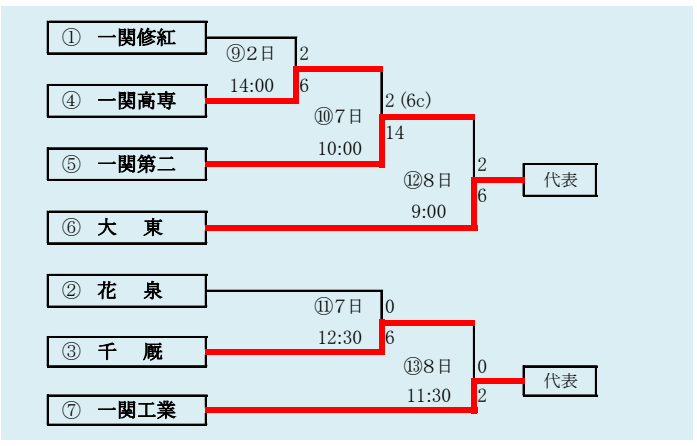

- 代表2
- ① 福岡
 - ② 一戸

HTML版は下のタブで地区が切り替わります

第65回春季東北地区高等学校野球
岩手県大会盛岡地区予選

会 場
八幡平市総合運動公園野球場(八)
雫石総合運動公園野球場(雫)

平成30年4月28日～5日(雨天順延) 抽選4月19日

HTML版は下のタブで地区が切り替わります

赤字は雨天順延による日程変更

岩手県高等学校野球連盟 記事の無断転載・リンクはご遠慮ください

HTML版は下のタブで地区が切り替わります

第65回春季東北地区高等学校野球
岩手県大会花巻地区予選
会場
花巻球場
平成30年4月30日～5月6日(雨天順延)
抽選4月20日

赤字は雨天順延による日程変更

岩手県高等学校野球連盟
 記事等の無断転載はご遠慮下さい

水沢農・前沢は「水沢農業高校と前沢高校」の2校による連合チーム。

HTML版は下のタブで地区が切り替わります

第65回春季東北地区高等学校野球
 岩手県大会北奥地区予選
 金ケ崎町森山運動公園野球場
 平成30年4月30日～5月8日(雨天順延)
 抽選4月20日

第65回春季東北地区高等学校野球
 岩手県大会一関地区予選
 会 場
 一関運動公園野球場
 平成30年5月1日(火)、2日(水)、6日(日)、7日(月)、8日(火)
 抽選 4月23日

岩手県高等学校野球連盟
記事の無断転載無断リンクはご遠慮ください

赤字は雨天順延による日程変更

代表2	
①	宮古
②	宮古工業

山田・宮水は「山田高校と宮古水産高校」の2校による連合チーム。

HTML版は、下のタブで地区が切り替わります