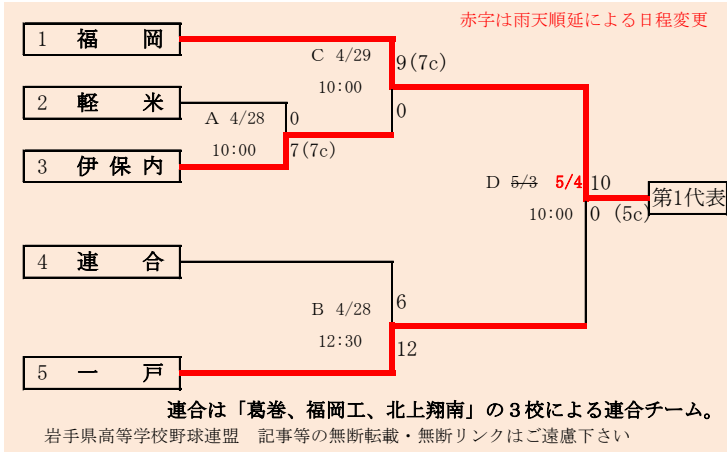

大野・種市は「大野高校と種市高校」の2校による連合チーム。

HTML版は下のタブで地区が切り替わります

第65回春季東北地区高等学校野球
岩手県大会久慈地区予選
会 場
ライジングサンスタジアム (野田村)
平成30年4月29日～5月6日
抽選 4月20日

岩手県高等学校野球連盟
記事等の無断転載はご遠慮下さい

- 代表 2
- ①久 慈
 - ②久慈工業

第65回春季東北地区高等学校野球
 岩手県大会二戸地区予選
 会場
 大平球場
 平成30年4月28日～5月5日(雨天順延)
 抽選4月20日

- 代表2
- ① 福岡
 - ② 一戸

HTML版は下のタブで地区が切り替わります

第65回春季東北地区高等学校野球
岩手県大会盛岡地区予選

会 場
八幡平市総合運動公園野球場(八)
雫石総合運動公園野球場(雫)

平成30年4月28日～5日(雨天順延) 抽選4月19日

HTML版は下のタブで地区が切り替わります

赤字は雨天順延による日程変更

岩手県高等学校野球連盟 記事の無断転載・リンクはご遠慮ください