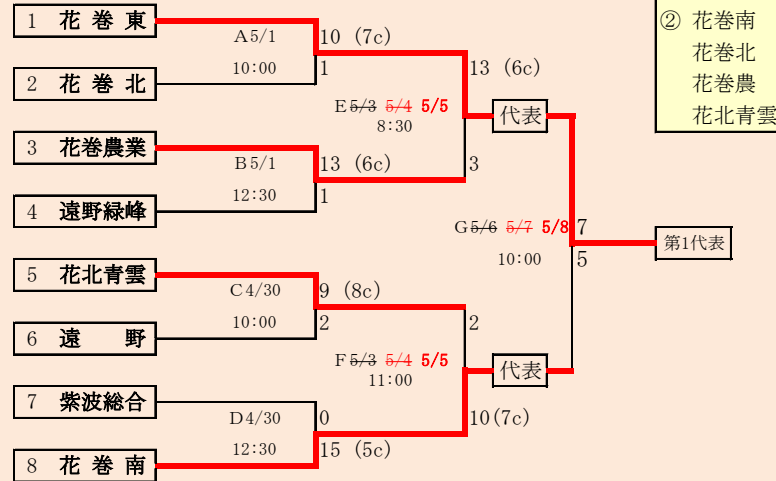

- 代表2
- ① 福岡
 - ② 一戸

HTML版は下のタブで地区が切り替わります

第65回春季東北地区高等学校野球
岩手県大会盛岡地区予選

会 場
八幡平市総合運動公園野球場(八)
雫石総合運動公園野球場(雫)

平成30年4月28日～5日(雨天順延) 抽選4月19日

HTML版は下のタブで地区が切り替わります

赤字は雨天順延による日程変更

岩手県高等学校野球連盟 記事の無断転載・リンクはご遠慮ください

HTML版は下のタブで地区が切り替わります

第65回春季東北地区高等学校野球
岩手県大会花巻地区予選
会場
花巻球場
平成30年4月30日～5月6日(雨天順延)
抽選4月20日

赤字は雨天順延による日程変更

岩手県高等学校野球連盟
 記事等の無断転載はご遠慮下さい

水沢農・前沢は「水沢農業高校と前沢高校」の2校による連合チーム。

HTML版は下のタブで地区が切り替わります

第65回春季東北地区高等学校野球
 岩手県大会北奥地区予選
 金ケ崎町森山運動公園野球場
 平成30年4月30日～5月8日(雨天順延)
 抽選4月20日

第65回春季東北地区高等学校野球
 岩手県大会一関地区予選
 会 場
 一関運動公園野球場
 平成30年5月1日(火)、2日(水)、6日(日)、7日(月)、8日(火)
 抽選 4月23日

岩手県高等学校野球連盟
記事の無断転載無断リンクはご遠慮ください

赤字は雨天順延による日程変更

代表2	
①	宮古
②	宮古工業

山田・宮水は「山田高校と宮古水産高校」の2校による連合チーム。

HTML版は、下のタブで地区が切り替わります