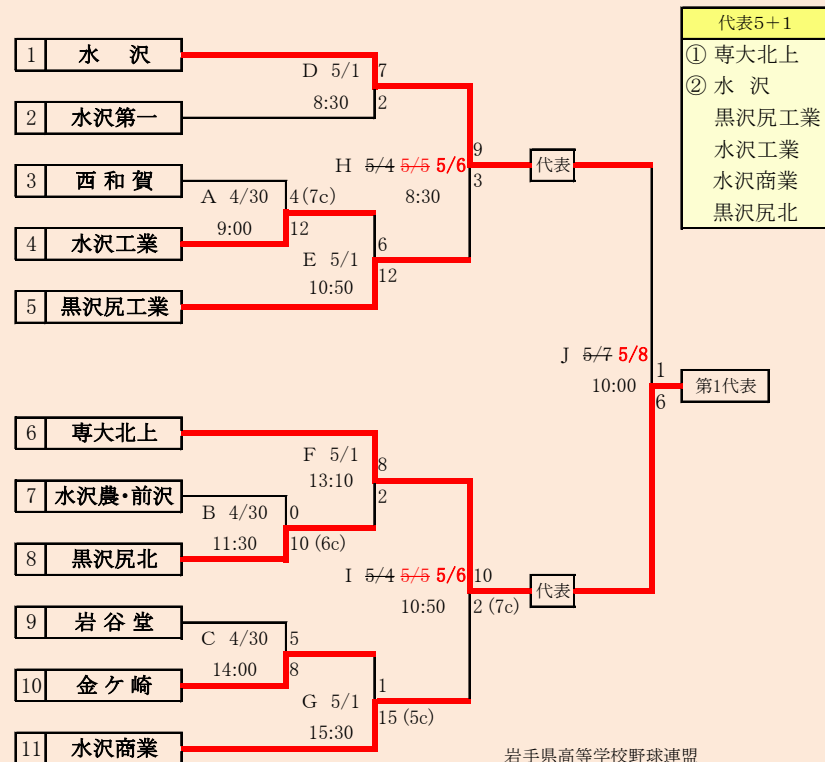

- 代表2
- ① 福岡
 - ② 一戸

HTML版は下のタブで地区が切り替わります

第65回春季東北地区高等学校野球
岩手県大会盛岡地区予選

会 場
八幡平市総合運動公園野球場(八)
雫石総合運動公園野球場(雫)

平成30年4月28日～5日(雨天順延) 抽選4月19日

HTML版は下のタブで地区が切り替わります

赤字は雨天順延による日程変更

岩手県高等学校野球連盟 記事の無断転載・リンクはご遠慮ください

HTML版は下のタブで地区が切り替わります

第65回春季東北地区高等学校野球
岩手県大会花巻地区予選
会場
花巻球場
平成30年4月30日～5月6日(雨天順延)
抽選4月20日

赤字は雨天順延による日程変更

岩手県高等学校野球連盟
 記事等の無断転載はご遠慮下さい

水沢農・前沢は「水沢農業高校と前沢高校」の2校による連合チーム。

HTML版は下のタブで地区が切り替わります

第65回春季東北地区高等学校野球
 岩手県大会北奥地区予選
 金ケ崎町森山運動公園野球場
 平成30年4月30日～5月8日(雨天順延)
 抽選4月20日

第65回春季東北地区高等学校野球
 岩手県大会一関地区予選
 会 場
 一関運動公園野球場
 平成30年5月1日(火)、2日(水)、6日(日)、7日(月)、8日(火)
 抽選 4月23日

岩手県高等学校野球連盟
記事の無断転載無断リンクはご遠慮ください

赤字は雨天順延による日程変更

代表2	
①	宮古
②	宮古工業

山田・宮水は「山田高校と宮古水産高校」の2校による連合チーム。

HTML版は、下のタブで地区が切り替わります