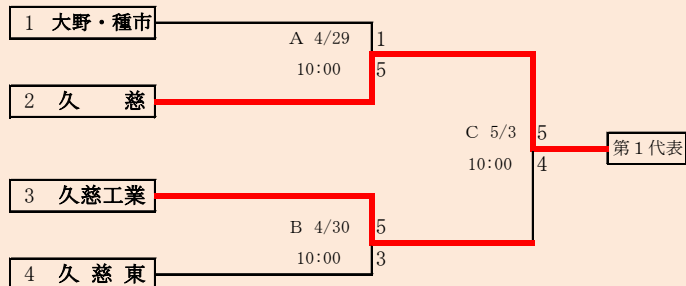

大野・種市は「大野高校と種市高校」の2校による連合チーム。

HTML版は下のタブで地区が切り替わります

第65回春季東北地区高等学校野球
岩手県大会久慈地区予選
会 場
ライジングサンスタジアム (野田村)
平成30年4月29日～5月6日
抽選 4月20日

岩手県高等学校野球連盟
記事等の無断転載はご遠慮下さい

1. 代表 2
- ①久 慈
  - ②久慈工業