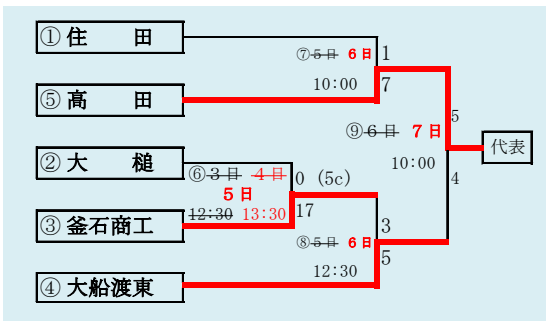

第65回春季東北地区高等学校野球
 岩手県大会一関地区予選
 会 場
 一関運動公園野球場
 平成30年5月1日(火)、2日(水)、6日(日)、7日(月)、8日(火)
 抽選 4月23日

岩手県高等学校野球連盟
記事の無断転載無断リンクはご遠慮ください

赤字は雨天順延による日程変更

代表2	
①	宮古
②	宮古工業

山田・宮水は「山田高校と宮古水産高校」の2校による連合チーム。

HTML版は、下のタブで地区が切り替わります

第65回春季東北地区高等学校野球 岩手県大会沿岸北地区予選

会場 山田町総合運動公園野球場
平成30年4月28日(土)、29日(日)、5月3日(木)、4日(金)
抽選 4月23日

HTML版は下のタブで地区が切り替わります

代表3	
①	大船渡
②	釜石
	高田

第65回春季東北地区高等学校野球
岩手県大会沿岸南地区予選
会場
住田町運動公園野球場
平成30年5月2日(水)、3日(木)、5日(土)、6日(日)
抽選 4月23日

平成30年度 第65回春季東北地区高等学校野球岩手県大会
各地区予選予定試合数

赤字は5/3の雨天順延による日程変更、青字は5/4の雨天順延による日程変更。

地区	球場	4月28日	4月29日	4月30日	5月1日	5月2日	5月3日	5月4日	5月5日	5月6日	5月7日	5月8日	5月9日
		土	日	月	火	水	木	金	土	日	月	火	水
久慈	田野畑		1	1			1	1		1			
二戸	大平	2	2				2 0	2	1 0	1			
盛岡	八幡平	2	2	2		2	2 0	2	3 2	3			
	雫石	2	2	2		2		2					
花巻	花巻			2	2		-4 0	-4 0	2 0 4	2 0	2	2	
北奥	森山			3	4		3 0	-4 3 1	-4 2	3 4	2 3	1 2	1
一関	一関				3	3				2	2	3	
沿岸南	住田					3	3 0	3-1	2	2 0 2	2		
沿岸北	山田	2	2				2 0	1 2 0	1 2	1			