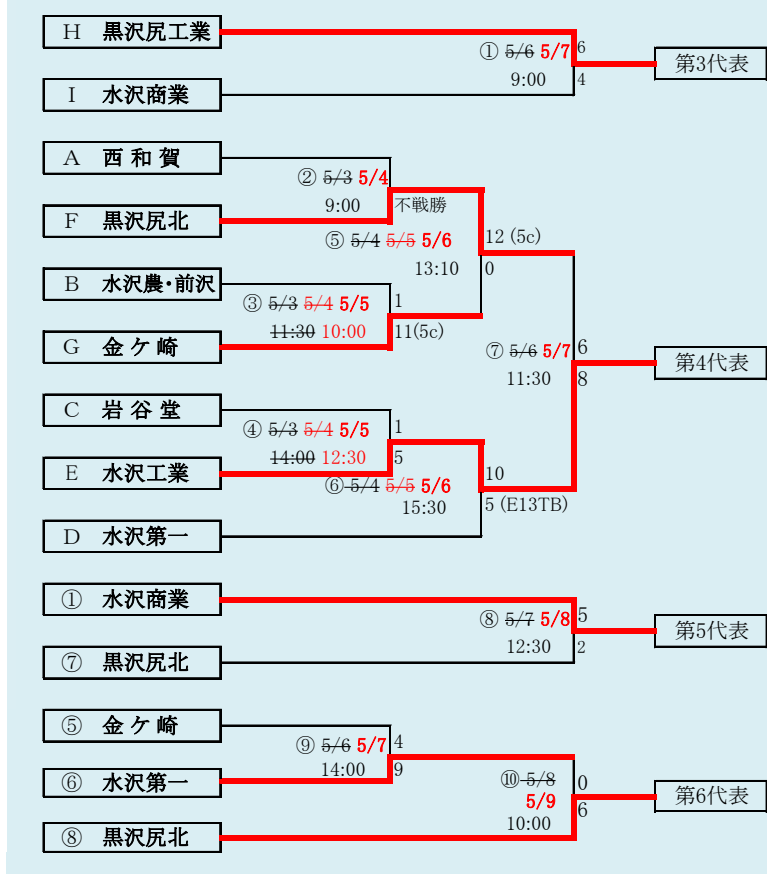

- 代表2
- ① 福岡
 - ② 一戸

HTML版は下のタブで地区が切り替わります

第65回春季東北地区高等学校野球
岩手県大会盛岡地区予選

会 場
八幡平市総合運動公園野球場(八)
雫石総合運動公園野球場(雫)

平成30年4月28日～5日(雨天順延) 抽選4月19日

HTML版は下のタブで地区が切り替わります

赤字は雨天順延による日程変更

岩手県高等学校野球連盟 記事の無断転載・リンクはご遠慮ください

HTML版は下のタブで地区が切り替わります

第65回春季東北地区高等学校野球
岩手県大会花巻地区予選
会場
花巻球場
平成30年4月30日～5月6日(雨天順延)
抽選4月20日

赤字は雨天順延による日程変更

岩手県高等学校野球連盟
 記事等の無断転載はご遠慮下さい

水沢農・前沢は「水沢農業高校と前沢高校」の2校による連合チーム。

HTML版は下のタブで地区が切り替わります

第65回春季東北地区高等学校野球
 岩手県大会北奥地区予選
 金ケ崎町森山運動公園野球場
 平成30年4月30日～5月8日(雨天順延)
 抽選4月20日

第65回春季東北地区高等学校野球
 岩手県大会一関地区予選
 会 場
 一関運動公園野球場
 平成30年5月1日(火)、2日(水)、6日(日)、7日(月)、8日(火)
 抽選 4月23日

岩手県高等学校野球連盟
記事の無断転載無断リンクはご遠慮ください

赤字は雨天順延による日程変更

代表2	
①	宮古
②	宮古工業

山田・宮水は「山田高校と宮古水産高校」の2校による連合チーム。

HTML版は、下のタブで地区が切り替わります