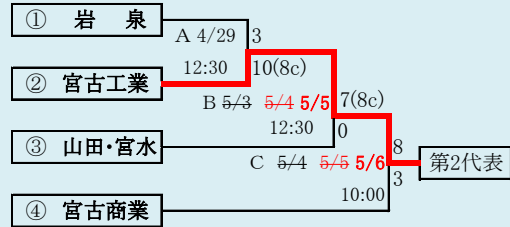

HTML版は下のタブで地区が切り替わります

第65回春季東北地区高等学校野球
岩手県大会花巻地区予選
会場
花巻球場
平成30年4月30日～5月6日(雨天順延)
抽選4月20日

赤字は雨天順延による日程変更

岩手県高等学校野球連盟
 記事等の無断転載はご遠慮下さい

水沢農・前沢は「水沢農業高校と前沢高校」の2校による連合チーム。

HTML版は下のタブで地区が切り替わります

第65回春季東北地区高等学校野球
 岩手県大会北奥地区予選
 金ケ崎町森山運動公園野球場
 平成30年4月30日～5月8日(雨天順延)
 抽選4月20日

第65回春季東北地区高等学校野球
 岩手県大会一関地区予選
 会 場
 一関運動公園野球場
 平成30年5月1日(火)、2日(水)、6日(日)、7日(月)、8日(火)
 抽選 4月23日

岩手県高等学校野球連盟
記事の無断転載無断リンクはご遠慮ください

赤字は雨天順延による日程変更

代表2	
①	宮古
②	宮古工業

山田・宮水は「山田高校と宮古水産高校」の2校による連合チーム。

HTML版は、下のタブで地区が切り替わります

第65回春季東北地区高等学校野球 岩手県大会沿岸北地区予選

会場 山田町総合運動公園野球場
平成30年4月28日(土)、29日(日)、5月3日(木)、4日(金)
抽選 4月23日

HTML版は下のタブで地区が切り替わります

代表3	
①	大船渡
②	釜石
	高田

第65回春季東北地区高等学校野球
岩手県大会沿岸南地区予選
会場
住田町運動公園野球場
平成30年5月2日(水)、3日(木)、5日(土)、6日(日)
抽選 4月23日

平成30年度 第65回春季東北地区高等学校野球岩手県大会
各地区予選予定試合数

赤字は5/3の雨天順延による日程変更、青字は5/4の雨天順延による日程変更。

地区	球場	4月28日	4月29日	4月30日	5月1日	5月2日	5月3日	5月4日	5月5日	5月6日	5月7日	5月8日	5月9日
		土	日	月	火	水	木	金	土	日	月	火	水
久慈	田野畑		1	1			1	1		1			
二戸	大平	2	2				2 0	2	1 0	1			
盛岡	八幡平	2	2	2		2	2 0	2	3 2	3			
	雫石	2	2	2		2		2					
花巻	花巻			2	2		-4 0	-4 0	2 0 4	2 0	2	2	
北奥	森山			3	4		3 0	-4 3 1	-4 2	3 4	2 3	1 2	1
一関	一関				3	3				2	2	3	
沿岸南	住田					3	3 0	3-1	2	2 0 2	2		
沿岸北	山田	2	2				2 0	1 2 0	1 2	1			