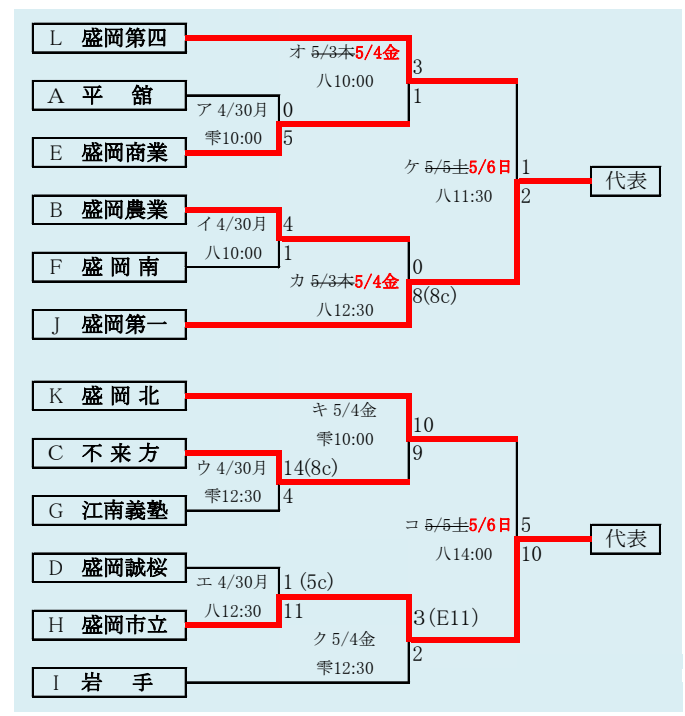

- 代表2
- ① 福岡
 - ② 一戸

HTML版は下のタブで地区が切り替わります

第65回春季東北地区高等学校野球
岩手県大会盛岡地区予選

会 場
八幡平市総合運動公園野球場(八)
雫石総合運動公園野球場(雫)

平成30年4月28日～5日(雨天順延) 抽選4月19日

HTML版は下のタブで地区が切り替わります

赤字は雨天順延による日程変更

岩手県高等学校野球連盟 記事の無断転載・リンクはご遠慮ください

HTML版は下のタブで地区が切り替わります

第65回春季東北地区高等学校野球
岩手県大会花巻地区予選
会場
花巻球場
平成30年4月30日～5月6日(雨天順延)
抽選4月20日

赤字は雨天順延による日程変更

岩手県高等学校野球連盟
 記事等の無断転載はご遠慮下さい

水沢農・前沢は「水沢農業高校と前沢高校」の2校による連合チーム。

HTML版は下のタブで地区が切り替わります

第65回春季東北地区高等学校野球
 岩手県大会北奥地区予選
 金ケ崎町森山運動公園野球場
 平成30年4月30日～5月8日(雨天順延)
 抽選4月20日

第65回春季東北地区高等学校野球
 岩手県大会一関地区予選
 会 場
 一関運動公園野球場
 平成30年5月1日(火)、2日(水)、6日(日)、7日(月)、8日(火)
 抽選 4月23日

岩手県高等学校野球連盟
記事の無断転載無断リンクはご遠慮ください

赤字は雨天順延による日程変更

代表2	
①	宮古
②	宮古工業

山田・宮水は「山田高校と宮古水産高校」の2校による連合チーム。

HTML版は、下のタブで地区が切り替わります