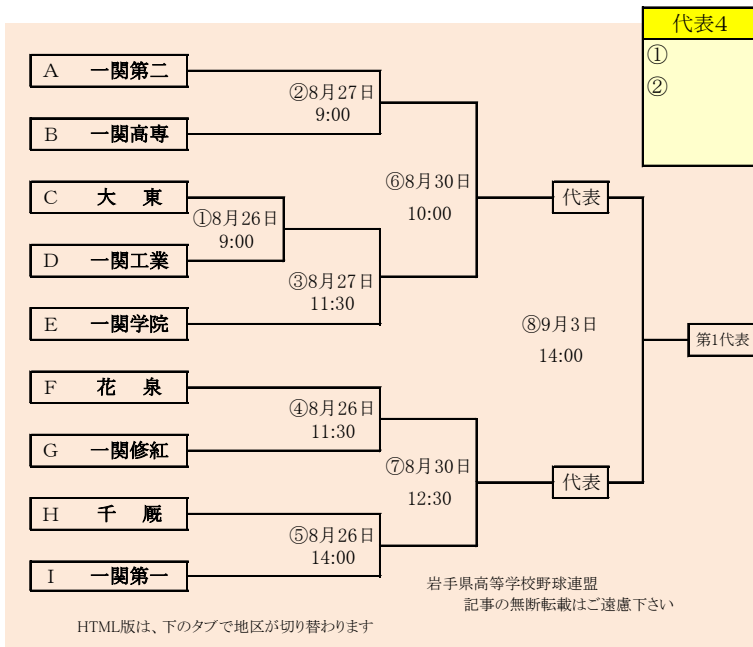

代表 2
①
②

連合の誠桜・紫波は「盛岡誠桜高校と紫波総合高校」

第70回秋季東北地区高等学校野球
岩手県大会盛岡地区予選

会 場
岩手県営球場(県)
八幡平市総合運動公園野球場(八)
平成29年8月26日～9月2日 抽選8月18日

HTML版は下のタブで地区が切り替わります

第70回秋季東北地区高等学校野球
岩手県大会花巻地区予選
会 場
花巻球場
平成29年8月26日～9月5日(雨天順延)
抽選8月17日

連合の水農・翔南は「水沢農業高校・北上翔南高校」、西和賀・前沢は「西和賀高校と前沢高校」

岩手県高等学校野球連盟
記事等の無断転載はご遠慮下さい

HTML版は下のタブで地区が切り替わります

第70回秋季東北地区高等学校野球
岩手県大会北奥地区予選

会場
北上市民江釣子野球場
平成29年8月26日～9月2日
抽選8月17日

第70回秋季東北地区高等学校野球
 岩手県大会一関地区予選
 会場
 唐梅館総合公園東山野球場
 平成29年8月26日、27日、30日、9月2日、3日
 抽選 8月17日

岩手県高等学校野球連盟
記事の無断転載無断リンクはご遠慮ください

代表2
①
②

四校連合は「岩泉・宮古水産・山田・大槌」の4校による連合チーム。

第70回秋季東北地区高等学校野球 岩手県大会沿岸北地区予選

会場
山田町総合運動公園野球場
平成29年8月26日、27日、9月2日
抽選 8月17日

HTML版は、下のタブで地区が切り替わります

岩手県高等学校野球連盟
記事の無断転載無断リンクはご遠慮ください

HTML版は下のタブで地区が切り替わります