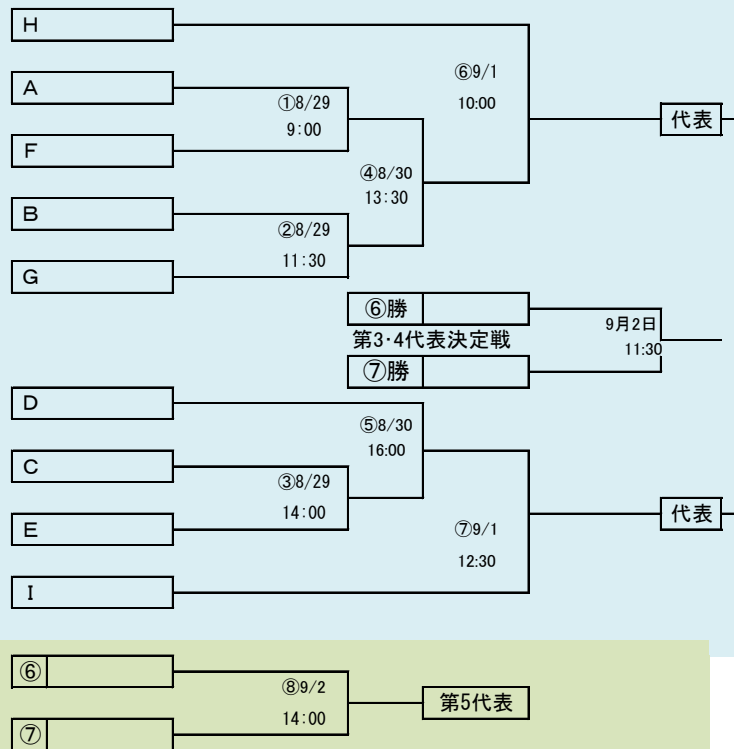

代表 2
①
②

連合の誠桜・紫波は「盛岡誠桜高校と紫波総合高校」

第70回秋季東北地区高等学校野球
岩手県大会盛岡地区予選

会 場
岩手県営球場(県)
八幡平市総合運動公園野球場(八)
平成29年8月26日～9月2日 抽選8月18日

HTML版は下のタブで地区が切り替わります

第70回秋季東北地区高等学校野球
岩手県大会花巻地区予選
会 場
花巻球場
平成29年8月26日～9月5日(雨天順延)
抽選8月17日

連合の水農・翔南は「水沢農業高校・北上翔南高校」、西和賀・前沢は「西和賀高校と前沢高校」

岩手県高等学校野球連盟
記事等の無断転載はご遠慮下さい

HTML版は下のタブで地区が切り替わります

第70回秋季東北地区高等学校野球
岩手県大会北奥地区予選

会場
北上市民江釣子野球場
平成29年8月26日～9月2日
抽選8月17日

第70回秋季東北地区高等学校野球
 岩手県大会一関地区予選
 会場
 唐梅館総合公園東山野球場
 平成29年8月26日、27日、30日、9月2日、3日
 抽選 8月17日

岩手県高等学校野球連盟
記事の無断転載無断リンクはご遠慮ください

代表2
①
②

四校連合は「岩泉・宮古水産・山田・大槌」の4校による連合チーム。

第70回秋季東北地区高等学校野球 岩手県大会沿岸北地区予選

会場
山田町総合運動公園野球場
平成29年8月26日、27日、9月2日
抽選 8月17日

HTML版は、下のタブで地区が切り替わります

岩手県高等学校野球連盟
記事の無断転載無断リンクはご遠慮ください

HTML版は下のタブで地区が切り替わります