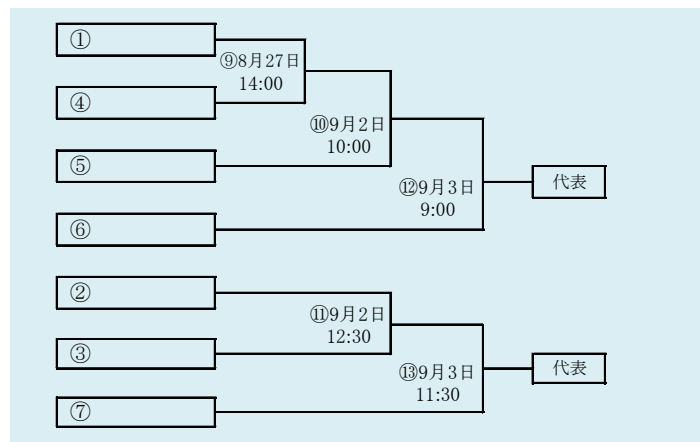

代表 2
①
②

連合の誠桜・紫波は「盛岡誠桜高校と紫波総合高校」

第70回秋季東北地区高等学校野球
岩手県大会盛岡地区予選

会 場
岩手県営球場(県)
八幡平市総合運動公園野球場(八)
平成29年8月26日～9月2日 抽選8月18日

HTML版は下のタブで地区が切り替わります

第70回秋季東北地区高等学校野球
岩手県大会花巻地区予選
会 場
花巻球場
平成29年8月26日～9月5日(雨天順延)
抽選8月17日

連合の水農・翔南は「水沢農業高校・北上翔南高校」、西和賀・前沢は「西和賀高校と前沢高校」

岩手県高等学校野球連盟
記事等の無断転載はご遠慮下さい

HTML版は下のタブで地区が切り替わります

第70回秋季東北地区高等学校野球
岩手県大会北奥地区予選

会場
北上市民江釣子野球場
平成29年8月26日～9月2日
抽選8月17日

第70回秋季東北地区高等学校野球
 岩手県大会一関地区予選
 会場
 唐梅館総合公園東山野球場
 平成29年8月26日、27日、30日、9月2日、3日
 抽選 8月17日

岩手県高等学校野球連盟
記事の無断転載無断リンクはご遠慮ください

代表2
①
②

四校連合は「岩泉・宮古水産・山田・大槌」の4校による連合チーム。

第70回秋季東北地区高等学校野球 岩手県大会沿岸北地区予選

会場
山田町総合運動公園野球場
平成29年8月26日、27日、9月2日
抽選 8月17日

HTML版は、下のタブで地区が切り替わります

岩手県高等学校野球連盟
記事の無断転載無断リンクはご遠慮ください

HTML版は下のタブで地区が切り替わります