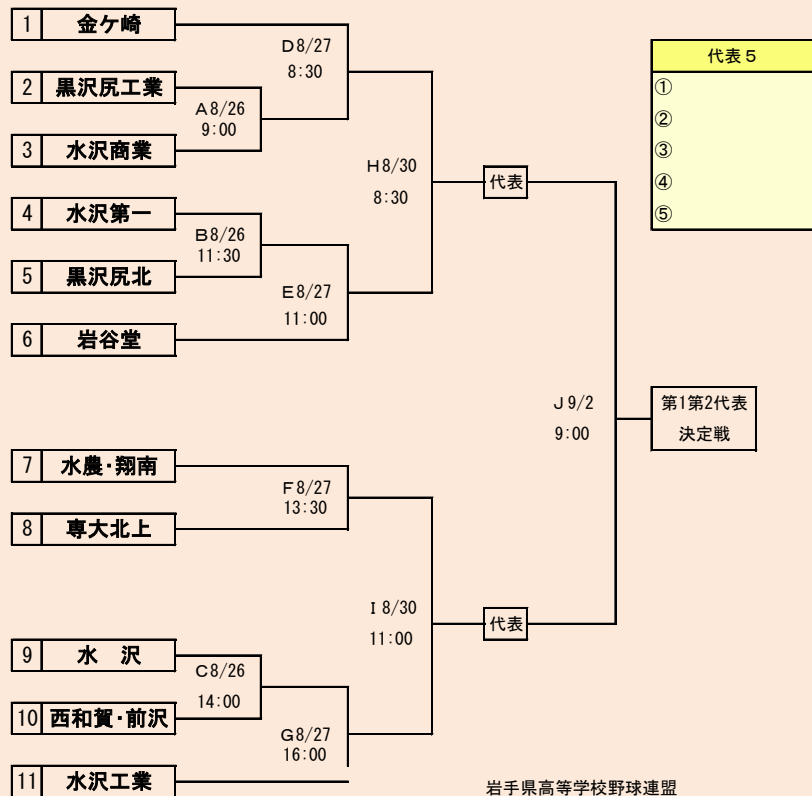

第70回秋季東北地区高等学校野球
岩手県大会久慈地区予選
会 場
洋野町オーシャンビュースタジアム
平成29年8月26日、27日、9月2日
抽選 8月18日

岩手県高等学校野球連盟
記事等の無断転載はご遠慮下さい

- 代表 3
- ①
 - ②
 - ③

HTML版は下のタブで地区が切り替わります

第70回秋季東北地区高等学校野球
岩手県大会二戸地区予選
会 場
二戸市大平球場
平成29年8月26日27日30日、9月2日
(雨天順延)
抽選8月18日

代表 2
①
②

連合の誠桜・紫波は「盛岡誠桜高校と紫波総合高校」

第70回秋季東北地区高等学校野球
岩手県大会盛岡地区予選

会 場
岩手県営球場(県)
八幡平市総合運動公園野球場(八)
平成29年8月26日～9月2日 抽選8月18日

HTML版は下のタブで地区が切り替わります

第70回秋季東北地区高等学校野球
岩手県大会花巻地区予選
会 場
花巻球場
平成29年8月26日～9月5日(雨天順延)
抽選8月17日

連合の水農・翔南は「水沢農業高校・北上翔南高校」、西和賀・前沢は「西和賀高校と前沢高校」

岩手県高等学校野球連盟
記事等の無断転載はご遠慮下さい

HTML版は下のタブで地区が切り替わります

第70回秋季東北地区高等学校野球
岩手県大会北奥地区予選

会場
北上市民江釣子野球場
平成29年8月26日～9月2日
抽選8月17日

第70回秋季東北地区高等学校野球
 岩手県大会一関地区予選
 会場
 唐梅館総合公園東山野球場
 平成29年8月26日、27日、30日、9月2日、3日
 抽選 8月17日

岩手県高等学校野球連盟
記事の無断転載無断リンクはご遠慮ください

代表2
①
②

四校連合は「岩泉・宮古水産・山田・大槌」の4校による連合チーム。

第70回秋季東北地区高等学校野球 岩手県大会沿岸北地区予選

会場
山田町総合運動公園野球場
平成29年8月26日、27日、9月2日
抽選 8月17日

HTML版は、下のタブで地区が切り替わります

岩手県高等学校野球連盟
記事の無断転載無断リンクはご遠慮ください

HTML版は下のタブで地区が切り替わります