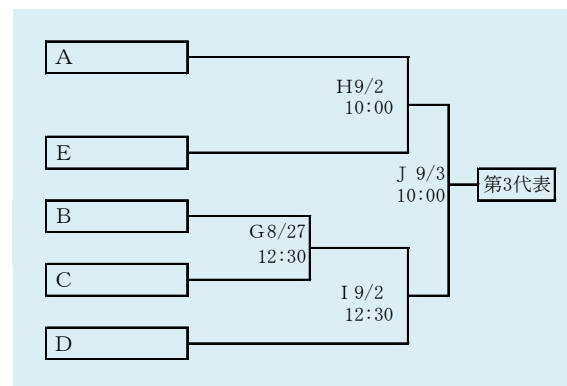

代表 2
①
②

連合の誠桜・紫波は「盛岡誠桜高校と紫波総合高校」

第70回秋季東北地区高等学校野球
岩手県大会盛岡地区予選

会 場
岩手県営球場(県)
八幡平市総合運動公園野球場(八)
平成29年8月26日～9月2日 抽選8月18日

HTML版は下のタブで地区が切り替わります

第70回秋季東北地区高等学校野球
岩手県大会花巻地区予選
会 場
花巻球場
平成29年8月26日～9月5日(雨天順延)
抽選8月17日

連合の水農・翔南は「水沢農業高校・北上翔南高校」、西和賀・前沢は「西和賀高校と前沢高校」

岩手県高等学校野球連盟
記事等の無断転載はご遠慮下さい

HTML版は下のタブで地区が切り替わります

第70回秋季東北地区高等学校野球
岩手県大会北奥地区予選

会場
北上市民江釣子野球場
平成29年8月26日～9月2日
抽選8月17日

第70回秋季東北地区高等学校野球
 岩手県大会一関地区予選
 会場
 唐梅館総合公園東山野球場
 平成29年8月26日、27日、30日、9月2日、3日
 抽選 8月17日

岩手県高等学校野球連盟
記事の無断転載無断リンクはご遠慮ください

代表2
①
②

四校連合は「岩泉・宮古水産・山田・大槌」の4校による連合チーム。

第70回秋季東北地区高等学校野球 岩手県大会沿岸北地区予選

会場
山田町総合運動公園野球場
平成29年8月26日、27日、9月2日
抽選 8月17日

HTML版は、下のタブで地区が切り替わります

岩手県高等学校野球連盟
記事の無断転載無断リンクはご遠慮ください

HTML版は下のタブで地区が切り替わります