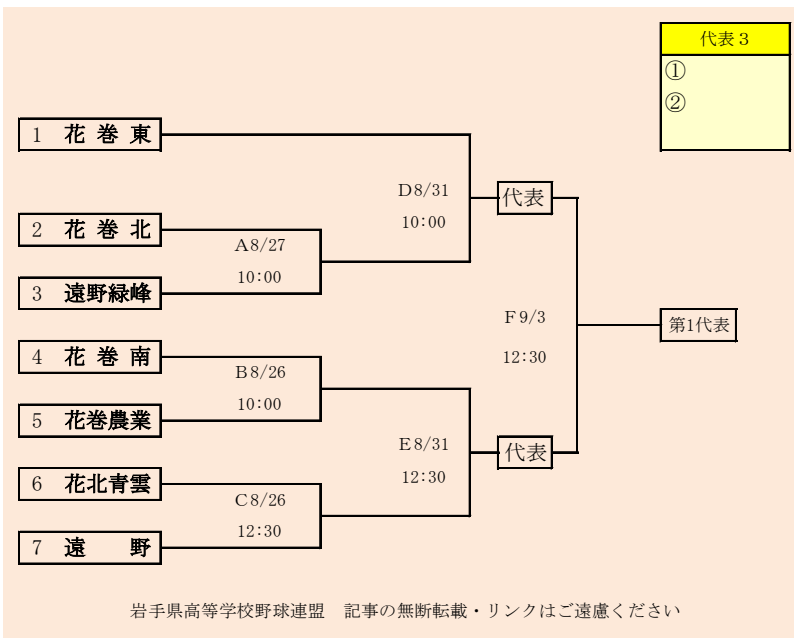

第70回秋季東北地区高等学校野球
岩手県大会久慈地区予選
会 場
洋野町オーシャンビュースタジアム
平成29年8月26日、27日、9月2日
抽選 8月18日

岩手県高等学校野球連盟
記事等の無断転載はご遠慮下さい

- 代表 3
- ①
 - ②
 - ③

HTML版は下のタブで地区が切り替わります

第70回秋季東北地区高等学校野球
岩手県大会二戸地区予選
会 場
二戸市大平球場
平成29年8月26日27日30日、9月2日
(雨天順延)
抽選8月18日

代表 2
①
②

連合の誠桜・紫波は「盛岡誠桜高校と紫波総合高校」

第70回秋季東北地区高等学校野球
岩手県大会盛岡地区予選

会 場
岩手県営球場(県)
八幡平市総合運動公園野球場(八)
平成29年8月26日～9月2日 抽選8月18日

HTML版は下のタブで地区が切り替わります

第70回秋季東北地区高等学校野球
岩手県大会花巻地区予選
会 場
花巻球場
平成29年8月26日～9月5日(雨天順延)
抽選8月17日

連合の水農・翔南は「水沢農業高校・北上翔南高校」、西和賀・前沢は「西和賀高校と前沢高校」

岩手県高等学校野球連盟
記事等の無断転載はご遠慮下さい

HTML版は下のタブで地区が切り替わります

第70回秋季東北地区高等学校野球
岩手県大会北奥地区予選

会場
北上市民江釣子野球場
平成29年8月26日～9月2日
抽選8月17日

第70回秋季東北地区高等学校野球
 岩手県大会一関地区予選
 会場
 唐梅館総合公園東山野球場
 平成29年8月26日、27日、30日、9月2日、3日
 抽選 8月17日

岩手県高等学校野球連盟
記事の無断転載無断リンクはご遠慮ください

代表2
①
②

四校連合は「岩泉・宮古水産・山田・大槌」の4校による連合チーム。

第70回秋季東北地区高等学校野球 岩手県大会沿岸北地区予選

会場
山田町総合運動公園野球場
平成29年8月26日、27日、9月2日
抽選 8月17日

HTML版は、下のタブで地区が切り替わります

岩手県高等学校野球連盟
記事の無断転載無断リンクはご遠慮ください

HTML版は下のタブで地区が切り替わります