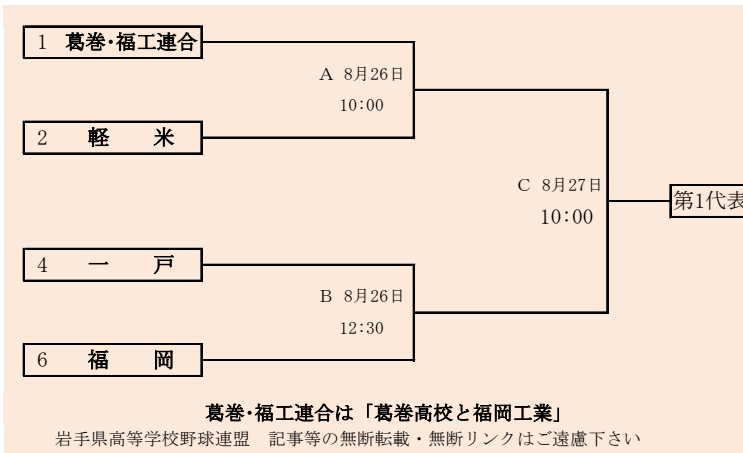

第70回秋季東北地区高等学校野球
岩手県大会久慈地区予選
会 場
洋野町オーシャンビュースタジアム
平成29年8月26日、27日、9月2日
抽選 8月18日

岩手県高等学校野球連盟
記事等の無断転載はご遠慮下さい

- 代表 3
- ①
 - ②
 - ③

HTML版は下のタブで地区が切り替わります

第70回秋季東北地区高等学校野球
岩手県大会二戸地区予選
会 場
二戸市大平球場
平成29年8月26日27日30日、9月2日
(雨天順延)
抽選8月18日

代表 2
①
②

連合の誠桜・紫波は「盛岡誠桜高校と紫波総合高校」

第70回秋季東北地区高等学校野球
岩手県大会盛岡地区予選

会 場
岩手県営球場(県)
八幡平市総合運動公園野球場(八)
平成29年8月26日～9月2日 抽選8月18日

HTML版は下のタブで地区が切り替わります

第70回秋季東北地区高等学校野球
岩手県大会花巻地区予選
会 場
花巻球場
平成29年8月26日～9月5日(雨天順延)
抽選8月17日

連合の水農・翔南は「水沢農業高校・北上翔南高校」、西和賀・前沢は「西和賀高校と前沢高校」

岩手県高等学校野球連盟
記事等の無断転載はご遠慮下さい

HTML版は下のタブで地区が切り替わります

第70回秋季東北地区高等学校野球
岩手県大会北奥地区予選

会場
北上市民江釣子野球場
平成29年8月26日～9月2日
抽選8月17日

第70回秋季東北地区高等学校野球
 岩手県大会一関地区予選
 会場
 唐梅館総合公園東山野球場
 平成29年8月26日、27日、30日、9月2日、3日
 抽選 8月17日

岩手県高等学校野球連盟
記事の無断転載無断リンクはご遠慮ください

代表2
①
②

四校連合は「岩泉・宮古水産・山田・大槌」の4校による連合チーム。

第70回秋季東北地区高等学校野球 岩手県大会沿岸北地区予選

会場
山田町総合運動公園野球場
平成29年8月26日、27日、9月2日
抽選 8月17日

HTML版は、下のタブで地区が切り替わります

岩手県高等学校野球連盟
記事の無断転載無断リンクはご遠慮ください

HTML版は下のタブで地区が切り替わります