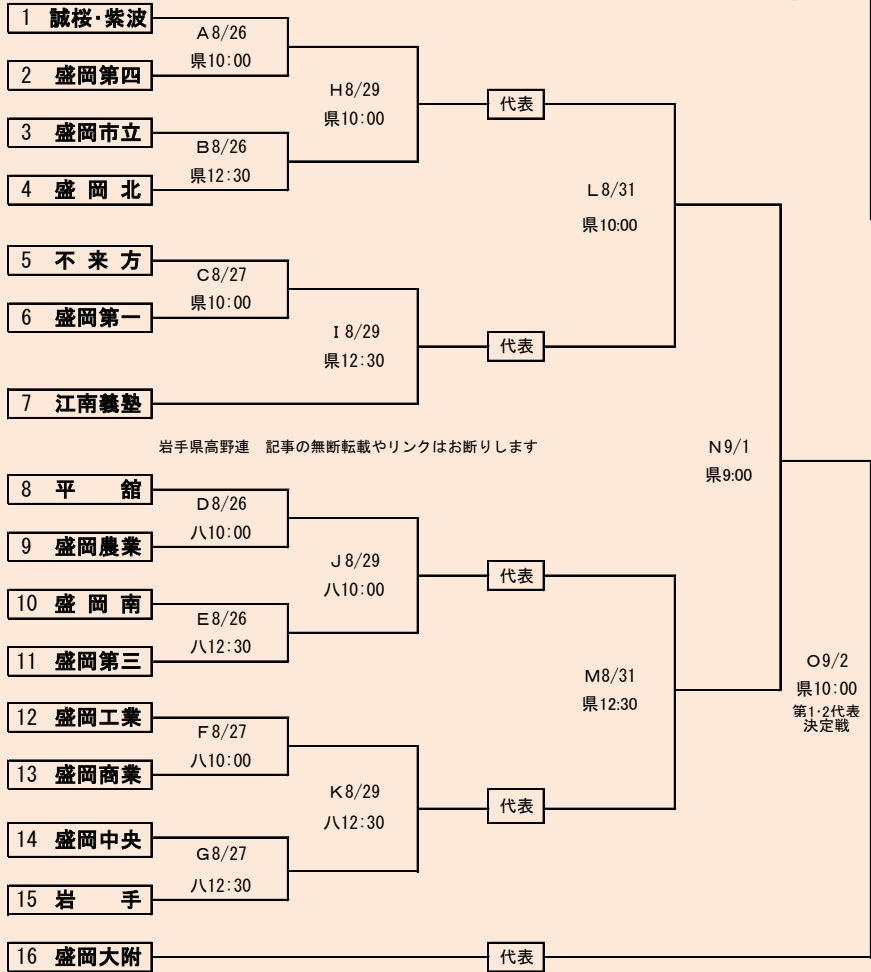

第70回秋季東北地区高等学校野球
岩手県大会久慈地区予選
会 場
洋野町オーシャンビュースタジアム
平成29年8月26日、27日、9月2日
抽選 8月18日

岩手県高等学校野球連盟
記事等の無断転載はご遠慮下さい

- 代表 3
- ①
 - ②
 - ③

HTML版は下のタブで地区が切り替わります

第70回秋季東北地区高等学校野球
岩手県大会二戸地区予選
会 場
二戸市大平球場
平成29年8月26日27日30日、9月2日
(雨天順延)
抽選8月18日

代表 2
①
②

連合の誠桜・紫波は「盛岡誠桜高校と紫波総合高校」

第70回秋季東北地区高等学校野球
岩手県大会盛岡地区予選

会 場
岩手県営球場(県)
八幡平市総合運動公園野球場(八)
平成29年8月26日～9月2日 抽選8月18日

HTML版は下のタブで地区が切り替わります

第70回秋季東北地区高等学校野球
岩手県大会花巻地区予選
会 場
花巻球場
平成29年8月26日～9月5日(雨天順延)
抽選8月17日