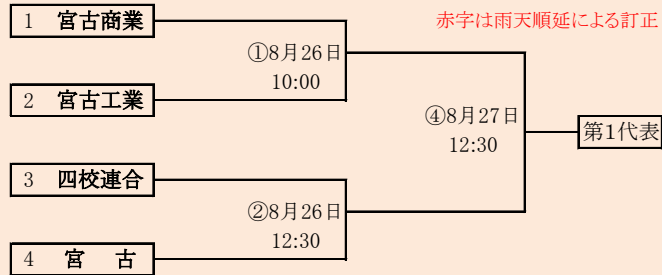

代表 2
①
②

連合の誠桜・紫波は「盛岡誠桜高校と紫波総合高校」

第70回秋季東北地区高等学校野球
岩手県大会盛岡地区予選

会 場
岩手県営球場(県)
八幡平市総合運動公園野球場(八)
平成29年8月26日～9月2日 抽選8月18日

HTML版は下のタブで地区が切り替わります

第70回秋季東北地区高等学校野球
岩手県大会花巻地区予選
会 場
花巻球場
平成29年8月26日～9月5日(雨天順延)
抽選8月17日

連合の水農・翔南は「水沢農業高校・北上翔南高校」、西和賀・前沢は「西和賀高校と前沢高校」

岩手県高等学校野球連盟
記事等の無断転載はご遠慮下さい

HTML版は下のタブで地区が切り替わります

第70回秋季東北地区高等学校野球
岩手県大会北奥地区予選

会場
北上市民江釣子野球場
平成29年8月26日～9月2日
抽選8月17日

第70回秋季東北地区高等学校野球
 岩手県大会一関地区予選
 会場
 唐梅館総合公園東山野球場
 平成29年8月26日、27日、30日、9月2日、3日
 抽選 8月17日

岩手県高等学校野球連盟
記事の無断転載無断リンクはご遠慮ください

代表2
①
②

四校連合は「岩泉・宮古水産・山田・大槌」の4校による連合チーム。

第70回秋季東北地区高等学校野球 岩手県大会沿岸北地区予選

会場
山田町総合運動公園野球場
平成29年8月26日、27日、9月2日
抽選 8月17日

HTML版は、下のタブで地区が切り替わります

岩手県高等学校野球連盟
記事の無断転載無断リンクはご遠慮ください

HTML版は下のタブで地区が切り替わります