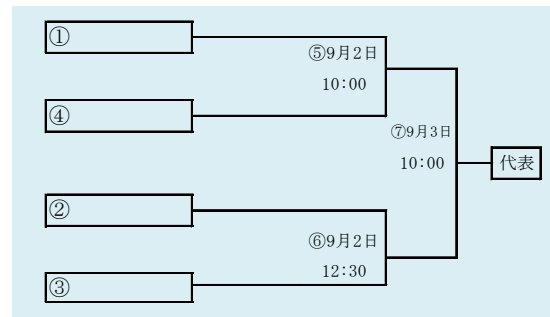

連合の水農・翔南は「水沢農業高校・北上翔南高校」、西和賀・前沢は「西和賀高校と前沢高校」

岩手県高等学校野球連盟
記事等の無断転載はご遠慮下さい

HTML版は下のタブで地区が切り替わります

第70回秋季東北地区高等学校野球
岩手県大会北奥地区予選

会場
北上市民江釣子野球場
平成29年8月26日～9月2日
抽選8月17日

第70回秋季東北地区高等学校野球
 岩手県大会一関地区予選
 会場
 唐梅館総合公園東山野球場
 平成29年8月26日、27日、30日、9月2日、3日
 抽選 8月17日

岩手県高等学校野球連盟
記事の無断転載無断リンクはご遠慮ください

代表2
①
②

四校連合は「岩泉・宮古水産・山田・大槌」の4校による連合チーム。

第70回秋季東北地区高等学校野球 岩手県大会沿岸北地区予選

会場
山田町総合運動公園野球場
平成29年8月26日、27日、9月2日
抽選 8月17日

HTML版は、下のタブで地区が切り替わります

岩手県高等学校野球連盟
記事の無断転載無断リンクはご遠慮ください

HTML版は下のタブで地区が切り替わります

代表3	
①	
②	

第70回秋季東北地区高等学校野球
岩手県大会沿岸南地区予選

会場
住田町運動公園野球場
平成29年8月25日、27日、9月2日、3日
抽選 8月18日

平成29年度 第70回秋季東北地区高等学校野球岩手県大会
各地区予選予定試合数

沿岸北地区 9月2日 雨天順延:赤字訂正済み

地区	球場	8月25日	8月26日	8月27日	8月28日	8月29日	8月30日	8月31日	9月1日	9月2日	9月3日	9月4日	9月5日
		金	土	日	月	火	水	木	金	土	日	月	火
久慈	洋野		2	2						2			
二戸	軽米		2	1			1			1			
盛岡	県営		2	2	2	2	2	2	3	1			
	八幡平		2	2		2	2						
花巻	花巻		2	2				2		2	2		
北奥	江釣子		3	4		3	4		2	3			
一関	一関		3	3			2			2	3		
沿岸南	住田	2		2						2	2		
沿岸北	山田		2	2						10	1		