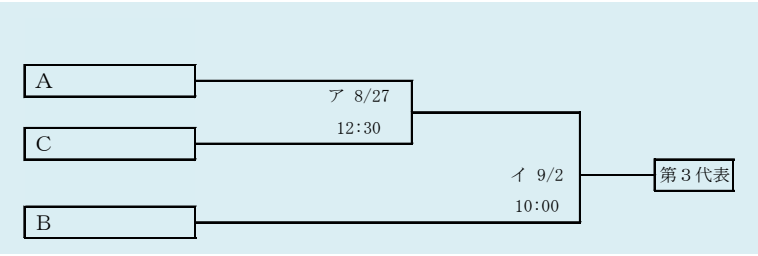

第70回秋季東北地区高等学校野球
岩手県大会久慈地区予選
会 場
洋野町オーシャンビュースタジアム
平成29年8月26日、27日、9月2日
抽選 8月18日

岩手県高等学校野球連盟
記事等の無断転載はご遠慮下さい

- 代表 3
- ①
 - ②
 - ③

HTML版は下のタブで地区が切り替わります

第70回秋季東北地区高等学校野球
岩手県大会二戸地区予選
会 場
二戸市大平球場
平成29年8月26日27日30日、9月2日
(雨天順延)
抽選8月18日

代表 2
①
②

連合の誠桜・紫波は「盛岡誠桜高校と紫波総合高校」

第70回秋季東北地区高等学校野球
岩手県大会盛岡地区予選

会 場
岩手県営球場(県)
八幡平市総合運動公園野球場(八)
平成29年8月26日～9月2日 抽選8月18日

HTML版は下のタブで地区が切り替わります

第70回秋季東北地区高等学校野球
岩手県大会花巻地区予選
会 場
花巻球場
平成29年8月26日～9月5日(雨天順延)
抽選8月17日