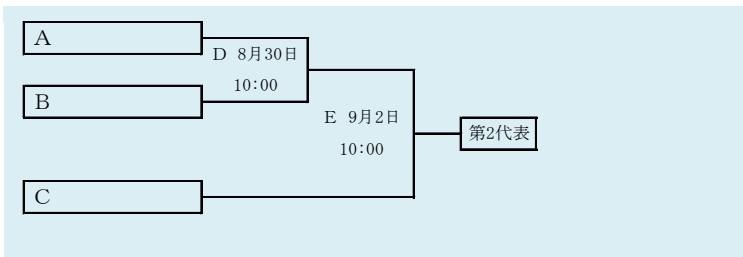

代表 2
①
②

連合の誠桜・紫波は「盛岡誠桜高校と紫波総合高校」

第70回秋季東北地区高等学校野球
岩手県大会盛岡地区予選

会 場
岩手県営球場(県)
八幡平市総合運動公園野球場(八)
平成29年8月26日～9月2日 抽選8月18日

HTML版は下のタブで地区が切り替わります

第70回秋季東北地区高等学校野球
岩手県大会花巻地区予選
会 場
花巻球場
平成29年8月26日～9月5日(雨天順延)
抽選8月17日