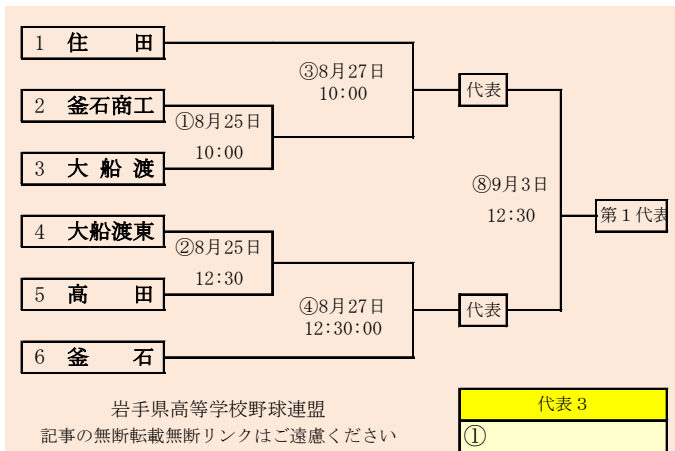

連合の水農・翔南は「水沢農業高校・北上翔南高校」、西和賀・前沢は「西和賀高校と前沢高校」

岩手県高等学校野球連盟
記事等の無断転載はご遠慮下さい

HTML版は下のタブで地区が切り替わります

第70回秋季東北地区高等学校野球
岩手県大会北奥地区予選

会場
北上市民江釣子野球場
平成29年8月26日～9月2日
抽選8月17日

第70回秋季東北地区高等学校野球
 岩手県大会一関地区予選
 会場
 唐梅館総合公園東山野球場
 平成29年8月26日、27日、30日、9月2日、3日
 抽選 8月17日

岩手県高等学校野球連盟
記事の無断転載無断リンクはご遠慮ください

代表2
①
②

四校連合は「岩泉・宮古水産・山田・大槌」の4校による連合チーム。

第70回秋季東北地区高等学校野球 岩手県大会沿岸北地区予選

会場
山田町総合運動公園野球場
平成29年8月26日、27日、9月2日
抽選 8月17日

HTML版は、下のタブで地区が切り替わります

岩手県高等学校野球連盟
記事の無断転載無断リンクはご遠慮ください

HTML版は下のタブで地区が切り替わります

代表3	
①	
②	

第70回秋季東北地区高等学校野球
岩手県大会沿岸南地区予選

会場
住田町運動公園野球場
平成29年8月25日、27日、9月2日、3日
抽選 8月18日

平成29年度 第70回秋季東北地区高等学校野球岩手県大会
各地区予選予定試合数

沿岸北地区 9月2日 雨天順延:赤字訂正済み

地区	球場	8月25日	8月26日	8月27日	8月28日	8月29日	8月30日	8月31日	9月1日	9月2日	9月3日	9月4日	9月5日
		金	土	日	月	火	水	木	金	土	日	月	火
久慈	洋野		2	2						2			
二戸	軽米		2	1			1			1			
盛岡	県営		2	2	2	2	2	2	3	1			
	八幡平		2	2		2	2						
花巻	花巻		2	2				2		2	2		
北奥	江釣子		3	4		3	4		2	3			
一関	一関		3	3			2			2	3		
沿岸南	住田	2		2						2	2		
沿岸北	山田		2	2						10	1		