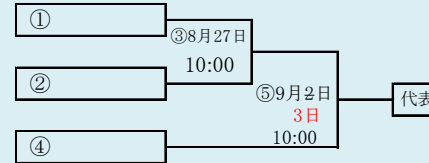

岩手県高等学校野球連盟
記事の無断転載無断リンクはご遠慮ください

代表2
①
②

四校連合は「岩泉・宮古水産・山田・大槌」の4校による連合チーム。

第70回秋季東北地区高等学校野球 岩手県大会沿岸北地区予選

会場
山田町総合運動公園野球場
平成29年8月26日、27日、9月2日
抽選 8月17日

HTML版は、下のタブで地区が切り替わります

岩手県高等学校野球連盟
記事の無断転載無断リンクはご遠慮ください

HTML版は下のタブで地区が切り替わります