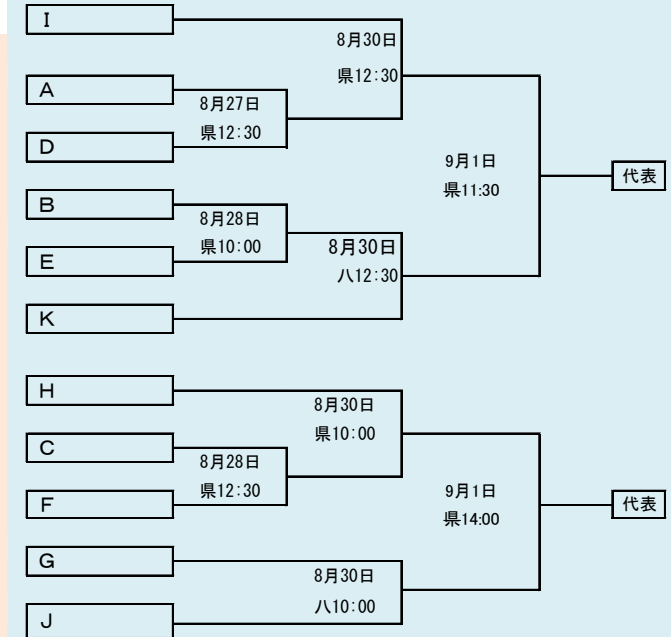

第70回秋季東北地区高等学校野球
岩手県大会久慈地区予選
会 場
洋野町オーシャンビュースタジアム
平成29年8月26日、27日、9月2日
抽選 8月18日

岩手県高等学校野球連盟
記事等の無断転載はご遠慮下さい

- 代表 3
- ①
 - ②
 - ③

HTML版は下のタブで地区が切り替わります

第70回秋季東北地区高等学校野球
岩手県大会二戸地区予選
会 場
二戸市大平球場
平成29年8月26日27日30日、9月2日
(雨天順延)
抽選8月18日

代表 2
①
②

連合の誠桜・紫波は「盛岡誠桜高校と紫波総合高校」

第70回秋季東北地区高等学校野球
岩手県大会盛岡地区予選

会 場
岩手県営球場(県)
八幡平市総合運動公園野球場(八)
平成29年8月26日～9月2日 抽選8月18日

HTML版は下のタブで地区が切り替わります

第70回秋季東北地区高等学校野球
岩手県大会花巻地区予選
会 場
花巻球場
平成29年8月26日～9月5日(雨天順延)
抽選8月17日

連合の水農・翔南は「水沢農業高校・北上翔南高校」、西和賀・前沢は「西和賀高校と前沢高校」

岩手県高等学校野球連盟
記事等の無断転載はご遠慮下さい

HTML版は下のタブで地区が切り替わります

第70回秋季東北地区高等学校野球
岩手県大会北奥地区予選

会場
北上市民江釣子野球場
平成29年8月26日～9月2日
抽選8月17日

第70回秋季東北地区高等学校野球
 岩手県大会一関地区予選
 会場
 唐梅館総合公園東山野球場
 平成29年8月26日、27日、30日、9月2日、3日
 抽選 8月17日

岩手県高等学校野球連盟
記事の無断転載無断リンクはご遠慮ください

代表2
①
②

四校連合は「岩泉・宮古水産・山田・大槌」の4校による連合チーム。

第70回秋季東北地区高等学校野球 岩手県大会沿岸北地区予選

会場
山田町総合運動公園野球場
平成29年8月26日、27日、9月2日
抽選 8月17日

HTML版は、下のタブで地区が切り替わります

岩手県高等学校野球連盟
記事の無断転載無断リンクはご遠慮ください

HTML版は下のタブで地区が切り替わります