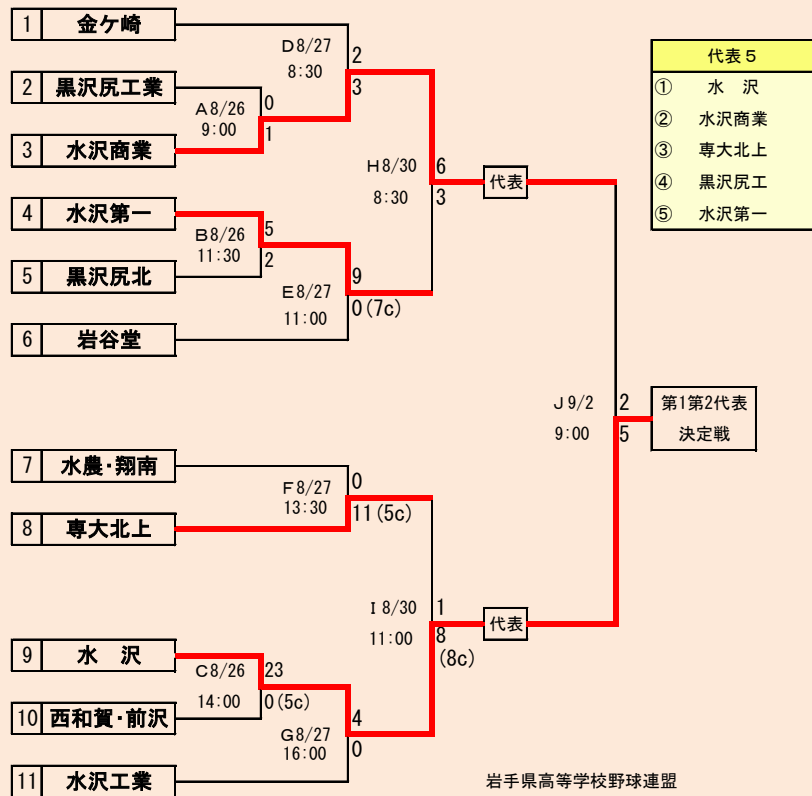

会 場  
二戸市大平球場

平成29年8月26日27日30日、9月2日  
(雨天順延)

抽選8月18日

- 代表2
- ① 福 岡
  - ② 一 戸

HTML版は下のタブで地区が切り替わります

第70回秋季東北地区高等学校野球  
岩手県大会花巻地区予選  
会場  
花巻球場  
平成29年8月26日～9月5日(雨天順延)  
抽選8月17日

連合の水農・翔南は「水沢農業高校・北上翔南高校」、西和賀・前沢は「西和賀高校と前沢高校」

HTML版は下のタブで地区が切り替わります

第70回秋季東北地区高等学校野球  
岩手県大会北奥地区予選

会場  
北上市民江釣子野球場  
平成29年8月26日～9月2日  
抽選8月17日

第70回秋季東北地区高等学校野球  
岩手県大会一関地区予選

会 場  
唐梅館総合公園東山野球場

平成29年8月26日、27日、30日、9月2日、3日  
抽選 8月17日

岩手県高等学校野球連盟  
記事の無断転載無断リンクはご遠慮ください