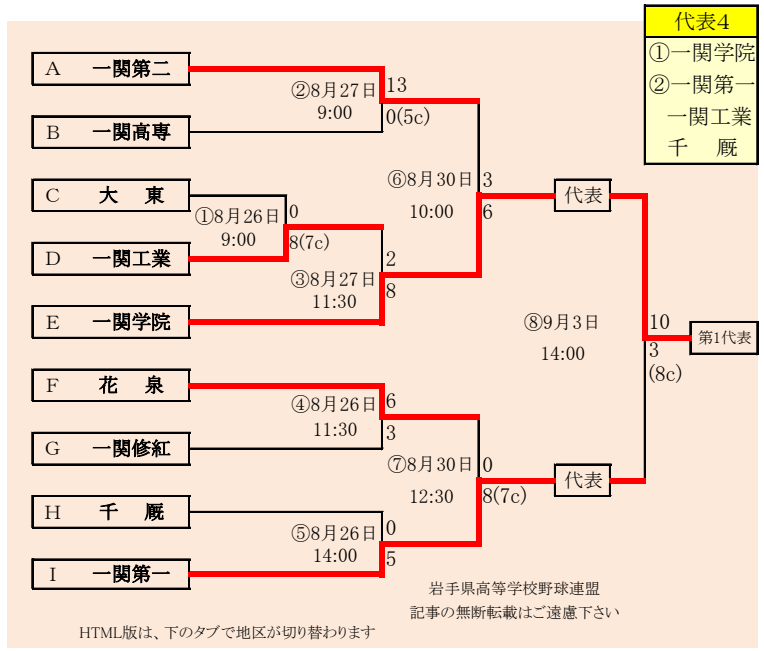

会 場  
二戸市大平球場

平成29年8月26日27日30日、9月2日  
(雨天順延)

抽選8月18日

- 代表2
- ① 福 岡
  - ② 一 戸

HTML版は下のタブで地区が切り替わります

第70回秋季東北地区高等学校野球  
岩手県大会花巻地区予選  
会場  
花巻球場  
平成29年8月26日～9月5日(雨天順延)  
抽選8月17日

連合の水農・翔南は「水沢農業高校・北上翔南高校」、西和賀・前沢は「西和賀高校と前沢高校」

HTML版は下のタブで地区が切り替わります

第70回秋季東北地区高等学校野球  
岩手県大会北奥地区予選

会場  
北上市民江釣子野球場  
平成29年8月26日～9月2日  
抽選8月17日

第70回秋季東北地区高等学校野球  
岩手県大会一関地区予選

会 場  
唐梅館総合公園東山野球場

平成29年8月26日、27日、30日、9月2日、3日  
抽選 8月17日

岩手県高等学校野球連盟  
記事の無断転載無断リンクはご遠慮ください