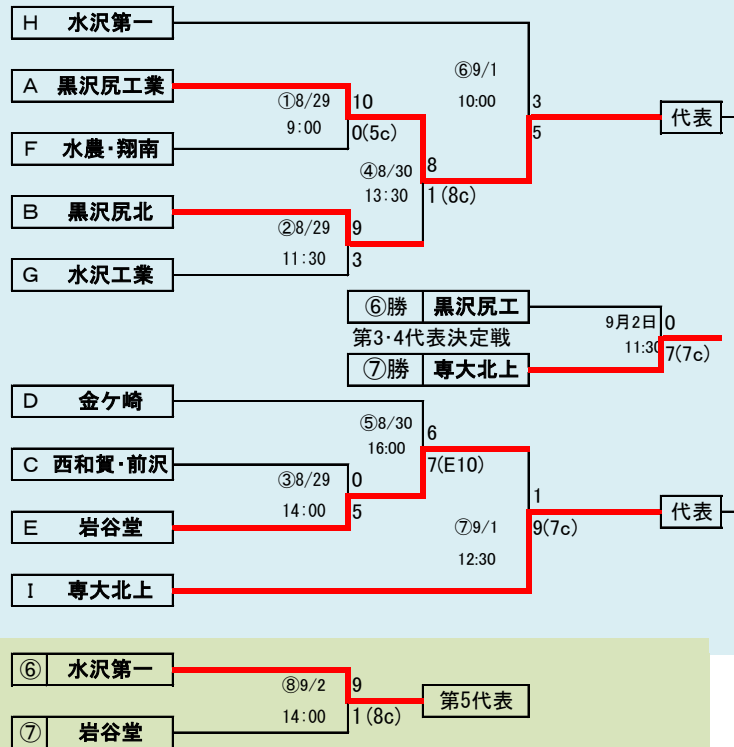

会 場  
二戸市大平球場

平成29年8月26日27日30日、9月2日  
(雨天順延)

抽選8月18日

- 代表2
- ① 福 岡
  - ② 一 戸

HTML版は下のタブで地区が切り替わります

第70回秋季東北地区高等学校野球  
岩手県大会花巻地区予選  
会場  
花巻球場  
平成29年8月26日～9月5日(雨天順延)  
抽選8月17日

連合の水農・翔南は「水沢農業高校・北上翔南高校」、西和賀・前沢は「西和賀高校と前沢高校」

HTML版は下のタブで地区が切り替わります

第70回秋季東北地区高等学校野球  
岩手県大会北奥地区予選

会場  
北上市民江釣子野球場  
平成29年8月26日～9月2日  
抽選8月17日

第70回秋季東北地区高等学校野球  
岩手県大会一関地区予選

会 場  
唐梅館総合公園東山野球場

平成29年8月26日、27日、30日、9月2日、3日  
抽選 8月17日

岩手県高等学校野球連盟  
記事の無断転載無断リンクはご遠慮ください

代表2	
①	宮古
②	宮古商業

※ 赤字は雨天順延による訂正

四校連合は「岩泉・宮古水産・山田・大槌」の4校による連合チーム。