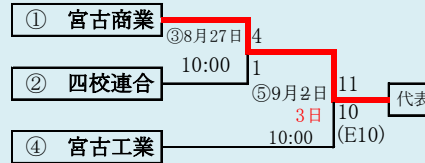

HTML版は下のタブで地区が切り替わります

第70回秋季東北地区高等学校野球  
岩手県大会北奥地区予選

会場  
北上市民江釣子野球場  
平成29年8月26日～9月2日  
抽選8月17日

第70回秋季東北地区高等学校野球  
岩手県大会一関地区予選

会 場  
唐梅館総合公園東山野球場

平成29年8月26日、27日、30日、9月2日、3日  
抽選 8月17日

岩手県高等学校野球連盟  
記事の無断転載無断リンクはご遠慮ください

代表2	
①	宮古
②	宮古商業

※ 赤字は雨天順延による訂正

四校連合は「岩泉・宮古水産・山田・大槌」の4校による連合チーム。

### 第70回秋季東北地区高等学校野球 岩手県大会沿岸北地区予選

会場  
山田町総合運動公園野球場  
平成29年8月26日、27日、9月2日  
抽選 8月17日

HTML版は、下のタブで地区が切り替わります

HTML版は下のタブで地区が切り替わります

第70回秋季東北地区高等学校野球  
岩手県大会沿岸南地区予選

会場  
住田町運動公園野球場

平成29年8月25日、27日、9月2日、3日

抽選 8月18日