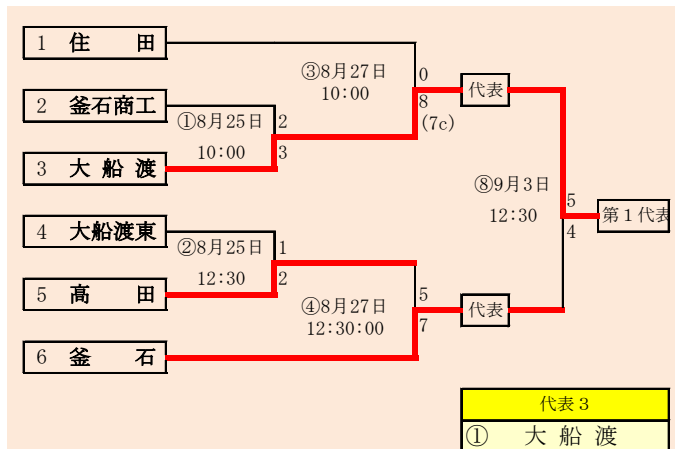

HTML版は下のタブで地区が切り替わります

第70回秋季東北地区高等学校野球  
岩手県大会北奥地区予選

会場  
北上市民江釣子野球場  
平成29年8月26日～9月2日  
抽選8月17日

第70回秋季東北地区高等学校野球  
岩手県大会一関地区予選

会 場  
唐梅館総合公園東山野球場

平成29年8月26日、27日、30日、9月2日、3日  
抽選 8月17日

岩手県高等学校野球連盟  
記事の無断転載無断リンクはご遠慮ください

代表2	
①	宮古
②	宮古商業

※ 赤字は雨天順延による訂正

四校連合は「岩泉・宮古水産・山田・大槌」の4校による連合チーム。

### 第70回秋季東北地区高等学校野球 岩手県大会沿岸北地区予選

会場  
山田町総合運動公園野球場  
平成29年8月26日、27日、9月2日  
抽選 8月17日

HTML版は、下のタブで地区が切り替わります

HTML版は下のタブで地区が切り替わります

第70回秋季東北地区高等学校野球  
岩手県大会沿岸南地区予選

会場  
住田町運動公園野球場

平成29年8月25日、27日、9月2日、3日

抽選 8月18日