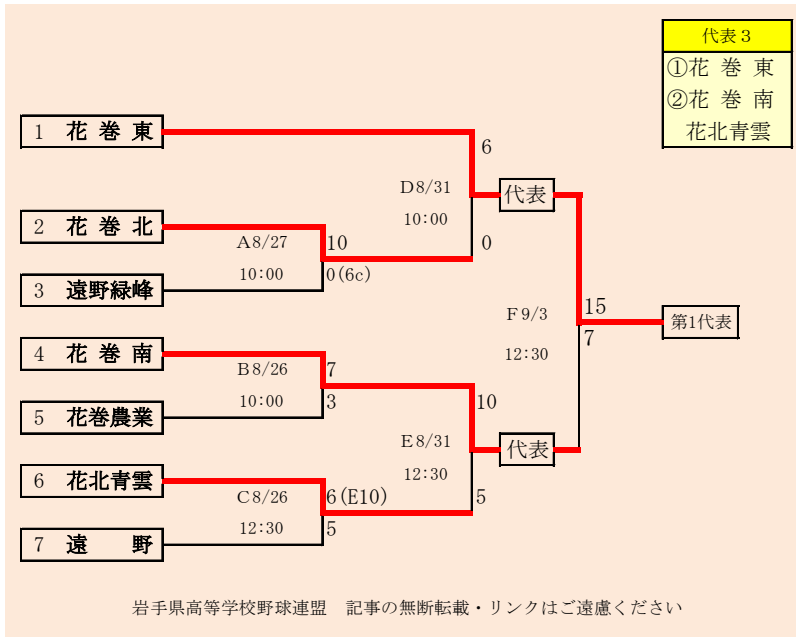

会 場  
二戸市大平球場

平成29年8月26日27日30日、9月2日  
(雨天順延)

抽選8月18日

- 代表2
- ① 福 岡
  - ② 一 戸

HTML版は下のタブで地区が切り替わります

第70回秋季東北地区高等学校野球  
岩手県大会花巻地区予選  
会場  
花巻球場  
平成29年8月26日～9月5日(雨天順延)  
抽選8月17日

連合の水農・翔南は「水沢農業高校・北上翔南高校」、西和賀・前沢は「西和賀高校と前沢高校」

HTML版は下のタブで地区が切り替わります

第70回秋季東北地区高等学校野球  
岩手県大会北奥地区予選

会場  
北上市民江釣子野球場  
平成29年8月26日～9月2日  
抽選8月17日

第70回秋季東北地区高等学校野球  
岩手県大会一関地区予選

会 場  
唐梅館総合公園東山野球場

平成29年8月26日、27日、30日、9月2日、3日  
抽選 8月17日

岩手県高等学校野球連盟  
記事の無断転載無断リンクはご遠慮ください