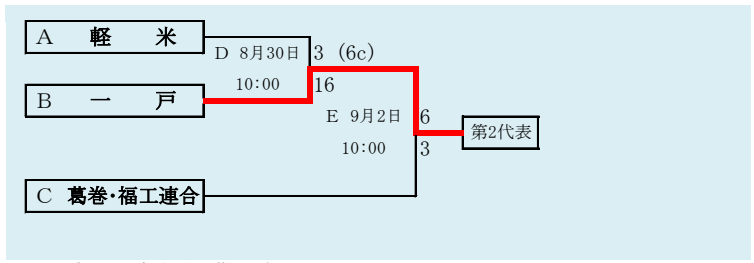

第70回秋季東北地区高等学校野球
岩手県大会二戸地区予選

会 場
二戸市大平球場

平成29年8月26日27日30日、9月2日
(雨天順延)

抽選8月18日

1. 代表2
- ① 福 岡
  - ② 一 戸