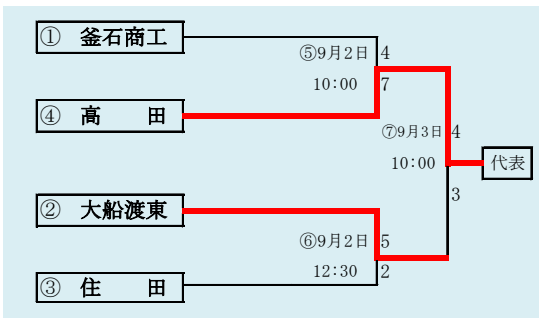

代表2	
①	宮古
②	宮古商業

※ 赤字は雨天順延による訂正

四校連合は「岩泉・宮古水産・山田・大槌」の4校による連合チーム。

### 第70回秋季東北地区高等学校野球 岩手県大会沿岸北地区予選

会場  
山田町総合運動公園野球場  
平成29年8月26日、27日、9月2日  
抽選 8月17日

HTML版は、下のタブで地区が切り替わります

HTML版は下のタブで地区が切り替わります

第70回秋季東北地区高等学校野球  
岩手県大会沿岸南地区予選

会場  
住田町運動公園野球場

平成29年8月25日、27日、9月2日、3日

抽選 8月18日

平成29年度 第70回秋季東北地区高等学校野球岩手県大会  
各地区予選予定試合数

赤字訂正済み

地区	球場	8月25日	8月26日	8月27日	8月28日	8月29日	8月30日	8月31日	9月1日	9月2日	9月3日	9月4日	9月5日
		金	土	日	月	火	水	木	金	土	日	月	火
久慈	洋野		2	2						2			
二戸	軽米		2	1			1			1			
盛岡	県営		2	2	2	2	2	2	3	1			
	八幡平		2	2		2	2						
花巻	花巻		2	2				2		2	2		
北奥	江釣子		3	4		3	4		2	3			
一関	一関		3	3			2			2	3		
沿岸南	住田	2		2						2	2		
沿岸北	山田		2	2						10	1		