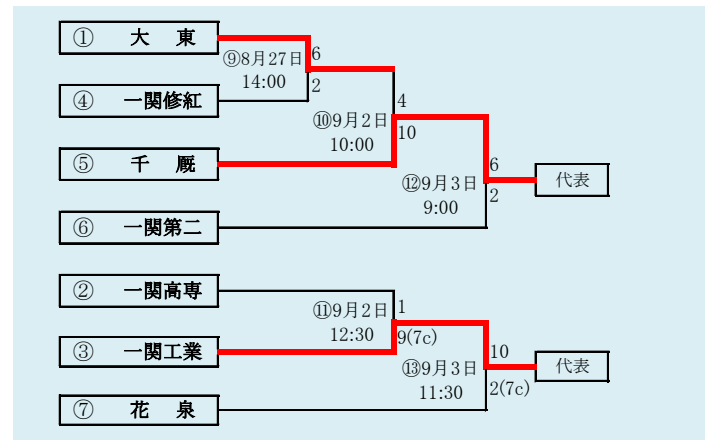

会 場  
二戸市大平球場

平成29年8月26日27日30日、9月2日  
(雨天順延)

抽選8月18日

- 代表2
- ① 福 岡
  - ② 一 戸

HTML版は下のタブで地区が切り替わります

第70回秋季東北地区高等学校野球  
岩手県大会花巻地区予選  
会場  
花巻球場  
平成29年8月26日～9月5日(雨天順延)  
抽選8月17日

連合の水農・翔南は「水沢農業高校・北上翔南高校」、西和賀・前沢は「西和賀高校と前沢高校」

HTML版は下のタブで地区が切り替わります

第70回秋季東北地区高等学校野球  
岩手県大会北奥地区予選

会場  
北上市民江釣子野球場  
平成29年8月26日～9月2日  
抽選8月17日

第70回秋季東北地区高等学校野球  
岩手県大会一関地区予選

会 場  
唐梅館総合公園東山野球場

平成29年8月26日、27日、30日、9月2日、3日  
抽選 8月17日

岩手県高等学校野球連盟  
記事の無断転載無断リンクはご遠慮ください

代表2	
①	宮古
②	宮古商業

※ 赤字は雨天順延による訂正

四校連合は「岩泉・宮古水産・山田・大槌」の4校による連合チーム。

### 第70回秋季東北地区高等学校野球 岩手県大会沿岸北地区予選

会場  
山田町総合運動公園野球場  
平成29年8月26日、27日、9月2日  
抽選 8月17日

HTML版は、下のタブで地区が切り替わります

HTML版は下のタブで地区が切り替わります

第70回秋季東北地区高等学校野球  
岩手県大会沿岸南地区予選

会場  
住田町運動公園野球場

平成29年8月25日、27日、9月2日、3日

抽選 8月18日