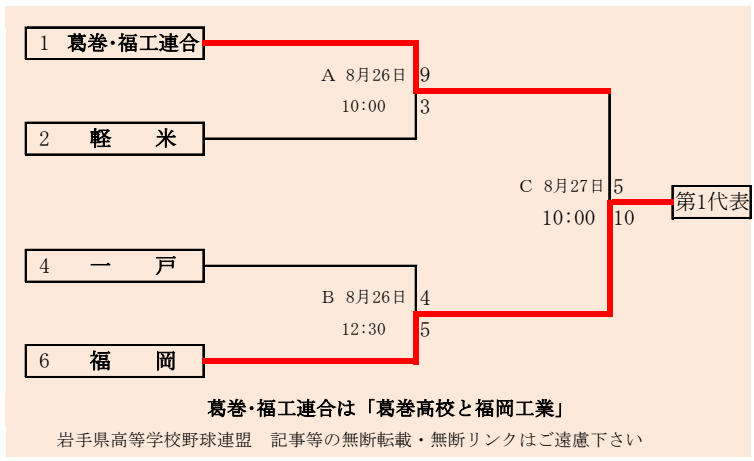

HTML版は下のタブで地区が切り替わります

第70回秋季東北地区高等学校野球  
岩手県大会久慈地区予選  
会場  
洋野町オーシャンビュースタジアム  
平成29年8月26日、27日、9月2日  
抽選 8月18日

岩手県高等学校野球連盟  
記事等の無断転載はご遠慮下さい

- 代表3
- ①大野・伊保内
  - ②久慈工業
  - ③久慈

第70回秋季東北地区高等学校野球  
岩手県大会二戸地区予選

会 場  
二戸市大平球場

平成29年8月26日27日30日、9月2日  
(雨天順延)

抽選8月18日

- 代表2
- ① 福 岡
  - ② 一 戸

HTML版は下のタブで地区が切り替わります

第70回秋季東北地区高等学校野球  
岩手県大会花巻地区予選  
会場  
花巻球場  
平成29年8月26日～9月5日(雨天順延)  
抽選8月17日

連合の水農・翔南は「水沢農業高校・北上翔南高校」、西和賀・前沢は「西和賀高校と前沢高校」