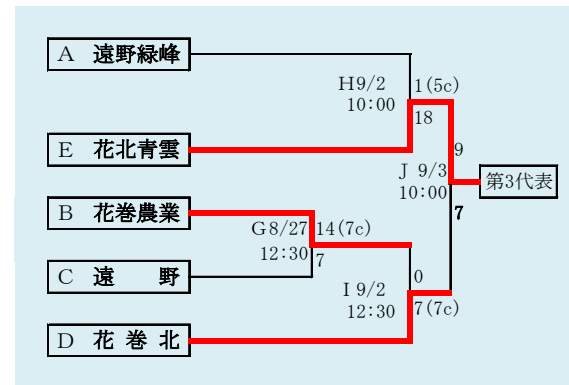

会 場  
二戸市大平球場

平成29年8月26日27日30日、9月2日  
(雨天順延)

抽選8月18日

- 代表2
- ① 福 岡
  - ② 一 戸

HTML版は下のタブで地区が切り替わります

第70回秋季東北地区高等学校野球  
岩手県大会花巻地区予選  
会場  
花巻球場  
平成29年8月26日～9月5日(雨天順延)  
抽選8月17日

連合の水農・翔南は「水沢農業高校・北上翔南高校」、西和賀・前沢は「西和賀高校と前沢高校」

HTML版は下のタブで地区が切り替わります

第70回秋季東北地区高等学校野球  
岩手県大会北奥地区予選

会場  
北上市民江釣子野球場  
平成29年8月26日～9月2日  
抽選8月17日

第70回秋季東北地区高等学校野球  
岩手県大会一関地区予選

会 場  
唐梅館総合公園東山野球場

平成29年8月26日、27日、30日、9月2日、3日  
抽選 8月17日

岩手県高等学校野球連盟  
記事の無断転載無断リンクはご遠慮ください