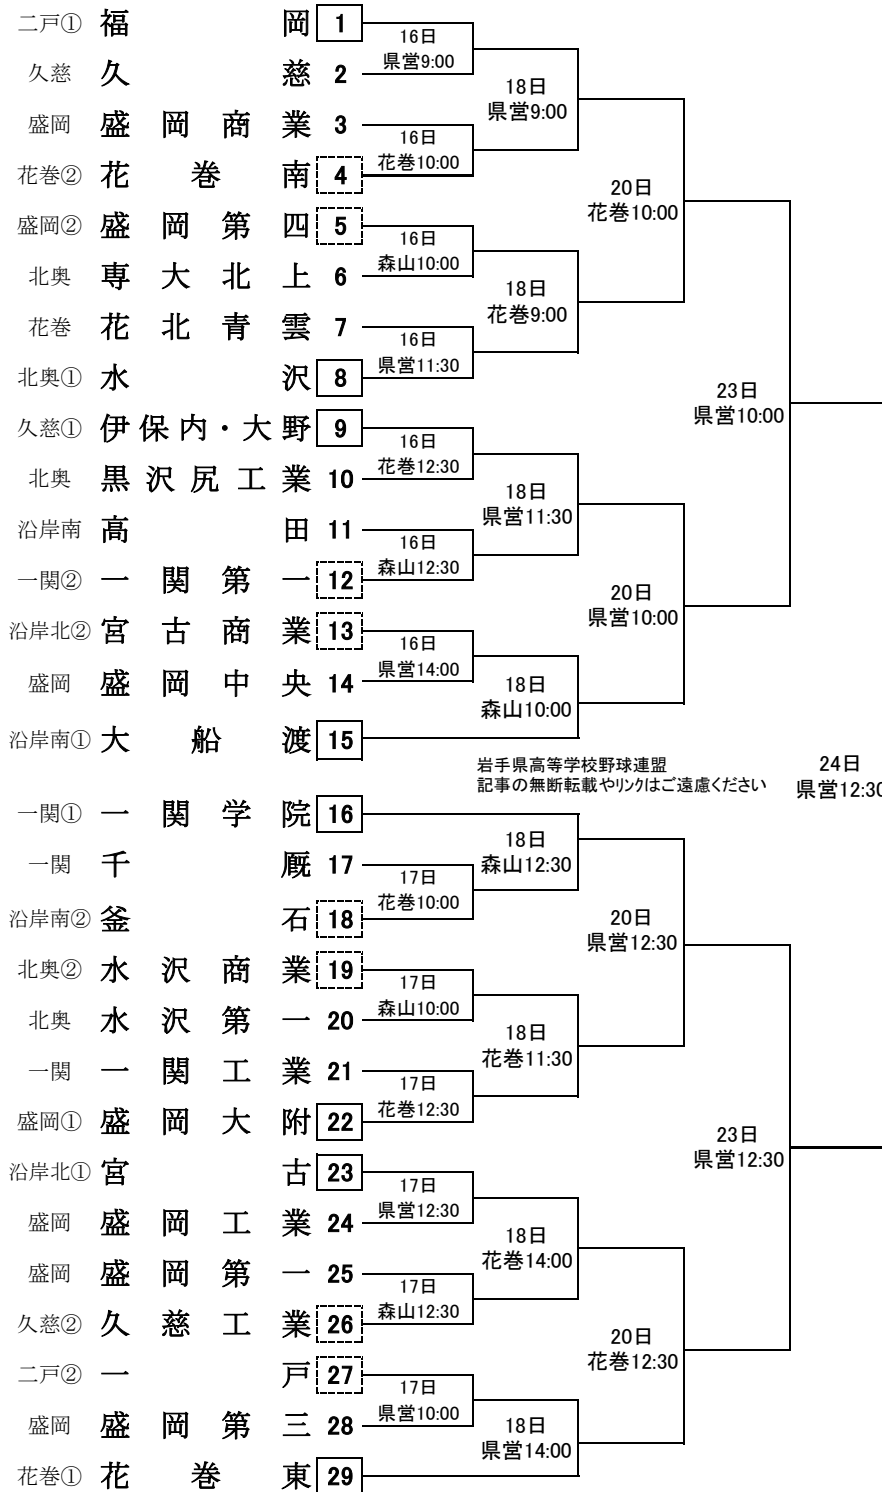

# 第70回秋季東北地区高等学校野球岩手県大会 組合せ

期 日 平成29年  
 第1週 9月16日(土)～18日(月)、20日(水)  
 第2週 9月23日(土)～24日(日)  
 会 場 岩手県営野球場  
 花巻球場  
 金ヶ崎森山総合公園野球場  
 開会式 平成29年9月15日(金)15:00岩手県営野球場  
 雨天時：1塁側室内練習場  
 抽選会 平成29年9月8日(火)15:30～盛工百年館  
 ※上位3チームは10月13日から18日まで福島県(県営あづま球場 郡山市ヨーク開成スタジアム)で開催される東北大会に出場。

選手宣誓 盛岡大学附属高校野球部  
 主 将 伊藤 大智 (いとう だいち)君

東北大会 岩手県代表校  
 第1代表  
 第2代表  
 第3代表

地区第一代表  
 地区第二代表

3位決定戦  
 24日  
 県営10:00

連合の伊保内・大野は「伊保内高校と大野高校」