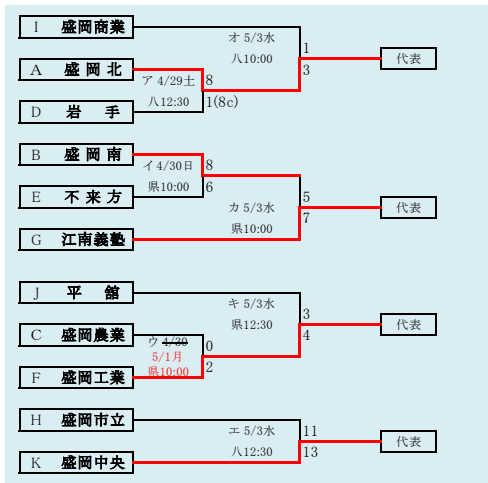

代表3
①伊保内
②福岡
一戸

4月29日の県営第1試合の引分け再試合による日程変更赤字訂正済み

**第64回春季東北地区高等学校野球
岩手県大会盛岡地区予選**

会場
八幡平球場(八)
県営球場(県)

平成29年4月28日～5日(雨天順延) 抽選4月20日

HTML版は下のタブで地区が切り替わります

5月6日の天候不良予報による順延の日程変更赤字訂正済み

- 代表 4
- ①花巻東
 - ②花巻南
 - 花巻農業
 - 花北青雲

岩手県高等学校野球連盟 記事の無断転載・リンクはご遠慮ください

HTML版は下のタブで地区が切り替わります

第64回春季東北地区高等学校野球
岩手県大会花巻地区予選

会場
花巻球場
平成29年4月29日～5月7日(雨天順延)
抽選4月17日

HTML版は下のタブで地区が切り替わります

第64回春季東北地区高等学校野球
 岩手県大会北奥地区予選
 森山総合公園野球場(森)
 北上市民江釣子球場(江)
 平成29年5月1日～5月8日(雨天順延)
 抽選4月20日

**第64回春季東北地区高等学校野球
岩手県大会一関地区予選**

会 場
一関運動公園野球場

平成29年5月1日～8日
抽選 4月18日

岩手県高等学校野球連盟
3事の無断転載無断リンクはご遠慮ください

代表2	
①	宮古
②	宮古商業

岩泉・宮水は「岩泉高校と宮古水産高校」の2校による連合チーム。

HTML版は、下のタブで地区が切り替わります

第64回春季東北地区高等学校野球 岩手県大会沿岸北地区予選