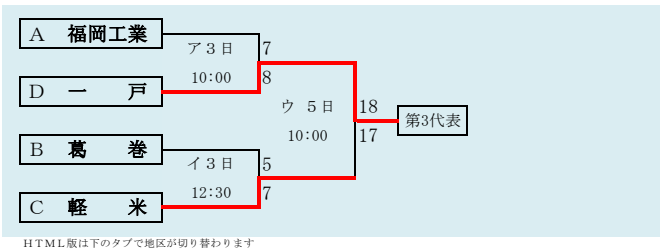

HTML版は下のタブで地区が切り替わります

第64回春季東北地区高等学校野球
岩手県大会久慈地区予選
会場
洋野町オーシャンビュースタジアム
平成29年4月29日～5月5日
抽選 4月21日

岩手県高等学校野球連盟
記事等の無断転載はご遠慮下さい

代表2
①久慈工業
②久慈

第64回春季東北地区高等学校野球
岩手県大会二戸地区予選
会 場
軽米ハートフル球場
平成29年4月29日～5月5日(雨天順延)
抽選4月18日

代表3
①伊保内
②福岡
一戸

4月29日の県営第1試合の引分け再試合による日程変更赤字訂正済み

**第64回春季東北地区高等学校野球
岩手県大会盛岡地区予選**

会場
八幡平球場(八)
県営球場(県)

平成29年4月28日～5日(雨天順延) 抽選4月20日

HTML版は下のタブで地区が切り替わります

5月6日の天候不良予報による順延の日程変更赤字訂正済み

- 代表 4
- ①花巻東
 - ②花巻南
 - 花巻農業
 - 花北青雲