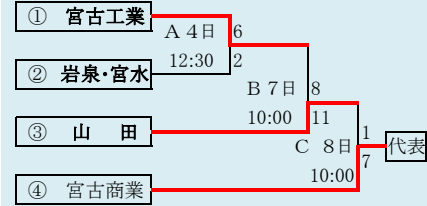

岩手県高等学校野球連盟 記事の無断転載・リンクはご遠慮ください

HTML版は下のタブで地区が切り替わります

第64回春季東北地区高等学校野球
岩手県大会花巻地区予選

会場
花巻球場
平成29年4月29日～5月7日(雨天順延)
抽選4月17日

HTML版は下のタブで地区が切り替わります

第64回春季東北地区高等学校野球
 岩手県大会北奥地区予選
 森山総合公園野球場(森)
 北上市民江釣子球場(江)
 平成29年5月1日～5月8日(雨天順延)
 抽選4月20日

**第64回春季東北地区高等学校野球
岩手県大会一関地区予選**

会 場
一関運動公園野球場

平成29年5月1日～8日
抽選 4月18日

岩手県高等学校野球連盟
3事の無断転載無断リンクはご遠慮ください

代表2	
①	宮古
②	宮古商業

岩泉・宮水は「岩泉高校と宮古水産高校」の2校による連合チーム。

HTML版は、下のタブで地区が切り替わります

第64回春季東北地区高等学校野球 岩手県大会沿岸北地区予選

会場
山田町総合運動公園野球場
平成29年5月3日4日7日8日
抽選 4月24日

平成29年度 第64回春季東北地区高等学校野球岩手県大会
各地区予選予定試合数

赤字は4/29の引分け再試合による日程変更。 緑字は順延による日程変更。

地区	球場	4月28日	4月29日	4月30日	5月1日	5月2日	5月3日	5月4日	5月5日	5月6日	5月7日	5月8日	5月9日
		金	土	日	月	火	水	木	金	土	日	月	火
久慈	洋野		2	2				2	1				
二戸	軽米		2	2			2		2				
盛岡	県営	2	2	2	1	2	2	2	1				
	八幡平	2	2			2	2						
花巻	花巻		2	2			2			2	2	3	
北奥	森山				2	2		2	2		2	2	
	江釣子				2	2		2	2				
一関	一関				3	3				2	2	3	
沿岸南	住田						3	3		2	2		
沿岸北	山田						2	2			2	1	