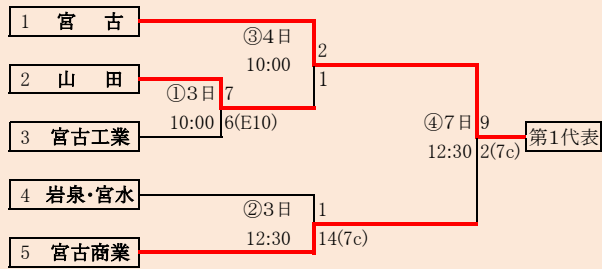

岩手県高等学校野球連盟 記事の無断転載・リンクはご遠慮ください

HTML版は下のタブで地区が切り替わります

第64回春季東北地区高等学校野球
岩手県大会花巻地区予選

会場
花巻球場
平成29年4月29日～5月7日(雨天順延)
抽選4月17日

HTML版は下のタブで地区が切り替わります

第64回春季東北地区高等学校野球
 岩手県大会北奥地区予選
 森山総合公園野球場(森)
 北上市民江釣子球場(江)
 平成29年5月1日～5月8日(雨天順延)
 抽選4月20日

**第64回春季東北地区高等学校野球
岩手県大会一関地区予選**

会 場
一関運動公園野球場

平成29年5月1日～8日
抽選 4月18日

岩手県高等学校野球連盟
3事の無断転載無断リンクはご遠慮ください

代表2	
①	宮古
②	宮古商業

岩泉・宮水は「岩泉高校と宮古水産高校」の2校による連合チーム。

HTML版は、下のタブで地区が切り替わります

第64回春季東北地区高等学校野球 岩手県大会沿岸北地区予選

会場
山田町総合運動公園野球場
平成29年5月3日4日7日8日
抽選 4月24日

平成29年度 第64回春季東北地区高等学校野球岩手県大会
各地区予選予定試合数

赤字は4/29の引分け再試合による日程変更。 緑字は順延による日程変更。

地区	球場	4月28日	4月29日	4月30日	5月1日	5月2日	5月3日	5月4日	5月5日	5月6日	5月7日	5月8日	5月9日
		金	土	日	月	火	水	木	金	土	日	月	火
久慈	洋野		2	2				2	1				
二戸	軽米		2	2			2		2				
盛岡	県営	2	2	2	1	2	2	2	1				
	八幡平	2	2			2	2						
花巻	花巻		2	2			2			2	2	3	
北奥	森山				2	2		2	2		2	2	
	江釣子				2	2		2	2				
一関	一関				3	3				2	2	3	
沿岸南	住田						3	3		2	2		
沿岸北	山田						2	2			2	1	