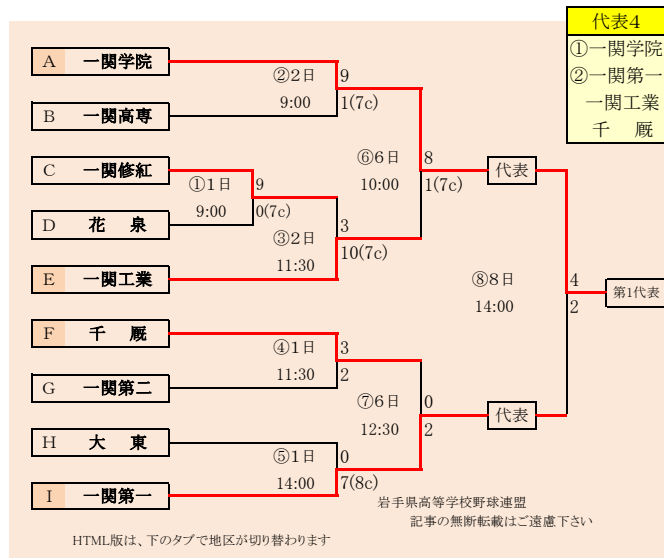

代表3
①伊保内
②福岡
一戸

4月29日の県営第1試合の引分け再試合による日程変更赤字訂正済み

**第64回春季東北地区高等学校野球
岩手県大会盛岡地区予選**

会場
八幡平球場(八)
県営球場(県)

平成29年4月28日～5日(雨天順延) 抽選4月20日

HTML版は下のタブで地区が切り替わります

5月6日の天候不良予報による順延の日程変更赤字訂正済み

- 代表 4
- ①花巻東
 - ②花巻南
 - 花巻農業
 - 花北青雲

岩手県高等学校野球連盟 記事の無断転載・リンクはご遠慮ください

HTML版は下のタブで地区が切り替わります

第64回春季東北地区高等学校野球
岩手県大会花巻地区予選

会場
花巻球場
平成29年4月29日～5月7日(雨天順延)
抽選4月17日

HTML版は下のタブで地区が切り替わります

第64回春季東北地区高等学校野球
 岩手県大会北奥地区予選
 森山総合公園野球場(森)
 北上市民江釣子球場(江)
 平成29年5月1日～5月8日(雨天順延)
 抽選4月20日

**第64回春季東北地区高等学校野球
岩手県大会一関地区予選**

会 場
一関運動公園野球場

平成29年5月1日～8日
抽選 4月18日

岩手県高等学校野球連盟
3事の無断転載無断リンクはご遠慮ください

代表2	
①	宮古
②	宮古商業

岩泉・宮水は「岩泉高校と宮古水産高校」の2校による連合チーム。

HTML版は、下のタブで地区が切り替わります

第64回春季東北地区高等学校野球 岩手県大会沿岸北地区予選

会場
山田町総合運動公園野球場
平成29年5月3日4日7日8日
抽選 4月24日

平成29年度 第64回春季東北地区高等学校野球岩手県大会
各地区予選予定試合数

赤字は4/29の引分け再試合による日程変更。 緑字は順延による日程変更。

地区	球場	4月28日	4月29日	4月30日	5月1日	5月2日	5月3日	5月4日	5月5日	5月6日	5月7日	5月8日	5月9日
		金	土	日	月	火	水	木	金	土	日	月	火
久慈	洋野		2	2				2	1				
二戸	軽米		2	2			2		2				
盛岡	県営	2	2	2	1	2	2	2	1				
	八幡平	2	2			2	2						
花巻	花巻		2	2			2			2	2	3	
北奥	森山				2	2		2	2		2	2	
	江釣子				2	2		2	2				
一関	一関				3	3				2	2	3	
沿岸南	住田						3	3		2	2		
沿岸北	山田						2	2			2	1	