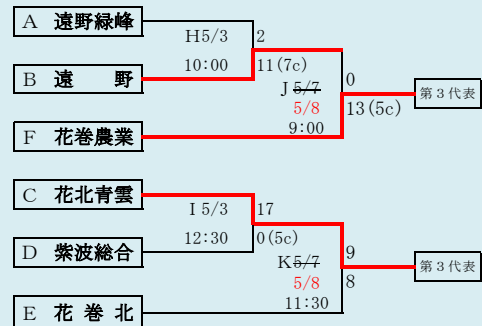

代表3
①伊保内
②福岡
一戸

4月29日の県営第1試合の引分け再試合による日程変更赤字訂正済み

**第64回春季東北地区高等学校野球
岩手県大会盛岡地区予選**

会場
八幡平球場(八)
県営球場(県)

平成29年4月28日～5日(雨天順延) 抽選4月20日

HTML版は下のタブで地区が切り替わります

5月6日の天候不良予報による順延の日程変更赤字訂正済み

- 代表 4
- ①花巻東
 - ②花巻南
 - 花巻農業
 - 花北青雲

岩手県高等学校野球連盟 記事の無断転載・リンクはご遠慮ください

HTML版は下のタブで地区が切り替わります

第64回春季東北地区高等学校野球
岩手県大会花巻地区予選

会場
花巻球場
平成29年4月29日～5月7日(雨天順延)
抽選4月17日

HTML版は下のタブで地区が切り替わります

第64回春季東北地区高等学校野球
 岩手県大会北奥地区予選
 森山総合公園野球場(森)
 北上市民江釣子球場(江)
 平成29年5月1日～5月8日(雨天順延)
 抽選4月20日

**第64回春季東北地区高等学校野球
岩手県大会一関地区予選**

会 場
一関運動公園野球場

平成29年5月1日～8日
抽選 4月18日

岩手県高等学校野球連盟
3事の無断転載無断リンクはご遠慮ください

代表2	
①	宮古
②	宮古商業

岩泉・宮水は「岩泉高校と宮古水産高校」の2校による連合チーム。

HTML版は、下のタブで地区が切り替わります

第64回春季東北地区高等学校野球 岩手県大会沿岸北地区予選