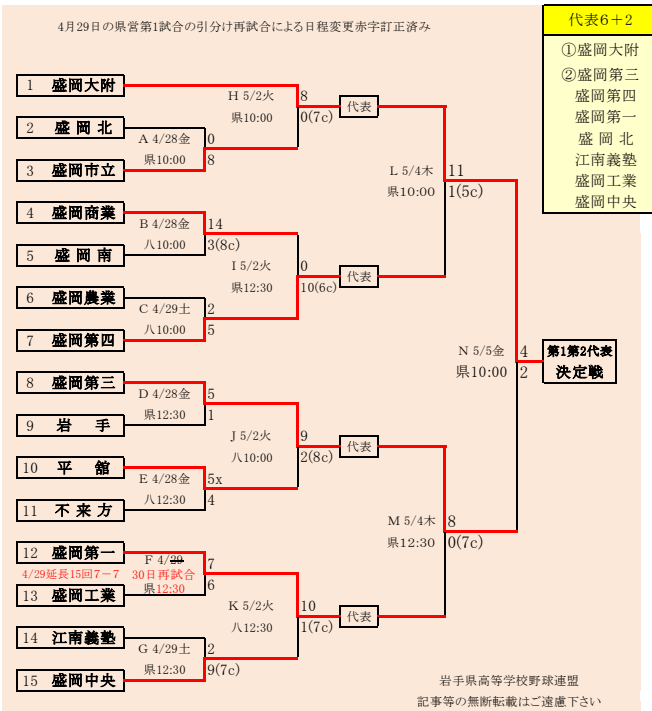

HTML版は下のタブで地区が切り替わります

第64回春季東北地区高等学校野球
岩手県大会久慈地区予選
会場
洋野町オーシャンビュースタジアム
平成29年4月29日～5月5日
抽選 4月21日

岩手県高等学校野球連盟
記事等の無断転載はご遠慮下さい

代表2
①久慈工業
②久慈

第64回春季東北地区高等学校野球
岩手県大会二戸地区予選
会 場
軽米ハートフル球場
平成29年4月29日～5月5日(雨天順延)
抽選4月18日

代表3
①伊保内
②福岡
一戸

4月29日の県営第1試合の引分け再試合による日程変更赤字訂正済み

**第64回春季東北地区高等学校野球
岩手県大会盛岡地区予選**

会場
八幡平球場(八)
県営球場(県)

平成29年4月28日～5日(雨天順延) 抽選4月20日

HTML版は下のタブで地区が切り替わります

5月6日の天候不良予報による順延の日程変更赤字訂正済み

- 代表 4
- ①花巻東
 - ②花巻南
 - 花巻農業
 - 花北青雲

岩手県高等学校野球連盟 記事の無断転載・リンクはご遠慮ください

HTML版は下のタブで地区が切り替わります

第64回春季東北地区高等学校野球
岩手県大会花巻地区予選

会場
花巻球場
平成29年4月29日～5月7日(雨天順延)
抽選4月17日

HTML版は下のタブで地区が切り替わります

第64回春季東北地区高等学校野球
 岩手県大会北奥地区予選
 森山総合公園野球場(森)
 北上市民江釣子球場(江)
 平成29年5月1日～5月8日(雨天順延)
 抽選4月20日

**第64回春季東北地区高等学校野球
岩手県大会一関地区予選**

会 場
一関運動公園野球場

平成29年5月1日～8日
抽選 4月18日

岩手県高等学校野球連盟
3事の無断転載無断リンクはご遠慮ください

代表2	
①	宮古
②	宮古商業

岩泉・宮水は「岩泉高校と宮古水産高校」の2校による連合チーム。

HTML版は、下のタブで地区が切り替わります

第64回春季東北地区高等学校野球 岩手県大会沿岸北地区予選