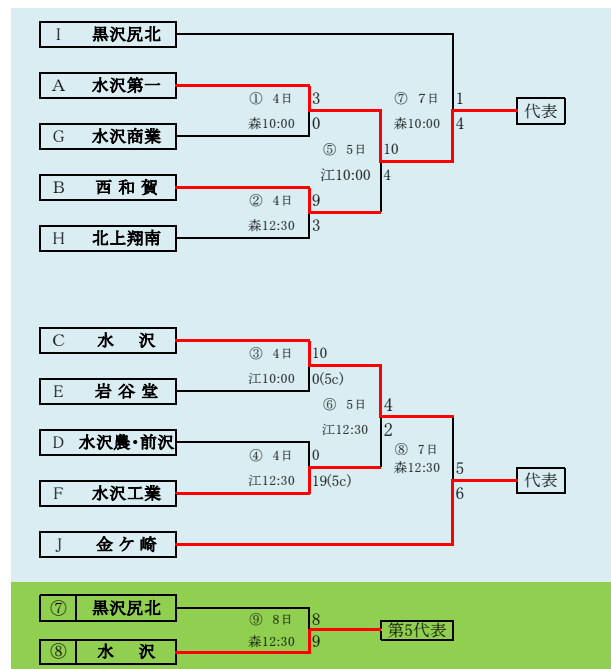

代表3
①伊保内
②福岡
一戸

4月29日の県営第1試合の引分け再試合による日程変更赤字訂正済み

**第64回春季東北地区高等学校野球
岩手県大会盛岡地区予選**

会場
八幡平球場(八)
県営球場(県)

平成29年4月28日～5日(雨天順延) 抽選4月20日

HTML版は下のタブで地区が切り替わります

5月6日の天候不良予報による順延の日程変更赤字訂正済み

- 代表 4
- ①花巻東
 - ②花巻南
 - 花巻農業
 - 花北青雲

岩手県高等学校野球連盟 記事の無断転載・リンクはご遠慮ください

HTML版は下のタブで地区が切り替わります

第64回春季東北地区高等学校野球
岩手県大会花巻地区予選

会場
花巻球場
平成29年4月29日～5月7日(雨天順延)
抽選4月17日

HTML版は下のタブで地区が切り替わります

第64回春季東北地区高等学校野球
 岩手県大会北奥地区予選
 森山総合公園野球場(森)
 北上市民江釣子球場(江)
 平成29年5月1日～5月8日(雨天順延)
 抽選4月20日

**第64回春季東北地区高等学校野球
岩手県大会一関地区予選**

会 場
一関運動公園野球場

平成29年5月1日～8日
抽選 4月18日

岩手県高等学校野球連盟
3事の無断転載無断リンクはご遠慮ください

代表2	
①	宮古
②	宮古商業

岩泉・宮水は「岩泉高校と宮古水産高校」の2校による連合チーム。

HTML版は、下のタブで地区が切り替わります

第64回春季東北地区高等学校野球 岩手県大会沿岸北地区予選