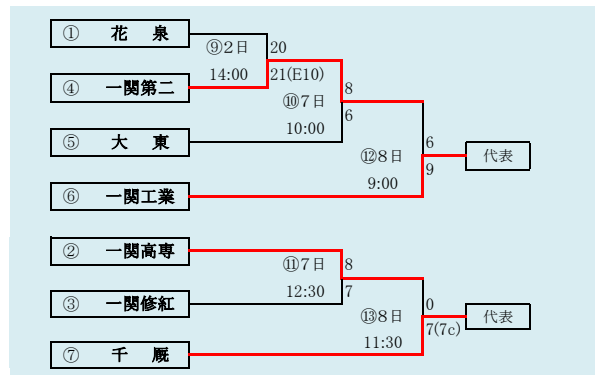

代表3
①伊保内
②福岡
一戸

4月29日の県営第1試合の引分け再試合による日程変更赤字訂正済み

**第64回春季東北地区高等学校野球
岩手県大会盛岡地区予選**

会場
八幡平球場(八)
県営球場(県)

平成29年4月28日～5日(雨天順延) 抽選4月20日

HTML版は下のタブで地区が切り替わります

5月6日の天候不良予報による順延の日程変更赤字訂正済み

- 代表 4
- ①花巻東
 - ②花巻南
 - 花巻農業
 - 花北青雲

岩手県高等学校野球連盟 記事の無断転載・リンクはご遠慮ください

HTML版は下のタブで地区が切り替わります

第64回春季東北地区高等学校野球
岩手県大会花巻地区予選

会場
花巻球場
平成29年4月29日～5月7日(雨天順延)
抽選4月17日

HTML版は下のタブで地区が切り替わります

第64回春季東北地区高等学校野球
 岩手県大会北奥地区予選
 森山総合公園野球場(森)
 北上市民江釣子球場(江)
 平成29年5月1日～5月8日(雨天順延)
 抽選4月20日

**第64回春季東北地区高等学校野球
岩手県大会一関地区予選**

会 場
一関運動公園野球場

平成29年5月1日～8日
抽選 4月18日

岩手県高等学校野球連盟
3事の無断転載無断リンクはご遠慮ください

代表2	
①	宮古
②	宮古商業

岩泉・宮水は「岩泉高校と宮古水産高校」の2校による連合チーム。

HTML版は、下のタブで地区が切り替わります

第64回春季東北地区高等学校野球 岩手県大会沿岸北地区予選

会場
山田町総合運動公園野球場
平成29年5月3日4日7日8日
抽選 4月24日

平成29年度 第64回春季東北地区高等学校野球岩手県大会
各地区予選予定試合数

赤字は4/29の引分け再試合による日程変更。 緑字は順延による日程変更。

地区	球場	4月28日	4月29日	4月30日	5月1日	5月2日	5月3日	5月4日	5月5日	5月6日	5月7日	5月8日	5月9日
		金	土	日	月	火	水	木	金	土	日	月	火
久慈	洋野		2	2				2	1				
二戸	軽米		2	2			2		2				
盛岡	県営	2	2	2	1	2	2	2	1				
	八幡平	2	2			2	2						
花巻	花巻		2	2			2			2	2	3	
北奥	森山				2	2		2	2		2	2	
	江釣子				2	2		2	2				
一関	一関				3	3				2	2	3	
沿岸南	住田						3	3		2	2		
沿岸北	山田						2	2			2	1	