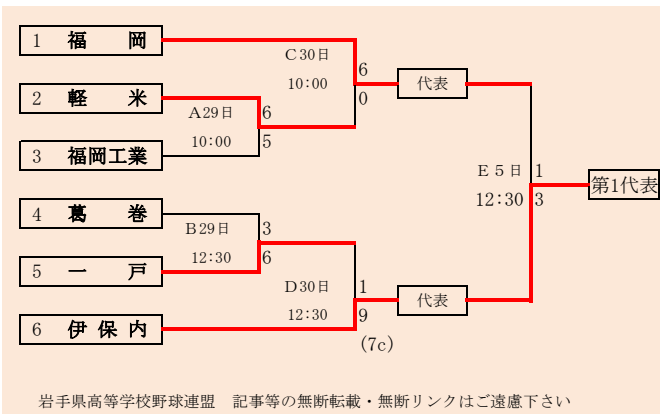

HTML版は下のタブで地区が切り替わります

第64回春季東北地区高等学校野球
岩手県大会久慈地区予選
会場
洋野町オーシャンビュースタジアム
平成29年4月29日～5月5日
抽選 4月21日

岩手県高等学校野球連盟
記事等の無断転載はご遠慮下さい

代表2
①久慈工業
②久慈

第64回春季東北地区高等学校野球
岩手県大会二戸地区予選
会 場
軽米ハートフル球場
平成29年4月29日～5月5日(雨天順延)
抽選4月18日

代表3
①伊保内
②福岡
一戸

4月29日の県営第1試合の引分け再試合による日程変更赤字訂正済み

**第64回春季東北地区高等学校野球
岩手県大会盛岡地区予選**

会場
八幡平球場(八)
県営球場(県)

平成29年4月28日～5日(雨天順延) 抽選4月20日

HTML版は下のタブで地区が切り替わります

5月6日の天候不良予報による順延の日程変更赤字訂正済み

- 代表 4
- ①花巻東
 - ②花巻南
 - 花巻農業
 - 花北青雲

岩手県高等学校野球連盟 記事の無断転載・リンクはご遠慮ください

HTML版は下のタブで地区が切り替わります

第64回春季東北地区高等学校野球
岩手県大会花巻地区予選

会場
花巻球場
平成29年4月29日～5月7日(雨天順延)
抽選4月17日

HTML版は下のタブで地区が切り替わります

第64回春季東北地区高等学校野球
 岩手県大会北奥地区予選
 森山総合公園野球場(森)
 北上市民江釣子球場(江)
 平成29年5月1日～5月8日(雨天順延)
 抽選4月20日