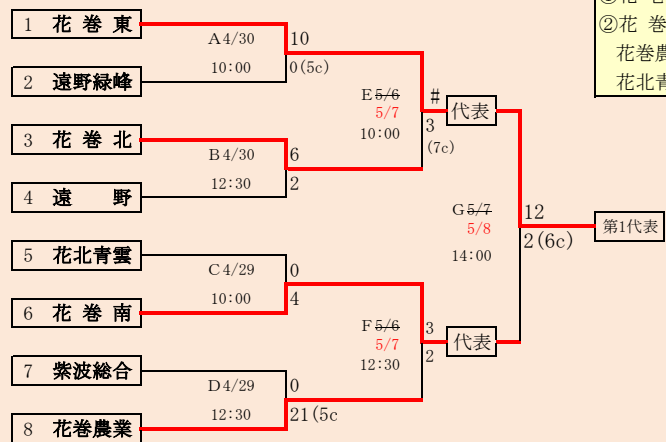

代表3
①伊保内
②福岡
一戸

4月29日の県営第1試合の引分け再試合による日程変更赤字訂正済み

**第64回春季東北地区高等学校野球
岩手県大会盛岡地区予選**

会場
八幡平球場(八)
県営球場(県)

平成29年4月28日～5日(雨天順延) 抽選4月20日

HTML版は下のタブで地区が切り替わります

5月6日の天候不良予報による順延の日程変更赤字訂正済み

- 代表 4
- ①花巻東
 - ②花巻南
 - 花巻農業
 - 花北青雲

岩手県高等学校野球連盟 記事の無断転載・リンクはご遠慮ください

HTML版は下のタブで地区が切り替わります

第64回春季東北地区高等学校野球
岩手県大会花巻地区予選

会場
花巻球場
平成29年4月29日～5月7日(雨天順延)
抽選4月17日

HTML版は下のタブで地区が切り替わります

第64回春季東北地区高等学校野球
 岩手県大会北奥地区予選
 森山総合公園野球場(森)
 北上市民江釣子球場(江)
 平成29年5月1日～5月8日(雨天順延)
 抽選4月20日

**第64回春季東北地区高等学校野球
岩手県大会一関地区予選**

会 場
一関運動公園野球場

平成29年5月1日～8日
抽選 4月18日

岩手県高等学校野球連盟
3事の無断転載無断リンクはご遠慮ください

代表2	
①	宮古
②	宮古商業

岩泉・宮水は「岩泉高校と宮古水産高校」の2校による連合チーム。

HTML版は、下のタブで地区が切り替わります

第64回春季東北地区高等学校野球 岩手県大会沿岸北地区予選