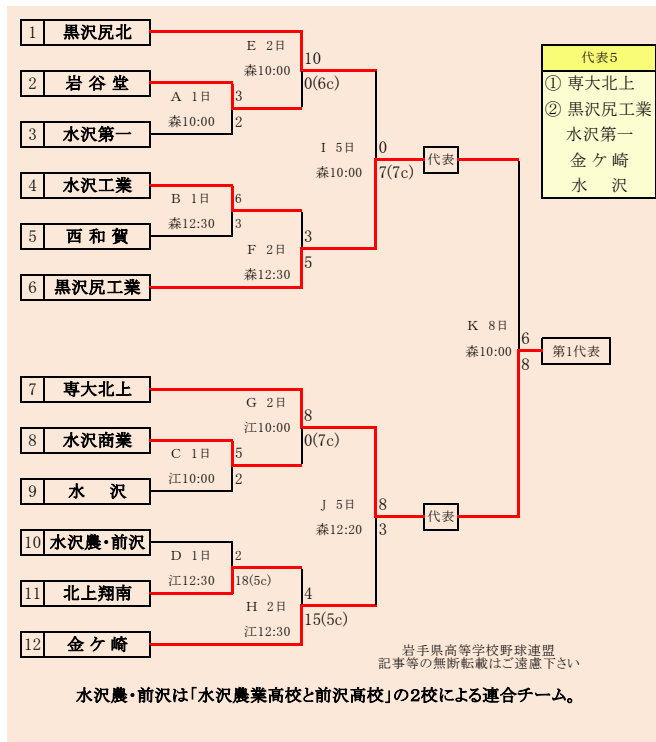

HTML版は下のタブで地区が切り替わります

第64回春季東北地区高等学校野球
岩手県大会久慈地区予選
会場
洋野町オーシャンビュースタジアム
平成29年4月29日～5月5日
抽選 4月21日

岩手県高等学校野球連盟
記事等の無断転載はご遠慮下さい

代表2
①久慈工業
②久慈

第64回春季東北地区高等学校野球
岩手県大会二戸地区予選
会 場
軽米ハートフル球場
平成29年4月29日～5月5日(雨天順延)
抽選4月18日

代表3
①伊保内
②福岡
一戸

4月29日の県営第1試合の引分け再試合による日程変更赤字訂正済み

**第64回春季東北地区高等学校野球
岩手県大会盛岡地区予選**

会場
八幡平球場(八)
県営球場(県)

平成29年4月28日～5日(雨天順延) 抽選4月20日

HTML版は下のタブで地区が切り替わります

5月6日の天候不良予報による順延の日程変更赤字訂正済み

- 代表 4
- ①花巻東
 - ②花巻南
 - 花巻農業
 - 花北青雲

岩手県高等学校野球連盟 記事の無断転載・リンクはご遠慮ください

HTML版は下のタブで地区が切り替わります

第64回春季東北地区高等学校野球
岩手県大会花巻地区予選

会場
花巻球場
平成29年4月29日～5月7日(雨天順延)
抽選4月17日

HTML版は下のタブで地区が切り替わります

第64回春季東北地区高等学校野球
 岩手県大会北奥地区予選
 森山総合公園野球場(森)
 北上市民江釣子球場(江)
 平成29年5月1日～5月8日(雨天順延)
 抽選4月20日

**第64回春季東北地区高等学校野球
岩手県大会一関地区予選**

会 場
一関運動公園野球場

平成29年5月1日～8日
抽選 4月18日

岩手県高等学校野球連盟
3事の無断転載無断リンクはご遠慮ください

代表2	
①	宮古
②	宮古商業

岩泉・宮水は「岩泉高校と宮古水産高校」の2校による連合チーム。

HTML版は、下のタブで地区が切り替わります

第64回春季東北地区高等学校野球 岩手県大会沿岸北地区予選