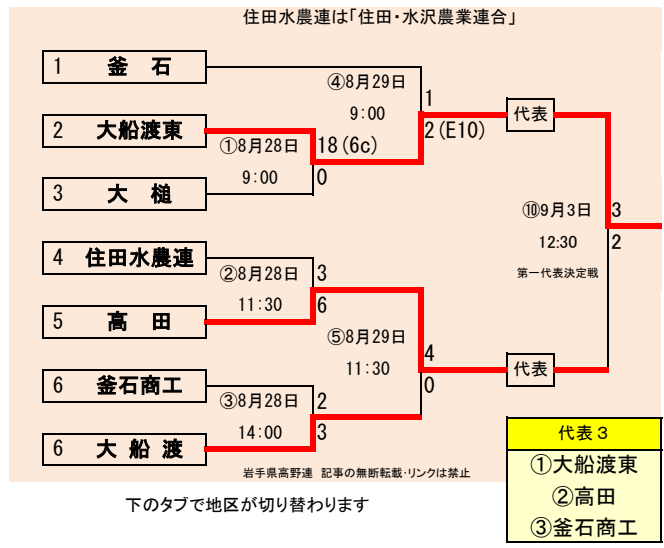

- ①順位は勝敗順位とする  
 ②勝敗の順位がつかない場合、以下の優先順位で決定する  
 ア 当該チームの対戦成績  
 イ 総失点の少ないチーム  
 ウ 得失点差の大きいチーム

第69回秋季東北地区高等学校野球  
 岩手県大会二戸地区予選

会場  
 二戸市大平球場  
 平成28年8月27日～9月3日  
 抽選8月18日

代表3

- ①福岡  
 ②伊保内  
 ③軽米

下のタブで地区が切り替わります

第69回秋季東北地区高等学校野球  
 岩手県大会盛岡地区予選  
 会場  
 岩手県営球場  
 八幡平市総合運動公園野球場  
 平成28年8月27日～9月3日 抽選8月17日

岩手県高野連 記事の無断転載・リンクはご遠慮ください  
 台風10号(フィリップ)の接近が予想されるため30日順延(29日決定：赤字訂正済み)

下のタブで地区が切り替わります

第69回秋季東北地区高等学校野球  
 岩手県大会花巻地区予選  
 会場  
 花巻球場  
 平成28年8月27日・30日・9月3日  
 抽選 8月17日

下のタブで地区が切り替わります

第69回秋季東北地区高等学校野球  
岩手県大会北奥地区予選  
会場  
森山総合公園野球場  
北上市民江釣子野球場  
平成28年8月27日～9月3日  
抽選8月18日

台風10号の接近が予想されるため30日順延(29日決定:赤字訂正済み)

下のタブで地区が切り替わります

第69回秋季東北地区高等学校野球  
岩手県大会一関地区予選  
会場  
唐梅館総合公園東山球場  
8月27日～9月3日 抽選8月17日

第69回秋季東北地区高等学校野球  
 岩手県大会沿岸南地区予選  
 会場  
 住田町運動公園野球場  
 8月28日29日,9月2日3日  
 抽選8月16日

第69回秋季東北地区高等学校野球  
岩手県大会沿岸北地区予選

会場  
山田町総合運動公園野球場

平成28年8月27日28日  
抽選8月19日

予定試合数(抽選会終了時のもの)

地区	球場	8月27日	8月28日	8月29日	8月30日	8月31日	9月1日	9月2日	9月3日	9月4日	9月5日	9月6日	9月7日	9月8日	9月9日	9月10日	9月11日
久慈	野田R	2	2					2	1								
二戸	大平	2	2			2		2	2								
盛岡	県営	2	2	2	2	2		3	1								
	八幡平	2		2	2	2											
花巻	花巻	3			3				3								
北奥	森山				3	4		2	3								
	江釣子	3	4														
一関	東山	2	3		3	2		2	2								
沿岸南	住田		3	3				2	2								
沿岸北	山田	2	2						2								