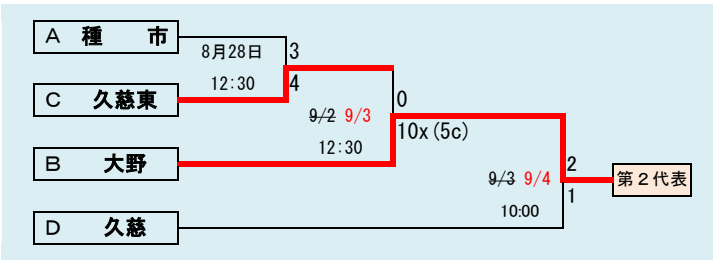

9月2日3日予定の試合は、台風10号通過による被害のため順延(赤字変更済)

第69回秋季東北地区高等学校野球  
岩手県大会久慈地区予選  
会場 野田ライジングサンスタジアム  
平成28年8月27日～9月3日  
抽選 8月19日

岩手県高等学校野球連盟  
記事等の無断転載はご遠慮下さい

代表2  
①久慈工業  
②大野

下のタブで地区が切り替わります

一戸葛巻連は「一戸・葛巻連合」

※延長無し 引分けあり

8/30 台風通過予想のため8/31以後の日程を変更(赤字訂正済み)

	伊保内	福岡工業	軽米	一戸葛巻連	福岡	勝	負	分	得	失	順
伊保内		A 8/27 10:00 ○7-3	C 8/28 10:00 ○11-4	F8/319/112:30 ○7-0	J9/3 9/412:30 ●1-8	3	1		26	15	2
福岡工業	A 8/27 10:00 ●3-7		H9/2 9/312:30 ●6-7	I9/3 9/4 10:00 △10-10	D 8/28 12:30 ●0-13		3	1	19	37	5
軽米	C 8/28 10:00 ●4-11	H9/2 9/312:30 ○7-6		B 8/27 12:30 ○11-1	E8/319/110:00 ●0-10	2	2		22	28	3
一戸葛巻連	F8/319/112:30 ●0-7	I9/3 9/410:00 △10-10	B 8/27 12:30 ●1-11		G9/2 9/310:00 ●0-3		3	1	11	31	4
福岡	J9/3 9/412:30 ○8-1	D 8/28 12:30 ○13-0	E8/319/110:00 ○10-0	G9/2 9/310:00 ○3-0		4			34	1	1

- ①順位は勝敗順位とする  
 ②勝敗の順位がつかない場合、以下の優先順位で決定する  
 ア 当該チームの対戦成績  
 イ 総失点の少ないチーム  
 ウ 得失点差の大きいチーム

第69回秋季東北地区高等学校野球  
 岩手県大会二戸地区予選

会場  
 二戸市大平球場  
 平成28年8月27日～9月3日  
 抽選8月18日

代表3

- ①福岡  
 ②伊保内  
 ③軽米

下のタブで地区が切り替わります