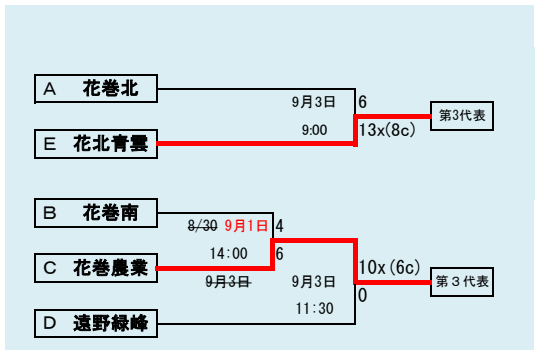

- ①順位は勝敗順位とする  
 ②勝敗の順位がつかない場合、以下の優先順位で決定する  
 ア 当該チームの対戦成績  
 イ 総失点の少ないチーム  
 ウ 得失点差の大きいチーム

第69回秋季東北地区高等学校野球  
 岩手県大会二戸地区予選

会場  
 二戸市大平球場  
 平成28年8月27日～9月3日  
 抽選8月18日

代表3

- ①福岡  
 ②伊保内  
 ③軽米

下のタブで地区が切り替わります

第69回秋季東北地区高等学校野球  
 岩手県大会盛岡地区予選  
 会場  
 岩手県営球場  
 八幡平市総合運動公園野球場  
 平成28年8月27日～9月3日 抽選8月17日

岩手県高野連 記事の無断転載・リンクはご遠慮ください  
 台風10号(フィリップ)の接近が予想されるため30日順延(29日決定：赤字訂正済み)

下のタブで地区が切り替わります

第69回秋季東北地区高等学校野球  
 岩手県大会花巻地区予選  
 会場  
 花巻球場  
 平成28年8月27日・30日・9月3日  
 抽選 8月17日

下のタブで地区が切り替わります

第69回秋季東北地区高等学校野球  
岩手県大会北奥地区予選  
会場  
森山総合公園野球場  
北上市民江釣子野球場  
平成28年8月27日～9月3日  
抽選8月18日

台風10号の接近が予想されるため30日順延(29日決定:赤字訂正済み)

下のタブで地区が切り替わります

第69回秋季東北地区高等学校野球  
岩手県大会一関地区予選  
会場  
唐梅館総合公園東山球場  
8月27日～9月3日 抽選8月17日

第69回秋季東北地区高等学校野球  
 岩手県大会沿岸南地区予選  
 会場  
 住田町運動公園野球場  
 8月28日29日,9月2日3日  
 抽選8月16日

第69回秋季東北地区高等学校野球  
岩手県大会沿岸北地区予選

会場  
山田町総合運動公園野球場

平成28年8月27日28日  
抽選8月19日

予定試合数(抽選会終了時のもの)

地区	球場	8月27日	8月28日	8月29日	8月30日	8月31日	9月1日	9月2日	9月3日	9月4日	9月5日	9月6日	9月7日	9月8日	9月9日	9月10日	9月11日
久慈	野田R	2	2					2	1								
二戸	大平	2	2			2		2	2								
盛岡	県営	2	2	2	2	2		3	1								
	八幡平	2		2	2	2											
花巻	花巻	3			3				3								
北奥	森山				3	4		2	3								
	江釣子	3	4														
一関	東山	2	3		3	2		2	2								
沿岸南	住田		3	3				2	2								
沿岸北	山田	2	2						2								