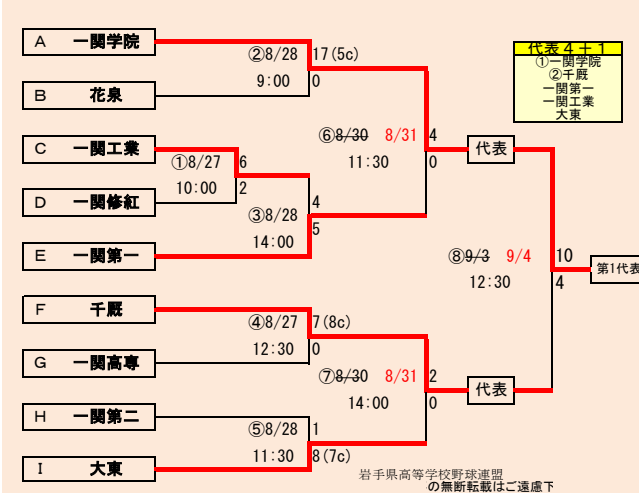

- ①順位は勝敗順位とする  
 ②勝敗の順位がつかない場合、以下の優先順位で決定する  
 ア 当該チームの対戦成績  
 イ 総失点の少ないチーム  
 ウ 得失点差の大きいチーム

第69回秋季東北地区高等学校野球  
 岩手県大会二戸地区予選

会場  
 二戸市大平球場  
 平成28年8月27日～9月3日  
 抽選8月18日

代表3

- ①福岡  
 ②伊保内  
 ③軽米

下のタブで地区が切り替わります

第69回秋季東北地区高等学校野球  
 岩手県大会盛岡地区予選  
 会場  
 岩手県営球場  
 八幡平市総合運動公園野球場  
 平成28年8月27日～9月3日 抽選8月17日

岩手県高野連 記事の無断転載・リンクはご遠慮ください  
 台風10号(フィリップ)の接近が予想されるため30日順延(29日決定：赤字訂正済み)

下のタブで地区が切り替わります

第69回秋季東北地区高等学校野球  
 岩手県大会花巻地区予選  
 会場  
 花巻球場  
 平成28年8月27日・30日・9月3日  
 抽選 8月17日

下のタブで地区が切り替わります

第69回秋季東北地区高等学校野球  
岩手県大会北奥地区予選  
会場  
森山総合公園野球場  
北上市民江釣子野球場  
平成28年8月27日～9月3日  
抽選8月18日

台風10号の接近が予想されるため30日順延(29日決定:赤字訂正済み)

下のタブで地区が切り替わります

第69回秋季東北地区高等学校野球  
岩手県大会一関地区予選  
会場  
唐梅館総合公園東山球場  
8月27日～9月3日 抽選8月17日

第69回秋季東北地区高等学校野球  
 岩手県大会沿岸南地区予選  
 会場  
 住田町運動公園野球場  
 8月28日29日,9月2日3日  
 抽選8月16日

第69回秋季東北地区高等学校野球  
岩手県大会沿岸北地区予選

会場  
山田町総合運動公園野球場

平成28年8月27日28日  
抽選8月19日

予定試合数(抽選会終了時のもの)

地区	球場	8月27日	8月28日	8月29日	8月30日	8月31日	9月1日	9月2日	9月3日	9月4日	9月5日	9月6日	9月7日	9月8日	9月9日	9月10日	9月11日
久慈	野田R	2	2					2	1								
二戸	大平	2	2			2		2	2								
盛岡	県営	2	2	2	2	2		3	1								
	八幡平	2		2	2	2											
花巻	花巻	3			3				3								
北奥	森山				3	4		2	3								
	江釣子	3	4														
一関	東山	2	3		3	2		2	2								
沿岸南	住田		3	3				2	2								
沿岸北	山田	2	2						2								