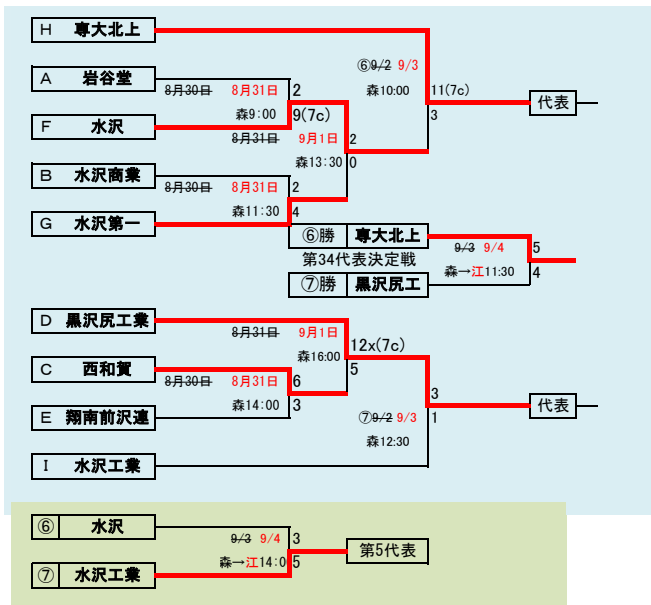

- ①順位は勝敗順位とする  
 ②勝敗の順位がつかない場合、以下の優先順位で決定する  
 ア 当該チームの対戦成績  
 イ 総失点の少ないチーム  
 ウ 得失点差の大きいチーム

第69回秋季東北地区高等学校野球  
 岩手県大会二戸地区予選

会場  
 二戸市大平球場  
 平成28年8月27日～9月3日  
 抽選8月18日

代表3

- ①福岡  
 ②伊保内  
 ③軽米

下のタブで地区が切り替わります

第69回秋季東北地区高等学校野球  
 岩手県大会盛岡地区予選  
 会場  
 岩手県営球場  
 八幡平市総合運動公園野球場  
 平成28年8月27日～9月3日 抽選8月17日

岩手県高野連 記事の無断転載・リンクはご遠慮ください  
 台風10号(フィリップ)の接近が予想されるため30日順延(29日決定：赤字訂正済み)

下のタブで地区が切り替わります

第69回秋季東北地区高等学校野球  
 岩手県大会花巻地区予選  
 会場  
 花巻球場  
 平成28年8月27日・30日・9月3日  
 抽選 8月17日

下のタブで地区が切り替わります

第69回秋季東北地区高等学校野球  
岩手県大会北奥地区予選  
会場  
森山総合公園野球場  
北上市民江釣子野球場  
平成28年8月27日～9月3日  
抽選8月18日

台風10号の接近が予想されるため30日順延(29日決定:赤字訂正済み)

下のタブで地区が切り替わります

第69回秋季東北地区高等学校野球  
岩手県大会一関地区予選  
会場  
唐梅館総合公園東山球場  
8月27日～9月3日 抽選8月17日

第69回秋季東北地区高等学校野球  
 岩手県大会沿岸南地区予選  
 会場  
 住田町運動公園野球場  
 8月28日29日,9月2日3日  
 抽選8月16日

第69回秋季東北地区高等学校野球  
岩手県大会沿岸北地区予選

会場  
山田町総合運動公園野球場

平成28年8月27日28日  
抽選8月19日

予定試合数(抽選会終了時のもの)

地区	球場	8月27日	8月28日	8月29日	8月30日	8月31日	9月1日	9月2日	9月3日	9月4日	9月5日	9月6日	9月7日	9月8日	9月9日	9月10日	9月11日
久慈	野田R	2	2					2	1								
二戸	大平	2	2			2		2	2								
盛岡	県営	2	2	2	2	2		3	1								
	八幡平	2		2	2	2											
花巻	花巻	3			3				3								
北奥	森山				3	4		2	3								
	江釣子	3	4														
一関	東山	2	3		3	2		2	2								
沿岸南	住田		3	3				2	2								
沿岸北	山田	2	2						2								