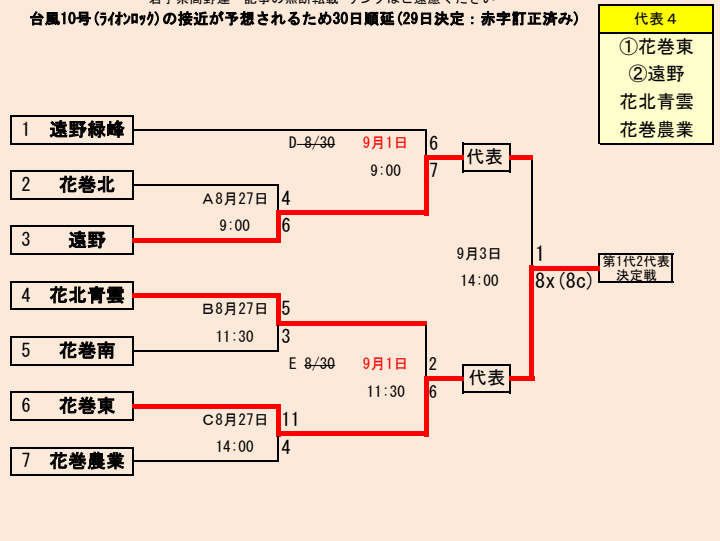

8/30 台風通過予想のため8/31以後の日程を変更(赤字訂正済み)

	伊保内	福岡工業	軽米	一戸葛巻連	福岡	勝	負	分	得	失	順
伊保内		A 8/27 10:00 ○7-3	C 8/28 10:00 ○11-4	F8/319/112:30 ○7-0	J9/3 9/412:30 ●1-8	3	1		26	15	2
福岡工業	A 8/27 10:00 ●3-7		H9/2 9/312:30 ●6-7	I9/3 9/4 10:00 △10-10	D 8/28 12:30 ●0-13		3	1	19	37	5
軽米	C 8/28 10:00 ●4-11	H9/2 9/312:30 ○7-6		B 8/27 12:30 ○11-1	E8/319/110:00 ●0-10	2	2		22	28	3
一戸葛巻連	F8/319/112:30 ●0-7	I9/3 9/410:00 △10-10	B 8/27 12:30 ●1-11		G9/2 9/310:00 ●0-3		3	1	11	31	4
福岡	J9/3 9/412:30 ○8-1	D 8/28 12:30 ○13-0	E8/319/110:00 ○10-0	G9/2 9/310:00 ○3-0		4			34	1	1

- ①順位は勝敗順位とする  
 ②勝敗の順位がつかない場合、以下の優先順位で決定する  
 ア 当該チームの対戦成績  
 イ 総失点の少ないチーム  
 ウ 得失点差の大きいチーム

第69回秋季東北地区高等学校野球  
 岩手県大会二戸地区予選

会場  
 二戸市大平球場  
 平成28年8月27日～9月3日  
 抽選8月18日

代表3

- ①福岡  
 ②伊保内  
 ③軽米

下のタブで地区が切り替わります

第69回秋季東北地区高等学校野球  
 岩手県大会盛岡地区予選  
 会場  
 岩手県営球場  
 八幡平市総合運動公園野球場  
 平成28年8月27日～9月3日 抽選8月17日

岩手県高野連 記事の無断転載・リンクはご遠慮ください  
 台風10号(フィリップ)の接近が予想されるため30日順延(29日決定：赤字訂正済み)

下のタブで地区が切り替わります

第69回秋季東北地区高等学校野球  
 岩手県大会花巻地区予選  
 会場  
 花巻球場  
 平成28年8月27日・30日・9月3日  
 抽選 8月17日

下のタブで地区が切り替わります

第69回秋季東北地区高等学校野球  
岩手県大会北奥地区予選  
会場  
森山総合公園野球場  
北上市民江釣子野球場  
平成28年8月27日～9月3日  
抽選8月18日

台風10号の接近が予想されるため30日順延(29日決定:赤字訂正済み)

下のタブで地区が切り替わります

第69回秋季東北地区高等学校野球  
岩手県大会一関地区予選  
会場  
唐梅館総合公園東山球場  
8月27日～9月3日 抽選8月17日