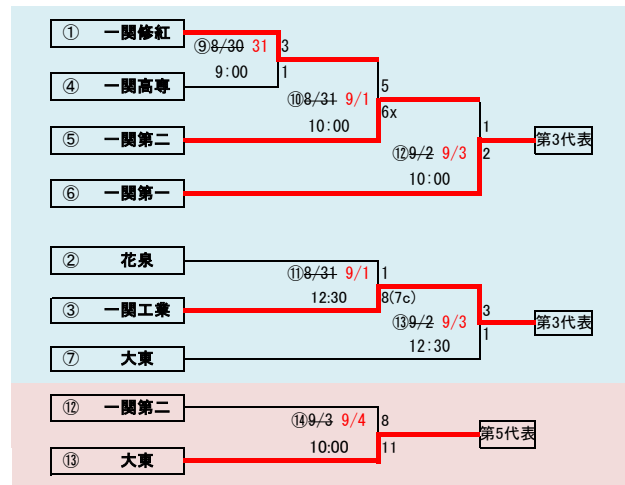

- ①順位は勝敗順位とする  
 ②勝敗の順位がつかない場合、以下の優先順位で決定する  
 ア 当該チームの対戦成績  
 イ 総失点の少ないチーム  
 ウ 得失点差の大きいチーム

第69回秋季東北地区高等学校野球  
 岩手県大会二戸地区予選

会場  
 二戸市大平球場  
 平成28年8月27日～9月3日  
 抽選8月18日

代表3

- ①福岡  
 ②伊保内  
 ③軽米

下のタブで地区が切り替わります

第69回秋季東北地区高等学校野球  
 岩手県大会盛岡地区予選  
 会場  
 岩手県営球場  
 八幡平市総合運動公園野球場  
 平成28年8月27日～9月3日 抽選8月17日

岩手県高野連 記事の無断転載・リンクはご遠慮ください  
 台風10号(フィリップ)の接近が予想されるため30日順延(29日決定：赤字訂正済み)

下のタブで地区が切り替わります

第69回秋季東北地区高等学校野球  
 岩手県大会花巻地区予選  
 会場  
 花巻球場  
 平成28年8月27日・30日・9月3日  
 抽選 8月17日

下のタブで地区が切り替わります

第69回秋季東北地区高等学校野球  
岩手県大会北奥地区予選  
会場  
森山総合公園野球場  
北上市民江釣子野球場  
平成28年8月27日～9月3日  
抽選8月18日

台風10号の接近が予想されるため30日順延(29日決定:赤字訂正済み)

下のタブで地区が切り替わります

第69回秋季東北地区高等学校野球  
岩手県大会一関地区予選  
会場  
唐梅館総合公園東山球場  
8月27日～9月3日 抽選8月17日

第69回秋季東北地区高等学校野球  
 岩手県大会沿岸南地区予選  
 会場  
 住田町運動公園野球場  
 8月28日29日,9月2日3日  
 抽選8月16日

第69回秋季東北地区高等学校野球  
岩手県大会沿岸北地区予選

会場  
山田町総合運動公園野球場

平成28年8月27日28日  
抽選8月19日

予定試合数(抽選会終了時のもの)

地区	球場	8月27日	8月28日	8月29日	8月30日	8月31日	9月1日	9月2日	9月3日	9月4日	9月5日	9月6日	9月7日	9月8日	9月9日	9月10日	9月11日
久慈	野田R	2	2					2	1								
二戸	大平	2	2			2		2	2								
盛岡	県営	2	2	2	2	2		3	1								
	八幡平	2		2	2	2											
花巻	花巻	3			3				3								
北奥	森山				3	4		2	3								
	江釣子	3	4														
一関	東山	2	3		3	2		2	2								
沿岸南	住田		3	3				2	2								
沿岸北	山田	2	2						2								