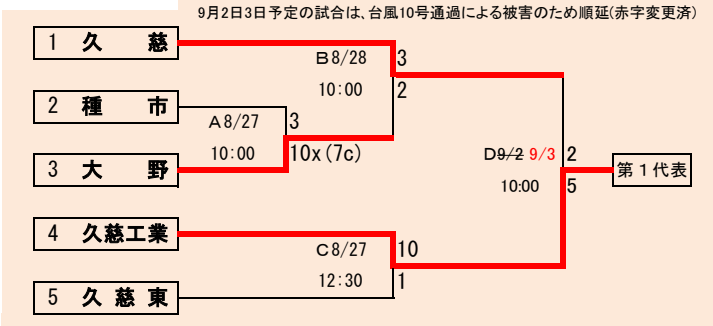

9月2日3日予定の試合は、台風10号通過による被害のため順延(赤字変更済)

第69回秋季東北地区高等学校野球  
岩手県大会久慈地区予選  
会場 野田ライジングサンスタジアム  
平成28年8月27日～9月3日  
抽選 8月19日

岩手県高等学校野球連盟  
記事等の無断転載はご遠慮下さい

代表2  
①久慈工業  
②大野

下のタブで地区が切り替わります

一戸葛巻連は「一戸・葛巻連合」

※延長無し 引分けあり

8/30 台風通過予想のため8/31以後の日程を変更(赤字訂正済み)

	伊保内	福岡工業	軽米	一戸葛巻連	福岡	勝	負	分	得	失	順
伊保内		A 8/27 10:00 ○7-3	C 8/28 10:00 ○11-4	F8/319/112:30 ○7-0	J9/3 9/412:30 ●1-8	3	1		26	15	2
福岡工業	A 8/27 10:00 ●3-7		H9/2 9/312:30 ●6-7	I9/3 9/4 10:00 △10-10	D 8/28 12:30 ●0-13		3	1	19	37	5
軽米	C 8/28 10:00 ●4-11	H9/2 9/312:30 ○7-6		B 8/27 12:30 ○11-1	E8/319/110:00 ●0-10	2	2		22	28	3
一戸葛巻連	F8/319/112:30 ●0-7	I9/3 9/410:00 △10-10	B 8/27 12:30 ●1-11		G9/2 9/310:00 ●0-3		3	1	11	31	4
福岡	J9/3 9/412:30 ○8-1	D 8/28 12:30 ○13-0	E8/319/110:00 ○10-0	G9/2 9/310:00 ○3-0		4			34	1	1

- ①順位は勝敗順位とする  
 ②勝敗の順位がつかない場合、以下の優先順位で決定する  
 ア 当該チームの対戦成績  
 イ 総失点の少ないチーム  
 ウ 得失点差の大きいチーム

第69回秋季東北地区高等学校野球  
 岩手県大会二戸地区予選

会場  
 二戸市大平球場  
 平成28年8月27日～9月3日  
 抽選8月18日

代表3

- ①福岡  
 ②伊保内  
 ③軽米

下のタブで地区が切り替わります

第69回秋季東北地区高等学校野球  
 岩手県大会盛岡地区予選  
 会場  
 岩手県営球場  
 八幡平市総合運動公園野球場  
 平成28年8月27日～9月3日 抽選8月17日

岩手県高野連 記事の無断転載・リンクはご遠慮ください  
 台風10号(フィリップ)の接近が予想されるため30日順延(29日決定：赤字訂正済み)

下のタブで地区が切り替わります

第69回秋季東北地区高等学校野球  
 岩手県大会花巻地区予選  
 会場  
 花巻球場  
 平成28年8月27日・30日・9月3日  
 抽選 8月17日