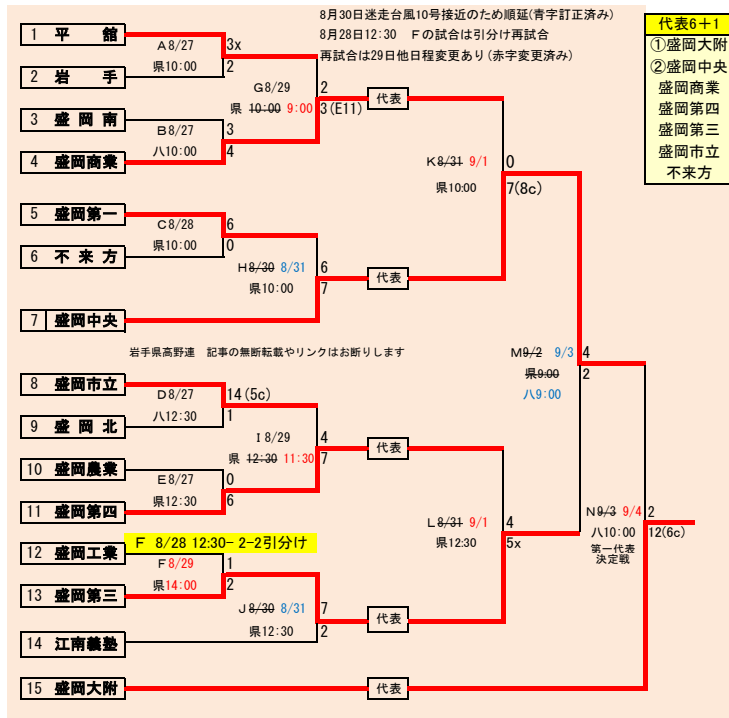

- ①順位は勝敗順位とする  
 ②勝敗の順位がつかない場合、以下の優先順位で決定する  
 ア 当該チームの対戦成績  
 イ 総失点の少ないチーム  
 ウ 得失点差の大きいチーム

第69回秋季東北地区高等学校野球  
 岩手県大会二戸地区予選

会場  
 二戸市大平球場  
 平成28年8月27日～9月3日  
 抽選8月18日

代表3

- ①福岡  
 ②伊保内  
 ③軽米

下のタブで地区が切り替わります

第69回秋季東北地区高等学校野球  
 岩手県大会盛岡地区予選  
 会場  
 岩手県営球場  
 八幡平市総合運動公園野球場  
 平成28年8月27日～9月3日 抽選8月17日

岩手県高野連 記事の無断転載・リンクはご遠慮ください  
 台風10号(フィリップ)の接近が予想されるため30日順延(29日決定：赤字訂正済み)

下のタブで地区が切り替わります

第69回秋季東北地区高等学校野球  
 岩手県大会花巻地区予選  
 会場  
 花巻球場  
 平成28年8月27日・30日・9月3日  
 抽選 8月17日

下のタブで地区が切り替わります

第69回秋季東北地区高等学校野球  
岩手県大会北奥地区予選  
会場  
森山総合公園野球場  
北上市民江釣子野球場  
平成28年8月27日～9月3日  
抽選8月18日

台風10号の接近が予想されるため30日順延(29日決定:赤字訂正済み)

下のタブで地区が切り替わります

第69回秋季東北地区高等学校野球  
岩手県大会一関地区予選  
会場  
唐梅館総合公園東山球場  
8月27日～9月3日 抽選8月17日