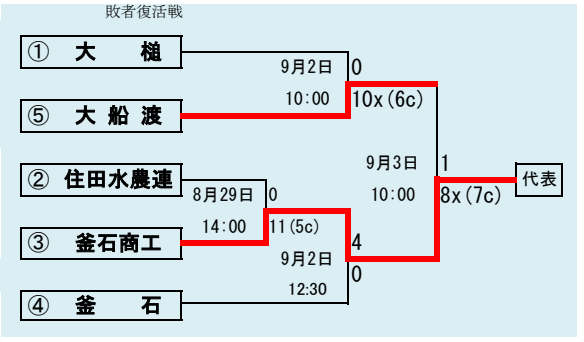

- ①順位は勝敗順位とする  
 ②勝敗の順位がつかない場合、以下の優先順位で決定する  
 ア 当該チームの対戦成績  
 イ 総失点の少ないチーム  
 ウ 得失点差の大きいチーム

第69回秋季東北地区高等学校野球  
 岩手県大会二戸地区予選

会場  
 二戸市大平球場  
 平成28年8月27日～9月3日  
 抽選8月18日

代表3

- ①福岡  
 ②伊保内  
 ③軽米

下のタブで地区が切り替わります

第69回秋季東北地区高等学校野球  
 岩手県大会盛岡地区予選  
 会場  
 岩手県営球場  
 八幡平市総合運動公園野球場  
 平成28年8月27日～9月3日 抽選8月17日

岩手県高野連 記事の無断転載・リンクはご遠慮ください  
 台風10号(フィリップ)の接近が予想されるため30日順延(29日決定：赤字訂正済み)

下のタブで地区が切り替わります

第69回秋季東北地区高等学校野球  
 岩手県大会花巻地区予選  
 会場  
 花巻球場  
 平成28年8月27日・30日・9月3日  
 抽選 8月17日

下のタブで地区が切り替わります

第69回秋季東北地区高等学校野球  
岩手県大会北奥地区予選  
会場  
森山総合公園野球場  
北上市民江釣子野球場  
平成28年8月27日～9月3日  
抽選8月18日

台風10号の接近が予想されるため30日順延(29日決定:赤字訂正済み)

下のタブで地区が切り替わります

第69回秋季東北地区高等学校野球  
岩手県大会一関地区予選  
会場  
唐梅館総合公園東山球場  
8月27日～9月3日 抽選8月17日

第69回秋季東北地区高等学校野球  
 岩手県大会沿岸南地区予選  
 会場  
 住田町運動公園野球場  
 8月28日29日,9月2日3日  
 抽選8月16日

第69回秋季東北地区高等学校野球  
岩手県大会沿岸北地区予選

会場  
山田町総合運動公園野球場

平成28年8月27日28日  
抽選8月19日

予定試合数(抽選会終了時のもの)

地区	球場	8月27日	8月28日	8月29日	8月30日	8月31日	9月1日	9月2日	9月3日	9月4日	9月5日	9月6日	9月7日	9月8日	9月9日	9月10日	9月11日
久慈	野田R	2	2					2	1								
二戸	大平	2	2			2		2	2								
盛岡	県営	2	2	2	2	2		3	1								
	八幡平	2		2	2	2											
花巻	花巻	3			3				3								
北奥	森山				3	4		2	3								
	江釣子	3	4														
一関	東山	2	3		3	2		2	2								
沿岸南	住田		3	3				2	2								
沿岸北	山田	2	2						2								