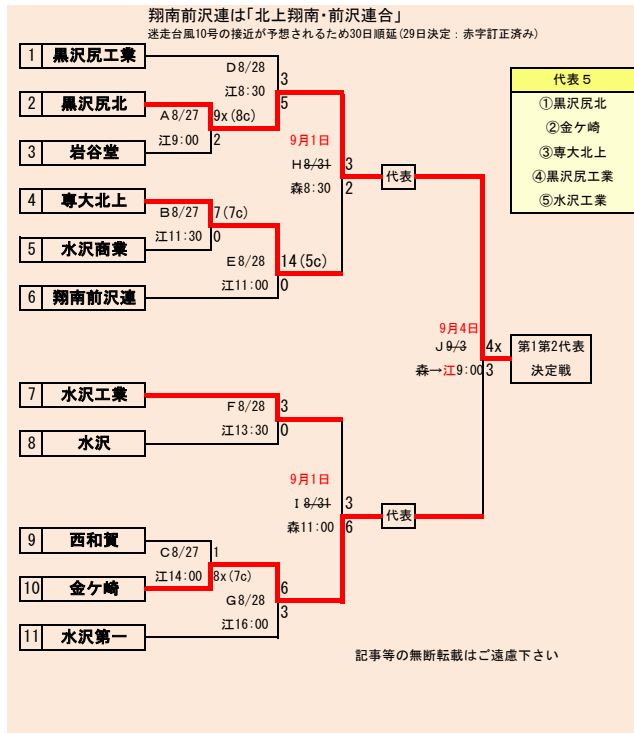

- ①順位は勝敗順位とする  
 ②勝敗の順位がつかない場合、以下の優先順位で決定する  
 ア 当該チームの対戦成績  
 イ 総失点の少ないチーム  
 ウ 得失点差の大きいチーム

第69回秋季東北地区高等学校野球  
 岩手県大会二戸地区予選

会場  
 二戸市大平球場  
 平成28年8月27日～9月3日  
 抽選8月18日

代表3

- ①福岡  
 ②伊保内  
 ③軽米

下のタブで地区が切り替わります

第69回秋季東北地区高等学校野球  
 岩手県大会盛岡地区予選  
 会場  
 岩手県営球場  
 八幡平市総合運動公園野球場  
 平成28年8月27日～9月3日 抽選8月17日

岩手県高野連 記事の無断転載・リンクはご遠慮ください  
 台風10号(フィリップ)の接近が予想されるため30日順延(29日決定：赤字訂正済み)

下のタブで地区が切り替わります

第69回秋季東北地区高等学校野球  
 岩手県大会花巻地区予選  
 会場  
 花巻球場  
 平成28年8月27日・30日・9月3日  
 抽選 8月17日

下のタブで地区が切り替わります

第69回秋季東北地区高等学校野球  
岩手県大会北奥地区予選  
会場  
森山総合公園野球場  
北上市民江釣子野球場  
平成28年8月27日～9月3日  
抽選8月18日

台風10号の接近が予想されるため30日順延(29日決定:赤字訂正済み)

下のタブで地区が切り替わります

第69回秋季東北地区高等学校野球  
岩手県大会一関地区予選  
会場  
唐梅館総合公園東山球場  
8月27日～9月3日 抽選8月17日

第69回秋季東北地区高等学校野球  
 岩手県大会沿岸南地区予選  
 会場  
 住田町運動公園野球場  
 8月28日29日,9月2日3日  
 抽選8月16日

第69回秋季東北地区高等学校野球  
岩手県大会沿岸北地区予選

会場  
山田町総合運動公園野球場

平成28年8月27日28日  
抽選8月19日

予定試合数(抽選会終了時のもの)

地区	球場	8月27日	8月28日	8月29日	8月30日	8月31日	9月1日	9月2日	9月3日	9月4日	9月5日	9月6日	9月7日	9月8日	9月9日	9月10日	9月11日
久慈	野田R	2	2					2	1								
二戸	大平	2	2			2		2	2								
盛岡	県営	2	2	2	2	2		3	1								
	八幡平	2		2	2	2											
花巻	花巻	3			3				3								
北奥	森山				3	4		2	3								
	江釣子	3	4														
一関	東山	2	3		3	2		2	2								
沿岸南	住田		3	3				2	2								
沿岸北	山田	2	2						2								