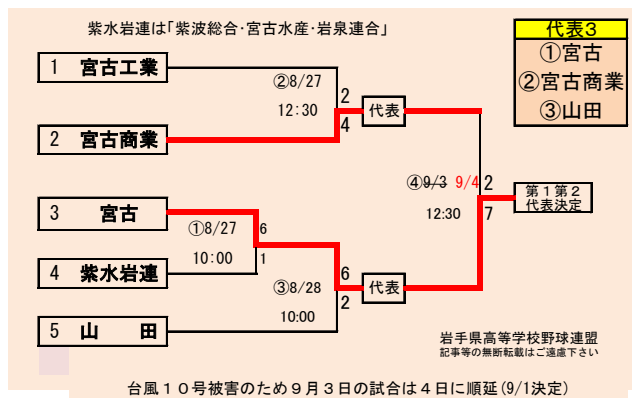

- ①順位は勝敗順位とする  
 ②勝敗の順位がつかない場合、以下の優先順位で決定する  
 ア 当該チームの対戦成績  
 イ 総失点の少ないチーム  
 ウ 得失点差の大きいチーム

第69回秋季東北地区高等学校野球  
 岩手県大会二戸地区予選

会場  
 二戸市大平球場  
 平成28年8月27日～9月3日  
 抽選8月18日

代表3

- ①福岡  
 ②伊保内  
 ③軽米

下のタブで地区が切り替わります

第69回秋季東北地区高等学校野球  
 岩手県大会盛岡地区予選  
 会場  
 岩手県営球場  
 八幡平市総合運動公園野球場  
 平成28年8月27日～9月3日 抽選8月17日

岩手県高野連 記事の無断転載・リンクはご遠慮ください  
 台風10号(フィリップ)の接近が予想されるため30日順延(29日決定：赤字訂正済み)

下のタブで地区が切り替わります

第69回秋季東北地区高等学校野球  
 岩手県大会花巻地区予選  
 会場  
 花巻球場  
 平成28年8月27日・30日・9月3日  
 抽選 8月17日

下のタブで地区が切り替わります

第69回秋季東北地区高等学校野球  
岩手県大会北奥地区予選  
会場  
森山総合公園野球場  
北上市民江釣子野球場  
平成28年8月27日～9月3日  
抽選8月18日

台風10号の接近が予想されるため30日順延(29日決定:赤字訂正済み)

下のタブで地区が切り替わります

第69回秋季東北地区高等学校野球  
岩手県大会一関地区予選  
会場  
唐梅館総合公園東山球場  
8月27日～9月3日 抽選8月17日

第69回秋季東北地区高等学校野球  
 岩手県大会沿岸南地区予選  
 会場  
 住田町運動公園野球場  
 8月28日29日,9月2日3日  
 抽選8月16日

第69回秋季東北地区高等学校野球  
岩手県大会沿岸北地区予選

会場  
山田町総合運動公園野球場

平成28年8月27日28日  
抽選8月19日

予定試合数(抽選会終了時のもの)

地区	球場	8月27日	8月28日	8月29日	8月30日	8月31日	9月1日	9月2日	9月3日	9月4日	9月5日	9月6日	9月7日	9月8日	9月9日	9月10日	9月11日
久慈	野田R	2	2					2	1								
二戸	大平	2	2			2		2	2								
盛岡	県営	2	2	2	2	2		3	1								
	八幡平	2		2	2	2											
花巻	花巻	3			3				3								
北奥	森山				3	4		2	3								
	江釣子	3	4														
一関	東山	2	3		3	2		2	2								
沿岸南	住田		3	3				2	2								
沿岸北	山田	2	2						2								