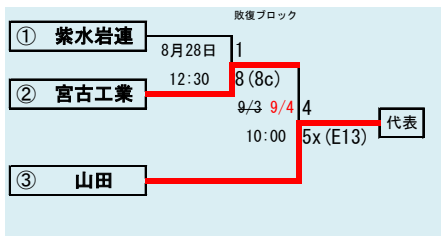

下のタブで地区が切り替わります

第69回秋季東北地区高等学校野球  
岩手県大会北奥地区予選  
会場  
森山総合公園野球場  
北上市民江釣子野球場  
平成28年8月27日～9月3日  
抽選8月18日

台風10号の接近が予想されるため30日順延(29日決定:赤字訂正済み)

下のタブで地区が切り替わります

第69回秋季東北地区高等学校野球  
岩手県大会一関地区予選  
会場  
唐梅館総合公園東山球場  
8月27日～9月3日 抽選8月17日

第69回秋季東北地区高等学校野球  
 岩手県大会沿岸南地区予選  
 会場  
 住田町運動公園野球場  
 8月28日29日,9月2日3日  
 抽選8月16日

第69回秋季東北地区高等学校野球  
岩手県大会沿岸北地区予選

会場  
山田町総合運動公園野球場

平成28年8月27日28日  
抽選8月19日

予定試合数(抽選会終了時のもの)

地区	球場	8月27日	8月28日	8月29日	8月30日	8月31日	9月1日	9月2日	9月3日	9月4日	9月5日	9月6日	9月7日	9月8日	9月9日	9月10日	9月11日
久慈	野田R	2	2					2	1								
二戸	大平	2	2			2		2	2								
盛岡	県営	2	2	2	2	2		3	1								
	八幡平	2		2	2	2											
花巻	花巻	3			3				3								
北奥	森山				3	4		2	3								
	江釣子	3	4														
一関	東山	2	3		3	2		2	2								
沿岸南	住田		3	3				2	2								
沿岸北	山田	2	2						2								