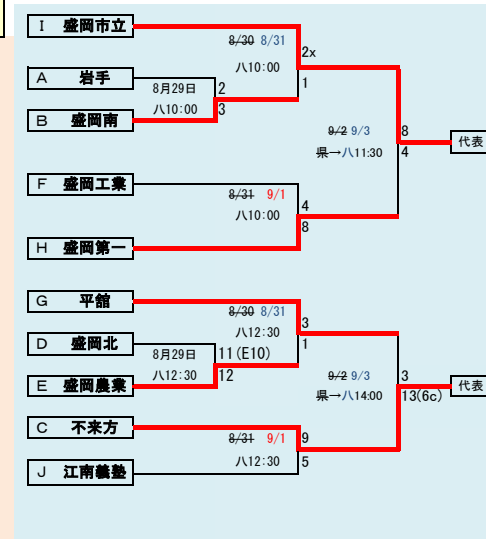

8/30 台風通過予想のため8/31以後の日程を変更(赤字訂正済み)

	伊保内	福岡工業	軽米	一戸葛巻連	福岡	勝	負	分	得	失	順
伊保内		A 8/27 10:00 ○7-3	C 8/28 10:00 ○11-4	F8/319/112:30 ○7-0	J9/3 9/412:30 ●1-8	3	1		26	15	2
福岡工業	A 8/27 10:00 ●3-7		H9/2 9/312:30 ●6-7	I9/3 9/4 10:00 △10-10	D 8/28 12:30 ●0-13		3	1	19	37	5
軽米	C 8/28 10:00 ●4-11	H9/2 9/312:30 ○7-6		B 8/27 12:30 ○11-1	E8/319/110:00 ●0-10	2	2		22	28	3
一戸葛巻連	F8/319/112:30 ●0-7	I9/3 9/410:00 △10-10	B 8/27 12:30 ●1-11		G9/2 9/310:00 ●0-3		3	1	11	31	4
福岡	J9/3 9/412:30 ○8-1	D 8/28 12:30 ○13-0	E8/319/110:00 ○10-0	G9/2 9/310:00 ○3-0		4			34	1	1

- ①順位は勝敗順位とする  
 ②勝敗の順位がつかない場合、以下の優先順位で決定する  
 ア 当該チームの対戦成績  
 イ 総失点の少ないチーム  
 ウ 得失点差の大きいチーム

第69回秋季東北地区高等学校野球  
 岩手県大会二戸地区予選

会場  
 二戸市大平球場  
 平成28年8月27日～9月3日  
 抽選8月18日

代表3

- ①福岡  
 ②伊保内  
 ③軽米

下のタブで地区が切り替わります

第69回秋季東北地区高等学校野球  
 岩手県大会盛岡地区予選  
 会場  
 岩手県営球場  
 八幡平市総合運動公園野球場  
 平成28年8月27日～9月3日 抽選8月17日

岩手県高野連 記事の無断転載・リンクはご遠慮ください  
 台風10号(フィリップ)の接近が予想されるため30日順延(29日決定：赤字訂正済み)

下のタブで地区が切り替わります

第69回秋季東北地区高等学校野球  
 岩手県大会花巻地区予選  
 会場  
 花巻球場  
 平成28年8月27日・30日・9月3日  
 抽選 8月17日

下のタブで地区が切り替わります

第69回秋季東北地区高等学校野球  
岩手県大会北奥地区予選  
会場  
森山総合公園野球場  
北上市民江釣子野球場  
平成28年8月27日～9月3日  
抽選8月18日

台風10号の接近が予想されるため30日順延(29日決定:赤字訂正済み)

下のタブで地区が切り替わります

第69回秋季東北地区高等学校野球  
岩手県大会一関地区予選  
会場  
唐梅館総合公園東山球場  
8月27日～9月3日 抽選8月17日