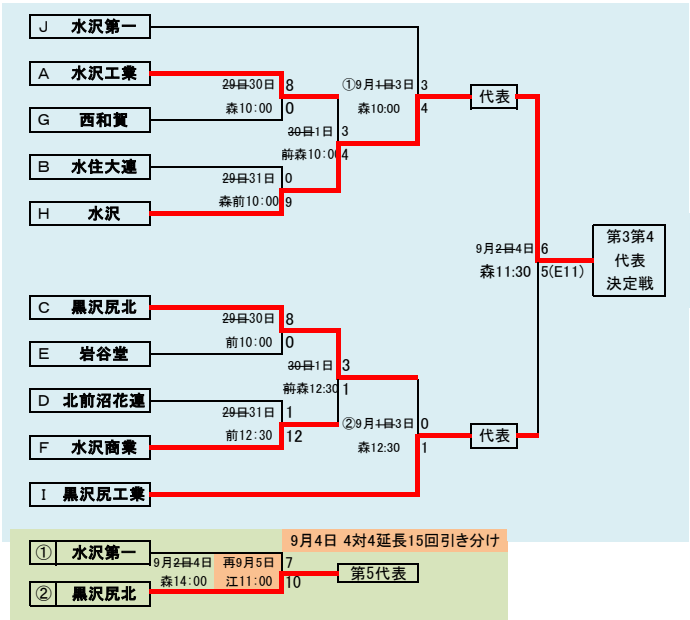

- 代表3
- ①福岡
 - ②福岡工業
 - ③伊保内

下のタブで地区が切り替わります

**第68回秋季東北地区高等学校野球
岩手県大会盛岡地区予選**

会場
八幡平球場(八)
磐石球場(磐)

平成27年8月28日～9月3日 抽選8月18日

下のタブで地区が切り替わります

第68回秋季東北地区高等学校野球
岩手県大会花巻地区予選

会場
花巻球場
平成27年8月26日～9月1日
抽選 8月18日

8月26日雨天順延 日程変更

下のタブで地区が切り替わります

第68回秋季東北地区高等学校野球
岩手県大会北奥地区予選

会場
森山総合公園野球場
北上市民江釣子球場
前沢いきいきスポーツランド野球場
平成27年8月26日～9月2日
抽選8月18日

下のタブで地区が切り替わります

第68回秋季東北地区高等学校野球
 岩手県大会一関地区予選
 会場
 東山球場
 8月29日～9月5日 抽選8月19日

第68回秋季東北地区高等学校野球
岩手県大会沿岸南地区予選

会場
住田町総合運動公園野球場
8月29日30日,9月5日6日
抽選8月21日

下のタブで地区が切り替わります

第68回秋季東北地区高等学校野球
 岩手県大会沿岸北地区予選
 会場
 山田町総合運動公園野球場
 平成27年8月22日23日、29日
 抽選8月4日

8月22日23日雨天順延、日程変更となります

予定試合数(抽選会終了時のもの)

地区	球場	8月22日	8月23日	8月24日	8月25日	8月26日	8月27日	8月28日	8月29日	8月30日	8月31日	9月1日	9月2日	9月3日	9月4日	9月5日	9月6日
		土	日	月	火	水	木	金	土	日	月	火	水	木	金	土	日
久慈	洋野〇								2	2					2	1	
二戸	大平								2	2					2	2	
盛岡	八幡平							2	2	2	2	2	2	3			
	雫石							2	2		2	2					
花巻	花巻					3	2		3	2		2					
北奥	森山					2	2		2	2		2	3				
	江釣子					2	2										
	前沢								2	2							
一関	東山								3	2			3		2	2	
沿岸南	住田								2	2							
沿岸北	山田	2	2						2								