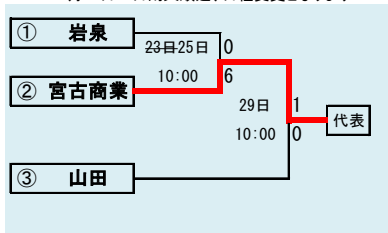

8月26日雨天順延 日程変更

下のタブで地区が切り替わります

第68回秋季東北地区高等学校野球
岩手県大会北奥地区予選

会場
森山総合公園野球場
北上市民江釣子球場
前沢いきいきスポーツランド野球場
平成27年8月26日～9月2日
抽選8月18日

下のタブで地区が切り替わります

第68回秋季東北地区高等学校野球
 岩手県大会一関地区予選
 会場
 東山球場
 8月29日～9月5日 抽選8月19日

第68回秋季東北地区高等学校野球
岩手県大会沿岸南地区予選

会場
住田町総合運動公園野球場
8月29日30日,9月5日6日
抽選8月21日

下のタブで地区が切り替わります

第68回秋季東北地区高等学校野球
 岩手県大会沿岸北地区予選
 会場
 山田町総合運動公園野球場
 平成27年8月22日23日、29日
 抽選8月4日

8月22日23日雨天順延、日程変更となります

予定試合数(抽選会終了時のもの)

地区	球場	8月22日	8月23日	8月24日	8月25日	8月26日	8月27日	8月28日	8月29日	8月30日	8月31日	9月1日	9月2日	9月3日	9月4日	9月5日	9月6日
		土	日	月	火	水	木	金	土	日	月	火	水	木	金	土	日
久慈	洋野〇								2	2					2	1	
二戸	大平								2	2					2	2	
盛岡	八幡平							2	2	2	2	2	2	3			
	雫石							2	2		2	2					
花巻	花巻					3	2		3	2		2					
北奥	森山					2	2		2	2		2	3				
	江釣子					2	2										
	前沢								2	2							
一関	東山								3	2			3		2	2	
沿岸南	住田								2	2							
沿岸北	山田	2	2						2								