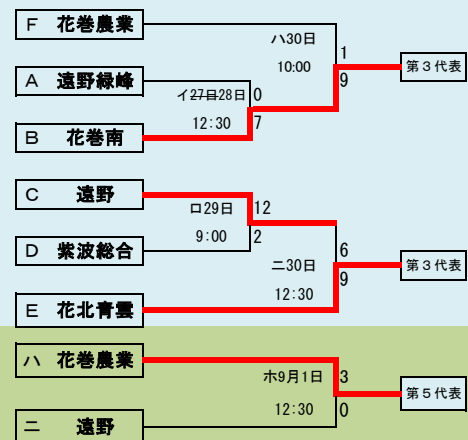

下のタブで地区が切り替わります

第68回秋季東北地区高等学校野球
岩手県大会久慈地区予選

会場
洋野町オーシャンビュースタジアム
8月29日30日、9月4日5日
抽選 8月19日

岩手県高等学校野球連盟
記事等の無断転載はご遠慮下さい

- 代表2
- ①久慈東
 - ②久慈

第68回秋季東北地区高等学校野球
岩手県大会二戸地区予選
会場
二戸市大平球場
平成27年8月29日～9月5日
抽選8月18日

葛宮雫連=葛巻・宮古水産・雫石連合

- 代表3
- ①福岡
 - ②福岡工業
 - ③伊保内

下のタブで地区が切り替わります

**第68回秋季東北地区高等学校野球
岩手県大会盛岡地区予選**

会場
八幡平球場(八)
磐石球場(磐)

平成27年8月28日～9月3日 抽選8月18日

下のタブで地区が切り替わります

第68回秋季東北地区高等学校野球
岩手県大会花巻地区予選

会場
花巻球場
平成27年8月26日～9月1日
抽選 8月18日

8月26日雨天順延 日程変更

下のタブで地区が切り替わります

第68回秋季東北地区高等学校野球
岩手県大会北奥地区予選

会場
森山総合公園野球場
北上市民江釣子球場
前沢いきいきスポーツランド野球場
平成27年8月26日～9月2日
抽選8月18日

下のタブで地区が切り替わります

第68回秋季東北地区高等学校野球
 岩手県大会一関地区予選
 会場
 東山球場
 8月29日～9月5日 抽選8月19日

第68回秋季東北地区高等学校野球
岩手県大会沿岸南地区予選

会場
住田町総合運動公園野球場
8月29日30日,9月5日6日
抽選8月21日

下のタブで地区が切り替わります

第68回秋季東北地区高等学校野球
 岩手県大会沿岸北地区予選
 会場
 山田町総合運動公園野球場
 平成27年8月22日23日、29日
 抽選8月4日

8月22日23日雨天順延、日程変更となります

予定試合数(抽選会終了時のもの)

地区	球場	8月22日	8月23日	8月24日	8月25日	8月26日	8月27日	8月28日	8月29日	8月30日	8月31日	9月1日	9月2日	9月3日	9月4日	9月5日	9月6日
		土	日	月	火	水	木	金	土	日	月	火	水	木	金	土	日
久慈	洋野〇								2	2					2	1	
二戸	大平								2	2					2	2	
盛岡	八幡平							2	2	2	2	2	2	3			
	雫石							2	2		2	2					
花巻	花巻					3	2		3	2		2					
北奥	森山					2	2		2	2		2	3				
	江釣子					2	2										
	前沢								2	2							
一関	東山								3	2			3		2	2	
沿岸南	住田								2	2							
沿岸北	山田	2	2						2								