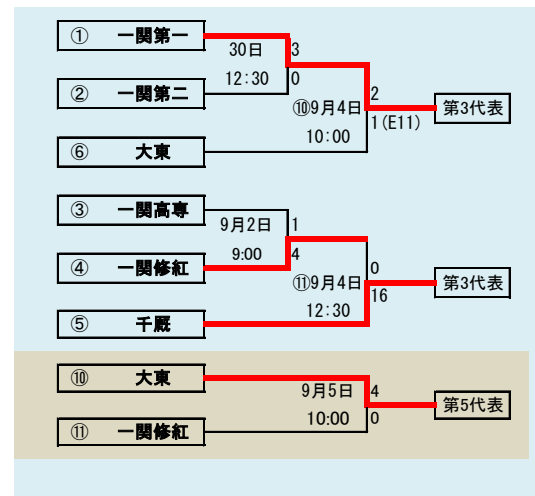

- 代表3
- ①福岡
 - ②福岡工業
 - ③伊保内

下のタブで地区が切り替わります

**第68回秋季東北地区高等学校野球
岩手県大会盛岡地区予選**

会場
八幡平球場(八)
磐石球場(磐)

平成27年8月28日～9月3日 抽選8月18日

下のタブで地区が切り替わります

第68回秋季東北地区高等学校野球
岩手県大会花巻地区予選

会場
花巻球場
平成27年8月26日～9月1日
抽選 8月18日

8月26日雨天順延 日程変更

下のタブで地区が切り替わります

第68回秋季東北地区高等学校野球
岩手県大会北奥地区予選

会場
森山総合公園野球場
北上市民江釣子球場
前沢いきいきスポーツランド野球場
平成27年8月26日～9月2日
抽選8月18日

下のタブで地区が切り替わります

第68回秋季東北地区高等学校野球
 岩手県大会一関地区予選
 会場
 東山球場
 8月29日～9月5日 抽選8月19日

第68回秋季東北地区高等学校野球
岩手県大会沿岸南地区予選

会場
住田町総合運動公園野球場
8月29日30日,9月5日6日
抽選8月21日

下のタブで地区が切り替わります

第68回秋季東北地区高等学校野球
 岩手県大会沿岸北地区予選
 会場
 山田町総合運動公園野球場
 平成27年8月22日23日、29日
 抽選8月4日

8月22日23日雨天順延、日程変更となります

予定試合数(抽選会終了時のもの)

地区	球場	8月22日	8月23日	8月24日	8月25日	8月26日	8月27日	8月28日	8月29日	8月30日	8月31日	9月1日	9月2日	9月3日	9月4日	9月5日	9月6日
		土	日	月	火	水	木	金	土	日	月	火	水	木	金	土	日
久慈	洋野〇								2	2					2	1	
二戸	大平								2	2					2	2	
盛岡	八幡平							2	2	2	2	2	2	3			
	雫石							2	2		2	2					
花巻	花巻					3	2		3	2		2					
北奥	森山					2	2		2	2		2	3				
	江釣子					2	2										
	前沢								2	2							
一関	東山								3	2			3		2	2	
沿岸南	住田								2	2							
沿岸北	山田	2	2						2								