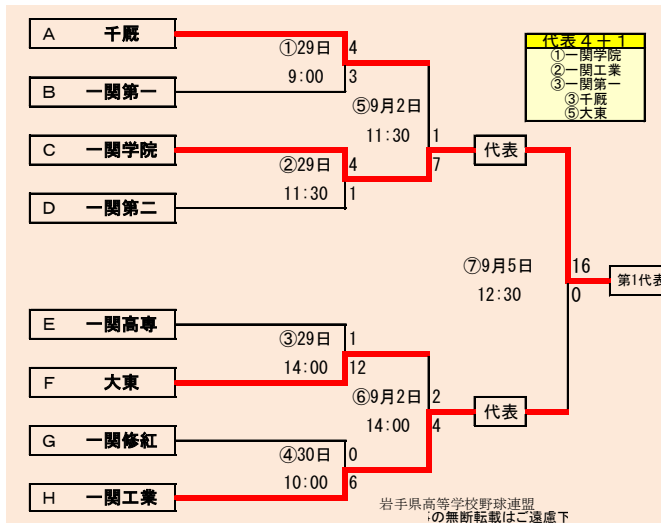

- 代表3
- ①福岡
 - ②福岡工業
 - ③伊保内

下のタブで地区が切り替わります

**第68回秋季東北地区高等学校野球
岩手県大会盛岡地区予選**

会場
八幡平球場(八)
磐石球場(磐)

平成27年8月28日～9月3日 抽選8月18日

下のタブで地区が切り替わります

第68回秋季東北地区高等学校野球
岩手県大会花巻地区予選

会場
花巻球場
平成27年8月26日～9月1日
抽選 8月18日

8月26日雨天順延 日程変更

下のタブで地区が切り替わります

第68回秋季東北地区高等学校野球
岩手県大会北奥地区予選

会場
森山総合公園野球場
北上市民江釣子球場
前沢いきいきスポーツランド野球場
平成27年8月26日～9月2日
抽選8月18日

下のタブで地区が切り替わります

第68回秋季東北地区高等学校野球
 岩手県大会一関地区予選
 会場
 東山球場
 8月29日～9月5日 抽選8月19日

第68回秋季東北地区高等学校野球
岩手県大会沿岸南地区予選

会場
住田町総合運動公園野球場
8月29日30日,9月5日6日
抽選8月21日

下のタブで地区が切り替わります

第68回秋季東北地区高等学校野球
 岩手県大会沿岸北地区予選
 会場
 山田町総合運動公園野球場
 平成27年8月22日23日、29日
 抽選8月4日

8月22日23日雨天順延、日程変更となります

予定試合数(抽選会終了時のもの)

地区	球場	8月22日	8月23日	8月24日	8月25日	8月26日	8月27日	8月28日	8月29日	8月30日	8月31日	9月1日	9月2日	9月3日	9月4日	9月5日	9月6日
		土	日	月	火	水	木	金	土	日	月	火	水	木	金	土	日
久慈	洋野〇								2	2					2	1	
二戸	大平								2	2					2	2	
盛岡	八幡平							2	2	2	2	2	2	3			
	雫石							2	2		2	2					
花巻	花巻					3	2		3	2		2					
北奥	森山					2	2		2	2		2	3				
	江釣子					2	2										
	前沢								2	2							
一関	東山								3	2			3		2	2	
沿岸南	住田								2	2							
沿岸北	山田	2	2						2								