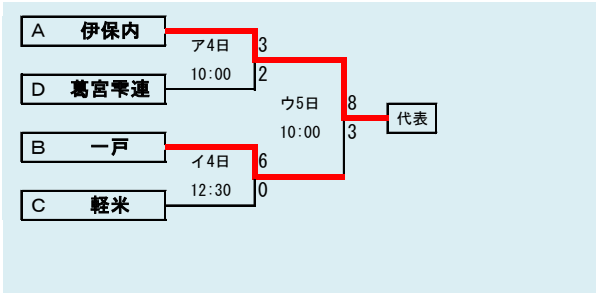

下のタブで地区が切り替わります

第68回秋季東北地区高等学校野球
岩手県大会久慈地区予選

会場
洋野町オーシャンビュースタジアム
8月29日30日、9月4日5日
抽選 8月19日

岩手県高等学校野球連盟
記事等の無断転載はご遠慮下さい

- 代表2
- ①久慈東
 - ②久慈

第68回秋季東北地区高等学校野球
岩手県大会二戸地区予選
会場
二戸市大平球場
平成27年8月29日～9月5日
抽選8月18日

葛宮雫連=葛巻・宮古水産・雫石連合

- 代表3
- ①福岡
 - ②福岡工業
 - ③伊保内

下のタブで地区が切り替わります

**第68回秋季東北地区高等学校野球
岩手県大会盛岡地区予選**

会場
八幡平球場(八)
磐石球場(磐)

平成27年8月28日～9月3日 抽選8月18日

下のタブで地区が切り替わります

第68回秋季東北地区高等学校野球
岩手県大会花巻地区予選

会場
花巻球場
平成27年8月26日～9月1日
抽選 8月18日