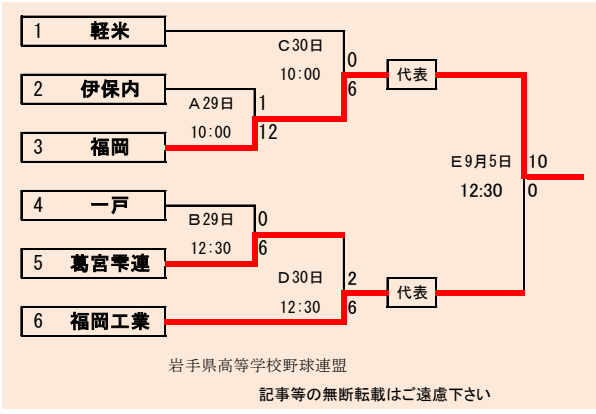

下のタブで地区が切り替わります

第68回秋季東北地区高等学校野球
岩手県大会久慈地区予選

会場
洋野町オーシャンビュースタジアム
8月29日30日、9月4日5日
抽選 8月19日

岩手県高等学校野球連盟
記事等の無断転載はご遠慮下さい

- 代表2
- ①久慈東
 - ②久慈

第68回秋季東北地区高等学校野球
岩手県大会二戸地区予選
会場
二戸市大平球場
平成27年8月29日～9月5日
抽選8月18日

葛宮雫連=葛巻・宮古水産・雫石連合

- 代表3
- ①福岡
 - ②福岡工業
 - ③伊保内

下のタブで地区が切り替わります

**第68回秋季東北地区高等学校野球
岩手県大会盛岡地区予選**

会場
八幡平球場(八)
磐石球場(磐)

平成27年8月28日～9月3日 抽選8月18日

下のタブで地区が切り替わります

第68回秋季東北地区高等学校野球
岩手県大会花巻地区予選

会場
花巻球場
平成27年8月26日～9月1日
抽選 8月18日

8月26日雨天順延 日程変更

下のタブで地区が切り替わります

第68回秋季東北地区高等学校野球
岩手県大会北奥地区予選

会場
森山総合公園野球場
北上市民江釣子球場
前沢いきいきスポーツランド野球場
平成27年8月26日～9月2日
抽選8月18日

下のタブで地区が切り替わります

第68回秋季東北地区高等学校野球
 岩手県大会一関地区予選
 会場
 東山球場
 8月29日～9月5日 抽選8月19日

第68回秋季東北地区高等学校野球
岩手県大会沿岸南地区予選

会場
住田町総合運動公園野球場
8月29日30日,9月5日6日
抽選8月21日

下のタブで地区が切り替わります

第68回秋季東北地区高等学校野球
 岩手県大会沿岸北地区予選
 会場
 山田町総合運動公園野球場
 平成27年8月22日23日、29日
 抽選8月4日

8月22日23日雨天順延、日程変更となります

予定試合数(抽選会終了時のもの)

地区	球場	8月22日	8月23日	8月24日	8月25日	8月26日	8月27日	8月28日	8月29日	8月30日	8月31日	9月1日	9月2日	9月3日	9月4日	9月5日	9月6日
		土	日	月	火	水	木	金	土	日	月	火	水	木	金	土	日
久慈	洋野〇								2	2					2	1	
二戸	大平								2	2					2	2	
盛岡	八幡平							2	2	2	2	2	2	3			
	雫石							2	2		2	2					
花巻	花巻					3	2		3	2		2					
北奥	森山					2	2		2	2		2	3				
	江釣子					2	2										
	前沢								2	2							
一関	東山								3	2			3		2	2	
沿岸南	住田								2	2							
沿岸北	山田	2	2						2								