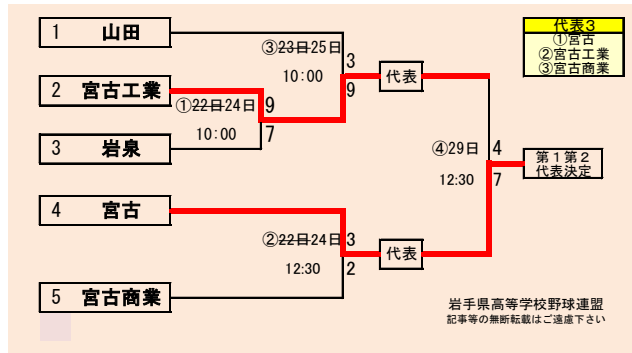

- 代表3
- ①福岡
 - ②福岡工業
 - ③伊保内

下のタブで地区が切り替わります

**第68回秋季東北地区高等学校野球
岩手県大会盛岡地区予選**

会場
八幡平球場(八)
磐石球場(磐)

平成27年8月28日～9月3日 抽選8月18日

下のタブで地区が切り替わります

第68回秋季東北地区高等学校野球
岩手県大会花巻地区予選

会場
花巻球場
平成27年8月26日～9月1日
抽選 8月18日

8月26日雨天順延 日程変更

下のタブで地区が切り替わります

第68回秋季東北地区高等学校野球
岩手県大会北奥地区予選

会場
森山総合公園野球場
北上市民江釣子球場
前沢いきいきスポーツランド野球場
平成27年8月26日～9月2日
抽選8月18日

下のタブで地区が切り替わります

第68回秋季東北地区高等学校野球
 岩手県大会一関地区予選
 会場
 東山球場
 8月29日～9月5日 抽選8月19日

第68回秋季東北地区高等学校野球
岩手県大会沿岸南地区予選

会場
住田町総合運動公園野球場
8月29日30日,9月5日6日
抽選8月21日

下のタブで地区が切り替わります

第68回秋季東北地区高等学校野球
 岩手県大会沿岸北地区予選
 会場
 山田町総合運動公園野球場
 平成27年8月22日23日、29日
 抽選8月4日

8月22日23日雨天順延、日程変更となります

予定試合数(抽選会終了時のもの)

地区	球場	8月22日	8月23日	8月24日	8月25日	8月26日	8月27日	8月28日	8月29日	8月30日	8月31日	9月1日	9月2日	9月3日	9月4日	9月5日	9月6日
		土	日	月	火	水	木	金	土	日	月	火	水	木	金	土	日
久慈	洋野〇								2	2					2	1	
二戸	大平								2	2					2	2	
盛岡	八幡平							2	2	2	2	2	2	3			
	雫石							2	2		2	2					
花巻	花巻					3	2		3	2		2					
北奥	森山					2	2		2	2		2	3				
	江釣子					2	2										
	前沢								2	2							
一関	東山								3	2			3		2	2	
沿岸南	住田								2	2							
沿岸北	山田	2	2						2								