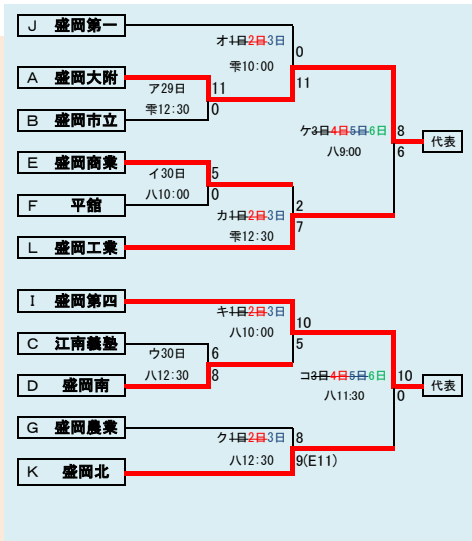

下のタブで地区が切り替わります

第68回秋季東北地区高等学校野球
岩手県大会久慈地区予選

会場
洋野町オーシャンビュースタジアム
8月29日30日、9月4日5日
抽選 8月19日

岩手県高等学校野球連盟
記事等の無断転載はご遠慮下さい

- 代表2
- ①久慈東
 - ②久慈

第68回秋季東北地区高等学校野球
岩手県大会二戸地区予選
会場
二戸市大平球場
平成27年8月29日～9月5日
抽選8月18日

葛宮雫連=葛巻・宮古水産・雫石連合

- 代表3
- ①福岡
 - ②福岡工業
 - ③伊保内

下のタブで地区が切り替わります

**第68回秋季東北地区高等学校野球
岩手県大会盛岡地区予選**

会場
八幡平球場(八)
磐石球場(磐)

平成27年8月28日～9月3日 抽選8月18日

下のタブで地区が切り替わります

第68回秋季東北地区高等学校野球
岩手県大会花巻地区予選

会場
花巻球場
平成27年8月26日～9月1日
抽選 8月18日

8月26日雨天順延 日程変更

下のタブで地区が切り替わります

第68回秋季東北地区高等学校野球
岩手県大会北奥地区予選

会場
森山総合公園野球場
北上市民江釣子球場
前沢いきいきスポーツランド野球場
平成27年8月26日～9月2日
抽選8月18日

下のタブで地区が切り替わります

第68回秋季東北地区高等学校野球
 岩手県大会一関地区予選
 会場
 東山球場
 8月29日～9月5日 抽選8月19日

第68回秋季東北地区高等学校野球
岩手県大会沿岸南地区予選

会場
住田町総合運動公園野球場
8月29日30日,9月5日6日
抽選8月21日

下のタブで地区が切り替わります

第68回秋季東北地区高等学校野球
 岩手県大会沿岸北地区予選
 会場
 山田町総合運動公園野球場
 平成27年8月22日23日、29日
 抽選8月4日

8月22日23日雨天順延、日程変更となります

予定試合数(抽選会終了時のもの)

地区	球場	8月22日	8月23日	8月24日	8月25日	8月26日	8月27日	8月28日	8月29日	8月30日	8月31日	9月1日	9月2日	9月3日	9月4日	9月5日	9月6日
		土	日	月	火	水	木	金	土	日	月	火	水	木	金	土	日
久慈	洋野〇								2	2					2	1	
二戸	大平								2	2					2	2	
盛岡	八幡平							2	2	2	2	2	2	3			
	雫石							2	2		2	2					
花巻	花巻					3	2		3	2		2					
北奥	森山					2	2		2	2		2	3				
	江釣子					2	2										
	前沢								2	2							
一関	東山								3	2			3		2	2	
沿岸南	住田								2	2							
沿岸北	山田	2	2						2								