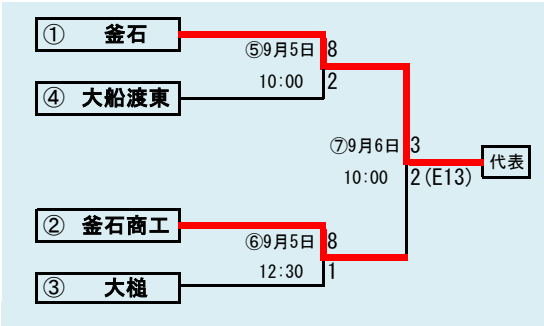

- 代表3
- ①福岡
 - ②福岡工業
 - ③伊保内

下のタブで地区が切り替わります

**第68回秋季東北地区高等学校野球
岩手県大会盛岡地区予選**

会場
八幡平球場(八)
磐石球場(磐)

平成27年8月28日～9月3日 抽選8月18日

下のタブで地区が切り替わります

第68回秋季東北地区高等学校野球
岩手県大会花巻地区予選

会場
花巻球場
平成27年8月26日～9月1日
抽選 8月18日

8月26日雨天順延 日程変更

下のタブで地区が切り替わります

第68回秋季東北地区高等学校野球
岩手県大会北奥地区予選

会場
森山総合公園野球場
北上市民江釣子球場
前沢いきいきスポーツランド野球場
平成27年8月26日～9月2日
抽選8月18日

下のタブで地区が切り替わります

第68回秋季東北地区高等学校野球
 岩手県大会一関地区予選
 会場
 東山球場
 8月29日～9月5日 抽選8月19日

第68回秋季東北地区高等学校野球
岩手県大会沿岸南地区予選

会場
住田町総合運動公園野球場
8月29日30日,9月5日6日
抽選8月21日

下のタブで地区が切り替わります

第68回秋季東北地区高等学校野球
 岩手県大会沿岸北地区予選
 会場
 山田町総合運動公園野球場
 平成27年8月22日23日、29日
 抽選8月4日

8月22日23日雨天順延、日程変更となります

予定試合数(抽選会終了時のもの)

地区	球場	8月22日	8月23日	8月24日	8月25日	8月26日	8月27日	8月28日	8月29日	8月30日	8月31日	9月1日	9月2日	9月3日	9月4日	9月5日	9月6日
		土	日	月	火	水	木	金	土	日	月	火	水	木	金	土	日
久慈	洋野〇								2	2					2	1	
二戸	大平								2	2					2	2	
盛岡	八幡平							2	2	2	2	2	2	3			
	雫石							2	2		2	2					
花巻	花巻					3	2		3	2		2					
北奥	森山					2	2		2	2		2	3				
	江釣子					2	2										
	前沢								2	2							
一関	東山								3	2			3		2	2	
沿岸南	住田								2	2							
沿岸北	山田	2	2						2								