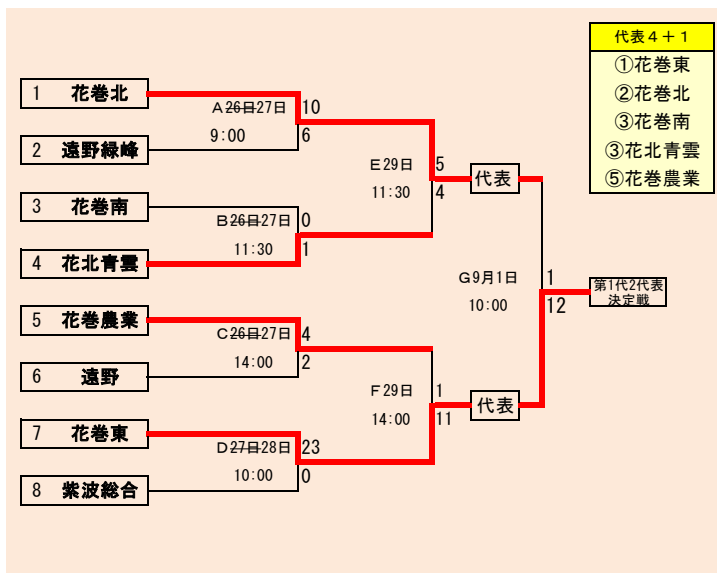

下のタブで地区が切り替わります

第68回秋季東北地区高等学校野球
岩手県大会久慈地区予選

会場
洋野町オーシャンビュースタジアム
8月29日30日、9月4日5日
抽選 8月19日

岩手県高等学校野球連盟
記事等の無断転載はご遠慮下さい

- 代表2
- ①久慈東
 - ②久慈

第68回秋季東北地区高等学校野球
岩手県大会二戸地区予選
会場
二戸市大平球場
平成27年8月29日～9月5日
抽選8月18日

葛宮雫連=葛巻・宮古水産・雫石連合

- 代表3
- ①福岡
 - ②福岡工業
 - ③伊保内

下のタブで地区が切り替わります

**第68回秋季東北地区高等学校野球
岩手県大会盛岡地区予選**

会場
八幡平球場(八)
磐石球場(磐)

平成27年8月28日～9月3日 抽選8月18日

下のタブで地区が切り替わります

第68回秋季東北地区高等学校野球
岩手県大会花巻地区予選

会場
花巻球場
平成27年8月26日～9月1日
抽選 8月18日

8月26日雨天順延 日程変更

下のタブで地区が切り替わります

第68回秋季東北地区高等学校野球
岩手県大会北奥地区予選

会場
森山総合公園野球場
北上市民江釣子球場
前沢いきいきスポーツランド野球場
平成27年8月26日～9月2日
抽選8月18日

下のタブで地区が切り替わります

第68回秋季東北地区高等学校野球
 岩手県大会一関地区予選
 会場
 東山球場
 8月29日～9月5日 抽選8月19日

第68回秋季東北地区高等学校野球
岩手県大会沿岸南地区予選

会場
住田町総合運動公園野球場
8月29日30日,9月5日6日
抽選8月21日

下のタブで地区が切り替わります

第68回秋季東北地区高等学校野球
 岩手県大会沿岸北地区予選
 会場
 山田町総合運動公園野球場
 平成27年8月22日23日、29日
 抽選8月4日

8月22日23日雨天順延、日程変更となります

予定試合数(抽選会終了時のもの)

地区	球場	8月22日	8月23日	8月24日	8月25日	8月26日	8月27日	8月28日	8月29日	8月30日	8月31日	9月1日	9月2日	9月3日	9月4日	9月5日	9月6日
		土	日	月	火	水	木	金	土	日	月	火	水	木	金	土	日
久慈	洋野〇								2	2					2	1	
二戸	大平								2	2					2	2	
盛岡	八幡平							2	2	2	2	2	2	3			
	雫石							2	2		2	2					
花巻	花巻					3	2		3	2		2					
北奥	森山					2	2		2	2		2	3				
	江釣子					2	2										
	前沢								2	2							
一関	東山								3	2			3		2	2	
沿岸南	住田								2	2							
沿岸北	山田	2	2						2								