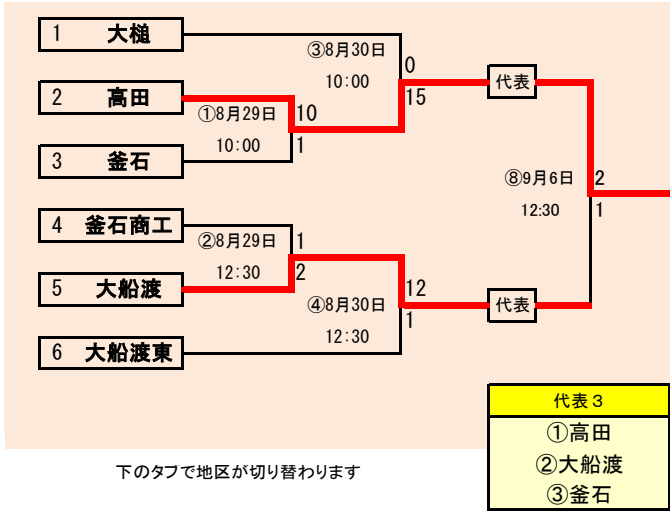

- 代表3
- ①福岡
 - ②福岡工業
 - ③伊保内

下のタブで地区が切り替わります

**第68回秋季東北地区高等学校野球
岩手県大会盛岡地区予選**

会場
八幡平球場(八)
磐石球場(磐)

平成27年8月28日～9月3日 抽選8月18日

下のタブで地区が切り替わります

第68回秋季東北地区高等学校野球
岩手県大会花巻地区予選

会場
花巻球場
平成27年8月26日～9月1日
抽選 8月18日

8月26日雨天順延 日程変更

下のタブで地区が切り替わります

第68回秋季東北地区高等学校野球
岩手県大会北奥地区予選

会場
森山総合公園野球場
北上市民江釣子球場
前沢いきいきスポーツランド野球場
平成27年8月26日～9月2日
抽選8月18日

下のタブで地区が切り替わります

第68回秋季東北地区高等学校野球
 岩手県大会一関地区予選
 会場
 東山球場
 8月29日～9月5日 抽選8月19日

第68回秋季東北地区高等学校野球
岩手県大会沿岸南地区予選

会場
住田町総合運動公園野球場
8月29日30日,9月5日6日
抽選8月21日

下のタブで地区が切り替わります

第68回秋季東北地区高等学校野球
 岩手県大会沿岸北地区予選
 会場
 山田町総合運動公園野球場
 平成27年8月22日23日、29日
 抽選8月4日

8月22日23日雨天順延、日程変更となります

予定試合数(抽選会終了時のもの)

地区	球場	8月22日	8月23日	8月24日	8月25日	8月26日	8月27日	8月28日	8月29日	8月30日	8月31日	9月1日	9月2日	9月3日	9月4日	9月5日	9月6日
		土	日	月	火	水	木	金	土	日	月	火	水	木	金	土	日
久慈	洋野〇								2	2					2	1	
二戸	大平								2	2					2	2	
盛岡	八幡平							2	2	2	2	2	2	3			
	雫石							2	2		2	2					
花巻	花巻					3	2		3	2		2					
北奥	森山					2	2		2	2		2	3				
	江釣子					2	2										
	前沢								2	2							
一関	東山								3	2			3		2	2	
沿岸南	住田								2	2							
沿岸北	山田	2	2						2								