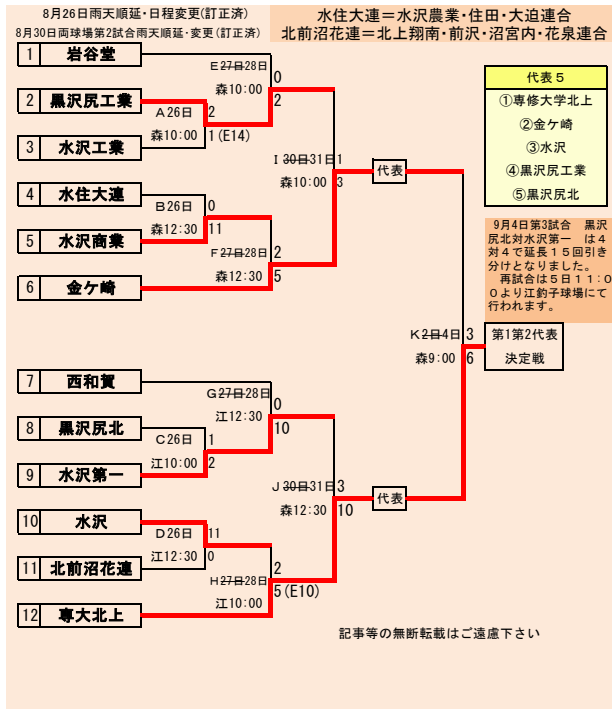

下のタブで地区が切り替わります

第68回秋季東北地区高等学校野球
岩手県大会久慈地区予選

会場
洋野町オーシャンビュースタジアム
8月29日30日、9月4日5日
抽選 8月19日

岩手県高等学校野球連盟
記事等の無断転載はご遠慮下さい

- 代表2
- ①久慈東
 - ②久慈

第68回秋季東北地区高等学校野球
岩手県大会二戸地区予選
会場
二戸市大平球場
平成27年8月29日～9月5日
抽選8月18日

葛宮雫連=葛巻・宮古水産・雫石連合

- 代表3
- ①福岡
 - ②福岡工業
 - ③伊保内

下のタブで地区が切り替わります

**第68回秋季東北地区高等学校野球
岩手県大会盛岡地区予選**

会場
八幡平球場(八)
磐石球場(磐)

平成27年8月28日～9月3日 抽選8月18日

下のタブで地区が切り替わります

第68回秋季東北地区高等学校野球
岩手県大会花巻地区予選

会場
花巻球場
平成27年8月26日～9月1日
抽選 8月18日

8月26日雨天順延 日程変更

下のタブで地区が切り替わります

第68回秋季東北地区高等学校野球
岩手県大会北奥地区予選

会場
森山総合公園野球場
北上市民江釣子球場
前沢いきいきスポーツランド野球場
平成27年8月26日～9月2日
抽選8月18日

下のタブで地区が切り替わります

第68回秋季東北地区高等学校野球
 岩手県大会一関地区予選
 会場
 東山球場
 8月29日～9月5日 抽選8月19日

第68回秋季東北地区高等学校野球
岩手県大会沿岸南地区予選

会場
住田町総合運動公園野球場
8月29日30日,9月5日6日
抽選8月21日

下のタブで地区が切り替わります

第68回秋季東北地区高等学校野球
 岩手県大会沿岸北地区予選
 会場
 山田町総合運動公園野球場
 平成27年8月22日23日、29日
 抽選8月4日

8月22日23日雨天順延、日程変更となります

予定試合数(抽選会終了時のもの)

地区	球場	8月22日	8月23日	8月24日	8月25日	8月26日	8月27日	8月28日	8月29日	8月30日	8月31日	9月1日	9月2日	9月3日	9月4日	9月5日	9月6日
		土	日	月	火	水	木	金	土	日	月	火	水	木	金	土	日
久慈	洋野〇								2	2					2	1	
二戸	大平								2	2					2	2	
盛岡	八幡平							2	2	2	2	2	2	3			
	雫石							2	2		2	2					
花巻	花巻					3	2		3	2		2					
北奥	森山					2	2		2	2		2	3				
	江釣子					2	2										
	前沢								2	2							
一関	東山								3	2			3		2	2	
沿岸南	住田								2	2							
沿岸北	山田	2	2						2								