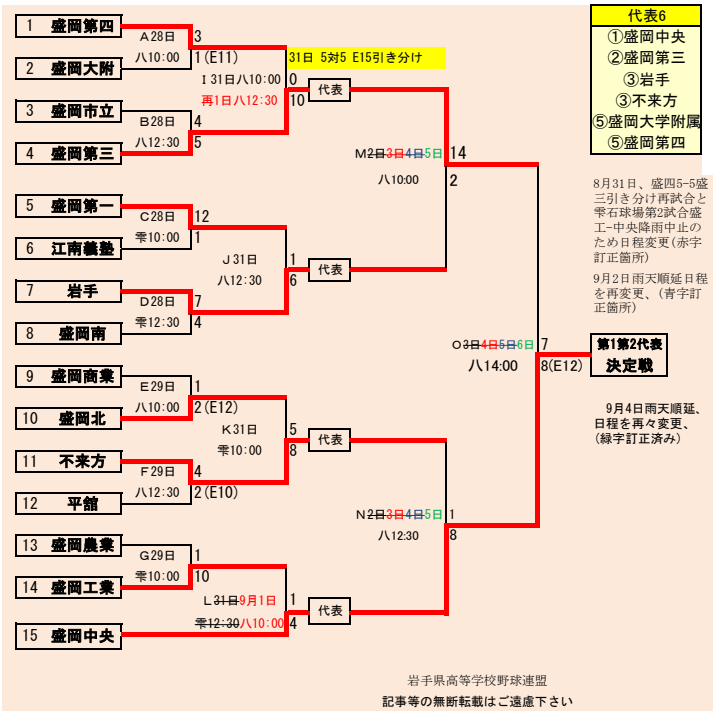

下のタブで地区が切り替わります

第68回秋季東北地区高等学校野球
岩手県大会久慈地区予選

会場
洋野町オーシャンビュースタジアム
8月29日30日、9月4日5日
抽選 8月19日

岩手県高等学校野球連盟
記事等の無断転載はご遠慮下さい

- 代表2
- ①久慈東
 - ②久慈

第68回秋季東北地区高等学校野球
岩手県大会二戸地区予選
会場
二戸市大平球場
平成27年8月29日～9月5日
抽選8月18日

葛宮雫連=葛巻・宮古水産・雫石連合

- 代表3
- ①福岡
 - ②福岡工業
 - ③伊保内

下のタブで地区が切り替わります

**第68回秋季東北地区高等学校野球
岩手県大会盛岡地区予選**

会場
八幡平球場(八)
磐石球場(磐)

平成27年8月28日～9月3日 抽選8月18日

下のタブで地区が切り替わります

第68回秋季東北地区高等学校野球
岩手県大会花巻地区予選

会場
花巻球場
平成27年8月26日～9月1日
抽選 8月18日

8月26日雨天順延 日程変更

下のタブで地区が切り替わります

第68回秋季東北地区高等学校野球
岩手県大会北奥地区予選

会場
森山総合公園野球場
北上市民江釣子球場
前沢いきいきスポーツランド野球場
平成27年8月26日～9月2日
抽選8月18日

下のタブで地区が切り替わります

第68回秋季東北地区高等学校野球
 岩手県大会一関地区予選
 会場
 東山球場
 8月29日～9月5日 抽選8月19日

第68回秋季東北地区高等学校野球
岩手県大会沿岸南地区予選

会場
住田町総合運動公園野球場
8月29日30日,9月5日6日
抽選8月21日

下のタブで地区が切り替わります

第68回秋季東北地区高等学校野球
 岩手県大会沿岸北地区予選
 会場
 山田町総合運動公園野球場
 平成27年8月22日23日、29日
 抽選8月4日

8月22日23日雨天順延、日程変更となります

予定試合数(抽選会終了時のもの)

地区	球場	8月22日	8月23日	8月24日	8月25日	8月26日	8月27日	8月28日	8月29日	8月30日	8月31日	9月1日	9月2日	9月3日	9月4日	9月5日	9月6日
		土	日	月	火	水	木	金	土	日	月	火	水	木	金	土	日
久慈	洋野〇								2	2					2	1	
二戸	大平								2	2					2	2	
盛岡	八幡平							2	2	2	2	2	2	3			
	雫石							2	2		2	2					
花巻	花巻					3	2		3	2		2					
北奥	森山					2	2		2	2		2	3				
	江釣子					2	2										
	前沢								2	2							
一関	東山								3	2			3		2	2	
沿岸南	住田								2	2							
沿岸北	山田	2	2						2								