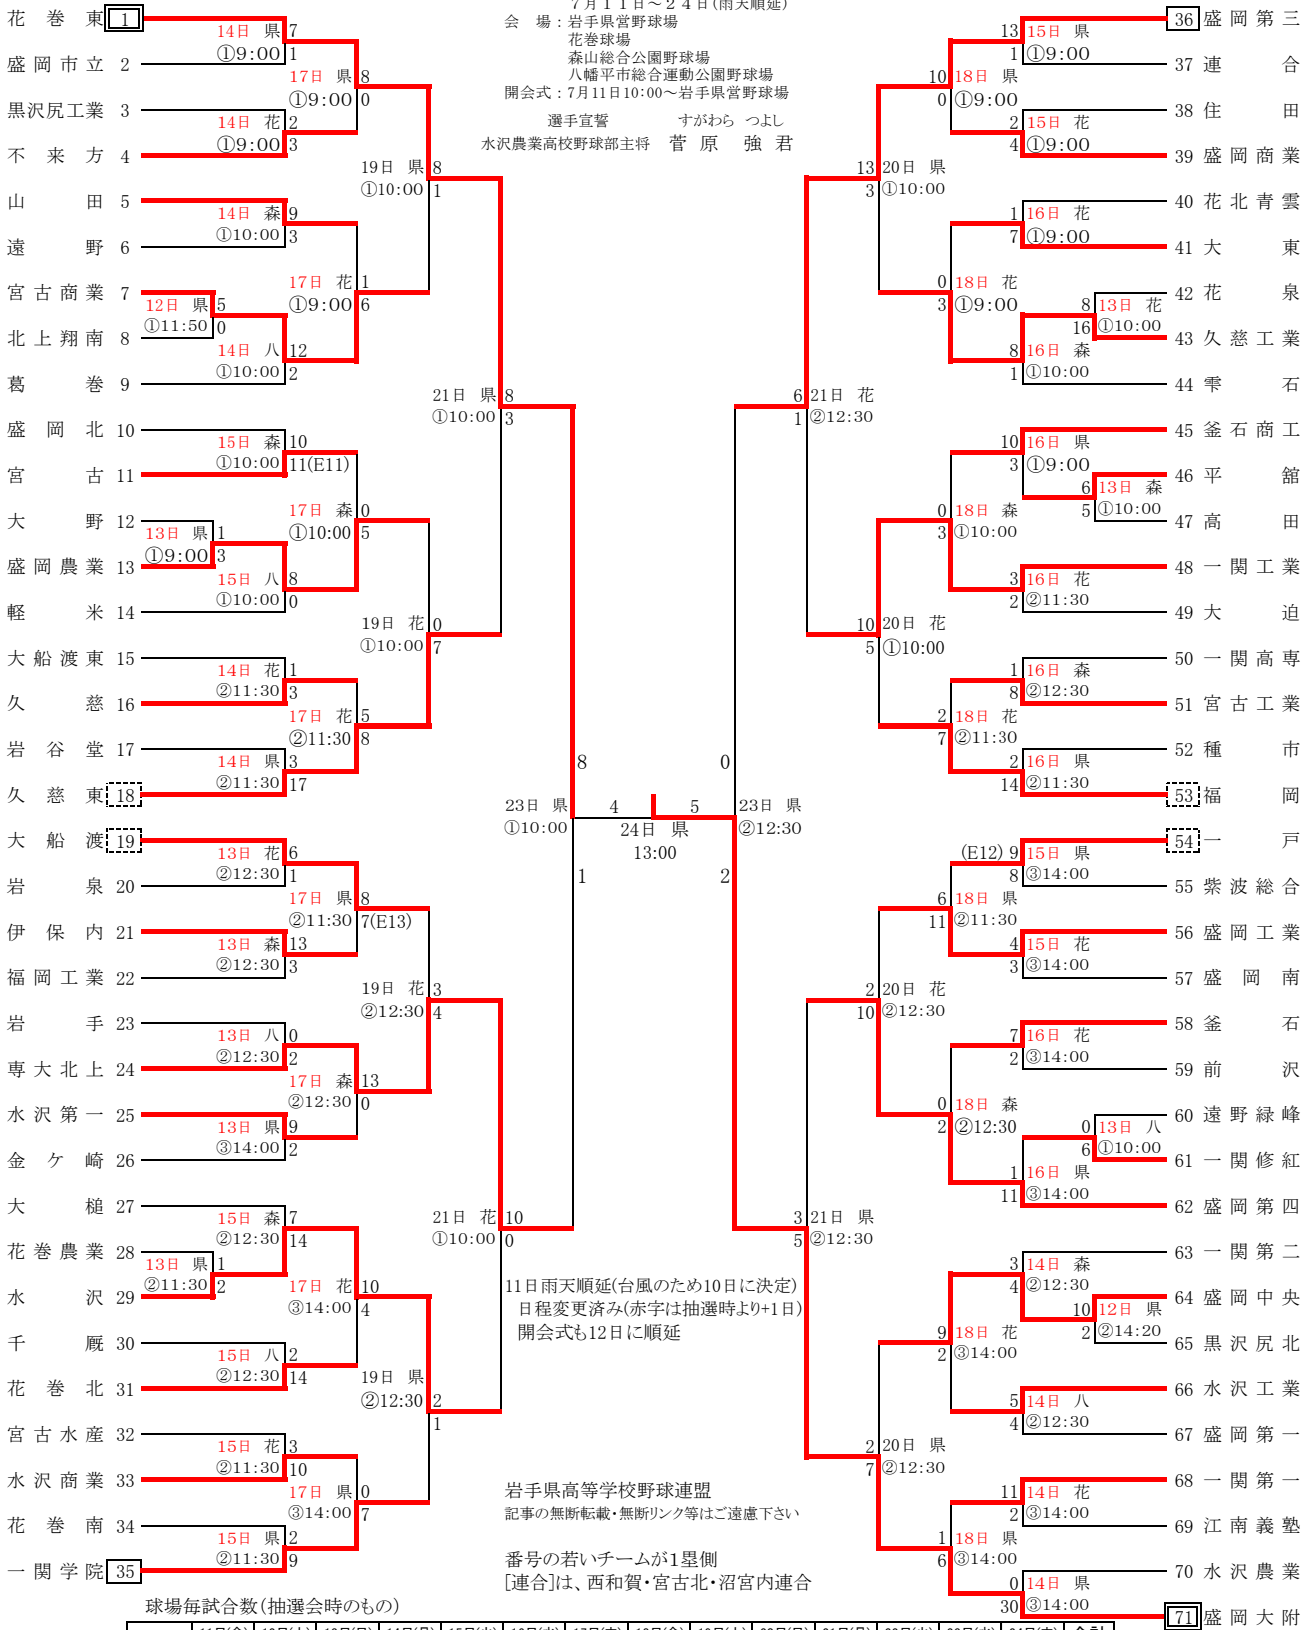

第96回全国高等学校野球選手権岩手大会

期日：平成26年
 7月11日～24日(雨天順延)
 会場：岩手県営野球場
 花巻球場
 森山総合公園野球場
 八幡平市総合運動公園野球場
 開会式：7月11日10:00～岩手県営野球場
 選手宣誓 すがわら つよし
 水沢農業高校野球部主将 菅原 強 君

球場毎試合数(抽選会時のもの)

	11日(金)	12日(土)	13日(日)	14日(月)	15日(火)	16日(水)	17日(木)	18日(金)	19日(土)	20日(日)	21日(月)	22日(火)	23日(水)	24日(木)	合計
県営	2	3	3	3	3	3	3	2	2	2			2	1	29
花巻	2	3	3	3	3	3	2	2	2						23
森山	2	2	2	2	2	2	2								12
八幡平	2	2	2												6
合計	2	9	10	10	8	8	8	0	4	4	4	0	2	1	70

11日雨天順延(台風のため10日に決定)
 日程変更済み(赤字は抽選時より+1日)
 開会式も12日に順延

岩手県高等学校野球連盟
 記事の無断転載・無断リンク等のご遠慮下さい
 番号の若いチームが1塁側
 [連合]は、西和賀・宮古北・沼宮内連合