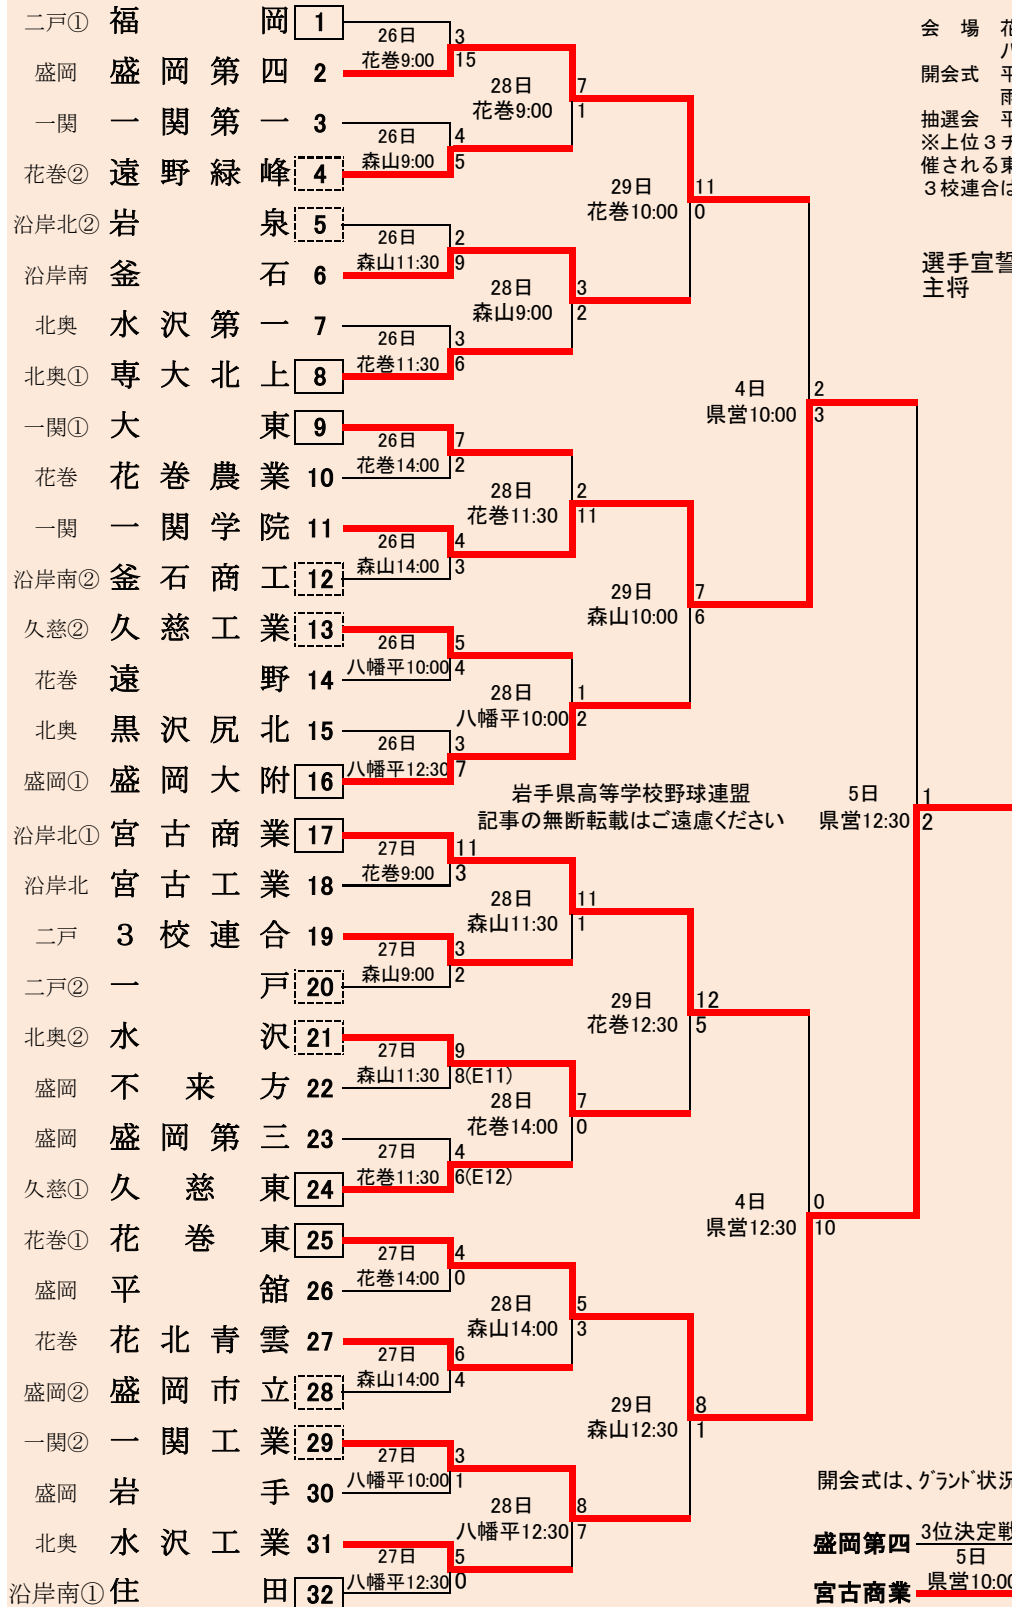

# 第67回秋季東北地区高等学校野球岩手県大会 組合せ

期 日 平成26年9月26日(金)～29日(月)  
 10月4日(土)～5日(日)  
 会 場 花巻球場 森山総合公園野球場  
 八幡平市総合運動公園野球場 県営球場  
 開会式 平成26年9月25日(木)15:00～花巻球場  
 雨天時：1塁側室内練習場  
 抽選会 平成26年9月17日(水)15:30～盛工百年館  
 ※上位3チームは10月23日から27日まで宮城県で開  
 催される東北大会に出場。  
 3校連合は「葛巻・伊保内・沼宮内連合」

選手宣誓 専修大学北上高等学校野球部  
 主将 千葉 雅幸(ちば まさゆき)君

東北大会(宮城)岩手県代表校  
 第1代表 花巻東  
 第2代表 一関学院  
 第3代表 宮古商業

地区第一代表 (実線)  
 地区第二代表 (点線)

開会式は、グラウンド状況が悪いため室内で実施

盛岡第四 3位決定戦 5日 3  
 宮古商業 県営10:00 4