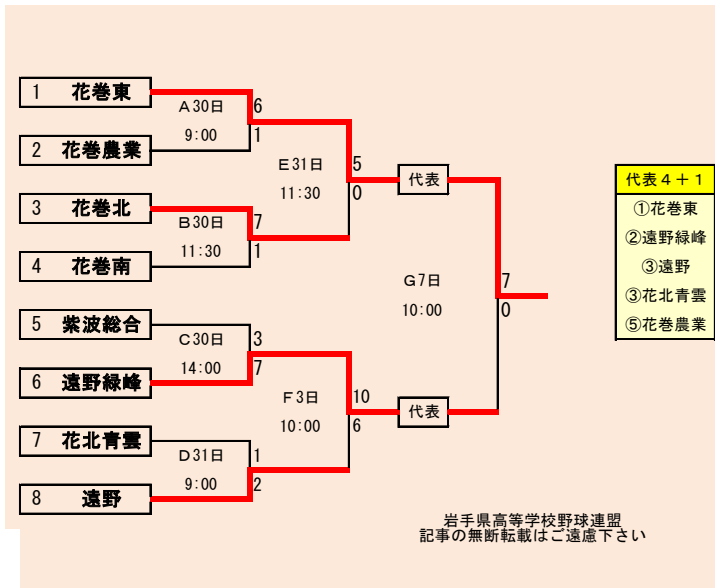

第67回秋季東北地区高等学校野球  
 岩手県大会二戸地区予選  
 会場 二戸市大平球場  
 8月30日～9月7日 抽選8月19日  
 代表3チーム

対戦校 チーム	軽米	3校連合	一戸	福岡工業	福岡	勝	負	得点	失点
軽米		A8/30 10:00 ○4-1	C8/31 10:00 ●3-20	F9/3 12:30 ●4-8	J9/7 12:30 ●0-1	1	3	11	30
3校連合	A8/30 10:00 ●1-4		H9/6 12:30 ●0-4	I9/7 10:00 ○4-3	D8/31 12:30 ●2-6	1	3	7	17
一戸	C8/31 10:00 ○20-3	H9/6 12:30 ○4-0		B8/30 12:30 ○8-2	E9/3 10:00 ●5-6	3	1	37	11
福岡工業	F9/3 12:30 ○8-4	I9/7 10:00 ●3-4	B8/30 12:30 ●2-8		G9/6 10:00 ●0-3	1	3	13	19
福岡	J9/7 12:30 ○1-0	D8/31 12:30 ○6-2	E9/3 10:00 ○6-5	G9/6 10:00 ○3-0		4	0	16	7

代表3
①福岡
②一戸
③三校連合

**第67回秋季東北地区高等学校野球  
 岩手県大会盛岡地区予選**

会場  
 県営野球場(県)  
 八幡平球場(八)

8月30日～9月7日(雨天順延) 抽選8月18日

9月5日雨天順延全日程1日スライド。(赤の日付は順延を反映)

下のタブで地区が切り替わります

第67回秋季東北地区高等学校野球  
 岩手県大会花巻地区予選  
 会場  
 花巻球場  
 8月30日～9月7日 抽選8月20日

第67回秋季東北地区高等学校野球  
岩手県大会北奥地区予選

会場  
森山総合公園野球場(森)  
北上市民江釣子野球場(江)  
前沢いきいきスポーツランド野球場(前)

8月23日～8月31日(8月19日抽選)

第67回秋季東北地区高等学校野球  
岩手県大会一関地区予選  
会場  
東山球場  
8月30日～9月7日 抽選8月20日

下のタブで地区が切り替わります

- 代表4
- ①大東
  - ②一関工業
  - ③一関学院
  - ③一関第一

第67回秋季東北地区高等学校野球  
 岩手県大会沿岸南地区予選  
 会場  
 住田町総合運動公園野球場  
 8月30日～9月8日 抽選8月21日

第67回秋季東北地区高等学校野球  
岩手県大会沿岸北地区予選  
会場  
山田町総合運動公園野球場  
8月6日抽選 7月23日～30日

予定試合数(抽選会終了時のもの)

地区	代表	球場	8/23日	8/24日	25日	26日	27日	28日	29日	30日	31日	9/1日	2日	3日	4日	5日	6日	7日	8日	9日	10日
			土	日	月	火	水	木	金	土	日	月	火	水	木	金	土	日	月	火	水
久慈	2	野田								2	2						2	1			
二戸	3	大平								2	2			2			2	2			
盛岡	6+1	県営								2	2	2	2			2	2	3			
		八幡平								2	1		2			2					
花巻	4+1	花巻								3	3			2			2	2			
北奥	5	江釣子	2	2			2	2		2	3										
		森山					2	2													
		前沢	2	2																	
一関	4	東山							2	3			3			2	3				
沿岸南	3	住田								3	2					3	2	1			
沿岸北	3	山田	2	2			2			2											