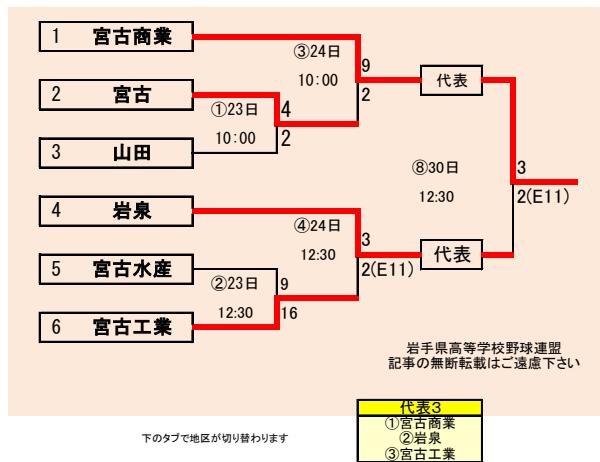

第67回秋季東北地区高等学校野球  
 岩手県大会二戸地区予選  
 会場 二戸市大平球場  
 8月30日～9月7日 抽選8月19日  
 代表3チーム

対戦校 チーム	軽米	3校連合	一戸	福岡工業	福岡	勝	負	得点	失点
軽米		A8/30 10:00 ○4-1	C8/31 10:00 ●3-20	F9/3 12:30 ●4-8	J9/7 12:30 ●0-1	1	3	11	30
3校連合	A8/30 10:00 ●1-4		H9/6 12:30 ●0-4	I9/7 10:00 ○4-3	D8/31 12:30 ●2-6	1	3	7	17
一戸	C8/31 10:00 ○20-3	H9/6 12:30 ○4-0		B8/30 12:30 ○8-2	E9/3 10:00 ●5-6	3	1	37	11
福岡工業	F9/3 12:30 ○8-4	I9/7 10:00 ●3-4	B8/30 12:30 ●2-8		G9/6 10:00 ●0-3	1	3	13	19
福岡	J9/7 12:30 ○1-0	D8/31 12:30 ○6-2	E9/3 10:00 ○6-5	G9/6 10:00 ○3-0		4	0	16	7

代表3
①福岡
②一戸
③三校連合

**第67回秋季東北地区高等学校野球  
 岩手県大会盛岡地区予選**

会場  
 県営野球場(県)  
 八幡平球場(八)

8月30日～9月7日(雨天順延) 抽選8月18日

9月5日雨天順延全日程1日スライド。(赤の日付は順延を反映)

下のタブで地区が切り替わります

第67回秋季東北地区高等学校野球  
 岩手県大会花巻地区予選  
 会場  
 花巻球場  
 8月30日～9月7日 抽選8月20日

第67回秋季東北地区高等学校野球  
岩手県大会北奥地区予選

会場  
森山総合公園野球場(森)  
北上市民江釣子野球場(江)  
前沢いきいきスポーツランド野球場(前)

8月23日～8月31日(8月19日抽選)

第67回秋季東北地区高等学校野球  
岩手県大会一関地区予選  
会場  
東山球場  
8月30日～9月7日 抽選8月20日

下のタブで地区が切り替わります

- 代表4
- ①大東
  - ②一関工業
  - ③一関学院
  - ③一関第一

第67回秋季東北地区高等学校野球  
 岩手県大会沿岸南地区予選  
 会場  
 住田町総合運動公園野球場  
 8月30日～9月8日 抽選8月21日

第67回秋季東北地区高等学校野球  
岩手県大会沿岸北地区予選  
会場  
山田町総合運動公園野球場  
8月6日抽選 7月23日～30日

予定試合数(抽選会終了時のもの)

地区	代表	球場	8/23日	8/24日	25日	26日	27日	28日	29日	30日	31日	9/1日	2日	3日	4日	5日	6日	7日	8日	9日	10日
			土	日	月	火	水	木	金	土	日	月	火	水	木	金	土	日	月	火	水
久慈	2	野田								2	2						2	1			
二戸	3	大平								2	2			2			2	2			
盛岡	6+1	県営								2	2	2	2			2	2	3			
		八幡平								2	1		2			2					
花巻	4+1	花巻								3	3			2			2	2			
北奥	5	江釣子	2	2			2	2		2	3										
		森山					2	2													
		前沢	2	2																	
一関	4	東山							2	3			3			2	3				
沿岸南	3	住田								3	2					3	2	1			
沿岸北	3	山田	2	2			2			2											