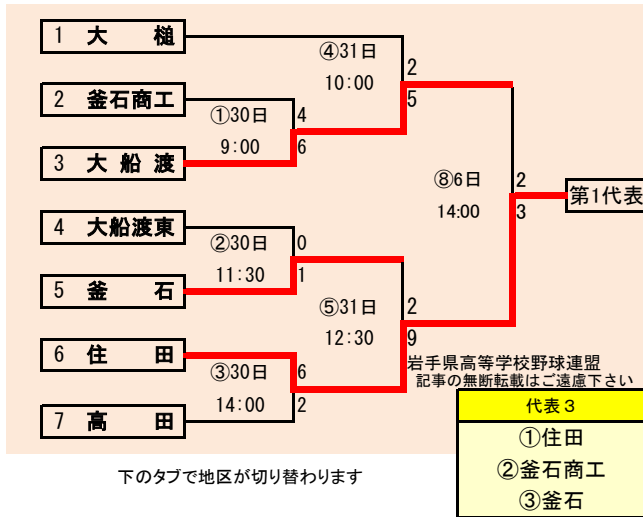

第67回秋季東北地区高等学校野球  
 岩手県大会二戸地区予選  
 会場 二戸市大平球場  
 8月30日～9月7日 抽選8月19日  
 代表3チーム

対戦校 チーム	軽米	3校連合	一戸	福岡工業	福岡	勝	負	得点	失点
軽米		A8/30 10:00 ○4-1	C8/31 10:00 ●3-20	F9/3 12:30 ●4-8	J9/7 12:30 ●0-1	1	3	11	30
3校連合	A8/30 10:00 ●1-4		H9/6 12:30 ●0-4	I9/7 10:00 ○4-3	D8/31 12:30 ●2-6	1	3	7	17
一戸	C8/31 10:00 ○20-3	H9/6 12:30 ○4-0		B8/30 12:30 ○8-2	E9/3 10:00 ●5-6	3	1	37	11
福岡工業	F9/3 12:30 ○8-4	I9/7 10:00 ●3-4	B8/30 12:30 ●2-8		G9/6 10:00 ●0-3	1	3	13	19
福岡	J9/7 12:30 ○1-0	D8/31 12:30 ○6-2	E9/3 10:00 ○6-5	G9/6 10:00 ○3-0		4	0	16	7

代表3
①福岡
②一戸
③三校連合

**第67回秋季東北地区高等学校野球  
 岩手県大会盛岡地区予選**

会場  
 県営野球場(県)  
 八幡平球場(八)

8月30日～9月7日(雨天順延) 抽選8月18日

9月5日雨天順延全日程1日スライド。(赤の日付は順延を反映)

下のタブで地区が切り替わります

第67回秋季東北地区高等学校野球  
 岩手県大会花巻地区予選  
 会場  
 花巻球場  
 8月30日～9月7日 抽選8月20日

第67回秋季東北地区高等学校野球  
岩手県大会北奥地区予選

会場  
森山総合公園野球場(森)  
北上市民江釣子野球場(江)  
前沢いきいきスポーツランド野球場(前)

8月23日～8月31日(8月19日抽選)

第67回秋季東北地区高等学校野球  
岩手県大会一関地区予選  
会場  
東山球場  
8月30日～9月7日 抽選8月20日

下のタブで地区が切り替わります

- 代表4
- ①大東
  - ②一関工業
  - ③一関学院
  - ③一関第一

第67回秋季東北地区高等学校野球  
 岩手県大会沿岸南地区予選  
 会場  
 住田町総合運動公園野球場  
 8月30日～9月8日 抽選8月21日

第67回秋季東北地区高等学校野球  
岩手県大会沿岸北地区予選  
会場  
山田町総合運動公園野球場  
8月6日抽選 7月23日～30日

予定試合数(抽選会終了時のもの)

地区	代表	球場	8/23日	8/24日	25日	26日	27日	28日	29日	30日	31日	9/1日	2日	3日	4日	5日	6日	7日	8日	9日	10日
			土	日	月	火	水	木	金	土	日	月	火	水	木	金	土	日	月	火	水
久慈	2	野田								2	2						2	1			
二戸	3	大平								2	2			2			2	2			
盛岡	6+1	県営								2	2	2	2			2	2	3			
		八幡平								2	1		2			2					
花巻	4+1	花巻								3	3			2			2	2			
北奥	5	江釣子	2	2			2	2		2	3										
		森山					2	2													
		前沢	2	2																	
一関	4	東山							2	3			3			2	3				
沿岸南	3	住田								3	2					3	2	1			
沿岸北	3	山田	2	2			2			2											