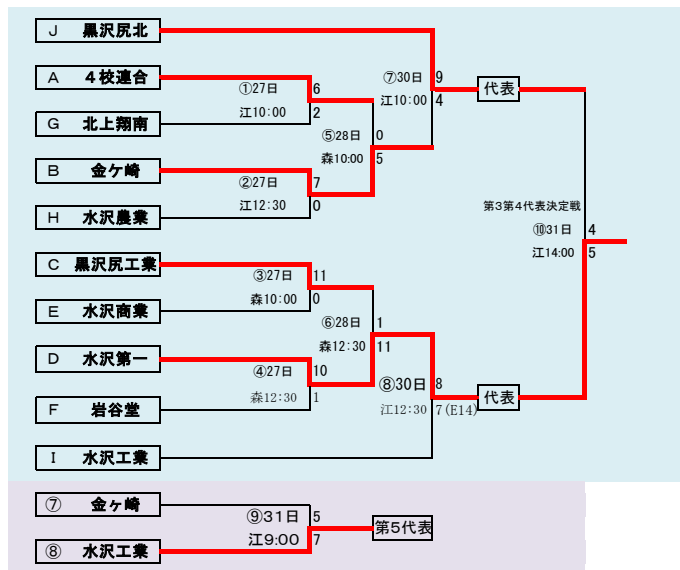

第67回秋季東北地区高等学校野球  
 岩手県大会二戸地区予選  
 会場 二戸市大平球場  
 8月30日～9月7日 抽選8月19日  
 代表3チーム

対戦校 チーム	軽米	3校連合	一戸	福岡工業	福岡	勝	負	得点	失点
軽米		A8/30 10:00 ○4-1	C8/31 10:00 ●3-20	F9/3 12:30 ●4-8	J9/7 12:30 ●0-1	1	3	11	30
3校連合	A8/30 10:00 ●1-4		H9/6 12:30 ●0-4	I9/7 10:00 ○4-3	D8/31 12:30 ●2-6	1	3	7	17
一戸	C8/31 10:00 ○20-3	H9/6 12:30 ○4-0		B8/30 12:30 ○8-2	E9/3 10:00 ●5-6	3	1	37	11
福岡工業	F9/3 12:30 ○8-4	I9/7 10:00 ●3-4	B8/30 12:30 ●2-8		G9/6 10:00 ●0-3	1	3	13	19
福岡	J9/7 12:30 ○1-0	D8/31 12:30 ○6-2	E9/3 10:00 ○6-5	G9/6 10:00 ○3-0		4	0	16	7

代表3
①福岡
②一戸
③三校連合

**第67回秋季東北地区高等学校野球  
 岩手県大会盛岡地区予選**

会場  
 県営野球場(県)  
 八幡平球場(八)

8月30日～9月7日(雨天順延) 抽選8月18日

9月5日雨天順延全日程1日スライド。(赤の日付は順延を反映)

下のタブで地区が切り替わります

第67回秋季東北地区高等学校野球  
 岩手県大会花巻地区予選  
 会場  
 花巻球場  
 8月30日～9月7日 抽選8月20日

第67回秋季東北地区高等学校野球  
岩手県大会北奥地区予選

会場  
森山総合公園野球場(森)  
北上市民江釣子野球場(江)  
前沢いきいきスポーツランド野球場(前)

8月23日～8月31日(8月19日抽選)

第67回秋季東北地区高等学校野球  
岩手県大会一関地区予選  
会場  
東山球場  
8月30日～9月7日 抽選8月20日

下のタブで地区が切り替わります

- 代表4
- ①大東
  - ②一関工業
  - ③一関学院
  - ③一関第一

第67回秋季東北地区高等学校野球  
 岩手県大会沿岸南地区予選  
 会場  
 住田町総合運動公園野球場  
 8月30日～9月8日 抽選8月21日

第67回秋季東北地区高等学校野球  
岩手県大会沿岸北地区予選  
会場  
山田町総合運動公園野球場  
8月6日抽選 7月23日～30日

予定試合数(抽選会終了時のもの)

地区	代表	球場	8/23日	8/24日	25日	26日	27日	28日	29日	30日	31日	9/1日	2日	3日	4日	5日	6日	7日	8日	9日	10日
			土	日	月	火	水	木	金	土	日	月	火	水	木	金	土	日	月	火	水
久慈	2	野田								2	2						2	1			
二戸	3	大平								2	2			2			2	2			
盛岡	6+1	県営								2	2	2	2			2	2	3			
		八幡平								2	1		2			2					
花巻	4+1	花巻								3	3			2			2	2			
北奥	5	江釣子	2	2			2	2		2	3										
		森山					2	2													
		前沢	2	2																	
一関	4	東山							2	3			3			2	3				
沿岸南	3	住田								3	2					3	2	1			
沿岸北	3	山田	2	2			2			2											