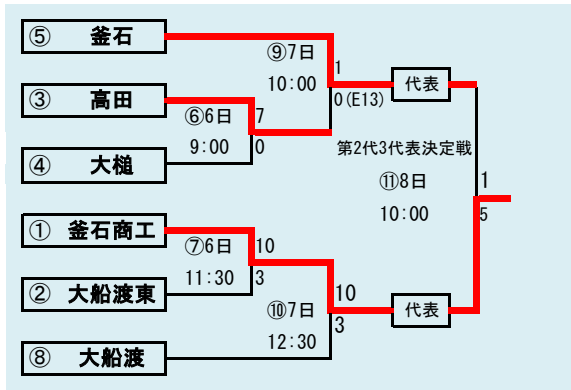

代表3
①福岡
②一戸
③三校連合

**第67回秋季東北地区高等学校野球  
 岩手県大会盛岡地区予選**

会場  
 県営野球場(県)  
 八幡平球場(八)

8月30日～9月7日(雨天順延) 抽選8月18日

9月5日雨天順延全日程1日スライド。(赤の日付は順延を反映)

下のタブで地区が切り替わります

第67回秋季東北地区高等学校野球  
 岩手県大会花巻地区予選  
 会場  
 花巻球場  
 8月30日～9月7日 抽選8月20日

第67回秋季東北地区高等学校野球  
岩手県大会北奥地区予選

会場  
森山総合公園野球場(森)  
北上市民江釣子野球場(江)  
前沢いきいきスポーツランド野球場(前)

8月23日～8月31日(8月19日抽選)

第67回秋季東北地区高等学校野球  
岩手県大会一関地区予選  
会場  
東山球場  
8月30日～9月7日 抽選8月20日

下のタブで地区が切り替わります

- 代表4
- ①大東
  - ②一関工業
  - ③一関学院
  - ③一関第一

第67回秋季東北地区高等学校野球  
 岩手県大会沿岸南地区予選  
 会場  
 住田町総合運動公園野球場  
 8月30日～9月8日 抽選8月21日

第67回秋季東北地区高等学校野球  
岩手県大会沿岸北地区予選  
会場  
山田町総合運動公園野球場  
8月6日抽選 7月23日～30日

予定試合数(抽選会終了時のもの)

地区	代表	球場	8/23日	8/24日	25日	26日	27日	28日	29日	30日	31日	9/1日	2日	3日	4日	5日	6日	7日	8日	9日	10日
			土	日	月	火	水	木	金	土	日	月	火	水	木	金	土	日	月	火	水
久慈	2	野田								2	2						2	1			
二戸	3	大平								2	2			2			2	2			
盛岡	6+1	県営								2	2	2	2			2	2	3			
		八幡平								2	1		2			2					
花巻	4+1	花巻								3	3			2			2	2			
北奥	5	江釣子	2	2			2	2		2	3										
		森山					2	2													
		前沢	2	2																	
一関	4	東山							2	3			3			2	3				
沿岸南	3	住田								3	2					3	2	1			
沿岸北	3	山田	2	2			2			2											