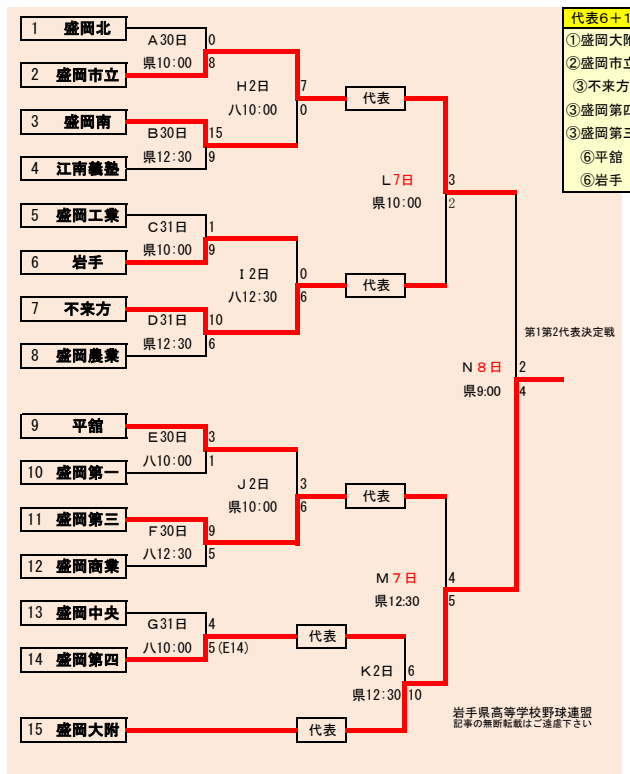

下のタブで地区が切り替わります

第67回秋季東北地区高等学校野球  
岩手県大会久慈地区予選

会場  
野田村総合運動公園野球場  
(ライジングサンスタジアム)  
8月30日～9月7日 抽選8月21日

岩手県高等学校野球連盟  
記事等の無断転載はご遠慮下さい

代表2

- ①久慈東
- ②久慈工業

- ①順位は勝敗順位とする  
 ②勝敗の順位がつかなかった場合以下の優先順位で決定する  
 ア当該チームの対戦成績、イ総失点の少ないチーム、ウ得失点差の大きいチーム  
 3校連合は「伊保内・葛巻・沼宮内連合」

第67回秋季東北地区高等学校野球  
 岩手県大会二戸地区予選  
 会場 二戸市大平球場  
 8月30日～9月7日 抽選8月19日  
 代表3チーム

対戦校 チーム	軽米	3校連合	一戸	福岡工業	福岡	勝	負	得点	失点
軽米		A8/30 10:00 ○4-1	C8/31 10:00 ●3-20	F9/3 12:30 ●4-8	J9/7 12:30 ●0-1	1	3	11	30
3校連合	A8/30 10:00 ●1-4		H9/6 12:30 ●0-4	I9/7 10:00 ○4-3	D8/31 12:30 ●2-6	1	3	7	17
一戸	C8/31 10:00 ○20-3	H9/6 12:30 ○4-0		B8/30 12:30 ○8-2	E9/3 10:00 ●5-6	3	1	37	11
福岡工業	F9/3 12:30 ○8-4	I9/7 10:00 ●3-4	B8/30 12:30 ●2-8		G9/6 10:00 ●0-3	1	3	13	19
福岡	J9/7 12:30 ○1-0	D8/31 12:30 ○6-2	E9/3 10:00 ○6-5	G9/6 10:00 ○3-0		4	0	16	7

代表3
①福岡
②一戸
③三校連合

**第67回秋季東北地区高等学校野球  
 岩手県大会盛岡地区予選**

会場  
 県営野球場(県)  
 八幡平球場(八)

8月30日～9月7日(雨天順延) 抽選8月18日

9月5日雨天順延全日程1日スライド。(赤の日付は順延を反映)

下のタブで地区が切り替わります

第67回秋季東北地区高等学校野球  
 岩手県大会花巻地区予選  
 会場  
 花巻球場  
 8月30日～9月7日 抽選8月20日

第67回秋季東北地区高等学校野球  
岩手県大会北奥地区予選

会場  
森山総合公園野球場(森)  
北上市民江釣子野球場(江)  
前沢いきいきスポーツランド野球場(前)

8月23日～8月31日(8月19日抽選)

第67回秋季東北地区高等学校野球  
岩手県大会一関地区予選  
会場  
東山球場  
8月30日～9月7日 抽選8月20日

下のタブで地区が切り替わります

- 代表4
- ①大東
  - ②一関工業
  - ③一関学院
  - ③一関第一