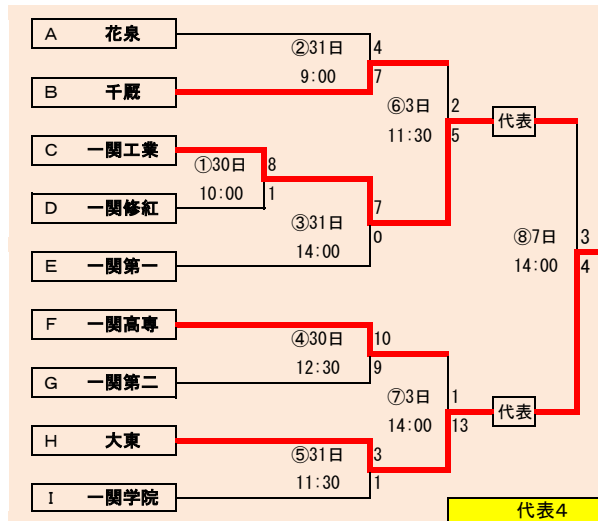

第67回秋季東北地区高等学校野球  
 岩手県大会二戸地区予選  
 会場 二戸市大平球場  
 8月30日～9月7日 抽選8月19日  
 代表3チーム

対戦校 チーム	軽米	3校連合	一戸	福岡工業	福岡	勝	負	得点	失点
軽米		A8/30 10:00 ○4-1	C8/31 10:00 ●3-20	F9/3 12:30 ●4-8	J9/7 12:30 ●0-1	1	3	11	30
3校連合	A8/30 10:00 ●1-4		H9/6 12:30 ●0-4	I9/7 10:00 ○4-3	D8/31 12:30 ●2-6	1	3	7	17
一戸	C8/31 10:00 ○20-3	H9/6 12:30 ○4-0		B8/30 12:30 ○8-2	E9/3 10:00 ●5-6	3	1	37	11
福岡工業	F9/3 12:30 ○8-4	I9/7 10:00 ●3-4	B8/30 12:30 ●2-8		G9/6 10:00 ●0-3	1	3	13	19
福岡	J9/7 12:30 ○1-0	D8/31 12:30 ○6-2	E9/3 10:00 ○6-5	G9/6 10:00 ○3-0		4	0	16	7

代表3
①福岡
②一戸
③三校連合

**第67回秋季東北地区高等学校野球  
 岩手県大会盛岡地区予選**

会場  
 県営野球場(県)  
 八幡平球場(八)

8月30日～9月7日(雨天順延) 抽選8月18日

9月5日雨天順延全日程1日スライド。(赤の日付は順延を反映)

下のタブで地区が切り替わります

第67回秋季東北地区高等学校野球  
 岩手県大会花巻地区予選  
 会場  
 花巻球場  
 8月30日～9月7日 抽選8月20日

第67回秋季東北地区高等学校野球  
岩手県大会北奥地区予選

会場  
森山総合公園野球場(森)  
北上市民江釣子野球場(江)  
前沢いきいきスポーツランド野球場(前)

8月23日～8月31日(8月19日抽選)

第67回秋季東北地区高等学校野球  
岩手県大会一関地区予選  
会場  
東山球場  
8月30日～9月7日 抽選8月20日

下のタブで地区が切り替わります

- 代表4
- ①大東
  - ②一関工業
  - ③一関学院
  - ③一関第一

第67回秋季東北地区高等学校野球  
 岩手県大会沿岸南地区予選  
 会場  
 住田町総合運動公園野球場  
 8月30日～9月8日 抽選8月21日

第67回秋季東北地区高等学校野球  
岩手県大会沿岸北地区予選  
会場  
山田町総合運動公園野球場  
8月6日抽選 7月23日～30日

予定試合数(抽選会終了時のもの)

地区	代表	球場	8/23日	8/24日	25日	26日	27日	28日	29日	30日	31日	9/1日	2日	3日	4日	5日	6日	7日	8日	9日	10日
			土	日	月	火	水	木	金	土	日	月	火	水	木	金	土	日	月	火	水
久慈	2	野田								2	2						2	1			
二戸	3	大平								2	2			2			2	2			
盛岡	6+1	県営								2	2	2	2			2	2	3			
		八幡平								2	1		2			2					
花巻	4+1	花巻								3	3			2			2	2			
北奥	5	江釣子	2	2			2	2		2	3										
		森山					2	2													
		前沢	2	2																	
一関	4	東山							2	3			3			2	3				
沿岸南	3	住田								3	2					3	2	1			
沿岸北	3	山田	2	2			2			2											