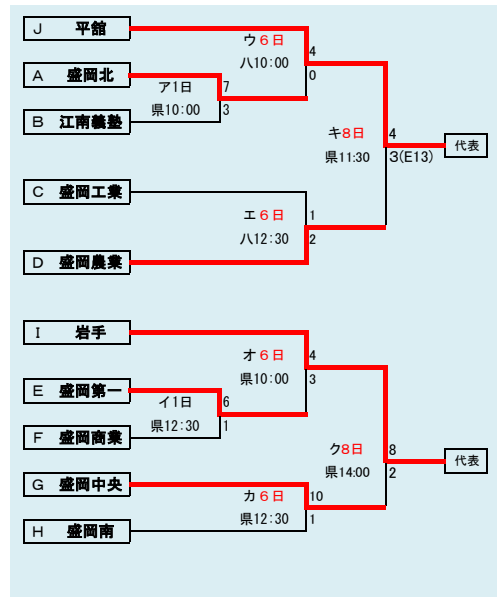

第67回秋季東北地区高等学校野球  
 岩手県大会二戸地区予選  
 会場 二戸市大平球場  
 8月30日～9月7日 抽選8月19日  
 代表3チーム

対戦校 チーム	軽米	3校連合	一戸	福岡工業	福岡	勝	負	得点	失点
軽米		A8/30 10:00 ○4-1	C8/31 10:00 ●3-20	F9/3 12:30 ●4-8	J9/7 12:30 ●0-1	1	3	11	30
3校連合	A8/30 10:00 ●1-4		H9/6 12:30 ●0-4	I9/7 10:00 ○4-3	D8/31 12:30 ●2-6	1	3	7	17
一戸	C8/31 10:00 ○20-3	H9/6 12:30 ○4-0		B8/30 12:30 ○8-2	E9/3 10:00 ●5-6	3	1	37	11
福岡工業	F9/3 12:30 ○8-4	I9/7 10:00 ●3-4	B8/30 12:30 ●2-8		G9/6 10:00 ●0-3	1	3	13	19
福岡	J9/7 12:30 ○1-0	D8/31 12:30 ○6-2	E9/3 10:00 ○6-5	G9/6 10:00 ○3-0		4	0	16	7

代表3
①福岡
②一戸
③三校連合

**第67回秋季東北地区高等学校野球  
 岩手県大会盛岡地区予選**

会場  
 県営野球場(県)  
 八幡平球場(八)

8月30日～9月7日(雨天順延) 抽選8月18日

9月5日雨天順延全日程1日スライド。(赤の日付は順延を反映)

下のタブで地区が切り替わります

第67回秋季東北地区高等学校野球  
 岩手県大会花巻地区予選  
 会場  
 花巻球場  
 8月30日～9月7日 抽選8月20日

第67回秋季東北地区高等学校野球  
岩手県大会北奥地区予選

会場  
森山総合公園野球場(森)  
北上市民江釣子野球場(江)  
前沢いきいきスポーツランド野球場(前)

8月23日～8月31日(8月19日抽選)

第67回秋季東北地区高等学校野球  
岩手県大会一関地区予選  
会場  
東山球場  
8月30日～9月7日 抽選8月20日

下のタブで地区が切り替わります

- 代表4
- ①大東
  - ②一関工業
  - ③一関学院
  - ③一関第一

第67回秋季東北地区高等学校野球  
 岩手県大会沿岸南地区予選  
 会場  
 住田町総合運動公園野球場  
 8月30日～9月8日 抽選8月21日

第67回秋季東北地区高等学校野球  
岩手県大会沿岸北地区予選  
会場  
山田町総合運動公園野球場  
8月6日抽選 7月23日～30日

予定試合数(抽選会終了時のもの)

地区	代表	球場	8/23日	8/24日	25日	26日	27日	28日	29日	30日	31日	9/1日	2日	3日	4日	5日	6日	7日	8日	9日	10日
			土	日	月	火	水	木	金	土	日	月	火	水	木	金	土	日	月	火	水
久慈	2	野田								2	2						2	1			
二戸	3	大平								2	2			2			2	2			
盛岡	6+1	県営								2	2	2	2			2	2	3			
		八幡平								2	1		2			2					
花巻	4+1	花巻								3	3			2			2	2			
北奥	5	江釣子	2	2			2	2		2	3										
		森山					2	2													
		前沢	2	2																	
一関	4	東山							2	3			3			2	3				
沿岸南	3	住田								3	2					3	2	1			
沿岸北	3	山田	2	2			2			2											