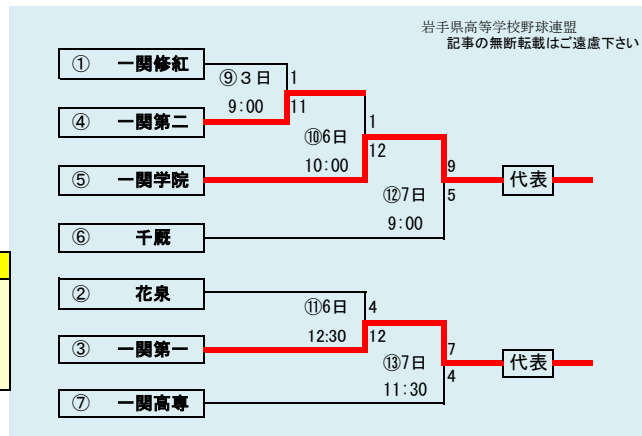

代表3
①福岡
②一戸
③三校連合

**第67回秋季東北地区高等学校野球  
 岩手県大会盛岡地区予選**

会場  
 県営野球場(県)  
 八幡平球場(八)

8月30日～9月7日(雨天順延) 抽選8月18日

9月5日雨天順延全日程1日スライド。(赤の日付は順延を反映)

下のタブで地区が切り替わります

第67回秋季東北地区高等学校野球  
 岩手県大会花巻地区予選  
 会場  
 花巻球場  
 8月30日～9月7日 抽選8月20日

第67回秋季東北地区高等学校野球  
岩手県大会北奥地区予選

会場  
森山総合公園野球場(森)  
北上市民江釣子野球場(江)  
前沢いきいきスポーツランド野球場(前)

8月23日～8月31日(8月19日抽選)

第67回秋季東北地区高等学校野球  
岩手県大会一関地区予選  
会場  
東山球場  
8月30日～9月7日 抽選8月20日

下のタブで地区が切り替わります

- 代表4
- ①大東
  - ②一関工業
  - ③一関学院
  - ③一関第一

第67回秋季東北地区高等学校野球  
 岩手県大会沿岸南地区予選  
 会場  
 住田町総合運動公園野球場  
 8月30日～9月8日 抽選8月21日

第67回秋季東北地区高等学校野球  
岩手県大会沿岸北地区予選  
会場  
山田町総合運動公園野球場  
8月6日抽選 7月23日～30日

予定試合数(抽選会終了時のもの)

地区	代表	球場	8/23日	8/24日	25日	26日	27日	28日	29日	30日	31日	9/1日	2日	3日	4日	5日	6日	7日	8日	9日	10日
			土	日	月	火	水	木	金	土	日	月	火	水	木	金	土	日	月	火	水
久慈	2	野田								2	2						2	1			
二戸	3	大平								2	2			2			2	2			
盛岡	6+1	県営								2	2	2	2			2	2	3			
		八幡平								2	1		2			2					
花巻	4+1	花巻								3	3			2			2	2			
北奥	5	江釣子	2	2			2	2		2	3										
		森山					2	2													
		前沢	2	2																	
一関	4	東山							2	3			3			2	3				
沿岸南	3	住田								3	2					3	2	1			
沿岸北	3	山田	2	2			2			2											