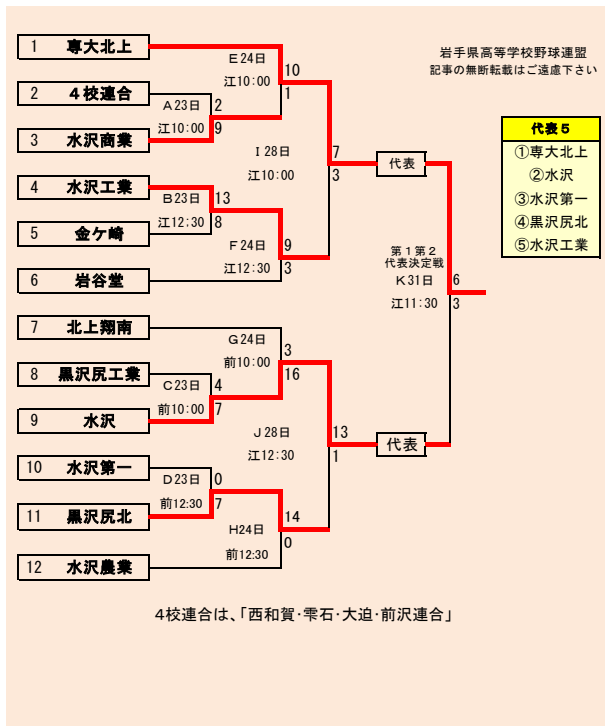

第67回秋季東北地区高等学校野球  
 岩手県大会二戸地区予選  
 会場 二戸市大平球場  
 8月30日～9月7日 抽選8月19日  
 代表3チーム

対戦校 チーム	軽米	3校連合	一戸	福岡工業	福岡	勝	負	得点	失点
軽米		A8/30 10:00 ○4-1	C8/31 10:00 ●3-20	F9/3 12:30 ●4-8	J9/7 12:30 ●0-1	1	3	11	30
3校連合	A8/30 10:00 ●1-4		H9/6 12:30 ●0-4	I9/7 10:00 ○4-3	D8/31 12:30 ●2-6	1	3	7	17
一戸	C8/31 10:00 ○20-3	H9/6 12:30 ○4-0		B8/30 12:30 ○8-2	E9/3 10:00 ●5-6	3	1	37	11
福岡工業	F9/3 12:30 ○8-4	I9/7 10:00 ●3-4	B8/30 12:30 ●2-8		G9/6 10:00 ●0-3	1	3	13	19
福岡	J9/7 12:30 ○1-0	D8/31 12:30 ○6-2	E9/3 10:00 ○6-5	G9/6 10:00 ○3-0		4	0	16	7

代表3
①福岡
②一戸
③三校連合

**第67回秋季東北地区高等学校野球  
 岩手県大会盛岡地区予選**

会場  
 県営野球場(県)  
 八幡平球場(八)

8月30日～9月7日(雨天順延) 抽選8月18日

9月5日雨天順延全日程1日スライド。(赤の日付は順延を反映)

下のタブで地区が切り替わります

第67回秋季東北地区高等学校野球  
 岩手県大会花巻地区予選  
 会場  
 花巻球場  
 8月30日～9月7日 抽選8月20日

第67回秋季東北地区高等学校野球  
岩手県大会北奥地区予選

会場  
森山総合公園野球場(森)  
北上市民江釣子野球場(江)  
前沢いきいきスポーツランド野球場(前)

8月23日～8月31日(8月19日抽選)

第67回秋季東北地区高等学校野球  
岩手県大会一関地区予選  
会場  
東山球場  
8月30日～9月7日 抽選8月20日

下のタブで地区が切り替わります

- 代表4
- ①大東
  - ②一関工業
  - ③一関学院
  - ③一関第一

第67回秋季東北地区高等学校野球  
 岩手県大会沿岸南地区予選  
 会場  
 住田町総合運動公園野球場  
 8月30日～9月8日 抽選8月21日

第67回秋季東北地区高等学校野球  
岩手県大会沿岸北地区予選  
会場  
山田町総合運動公園野球場  
8月6日抽選 7月23日～30日

予定試合数(抽選会終了時のもの)

地区	代表	球場	8/23日	8/24日	25日	26日	27日	28日	29日	30日	31日	9/1日	2日	3日	4日	5日	6日	7日	8日	9日	10日
			土	日	月	火	水	木	金	土	日	月	火	水	木	金	土	日	月	火	水
久慈	2	野田								2	2						2	1			
二戸	3	大平								2	2			2			2	2			
盛岡	6+1	県営								2	2	2	2			2	2	3			
		八幡平								2	1		2			2					
花巻	4+1	花巻								3	3			2			2	2			
北奥	5	江釣子	2	2			2	2		2	3										
		森山					2	2													
		前沢	2	2																	
一関	4	東山							2	3			3			2	3				
沿岸南	3	住田								3	2					3	2	1			
沿岸北	3	山田	2	2			2			2											