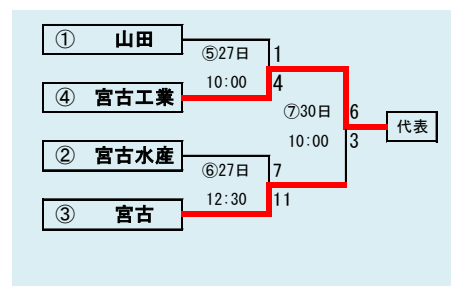

代表3
①福岡
②一戸
③三校連合

**第67回秋季東北地区高等学校野球  
 岩手県大会盛岡地区予選**

会場  
 県営野球場(県)  
 八幡平球場(八)

8月30日～9月7日(雨天順延) 抽選8月18日

9月5日雨天順延全日程1日スライド。(赤の日付は順延を反映)

下のタブで地区が切り替わります

第67回秋季東北地区高等学校野球  
 岩手県大会花巻地区予選  
 会場  
 花巻球場  
 8月30日～9月7日 抽選8月20日

第67回秋季東北地区高等学校野球  
岩手県大会北奥地区予選

会場  
森山総合公園野球場(森)  
北上市民江釣子野球場(江)  
前沢いきいきスポーツランド野球場(前)

8月23日～8月31日(8月19日抽選)

第67回秋季東北地区高等学校野球  
岩手県大会一関地区予選  
会場  
東山球場  
8月30日～9月7日 抽選8月20日

下のタブで地区が切り替わります

- 代表4
- ①大東
  - ②一関工業
  - ③一関学院
  - ③一関第一

第67回秋季東北地区高等学校野球  
 岩手県大会沿岸南地区予選  
 会場  
 住田町総合運動公園野球場  
 8月30日～9月8日 抽選8月21日

第67回秋季東北地区高等学校野球  
岩手県大会沿岸北地区予選  
会場  
山田町総合運動公園野球場  
8月6日抽選 7月23日～30日

予定試合数(抽選会終了時のもの)

地区	代表	球場	8/23日	8/24日	25日	26日	27日	28日	29日	30日	31日	9/1日	2日	3日	4日	5日	6日	7日	8日	9日	10日
			土	日	月	火	水	木	金	土	日	月	火	水	木	金	土	日	月	火	水
久慈	2	野田								2	2						2	1			
二戸	3	大平								2	2			2			2	2			
盛岡	6+1	県営								2	2	2	2			2	2	3			
		八幡平								2	1		2			2					
花巻	4+1	花巻								3	3			2			2	2			
北奥	5	江釣子	2	2			2	2		2	3										
		森山					2	2													
		前沢	2	2																	
一関	4	東山							2	3			3			2	3				
沿岸南	3	住田								3	2					3	2	1			
沿岸北	3	山田	2	2			2			2											