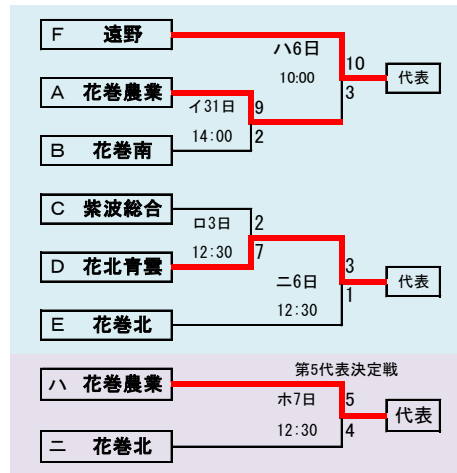

第67回秋季東北地区高等学校野球  
 岩手県大会二戸地区予選  
 会場 二戸市大平球場  
 8月30日～9月7日 抽選8月19日  
 代表3チーム

対戦校 チーム	軽米	3校連合	一戸	福岡工業	福岡	勝	負	得点	失点
軽米		A8/30 10:00 ○4-1	C8/31 10:00 ●3-20	F9/3 12:30 ●4-8	J9/7 12:30 ●0-1	1	3	11	30
3校連合	A8/30 10:00 ●1-4		H9/6 12:30 ●0-4	I9/7 10:00 ○4-3	D8/31 12:30 ●2-6	1	3	7	17
一戸	C8/31 10:00 ○20-3	H9/6 12:30 ○4-0		B8/30 12:30 ○8-2	E9/3 10:00 ●5-6	3	1	37	11
福岡工業	F9/3 12:30 ○8-4	I9/7 10:00 ●3-4	B8/30 12:30 ●2-8		G9/6 10:00 ●0-3	1	3	13	19
福岡	J9/7 12:30 ○1-0	D8/31 12:30 ○6-2	E9/3 10:00 ○6-5	G9/6 10:00 ○3-0		4	0	16	7

代表3
①福岡
②一戸
③三校連合

**第67回秋季東北地区高等学校野球  
 岩手県大会盛岡地区予選**

会場  
 県営野球場(県)  
 八幡平球場(八)

8月30日～9月7日(雨天順延) 抽選8月18日

9月5日雨天順延全日程1日スライド。(赤の日付は順延を反映)

下のタブで地区が切り替わります

第67回秋季東北地区高等学校野球  
 岩手県大会花巻地区予選  
 会場  
 花巻球場  
 8月30日～9月7日 抽選8月20日

第67回秋季東北地区高等学校野球  
岩手県大会北奥地区予選

会場  
森山総合公園野球場(森)  
北上市民江釣子野球場(江)  
前沢いきいきスポーツランド野球場(前)

8月23日～8月31日(8月19日抽選)

第67回秋季東北地区高等学校野球  
岩手県大会一関地区予選  
会場  
東山球場  
8月30日～9月7日 抽選8月20日

下のタブで地区が切り替わります

- 代表4
- ①大東
  - ②一関工業
  - ③一関学院
  - ③一関第一

第67回秋季東北地区高等学校野球  
 岩手県大会沿岸南地区予選  
 会場  
 住田町総合運動公園野球場  
 8月30日～9月8日 抽選8月21日

第67回秋季東北地区高等学校野球  
岩手県大会沿岸北地区予選  
会場  
山田町総合運動公園野球場  
8月6日抽選 7月23日～30日

予定試合数(抽選会終了時のもの)

地区	代表	球場	8/23日	8/24日	25日	26日	27日	28日	29日	30日	31日	9/1日	2日	3日	4日	5日	6日	7日	8日	9日	10日
			土	日	月	火	水	木	金	土	日	月	火	水	木	金	土	日	月	火	水
久慈	2	野田								2	2						2	1			
二戸	3	大平								2	2			2			2	2			
盛岡	6+1	県営								2	2	2	2			2	2	3			
		八幡平								2	1		2			2					
花巻	4+1	花巻								3	3			2			2	2			
北奥	5	江釣子	2	2			2	2		2	3										
		森山					2	2													
		前沢	2	2																	
一関	4	東山							2	3			3			2	3				
沿岸南	3	住田								3	2					3	2	1			
沿岸北	3	山田	2	2			2			2											