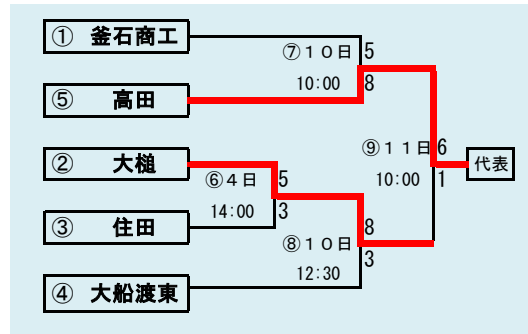

第61回春季東北地区高等学校野球  
岩手県大会二戸地区予選  
会場  
二戸市大平球場  
平成26年5月3日～11日(雨天順延)

岩手県高等学校野球連盟  
記事等の無断転載はご遠慮下さい

- 代表3
- ①福岡
  - ②一戸
  - ③伊保内

下のタブで地区が切り替わります

第61回春季東北地区高等学校野球  
岩手県大会盛岡地区予選

会場  
八幡平球場(八)  
県営球場(県)

平成26年5月3日～9日(雨天順延)

下のタブで地区が切り替わります

第61回春季東北地区高等学校野球  
岩手県大会花巻地区予選

会場  
花巻球場  
平成26年5月2日～7日(雨天順延)

下のタブで地区が切り替わります

第61回春季東北地区高等学校野球  
岩手県大会北奥地区予選  
会場  
森山総合公園野球場  
北上市民江釣子野球場  
平成26年5月2日～9日(雨天順延)

岩手県高等学校野球連盟  
記事等の無断転載はご遠慮下さい

下のタブで地区が切り替わります

**第61回春季東北地区高等学校野球**  
**岩手県大会一関地区予選**  
 会場  
 一関運動公園野球場  
 平成26年5月5日～11日(雨天順延)

第61回春季東北地区高等学校野球  
 岩手県大会沿岸南地区予選  
 会場  
 住田町運動公園野球場  
 平成26年5月3日～11日(雨天順延)

下のタブで地区が切り替わります

第61回春季東北地区高等学校野球  
 岩手県大会沿岸北地区予選  
 会場  
 山田町総合運動公園野球場  
 平成26年5月3日～10日(雨天順延)