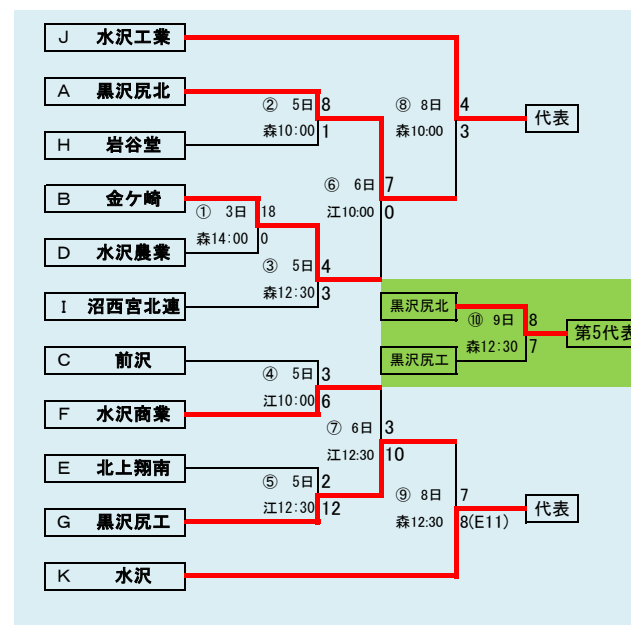

第61回春季東北地区高等学校野球  
岩手県大会二戸地区予選  
会場  
二戸市大平球場  
平成26年5月3日～11日(雨天順延)

岩手県高等学校野球連盟  
記事等の無断転載はご遠慮下さい

- 代表3
- ①福岡
  - ②一戸
  - ③伊保内

下のタブで地区が切り替わります

第61回春季東北地区高等学校野球  
岩手県大会盛岡地区予選

会場  
八幡平球場(八)  
県営球場(県)

平成26年5月3日～9日(雨天順延)

下のタブで地区が切り替わります

第61回春季東北地区高等学校野球  
岩手県大会花巻地区予選

会場  
花巻球場  
平成26年5月2日～7日(雨天順延)

下のタブで地区が切り替わります

第61回春季東北地区高等学校野球  
岩手県大会北奥地区予選  
会場  
森山総合公園野球場  
北上市民江釣子野球場  
平成26年5月2日～9日(雨天順延)

岩手県高等学校野球連盟  
記事等の無断転載はご遠慮下さい

下のタブで地区が切り替わります

**第61回春季東北地区高等学校野球**  
**岩手県大会一関地区予選**  
 会場  
 一関運動公園野球場  
 平成26年5月5日～11日(雨天順延)

第61回春季東北地区高等学校野球  
 岩手県大会沿岸南地区予選  
 会場  
 住田町運動公園野球場  
 平成26年5月3日～11日(雨天順延)

下のタブで地区が切り替わります

第61回春季東北地区高等学校野球  
 岩手県大会沿岸北地区予選  
 会場  
 山田町総合運動公園野球場  
 平成26年5月3日～10日(雨天順延)