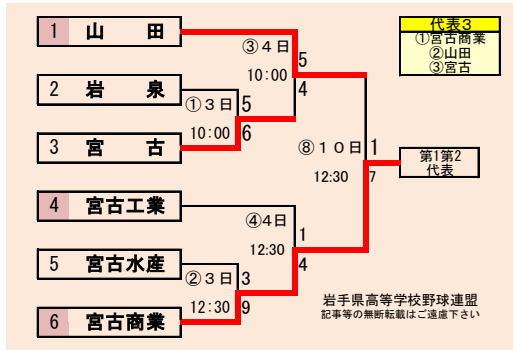

第61回春季東北地区高等学校野球  
岩手県大会二戸地区予選  
会場  
二戸市大平球場  
平成26年5月3日～11日(雨天順延)

岩手県高等学校野球連盟  
記事等の無断転載はご遠慮下さい

- 代表3
- ①福岡
  - ②一戸
  - ③伊保内

下のタブで地区が切り替わります

第61回春季東北地区高等学校野球  
岩手県大会盛岡地区予選

会場  
八幡平球場(八)  
県営球場(県)

平成26年5月3日～9日(雨天順延)

下のタブで地区が切り替わります

第61回春季東北地区高等学校野球  
岩手県大会花巻地区予選

会場  
花巻球場  
平成26年5月2日～7日(雨天順延)

下のタブで地区が切り替わります

第61回春季東北地区高等学校野球  
岩手県大会北奥地区予選  
会場  
森山総合公園野球場  
北上市民江釣子野球場  
平成26年5月2日～9日(雨天順延)

岩手県高等学校野球連盟  
記事等の無断転載はご遠慮下さい

下のタブで地区が切り替わります

**第61回春季東北地区高等学校野球**  
**岩手県大会一関地区予選**  
 会場  
 一関運動公園野球場  
 平成26年5月5日～11日(雨天順延)

第61回春季東北地区高等学校野球  
 岩手県大会沿岸南地区予選  
 会場  
 住田町運動公園野球場  
 平成26年5月3日～11日(雨天順延)

下のタブで地区が切り替わります

第61回春季東北地区高等学校野球  
 岩手県大会沿岸北地区予選  
 会場  
 山田町総合運動公園野球場  
 平成26年5月3日～10日(雨天順延)

予定試合数(抽選会終了時のもの)

地区	球場	5月2日	5月3日	5月4日	5月5日	5月6日	5月7日	5月8日	5月9日	#####	#####	#####	#####	#####	#####
		金	土	日	月	火	水	木	金	土	日	月	火	水	木
久慈	野田R						2			2	2				
二戸	大平		2	2						2	2				
盛岡	八幡平		2	2	2	2	2	2	3						
	県営		2	2	2	2	2								
花巻	花巻	2	3	3			2								
北奥	森山	3	3		2	2		2	2						
	江釣子	2	2		2	2									
一関	一関				3	3		2		2	3				
沿岸南	住田		3	3						2	2				
沿岸北	山田		2	2		2				2					