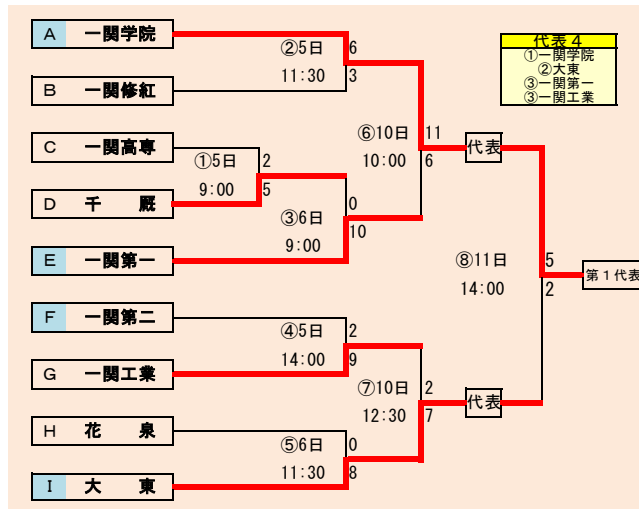

第61回春季東北地区高等学校野球  
岩手県大会二戸地区予選  
会場  
二戸市大平球場  
平成26年5月3日～11日(雨天順延)

岩手県高等学校野球連盟  
記事等の無断転載はご遠慮下さい

- 代表3
- ①福岡
  - ②一戸
  - ③伊保内

下のタブで地区が切り替わります

第61回春季東北地区高等学校野球  
岩手県大会盛岡地区予選

会場  
八幡平球場(八)  
県営球場(県)

平成26年5月3日～9日(雨天順延)

下のタブで地区が切り替わります

第61回春季東北地区高等学校野球  
岩手県大会花巻地区予選

会場  
花巻球場  
平成26年5月2日～7日(雨天順延)

下のタブで地区が切り替わります

第61回春季東北地区高等学校野球  
岩手県大会北奥地区予選  
会場  
森山総合公園野球場  
北上市民江釣子野球場  
平成26年5月2日～9日(雨天順延)

岩手県高等学校野球連盟  
記事等の無断転載はご遠慮下さい

下のタブで地区が切り替わります

**第61回春季東北地区高等学校野球**  
**岩手県大会一関地区予選**  
 会場  
 一関運動公園野球場  
 平成26年5月5日～11日(雨天順延)

第61回春季東北地区高等学校野球  
 岩手県大会沿岸南地区予選  
 会場  
 住田町運動公園野球場  
 平成26年5月3日～11日(雨天順延)

下のタブで地区が切り替わります

第61回春季東北地区高等学校野球  
 岩手県大会沿岸北地区予選  
 会場  
 山田町総合運動公園野球場  
 平成26年5月3日～10日(雨天順延)