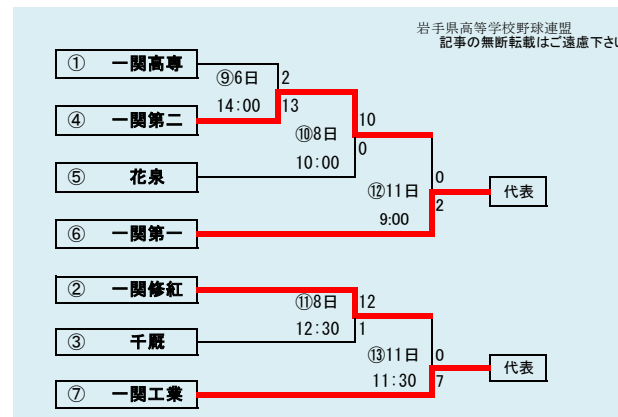

第61回春季東北地区高等学校野球  
岩手県大会二戸地区予選  
会場  
二戸市大平球場  
平成26年5月3日～11日(雨天順延)

岩手県高等学校野球連盟  
記事等の無断転載はご遠慮下さい

- 代表3
- ①福岡
  - ②一戸
  - ③伊保内

下のタブで地区が切り替わります

第61回春季東北地区高等学校野球  
岩手県大会盛岡地区予選

会場  
八幡平球場(八)  
県営球場(県)

平成26年5月3日～9日(雨天順延)

下のタブで地区が切り替わります

第61回春季東北地区高等学校野球  
岩手県大会花巻地区予選

会場  
花巻球場  
平成26年5月2日～7日(雨天順延)

下のタブで地区が切り替わります

第61回春季東北地区高等学校野球  
岩手県大会北奥地区予選  
会場  
森山総合公園野球場  
北上市民江釣子野球場  
平成26年5月2日～9日(雨天順延)

岩手県高等学校野球連盟  
記事等の無断転載はご遠慮下さい

下のタブで地区が切り替わります

**第61回春季東北地区高等学校野球**  
**岩手県大会一関地区予選**  
 会場  
 一関運動公園野球場  
 平成26年5月5日～11日(雨天順延)

第61回春季東北地区高等学校野球  
 岩手県大会沿岸南地区予選  
 会場  
 住田町運動公園野球場  
 平成26年5月3日～11日(雨天順延)

下のタブで地区が切り替わります

第61回春季東北地区高等学校野球  
 岩手県大会沿岸北地区予選  
 会場  
 山田町総合運動公園野球場  
 平成26年5月3日～10日(雨天順延)

予定試合数(抽選会終了時のもの)

地区	球場	5月2日	5月3日	5月4日	5月5日	5月6日	5月7日	5月8日	5月9日	#####	#####	#####	#####	#####	#####
		金	土	日	月	火	水	木	金	土	日	月	火	水	木
久慈	野田R						2			2	2				
二戸	大平		2	2						2	2				
盛岡	八幡平		2	2	2	2	2	2	3						
	県営		2	2	2	2	2								
花巻	花巻	2	3	3			2								
北奥	森山	3	3		2	2		2	2						
	江釣子	2	2		2	2									
一関	一関				3	3		2		2	3				
沿岸南	住田		3	3						2	2				
沿岸北	山田		2	2		2				2					