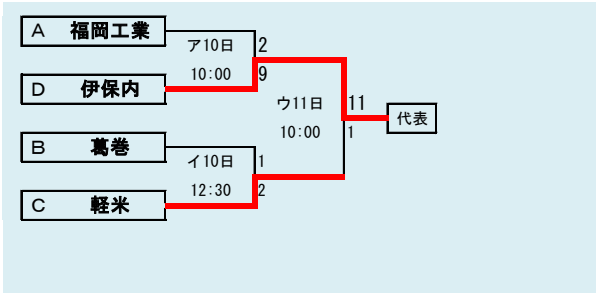

下のタブで地区が切り替わります

第61回春季東北地区高等学校野球  
岩手県大会久慈地区予選

会場  
野田村総合運動公園野球場  
(ライジングサンスタジアム)  
平成26年5月7日～11日(雨天順延)

岩手県高等学校野球連盟  
記事等の無断転載はご遠慮下さい

代表2+1

①久慈工業

②久慈東

③久慈

第61回春季東北地区高等学校野球  
岩手県大会二戸地区予選  
会場  
二戸市大平球場  
平成26年5月3日～11日(雨天順延)

岩手県高等学校野球連盟  
記事等の無断転載はご遠慮下さい

- 代表3
- ①福岡
  - ②一戸
  - ③伊保内

下のタブで地区が切り替わります

第61回春季東北地区高等学校野球  
岩手県大会盛岡地区予選

会場  
八幡平球場(八)  
県営球場(県)

平成26年5月3日～9日(雨天順延)

下のタブで地区が切り替わります

第61回春季東北地区高等学校野球  
岩手県大会花巻地区予選

会場  
花巻球場  
平成26年5月2日～7日(雨天順延)

下のタブで地区が切り替わります

第61回春季東北地区高等学校野球  
岩手県大会北奥地区予選  
会場  
森山総合公園野球場  
北上市民江釣子野球場  
平成26年5月2日～9日(雨天順延)

岩手県高等学校野球連盟  
記事等の無断転載はご遠慮下さい