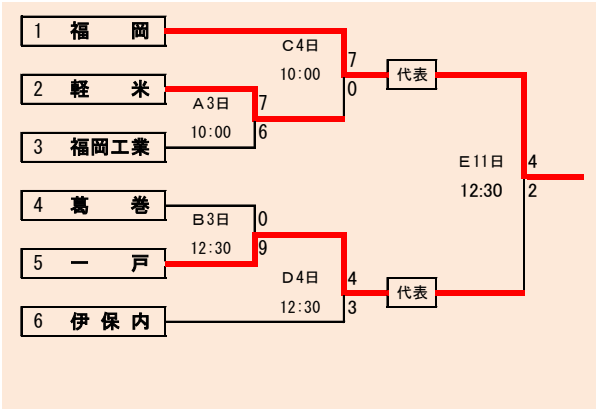

下のタブで地区が切り替わります

第61回春季東北地区高等学校野球  
岩手県大会久慈地区予選

会場  
野田村総合運動公園野球場  
(ライジングサンスタジアム)  
平成26年5月7日～11日(雨天順延)

岩手県高等学校野球連盟  
記事等の無断転載はご遠慮下さい

代表2+1

①久慈工業

②久慈東

③久慈

第61回春季東北地区高等学校野球  
岩手県大会二戸地区予選  
会場  
二戸市大平球場  
平成26年5月3日～11日(雨天順延)

岩手県高等学校野球連盟  
記事等の無断転載はご遠慮下さい

- 代表3
- ①福岡
  - ②一戸
  - ③伊保内

下のタブで地区が切り替わります

第61回春季東北地区高等学校野球  
岩手県大会盛岡地区予選

会場  
八幡平球場(八)  
県営球場(県)

平成26年5月3日～9日(雨天順延)

下のタブで地区が切り替わります

第61回春季東北地区高等学校野球  
岩手県大会花巻地区予選

会場  
花巻球場  
平成26年5月2日～7日(雨天順延)

下のタブで地区が切り替わります

第61回春季東北地区高等学校野球  
岩手県大会北奥地区予選  
会場  
森山総合公園野球場  
北上市民江釣子野球場  
平成26年5月2日～9日(雨天順延)

岩手県高等学校野球連盟  
記事等の無断転載はご遠慮下さい

予定試合数(抽選会終了時のもの)

地区	球場	5月2日	5月3日	5月4日	5月5日	5月6日	5月7日	5月8日	5月9日	#####	#####	#####	#####	#####	#####
		金	土	日	月	火	水	木	金	土	日	月	火	水	木
久慈	野田R						2			2	2				
二戸	大平		2	2						2	2				
盛岡	八幡平		2	2	2	2	2	2	3						
	県営		2	2	2	2	2								
花巻	花巻	2	3	3			2								
北奥	森山	3	3		2	2		2	2						
	江釣子	2	2		2	2									
一関	一関				3	3		2		2	3				
沿岸南	住田		3	3						2	2				
沿岸北	山田		2	2		2				2					