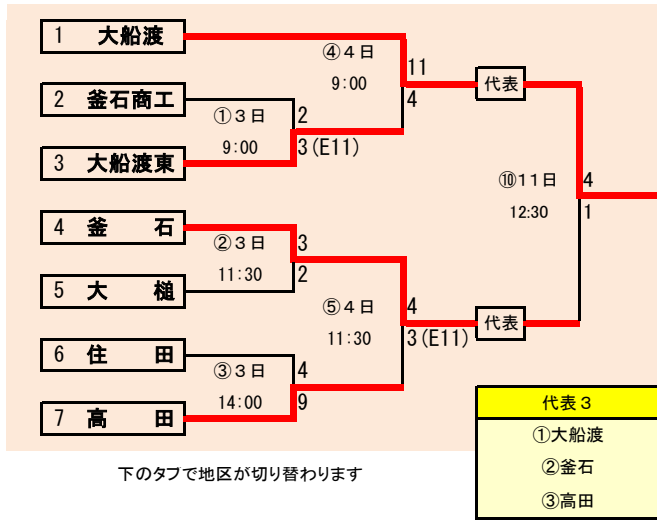

第61回春季東北地区高等学校野球  
岩手県大会二戸地区予選  
会場  
二戸市大平球場  
平成26年5月3日～11日(雨天順延)

岩手県高等学校野球連盟  
記事等の無断転載はご遠慮下さい

- 代表3
- ①福岡
  - ②一戸
  - ③伊保内

下のタブで地区が切り替わります

第61回春季東北地区高等学校野球  
岩手県大会盛岡地区予選

会場  
八幡平球場(八)  
県営球場(県)

平成26年5月3日～9日(雨天順延)

下のタブで地区が切り替わります

第61回春季東北地区高等学校野球  
岩手県大会花巻地区予選

会場  
花巻球場  
平成26年5月2日～7日(雨天順延)

下のタブで地区が切り替わります

第61回春季東北地区高等学校野球  
岩手県大会北奥地区予選  
会場  
森山総合公園野球場  
北上市民江釣子野球場  
平成26年5月2日～9日(雨天順延)

岩手県高等学校野球連盟  
記事等の無断転載はご遠慮下さい

下のタブで地区が切り替わります

**第61回春季東北地区高等学校野球**  
**岩手県大会一関地区予選**  
 会場  
 一関運動公園野球場  
 平成26年5月5日～11日(雨天順延)

第61回春季東北地区高等学校野球  
 岩手県大会沿岸南地区予選  
 会場  
 住田町運動公園野球場  
 平成26年5月3日～11日(雨天順延)

下のタブで地区が切り替わります

第61回春季東北地区高等学校野球  
 岩手県大会沿岸北地区予選  
 会場  
 山田町総合運動公園野球場  
 平成26年5月3日～10日(雨天順延)