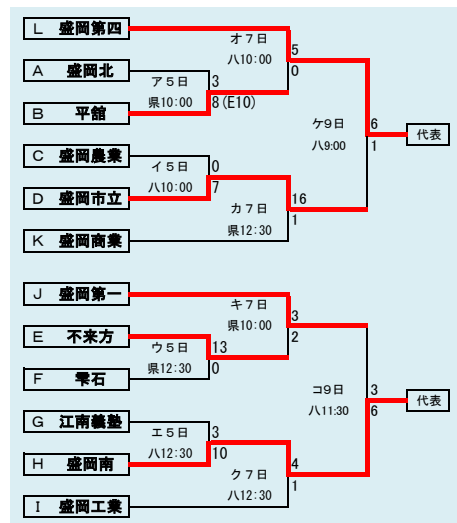

第61回春季東北地区高等学校野球  
岩手県大会二戸地区予選  
会場  
二戸市大平球場  
平成26年5月3日～11日(雨天順延)

岩手県高等学校野球連盟  
記事等の無断転載はご遠慮下さい

- 代表3
- ①福岡
  - ②一戸
  - ③伊保内

下のタブで地区が切り替わります

第61回春季東北地区高等学校野球  
岩手県大会盛岡地区予選

会場  
八幡平球場(八)  
県営球場(県)

平成26年5月3日～9日(雨天順延)

下のタブで地区が切り替わります

第61回春季東北地区高等学校野球  
岩手県大会花巻地区予選

会場  
花巻球場  
平成26年5月2日～7日(雨天順延)

下のタブで地区が切り替わります

第61回春季東北地区高等学校野球  
岩手県大会北奥地区予選  
会場  
森山総合公園野球場  
北上市民江釣子野球場  
平成26年5月2日～9日(雨天順延)

岩手県高等学校野球連盟  
記事等の無断転載はご遠慮下さい

下のタブで地区が切り替わります

**第61回春季東北地区高等学校野球**  
**岩手県大会一関地区予選**  
 会場  
 一関運動公園野球場  
 平成26年5月5日～11日(雨天順延)

第61回春季東北地区高等学校野球  
 岩手県大会沿岸南地区予選  
 会場  
 住田町運動公園野球場  
 平成26年5月3日～11日(雨天順延)

下のタブで地区が切り替わります

第61回春季東北地区高等学校野球  
 岩手県大会沿岸北地区予選  
 会場  
 山田町総合運動公園野球場  
 平成26年5月3日～10日(雨天順延)