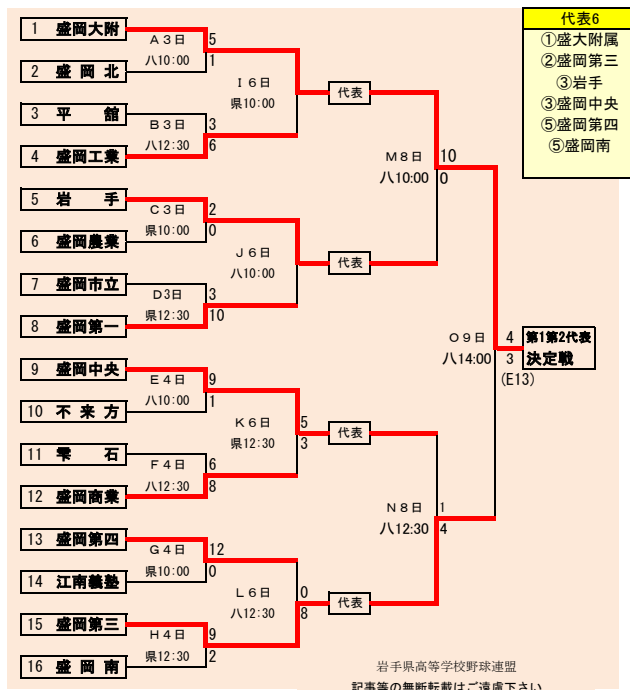

下のタブで地区が切り替わります

第61回春季東北地区高等学校野球  
岩手県大会久慈地区予選

会場  
野田村総合運動公園野球場  
(ライジングサンスタジアム)  
平成26年5月7日～11日(雨天順延)

岩手県高等学校野球連盟  
記事等の無断転載はご遠慮下さい

代表2+1

①久慈工業

②久慈東

③久慈

第61回春季東北地区高等学校野球  
岩手県大会二戸地区予選  
会場  
二戸市大平球場  
平成26年5月3日～11日(雨天順延)

岩手県高等学校野球連盟  
記事等の無断転載はご遠慮下さい

- 代表3
- ①福岡
  - ②一戸
  - ③伊保内

下のタブで地区が切り替わります

第61回春季東北地区高等学校野球  
岩手県大会盛岡地区予選

会場  
八幡平球場(八)  
県営球場(県)

平成26年5月3日～9日(雨天順延)

下のタブで地区が切り替わります

第61回春季東北地区高等学校野球  
岩手県大会花巻地区予選

会場  
花巻球場  
平成26年5月2日～7日(雨天順延)

下のタブで地区が切り替わります

第61回春季東北地区高等学校野球  
岩手県大会北奥地区予選  
会場  
森山総合公園野球場  
北上市民江釣子野球場  
平成26年5月2日～9日(雨天順延)

岩手県高等学校野球連盟  
記事等の無断転載はご遠慮下さい