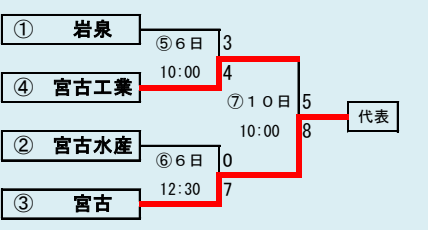

下のタブで地区が切り替わります

第61回春季東北地区高等学校野球  
岩手県大会花巻地区予選

会場  
花巻球場  
平成26年5月2日～7日(雨天順延)

下のタブで地区が切り替わります

第61回春季東北地区高等学校野球  
岩手県大会北奥地区予選  
会場  
森山総合公園野球場  
北上市民江釣子野球場  
平成26年5月2日～9日(雨天順延)

岩手県高等学校野球連盟  
記事等の無断転載はご遠慮下さい

下のタブで地区が切り替わります

**第61回春季東北地区高等学校野球**  
**岩手県大会一関地区予選**  
 会場  
 一関運動公園野球場  
 平成26年5月5日～11日(雨天順延)

第61回春季東北地区高等学校野球  
 岩手県大会沿岸南地区予選  
 会場  
 住田町運動公園野球場  
 平成26年5月3日～11日(雨天順延)

下のタブで地区が切り替わります

第61回春季東北地区高等学校野球  
 岩手県大会沿岸北地区予選  
 会場  
 山田町総合運動公園野球場  
 平成26年5月3日～10日(雨天順延)

予定試合数(抽選会終了時のもの)

地区	球場	5月2日	5月3日	5月4日	5月5日	5月6日	5月7日	5月8日	5月9日	#####	#####	#####	#####	#####	#####
		金	土	日	月	火	水	木	金	土	日	月	火	水	木
久慈	野田R						2			2	2				
二戸	大平		2	2						2	2				
盛岡	八幡平		2	2	2	2	2	2	3						
	県営		2	2	2	2	2								
花巻	花巻	2	3	3			2								
北奥	森山	3	3		2	2		2	2						
	江釣子	2	2		2	2									
一関	一関				3	3		2		2	3				
沿岸南	住田		3	3						2	2				
沿岸北	山田		2	2		2				2					