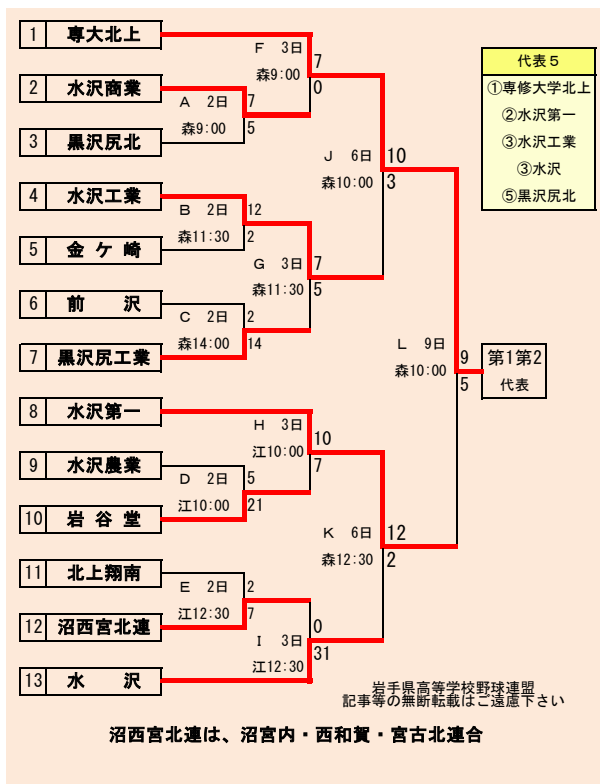

第61回春季東北地区高等学校野球  
岩手県大会二戸地区予選  
会場  
二戸市大平球場  
平成26年5月3日～11日(雨天順延)

岩手県高等学校野球連盟  
記事等の無断転載はご遠慮下さい

- 代表3
- ①福岡
  - ②一戸
  - ③伊保内

下のタブで地区が切り替わります

第61回春季東北地区高等学校野球  
岩手県大会盛岡地区予選

会場  
八幡平球場(八)  
県営球場(県)

平成26年5月3日～9日(雨天順延)

下のタブで地区が切り替わります

第61回春季東北地区高等学校野球  
岩手県大会花巻地区予選

会場  
花巻球場  
平成26年5月2日～7日(雨天順延)

下のタブで地区が切り替わります

第61回春季東北地区高等学校野球  
岩手県大会北奥地区予選  
会場  
森山総合公園野球場  
北上市民江釣子野球場  
平成26年5月2日～9日(雨天順延)

岩手県高等学校野球連盟  
記事等の無断転載はご遠慮下さい

下のタブで地区が切り替わります

**第61回春季東北地区高等学校野球**  
**岩手県大会一関地区予選**  
 会場  
 一関運動公園野球場  
 平成26年5月5日～11日(雨天順延)

第61回春季東北地区高等学校野球  
 岩手県大会沿岸南地区予選  
 会場  
 住田町運動公園野球場  
 平成26年5月3日～11日(雨天順延)

下のタブで地区が切り替わります

第61回春季東北地区高等学校野球  
 岩手県大会沿岸北地区予選  
 会場  
 山田町総合運動公園野球場  
 平成26年5月3日～10日(雨天順延)