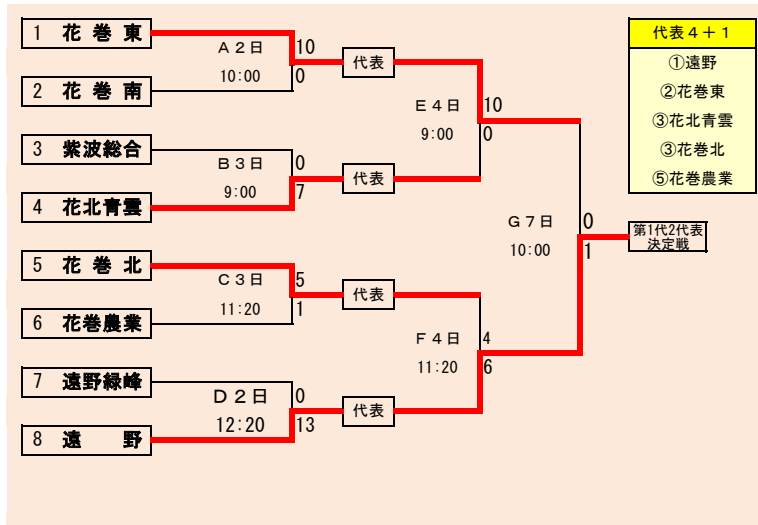

第61回春季東北地区高等学校野球  
岩手県大会二戸地区予選  
会場  
二戸市大平球場  
平成26年5月3日～11日(雨天順延)

岩手県高等学校野球連盟  
記事等の無断転載はご遠慮下さい

- 代表3
- ①福岡
  - ②一戸
  - ③伊保内

下のタブで地区が切り替わります

第61回春季東北地区高等学校野球  
岩手県大会盛岡地区予選

会場  
八幡平球場(八)  
県営球場(県)

平成26年5月3日～9日(雨天順延)

下のタブで地区が切り替わります

第61回春季東北地区高等学校野球  
岩手県大会花巻地区予選

会場  
花巻球場  
平成26年5月2日～7日(雨天順延)

下のタブで地区が切り替わります

第61回春季東北地区高等学校野球  
岩手県大会北奥地区予選  
会場  
森山総合公園野球場  
北上市民江釣子野球場  
平成26年5月2日～9日(雨天順延)

岩手県高等学校野球連盟  
記事等の無断転載はご遠慮下さい

下のタブで地区が切り替わります

**第61回春季東北地区高等学校野球**  
**岩手県大会一関地区予選**  
 会場  
 一関運動公園野球場  
 平成26年5月5日～11日(雨天順延)

第61回春季東北地区高等学校野球  
 岩手県大会沿岸南地区予選  
 会場  
 住田町運動公園野球場  
 平成26年5月3日～11日(雨天順延)

下のタブで地区が切り替わります

第61回春季東北地区高等学校野球  
 岩手県大会沿岸北地区予選  
 会場  
 山田町総合運動公園野球場  
 平成26年5月3日～10日(雨天順延)