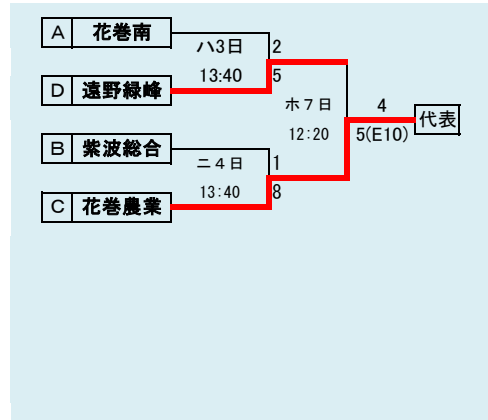

第61回春季東北地区高等学校野球  
岩手県大会二戸地区予選  
会場  
二戸市大平球場  
平成26年5月3日～11日(雨天順延)

岩手県高等学校野球連盟  
記事等の無断転載はご遠慮下さい

- 代表3
- ①福岡
  - ②一戸
  - ③伊保内

下のタブで地区が切り替わります

第61回春季東北地区高等学校野球  
岩手県大会盛岡地区予選

会場  
八幡平球場(八)  
県営球場(県)

平成26年5月3日～9日(雨天順延)

下のタブで地区が切り替わります

第61回春季東北地区高等学校野球  
岩手県大会花巻地区予選

会場  
花巻球場  
平成26年5月2日～7日(雨天順延)

下のタブで地区が切り替わります

第61回春季東北地区高等学校野球  
岩手県大会北奥地区予選  
会場  
森山総合公園野球場  
北上市民江釣子野球場  
平成26年5月2日～9日(雨天順延)

岩手県高等学校野球連盟  
記事等の無断転載はご遠慮下さい

下のタブで地区が切り替わります

**第61回春季東北地区高等学校野球**  
**岩手県大会一関地区予選**  
 会場  
 一関運動公園野球場  
 平成26年5月5日～11日(雨天順延)

第61回春季東北地区高等学校野球  
 岩手県大会沿岸南地区予選  
 会場  
 住田町運動公園野球場  
 平成26年5月3日～11日(雨天順延)

下のタブで地区が切り替わります

第61回春季東北地区高等学校野球  
 岩手県大会沿岸北地区予選  
 会場  
 山田町総合運動公園野球場  
 平成26年5月3日～10日(雨天順延)