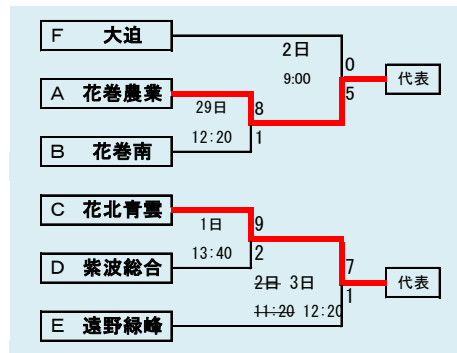

下のタブで地区が切り替わります

第66回秋季東北地区高等学校野球  
岩手県大会久慈地区予選

会場  
野田村総合運動公園野球場  
(ライジングサンスタジアム)  
8月24日～9月1日(8月19日抽選)

岩手県高等学校野球連盟  
記事等の無断転載はご遠慮下さい

代表2

- ①久慈工業
- ②久慈東

第66回秋季東北地区高等学校野球  
岩手県大会二戸地区予選

会場  
二戸市大平球場  
8月24日～9月1日  
8月9日抽選

岩手県高等学校野球連盟  
記事等の無断転載はご遠慮下さい

- 代表3
- ①福岡
  - ②伊保内
  - ③葛巻

下のタブで地区が切り替わります

下のタブで地区が切り替わります

第66回秋季東北地区高等学校野球  
岩手県大会盛岡地区予選

会場  
県営野球場(県)  
八幡平球場(八)

8月23日～9月1日(8月16日抽選)

下のタブで地区が切り替わります

第66回秋季東北地区高等学校野球  
岩手県大会花巻地区予選  
会場  
花巻球場  
8月28日～9月4日(8月20日抽選)

第66回秋季東北地区高等学校野球  
岩手県大会北奥地区予選  
会場  
森山総合公園野球場  
北上市民江釣子野球場  
8月24日～9月1日(8月20日抽選)

**第66回秋季東北地区高等学校野球  
 岩手県大会一関地区予選**  
 会場  
 東山球場(東)  
 大東球場(大)  
 8月24日～9月1日  
 8月16日抽選

下のタブで地区が切り替わります

- 代表4
- ①一関学院
  - ②大東
  - ③一関第二
  - ④一関第一

下のタブで地区が切り替わります

第66回秋季東北地区高等学校野球  
岩手県大会沿岸南地区予選  
会場  
住田町運動公園野球場  
8月25日～9月1日(8月20日抽選)

第66回秋季東北地区高等学校野球  
岩手県大会沿岸北地区予選  
会場  
山田町総合運動公園野球場  
平成25年8月24日～9月1日  
8月8日抽選