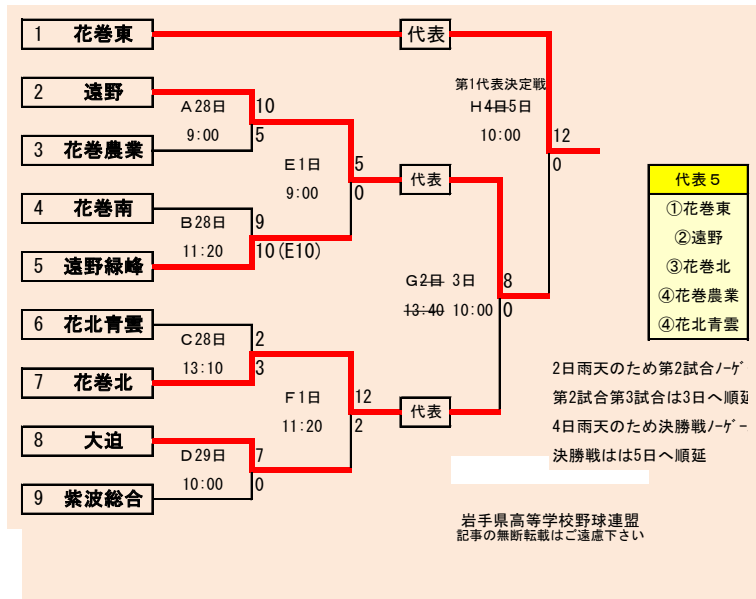

下のタブで地区が切り替わります

第66回秋季東北地区高等学校野球  
岩手県大会久慈地区予選

会場  
野田村総合運動公園野球場  
(ライジングサンスタジアム)  
8月24日～9月1日(8月19日抽選)

岩手県高等学校野球連盟  
記事等の無断転載はご遠慮下さい

代表2

- ①久慈工業
- ②久慈東

第66回秋季東北地区高等学校野球  
岩手県大会二戸地区予選

会場  
二戸市大平球場  
8月24日～9月1日  
8月9日抽選

岩手県高等学校野球連盟  
記事等の無断転載はご遠慮下さい

- 代表3
- ①福岡
  - ②伊保内
  - ③葛巻

下のタブで地区が切り替わります

下のタブで地区が切り替わります

第66回秋季東北地区高等学校野球  
岩手県大会盛岡地区予選

会場  
県営野球場(県)  
八幡平球場(八)

8月23日～9月1日(8月16日抽選)

下のタブで地区が切り替わります

第66回秋季東北地区高等学校野球  
岩手県大会花巻地区予選  
会場  
花巻球場  
8月28日～9月4日(8月20日抽選)

第66回秋季東北地区高等学校野球  
岩手県大会北奥地区予選  
会場  
森山総合公園野球場  
北上市民江釣子野球場  
8月24日～9月1日(8月20日抽選)

**第66回秋季東北地区高等学校野球  
 岩手県大会一関地区予選**  
 会場  
 東山球場(東)  
 大東球場(大)  
 8月24日～9月1日  
 8月16日抽選

下のタブで地区が切り替わります

- 代表4
- ①一関学院
  - ②大東
  - ③一関第二
  - ④一関第一

下のタブで地区が切り替わります

第66回秋季東北地区高等学校野球  
岩手県大会沿岸南地区予選  
会場  
住田町運動公園野球場  
8月25日～9月1日(8月20日抽選)

第66回秋季東北地区高等学校野球  
岩手県大会沿岸北地区予選  
会場  
山田町総合運動公園野球場  
平成25年8月24日～9月1日  
8月8日抽選