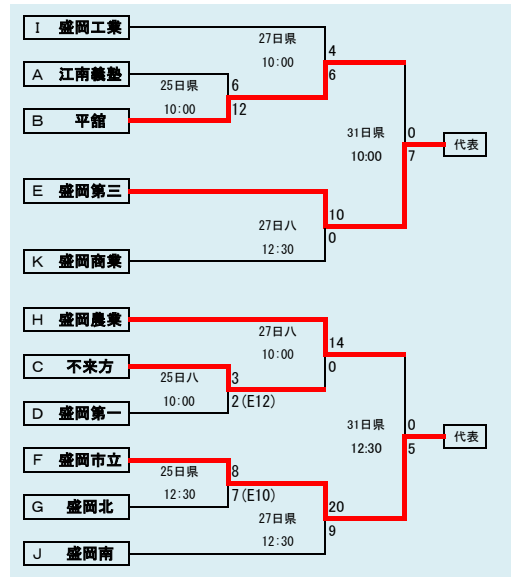

岩手県高等学校野球連盟  
記事等の無断転載はご遠慮下さい

- 代表3
- ①福岡
  - ②伊保内
  - ③葛巻

下のタブで地区が切り替わります

下のタブで地区が切り替わります

第66回秋季東北地区高等学校野球  
岩手県大会盛岡地区予選

会場  
県営野球場(県)  
八幡平球場(八)

8月23日～9月1日(8月16日抽選)

下のタブで地区が切り替わります

第66回秋季東北地区高等学校野球  
岩手県大会花巻地区予選  
会場  
花巻球場  
8月28日～9月4日(8月20日抽選)

第66回秋季東北地区高等学校野球  
岩手県大会北奥地区予選  
会場  
森山総合公園野球場  
北上市民江釣子野球場  
8月24日～9月1日(8月20日抽選)

**第66回秋季東北地区高等学校野球  
 岩手県大会一関地区予選**  
 会場  
 東山球場(東)  
 大東球場(大)  
 8月24日～9月1日  
 8月16日抽選

下のタブで地区が切り替わります

- 代表4
- ①一関学院
  - ②大東
  - ③一関第二
  - ④一関第一

下のタブで地区が切り替わります

第66回秋季東北地区高等学校野球  
岩手県大会沿岸南地区予選  
会場  
住田町運動公園野球場  
8月25日～9月1日(8月20日抽選)

第66回秋季東北地区高等学校野球  
岩手県大会沿岸北地区予選  
会場  
山田町総合運動公園野球場  
平成25年8月24日～9月1日  
8月8日抽選

予定試合数(抽選会終了時のもの)

地区	代表	球種	8/23日		8/24日		25日		26日		27日		28日		28日		30日		31日		9/1日		2日		3日		4日		
			金	土	日	月	火	水	木	金	土	日	月	火	水	木	金	土	日	月	火	水	木	金	土	日	月	火	水
久慈	2	洋野	2	2	2	2	2	2	2	2	2	2	2	2	2	2	2	2	2	2	2	2	2	2	2	2	2	2	7
二戸	3	大平	2	2	2	2	2	2	2	2	2	2	2	2	2	2	2	2	2	2	2	2	2	2	2	2	2	2	8
盛岡	6	駒巻	2	2	2	2	2	2	2	2	2	2	2	2	2	2	2	2	2	2	2	2	2	2	2	2	2	2	13
花巻	4+1	八幡平	2	1	1	2	2	2	2	2	2	2	2	2	2	2	2	2	2	2	2	2	2	2	2	2	2	2	6
北奥	5	花巻	2	2	2	2	2	2	2	2	2	2	2	2	2	2	2	2	2	2	2	2	2	2	2	2	2	2	12
一関	4	栗山	2	3	3	3	3	3	3	3	3	3	3	3	3	3	3	3	3	3	3	3	3	3	3	3	3	3	14
沿岸部	3	住田	2	2	2	2	2	2	2	2	2	2	2	2	2	2	2	2	2	2	2	2	2	2	2	2	2	2	8
沿岸部	3	山田	2	2	2	2	2	2	2	2	2	2	2	2	2	2	2	2	2	2	2	2	2	2	2	2	2	2	11