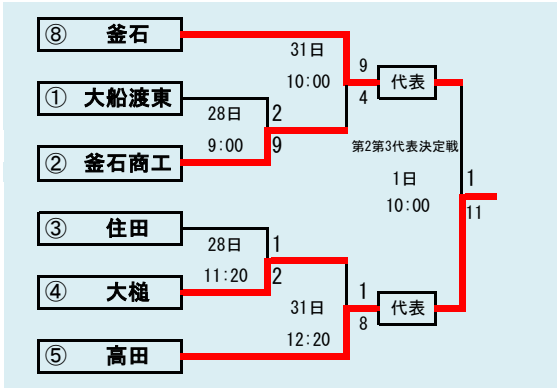

第66回秋季東北地区高等学校野球  
岩手県大会花巻地区予選  
会場  
花巻球場  
8月28日～9月4日(8月20日抽選)

第66回秋季東北地区高等学校野球  
岩手県大会北奥地区予選  
会場  
森山総合公園野球場  
北上市民江釣子野球場  
8月24日～9月1日(8月20日抽選)

**第66回秋季東北地区高等学校野球  
 岩手県大会一関地区予選**  
 会場  
 東山球場(東)  
 大東球場(大)  
 8月24日～9月1日  
 8月16日抽選

下のタブで地区が切り替わります

- 代表4
- ①一関学院
  - ②大東
  - ③一関第二
  - ④一関第一

下のタブで地区が切り替わります

第66回秋季東北地区高等学校野球  
岩手県大会沿岸南地区予選  
会場  
住田町運動公園野球場  
8月25日～9月1日(8月20日抽選)

第66回秋季東北地区高等学校野球  
岩手県大会沿岸北地区予選  
会場  
山田町総合運動公園野球場  
平成25年8月24日～9月1日  
8月8日抽選

予定試合数(抽選会終了時のもの)

地区	代表	球種	8/23日		8/24日		25日		26日		27日		28日		28日		30日		31日		9/1日		2日		3日		4日		
			金	土	日	月	火	水	木	金	土	日	月	火	水	木	金	土	日	月	火	水	木	金	土	日	月	火	水
久慈	2	洋野	2	2	2	2	2	2	2	2	2	2	2	2	2	2	2	2	2	2	2	2	2	2	2	2	2	2	7
二戸	3	大平	2	2	2	2	2	2	2	2	2	2	2	2	2	2	2	2	2	2	2	2	2	2	2	2	2	2	8
盛岡	6	駒巻	2	2	2	2	2	2	2	2	2	2	2	2	2	2	2	2	2	2	2	2	2	2	2	2	2	2	13
花巻	4+1	八幡平	2	1	1	2	2	2	2	2	2	2	2	2	2	2	2	2	2	2	2	2	2	2	2	2	2	2	6
北奥	5	花巻	2	2	2	2	2	2	2	2	2	2	2	2	2	2	2	2	2	2	2	2	2	2	2	2	2	2	12
一関	4	栗山	2	3	3	3	3	3	3	3	3	3	3	3	3	3	3	3	3	3	3	3	3	3	3	3	3	3	14
沿岸部	3	住田	2	2	2	2	2	2	2	2	2	2	2	2	2	2	2	2	2	2	2	2	2	2	2	2	2	2	8
沿岸部	3	山田	2	2	2	2	2	2	2	2	2	2	2	2	2	2	2	2	2	2	2	2	2	2	2	2	2	2	11