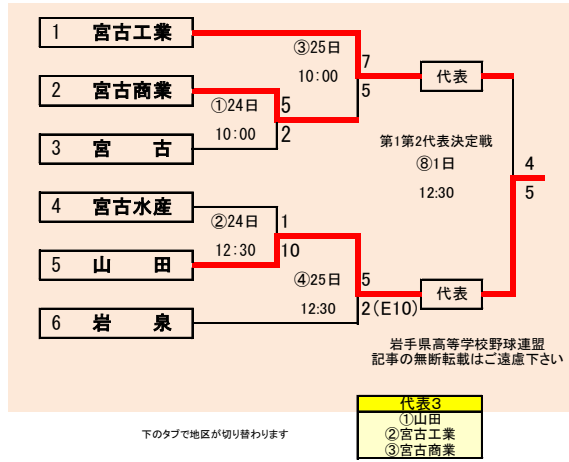

第66回秋季東北地区高等学校野球  
岩手県大会花巻地区予選  
会場  
花巻球場  
8月28日～9月4日(8月20日抽選)

第66回秋季東北地区高等学校野球  
岩手県大会北奥地区予選  
会場  
森山総合公園野球場  
北上市民江釣子野球場  
8月24日～9月1日(8月20日抽選)

**第66回秋季東北地区高等学校野球  
 岩手県大会一関地区予選**  
 会場  
 東山球場(東)  
 大東球場(大)  
 8月24日～9月1日  
 8月16日抽選

下のタブで地区が切り替わります

- 代表4
- ①一関学院
  - ②大東
  - ③一関第二
  - ④一関第一

下のタブで地区が切り替わります

第66回秋季東北地区高等学校野球  
岩手県大会沿岸南地区予選  
会場  
住田町運動公園野球場  
8月25日～9月1日(8月20日抽選)

第66回秋季東北地区高等学校野球  
岩手県大会沿岸北地区予選  
会場  
山田町総合運動公園野球場  
平成25年8月24日～9月1日  
8月8日抽選

予定試合数(抽選会終了時のもの)

地区	代表	球種	8/23日		8/24日		25日		26日		27日		28日		28日		30日		31日		9/1日		2日		3日		4日		
			金	土	日	月	火	水	木	金	土	日	月	火	水	木	金	土	日	月	火	水	木	金	土	日	月	火	水
久慈	2	洋野	2	2	2	2	2	2	2	2	2	2	2	2	2	2	2	2	2	2	2	2	2	2	2	2	2	2	7
二戸	3	大平	2	2	2	2	2	2	2	2	2	2	2	2	2	2	2	2	2	2	2	2	2	2	2	2	2	2	8
盛岡	6	駒巻	2	2	2	2	2	2	2	2	2	2	2	2	2	2	2	2	2	2	2	2	2	2	2	2	2	2	13
花巻	4+1	八幡平	2	1	1	2	2	2	2	2	2	2	2	2	2	2	2	2	2	2	2	2	2	2	2	2	2	2	6
北奥	5	花巻	2	2	2	2	2	2	2	2	2	2	2	2	2	2	2	2	2	2	2	2	2	2	2	2	2	2	12
一関	4	栗山	2	3	3	3	3	3	3	3	3	3	3	3	3	3	3	3	3	3	3	3	3	3	3	3	3	3	14
沿岸部	3	住田	2	2	2	2	2	2	2	2	2	2	2	2	2	2	2	2	2	2	2	2	2	2	2	2	2	2	8
沿岸部	3	山田	2	2	2	2	2	2	2	2	2	2	2	2	2	2	2	2	2	2	2	2	2	2	2	2	2	2	11