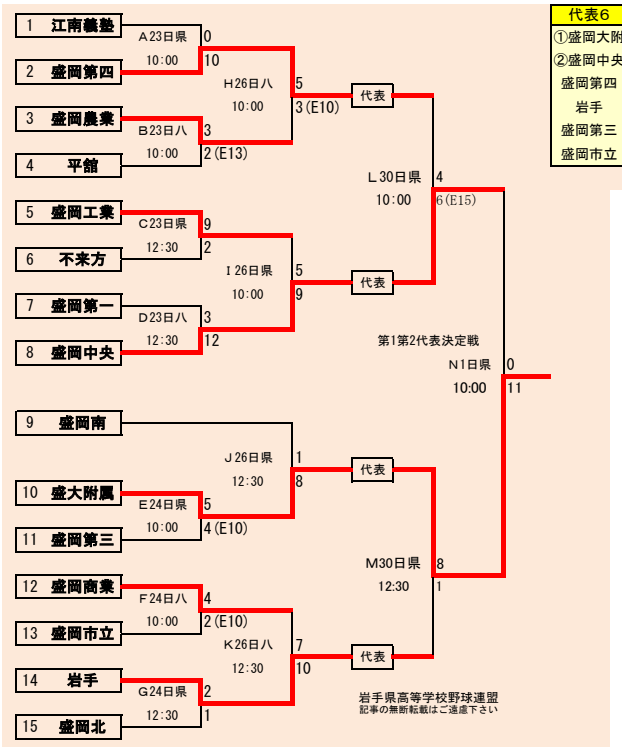

下のタブで地区が切り替わります

第66回秋季東北地区高等学校野球  
岩手県大会久慈地区予選

会場  
野田村総合運動公園野球場  
(ライジングサンスタジアム)  
8月24日～9月1日(8月19日抽選)

岩手県高等学校野球連盟  
記事等の無断転載はご遠慮下さい

代表2

- ①久慈工業
- ②久慈東

第66回秋季東北地区高等学校野球  
岩手県大会二戸地区予選

会場  
二戸市大平球場  
8月24日～9月1日  
8月9日抽選

岩手県高等学校野球連盟  
記事等の無断転載はご遠慮下さい

- 代表3
- ①福岡
  - ②伊保内
  - ③葛巻

下のタブで地区が切り替わります

下のタブで地区が切り替わります

第66回秋季東北地区高等学校野球  
岩手県大会盛岡地区予選

会場  
県営野球場(県)  
八幡平球場(八)

8月23日～9月1日(8月16日抽選)

下のタブで地区が切り替わります

第66回秋季東北地区高等学校野球  
岩手県大会花巻地区予選  
会場  
花巻球場  
8月28日～9月4日(8月20日抽選)

第66回秋季東北地区高等学校野球  
岩手県大会北奥地区予選  
会場  
森山総合公園野球場  
北上市民江釣子野球場  
8月24日～9月1日(8月20日抽選)

**第66回秋季東北地区高等学校野球  
 岩手県大会一関地区予選**  
 会場  
 東山球場(東)  
 大東球場(大)  
 8月24日～9月1日  
 8月16日抽選

下のタブで地区が切り替わります

- 代表4
- ①一関学院
  - ②大東
  - ③一関第二
  - ④一関第一

下のタブで地区が切り替わります

第66回秋季東北地区高等学校野球  
岩手県大会沿岸南地区予選  
会場  
住田町運動公園野球場  
8月25日～9月1日(8月20日抽選)

第66回秋季東北地区高等学校野球  
岩手県大会沿岸北地区予選  
会場  
山田町総合運動公園野球場  
平成25年8月24日～9月1日  
8月8日抽選