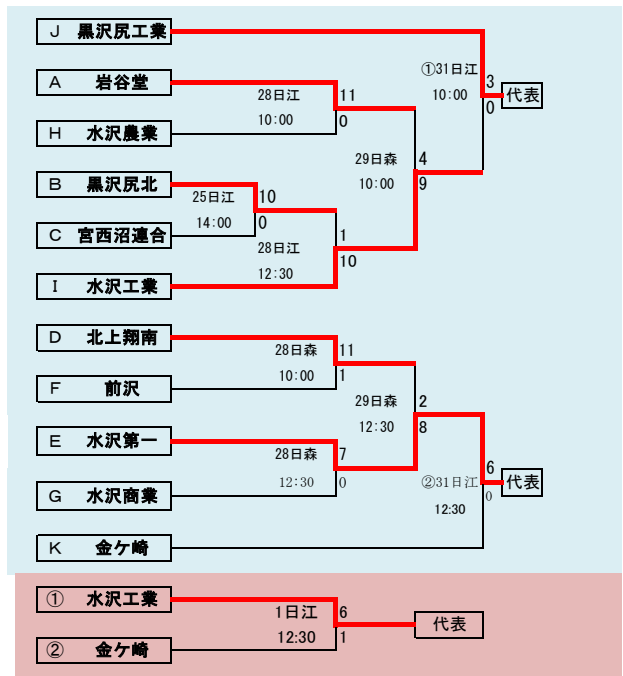

岩手県高等学校野球連盟  
記事等の無断転載はご遠慮下さい

- 代表3
- ①福岡
  - ②伊保内
  - ③葛巻

下のタブで地区が切り替わります

下のタブで地区が切り替わります

第66回秋季東北地区高等学校野球  
岩手県大会盛岡地区予選

会場  
県営野球場(県)  
八幡平球場(八)

8月23日～9月1日(8月16日抽選)

下のタブで地区が切り替わります

第66回秋季東北地区高等学校野球  
岩手県大会花巻地区予選  
会場  
花巻球場  
8月28日～9月4日(8月20日抽選)

第66回秋季東北地区高等学校野球  
岩手県大会北奥地区予選  
会場  
森山総合公園野球場  
北上市民江釣子野球場  
8月24日～9月1日(8月20日抽選)

**第66回秋季東北地区高等学校野球  
 岩手県大会一関地区予選**  
 会場  
 東山球場(東)  
 大東球場(大)  
 8月24日～9月1日  
 8月16日抽選

下のタブで地区が切り替わります

- 代表4
- ①一関学院
  - ②大東
  - ③一関第二
  - ④一関第一

下のタブで地区が切り替わります

第66回秋季東北地区高等学校野球  
岩手県大会沿岸南地区予選  
会場  
住田町運動公園野球場  
8月25日～9月1日(8月20日抽選)

第66回秋季東北地区高等学校野球  
岩手県大会沿岸北地区予選  
会場  
山田町総合運動公園野球場  
平成25年8月24日～9月1日  
8月8日抽選

予定試合数(抽選会終了時のもの)

地区	代表	球種	8/23日		8/24日		25日		26日		27日		28日		28日		30日		31日		9/1日		2日		3日		4日		
			金	土	日	月	火	水	木	金	土	日	月	火	水	木	金	土	日	月	火	水	木	金	土	日	月	火	水
久慈	2	洋野	2	2	2	2	2	2	2	2	2	2	2	2	2	2	2	2	2	2	2	2	2	2	2	2	2	2	7
二戸	3	大平	2	2	2	2	2	2	2	2	2	2	2	2	2	2	2	2	2	2	2	2	2	2	2	2	2	2	8
盛岡	6	駒巻	2	2	2	2	2	2	2	2	2	2	2	2	2	2	2	2	2	2	2	2	2	2	2	2	2	2	13
花巻	4+1	八幡平	2	1	1	2	2	2	2	2	2	2	2	2	2	2	2	2	2	2	2	2	2	2	2	2	2	2	6
北奥	5	花巻	2	2	2	2	2	2	2	2	2	2	2	2	2	2	2	2	2	2	2	2	2	2	2	2	2	2	12
一関	4	栗山	2	3	3	3	3	3	3	3	3	3	3	3	3	3	3	3	3	3	3	3	3	3	3	3	3	3	14
沿岸部	3	住田	2	2	2	2	2	2	2	2	2	2	2	2	2	2	2	2	2	2	2	2	2	2	2	2	2	2	8
沿岸部	3	山田	2	2	2	2	2	2	2	2	2	2	2	2	2	2	2	2	2	2	2	2	2	2	2	2	2	2	11