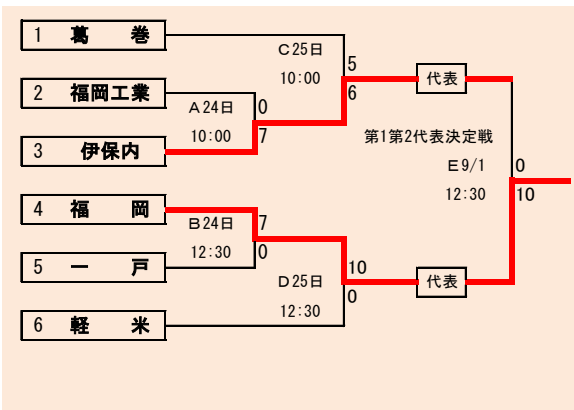

下のタブで地区が切り替わります

第66回秋季東北地区高等学校野球  
岩手県大会久慈地区予選

会場  
野田村総合運動公園野球場  
(ライジングサンスタジアム)  
8月24日～9月1日(8月19日抽選)

岩手県高等学校野球連盟  
記事等の無断転載はご遠慮下さい

代表2

- ①久慈工業
- ②久慈東

第66回秋季東北地区高等学校野球  
岩手県大会二戸地区予選

会場  
二戸市大平球場  
8月24日～9月1日  
8月9日抽選

岩手県高等学校野球連盟  
記事等の無断転載はご遠慮下さい

- 代表3
- ①福岡
  - ②伊保内
  - ③葛巻

下のタブで地区が切り替わります

下のタブで地区が切り替わります

第66回秋季東北地区高等学校野球  
岩手県大会盛岡地区予選

会場  
県営野球場(県)  
八幡平球場(八)

8月23日～9月1日(8月16日抽選)

下のタブで地区が切り替わります

第66回秋季東北地区高等学校野球  
岩手県大会花巻地区予選  
会場  
花巻球場  
8月28日～9月4日(8月20日抽選)

第66回秋季東北地区高等学校野球  
岩手県大会北奥地区予選  
会場  
森山総合公園野球場  
北上市民江釣子野球場  
8月24日～9月1日(8月20日抽選)

**第66回秋季東北地区高等学校野球  
 岩手県大会一関地区予選**  
 会場  
 東山球場(東)  
 大東球場(大)  
 8月24日～9月1日  
 8月16日抽選

下のタブで地区が切り替わります

- 代表4
- ①一関学院
  - ②大東
  - ③一関第二
  - ④一関第一

下のタブで地区が切り替わります

第66回秋季東北地区高等学校野球  
岩手県大会沿岸南地区予選  
会場  
住田町運動公園野球場  
8月25日～9月1日(8月20日抽選)

第66回秋季東北地区高等学校野球  
岩手県大会沿岸北地区予選  
会場  
山田町総合運動公園野球場  
平成25年8月24日～9月1日  
8月8日抽選