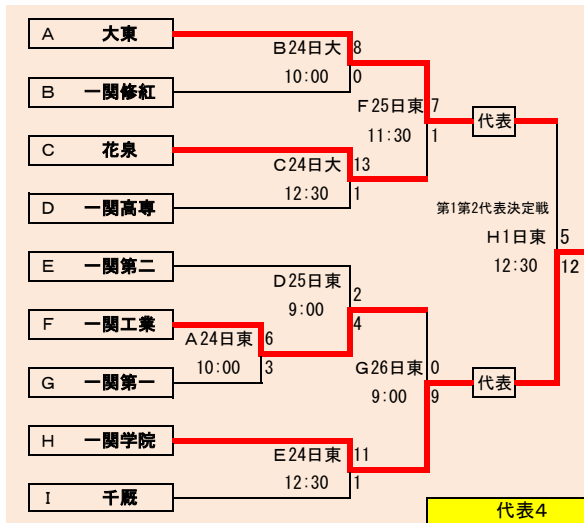

下のタブで地区が切り替わります

第66回秋季東北地区高等学校野球  
岩手県大会久慈地区予選

会場  
野田村総合運動公園野球場  
(ライジングサンスタジアム)  
8月24日～9月1日(8月19日抽選)

岩手県高等学校野球連盟  
記事等の無断転載はご遠慮下さい

代表2

- ①久慈工業
- ②久慈東

第66回秋季東北地区高等学校野球  
岩手県大会二戸地区予選

会場  
二戸市大平球場  
8月24日～9月1日  
8月9日抽選

岩手県高等学校野球連盟  
記事等の無断転載はご遠慮下さい

- 代表3
- ①福岡
  - ②伊保内
  - ③葛巻

下のタブで地区が切り替わります

下のタブで地区が切り替わります

第66回秋季東北地区高等学校野球  
岩手県大会盛岡地区予選

会場  
県営野球場(県)  
八幡平球場(八)

8月23日～9月1日(8月16日抽選)

下のタブで地区が切り替わります

第66回秋季東北地区高等学校野球  
岩手県大会花巻地区予選  
会場  
花巻球場  
8月28日～9月4日(8月20日抽選)

第66回秋季東北地区高等学校野球  
岩手県大会北奥地区予選  
会場  
森山総合公園野球場  
北上市民江釣子野球場  
8月24日～9月1日(8月20日抽選)

**第66回秋季東北地区高等学校野球  
 岩手県大会一関地区予選**  
 会場  
 東山球場(東)  
 大東球場(大)  
 8月24日～9月1日  
 8月16日抽選

下のタブで地区が切り替わります

- 代表4
- ①一関学院
  - ②大東
  - ③一関第二
  - ④一関第一

下のタブで地区が切り替わります

第66回秋季東北地区高等学校野球  
岩手県大会沿岸南地区予選  
会場  
住田町運動公園野球場  
8月25日～9月1日(8月20日抽選)

第66回秋季東北地区高等学校野球  
岩手県大会沿岸北地区予選  
会場  
山田町総合運動公園野球場  
平成25年8月24日～9月1日  
8月8日抽選