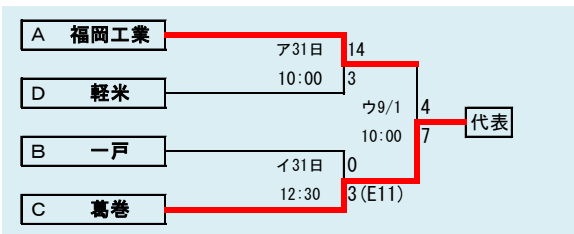

下のタブで地区が切り替わります

第66回秋季東北地区高等学校野球  
岩手県大会久慈地区予選

会場  
野田村総合運動公園野球場  
(ライジングサンスタジアム)  
8月24日～9月1日(8月19日抽選)

岩手県高等学校野球連盟  
記事等の無断転載はご遠慮下さい

代表2

- ①久慈工業
- ②久慈東

第66回秋季東北地区高等学校野球  
岩手県大会二戸地区予選

会場  
二戸市大平球場  
8月24日～9月1日  
8月9日抽選

岩手県高等学校野球連盟  
記事等の無断転載はご遠慮下さい

- 代表3
- ①福岡
  - ②伊保内
  - ③葛巻

下のタブで地区が切り替わります

下のタブで地区が切り替わります

第66回秋季東北地区高等学校野球  
岩手県大会盛岡地区予選

会場  
県営野球場(県)  
八幡平球場(八)

8月23日～9月1日(8月16日抽選)

下のタブで地区が切り替わります

第66回秋季東北地区高等学校野球  
岩手県大会花巻地区予選  
会場  
花巻球場  
8月28日～9月4日(8月20日抽選)

第66回秋季東北地区高等学校野球  
岩手県大会北奥地区予選  
会場  
森山総合公園野球場  
北上市民江釣子野球場  
8月24日～9月1日(8月20日抽選)

**第66回秋季東北地区高等学校野球  
 岩手県大会一関地区予選**  
 会場  
 東山球場(東)  
 大東球場(大)  
 8月24日～9月1日  
 8月16日抽選