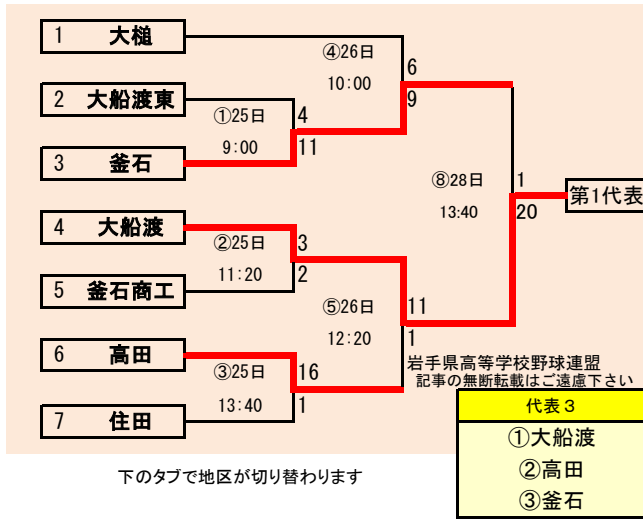

岩手県高等学校野球連盟  
記事等の無断転載はご遠慮下さい

- 代表3
- ①福岡
  - ②伊保内
  - ③葛巻

下のタブで地区が切り替わります

下のタブで地区が切り替わります

第66回秋季東北地区高等学校野球  
岩手県大会盛岡地区予選

会場  
県営野球場(県)  
八幡平球場(八)

8月23日～9月1日(8月16日抽選)

下のタブで地区が切り替わります

第66回秋季東北地区高等学校野球  
岩手県大会花巻地区予選  
会場  
花巻球場  
8月28日～9月4日(8月20日抽選)

第66回秋季東北地区高等学校野球  
岩手県大会北奥地区予選  
会場  
森山総合公園野球場  
北上市民江釣子野球場  
8月24日～9月1日(8月20日抽選)

**第66回秋季東北地区高等学校野球  
 岩手県大会一関地区予選**  
 会場  
 東山球場(東)  
 大東球場(大)  
 8月24日～9月1日  
 8月16日抽選

下のタブで地区が切り替わります

- 代表4
- ①一関学院
  - ②大東
  - ③一関第二
  - ④一関第一

下のタブで地区が切り替わります

第66回秋季東北地区高等学校野球  
岩手県大会沿岸南地区予選  
会場  
住田町運動公園野球場  
8月25日～9月1日(8月20日抽選)

第66回秋季東北地区高等学校野球  
岩手県大会沿岸北地区予選  
会場  
山田町総合運動公園野球場  
平成25年8月24日～9月1日  
8月8日抽選

予定試合数(抽選会終了時のもの)

地区	代表	球種	8/23日		8/24日		25日		26日		27日		28日		28日		30日		31日		9/1日		2日		3日		4日		
			金	土	日	月	火	水	木	金	土	日	月	火	水	木	金	土	日	月	火	水	木	金	土	日	月	火	水
久慈	2	洋野	2	2	2	2	2	2	2	2	2	2	2	2	2	2	2	2	2	2	2	2	2	2	2	2	2	2	7
二戸	3	大平	2	2	2	2	2	2	2	2	2	2	2	2	2	2	2	2	2	2	2	2	2	2	2	2	2	2	8
盛岡	6	駒巻	2	2	2	2	2	2	2	2	2	2	2	2	2	2	2	2	2	2	2	2	2	2	2	2	2	2	13
花巻	4+1	八幡平	2	1	1	2	2	2	2	2	2	2	2	2	2	2	2	2	2	2	2	2	2	2	2	2	2	2	6
北奥	5	花巻	2	2	2	2	2	2	2	2	2	2	2	2	2	2	2	2	2	2	2	2	2	2	2	2	2	2	12
一関	4	栗山	2	3	3	3	3	3	3	3	3	3	3	3	3	3	3	3	3	3	3	3	3	3	3	3	3	3	14
沿岸部	3	住田	2	2	2	2	2	2	2	2	2	2	2	2	2	2	2	2	2	2	2	2	2	2	2	2	2	2	8
沿岸部	3	山田	2	2	2	2	2	2	2	2	2	2	2	2	2	2	2	2	2	2	2	2	2	2	2	2	2	2	11