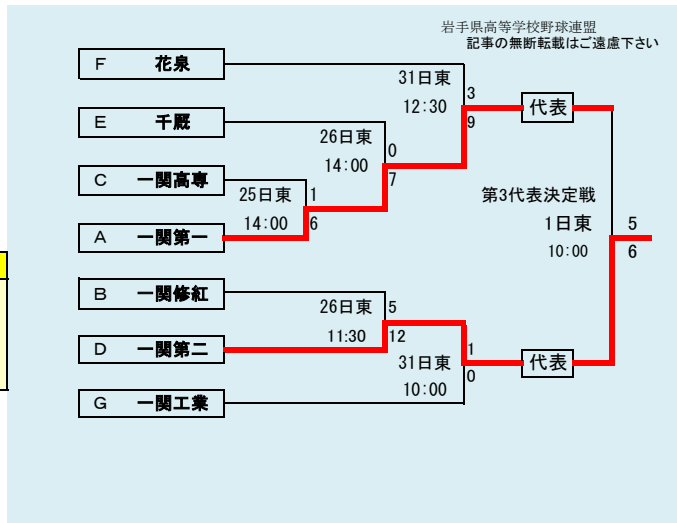

岩手県高等学校野球連盟  
記事等の無断転載はご遠慮下さい

- 代表3
- ①福岡
  - ②伊保内
  - ③葛巻

下のタブで地区が切り替わります

下のタブで地区が切り替わります

第66回秋季東北地区高等学校野球  
岩手県大会盛岡地区予選

会場  
県営野球場(県)  
八幡平球場(八)

8月23日～9月1日(8月16日抽選)

下のタブで地区が切り替わります

第66回秋季東北地区高等学校野球  
岩手県大会花巻地区予選  
会場  
花巻球場  
8月28日～9月4日(8月20日抽選)

第66回秋季東北地区高等学校野球  
岩手県大会北奥地区予選  
会場  
森山総合公園野球場  
北上市民江釣子野球場  
8月24日～9月1日(8月20日抽選)

**第66回秋季東北地区高等学校野球  
 岩手県大会一関地区予選**  
 会場  
 東山球場(東)  
 大東球場(大)  
 8月24日～9月1日  
 8月16日抽選

下のタブで地区が切り替わります

- 代表4
- ①一関学院
  - ②大東
  - ③一関第二
  - ④一関第一

下のタブで地区が切り替わります

第66回秋季東北地区高等学校野球  
岩手県大会沿岸南地区予選  
会場  
住田町運動公園野球場  
8月25日～9月1日(8月20日抽選)

第66回秋季東北地区高等学校野球  
岩手県大会沿岸北地区予選  
会場  
山田町総合運動公園野球場  
平成25年8月24日～9月1日  
8月8日抽選

予定試合数(抽選会終了時のもの)

地区	代表	球種	8/23日		8/24日		25日		26日		27日		28日		28日		30日		31日		9/1日		2日		3日		4日		
			金	土	日	月	火	水	木	金	土	日	月	火	水	木	金	土	日	月	火	水	木	金	土	日	月	火	水
久慈	2	洋野	2	2	2	2	2	2	2	2	2	2	2	2	2	2	2	2	2	2	2	2	2	2	2	2	2	2	7
二戸	3	大平	2	2	2	2	2	2	2	2	2	2	2	2	2	2	2	2	2	2	2	2	2	2	2	2	2	2	8
盛岡	6	駒巻	2	2	2	2	2	2	2	2	2	2	2	2	2	2	2	2	2	2	2	2	2	2	2	2	2	2	13
花巻	4+1	八幡平	2	1	1	2	2	2	2	2	2	2	2	2	2	2	2	2	2	2	2	2	2	2	2	2	2	2	6
北奥	5	花巻	2	2	2	2	2	2	2	2	2	2	2	2	2	2	2	2	2	2	2	2	2	2	2	2	2	2	12
一関	4	栗山	2	3	3	3	3	3	3	3	3	3	3	3	3	3	3	3	3	3	3	3	3	3	3	3	3	3	14
沿岸部	3	住田	2	2	2	2	2	2	2	2	2	2	2	2	2	2	2	2	2	2	2	2	2	2	2	2	2	2	8
沿岸部	3	山田	2	2	2	2	2	2	2	2	2	2	2	2	2	2	2	2	2	2	2	2	2	2	2	2	2	2	11