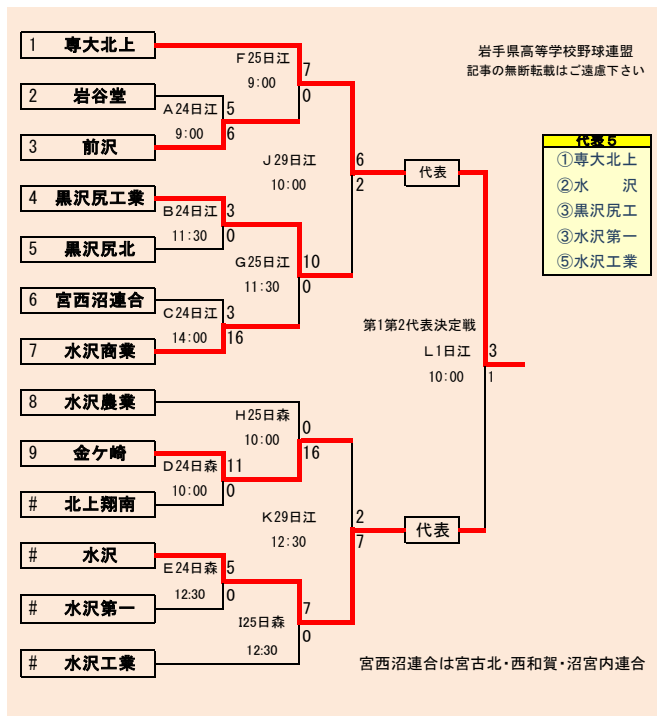

下のタブで地区が切り替わります

第66回秋季東北地区高等学校野球  
岩手県大会久慈地区予選

会場  
野田村総合運動公園野球場  
(ライジングサンスタジアム)  
8月24日～9月1日(8月19日抽選)

岩手県高等学校野球連盟  
記事等の無断転載はご遠慮下さい

代表2

- ①久慈工業
- ②久慈東

第66回秋季東北地区高等学校野球  
岩手県大会二戸地区予選

会場  
二戸市大平球場  
8月24日～9月1日  
8月9日抽選

岩手県高等学校野球連盟  
記事等の無断転載はご遠慮下さい

- 代表3
- ①福岡
  - ②伊保内
  - ③葛巻

下のタブで地区が切り替わります

下のタブで地区が切り替わります

第66回秋季東北地区高等学校野球  
岩手県大会盛岡地区予選

会場  
県営野球場(県)  
八幡平球場(八)

8月23日～9月1日(8月16日抽選)

下のタブで地区が切り替わります

第66回秋季東北地区高等学校野球  
岩手県大会花巻地区予選  
会場  
花巻球場  
8月28日～9月4日(8月20日抽選)

第66回秋季東北地区高等学校野球  
岩手県大会北奥地区予選  
会場  
森山総合公園野球場  
北上市民江釣子野球場  
8月24日～9月1日(8月20日抽選)

**第66回秋季東北地区高等学校野球  
 岩手県大会一関地区予選**  
 会場  
 東山球場(東)  
 大東球場(大)  
 8月24日～9月1日  
 8月16日抽選

下のタブで地区が切り替わります

- 代表4
- ①一関学院
  - ②大東
  - ③一関第二
  - ④一関第一

下のタブで地区が切り替わります

第66回秋季東北地区高等学校野球  
岩手県大会沿岸南地区予選  
会場  
住田町運動公園野球場  
8月25日～9月1日(8月20日抽選)

第66回秋季東北地区高等学校野球  
岩手県大会沿岸北地区予選  
会場  
山田町総合運動公園野球場  
平成25年8月24日～9月1日  
8月8日抽選