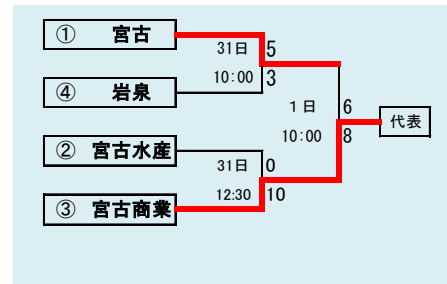

第66回秋季東北地区高等学校野球  
岩手県大会花巻地区予選  
会場  
花巻球場  
8月28日～9月4日(8月20日抽選)

第66回秋季東北地区高等学校野球  
岩手県大会北奥地区予選  
会場  
森山総合公園野球場  
北上市民江釣子野球場  
8月24日～9月1日(8月20日抽選)

**第66回秋季東北地区高等学校野球  
 岩手県大会一関地区予選**  
 会場  
 東山球場(東)  
 大東球場(大)  
 8月24日～9月1日  
 8月16日抽選

下のタブで地区が切り替わります

- 代表4
- ①一関学院
  - ②大東
  - ③一関第二
  - ④一関第一

下のタブで地区が切り替わります

第66回秋季東北地区高等学校野球  
岩手県大会沿岸南地区予選  
会場  
住田町運動公園野球場  
8月25日～9月1日(8月20日抽選)

第66回秋季東北地区高等学校野球  
岩手県大会沿岸北地区予選  
会場  
山田町総合運動公園野球場  
平成25年8月24日～9月1日  
8月8日抽選

予定試合数(抽選会終了時のもの)

地区	代表	球種	8/23日		8/24日		25日		26日		27日		28日		28日		30日		31日		9/1日		2日		3日		4日		
			金	土	日	月	火	水	木	金	土	日	月	火	水	木	金	土	日	月	火	水	木	金	土	日	月	火	水
久慈	2	洋野	2	2	2	2	2	2	2	2	2	2	2	2	2	2	2	2	2	2	2	2	2	2	2	2	2	2	7
二戸	3	大平	2	2	2	2	2	2	2	2	2	2	2	2	2	2	2	2	2	2	2	2	2	2	2	2	2	2	8
盛岡	6	駒巻	2	2	2	2	2	2	2	2	2	2	2	2	2	2	2	2	2	2	2	2	2	2	2	2	2	2	13
花巻	4+1	八幡平	2	1	1	2	2	2	2	2	2	2	2	2	2	2	2	2	2	2	2	2	2	2	2	2	2	2	6
北奥	5	花巻	2	2	2	2	2	2	2	2	2	2	2	2	2	2	2	2	2	2	2	2	2	2	2	2	2	2	12
一関	4	栗山	2	3	3	3	3	3	3	3	3	3	3	3	3	3	3	3	3	3	3	3	3	3	3	3	3	3	14
沿岸部	3	住田	2	2	2	2	2	2	2	2	2	2	2	2	2	2	2	2	2	2	2	2	2	2	2	2	2	2	8
沿岸部	3	山田	2	2	2	2	2	2	2	2	2	2	2	2	2	2	2	2	2	2	2	2	2	2	2	2	2	2	11