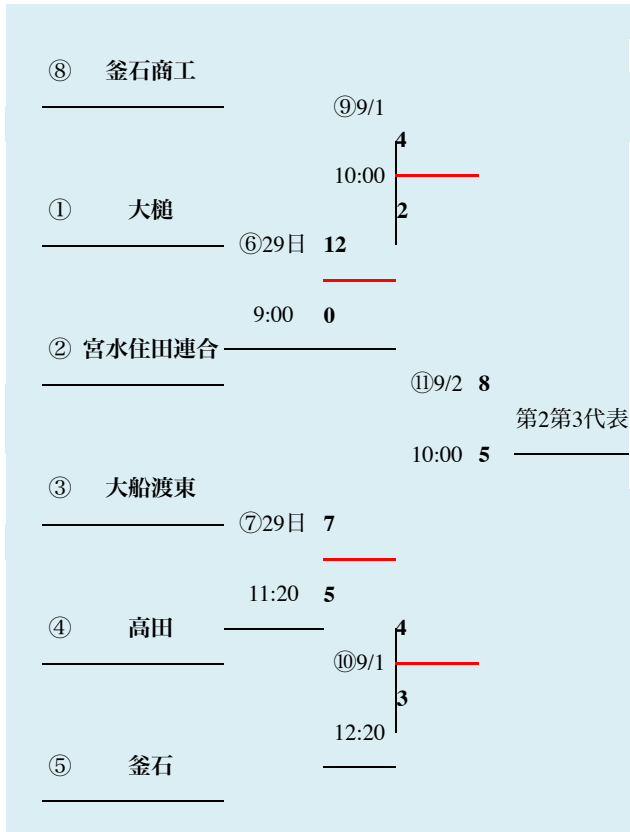

①一関学院
②一関第一
③一関第二

第65回春季東北地区高等学校野球
岩手県大会一関地区予選
会場
東山球場・花泉球場

F 一関第二			⑤9/1東	
			12:30	6
E 一関高専				5
		③27日花		
		10:00		7
C 千厩				5
	①26日花 5			
	10:00 7			
A 一関修紅			⑥9/2東 4	
			10:00	3(E10)
B 一関工業				
	②27日東 2			
	12:30 9			
D 花泉			④9/1東	2
			10:00	1(E10)
G 大東				

下のタブで地区が切り替わります

第6 5回秋季東北地区高等学校野球
岩手県大会沿岸南地区予選
会場
住田球場

下のタブで地区が切り替わります

岩手県高等学校野球連盟

記事等の無断転載はご遠慮下さい

第65回秋季東北地区高等学校野球
岩手県大会沿岸北地区予選
会場
山田町民総合運動公園野球場

1	宮古	③26日	8	①宮商
2	宮古工業	10:00	0	②宮古
		①25日	不戦勝	③山田
3	宮古北	10:00		
		⑤9/2	3	第1 第2
		12:30	6	代表
4	宮古商業	②25日	10	
		12:30	3	
5	岩泉	④26日	7	
		12:30	2	
6	山田			