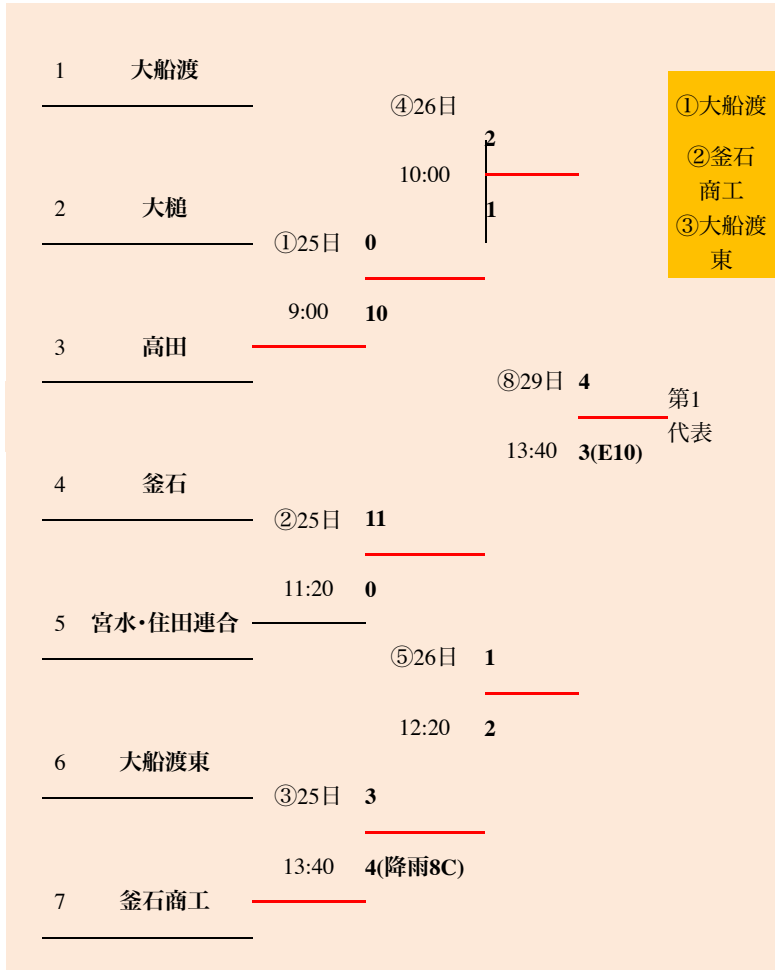

第6 5回秋季東北地区高等学校野球
岩手県大会沿岸南地区予選
会場
住田球場