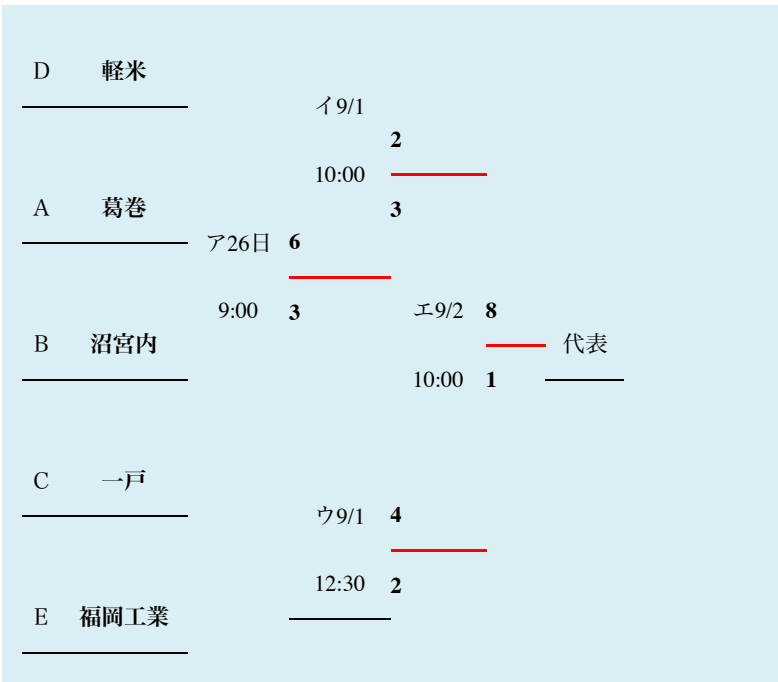

第65回秋季東北地区高等学校野球
岩手県大会二戸地区予選
会場
二戸市大平球場

岩手県高等学校野球連盟

記事等の無断転載はご遠慮下さい

下のタブで地区が切り替
わります

第65回秋季東北地区高等学校野球
岩手県大会盛岡地区予選

会場
八幡平球場
雫石球場

岩手県高等学校野球連盟

記事等の無断転載はご遠慮下さい