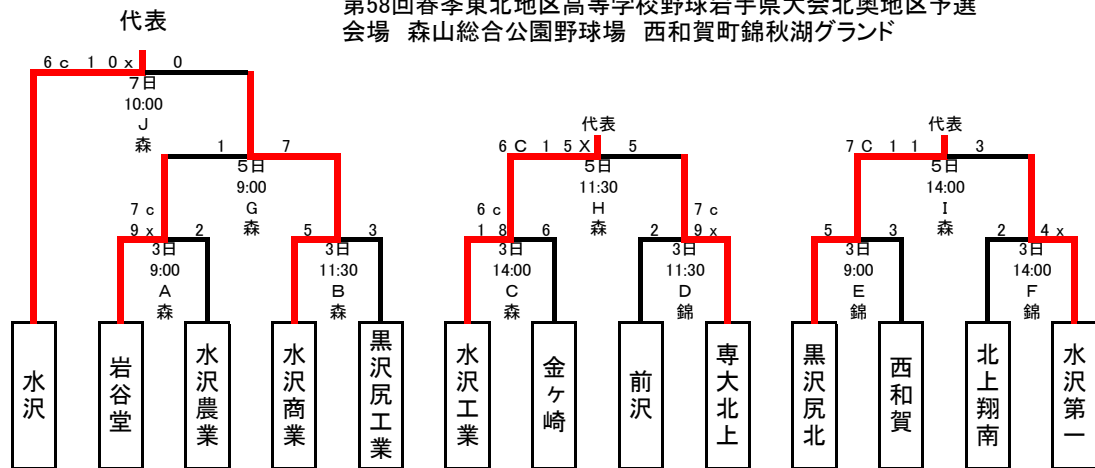

第63回岩手県高等学校総合体育大会硬式野球競技兼
 第58回春季東北地区高等学校野球岩手県大会久慈地区予選
 会場 ライジングサン・スタジアム

第63回岩手県高等学校総合体育大会硬式野球競技兼
 第58回春季東北地区高等学校野球岩手県大会二戸地区予選
 会場 二戸市大平野球場

第58回春季東北地区高等学校野球岩手県大会盛岡地区予選 組み合わせ

※ シードは秋の本戦勝ち上がりの4校

第63回岩手県高等学校総合体育大会硬式野球競技兼
 第58回春季東北地区高等学校野球岩手県大会花巻地区予選
 会場 花巻球場

第63回岩手県高等学校総合体育大会硬式野球競技兼
 第58回春季東北地区高等学校野球岩手県大会北奥地区予選
 会場 森山総合公園野球場 西和賀町錦秋湖グランド

第63回岩手県高等学校総合体育大会硬式野球競技兼
 第58回春季東北地区高等学校野球岩手県大会—関地区予選

第58回春季東北地区高等学校野球岩手県大会沿岸北地区予選組合せ

第58回春季東北地区高等学校野球 岩手県大会 沿岸南地区予選

日 時 平成23年5月12日(木)～14日(土)
会 場 住田球場