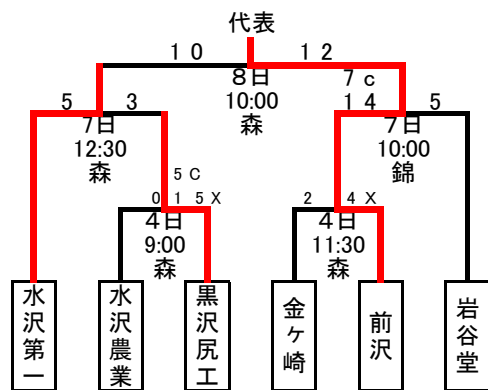

第63回岩手県高等学校総合体育大会硬式野球競技兼
 第58回春季東北地区高等学校野球岩手県大会久慈地区予選
 会場 ライジングサン・スタジアム

第63回岩手県高等学校総合体育大会硬式野球競技兼
 第58回春季東北地区高等学校野球岩手県大会二戸地区予選
 会場 二戸市大平野球場

第58回春季東北地区高等学校野球岩手県大会盛岡地区予選 組み合わせ

※ シードは秋の本戦勝ち上がりの4校

第63回岩手県高等学校総合体育大会硬式野球競技兼
 第58回春季東北地区高等学校野球岩手県大会花巻地区予選
 会場 花巻球場

第63回岩手県高等学校総合体育大会硬式野球競技兼
 第58回春季東北地区高等学校野球岩手県大会北奥地区予選
 会場 森山総合公園野球場 西和賀町錦秋湖グランド

第63回岩手県高等学校総合体育大会硬式野球競技兼
 第58回春季東北地区高等学校野球岩手県大会—関地区予選

第58回春季東北地区高等学校野球岩手県大会沿岸北地区予選組合せ

第58回春季東北地区高等学校野球 岩手県大会 沿岸南地区予選

日 時 平成23年5月12日(木)～14日(土)
会 場 住田球場