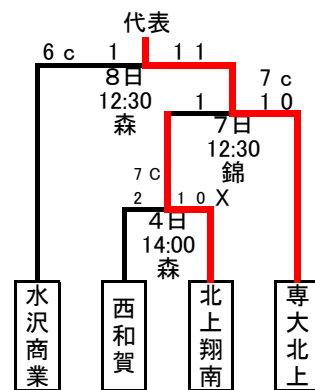

第63回岩手県高等学校総合体育大会硬式野球競技兼
 第58回春季東北地区高等学校野球岩手県大会久慈地区予選
 会場 ライジングサン・スタジアム

第63回岩手県高等学校総合体育大会硬式野球競技兼
 第58回春季東北地区高等学校野球岩手県大会二戸地区予選
 会場 二戸市大平野球場

第58回春季東北地区高等学校野球岩手県大会盛岡地区予選 組み合わせ

※ シードは秋の本戦勝ち上がりの4校

第63回岩手県高等学校総合体育大会硬式野球競技兼
 第58回春季東北地区高等学校野球岩手県大会花巻地区予選
 会場 花巻球場

第63回岩手県高等学校総合体育大会硬式野球競技兼
 第58回春季東北地区高等学校野球岩手県大会北奥地区予選
 会場 森山総合公園野球場 西和賀町錦秋湖グランド

第63回岩手県高等学校総合体育大会硬式野球競技兼
 第58回春季東北地区高等学校野球岩手県大会—関地区予選

第58回春季東北地区高等学校野球岩手県大会沿岸北地区予選組合せ

第58回春季東北地区高等学校野球 岩手県大会 沿岸南地区予選

日 時 平成23年5月12日(木)～14日(土)
会 場 住田球場