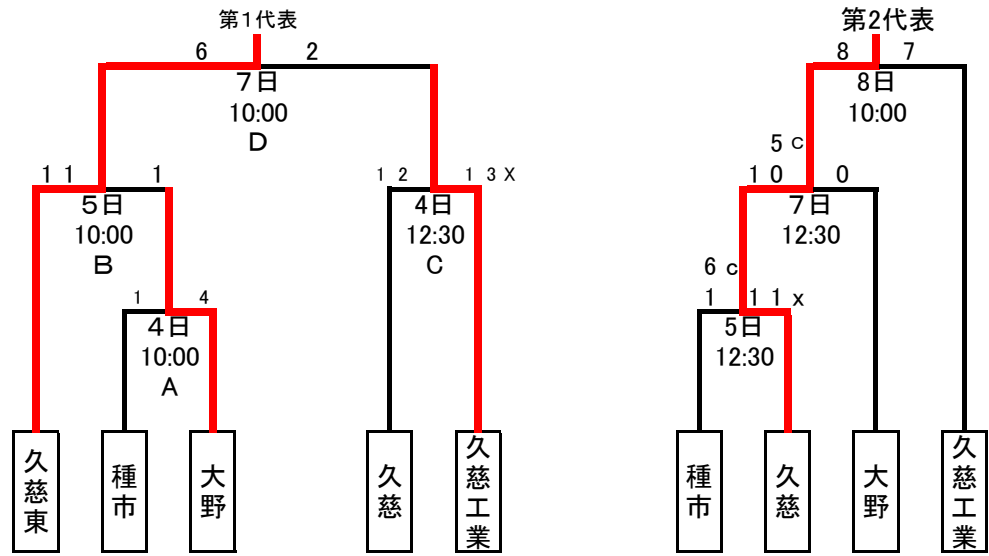

第63回岩手県高等学校総合体育大会硬式野球競技兼
 第58回春季東北地区高等学校野球岩手県大会久慈地区予選
 会場 ライジングサン・スタジアム

第63回岩手県高等学校総合体育大会硬式野球競技兼
 第58回春季東北地区高等学校野球岩手県大会二戸地区予選
 会場 二戸市大平野球場

第58回春季東北地区高等学校野球岩手県大会盛岡地区予選 組み合わせ

※ シードは秋の本戦勝ち上がりの4校

第63回岩手県高等学校総合体育大会硬式野球競技兼
 第58回春季東北地区高等学校野球岩手県大会花巻地区予選
 会場 花巻球場

第63回岩手県高等学校総合体育大会硬式野球競技兼
 第58回春季東北地区高等学校野球岩手県大会北奥地区予選
 会場 森山総合公園野球場 西和賀町錦秋湖グランド

第63回岩手県高等学校総合体育大会硬式野球競技兼
 第58回春季東北地区高等学校野球岩手県大会—関地区予選

第58回春季東北地区高等学校野球岩手県大会沿岸北地区予選組合せ

第58回春季東北地区高等学校野球 岩手県大会 沿岸南地区予選

日 時 平成23年5月12日(木)～14日(土)
会 場 住田球場