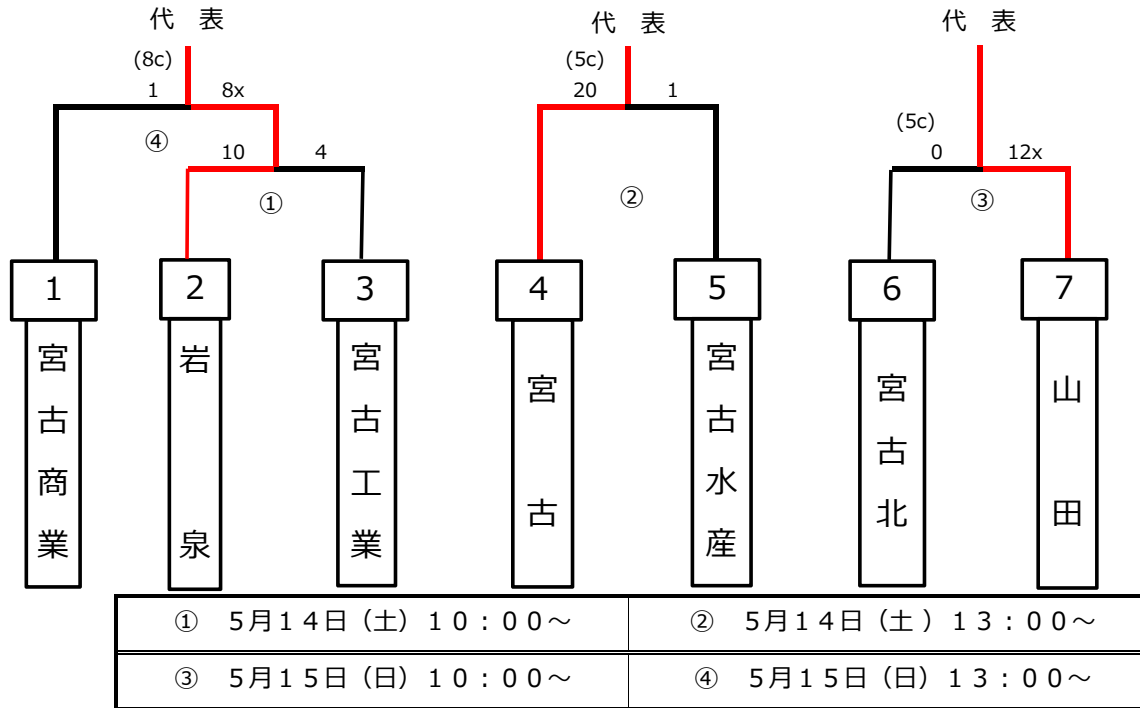

第63回岩手県高等学校総合体育大会硬式野球競技兼
 第58回春季東北地区高等学校野球岩手県大会久慈地区予選
 会場 ライジングサン・スタジアム

第63回岩手県高等学校総合体育大会硬式野球競技兼
 第58回春季東北地区高等学校野球岩手県大会二戸地区予選
 会場 二戸市大平野球場

第58回春季東北地区高等学校野球岩手県大会盛岡地区予選 組み合わせ

※ シードは秋の本戦勝ち上がりの4校

第63回岩手県高等学校総合体育大会硬式野球競技兼
 第58回春季東北地区高等学校野球岩手県大会花巻地区予選
 会場 花巻球場

第63回岩手県高等学校総合体育大会硬式野球競技兼
 第58回春季東北地区高等学校野球岩手県大会北奥地区予選
 会場 森山総合公園野球場 西和賀町錦秋湖グランド

第63回岩手県高等学校総合体育大会硬式野球競技兼
 第58回春季東北地区高等学校野球岩手県大会—関地区予選

第58回春季東北地区高等学校野球岩手県大会沿岸北地区予選組合せ

第58回春季東北地区高等学校野球 岩手県大会 沿岸南地区予選

日 時 平成23年5月12日(木)～14日(土)
会 場 住田球場