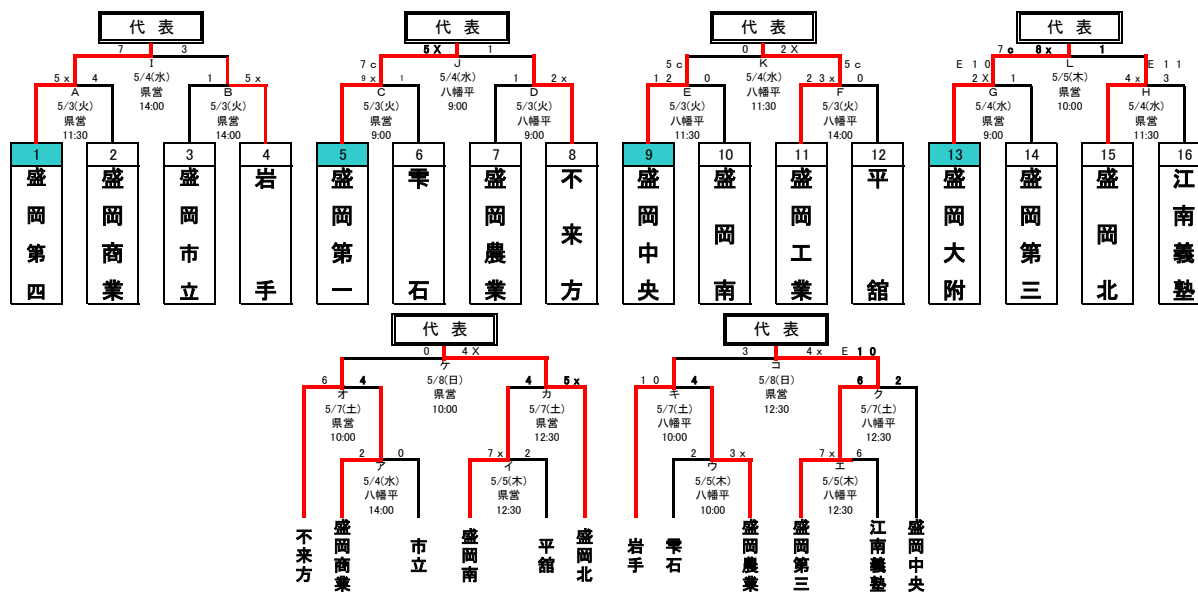

第63回岩手県高等学校総合体育大会硬式野球競技兼
 第58回春季東北地区高等学校野球岩手県大会久慈地区予選
 会場 ライジングサン・スタジアム

第63回岩手県高等学校総合体育大会硬式野球競技兼
 第58回春季東北地区高等学校野球岩手県大会二戸地区予選
 会場 二戸市大平野球場

第58回春季東北地区高等学校野球岩手県大会盛岡地区予選 組み合わせ

※ シードは秋の本戦勝ち上がりの4校

第63回岩手県高等学校総合体育大会硬式野球競技兼
 第58回春季東北地区高等学校野球岩手県大会花巻地区予選
 会場 花巻球場

第63回岩手県高等学校総合体育大会硬式野球競技兼
 第58回春季東北地区高等学校野球岩手県大会北奥地区予選
 会場 森山総合公園野球場 西和賀町錦秋湖グランド

第63回岩手県高等学校総合体育大会硬式野球競技兼
 第58回春季東北地区高等学校野球岩手県大会—関地区予選

第58回春季東北地区高等学校野球岩手県大会沿岸北地区予選組合せ

第58回春季東北地区高等学校野球 岩手県大会 沿岸南地区予選

日 時 平成23年5月12日(木)～14日(土)
会 場 住田球場