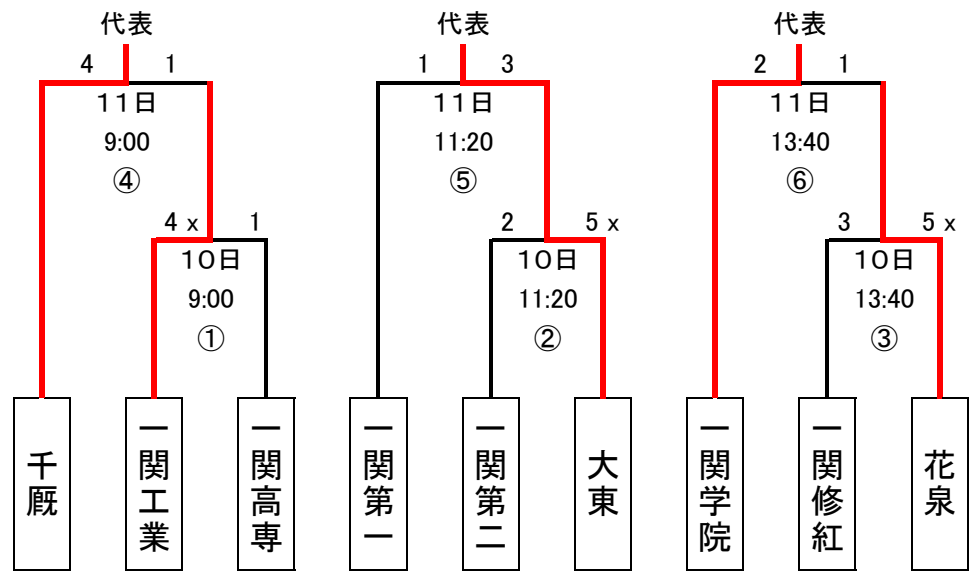

第63回岩手県高等学校総合体育大会硬式野球競技兼
 第58回春季東北地区高等学校野球岩手県大会久慈地区予選
 会場 ライジングサン・スタジアム

第63回岩手県高等学校総合体育大会硬式野球競技兼
 第58回春季東北地区高等学校野球岩手県大会二戸地区予選
 会場 二戸市大平野球場

第58回春季東北地区高等学校野球岩手県大会盛岡地区予選 組み合わせ

※ シードは秋の本戦勝ち上がりの4校

第63回岩手県高等学校総合体育大会硬式野球競技兼
 第58回春季東北地区高等学校野球岩手県大会花巻地区予選
 会場 花巻球場

第63回岩手県高等学校総合体育大会硬式野球競技兼
 第58回春季東北地区高等学校野球岩手県大会北奥地区予選
 会場 森山総合公園野球場 西和賀町錦秋湖グランド

第63回岩手県高等学校総合体育大会硬式野球競技兼
 第58回春季東北地区高等学校野球岩手県大会—関地区予選

第58回春季東北地区高等学校野球岩手県大会沿岸北地区予選組合せ

第58回春季東北地区高等学校野球 岩手県大会 沿岸南地区予選

日 時 平成23年5月12日(木)～14日(土)
会 場 住田球場