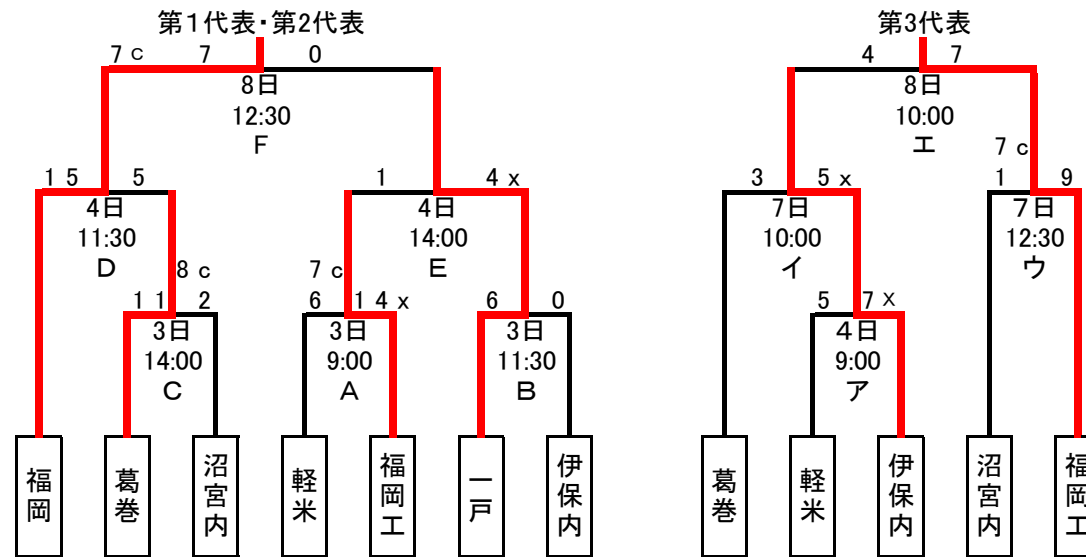

第63回岩手県高等学校総合体育大会硬式野球競技兼
 第58回春季東北地区高等学校野球岩手県大会久慈地区予選
 会場 ライジングサン・スタジアム

第63回岩手県高等学校総合体育大会硬式野球競技兼
 第58回春季東北地区高等学校野球岩手県大会二戸地区予選
 会場 二戸市大平野球場

第58回春季東北地区高等学校野球岩手県大会盛岡地区予選 組み合わせ

※ シードは秋の本戦勝ち上がりの4校

第63回岩手県高等学校総合体育大会硬式野球競技兼
 第58回春季東北地区高等学校野球岩手県大会花巻地区予選
 会場 花巻球場

第63回岩手県高等学校総合体育大会硬式野球競技兼
 第58回春季東北地区高等学校野球岩手県大会北奥地区予選
 会場 森山総合公園野球場 西和賀町錦秋湖グランド

第63回岩手県高等学校総合体育大会硬式野球競技兼
 第58回春季東北地区高等学校野球岩手県大会—関地区予選

第58回春季東北地区高等学校野球岩手県大会沿岸北地区予選組合せ

第58回春季東北地区高等学校野球 岩手県大会 沿岸南地区予選

日 時 平成23年5月12日(木)～14日(土)
会 場 住田球場