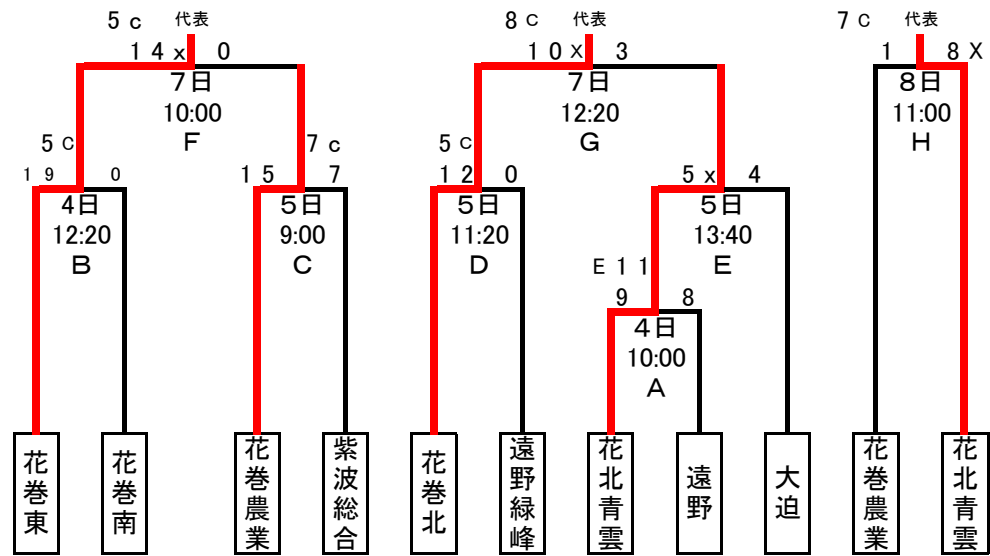

第63回岩手県高等学校総合体育大会硬式野球競技兼
 第58回春季東北地区高等学校野球岩手県大会久慈地区予選
 会場 ライジングサン・スタジアム

第63回岩手県高等学校総合体育大会硬式野球競技兼
 第58回春季東北地区高等学校野球岩手県大会二戸地区予選
 会場 二戸市大平野球場

第58回春季東北地区高等学校野球岩手県大会盛岡地区予選 組み合わせ

※ シードは秋の本戦勝ち上がりの4校

第63回岩手県高等学校総合体育大会硬式野球競技兼
 第58回春季東北地区高等学校野球岩手県大会花巻地区予選
 会場 花巻球場

第63回岩手県高等学校総合体育大会硬式野球競技兼
 第58回春季東北地区高等学校野球岩手県大会北奥地区予選
 会場 森山総合公園野球場 西和賀町錦秋湖グランド

第63回岩手県高等学校総合体育大会硬式野球競技兼
 第58回春季東北地区高等学校野球岩手県大会—関地区予選

第58回春季東北地区高等学校野球岩手県大会沿岸北地区予選組合せ

第58回春季東北地区高等学校野球 岩手県大会 沿岸南地区予選

日 時 平成23年5月12日(木)～14日(土)
会 場 住田球場