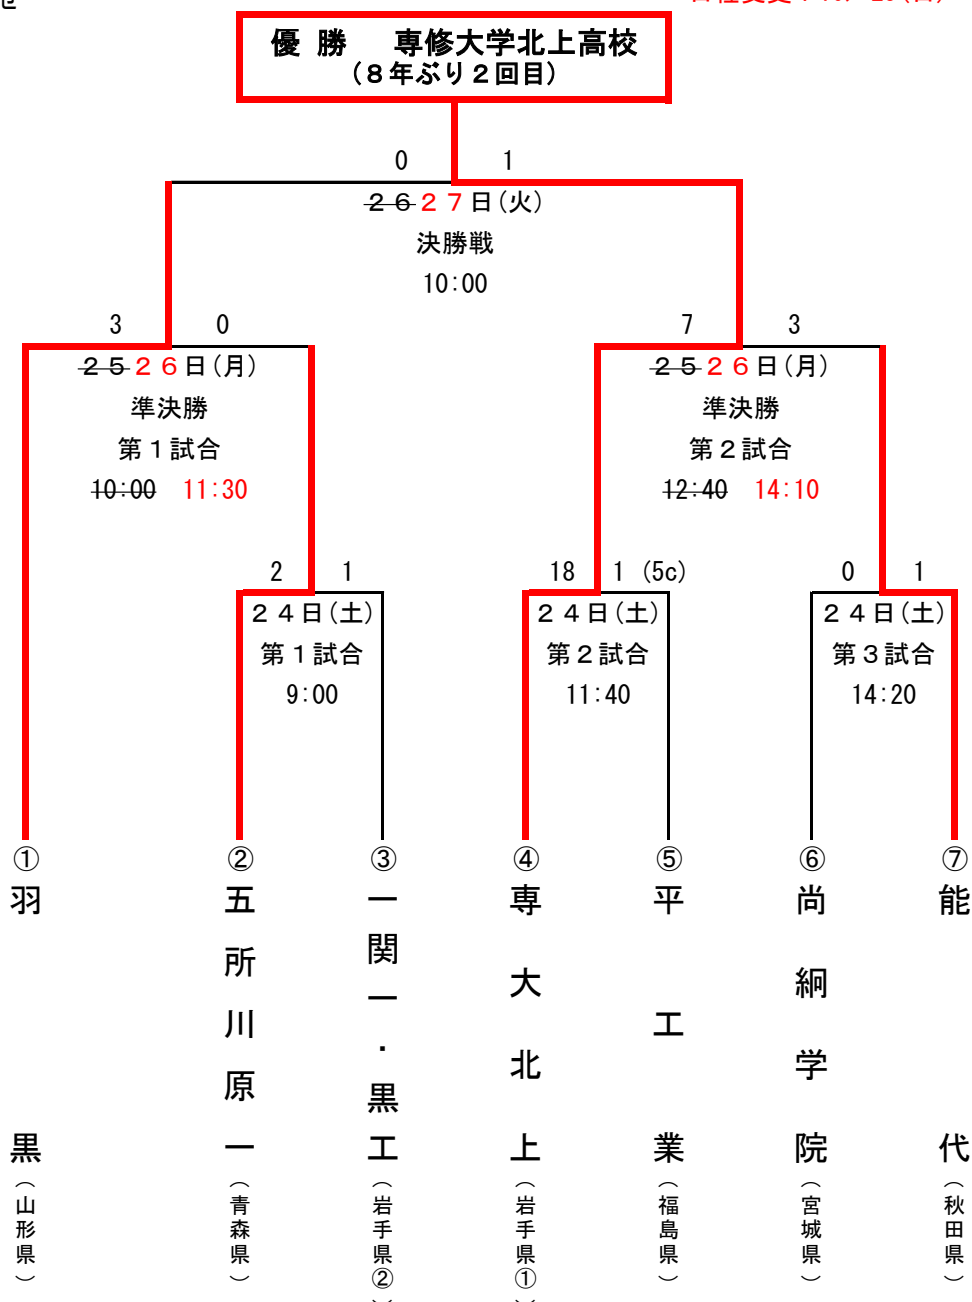

## 第32回秋季東北地区高等学校軟式野球大会 組合せ

日 時 令和2年10月24日(土)～26日(月)  
 会 場 花巻球場  
 開 会 式 新型コロナウイルス感染拡大防止を踏まえ中止  
 抽 選 会 令和2年10月9日(金) 13時00分 盛工百年館 ※代理抽選で開催

組 合 せ

日程変更：10/25(日)

※一関一・黒工の連合チームの正式な名前は「一関第一・黒沢尻工業連合」