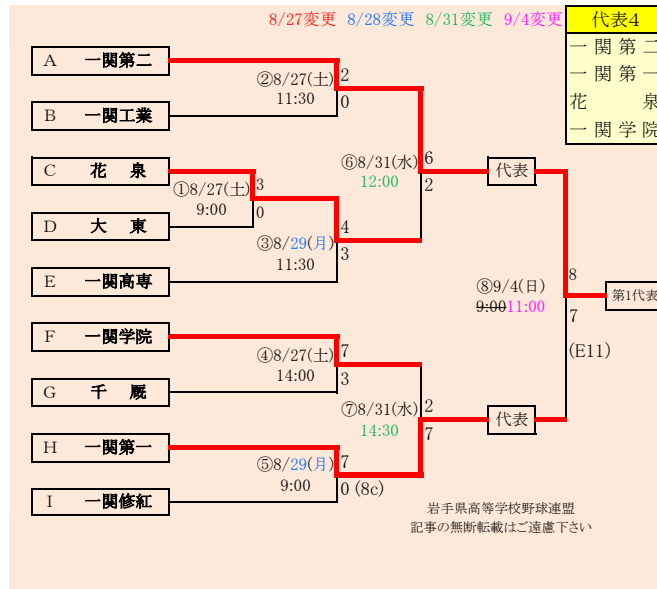

8/28変更 8/30変更 8/31変更 9/1変更 9/4変更

代表3
花巻東
花巻北
花巻南

第75回秋季東北地区高等学校野球岩手県大会
花巻地区予選

会場
花巻球場 (花)
大迫球場 (大)

令和4年8月28日～9月6日(雨天順延) 抽選8月18日

北奥連合は「西和賀」、「北上翔南」、「金ケ崎」、「岩谷堂」、「前沢」、「水沢農業」の6校による連合チーム

8/28変更 8/30変更 9/4変更

第75回秋季東北地区高等学校野球岩手県大会
北奥地区予選

会 場
しんきん森山スタジアム
令和4年8月28日(日)～9月6日(火)〔雨天順延〕
抽選8月17日

第75回秋季東北地区高等学校野球岩手県大会
一関地区予選

会場
一関総合運動公園野球場

令和4年8月27日(土)、28日(日)、31日(水)、9月3日(土)、4日(日)
抽選 8月18日

大船渡東・住田は、「大船渡東」と「住田」の2校による連合チーム
 三陸連合は、「釜石商工」、「大槌」、「岩泉」、「山田」の4校による連合チーム

8/27変更 9/4変更

代表3

宮古
 宮古商工
 釜石

岩手県高等学校野球連盟
 記事の無断転載はご遠慮下さい

※三陸連合が3試合目の第1試合になった場合、
 同日の第2試合と入れ替える。

第75回秋季東北地区高等学校野球岩手県大会 沿岸地区予選

会場 平田運動公園野球場

令和4年8月27日(土)～28日(日)、9月3日(土)～4日(日)
 抽選 8月19日

令和4年度 第75回秋季東北地区高等学校野球岩手県大会
各地区予選予定試合数

8/27変更 8/28変更 8/30変更 8/31変更 9/1変更 9/4変更

地区	球場	8月27日	8月28日	8月29日	8月30日	8月31日	9月1日	9月2日	9月3日	9月4日	9月5日	9月6日
		土	日	月	火	水	木	金	土	日	月	火
県北	野田	2			2				2	1		
盛岡	県営	2 0	2		2 1	2 0	2 0	2 3 2	2 3	3 2	3 2	3
	八幡平	2 0	2	2				2 0 2	2 0	2 0	2	
花巻	花巻		2 0	2		2 0	2 0		2 0	2	2	
	大迫			2 0	2							
北奥	森山		2 0	2	2 1	2 0 1	2	2	3 0	3 2	1	
一関	一関	3	3 0	3		2			2	3		
沿岸	平田	3	3 0	2	1				2	2 0	2	