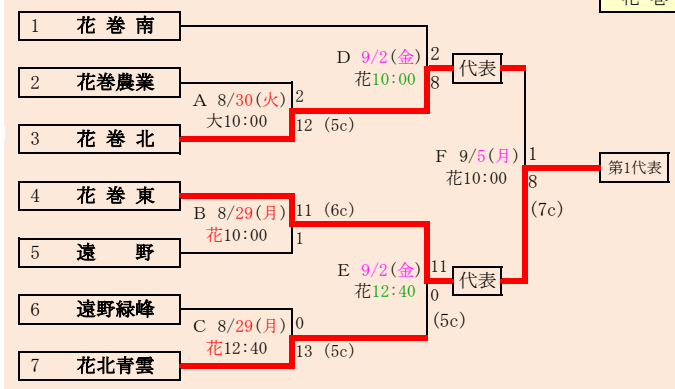

岩手県高等学校野球連盟
記事の無断転載はご遠慮下さい

9/4変更 代表2

福 岡
久 慈 東

県北連合は、「一戸高校」、「大野高校」、「軽米高校」、「久慈工業高校」の4校による連合チーム

第75回秋季東北地区高等学校野球岩手県大会 県北地区予選

会 場
ライジングサンスタジアム
令和4年8月27日(土)~9月4日(日)

抽選 8月18日

岩手県高等学校野球連盟
記事の無断転載・リンクはご遠慮ください

8/28変更 8/30変更 8/31変更 9/1変更 9/4変更

代表3
花巻東
花巻北
花巻南

第75回秋季東北地区高等学校野球岩手県大会
花巻地区予選

会場
花巻球場 (花)
大迫球場 (大)

令和4年8月28日～9月6日(雨天順延) 抽選8月18日

北奥連合は「西和賀」、「北上翔南」、「金ケ崎」、「岩谷堂」、「前沢」、「水沢農業」の6校による連合チーム

8/28変更 8/30変更 9/4変更

第75回秋季東北地区高等学校野球岩手県大会
北奥地区予選

会 場
しんきん森山スタジアム
令和4年8月28日(日)～9月6日(火)〔雨天順延〕
抽選8月17日

第75回秋季東北地区高等学校野球岩手県大会
一関地区予選

会場
一関総合運動公園野球場

令和4年8月27日(土)、28日(日)、31日(水)、9月3日(土)、4日(日)
抽選 8月18日

大船渡東・住田は、「大船渡東」と「住田」の2校による連合チーム
 三陸連合は、「釜石商工」、「大槌」、「岩泉」、「山田」の4校による連合チーム

8/27変更 9/4変更

代表3

宮古
 宮古商工
 釜石

岩手県高等学校野球連盟
 記事の無断転載はご遠慮下さい

※三陸連合が3試合目の第1試合になった場合、
 同日の第2試合と入れ替える。

第75回秋季東北地区高等学校野球岩手県大会 沿岸地区予選

会場 平田運動公園野球場

令和4年8月27日(土)～28日(日)、9月3日(土)～4日(日)
 抽選 8月19日