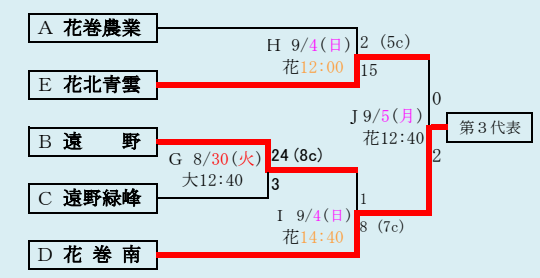

8/28変更 8/30変更 8/31変更 9/1変更 9/4変更

代表3
花巻東
花巻北
花巻南

第75回秋季東北地区高等学校野球岩手県大会
花巻地区予選

会場
花巻球場 (花)
大迫球場 (大)

令和4年8月28日～9月6日(雨天順延) 抽選8月18日

北奥連合は「西和賀」、「北上翔南」、「金ケ崎」、「岩谷堂」、「前沢」、「水沢農業」の6校による連合チーム

8/28変更 8/30変更 9/4変更

第75回秋季東北地区高等学校野球岩手県大会
北奥地区予選

会 場
しんきん森山スタジアム
令和4年8月28日(日)～9月6日(火)〔雨天順延〕
抽選8月17日

第75回秋季東北地区高等学校野球岩手県大会
一関地区予選

会場
一関総合運動公園野球場

令和4年8月27日(土)、28日(日)、31日(水)、9月3日(土)、4日(日)
抽選 8月18日

大船渡東・住田は、「大船渡東」と「住田」の2校による連合チーム
 三陸連合は、「釜石商工」、「大槌」、「岩泉」、「山田」の4校による連合チーム

8/27変更 9/4変更

代表3

宮古
 宮古商工
 釜石

岩手県高等学校野球連盟
 記事の無断転載はご遠慮下さい

※三陸連合が3試合目の第1試合になった場合、
 同日の第2試合と入れ替える。

第75回秋季東北地区高等学校野球岩手県大会 沿岸地区予選

会場 平田運動公園野球場

令和4年8月27日(土)～28日(日)、9月3日(土)～4日(日)
 抽選 8月19日