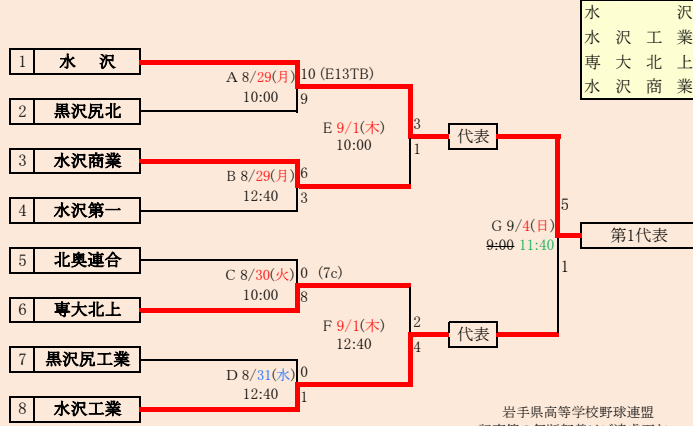

8/28変更 8/30変更 8/31変更 9/1変更 9/4変更

代表3
花巻東
花巻北
花巻南

第75回秋季東北地区高等学校野球岩手県大会
花巻地区予選

会場
花巻球場 (花)
大迫球場 (大)

令和4年8月28日～9月6日(雨天順延) 抽選8月18日

北奥連合は「西和賀」、「北上翔南」、「金ケ崎」、「岩谷堂」、「前沢」、「水沢農業」の6校による連合チーム

8/28変更 8/30変更 9/4変更

第75回秋季東北地区高等学校野球岩手県大会
北奥地区予選

会 場
しんきん森山スタジアム
令和4年8月28日(日)～9月6日(火)〔雨天順延〕
抽選8月17日

第75回秋季東北地区高等学校野球岩手県大会
一関地区予選

会場
一関総合運動公園野球場

令和4年8月27日(土)、28日(日)、31日(水)、9月3日(土)、4日(日)
抽選 8月18日

大船渡東・住田は、「大船渡東」と「住田」の2校による連合チーム
 三陸連合は、「釜石商工」、「大槌」、「岩泉」、「山田」の4校による連合チーム

8/27変更 9/4変更

代表3

宮古
 宮古商工
 釜石

岩手県高等学校野球連盟
 記事の無断転載はご遠慮下さい

※三陸連合が3試合目の第1試合になった場合、
 同日の第2試合と入れ替える。

第75回秋季東北地区高等学校野球岩手県大会 沿岸地区予選

会場 平田運動公園野球場

令和4年8月27日(土)～28日(日)、9月3日(土)～4日(日)
 抽選 8月19日

令和4年度 第75回秋季東北地区高等学校野球岩手県大会
各地区予選予定試合数

8/27変更 8/28変更 8/30変更 8/31変更 9/1変更 9/4変更

地区	球場	8月27日	8月28日	8月29日	8月30日	8月31日	9月1日	9月2日	9月3日	9月4日	9月5日	9月6日
		土	日	月	火	水	木	金	土	日	月	火
県北	野田	2			2				2	1		
盛岡	県営	2 0	2		2 1	2 0	2 0	2 3 2	2 3	3 2	3 2	3
	八幡平	2 0	2	2				2 0 2	2 0	2 0	2	
花巻	花巻		2 0	2		2 0	2 0		2 0	2	2	
	大迫			2 0	2							
北奥	森山		2 0	2	2 1	2 0 1	2	2	3 0	3 2	1	
一関	一関	3	3 0	3		2			2	3		
沿岸	平田	3	3 0	2	1				2	2 0	2	