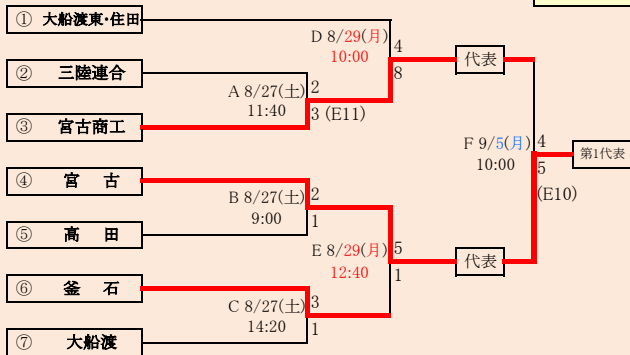

8/28変更 8/30変更 8/31変更 9/1変更 9/4変更

代表3
花巻東
花巻北
花巻南

第75回秋季東北地区高等学校野球岩手県大会
花巻地区予選

会場
花巻球場 (花)
大迫球場 (大)

令和4年8月28日～9月6日(雨天順延) 抽選8月18日

北奥連合は「西和賀」、「北上翔南」、「金ケ崎」、「岩谷堂」、「前沢」、「水沢農業」の6校による連合チーム

8/28変更 8/30変更 9/4変更

第75回秋季東北地区高等学校野球岩手県大会
北奥地区予選

会 場
しんきん森山スタジアム
令和4年8月28日(日)～9月6日(火)〔雨天順延〕
抽選8月17日

第75回秋季東北地区高等学校野球岩手県大会
一関地区予選

会場
一関総合運動公園野球場

令和4年8月27日(土)、28日(日)、31日(水)、9月3日(土)、4日(日)
抽選 8月18日

大船渡東・住田は、「大船渡東」と「住田」の2校による連合チーム
 三陸連合は、「釜石商工」、「大槌」、「岩泉」、「山田」の4校による連合チーム

8/27変更 9/4変更

代表3

宮古
 宮古商工
 釜石

岩手県高等学校野球連盟
 記事の無断転載はご遠慮下さい

※三陸連合が3試合目の第1試合になった場合、
 同日の第2試合と入れ替える。

第75回秋季東北地区高等学校野球岩手県大会 沿岸地区予選

会場 平田運動公園野球場

令和4年8月27日(土)～28日(日)、9月3日(土)～4日(日)
 抽選 8月19日

令和4年度 第75回秋季東北地区高等学校野球岩手県大会
各地区予選予定試合数

8/27変更 8/28変更 8/30変更 8/31変更 9/1変更 9/4変更

地区	球場	8月27日	8月28日	8月29日	8月30日	8月31日	9月1日	9月2日	9月3日	9月4日	9月5日	9月6日
		土	日	月	火	水	木	金	土	日	月	火
県北	野田	2			2				2	1		
盛岡	県営	2 0	2		2 1	2 0	2 0	2 3 2	2 3	3 2	3 2	3
	八幡平	2 0	2	2				2 0 2	2 0	2 0	2	
花巻	花巻		2 0	2		2 0	2 0		2 0	2	2	
	大迫			2 0	2							
北奥	森山		2 0	2	2 1	2 0 1	2	2	3 0	3 2	1	
一関	一関	3	3 0	3		2			2	3		
沿岸	平田	3	3 0	2	1				2	2 0	2	