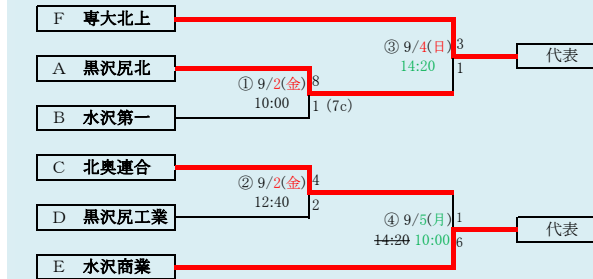

8/28変更 8/30変更 8/31変更 9/1変更 9/4変更

代表3
花巻東
花巻北
花巻南

第75回秋季東北地区高等学校野球岩手県大会
花巻地区予選

会場
花巻球場 (花)
大迫球場 (大)

令和4年8月28日～9月6日(雨天順延) 抽選8月18日

北奥連合は「西和賀」、「北上翔南」、「金ケ崎」、「岩谷堂」、「前沢」、「水沢農業」の6校による連合チーム

8/28変更 8/30変更 9/4変更

第75回秋季東北地区高等学校野球岩手県大会
北奥地区予選

会 場
しんきん森山スタジアム
令和4年8月28日(日)～9月6日(火)〔雨天順延〕
抽選8月17日

第75回秋季東北地区高等学校野球岩手県大会
一関地区予選

会場
一関総合運動公園野球場

令和4年8月27日(土)、28日(日)、31日(水)、9月3日(土)、4日(日)
抽選 8月18日

大船渡東・住田は、「大船渡東」と「住田」の2校による連合チーム
 三陸連合は、「釜石商工」、「大槌」、「岩泉」、「山田」の4校による連合チーム

8/27変更 9/4変更

代表3

宮古
 宮古商工
 釜石

岩手県高等学校野球連盟
 記事の無断転載はご遠慮下さい

※三陸連合が3試合目の第1試合になった場合、
 同日の第2試合と入れ替える。

第75回秋季東北地区高等学校野球岩手県大会 沿岸地区予選

会場 平田運動公園野球場

令和4年8月27日(土)～28日(日)、9月3日(土)～4日(日)
 抽選 8月19日