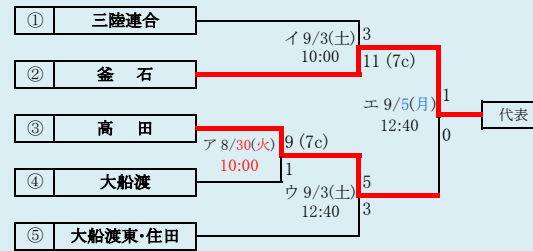

会 場
しんきん森山スタジアム
令和4年8月28日(日)～9月6日(火)〔雨天順延〕
抽選8月17日

第75回秋季東北地区高等学校野球岩手県大会
一関地区予選

会場
一関総合運動公園野球場

令和4年8月27日(土)、28日(日)、31日(水)、9月3日(土)、4日(日)
抽選 8月18日

大船渡東・住田は、「大船渡東」と「住田」の2校による連合チーム
 三陸連合は、「釜石商工」、「大槌」、「岩泉」、「山田」の4校による連合チーム

8/27変更 9/4変更

代表3

宮古
 宮古商工
 釜石

岩手県高等学校野球連盟
 記事の無断転載はご遠慮下さい

※三陸連合が3試合目の第1試合になった場合、
 同日の第2試合と入れ替える。

第75回秋季東北地区高等学校野球岩手県大会 沿岸地区予選

会場 平田運動公園野球場

令和4年8月27日(土)～28日(日)、9月3日(土)～4日(日)
 抽選 8月19日

令和4年度 第75回秋季東北地区高等学校野球岩手県大会
各地区予選予定試合数

8/27変更 8/28変更 8/30変更 8/31変更 9/1変更 9/4変更

地区	球場	8月27日	8月28日	8月29日	8月30日	8月31日	9月1日	9月2日	9月3日	9月4日	9月5日	9月6日
		土	日	月	火	水	木	金	土	日	月	火
県北	野田	2			2				2	1		
盛岡	県営	2 0	2		2 1	2 0	2 0	2 3 2	2 3	3 2	3 2	3
	八幡平	2 0	2	2				2 0 2	2 0	2 0	2	
花巻	花巻		2 0	2		2 0	2 0		2 0	2	2	
	大迫			2 0	2							
北奥	森山		2 0	2	2 1	2 0 1	2	2	3 0	3 2	1	
一関	一関	3	3 0	3		2			2	3		
沿岸	平田	3	3 0	2	1				2	2 0	2	