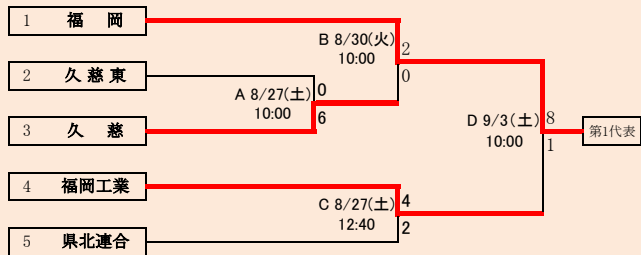

岩手県高等学校野球連盟
記事の無断転載はご遠慮下さい

9/4変更 代表2

福 岡
久 慈 東

県北連合は、「一戸高校」、「大野高校」、「軽米高校」、「久慈工業高校」の4校による連合チーム

第75回秋季東北地区高等学校野球岩手県大会 県北地区予選

会 場
ライジングサンスタジアム
令和4年8月27日(土)~9月4日(日)

抽選 8月18日

岩手県高等学校野球連盟
記事の無断転載・リンクはご遠慮ください

8/28変更 8/30変更 8/31変更 9/1変更 9/4変更

代表3
花巻東
花巻北
花巻南

第75回秋季東北地区高等学校野球岩手県大会
花巻地区予選

会場
花巻球場 (花)
大迫球場 (大)

令和4年8月28日～9月6日(雨天順延) 抽選8月18日

北奥連合は「西和賀」、「北上翔南」、「金ケ崎」、「岩谷堂」、「前沢」、「水沢農業」の6校による連合チーム

8/28変更 8/30変更 9/4変更

第75回秋季東北地区高等学校野球岩手県大会
北奥地区予選

会 場
しんきん森山スタジアム
令和4年8月28日(日)～9月6日(火)〔雨天順延〕
抽選8月17日

第75回秋季東北地区高等学校野球岩手県大会
一関地区予選

会場
一関総合運動公園野球場

令和4年8月27日(土)、28日(日)、31日(水)、9月3日(土)、4日(日)
抽選 8月18日

大船渡東・住田は、「大船渡東」と「住田」の2校による連合チーム
 三陸連合は、「釜石商工」、「大槌」、「岩泉」、「山田」の4校による連合チーム