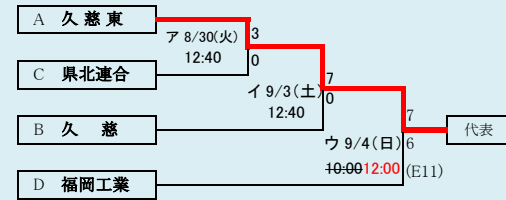

岩手県高等学校野球連盟
記事の無断転載はご遠慮下さい

9/4変更 代表2

福 岡
久 慈 東

県北連合は、「一戸高校」、「大野高校」、「軽米高校」、「久慈工業高校」の4校による連合チーム

第75回秋季東北地区高等学校野球岩手県大会 県北地区予選

会 場
ライジングサンスタジアム
令和4年8月27日(土)~9月4日(日)

抽選 8月18日

岩手県高等学校野球連盟
記事の無断転載・リンクはご遠慮ください

8/28変更 8/30変更 8/31変更 9/1変更 9/4変更

代表3
花巻東
花巻北
花巻南

第75回秋季東北地区高等学校野球岩手県大会
花巻地区予選

会場
花巻球場 (花)
大迫球場 (大)

令和4年8月28日～9月6日(雨天順延) 抽選8月18日

北奥連合は「西和賀」、「北上翔南」、「金ケ崎」、「岩谷堂」、「前沢」、「水沢農業」の6校による連合チーム

8/28変更 8/30変更 9/4変更

第75回秋季東北地区高等学校野球岩手県大会
北奥地区予選

会 場
しんきん森山スタジアム
令和4年8月28日(日)～9月6日(火)〔雨天順延〕
抽選8月17日

第75回秋季東北地区高等学校野球岩手県大会
一関地区予選

会場
一関総合運動公園野球場

令和4年8月27日(土)、28日(日)、31日(水)、9月3日(土)、4日(日)
抽選 8月18日

大船渡東・住田は、「大船渡東」と「住田」の2校による連合チーム
 三陸連合は、「釜石商工」、「大槌」、「岩泉」、「山田」の4校による連合チーム