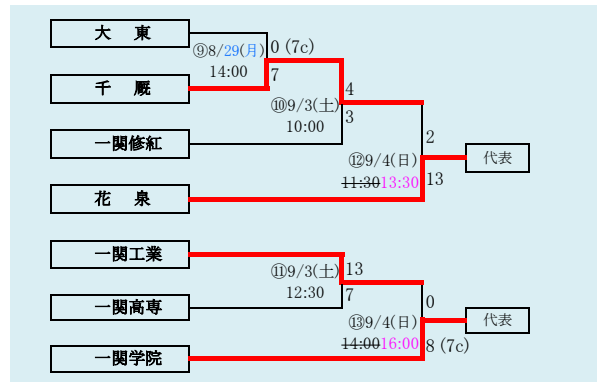

8/28変更 8/30変更 8/31変更 9/1変更 9/4変更

代表3
花巻東
花巻北
花巻南

第75回秋季東北地区高等学校野球岩手県大会
花巻地区予選

会場
花巻球場 (花)
大迫球場 (大)

令和4年8月28日～9月6日(雨天順延) 抽選8月18日

北奥連合は「西和賀」、「北上翔南」、「金ケ崎」、「岩谷堂」、「前沢」、「水沢農業」の6校による連合チーム

8/28変更 8/30変更 9/4変更

第75回秋季東北地区高等学校野球岩手県大会
北奥地区予選

会 場
しんきん森山スタジアム
令和4年8月28日(日)～9月6日(火)〔雨天順延〕
抽選8月17日

第75回秋季東北地区高等学校野球岩手県大会
一関地区予選

会場
一関総合運動公園野球場

令和4年8月27日(土)、28日(日)、31日(水)、9月3日(土)、4日(日)
抽選 8月18日

大船渡東・住田は、「大船渡東」と「住田」の2校による連合チーム
 三陸連合は、「釜石商工」、「大槌」、「岩泉」、「山田」の4校による連合チーム

8/27変更 9/4変更

代表3

宮古
 宮古商工
 釜石

岩手県高等学校野球連盟
 記事の無断転載はご遠慮下さい

※三陸連合が3試合目の第1試合になった場合、
 同日の第2試合と入れ替える。

第75回秋季東北地区高等学校野球岩手県大会 沿岸地区予選

会場 平田運動公園野球場

令和4年8月27日(土)～28日(日)、9月3日(土)～4日(日)
 抽選 8月19日

令和4年度 第75回秋季東北地区高等学校野球岩手県大会
各地区予選予定試合数

8/27変更 8/28変更 8/30変更 8/31変更 9/1変更 9/4変更

地区	球場	8月27日	8月28日	8月29日	8月30日	8月31日	9月1日	9月2日	9月3日	9月4日	9月5日	9月6日
		土	日	月	火	水	木	金	土	日	月	火
県北	野田	2			2				2	1		
盛岡	県営	2 0	2		2 1	2 0	2 0	2 3 2	2 3	3 2	3 2	3
	八幡平	2 0	2	2				2 0 2	2 0	2 0	2	
花巻	花巻		2 0	2		2 0	2 0		2 0	2	2	
	大迫			2 0	2							
北奥	森山		2 0	2	2 1	2 0 1	2	2	3 0	3 2	1	
一関	一関	3	3 0	3		2			2	3		
沿岸	平田	3	3 0	2	1				2	2 0	2	