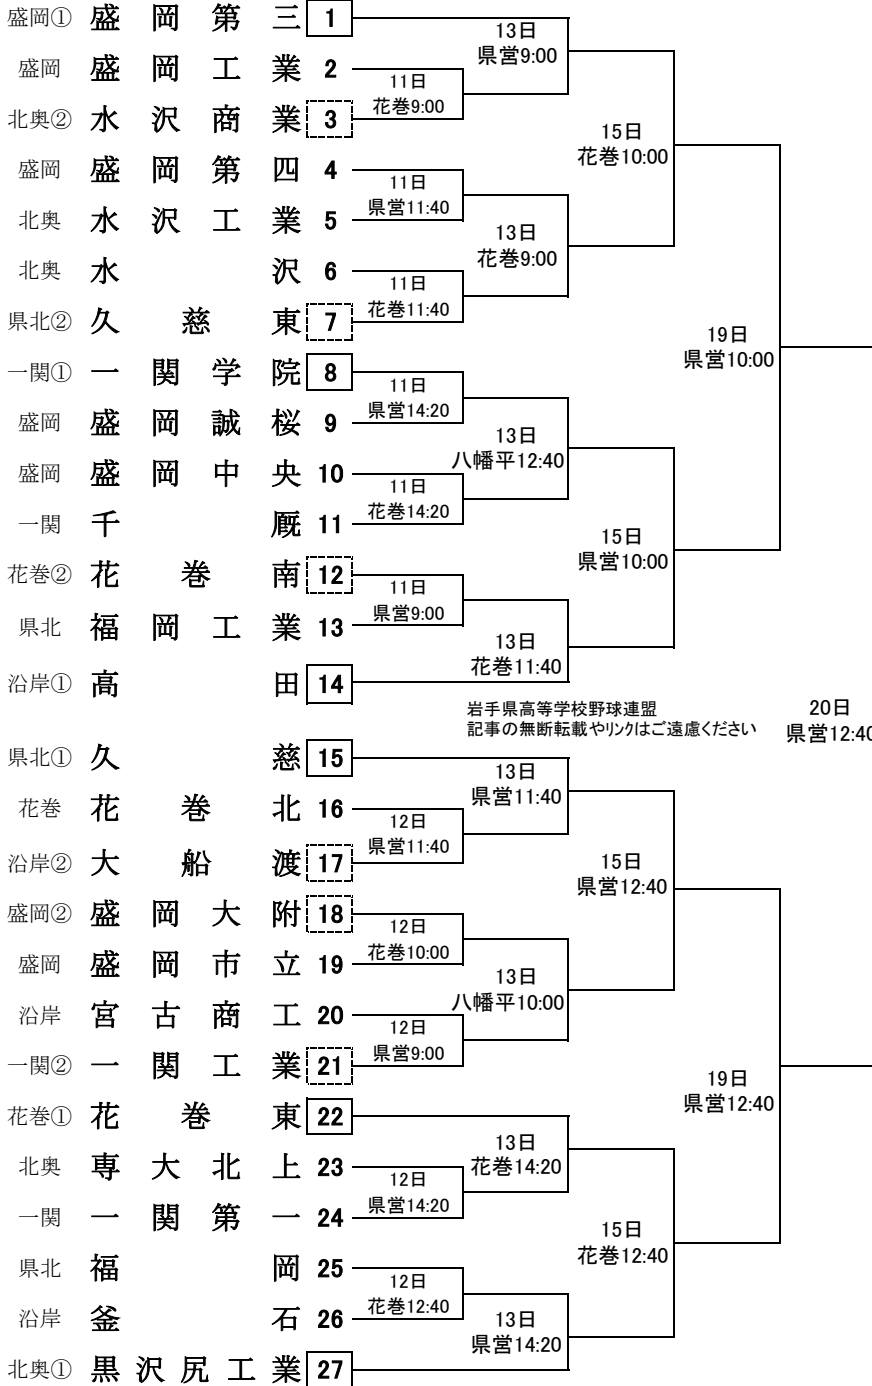

第74回秋季東北地区高等学校野球岩手県大会 組合せ

期 日 令和3年
 第1週 9月11日(土)～15日(水)
 第2週 9月19日(日)～20日(月) [雨天順延]

会 場 岩手県営野球場 (盛岡市)
 花巻球場 (花巻市)
 八幡平市総合運動公園野球場 (八幡平市)
 開会式
 抽選会 令和3年度より廃止
 令和3年9月3日(金) 15:00～
 盛岡工業高校 (盛工百年館)

※上位3チームは10月7日から13日まで青森県で開催される東北大会に出場。

東北大会 岩手県代表校
 第1代表
 第2代表
 第3代表

地区第一代表
 地区第二代表

岩手県高等学校野球連盟
 記事の無断転載やリンクはご遠慮ください

3位決定戦
 20日
 県営10:00