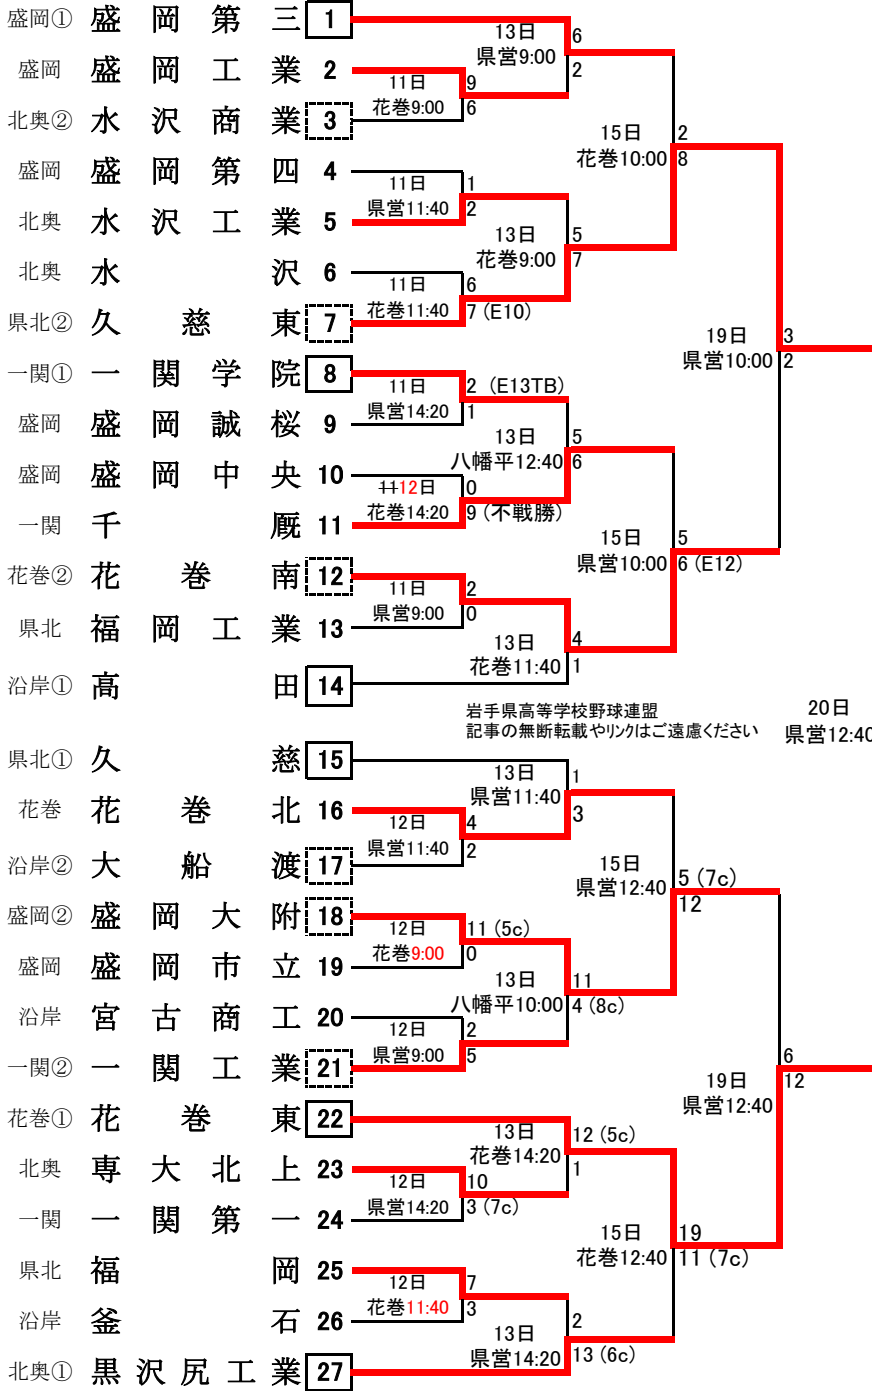

第74回秋季東北地区高等学校野球岩手県大会 組合せ

期日 令和3年
 第1週 9月11日(土)～15日(水)
 第2週 9月19日(日)～20日(月) [雨天順延]
 会場 岩手県営野球場(盛岡市)
 花巻球場(花巻市)
 八幡平市総合運動公園野球場(八幡平市)
 開会式 令和3年度より廃止
 抽選会 令和3年9月3日(金)15:00～
 盛岡工業高校(盛工百年館)

※上位3チームは10月7日から13日まで青森県で開催される東北大会に出場。

赤字:9/11訂正

東北大会 岩手県代表校
 第1代表 花巻東
 第2代表 久慈東
 第3代表 盛岡大学附属

地区第一代表
 地区第二代表

花巻南 3位決定戦 20日 3
 盛岡大附 県営10:00 8