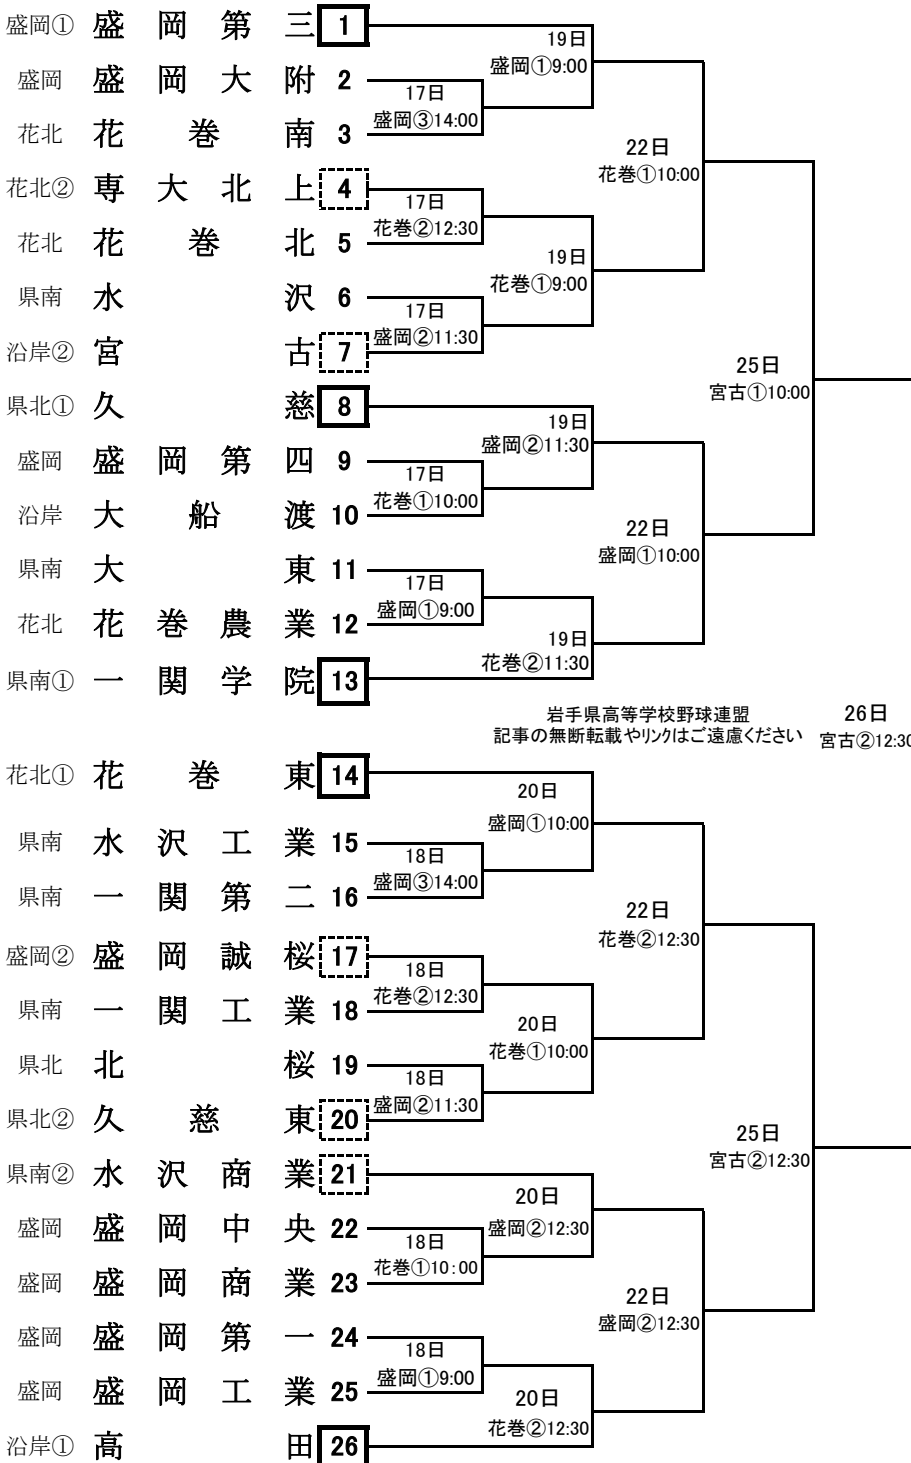

第76回岩手県高等学校総合体育大会硬式野球競技 兼 第71回春季東北地区高等学校野球岩手県大会 組合せ

期 日 ①令和6年5月17日(金)～22日(水)
期 日 ②令和6年5月25日(土)～26日(日)

会 場 きたぎんボールパーク(盛岡市)
花巻球場(花巻市)
東北ヒロセ野球場(宮古運動公園野球場)
(宮古市)

開会式 令和3年度より廃止

抽選会 令和6年5月10日(金)13:00(盛工百年館)

※上位2チームは6月14日(金)から18日(火)まで
宮城県で開催される東北大会に出場

東北大会 岩手県代表校
第1代表
第2代表

▭ 地区第一代表
▭ 地区第二代表

3位決定戦
26日
宮古①10:00