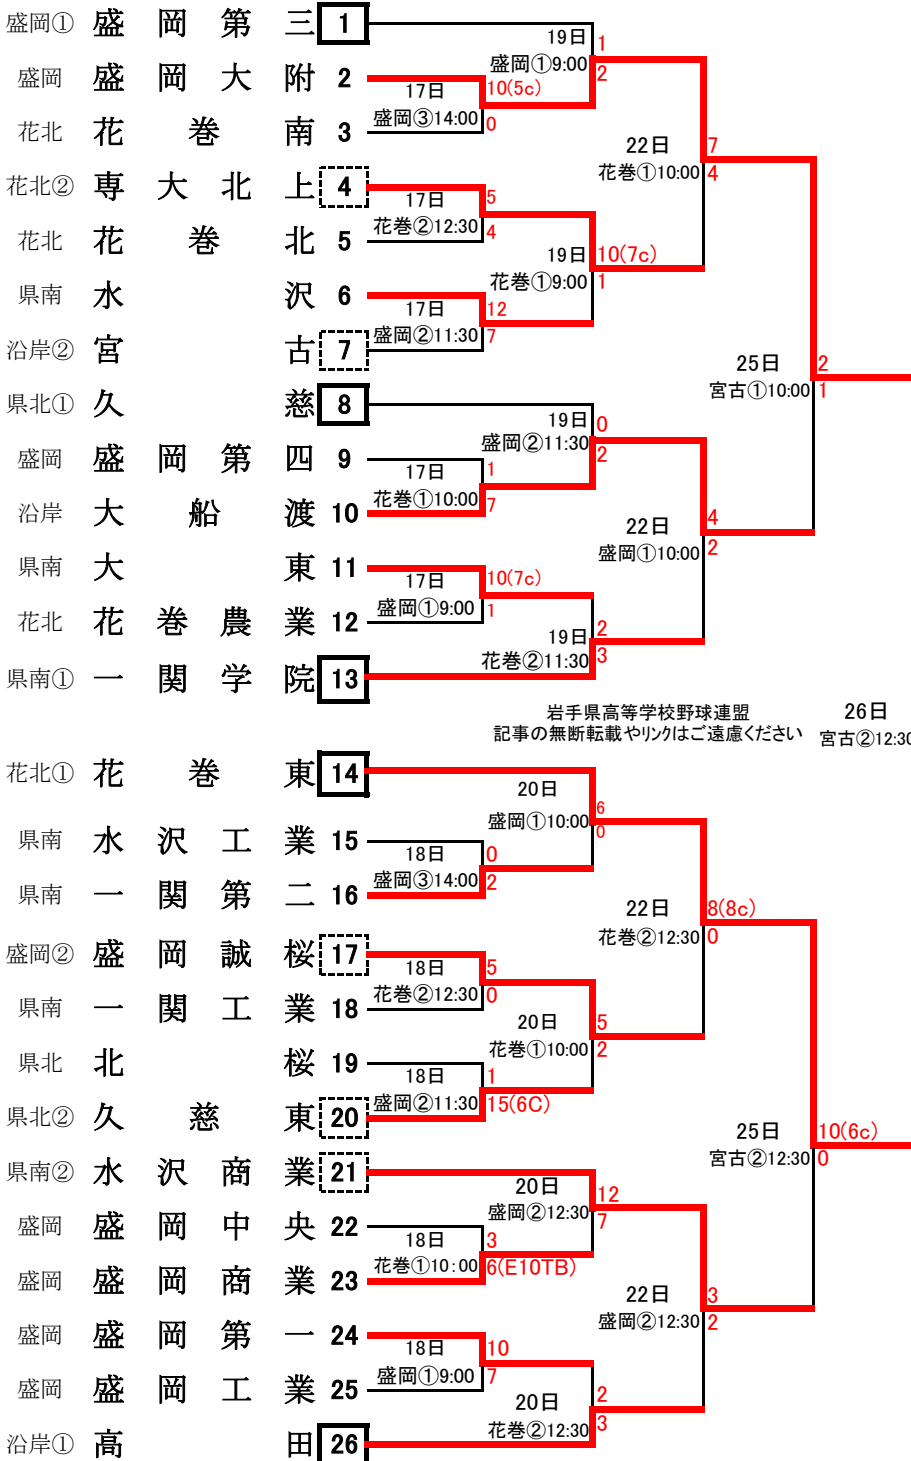

第76回岩手県高等学校総合体育大会硬式野球競技 兼 第71回春季東北地区高等学校野球岩手県大会 組合せ

期 日 ①令和6年5月17日(金)~22日(水)
期 日 ②令和6年5月25日(土)~26日(日)

会 場 きたぎんボールパーク(盛岡市)
花巻球場(花巻市)
東北ヒロセ野球場(宮古運動公園野球場)
(宮古市)

開会式 令和3年度より廃止

抽選会 令和6年5月10日(金)13:00(盛工百年館)

※上位2チームは6月14日(金)から18日(火)まで
宮城県で開催される東北大会に出場

東北大会 岩手県代表校
第1代表 花巻東高等学校
第2代表 盛岡大学附属高等学校

地区第一代表 (実線枠)
地区第二代表 (点線枠)

花巻東高等学校

大船渡 3位決定戦
26日 5
水沢商業 宮古①10:00 2