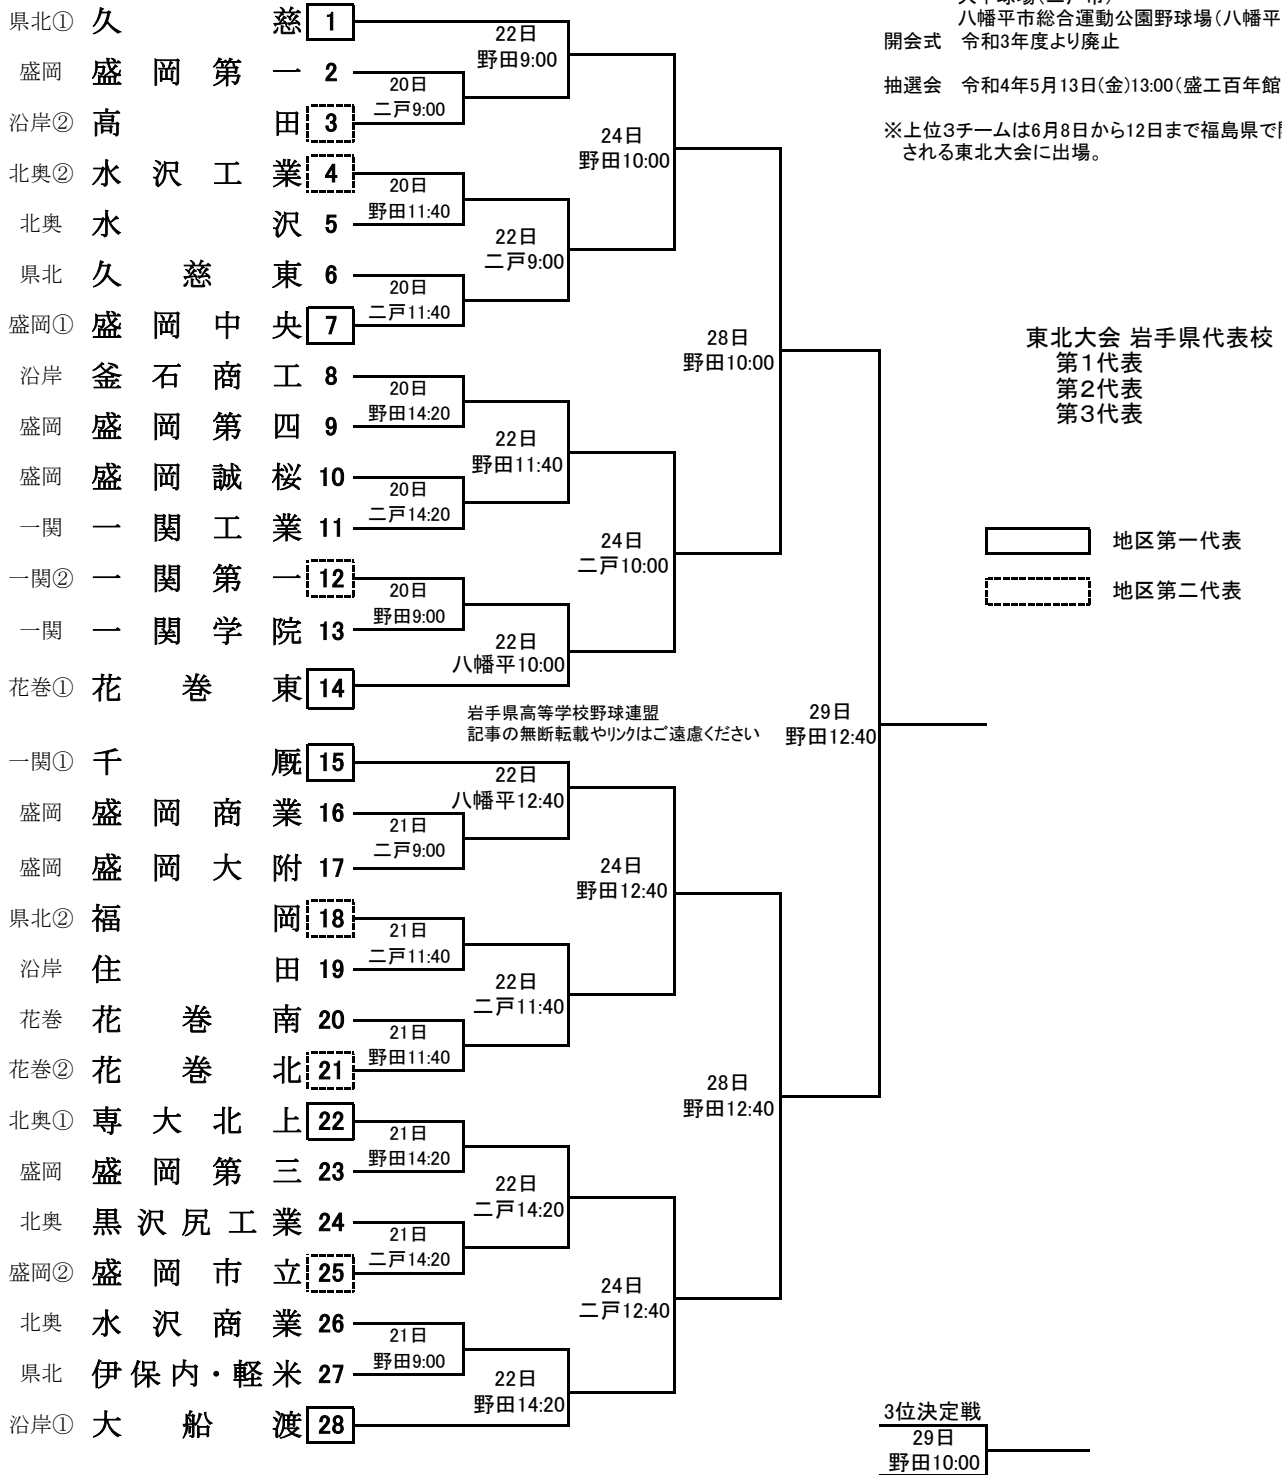

第74回岩手県総合体育大会硬式野球競技 兼 第69回春季東北地区高等学校野球岩手県大会 組合せ

期 日 令和4年①5月20日(金)～24日(火)
 期 日 令和4年②5月28日(土)～29日(日)
 会 場 ライジング・サン・スタジアム(野田村)
 大平球場(二戸市)
 八幡平市総合運動公園野球場(八幡平市)
 開会式 令和3年度より廃止
 抽選会 令和4年5月13日(金)13:00(盛工百年館)
 ※上位3チームは6月8日から12日まで福島県で開催される東北大会に出場。

伊保内・軽米は、伊保内高校と軽米高校の2校による連合チーム