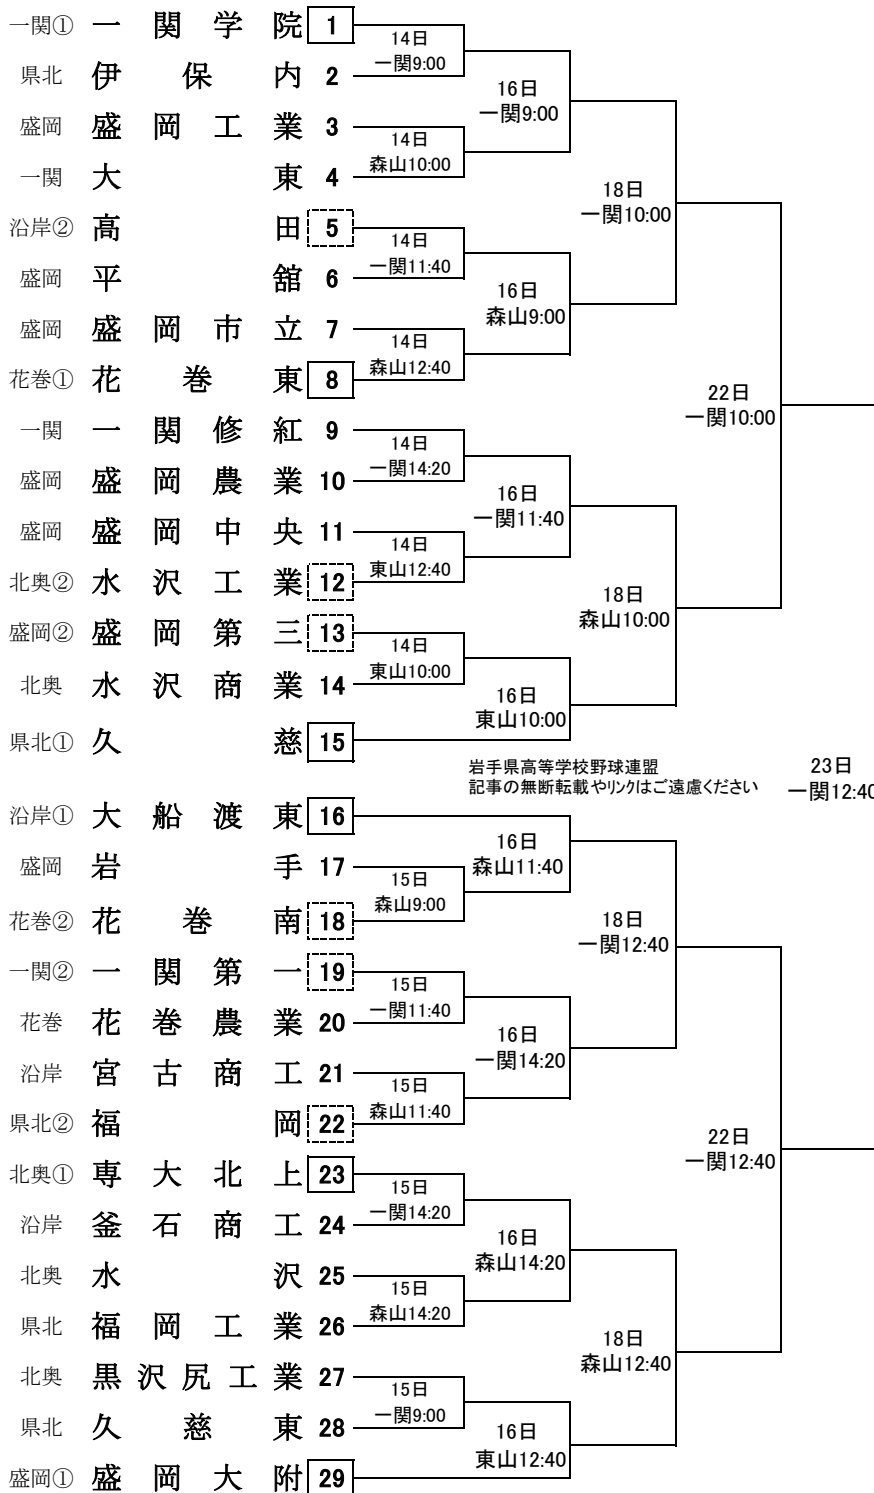

# 第73回岩手県総合体育大会硬式野球競技 兼 第68回春季東北地区高等学校野球岩手県大会 組合せ

期 日 令和3年①5月14日(金)～18日(火)  
②5月22日(土)～23日(日)

会 場 一関運動公園野球場(一関市)  
しんきん森山スタジアム(金ケ崎町)  
唐梅館総合公園東山球場(一関市)

開会式 令和3年度より廃止

抽選会 令和3年5月7日(金)13:00～盛工百年館  
※上位2チームは6月2日から6日まで秋田県で開催される東北大会に出場。

東北大会 岩手県代表校  
第1代表  
第2代表

地区第一代表  
地区第二代表

3位・4位順位決定戦

23日  
一関10:00