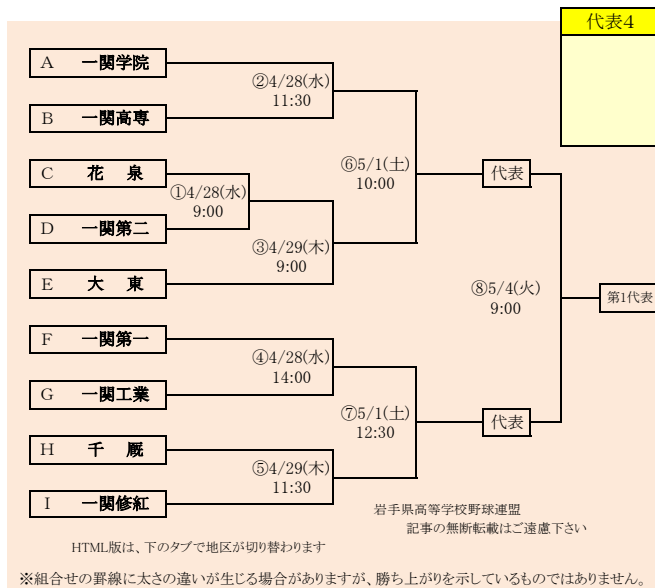

岩手県高等学校野球連盟 記事の無断転載・リンクはご遠慮ください

且合せの罫線に太さの違いが生じる場合がありますが、勝ち上がりを示しているものではありません

### 第68回春季東北地区高等学校野球岩手県大会 花巻地区予選

会 場  
花巻球場  
令和3年4月24日～5月4日(雨天順延)  
抽選4月20日

HTML版は下のタブで地区が切り替わります

四校連合は「水沢農業高校」、「岩谷堂高校」、「前沢高校」、「北上翔南高校」の4校による連合チーム

岩手県高等学校野球連盟  
記事等の無断転載はご遠慮下さい

※組合せの罫線に太さの違いが生じる場合がありますが、勝ち上がりを示しているものではありません。

第68回春季東北地区高等学校野球  
岩手県大会北奥地区予選

会場  
しんきん森山スタジアム  
令和3年4月26日～5月3日(雨天順延)  
抽選4月19日

赤字:4/20訂正

第68回春季東北地区高等学校野球  
 岩手県大会一関地区予選  
 会場  
 一関総合運動公園野球場  
 令和3年4月28日(火)、29日(水)、5月1日(土)、2日(日)、4日(火)  
 抽選 4月19日

連合は、「大槌高校」、「岩泉高校」、「山田高校」の3校による連合チーム

代表4

岩手県高等学校野球連盟  
記事の無断転載はご遠慮下さい

HTML版は、下のタブで地区が切り替わります

※組合せの罫線に太さの違いが生じる場合がありますが、勝ち上がりを示しているものではありません。

**第68回春季東北地区高等学校野球  
岩手県大会沿岸南地区予選**  
**会場** 平田運動公園野球場  
 令和3年4月24日(土)~25日(日)、27日(火)、5月1日(土)~2日(日)  
**抽選** 4月19日