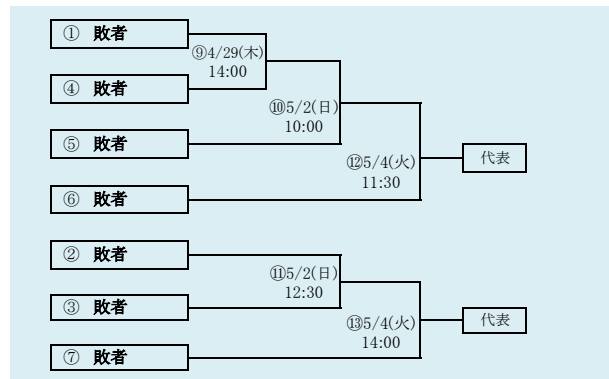

### 第68回春季東北地区高等学校野球岩手県大会 花巻地区予選

会 場  
花巻球場  
令和3年4月24日～5月4日(雨天順延)  
抽選4月20日

HTML版は下のタブで地区が切り替わります

四校連合は「水沢農業高校」、「岩谷堂高校」、「前沢高校」、「北上翔南高校」の4校による連合チーム

岩手県高等学校野球連盟  
記事等の無断転載はご遠慮下さい

※組合せの罫線に太さの違いが生じる場合がありますが、勝ち上がりを示しているものではありません。

第68回春季東北地区高等学校野球  
岩手県大会北奥地区予選

会場  
しんきん森山スタジアム  
令和3年4月26日～5月3日(雨天順延)  
抽選4月19日

赤字:4/20訂正

第68回春季東北地区高等学校野球  
 岩手県大会一関地区予選  
 会場  
 一関総合運動公園野球場  
 令和3年4月28日(火)、29日(水)、5月1日(土)、2日(日)、4日(火)  
 抽選 4月19日

連合は、「大槌高校」、「岩泉高校」、「山田高校」の3校による連合チーム

代表4

岩手県高等学校野球連盟  
記事の無断転載はご遠慮下さい

HTML版は、下のタブで地区が切り替わります

※組合せの罫線に太さの違いが生じる場合がありますが、勝ち上がりを示しているものではありません。

**第68回春季東北地区高等学校野球  
岩手県大会沿岸南地区予選**  
**会場** 平田運動公園野球場  
 令和3年4月24日(土)~25日(日)、27日(火)、5月1日(土)~2日(日)  
**抽選** 4月19日

※本線の準決勝終了後、二次予選チームで再抽選

令和3年度 第68回春季東北地区高等学校野球岩手県大会  
各地区予選予定試合数

地区	球場	4月24日	4月25日	4月26日	4月27日	4月28日	4月29日	4月30日	5月1日	5月2日	5月3日	5月4日	5月5日	5月6日
		土	日	月	火	水	木	金	土	日	月	火	水	木
県北	軽米	3	3			2	2	2		2		2		
盛岡	県営	2	2			2	2		2	2		3		
	八幡平	2	2			2	2		2					
花巻	花巻	2	2				2		2		2			
北奥	江釣子			3	3		2	2		2	2			
一関	一関					3	3		2	2		3		
沿岸	平田	3	2		2				3	3				