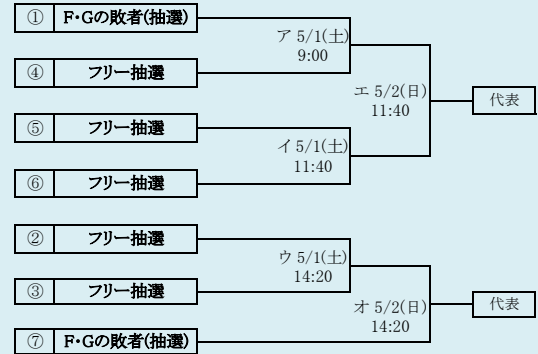

第68回春季東北地区高等学校野球  
岩手県大会北奥地区予選

会場  
しんきん森山スタジアム  
令和3年4月26日～5月3日(雨天順延)  
抽選4月19日

赤字:4/20訂正

第68回春季東北地区高等学校野球  
 岩手県大会一関地区予選  
 会場  
 一関総合運動公園野球場  
 令和3年4月28日(火)、29日(水)、5月1日(土)、2日(日)、4日(火)  
 抽選 4月19日

連合は、「大槌高校」、「岩泉高校」、「山田高校」の3校による連合チーム

代表4

岩手県高等学校野球連盟  
記事の無断転載はご遠慮下さい

HTML版は、下のタブで地区が切り替わります

※組合せの罫線に太さの違いが生じる場合がありますが、勝ち上がりを示しているものではありません。

**第68回春季東北地区高等学校野球  
岩手県大会沿岸南地区予選**  
**会場** 平田運動公園野球場  
 令和3年4月24日(土)~25日(日)、27日(火)、5月1日(土)~2日(日)  
**抽選** 4月19日

※本線の準決勝終了後、二次予選チームで再抽選

令和3年度 第68回春季東北地区高等学校野球岩手県大会  
各地区予選予定試合数

地区	球場	4月24日	4月25日	4月26日	4月27日	4月28日	4月29日	4月30日	5月1日	5月2日	5月3日	5月4日	5月5日	5月6日
		土	日	月	火	水	木	金	土	日	月	火	水	木
県北	軽米	3	3			2	2	2		2		2		
盛岡	県営	2	2			2	2		2	2		3		
	八幡平	2	2			2	2		2					
花巻	花巻	2	2				2		2		2			
北奥	江釣子			3	3		2	2		2	2			
一関	一関					3	3		2	2		3		
沿岸	平田	3	2		2				3	3				