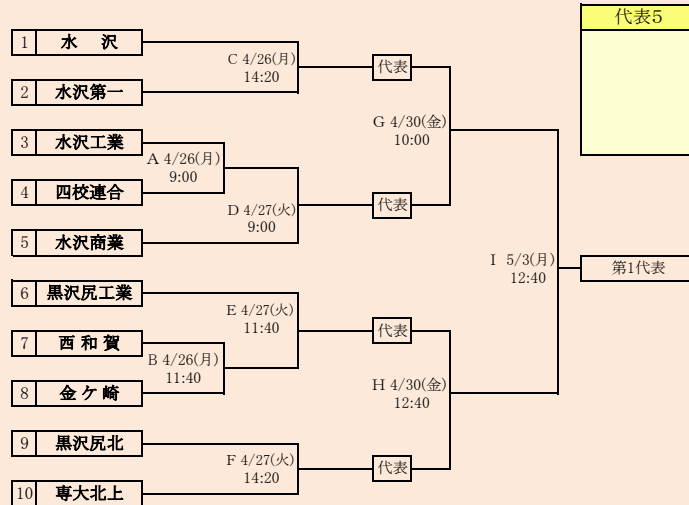

**第68回春季東北地区高等学校野球  
岩手県大会県北地区予選**

会場  
軽米ハートフル球場  
令和3年4月24日(土)、25日(日)、28日(水)、29日(木)、30日(金)、  
5月2日(日)、4日(火)

抽選 4月15日

第68回春季東北地区高等学校野球  
岩手県大会盛岡地区予選  
会場  
岩手県営野球場(県)  
八幡平市総合運動公園野球場(八)  
令和3年4月24日～5月4日(雨天順延) 抽選4月19日

岩手県高等学校野球連盟 記事の無断転載・リンクはご遠慮ください

且合せの罫線に太さの違いが生じる場合がありますが、勝ち上がりを示しているものではありません

### 第68回春季東北地区高等学校野球岩手県大会 花巻地区予選

会 場  
花巻球場  
令和3年4月24日～5月4日(雨天順延)  
抽選4月20日

HTML版は下のタブで地区が切り替わります

四校連合は「水沢農業高校」、「岩谷堂高校」、「前沢高校」、「北上翔南高校」の4校による連合チーム

岩手県高等学校野球連盟  
記事等の無断転載はご遠慮下さい

※組合せの罫線に太さの違いが生じる場合がありますが、勝ち上がりを示しているものではありません。

第68回春季東北地区高等学校野球  
岩手県大会北奥地区予選

会場  
しんきん森山スタジアム  
令和3年4月26日～5月3日(雨天順延)  
抽選4月19日

赤字:4/20訂正

第68回春季東北地区高等学校野球  
 岩手県大会一関地区予選  
 会場  
 一関総合運動公園野球場  
 令和3年4月28日(火)、29日(水)、5月1日(土)、2日(日)、4日(火)  
 抽選 4月19日

連合は、「大槌高校」、「岩泉高校」、「山田高校」の3校による連合チーム