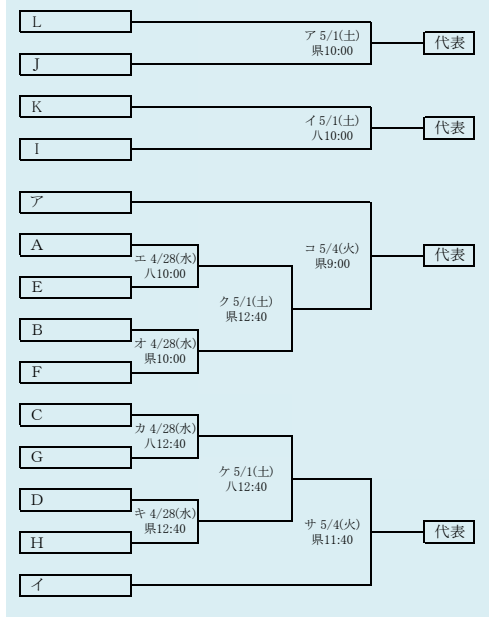

**第68回春季東北地区高等学校野球  
岩手県大会県北地区予選**

会場  
軽米ハートフル球場  
令和3年4月24日(土)、25日(日)、28日(水)、29日(木)、30日(金)、  
5月2日(日)、4日(火)

抽選 4月15日

第68回春季東北地区高等学校野球  
岩手県大会盛岡地区予選  
会場  
岩手県営野球場(県)  
八幡平市総合運動公園野球場(八)  
令和3年4月24日～5月4日(雨天順延) 抽選4月19日

岩手県高等学校野球連盟 記事の無断転載・リンクはご遠慮ください

且合せの罫線に太さの違いが生じる場合がありますが、勝ち上がりを示しているものではありません

### 第68回春季東北地区高等学校野球岩手県大会 花巻地区予選

会 場  
花巻球場  
令和3年4月24日～5月4日(雨天順延)  
抽選4月20日

HTML版は下のタブで地区が切り替わります

四校連合は「水沢農業高校」、「岩谷堂高校」、「前沢高校」、「北上翔南高校」の4校による連合チーム

岩手県高等学校野球連盟  
記事等の無断転載はご遠慮下さい

※組合せの罫線に太さの違いが生じる場合がありますが、勝ち上がりを示しているものではありません。

第68回春季東北地区高等学校野球  
岩手県大会北奥地区予選

会場  
しんきん森山スタジアム  
令和3年4月26日～5月3日(雨天順延)  
抽選4月19日

赤字:4/20訂正

第68回春季東北地区高等学校野球  
 岩手県大会一関地区予選  
 会場  
 一関総合運動公園野球場  
 令和3年4月28日(火)、29日(水)、5月1日(土)、2日(日)、4日(火)  
 抽選 4月19日

連合は、「大槌高校」、「岩泉高校」、「山田高校」の3校による連合チーム