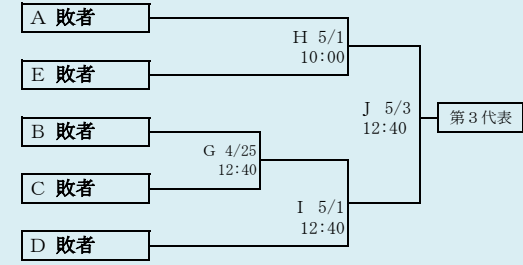

**第68回春季東北地区高等学校野球  
岩手県大会県北地区予選**

会場  
軽米ハートフル球場  
令和3年4月24日(土)、25日(日)、28日(水)、29日(木)、30日(金)、  
5月2日(日)、4日(火)

抽選 4月15日

第68回春季東北地区高等学校野球  
岩手県大会盛岡地区予選  
会場  
岩手県営野球場(県)  
八幡平市総合運動公園野球場(八)  
令和3年4月24日～5月4日(雨天順延) 抽選4月19日

岩手県高等学校野球連盟 記事の無断転載・リンクはご遠慮ください

且合せの罫線に太さの違いが生じる場合がありますが、勝ち上がりを示しているものではありません

### 第68回春季東北地区高等学校野球岩手県大会 花巻地区予選

会 場  
花巻球場  
令和3年4月24日～5月4日(雨天順延)  
抽選4月20日

HTML版は下のタブで地区が切り替わります

四校連合は「水沢農業高校」、「岩谷堂高校」、「前沢高校」、「北上翔南高校」の4校による連合チーム

岩手県高等学校野球連盟  
記事等の無断転載はご遠慮下さい

※組合せの罫線に太さの違いが生じる場合がありますが、勝ち上がりを示しているものではありません。

第68回春季東北地区高等学校野球  
岩手県大会北奥地区予選

会場  
しんきん森山スタジアム  
令和3年4月26日～5月3日(雨天順延)  
抽選4月19日

赤字:4/20訂正

第68回春季東北地区高等学校野球  
 岩手県大会一関地区予選  
 会場  
 一関総合運動公園野球場  
 令和3年4月28日(火)、29日(水)、5月1日(土)、2日(日)、4日(火)  
 抽選 4月19日

連合は、「大槌高校」、「岩泉高校」、「山田高校」の3校による連合チーム