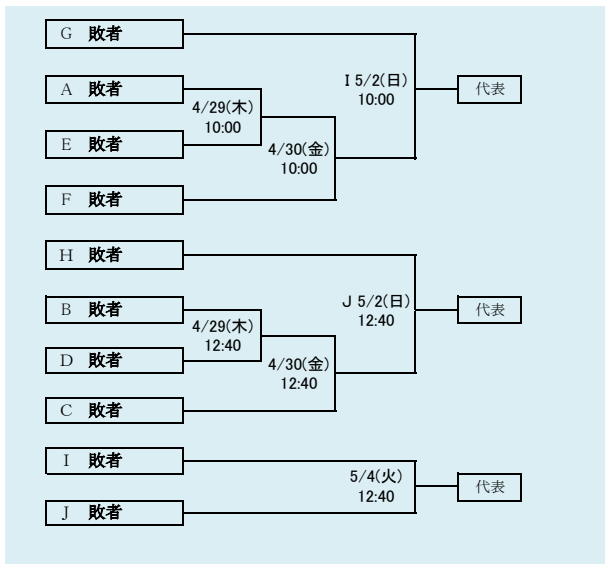

**第68回春季東北地区高等学校野球  
岩手県大会県北地区予選**

会場  
軽米ハートフル球場  
令和3年4月24日(土)、25日(日)、28日(水)、29日(木)、30日(金)、  
5月2日(日)、4日(火)

抽選 4月15日

第68回春季東北地区高等学校野球  
岩手県大会盛岡地区予選  
会場  
岩手県営野球場(県)  
八幡平市総合運動公園野球場(八)  
令和3年4月24日～5月4日(雨天順延) 抽選4月19日

岩手県高等学校野球連盟 記事の無断転載・リンクはご遠慮ください

且合せの罫線に太さの違いが生じる場合がありますが、勝ち上がりを示しているものではありません

### 第68回春季東北地区高等学校野球岩手県大会 花巻地区予選

会 場  
花巻球場  
令和3年4月24日～5月4日(雨天順延)  
抽選4月20日

HTML版は下のタブで地区が切り替わります

四校連合は「水沢農業高校」、「岩谷堂高校」、「前沢高校」、「北上翔南高校」の4校による連合チーム

岩手県高等学校野球連盟  
記事等の無断転載はご遠慮下さい

※組合せの罫線に太さの違いが生じる場合がありますが、勝ち上がりを示しているものではありません。

第68回春季東北地区高等学校野球  
岩手県大会北奥地区予選

会場  
しんきん森山スタジアム  
令和3年4月26日～5月3日(雨天順延)  
抽選4月19日

赤字:4/20訂正

第68回春季東北地区高等学校野球  
 岩手県大会一関地区予選  
 会場  
 一関総合運動公園野球場  
 令和3年4月28日(火)、29日(水)、5月1日(土)、2日(日)、4日(火)  
 抽選 4月19日

連合は、「大槌高校」、「岩泉高校」、「山田高校」の3校による連合チーム