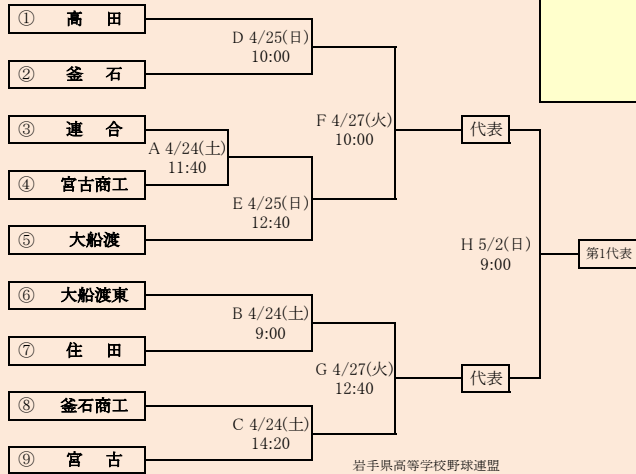

### 第68回春季東北地区高等学校野球岩手県大会 花巻地区予選

会 場  
花巻球場  
令和3年4月24日～5月4日(雨天順延)  
抽選4月20日

HTML版は下のタブで地区が切り替わります

四校連合は「水沢農業高校」、「岩谷堂高校」、「前沢高校」、「北上翔南高校」の4校による連合チーム

岩手県高等学校野球連盟  
記事等の無断転載はご遠慮下さい

※組合せの罫線に太さの違いが生じる場合がありますが、勝ち上がりを示しているものではありません。

第68回春季東北地区高等学校野球  
岩手県大会北奥地区予選

会場  
しんきん森山スタジアム  
令和3年4月26日～5月3日(雨天順延)  
抽選4月19日

赤字:4/20訂正

第68回春季東北地区高等学校野球  
 岩手県大会一関地区予選  
 会場  
 一関総合運動公園野球場  
 令和3年4月28日(火)、29日(水)、5月1日(土)、2日(日)、4日(火)  
 抽選 4月19日

連合は、「大槌高校」、「岩泉高校」、「山田高校」の3校による連合チーム

代表4

岩手県高等学校野球連盟  
記事の無断転載はご遠慮下さい

HTML版は、下のタブで地区が切り替わります

※組合せの罫線に太さの違いが生じる場合がありますが、勝ち上がりを示しているものではありません。

**第68回春季東北地区高等学校野球  
岩手県大会沿岸南地区予選**  
**会場** 平田運動公園野球場  
 令和3年4月24日(土)~25日(日)、27日(火)、5月1日(土)~2日(日)  
**抽選** 4月19日

※本線の準決勝終了後、二次予選チームで再抽選

令和3年度 第68回春季東北地区高等学校野球岩手県大会  
各地区予選予定試合数

地区	球場	4月24日	4月25日	4月26日	4月27日	4月28日	4月29日	4月30日	5月1日	5月2日	5月3日	5月4日	5月5日	5月6日
		土	日	月	火	水	木	金	土	日	月	火	水	木
県北	軽米	3	3			2	2	2		2		2		
盛岡	県営	2	2			2	2		2	2		3		
	八幡平	2	2			2	2		2					
花巻	花巻	2	2				2		2		2			
北奥	江釣子			3	3		2	2		2	2			
一関	一関					3	3		2	2		3		
沿岸	平田	3	2		2				3	3				