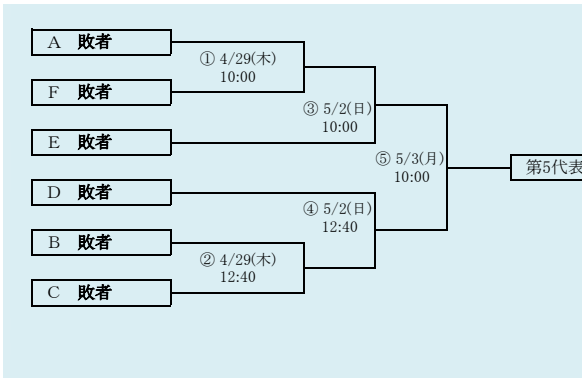

岩手県高等学校野球連盟 記事の無断転載・リンクはご遠慮ください

且合せの罫線に太さの違いが生じる場合がありますが、勝ち上がりを示しているものではありません

### 第68回春季東北地区高等学校野球岩手県大会 花巻地区予選

会 場  
花巻球場  
令和3年4月24日～5月4日(雨天順延)  
抽選4月20日

HTML版は下のタブで地区が切り替わります

四校連合は「水沢農業高校」、「岩谷堂高校」、「前沢高校」、「北上翔南高校」の4校による連合チーム

岩手県高等学校野球連盟  
記事等の無断転載はご遠慮下さい

※組合せの罫線に太さの違いが生じる場合がありますが、勝ち上がりを示しているものではありません。

第68回春季東北地区高等学校野球  
岩手県大会北奥地区予選

会場  
しんきん森山スタジアム  
令和3年4月26日～5月3日(雨天順延)  
抽選4月19日

赤字:4/20訂正

第68回春季東北地区高等学校野球  
 岩手県大会一関地区予選  
 会場  
 一関総合運動公園野球場  
 令和3年4月28日(火)、29日(水)、5月1日(土)、2日(日)、4日(火)  
 抽選 4月19日

連合は、「大槌高校」、「岩泉高校」、「山田高校」の3校による連合チーム

代表4

岩手県高等学校野球連盟  
記事の無断転載はご遠慮下さい

HTML版は、下のタブで地区が切り替わります

※組合せの罫線に太さの違いが生じる場合がありますが、勝ち上がりを示しているものではありません。

**第68回春季東北地区高等学校野球  
岩手県大会沿岸南地区予選**  
**会場** 平田運動公園野球場  
 令和3年4月24日(土)~25日(日)、27日(火)、5月1日(土)~2日(日)  
**抽選** 4月19日