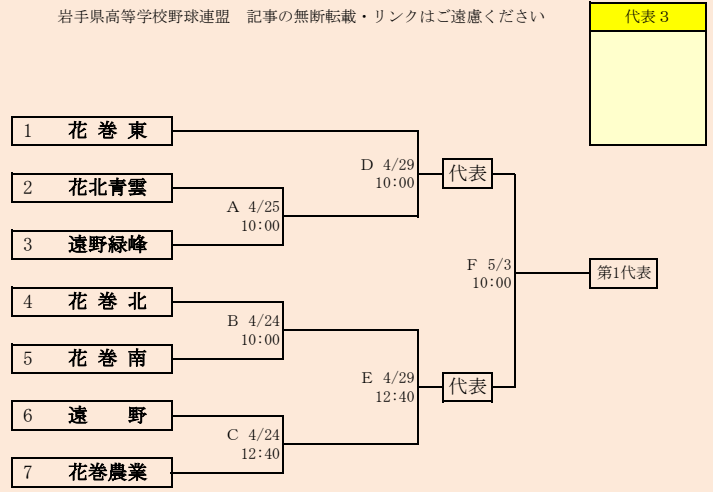

**第68回春季東北地区高等学校野球  
岩手県大会県北地区予選**

会場  
軽米ハートフル球場  
令和3年4月24日(土)、25日(日)、28日(水)、29日(木)、30日(金)、  
5月2日(日)、4日(火)

抽選 4月15日

第68回春季東北地区高等学校野球  
岩手県大会盛岡地区予選  
会場  
岩手県営野球場(県)  
八幡平市総合運動公園野球場(八)  
令和3年4月24日～5月4日(雨天順延) 抽選4月19日

岩手県高等学校野球連盟 記事の無断転載・リンクはご遠慮ください

且合せの罫線に太さの違いが生じる場合がありますが、勝ち上がりを示しているものではありません

### 第68回春季東北地区高等学校野球岩手県大会 花巻地区予選

会 場  
花巻球場  
令和3年4月24日～5月4日(雨天順延)  
抽選4月20日

HTML版は下のタブで地区が切り替わります

四校連合は「水沢農業高校」、「岩谷堂高校」、「前沢高校」、「北上翔南高校」の4校による連合チーム

岩手県高等学校野球連盟  
記事等の無断転載はご遠慮下さい

※組合せの罫線に太さの違いが生じる場合がありますが、勝ち上がりを示しているものではありません。

第68回春季東北地区高等学校野球  
岩手県大会北奥地区予選

会場  
しんきん森山スタジアム  
令和3年4月26日～5月3日(雨天順延)  
抽選4月19日

赤字:4/20訂正

第68回春季東北地区高等学校野球  
 岩手県大会一関地区予選  
 会場  
 一関総合運動公園野球場  
 令和3年4月28日(火)、29日(水)、5月1日(土)、2日(日)、4日(火)  
 抽選 4月19日

連合は、「大槌高校」、「岩泉高校」、「山田高校」の3校による連合チーム