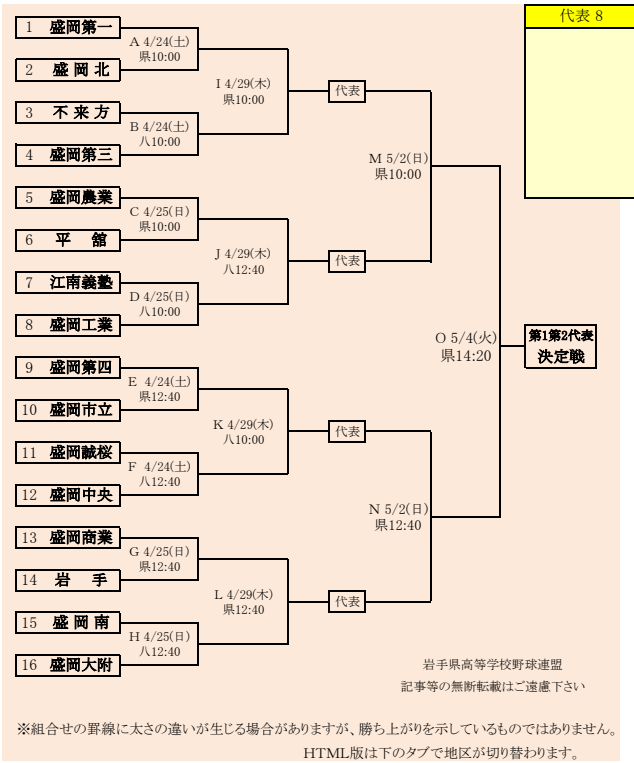

**第68回春季東北地区高等学校野球  
岩手県大会県北地区予選**

会場  
軽米ハートフル球場  
令和3年4月24日(土)、25日(日)、28日(水)、29日(木)、30日(金)、  
5月2日(日)、4日(火)

抽選 4月15日

第68回春季東北地区高等学校野球  
岩手県大会盛岡地区予選  
会場  
岩手県営野球場(県)  
八幡平市総合運動公園野球場(八)  
令和3年4月24日～5月4日(雨天順延) 抽選4月19日

岩手県高等学校野球連盟 記事の無断転載・リンクはご遠慮ください

且合せの罫線に太さの違いが生じる場合がありますが、勝ち上がりを示しているものではありません

### 第68回春季東北地区高等学校野球岩手県大会 花巻地区予選

会 場  
花巻球場  
令和3年4月24日～5月4日(雨天順延)  
抽選4月20日

HTML版は下のタブで地区が切り替わります

四校連合は「水沢農業高校」、「岩谷堂高校」、「前沢高校」、「北上翔南高校」の4校による連合チーム

岩手県高等学校野球連盟  
記事等の無断転載はご遠慮下さい

※組合せの罫線に太さの違いが生じる場合がありますが、勝ち上がりを示しているものではありません。

第68回春季東北地区高等学校野球  
岩手県大会北奥地区予選

会場  
しんきん森山スタジアム  
令和3年4月26日～5月3日(雨天順延)  
抽選4月19日

赤字:4/20訂正

第68回春季東北地区高等学校野球  
 岩手県大会一関地区予選  
 会場  
 一関総合運動公園野球場  
 令和3年4月28日(火)、29日(水)、5月1日(土)、2日(日)、4日(火)  
 抽選 4月19日

連合は、「大槌高校」、「岩泉高校」、「山田高校」の3校による連合チーム