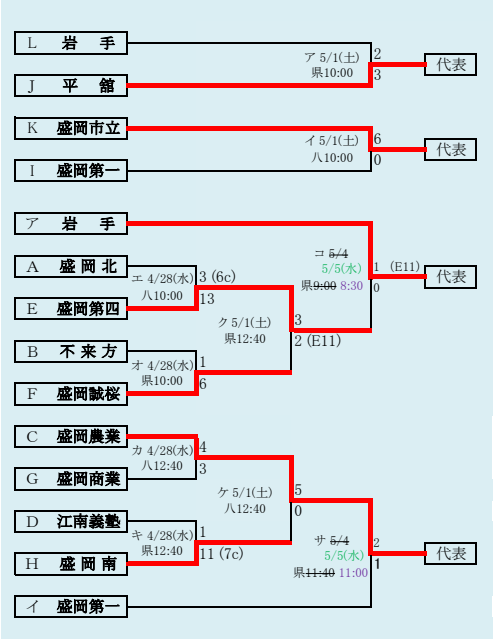

連合は、「種市高校」、「大野高校」、「紫波総合高校」の3校による連合チーム

HTML版は、下のタブで地区が切り替わります。

※組合せの罫線に太さの違いが生じる場合がありますが、勝ち上がりを示しているものではありません。

### 第68回春季東北地区高等学校野球 岩手県大会県北地区予選

会場  
軽米ハートフル球場  
令和3年4月24日(土)、25日(日)、28日(水)、29日(木)、30日(金)、  
5月2日(日)、4日(火)  
抽選 4月15日

第68回春季東北地区高等学校野球  
岩手県大会盛岡地区予選  
会場  
岩手県営野球場(県)  
八幡平市総合運動公園野球場(八)  
令和3年4月24日～5月4日(雨天順延) 抽選4月19日

### 第68回春季東北地区高等学校野球岩手県大会 花巻地区予選

会場  
花巻球場  
令和3年4月24日～5月4日(雨天順延)  
抽選4月20日

HTML版は下のタブで地区が切り替わります

四校連合は「水沢農業高校」、「岩谷堂高校」、「前沢高校」、「北上翔南高校」の4校による連合チーム

岩手県高等学校野球連盟  
記事等の無断転載はご遠慮下さい

※組合せの罫線に太さの違いが生じる場合がありますが、勝ち上がりを示しているものではありません。