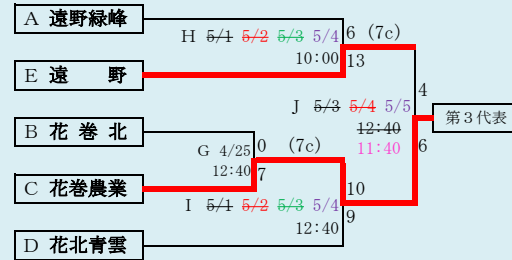

### 第68回春季東北地区高等学校野球 岩手県大会県北地区予選

会場  
軽米ハートフル球場  
令和3年4月24日(土)、25日(日)、28日(水)、29日(木)、30日(金)、  
5月2日(日)、4日(火)  
抽選 4月15日

第68回春季東北地区高等学校野球  
岩手県大会盛岡地区予選  
会場  
岩手県営野球場(県)  
八幡平市総合運動公園野球場(八)  
令和3年4月24日～5月4日(雨天順延) 抽選4月19日

岩手県高等学校野球連盟 記事の無断転載・リンクはご遠慮ください

赤字:4/29訂正 青字:4/30訂正 緑字:5/2訂正 紫字:5/3訂正 桃字:5/4訂正

組合せの罫線に太さの違いが生じる場合がありますが、勝ち上がりを示しているものではありません

### 第68回春季東北地区高等学校野球岩手県大会 花巻地区予選

会場  
花巻球場  
令和3年4月24日～5月4日(雨天順延)  
抽選4月20日

HTML版は下のタブで地区が切り替わります

四校連合は「水沢農業高校」、「岩谷堂高校」、「前沢高校」、「北上翔南高校」の4校による連合チーム

岩手県高等学校野球連盟  
記事等の無断転載はご遠慮下さい

※組合せの罫線に太さの違いが生じる場合がありますが、勝ち上がりを示しているものではありません。

第68回春季東北地区高等学校野球  
岩手県大会北奥地区予選  
会場  
しんきん森山スタジアム  
令和3年4月26日～5月3日(雨天順延)  
抽選4月19日

赤字:4/20訂正  
青字:4/29訂正  
緑字:5/2訂正  
紫字:5/3訂正

第68回春季東北地区高等学校野球  
岩手県大会一関地区予選

会場 一関総合運動公園野球場

令和3年4月28日(火)、29日(水)、5月1日(土)、2日(日)、4日(火)