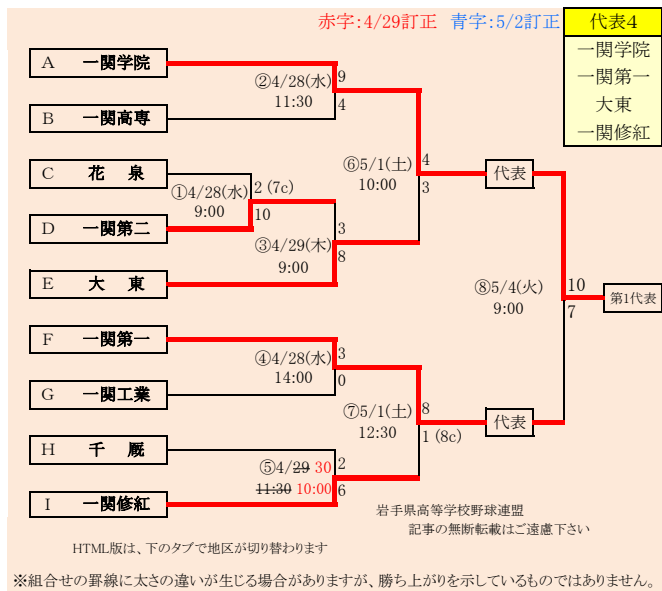

### 第68回春季東北地区高等学校野球 岩手県大会県北地区予選

会場  
軽米ハートフル球場  
令和3年4月24日(土)、25日(日)、28日(水)、29日(木)、30日(金)、  
5月2日(日)、4日(火)  
抽選 4月15日

第68回春季東北地区高等学校野球  
岩手県大会盛岡地区予選  
会場  
岩手県営野球場(県)  
八幡平市総合運動公園野球場(八)  
令和3年4月24日～5月4日(雨天順延) 抽選4月19日

### 第68回春季東北地区高等学校野球岩手県大会 花巻地区予選

会場  
花巻球場  
令和3年4月24日～5月4日(雨天順延)  
抽選4月20日

HTML版は下のタブで地区が切り替わります

四校連合は「水沢農業高校」、「岩谷堂高校」、「前沢高校」、「北上翔南高校」の4校による連合チーム

岩手県高等学校野球連盟  
記事等の無断転載はご遠慮下さい

※組合せの罫線に太さの違いが生じる場合がありますが、勝ち上がりを示しているものではありません。

第68回春季東北地区高等学校野球  
岩手県大会北奥地区予選  
会場  
しんきん森山スタジアム  
令和3年4月26日～5月3日(雨天順延)  
抽選4月19日

赤字:4/20訂正  
青字:4/29訂正  
緑字:5/2訂正  
紫字:5/3訂正

第68回春季東北地区高等学校野球  
岩手県大会一関地区予選

会場 一関総合運動公園野球場

令和3年4月28日(火)、29日(水)、5月1日(土)、2日(日)、4日(火)

抽選 4月19日

第68回春季東北地区高等学校野球  
岩手県大会沿岸南地区予選

会場  
平田運動公園野球場

令和3年4月24日(土)~25日(日)、27日(火)、5月1日(土)~2日(日)

抽選 4月19日

令和3年度 第68回春季東北地区高等学校野球岩手県大会  
各地区予選予定試合数

赤字:4/29訂正 青字:4/30訂正 緑字:5/2訂正 紫字:5/3訂正

地区	球場	4月24日 土	4月25日 日	4月26日 月	4月27日 火	4月28日 水	4月29日 木	4月30日 金	5月1日 土	5月2日 日	5月3日 月	5月4日 火	5月5日 水	5月6日 木
県北	軽米	3	3			2	2	<del>2</del> 0	2	<del>2</del> 0	2	2		
盛岡	県営	2	2			2	2		2	<del>2</del> 0	<del>2</del> 0	<del>3</del> 2	3	
	八幡平	2	2			2	2		2					
花巻	花巻	2	2				<del>2</del> 0	2	<del>2</del> 0	<del>2</del> 0	<del>2</del> 0	2	2	
北奥	江釣子			3	3		2	2		<del>2</del> 0	<del>2</del> 0	2	2	
一関	一関					3	<del>3</del> 1	2	2	<del>2</del> 0	2	3		
沿岸	平田	3	2		2				3	<del>3</del> 0	3			