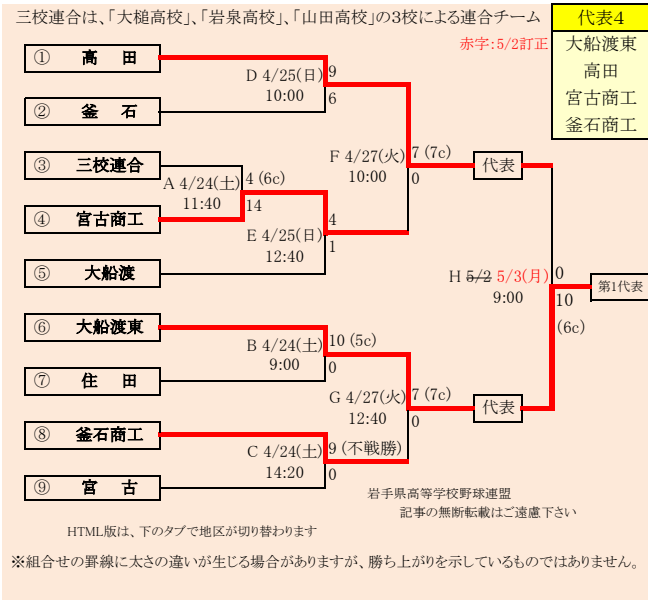

### 第68回春季東北地区高等学校野球岩手県大会 花巻地区予選

会場  
花巻球場  
令和3年4月24日～5月4日(雨天順延)  
抽選4月20日

HTML版は下のタブで地区が切り替わります

四校連合は「水沢農業高校」、「岩谷堂高校」、「前沢高校」、「北上翔南高校」の4校による連合チーム

岩手県高等学校野球連盟  
記事等の無断転載はご遠慮下さい

※組合せの罫線に太さの違いが生じる場合がありますが、勝ち上がりを示しているものではありません。

第68回春季東北地区高等学校野球  
岩手県大会北奥地区予選  
会場  
しんきん森山スタジアム  
令和3年4月26日～5月3日(雨天順延)  
抽選4月19日

赤字:4/20訂正  
青字:4/29訂正  
緑字:5/2訂正  
紫字:5/3訂正

第68回春季東北地区高等学校野球  
岩手県大会一関地区予選

会場 一関総合運動公園野球場

令和3年4月28日(火)、29日(水)、5月1日(土)、2日(日)、4日(火)

抽選 4月19日

第68回春季東北地区高等学校野球  
岩手県大会沿岸南地区予選

会場  
平田運動公園野球場

令和3年4月24日(土)~25日(日)、27日(火)、5月1日(土)~2日(日)

抽選 4月19日

令和3年度 第68回春季東北地区高等学校野球岩手県大会  
各地区予選予定試合数

赤字:4/29訂正 青字:4/30訂正 緑字:5/2訂正 紫字:5/3訂正

地区	球場	4月24日 土	4月25日 日	4月26日 月	4月27日 火	4月28日 水	4月29日 木	4月30日 金	5月1日 土	5月2日 日	5月3日 月	5月4日 火	5月5日 水	5月6日 木
県北	軽米	3	3			2	2	<del>2</del> 0	2	<del>2</del> 0	2	2		
盛岡	県営	2	2			2	2		2	<del>2</del> 0	<del>2</del> 0	<del>3</del> 2	3	
	八幡平	2	2			2	2		2					
花巻	花巻	2	2				<del>2</del> 0	2	<del>2</del> 0	<del>2</del> 0	<del>2</del> 0	2	2	
北奥	江釣子			3	3		2	2		<del>2</del> 0	<del>2</del> 0	2	2	
一関	一関					3	<del>3</del> 1	2	2	<del>2</del> 0	2	3		
沿岸	平田	3	2		2				3	<del>3</del> 0	3			