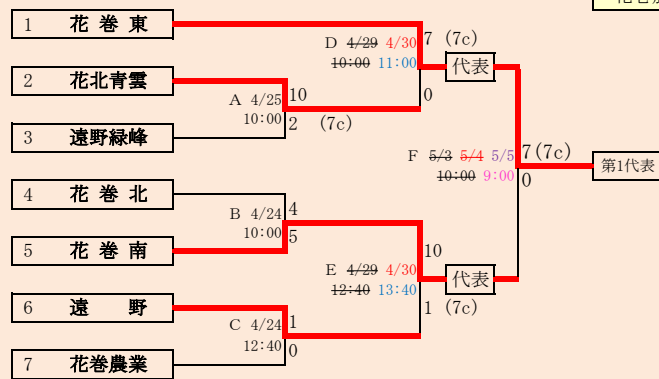

岩手県高等学校野球連盟 記事の無断転載・リンクはご遠慮ください

赤字:4/29訂正 青字:4/30訂正 緑字:5/2訂正 紫字:5/3訂正 桃字:5/4訂正

組合せの罫線に太さの違いが生じる場合がありますが、勝ち上がりを示しているものではありません

第68回春季東北地区高等学校野球岩手県大会 花巻地区予選

会場
花巻球場
令和3年4月24日～5月4日(雨天順延)
抽選4月20日