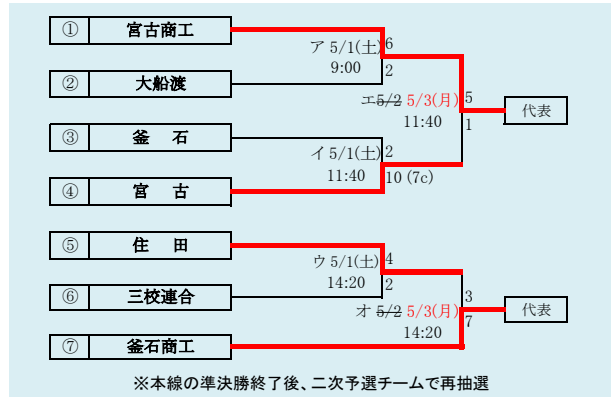

### 第68回春季東北地区高等学校野球岩手県大会 花巻地区予選

会場  
花巻球場  
令和3年4月24日～5月4日(雨天順延)  
抽選4月20日

HTML版は下のタブで地区が切り替わります

四校連合は「水沢農業高校」、「岩谷堂高校」、「前沢高校」、「北上翔南高校」の4校による連合チーム

岩手県高等学校野球連盟  
記事等の無断転載はご遠慮下さい

※組合せの罫線に太さの違いが生じる場合がありますが、勝ち上がりを示しているものではありません。

第68回春季東北地区高等学校野球  
岩手県大会北奥地区予選  
会場  
しんきん森山スタジアム  
令和3年4月26日～5月3日(雨天順延)  
抽選4月19日

赤字:4/20訂正  
青字:4/29訂正  
緑字:5/2訂正  
紫字:5/3訂正

第68回春季東北地区高等学校野球  
岩手県大会一関地区予選

会場 一関総合運動公園野球場

令和3年4月28日(火)、29日(水)、5月1日(土)、2日(日)、4日(火)

抽選 4月19日

第68回春季東北地区高等学校野球  
岩手県大会沿岸南地区予選

会場  
平田運動公園野球場

令和3年4月24日(土)~25日(日)、27日(火)、5月1日(土)~2日(日)

抽選 4月19日

令和3年度 第68回春季東北地区高等学校野球岩手県大会  
各地区予選予定試合数

赤字:4/29訂正 青字:4/30訂正 緑字:5/2訂正 紫字:5/3訂正

地区	球場	4月24日 土	4月25日 日	4月26日 月	4月27日 火	4月28日 水	4月29日 木	4月30日 金	5月1日 土	5月2日 日	5月3日 月	5月4日 火	5月5日 水	5月6日 木
県北	軽米	3	3			2	2	<del>2</del> 0	2	<del>2</del> 0	2	2		
盛岡	県営	2	2			2	2		2	<del>2</del> 0	<del>2</del> 0	<del>3</del> 2	3	
	八幡平	2	2			2	2		2					
花巻	花巻	2	2				<del>2</del> 0	2	<del>2</del> 0	<del>2</del> 0	<del>2</del> 0	2	2	
北奥	江釣子			3	3		2	2		<del>2</del> 0	<del>2</del> 0	2	2	
一関	一関					3	<del>3</del> 1	2	2	<del>2</del> 0	2	3		
沿岸	平田	3	2		2				3	<del>3</del> 0	3			