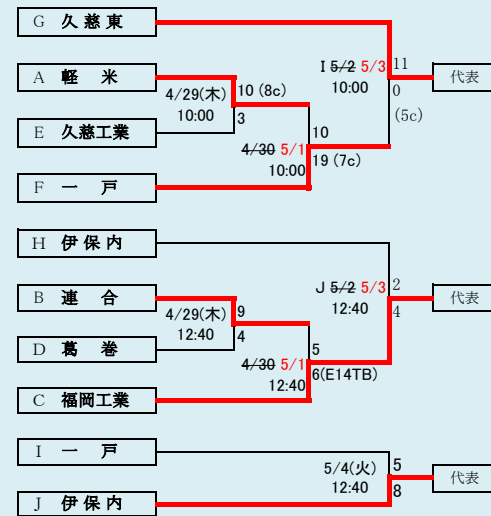

連合は、「種市高校」、「大野高校」、「紫波総合高校」の3校による連合チーム

HTML版は、下のタブで地区が切り替わります。

※組合せの罫線に太さの違いが生じる場合がありますが、勝ち上がりを示しているものではありません。

### 第68回春季東北地区高等学校野球 岩手県大会県北地区予選

会場  
軽米ハートフル球場  
令和3年4月24日(土)、25日(日)、28日(水)、29日(木)、30日(金)、  
5月2日(日)、4日(火)  
抽選 4月15日

第68回春季東北地区高等学校野球  
岩手県大会盛岡地区予選  
会場  
岩手県営野球場(県)  
八幡平市総合運動公園野球場(八)  
令和3年4月24日～5月4日(雨天順延) 抽選4月19日

### 第68回春季東北地区高等学校野球岩手県大会 花巻地区予選

会場  
花巻球場  
令和3年4月24日～5月4日(雨天順延)  
抽選4月20日

HTML版は下のタブで地区が切り替わります

四校連合は「水沢農業高校」、「岩谷堂高校」、「前沢高校」、「北上翔南高校」の4校による連合チーム

岩手県高等学校野球連盟  
記事等の無断転載はご遠慮下さい

※組合せの罫線に太さの違いが生じる場合がありますが、勝ち上がりを示しているものではありません。