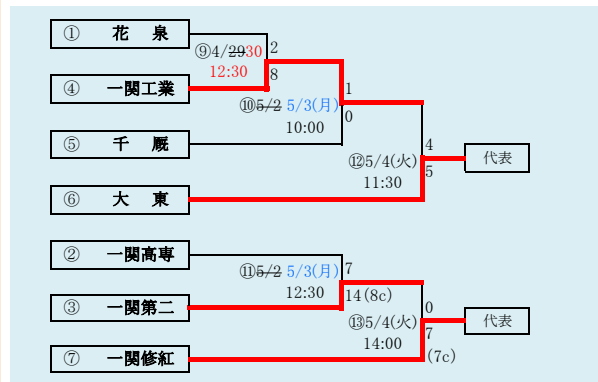

### 第68回春季東北地区高等学校野球岩手県大会 花巻地区予選

会場  
花巻球場  
令和3年4月24日～5月4日(雨天順延)  
抽選4月20日

HTML版は下のタブで地区が切り替わります

四校連合は「水沢農業高校」、「岩谷堂高校」、「前沢高校」、「北上翔南高校」の4校による連合チーム

岩手県高等学校野球連盟  
記事等の無断転載はご遠慮下さい

※組合せの罫線に太さの違いが生じる場合がありますが、勝ち上がりを示しているものではありません。

第68回春季東北地区高等学校野球  
岩手県大会北奥地区予選  
会場  
しんきん森山スタジアム  
令和3年4月26日～5月3日(雨天順延)  
抽選4月19日

赤字:4/20訂正  
青字:4/29訂正  
緑字:5/2訂正  
紫字:5/3訂正

第68回春季東北地区高等学校野球  
岩手県大会一関地区予選

会場 一関総合運動公園野球場

令和3年4月28日(火)、29日(水)、5月1日(土)、2日(日)、4日(火)

抽選 4月19日

第68回春季東北地区高等学校野球  
岩手県大会沿岸南地区予選

会場  
平田運動公園野球場

令和3年4月24日(土)~25日(日)、27日(火)、5月1日(土)~2日(日)

抽選 4月19日

令和3年度 第68回春季東北地区高等学校野球岩手県大会  
各地区予選予定試合数

赤字:4/29訂正 青字:4/30訂正 緑字:5/2訂正 紫字:5/3訂正

地区	球場	4月24日 土	4月25日 日	4月26日 月	4月27日 火	4月28日 水	4月29日 木	4月30日 金	5月1日 土	5月2日 日	5月3日 月	5月4日 火	5月5日 水	5月6日 木
県北	軽米	3	3			2	2	<del>2</del> 0	2	<del>2</del> 0	2	2		
盛岡	県営	2	2			2	2		2	<del>2</del> 0	<del>2</del> 0	<del>3</del> 2	3	
	八幡平	2	2			2	2		2					
花巻	花巻	2	2				<del>2</del> 0	2	<del>2</del> 0	<del>2</del> 0	<del>2</del> 0	2	2	
北奥	江釣子			3	3		2	2		<del>2</del> 0	<del>2</del> 0	2	2	
一関	一関					3	<del>3</del> 1	2	2	<del>2</del> 0	2	3		
沿岸	平田	3	2		2				3	<del>3</del> 0	3			