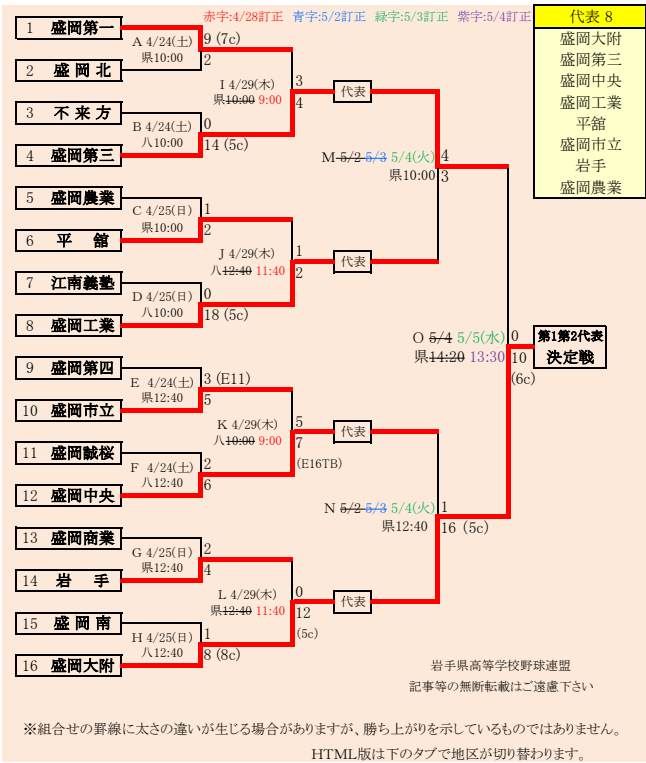

連合は、「種市高校」、「大野高校」、「紫波総合高校」の3校による連合チーム

HTML版は、下のタブで地区が切り替わります。

※組合せの罫線に太さの違いが生じる場合がありますが、勝ち上がりを示しているものではありません。

### 第68回春季東北地区高等学校野球 岩手県大会県北地区予選

会場  
軽米ハートフル球場  
令和3年4月24日(土)、25日(日)、28日(水)、29日(木)、30日(金)、  
5月2日(日)、4日(火)  
抽選 4月15日

第68回春季東北地区高等学校野球  
岩手県大会盛岡地区予選  
会場  
岩手県営野球場(県)  
八幡平市総合運動公園野球場(八)  
令和3年4月24日～5月4日(雨天順延) 抽選4月19日

### 第68回春季東北地区高等学校野球岩手県大会 花巻地区予選

会場  
花巻球場  
令和3年4月24日～5月4日(雨天順延)  
抽選4月20日

HTML版は下のタブで地区が切り替わります

四校連合は「水沢農業高校」、「岩谷堂高校」、「前沢高校」、「北上翔南高校」の4校による連合チーム

岩手県高等学校野球連盟  
記事等の無断転載はご遠慮下さい

※組合せの罫線に太さの違いが生じる場合がありますが、勝ち上がりを示しているものではありません。