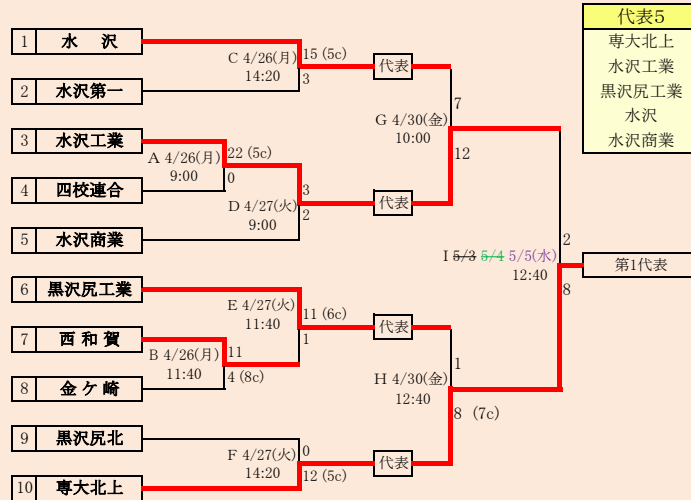

### 第68回春季東北地区高等学校野球 岩手県大会県北地区予選

会場  
軽米ハートフル球場  
令和3年4月24日(土)、25日(日)、28日(水)、29日(木)、30日(金)、  
5月2日(日)、4日(火)  
抽選 4月15日

第68回春季東北地区高等学校野球  
岩手県大会盛岡地区予選  
会場  
岩手県営野球場(県)  
八幡平市総合運動公園野球場(八)  
令和3年4月24日～5月4日(雨天順延) 抽選4月19日

岩手県高等学校野球連盟 記事の無断転載・リンクはご遠慮ください

赤字:4/29訂正 青字:4/30訂正 緑字:5/2訂正 紫字:5/3訂正 桃字:5/4訂正

組合せの罫線に太さの違いが生じる場合がありますが、勝ち上がりを示しているものではありません

### 第68回春季東北地区高等学校野球岩手県大会 花巻地区予選

会場  
花巻球場  
令和3年4月24日～5月4日(雨天順延)  
抽選4月20日

HTML版は下のタブで地区が切り替わります

四校連合は「水沢農業高校」、「岩谷堂高校」、「前沢高校」、「北上翔南高校」の4校による連合チーム

岩手県高等学校野球連盟  
記事等の無断転載はご遠慮下さい

※組合せの罫線に太さの違いが生じる場合がありますが、勝ち上がりを示しているものではありません。

第68回春季東北地区高等学校野球  
岩手県大会北奥地区予選  
会場  
しんきん森山スタジアム  
令和3年4月26日～5月3日(雨天順延)  
抽選4月19日

赤字:4/20訂正  
青字:4/29訂正  
緑字:5/2訂正  
紫字:5/3訂正

第68回春季東北地区高等学校野球  
岩手県大会一関地区予選

会場 一関総合運動公園野球場

令和3年4月28日(火)、29日(水)、5月1日(土)、2日(日)、4日(火)