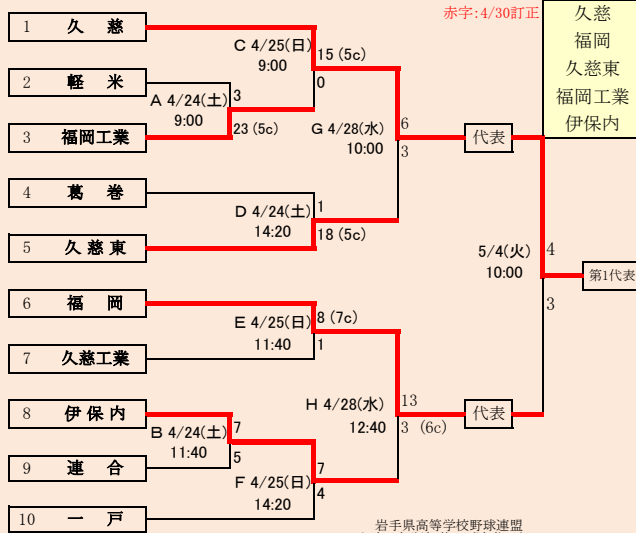

連合は、「種市高校」、「大野高校」、「紫波総合高校」の3校による連合チーム

HTML版は、下のタブで地区が切り替わります。

※組合せの罫線に太さの違いが生じる場合がありますが、勝ち上がりを示しているものではありません。

### 第68回春季東北地区高等学校野球 岩手県大会県北地区予選

会場  
軽米ハートフル球場  
令和3年4月24日(土)、25日(日)、28日(水)、29日(木)、30日(金)、  
5月2日(日)、4日(火)  
抽選 4月15日

第68回春季東北地区高等学校野球  
岩手県大会盛岡地区予選  
会場  
岩手県営野球場(県)  
八幡平市総合運動公園野球場(八)  
令和3年4月24日～5月4日(雨天順延) 抽選4月19日

### 第68回春季東北地区高等学校野球岩手県大会 花巻地区予選

会場  
花巻球場  
令和3年4月24日～5月4日(雨天順延)  
抽選4月20日

HTML版は下のタブで地区が切り替わります

四校連合は「水沢農業高校」、「岩谷堂高校」、「前沢高校」、「北上翔南高校」の4校による連合チーム

岩手県高等学校野球連盟  
記事等の無断転載はご遠慮下さい

※組合せの罫線に太さの違いが生じる場合がありますが、勝ち上がりを示しているものではありません。