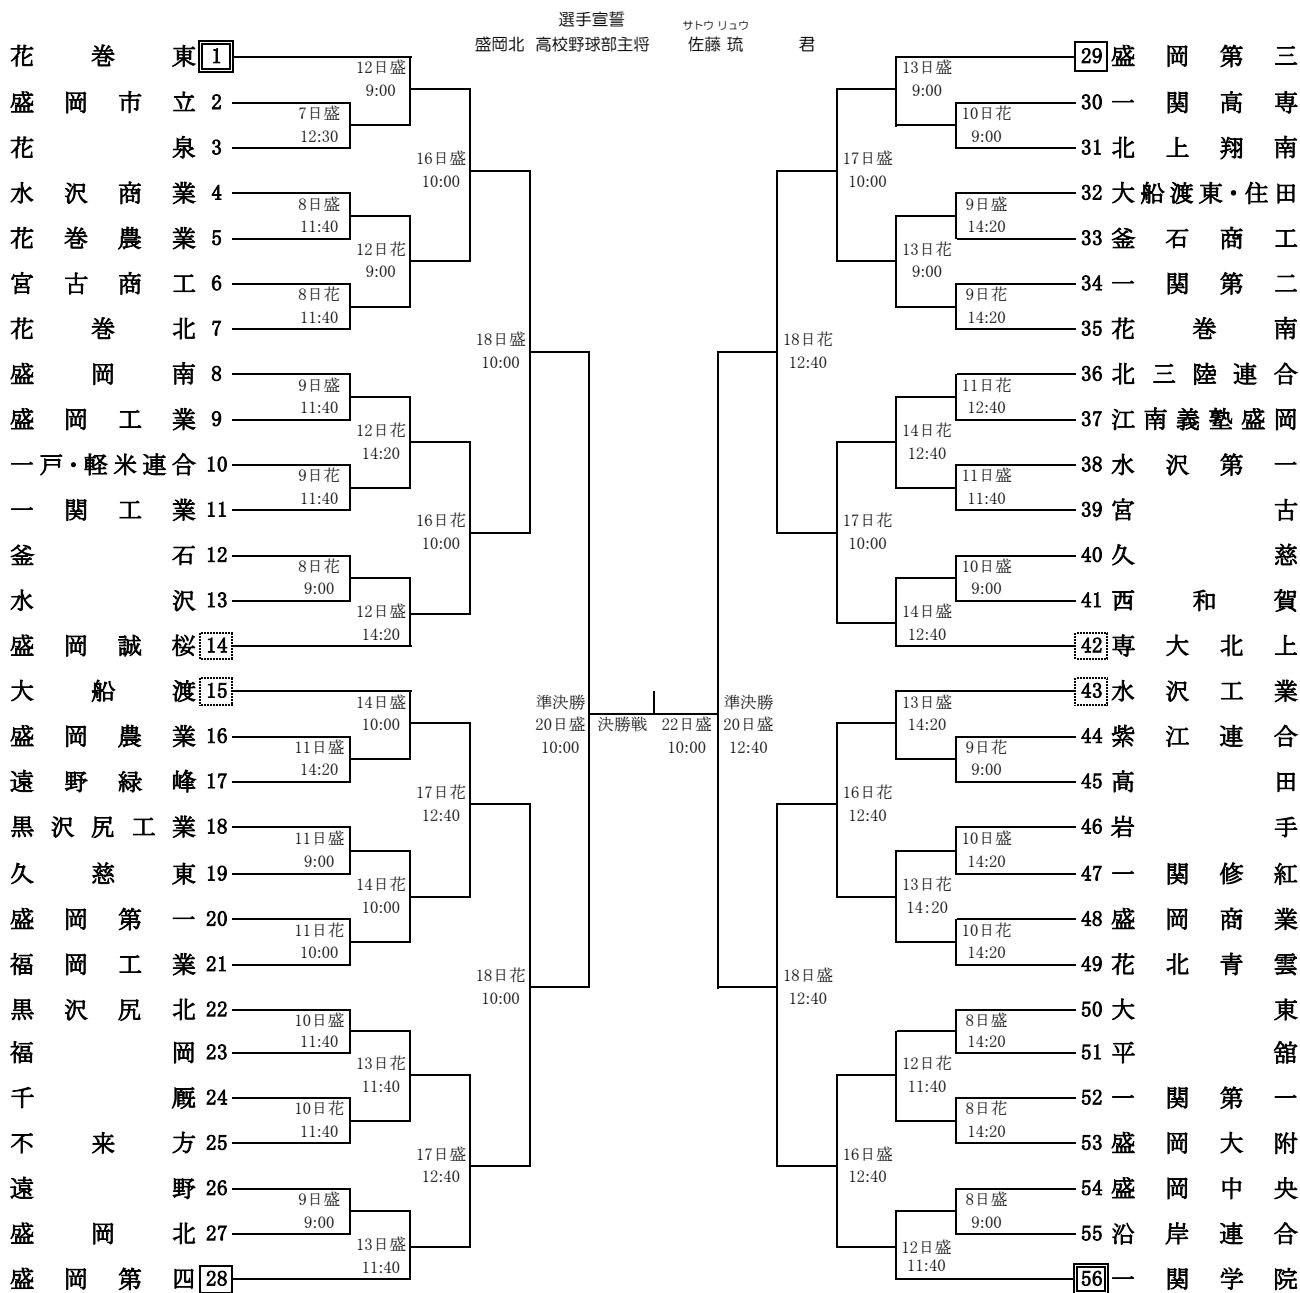

第105回全国高等学校野球選手権記念岩手大会

期 日：令和5年7月7日～22日(雨天順延)
 会 場：(盛)きたぎんボールパーク
 (花)花巻球場
 開会式：7月7日(金)10:00～きたぎんボールパーク
 抽 選：6月22日(木)キャラホール(都南文化会館)

「北三陸連合」は、大野と久慈工業の連合チーム
 「一戸・軽米連合」は、一戸、軽米の連合チーム
 「沿岸連合」は、岩泉、山田、大槌の連合チーム
 「紫江連合」は、金ケ崎、岩谷堂、前沢、紫波総合の連合チーム
 「大船渡東・住田」は、大船渡東と住田の連合チーム

岩手県高等学校野球連盟 記事の無断転載・無断リンク等のご遠慮下さい

球場別試合数(抽選時のもの)

	7日(金)	8日(土)	9日(日)	10日(月)	11日(火)	12日(水)	13日(木)	14日(金)	15日(土)	16日(日)	17日(月)	18日(火)	19日(水)	20日(木)	21日(金)	22日(土)	合計
盛岡	1	3	3	3	3	3	3	2		2	2	2	休養日	2	休養日	1	30
花巻		3	3	3	2	3	3	2		2	2	2	休養日				25
合計	1	6	6	6	5	6	6	4	0	4	4	4	0	2	0	1	55